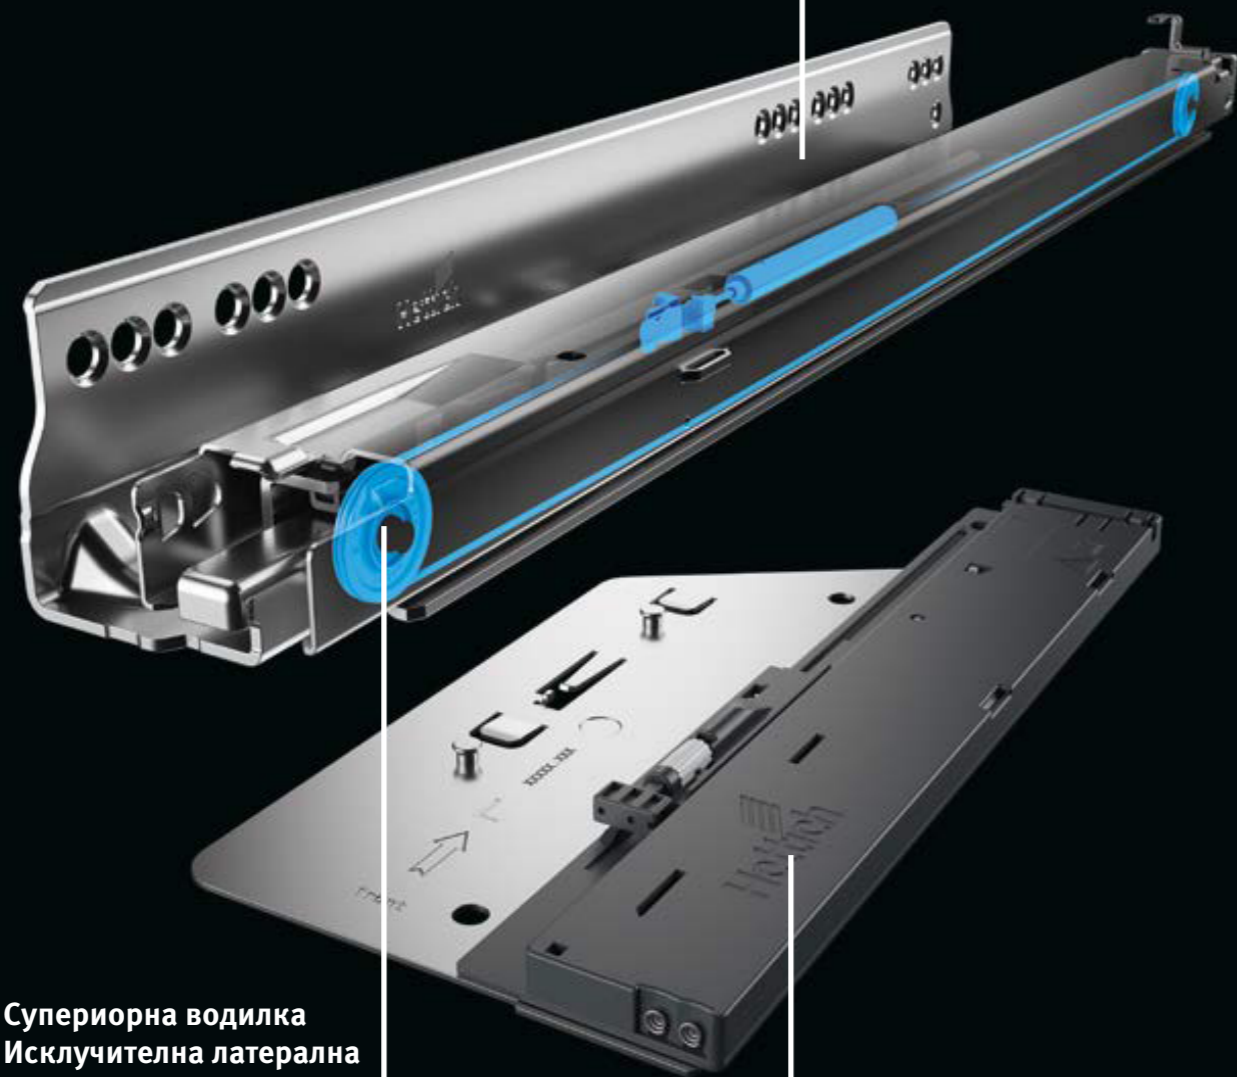

Actro YOU

Тивко и меко затворање
со Silent System

- Супериорна водилка
- Исклучителна латерална стабилност
- Најдобри во својата категорија по носивост (40кг и 70кг)
- Синхронизирана контрола над оптималниот капацитет

Со Push To Open Silent
се отвора без рачка
и се затвора со Silent
System