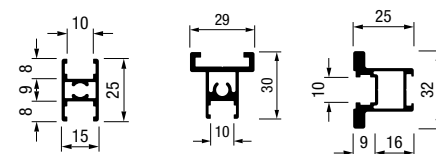

Систем за лизгачки и преградни врати - Алуминиумски врати 10 mm панели • 3/4/5/6 mm стакло

Сет за монтажа на алуминиумска врата

ПВЦ маска за профил

Сет за монтажа на алуминиумска врата

ПВЦ маска за профил