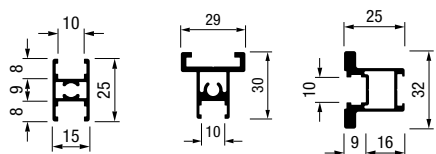

Систем за лизгачки и преградни врати - Алуминиумски врати 10 mm панели • 3/4/5/6 mm стакло

Сет за монтажа на алуминиумска врата

ПВЦ маска за профил

Сет за монтажа на алуминиумска врата

ПВЦ маска за профил