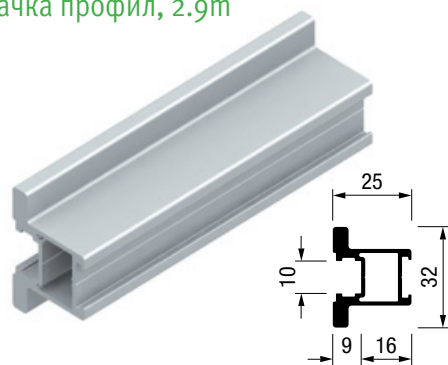

AIR M6o

маска за шина, 4m

ФИНИШ

92390	Алуминиум мат	2.580 ден. парче
-------	---------------	------------------

AIR M6o капаче за маска

92391 | Алуминиум мат | 182 ден.

AIR M6o

Рачка профил, 2.9m