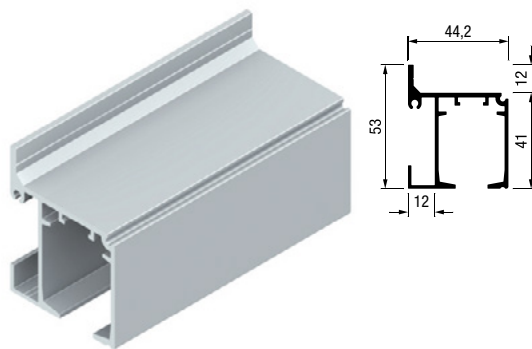

Шина од
1 канал
за сид

Шина од
1 канал/
2 канали
за плафон

Алуминиумски профили за преградни врати

AIR M6o Z1o

шина 1-канал, 4т
за странична монтажа на сид

ФИНИШ

92388 | Алуминиум мат | **4.320** ден. парче