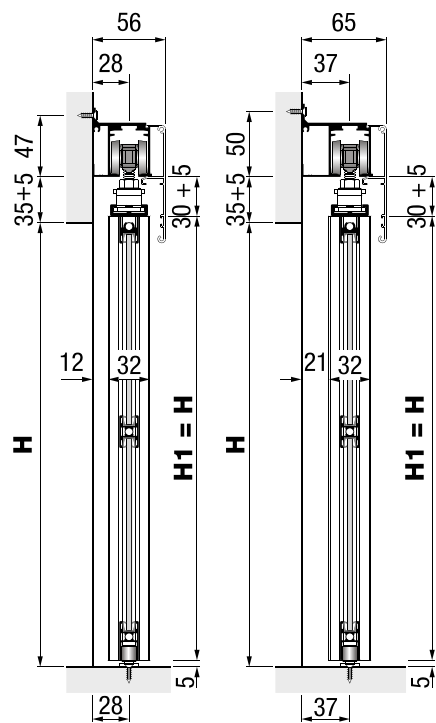

Шина од
1 канал
за сид