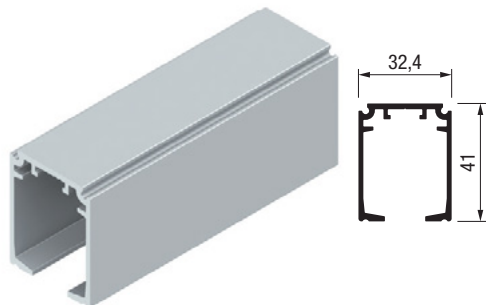

93404 | Црна мат | **3.550** ден. парче

AIR M6o

Долен профил, 4т

ФИНИШ

93405 | Црна мат | **2.148** ден. парче

Алуминиумски профили за преградни врати

AIR M6o

шина 1-канал, 4m
за монтажа на плафон