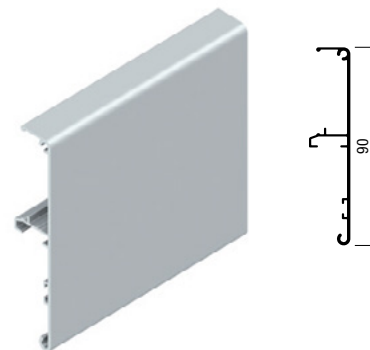

AIR M6o Z1o

маска за шина, 4т

ФИНИШ

93442 | Бела мат | **2.848** ден. парче

93443 | Црна мат | **2.848** ден. парче