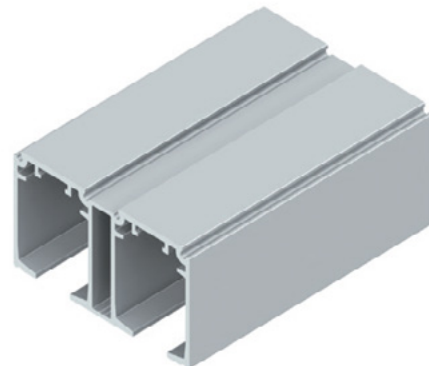

AIR M6o

шина 2-канала, 4m
за монтажа на плафон

ФИНИШ

92397	Алуминиум мат	7.072 ден. парче