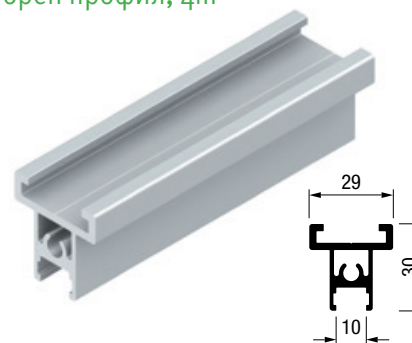

AIR M6o

Горен профил, 4т

ФИНИШ

93404 | Црна мат | **3.550** ден. парче