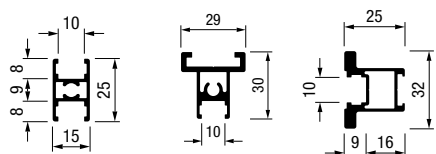

Систем за лизгачки и преградни врати - Алуминиумски врати 10 mm панели • 3/4/5/6 mm стакло

Сет за монтажа на алуминиумска врата

ПВЦ маска за профил

Сет за монтажа на алуминиумска врата

ПВЦ маска за профил