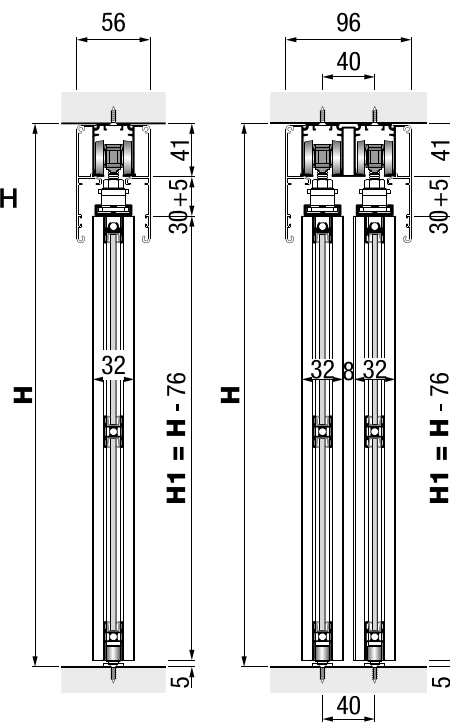

Шина од
1 канал/
2 канали
за плафон