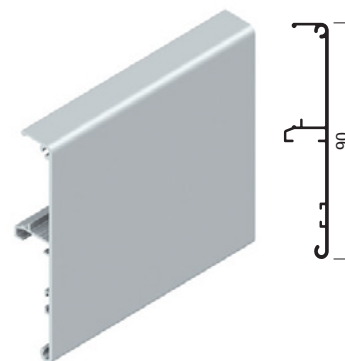

AIR M6o

маска за шина, 4m

ФИНИШ

92390	Алуминиум мат	2.580 ден. парче