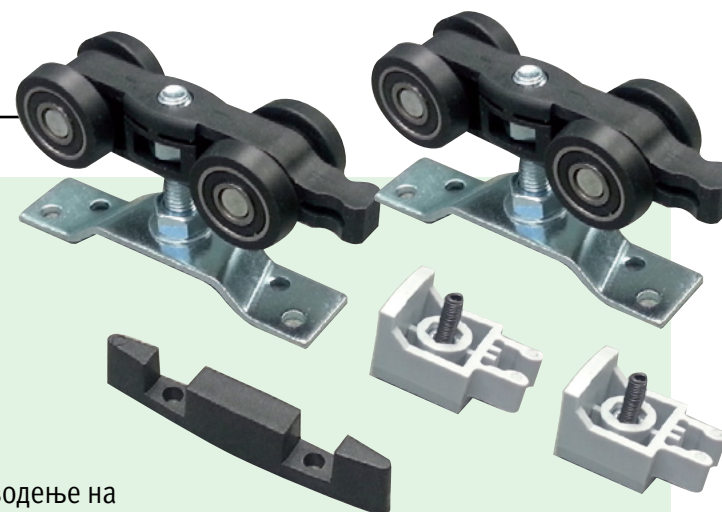

AIR M60

Систем за лизгање на дрвени врати со горно водење

PRO 
DESIGN
SYSKOR
Living Home Group

SYSKOR

Living Home Group

AIR M60

за висечки врати,
со меко отворање и затворање

- Air M60 and Air M60 Easy soft системи со интегрирано меко отворање и затворање за преградни врати
- Висококвалитетни водилки за непречно, тивко и трајно лизгање.
- Интегрирано меко отворање и затворање на “Easy soft” едисијата
- За дрвени врати со дебелина до 35mm
- За алуминиумски врати сп дебелина на дрвен панел од 10mm или стакло од 3-6 mm.
- Максимална тежина на врата: 60 kg.
- Максимална ширина на врата: 1200 mm.
- Максимална висина на врата: 2500 mm.

AIR M60 Easy Soft Сет за
меко отворање и затворање
на дрвени врати со тежина до 60кг.

92387 | **5.097** ден.

AIR M60

Easy Soft

- За дрвени врати со дебелина до 35mm
- За алуминиумски врати сп дебелина на дрвен панел од 10mm или стакло од 3-6 mm.
- Максимална тежина на врата: 60 kg.
- Максимална ширина на врата: 1200 mm.
- Максимална висина на врата: 2500 mm.

Шина од
1 канал
за сид

Шина од
1 канал/
2 канали
за плафон

Алуминиумски профили за преградни врати

AIR M6o Z1o

шина 1-канал, 4т
за странична монтажа на сид

ФИНИШ

92388 | Алуминиум мат | **4.320** ден. парче