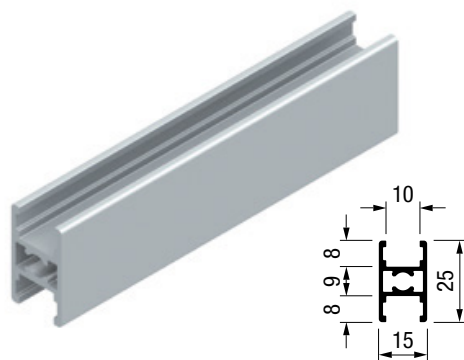

AIR M6o

Н - профил, 4т

ФИНИШ

93406 | Црна мат | **2.030** ден. парче