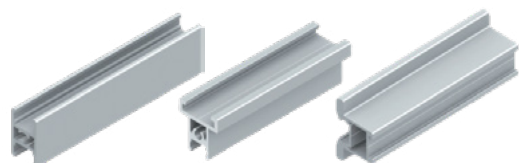

Систем за лизгачки и преградни врати - Алуминиумски врати 10 mm панели • 3/4/5/6 mm стакло

Сет за монтажа на алуминиумска врата

ПВЦ маска за профил

Сет за монтажа на алуминиумска врата

ПВЦ маска за профил