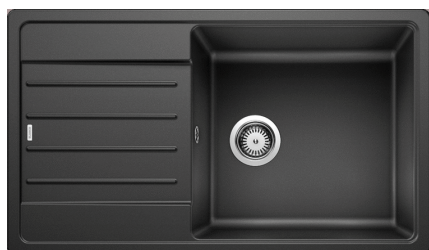

LEGRA XL 6 S Silgranit®