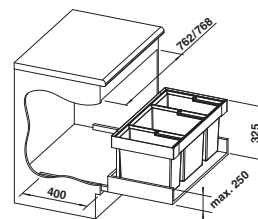

FLEXON II 80/3, без капак

FLEXON	Шифра	Капацитет	Цена (ден.)
80/3	525221	19L+30L+16L	8.525 ден.