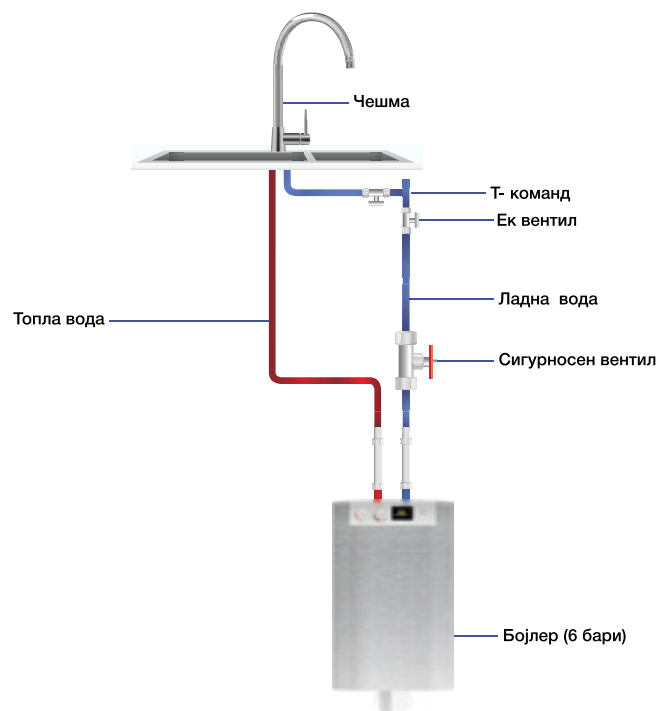

Монтажа на чешма со висок притисок на бојлер со работен притисок 6 bara (0,6 Мпа)

Чешма со две црева (висок притисок –HD) можно е да се спои на бојлер под притисок (6 и повеќе bara) према шемата на сликата