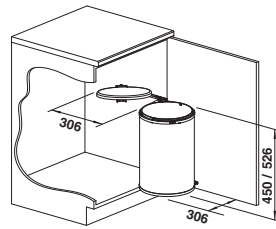

SELECT SINGOLO XL

SINGOLO	Шифра	Цена (ден.)
XL	93079	3.975 ден.