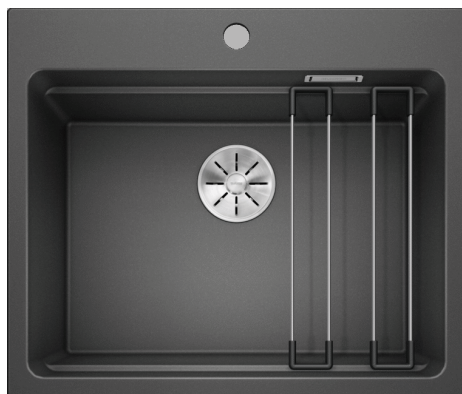

# BLACK EDITION

New

SILGRANIT®, црна

**BLANCO**

SILGRANIT®, црна

Шифра	Димензии Н x W (mm)	Длабочина (mm)	Испорака	Цена (ден.)
93063	600 X 510	220	*	28.425 ден.

ПОДАРОК BLANCO ЗАВРШЕН СИФОН, за елемент 60 см.