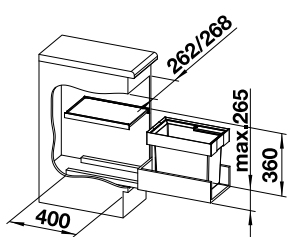

FLEXON II 30/1

FLEXON	Шифра	Капацитет	Цена (ден.)
30/1	521542	19L	4.774 ден.