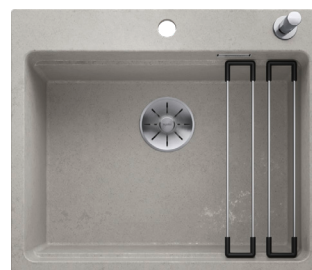

## ETAGON 500-U

SILGRANIT®,  
Beton-Style

Шифра	Димензии Н x W (мм)	Длабочина (мм)	Испорака	Цена (ден.)
93025	500 X 400	200	*	22.737 ден.

ПОДАРОК BLANCO ЗАВРШЕН СИФОН, за елемент 60 см.

\* Испорака: со ETAGON шини