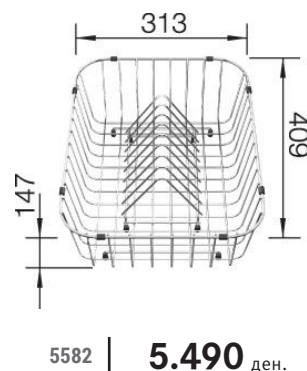

Решеткаста корпа