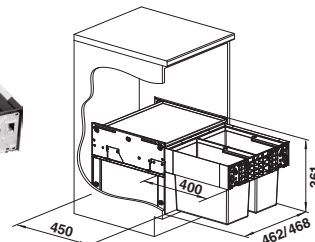

FLEXON II 60/2

FLEXON II	Шифра	Капацитет	Цена (ден.)
60/2	91941	30L + 19L	7.385 ден.