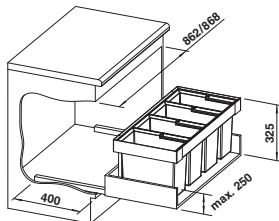

FLEXON II 90/4

FLEXON II	Шифра	Капацитет	Цена (ден.)
90/4	93039	19l+19l+19l+16l	14.328 ден.