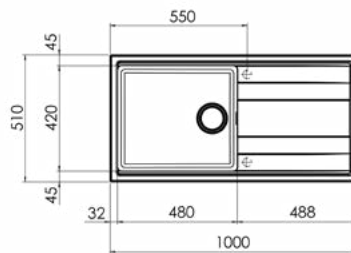

## OREGON 1V 1000x510

Димензии на отвор:

**980 x 480mm**

Длабочина на корито:

**200mm**

За елемент од 60cm.

Сифон без автоматска клапа  
(мануелен)

G05 G08