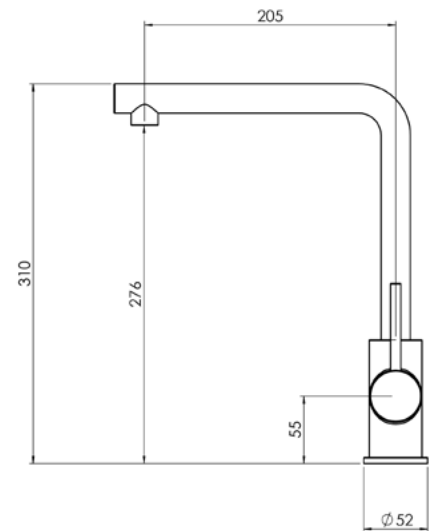

COLUMBIA

Шифра	Финиш	Цена
94911	Црна	8.466 ден.
94912	Сива Хематит	8.466 ден.
94913	Бела	8.466 ден.
94914	Сива Кварц	8.466 ден.
94915	Сива Турмалин	8.466 ден.