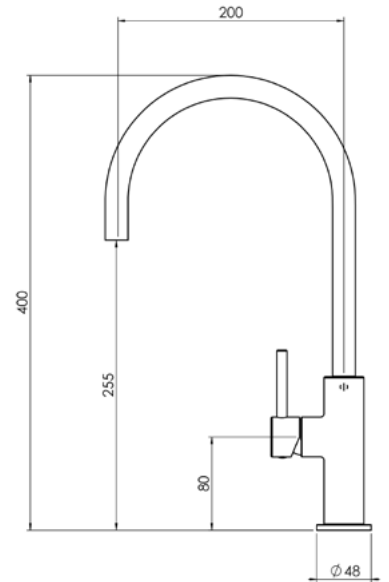

Шифра	Финиш	Цена
94916 |	Црна	| 12.008 ден.
94917 |	Сива Хематит	| 12.008 ден.
94918 |	Бела	| 12.008 ден.