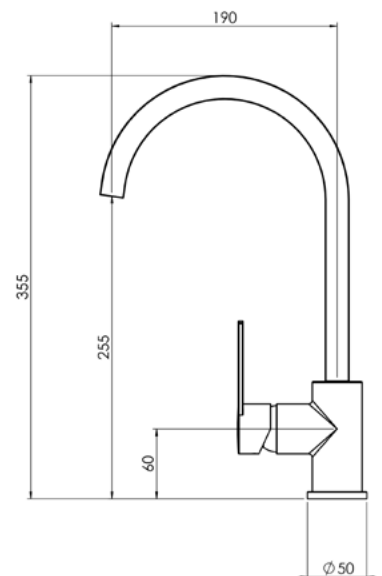

Шифра	Финиш	Цена
94919 |	Црна	| 12.200 ден.