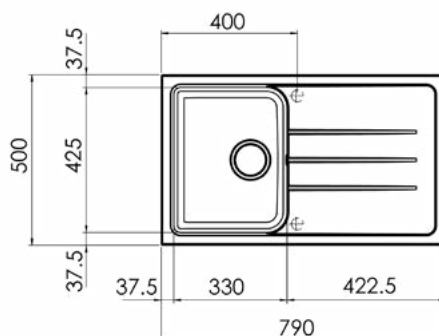

## OREGON 1V 1000x510

Димензии на отвор:

**980 x 480mm**

Длабочина на корито:

**200mm**

За елемент од 60cm.

Сифон без автоматска клапа  
(мануелен)

G05 G08

## COLORADO 790x500

Димензии на отвор:  
**770 x 480mm**

Длабочина на корито:  
**200mm**

За елемент од 45cm.

Сифон без автоматска клапа  
(мануелен)

G01 G03 G04

Шифра	Финиш	Цена
94227	Бела кварц	<b>11.699</b> ден.
94228	Црна опсидијан	<b>11.699</b> ден.
94229	Жолта арагонит	<b>11.699</b> ден.