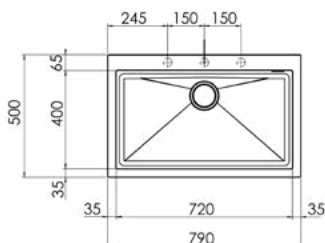

## NEVADA MIX 1V 570X500

G01 G02 G05 G06 G07 G08

Димензии на отвор:  
**550 x 480mm**

Длабочина на корито:  
**200mm**

За елемент од 60см.

Сифон без автоматска клапа  
(мануелен)

Шифра	Финиш	Цена
94214	Црна опсидијан	<b>12.660</b> ден.
94215	Сива кварц	<b>12.660</b> ден.
94216	Бела	<b>12.660</b> ден.
94217	Агат земја	<b>12.660</b> ден.
94218	Сива турмалин	<b>12.660</b> ден.
94219	Сива хематит	<b>12.660</b> ден.

## NEVADA MIX 1V 790X500

G01 G05

Димензии на отвор:  
**770 x 480mm**

Длабочина на корито:  
**200mm**

За елемент од 80см.

Сифон без автоматска клапа  
(мануелен)

Шифра	Финиш	Цена
94220	Црна опсидијан	<b>15.899</b> ден.
94221	Бела	<b>15.899</b> ден.

## NEVADA MIX 2V 790x500

G01 G07

Димензии на отвор:  
**770 x 480mm**

Длабочина на корито:  
**200mm**

За елемент од 80см.

Сифон без автоматска клапа  
(мануелен)

Шифра	Финиш	Цена
94222	Црна опсидијан	<b>19.154</b> ден.
94223	Сива турмалин	<b>19.154</b> ден.