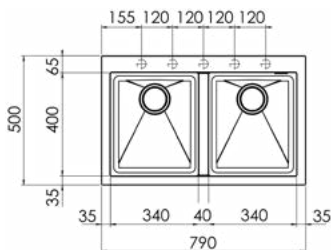

## NEVADA MIX 1V 570X500

G01 G02 G05 G06 G07 G08

Димензии на отвор:  
**550 x 480mm**

Длабочина на корито:  
**200mm**

За елемент од 60см.

Сифон без автоматска клапа  
(мануелен)

Шифра	Финиш	Цена
94214	Црна опсидијан	<b>12.660</b> ден.
94215	Сива кварц	<b>12.660</b> ден.
94216	Бела	<b>12.660</b> ден.
94217	Агат земја	<b>12.660</b> ден.
94218	Сива турмалин	<b>12.660</b> ден.
94219	Сива хематит	<b>12.660</b> ден.

## NEVADA MIX 1V 790X500

G01 G05

Димензии на отвор:  
**770 x 480mm**

Длабочина на корито:  
**200mm**

За елемент од 80см.

Сифон без автоматска клапа  
(мануелен)

Шифра	Финиш	Цена
94220	Црна опсидијан	<b>15.899</b> ден.
94221	Бела	<b>15.899</b> ден.

## NEVADA MIX 2V 790x500

G01 G07

Димензии на отвор:  
**770 x 480mm**

Длабочина на корито:  
**200mm**

За елемент од 80см.

Сифон без автоматска клапа  
(мануелен)

Шифра	Финиш	Цена
94222	Црна опсидијан	<b>19.154</b> ден.
94223	Сива турмалин	<b>19.154</b> ден.