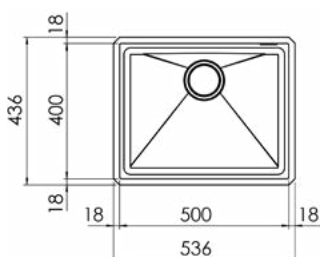

## NEVADA U 1V 540x440

Димензии на отвор:  
**495 x 395mm R5**

Длабочина на корито:  
**200mm**

За елемент од 60см.

Сифон без автоматска клапа  
(мануелен)

G01 G02 G05 G07 G08

Шифра	Финиш	Цена
94206	Црна опсидијан	<b>12.577</b> ден.
94207	Сива кварц	<b>12.577</b> ден.
94208	Бела	<b>12.577</b> ден.
94209	Сива турмалин	<b>12.577</b> ден.
94210	Сива хематит	<b>12.577</b> ден.

## NEVADA U 1V 760x440

Димензии на отвор:  
**715 x 395mm R5**

Длабочина на корито:  
**200mm**

За елемент од 80см.

Сифон без автоматска клапа  
(мануелен)

G01 G05 G07

Шифра	Финиш	Цена
94211	Црна опсидијан	<b>15.705</b> ден.
94212	Бела	<b>15.705</b> ден.
94213	Сива турмалин	<b>15.705</b> ден.