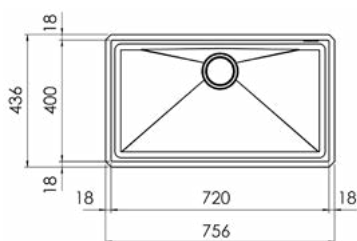

## NEVADA U 1V 540x440

Димензии на отвор:  
**495 x 395mm R5**

Длабочина на корито:  
**200mm**

За елемент од 60см.

Сифон без автоматска клапа  
(мануелен)

G01 G02 G05 G07 G08

Шифра	Финиш	Цена
94206	Црна опсидијан	<b>12.577</b> ден.
94207	Сива кварц	<b>12.577</b> ден.
94208	Бела	<b>12.577</b> ден.
94209	Сива турмалин	<b>12.577</b> ден.
94210	Сива хематит	<b>12.577</b> ден.

## NEVADA U 1V 760x440

Димензии на отвор:  
**715 x 395mm R5**

Длабочина на корито:  
**200mm**

За елемент од 80см.

Сифон без автоматска клапа  
(мануелен)

G01 G05 G07

Шифра	Финиш	Цена
94211	Црна опсидијан	<b>15.705</b> ден.
94212	Бела	<b>15.705</b> ден.
94213	Сива турмалин	<b>15.705</b> ден.