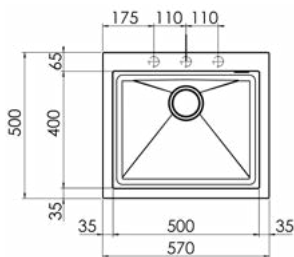

## NEVADA U 1V 540x440

Димензии на отвор:  
**495 x 395mm R5**

Длабочина на корито:  
**200mm**

За елемент од 60см.

Сифон без автоматска клапа  
(мануелен)

G01 G02 G05 G07 G08

Шифра	Финиш	Цена
94206	Црна опсидијан	<b>12.577</b> ден.
94207	Сива кварц	<b>12.577</b> ден.
94208	Бела	<b>12.577</b> ден.
94209	Сива турмалин	<b>12.577</b> ден.
94210	Сива хематит	<b>12.577</b> ден.

## NEVADA U 1V 760x440

Димензии на отвор:  
**715 x 395mm R5**

Длабочина на корито:  
**200mm**

За елемент од 80см.

Сифон без автоматска клапа  
(мануелен)

G01 G05 G07

Шифра	Финиш	Цена
94211	Црна опсидијан	<b>15.705</b> ден.
94212	Бела	<b>15.705</b> ден.
94213	Сива турмалин	<b>15.705</b> ден.

## NEVADA MIX 1V 570X500

G01 G02 G05 G06 G07 G08

Димензии на отвор:  
**550 x 480mm**

Длабочина на корито:  
**200mm**

За елемент од 60см.

Сифон без автоматска клапа  
(мануелен)

Шифра	Финиш	Цена
94214	Црна опсидијан	<b>12.660</b> ден.
94215	Сива кварц	<b>12.660</b> ден.
94216	Бела	<b>12.660</b> ден.
94217	Агат земја	<b>12.660</b> ден.
94218	Сива турмалин	<b>12.660</b> ден.
94219	Сива хематит	<b>12.660</b> ден.

## NEVADA MIX 1V 790X500

G01 G05

Димензии на отвор:  
**770 x 480mm**

Длабочина на корито:  
**200mm**

За елемент од 80см.

Сифон без автоматска клапа  
(мануелен)

Шифра	Финиш	Цена
94220	Црна опсидијан	<b>15.899</b> ден.
94221	Бела	<b>15.899</b> ден.