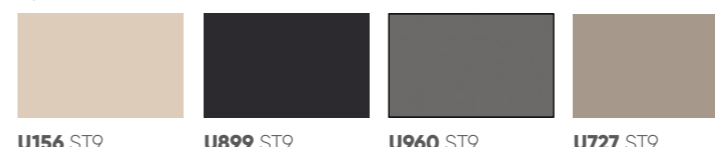

U156 ST9

U899 ST9

U960 ST9

U727 ST9

Тобако Орев Пацифик ST10. Декорите во серијата ореви Пацифик се модерни декори од орев кои со своите темни делови и пристојни чворови го следат трендот кон повеќе природност и во класично елегантни видови дрво. Овој декор не само што изгледа солидно, туку и на допир се доживува истиот впечаток поради структурата ST10 Deepskin Rough. Тобако оревиот има класична боја погодна за повеќе намени.

Шифра	Опис	Цена
6091	H3702 ST10 Тобако Орев Пацифик 4100x600x38mm	1.399 ден./м.
*90578	H3702 ST10 Тобако Орев Пацифик 4100x920x38mm	2.656 ден./м.
**6386	H3702 ST10 Тобако Орев Пацифик 4100x1200x38mm	3.853 ден./м.

ABS трака
соодветна со
декорот: