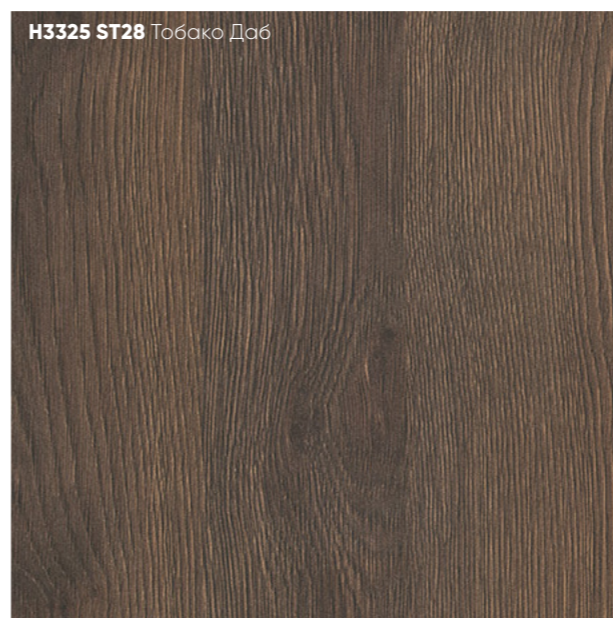

Шифра	Опис	Цена
//	H3325 ST28 Тобако Даб 4100x1310x9.6mm	30.400 ден./ком.