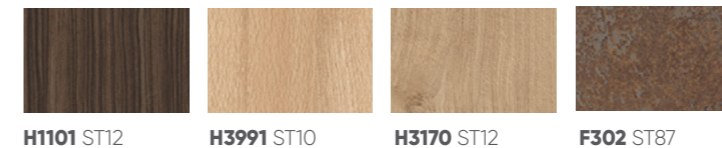

Предлог комбинација

H1101 ST12 H3991 ST10 H3170 ST12 F302 ST87

5801	АБС U748 ST9 23/04 Тартуф Кафена	10 ден./м.
90772	АБС U748 ST9 23/08 Тартуф Кафена	25 ден./м.
4871	АБС U748 ST9 23/2 Тартуф Кафена	42 ден./м.
5187	АБС U748 ST9 43/08 Тартуф Кафена	70 ден./м.
5189	АБС U748 ST9 43/2 Тартуф Кафена	106 ден./м.