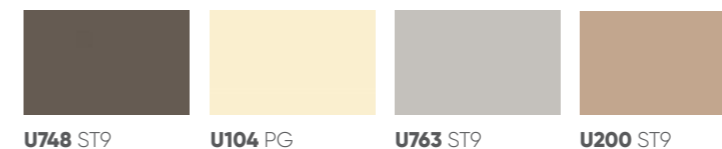

Јаворова Срж ST12. Показува дека нордискиот стил не мора секогаш да биде балансиран и елегантен. Овој декор со впечатливи елементи е дизајниран во согласност со впечатливата верзија на декор од даб и особено добро изгледа на голема површина, на пултови од рецепција, позадински ѕидови, саемски штандови и барови. Ова е природен и модерен декор кој изгледа модерно со сиви тонови, но исто така и со црно и бело. Структурата ST12 Omnipore Matt ја нагласува модерната природа.

Шифра	Опис	Цена
6219	H111 ST12 Јаворова Срж 4100x600x38	1.473 ден./м.
*90477	H111 ST12 Јаворова Срж 4100x920x38	2.764 ден./м.
**	H111 ST12 Јаворова Срж 4100x1200x38	3.982 ден./м.

ABS трака соодветна со декорот:

90250	ABS H111 ST12 43/1.5 Јаворова Срж	116 ден./м.

*Рок на испорака на работни плочи 4100 x 920 x 38mm е 30 дена од денот на нарачката.
**Рок на испорака на работни плочи 4100 x 1200 x 38mm е 60 дена од денот на нарачката.