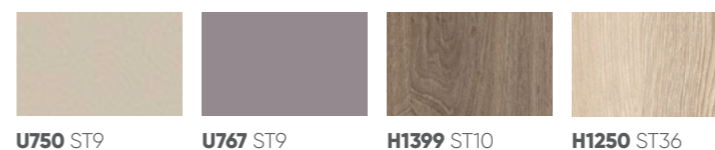

U750 ST9

U767 ST9

H1399 ST10

H1250 ST36

Шифра	Опис	Цена
6096	F275 ST9 Темен Бетон 4100x600x38mm	1.399 ден./м.
*6173	F275 ST9 Темен Бетон 4100x920x38mm	2.656 ден./м.
**	F275 ST9 Темен Бетон 4100x1200x38mm	3.853 ден./м.

ABS трака
соодветна со
декорот: