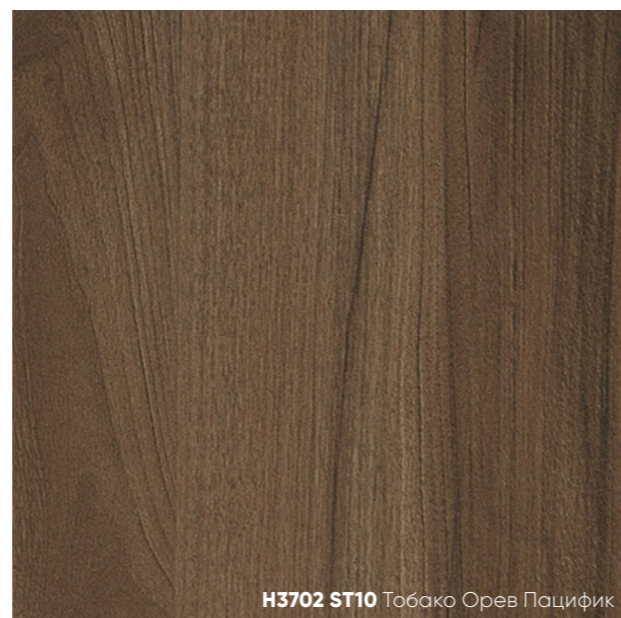

Шифра	Опис	Цена
8043	H3702 ST10 Тобако Орев Пацифик 4100x1310x8mm	11.199 ден./ком.