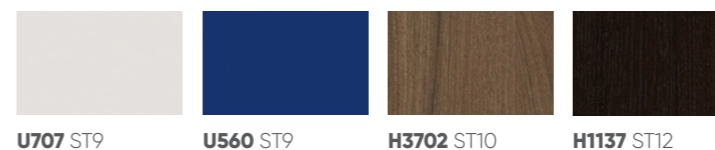

U707 ST9

U560 ST9

H3702 ST10

H1137 ST12

Антрацит Гранит Верчели ST89. Поради многуте бои и неправилности во внатрешноста на декоративната слика, Антрацит Гранит Верчели изгледа исклучително автентично. Благодарение на мешавината на топли и ладни сиви нијанси, можни се многубројни комбинации. Декорот добива уште повеќе живост благодарение на мат и сјај ефектите на структурата ST89 Mineral Rock.

Шифра	Опис	Цена
6128	F028 ST89 Антрацит Гранит Верчели 4100x600x38mm	1.473 ден./м.
*6949	F028 ST89 Антрацит Гранит Верчели 4100x920x38mm	2.764 ден./м.
**	F028 ST89 Антрацит Гранит Верчели 4100x1200x38mm	3.982 ден./м.

ABS трака
соодветна со
декорот: