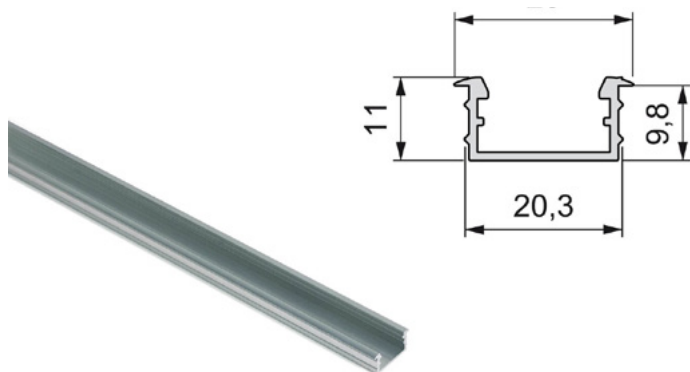

Lynx switch/dimmer сензор

90750	1.047 ден.
-------	------------

Профил за површинска монтажа

L
90012 | 2m | **569** ден.

L
90011 | 4m | **1.089** ден.

LYNX Профил за вградлива монтажа за LED

Финиш L
90516 | Елокс. мат | 4m | **1.190** ден.

Профил аголен за површинска монтажа за LED

Финиш L
90740 | Елокс. Мат | 4m | **1.708** ден.

LYNX Маска за површинска монтажа

Финиш	L	Цена
90014 Бела	2m	555 ден.

Финиш	L	Цена
90013 Бела	4m	954 ден.

LYNX Маска за вградлив профил