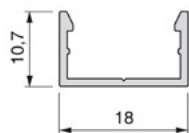

L
90012 | 2m
90011 | 4m

Финиш
90015 | Сива

POLARIS ЛЕД тело 1.2W

- Поларис е совршена за дискретно осветлување.
- Со вградливо тело со отвор Ø30mm
- Изработена е од алуминиум со елоксиран мат сребрен финиш
- Може а се насочува во различни правци
- 4000K, природно бела светлина