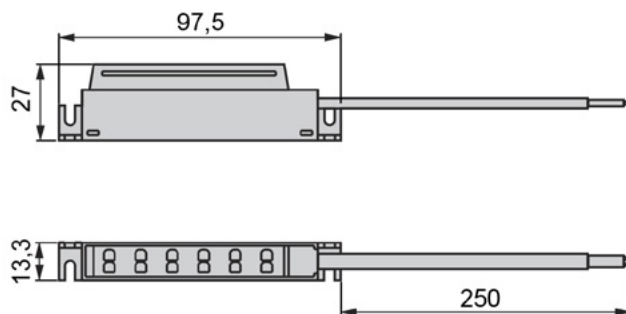

12V AMP Раскрсница/кабел