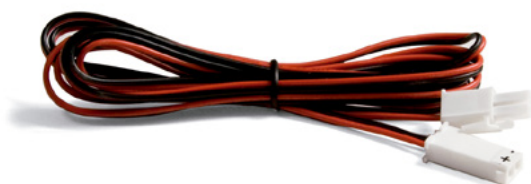

12V AMP Продолжен кабел