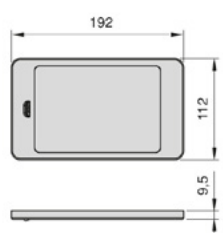

ANDROWAVE SWITCH ЛЕД тело

- Лед светилка за монтажа под висечки елементи во кујна, и за внатрешност на гардеробери
- Со сив металик финиш
- Со дифузер за хомогено осветлување кој ги лед точките ги прави незабележителни
- 180 лумени
- Со 9 лед точки

	6 W 7080920 15 W 7001420 30 W 7001320 50 W 5008420 72 W 5008520	

90044 | 3.511 ден.