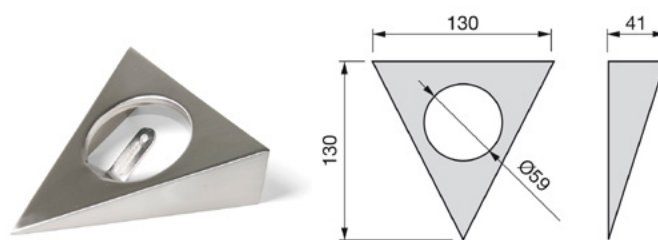

CRUX триаголен држач за лед тело