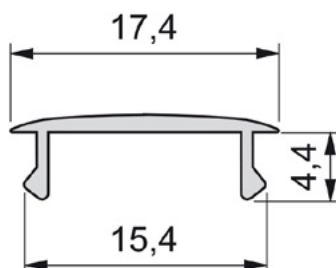

Профил аголен за површинска монтажа за LED

Финиш L
90740 | Елокс. Мат | 4m | **1.708** ден.

LYNX Маска за површинска монтажа

Финиш	L	Цена
90014 Бела	2m	555 ден.

Финиш	L	Цена
90013 Бела	4m	954 ден.

LYNX Маска за вградлив профил