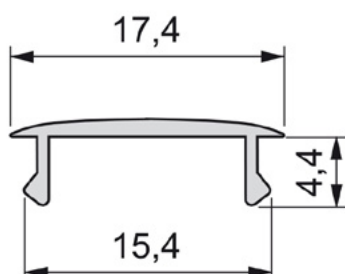

LYNX Маска за површинска монтажа

Финиш	L	Цена
90014 | Бела	2m	555 ден.

Финиш	L	Цена
90013 | Бела	4m	954 ден.

LYNX Маска за вградлив профил