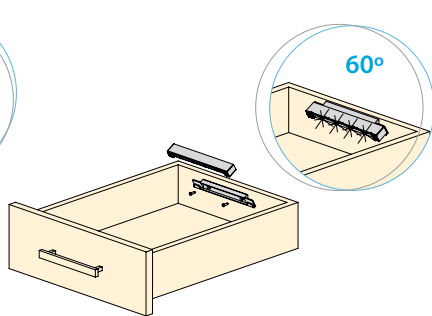

PIX Светличка оклагія

90045	706mm, 1,5W	4.617 ден.
90046	856mm, 1,9W	5.042 ден.
90047	1006mm 2,2W	5.416 ден.

$L = A - 7 \text{ mm}$

LED тело за фиока 0,6W

CE

90159 | 0,6w;28lm;4LEDs | 1.049 ден.

Distance (m)	Beam Angle	Illuminance (lx)
0,25 m	140°	270 lx
0,50 m		70 lx
0,75 m		35 lx
1,00 m		20 lx
1,25 m		10 lx