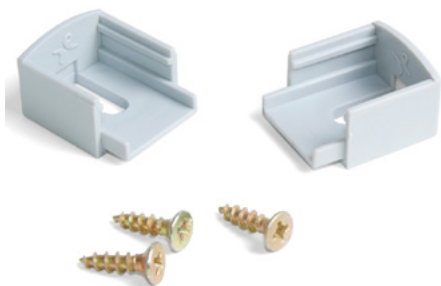

Профил аголен за површинска монтажа за LED

Финиш L
90740 | Елокс. Мат | 4m | **1.708** ден.

LYNX Маска за површинска монтажа

Финиш	L	Цена
90014 Бела	2m	555 ден.

Финиш	L	Цена
90013 Бела	4m	954 ден.

LYNX Маска за вградлив профил

Финиш	L	Цена
90517 Бела	4m	988 ден.

Капачиња сет за аголен профил за LED

Финиш

90746 | Сива | 235 ден.

Капачиња сет за површински профил

Финиш

90015 | Сива | 187 ден.

Капачиња сет за вградлив профил