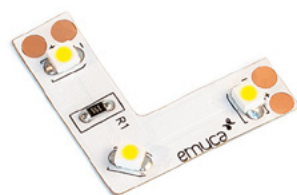

ROLFLEX

90053

90054

90057 | Ладно бела , 7,000 К

90056 | Топло бела , 3,500 К