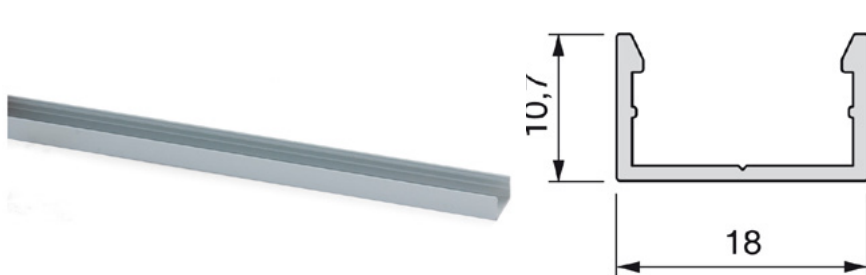

Профил за површинска монтажа

L
90012 | 2m | **569** ден.

L
90011 | 4m | **1.089** ден.