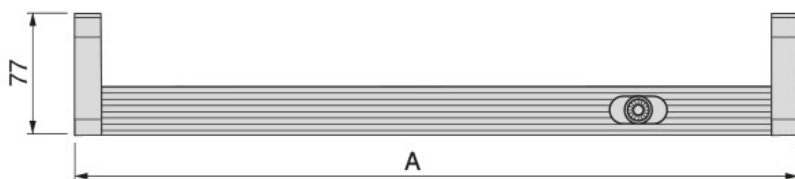

PIX Светличка оклагія

90045	706mm, 1,5W	4.617 ден.
90046	856mm, 1,9W	5.042 ден.
90047	1006mm 2,2W	5.416 ден.

$L = A - 7 \text{ mm}$

LED тело за фиока 0,6W

CE

90159 | 0,6w;28lm;4LEDs | 1.049 ден.

Distance (m)	Beam Angle	Illuminance (lx)
0,25 m	140°	270 lx
0,50 m		70 lx
0,75 m		35 lx
1,00 m		20 lx
1,25 m		10 lx