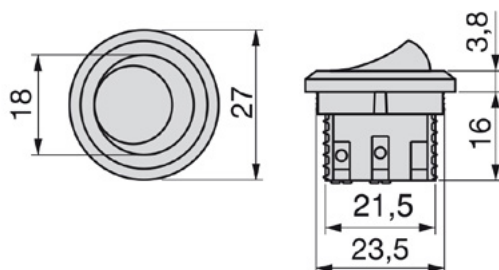

Прекинувач вградлив Ø23 x 17