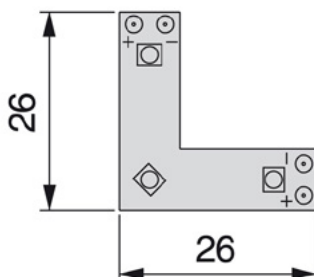

LYNX Q конектор-кабел 8мм

90690 | **174 ден.**

LYNX H приклучен кабел

90771 | **219 ден.**

ROLFLEX-конектор 0,2W

- Со вграден сензор за детектирање на движења
- Време на исклучување 1минута и 20секунди по престан на движењата
- Влагоотпорност IP20