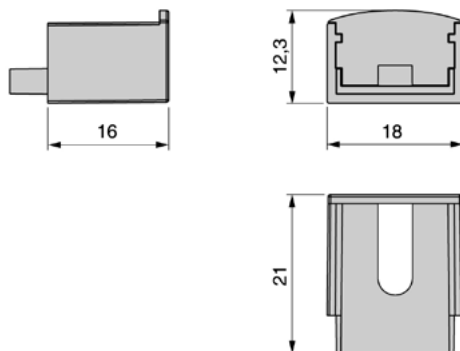

Финиш	L	Цена
90517 Бела	4m	988 ден.

Капачиња сет за аголен профил за LED

Финиш

90746 | Сива | 235 ден.

Капачиња сет за површински профил

Финиш

90015 | Сива | 187 ден.

Капачиња сет за вградлив профил