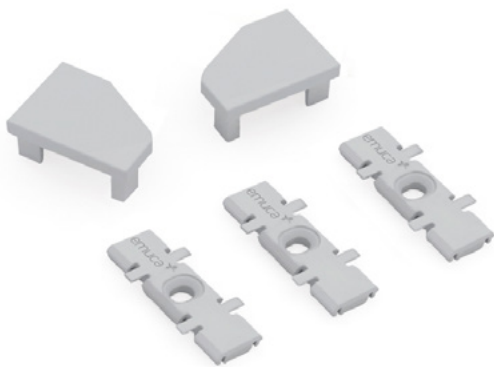

Капачиња сет за аголен профил за LED

Финиш

90746 | Сива | 235 ден.