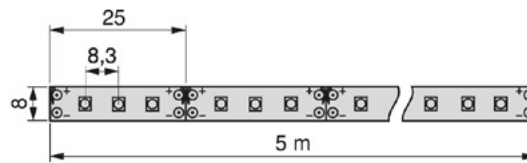

0,25 m	120°	1.100 lx	1.300 lx
0,50 m		370 lx	450 lx
0,75 m		190 lx	250 lx
1,00 m		120 lx	150 lx
1,25 m		80 lx	100 lx

- Самолеплива лед лента со ладно бела и топло бела светлина.
- Одлична намена има за скриено осветлување, кое се рефлектира од ѕидните површини и површините на мебел
- 48W