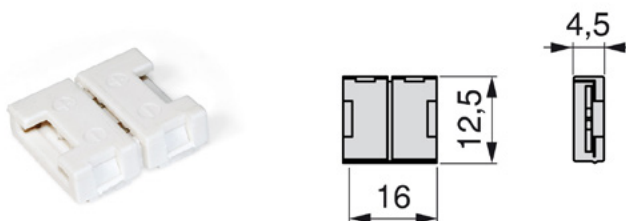

ROLFLEX 8mm конектор