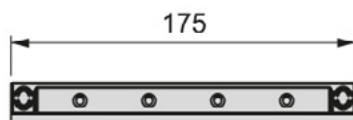

PIX Светличка оклагія

90045	706mm, 1,5W	4.617 ден.
90046	856mm, 1,9W	5.042 ден.
90047	1006mm 2,2W	5.416 ден.

$L = A - 7 \text{ mm}$

LED тело за фиока 0,6W

CE

90159 | 0,6w;28lm;4LEDs | 1.049 ден.

Distance (m)	Beam Angle	Illuminance (lx)
0,25 m	140°	270 lx
0,50 m		70 lx
0,75 m		35 lx
1,00 m		20 lx
1,25 m		10 lx