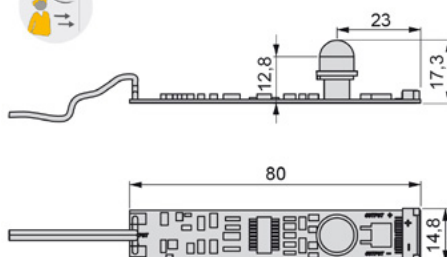

Сензор за ROLFLEX и XFLEX лед ленти

- Сензор кој ги активира лед светилките при детектирање на движења
- 12V DC

90055 | 1.363 ден.