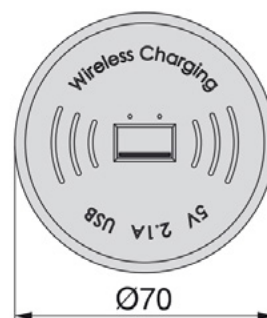

- Овозможува безжично полнење на било кој компатибилен уред

90062 | 2.978 ден.