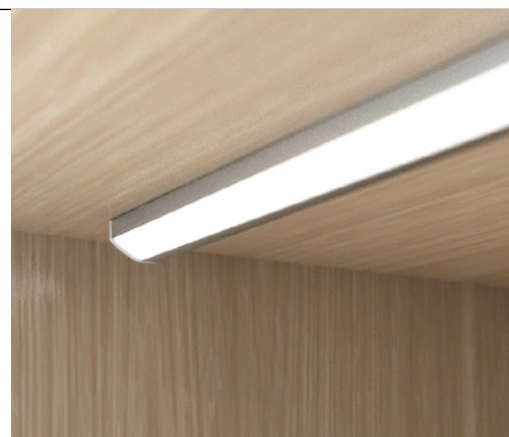

Профил аголен за површинска монтажа за LED

Финиш L
90740 | Елокс. Мат | 4m | **1.708** ден.