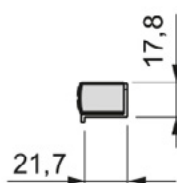

PIX Светличка оклагія

90045	706mm, 1,5W	4.617 ден.
90046	856mm, 1,9W	5.042 ден.
90047	1006mm 2,2W	5.416 ден.

$L = A - 7 \text{ mm}$

LED тело за фиока 0,6W

CE

90159 | 0,6w;28lm;4LEDs | 1.049 ден.

Distance (m)	Beam Angle	Illuminance (lx)
0,25 m	140°	270 lx
0,50 m		70 lx
0,75 m		35 lx
1,00 m		20 lx
1,25 m		10 lx