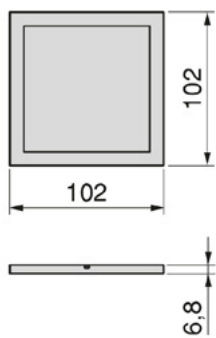

ANDROMET ЛЕД тело 6W

- Лед светилка со тенка квадратна форма
- Со челична рамка со никел сатин финиш
- Со дифузер за хомогено осветлување кој лед точките ги праи незабележливи
- 6000K, ладно бела светлина

	6 W 7080920 15 W 7001420 30 W 7001320 50 W 5008420 72 W 5008520		SWITCH 7001520 DOOR 7001720 MOTION 7001820 METAL 7001920		DIMMER 5053125 SWITCH 5007125 MOTION 5007025

90048 | 2.109 ден.