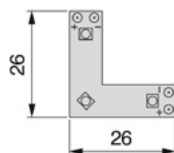

ROLFLEX

90053

90054

90057 | Ладно бела , 7,000 К

90056 | Топло бела , 3,500 К