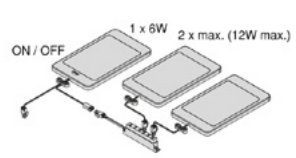

ANDROWAVE SWITCH ЛЕД тело

- Лед светилка за монтажа под висечки елементи во кујна, и за внатрешност на гардеробери
- Со сив металик финиш
- Со дифузер за хомогено осветлување кој ги лед точките ги прави незабележителни
- 180 лумени
- Со 9 лед точки

	6 W 7080920 15 W 7001420 30 W 7001320 50 W 5008420 72 W 5008520	

90044 | 3.511 ден.