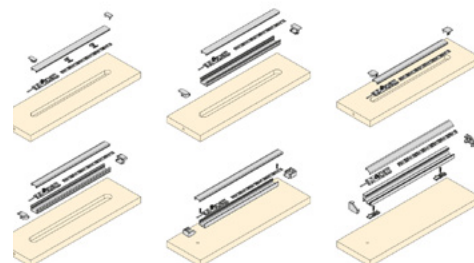

Lynx switch/dimmer сензор