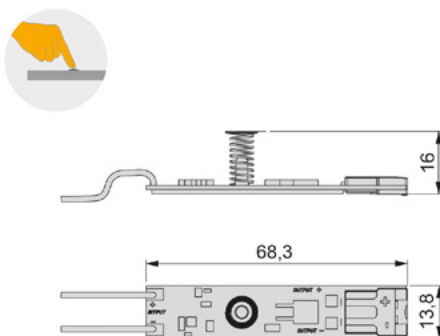

Lynx switch/dimmer сензор

90750	1.047 ден.
-------	------------

Профил за површинска монтажа

L
90012 | 2m | **569** ден.

L
90011 | 4m | **1.089** ден.

LYNX Профил за вградлива монтажа за LED

Финиш L
90516 | Елокс. мат | 4m | **1.190** ден.