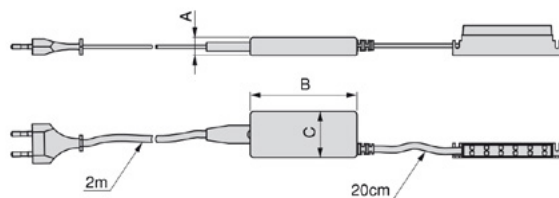

ЛЕД конвертор