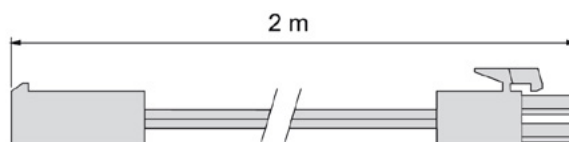

12V AMP Продолжен кабел