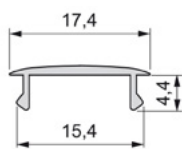

L
90012 | 2m
90011 | 4m

Финиш
90015 | Сива

POLARIS ЛЕД тело 1.2W

- Поларис е совршена за дискретно осветлување.
- Со вградливо тело со отвор Ø30mm
- Изработена е од алуминиум со елоксиран мат сребрен финиш
- Може а се насочува во различни правци
- 4000K, природно бела светлина