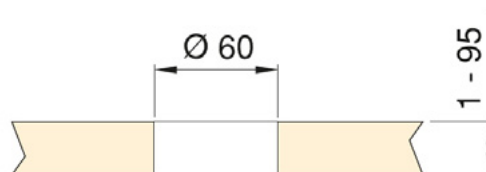

Финиш

90060	Црна	282 ден.
90061	Бела	235 ден.

Вертикален мултиконектор 3UE + 2 USB

- Може да се вгради и во високи и ниски елементи благодарение на неговиот дизајн. Лесно се извлекува и може мануелно да се затвори односно скрие. Содржи три шуко приклучници и два усб конектори за полнење на електронски уреди.