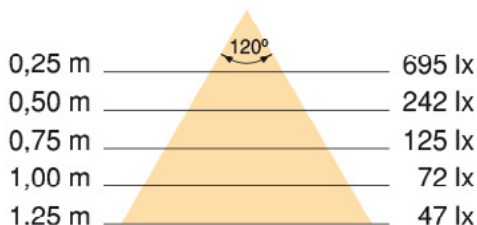

LYNX ЛЕД лента 4,8W IP20

*Цената се однесува на должен метар

90744 | Ладно бела, 6,000 K | **285 ден.**

LYNX ЛЕД лента 4,8W IP65