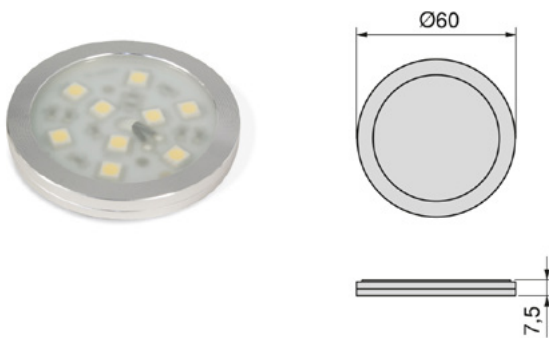

URANE ЛЕД тело 1.8W

0,25 m	1.200 lx	900 lx	
0,50 m	330 lx	230 lx	
0,75 m	156 lx	110 lx	
1,00 m	90 lx	65 lx	
1,25 m	60 lx	45 lx	

	6 W	7080920		SWITCH	7001520		DIMMER	5053125
	15 W	7001420		DOOR	7001720		SWITCH	5007125
	30 W	7001320		MOTION	7001820		MOTION	5007025
	50 W	5008420		METAL	7001920			
	72 W	5008520						

- Надградна лед светилка со 9 лед точки во алуминумска рамка со кружна форма
- Со дифузер за хомогено осветлување
- Многу лесна монтажа на површината на елементи од мебел со лепенка

90042

959 ден.