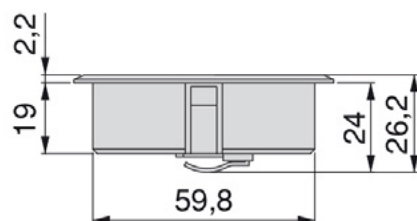

- Овозможува безжично полнење на било кој компатибилен уред

90062 | 2.978 ден.