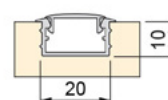

Lynx switch/dimmer сензор

90750	1.047 ден.
-------	------------

Профил за површинска монтажа

L
90012 | 2m | **569** ден.

L
90011 | 4m | **1.089** ден.

LYNX Профил за вградлива монтажа за LED

Финиш L
90516 | Елокс. мат | 4m | **1.190** ден.