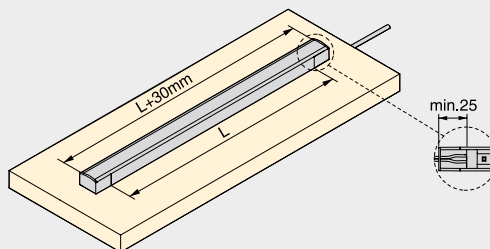

L
90012 | 2m
90011 | 4m

Финиш
90015 | Сива

POLARIS ЛЕД тело 1.2W

- Поларис е совршена за дискретно осветлување.
- Со вградливо тело со отвор Ø30mm
- Изработена е од алуминиум со елоксиран мат сребрен финиш
- Може а се насочува во различни правци
- 4000K, природно бела светлина