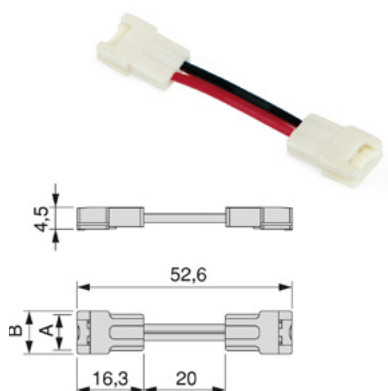

LYNX ЛЕД лента 4,8W IP20

*Цената се однесува на должен метар

90744 | Ладно бела, 6,000 K | **285 ден.**

LYNX ЛЕД лента 4,8W IP65

*Цената се однесува на должен метар

90745 | Ладно бела, 6,000 K | **435 ден.**

LYNX Q конектор-кабел 8мм

90690 | **174 ден.**

LYNX H приклучен кабел

90771 | **219 ден.**

ROLFLEX-конектор 0,2W

- Со вграден сензор за детектирање на движења
- Време на исклучување 1минута и 20секунди по престан на движењата
- Влагоотпорност IP20