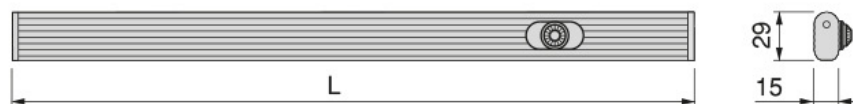

PIX Светличка оклагія

90045	706mm, 1,5W	4.617 ден.
90046	856mm, 1,9W	5.042 ден.
90047	1006mm 2,2W	5.416 ден.

$L = A - 7 \text{ mm}$

LED тело за фиока 0,6W

CE

90159 | 0,6w;28lm;4LEDs | 1.049 ден.

Distance (m)	Beam Angle	Illuminance (lx)
0,25 m	140°	270 lx
0,50 m		70 lx
0,75 m		35 lx
1,00 m		20 lx
1,25 m		10 lx