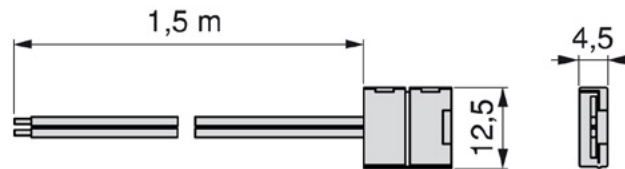

ROLFLEX 8mm кабел за приклучок