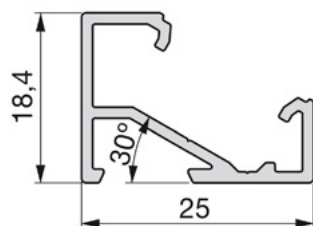

Профил аголен за површинска монтажа за LED

Финиш L
90740 | Елокс. Мат | 4m | **1.708** ден.