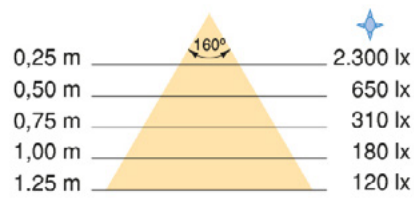

	6 W 7080920 15 W 7001420 30 W 7001320 50 W 5008420 72 W 5008520	
--	---	--

90044 | 3.511 ден.

ANDROWAVE ЛЕД тело 6W

- Мала сидна светилка за насочено ограничено осветлување.
- Наменета е за осветлување на површините на мебелот
- 6000K, ладно бела светлина