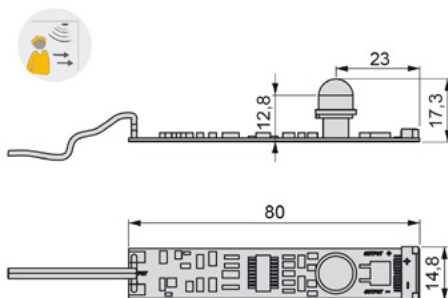

Сензор за ROLFLEX и XFLEX лед ленти