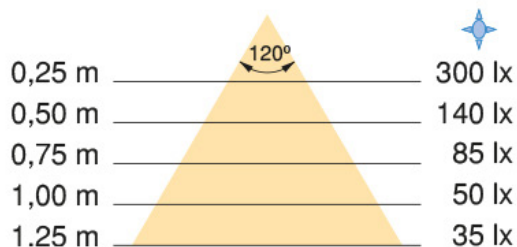

PIX Светличка оклагія

90045	706mm, 1,5W	4.617 ден.
90046	856mm, 1,9W	5.042 ден.
90047	1006mm 2,2W	5.416 ден.

$L = A - 7 \text{ mm}$

LED тело за фиока 0,6W

CE

90159 | 0,6w;28lm;4LEDs | 1.049 ден.

Distance (m)	Beam Angle	Illuminance (lx)
0,25 m	140°	270 lx
0,50 m		70 lx
0,75 m		35 lx
1,00 m		20 lx
1,25 m		10 lx