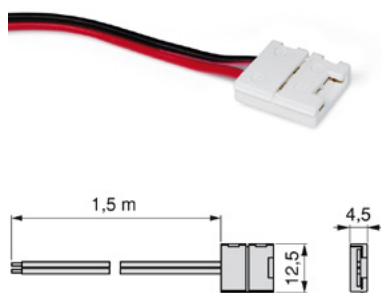

ROLFLEX

90053

90054