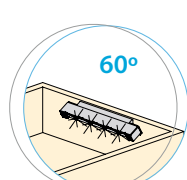

PIX Светличка оклагія

90045	706mm, 1,5W	4.617 ден.
90046	856mm, 1,9W	5.042 ден.
90047	1006mm 2,2W	5.416 ден.

$L = A - 7 \text{ mm}$

LED тело за фиока 0,6W

CE

90159 | 0,6w;28lm;4LEDs | 1.049 ден.

Distance (m)	Beam Angle	Illuminance (lx)
0,25 m	140°	270 lx
0,50 m		70 lx
0,75 m		35 lx
1,00 m		20 lx
1,25 m		10 lx