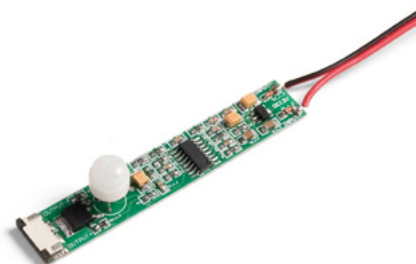

LYNX Q конектор-кабел 8мм

90690 | **174 ден.**

LYNX H приклучен кабел

90771 | **219 ден.**

ROLFLEX-конектор 0,2W

- Со вграден сензор за детектирање на движења
- Време на исклучување 1минута и 20секунди по престан на движењата
- Влагоотпорност IP20

90057	Ладно бела, 7,000 К	91 ден.
90056	Топло бела, 3,500 К	91 ден.

Сензор за ROLFLEX и XFLEX лед ленти

- Сензор кој ги активира лед светилките при детектирање на движења
- 12V DC

90055	1.363 ден.
-------	------------

Lynx switch/dimmer сензор

90750	1.047 ден.
-------	------------

Профил за површинска монтажа

L
90012 | 2m | **569** ден.

L
90011 | 4m | **1.089** ден.

LYNX Профил за вградлива монтажа за LED

Финиш L
90516 | Елокс. мат | 4m | **1.190** ден.

Профил аголен за површинска монтажа за LED

Финиш L
90740 | Елокс. Мат | 4m | **1.708** ден.

LYNX Маска за површинска монтажа

Финиш	L	Цена
90014 Бела	2m	555 ден.

Финиш	L	Цена
90013 Бела	4m	954 ден.

LYNX Маска за вградлив профил