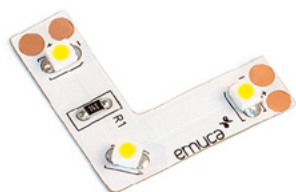

LYNX Q конектор-кабел 8мм

90690 | **174 ден.**

LYNX H приклучен кабел

90771 | **219 ден.**

ROLFLEX-конектор 0,2W

- Со вграден сензор за детектирање на движења
- Време на исклучување 1минута и 20секунди по престан на движењата
- Влагоотпорност IP20

90057	Ладно бела, 7,000 К	91 ден.
90056	Топло бела, 3,500 К	91 ден.

Сензор за ROLFLEX и XFLEX лед ленти

- Сензор кој ги активира лед светилките при детектирање на движења
- 12V DC

90055	1.363 ден.
-------	------------