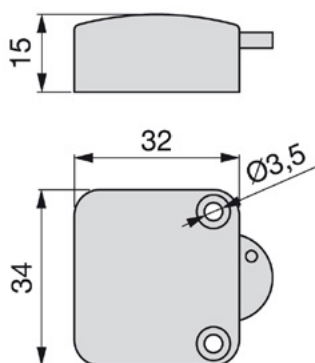

Финиш

90060	Црна	282 ден.
90061	Бела	235 ден.