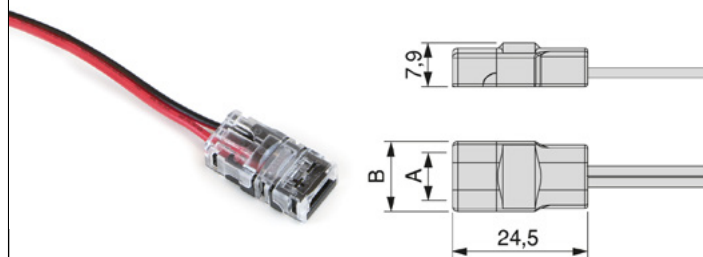

LYNX Q конектор-кабел 8мм

90690 | **174 ден.**

LYNX H приклучен кабел

90771 | **219 ден.**

ROLFLEX-конектор 0,2W

- Со вграден сензор за детектирање на движења
- Време на исклучување 1минута и 20секунди по престан на движењата
- Влагоотпорност IP20