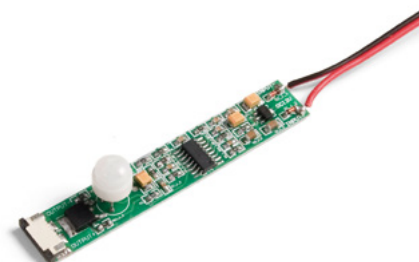

90056 | Топло бела , 3,500 К

Lynx switch/dimmer сензор

90750 | 1.047 ден.

Сензор за ROLFLEX и XFLEX лед ленти

- Сензор кој ги активира лед светилките при детектирање на движења
- 12V DC

90055 | 1.363 ден.

L
90014 | 2m
90013 | 4m

L
90012 | 2m
90011 | 4m

Финиш
90015 | Сива

POLARIS ЛЕД тело 1.2W

- Поларис е совршена за дискретно осветлување.
- Со вградливо тело со отвор Ø30mm
- Изработена е од алуминиум со елоксиран мат сребрен финиш
- Може а се насочува во различни правци
- 4000K, природно бела светлина