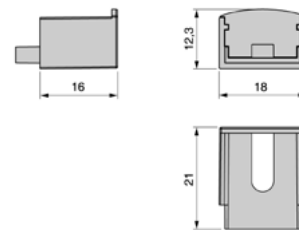

L
90012 | 2m
90011 | 4m

Финиш
90015 | Сива

POLARIS ЛЕД тело 1.2W

- Поларис е совршена за дискретно осветлување.
- Со вградливо тело со отвор Ø30mm
- Изработена е од алуминиум со елоксиран мат сребрен финиш
- Може а се насочува во различни правци
- 4000K, природно бела светлина