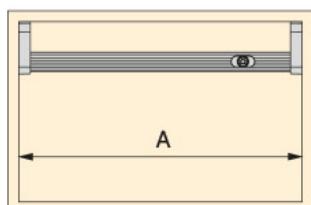

PIX Светличка оклагія

90045	706mm, 1,5W	4.617 ден.
90046	856mm, 1,9W	5.042 ден.
90047	1006mm 2,2W	5.416 ден.

$L = A - 7 \text{ mm}$

LED тело за фиока 0,6W

CE

90159 | 0,6w;28lm;4LEDs | 1.049 ден.

Distance (m)	Beam Angle	Illuminance (lx)
0,25 m	140°	270 lx
0,50 m		70 lx
0,75 m		35 lx
1,00 m		20 lx
1,25 m		10 lx