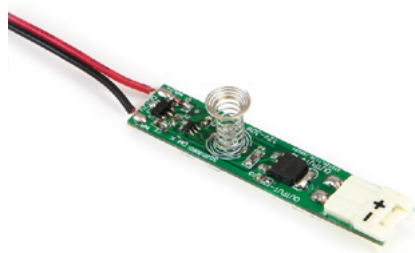

LYNX Q конектор-кабел 8мм

90690 | **174 ден.**

LYNX H приклучен кабел

90771 | **219 ден.**

ROLFLEX-конектор 0,2W

- Со вграден сензор за детектирање на движења
- Време на исклучување 1минута и 20секунди по престан на движењата
- Влагоотпорност IP20

90057	Ладно бела, 7,000 К	91 ден.
90056	Топло бела, 3,500 К	91 ден.

Сензор за ROLFLEX и XFLEX лед ленти

- Сензор кој ги активира лед светилките при детектирање на движења
- 12V DC

90055	1.363 ден.
-------	------------

Lynx switch/dimmer сензор

90750	1.047 ден.
-------	------------

Профил за површинска монтажа

L
90012 | 2m | **569** ден.

L
90011 | 4m | **1.089** ден.

LYNX Профил за вградлива монтажа за LED

Финиш L
90516 | Елокс. мат | 4m | **1.190** ден.

Профил аголен за површинска монтажа за LED

Финиш L
90740 | Елокс. Мат | 4m | **1.708** ден.

LYNX Маска за површинска монтажа

Финиш	L	Цена
90014 Бела	2m	555 ден.

Финиш	L	Цена
90013 Бела	4m	954 ден.

LYNX Маска за вградлив профил