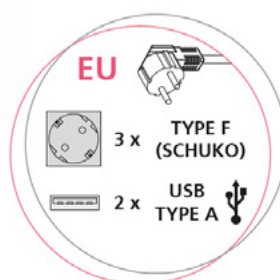

Финиш

90060	Црна	282 ден.
90061	Бела	235 ден.

Вертикален мултиконектор 3UE + 2 USB

- Може да се вгради и во високи и ниски елементи благодарение на неговиот дизајн. Лесно се извлекува и може мануелно да се затвори односно скрие. Содржи три шуко приклучници и два усб конектори за полнење на електронски уреди.