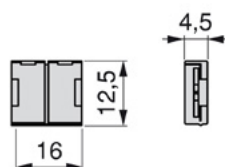

ROLFLEX

90053

90054

90057 | Ладно бела , 7,000 К

90056 | Топло бела , 3,500 К