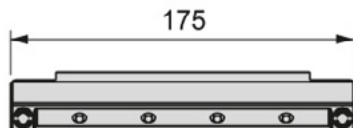

PIX Светличка оклагія

90045	706mm, 1,5W	4.617 ден.
90046	856mm, 1,9W	5.042 ден.
90047	1006mm 2,2W	5.416 ден.

$L = A - 7 \text{ mm}$

LED тело за фиока 0,6W

CE

90159 | 0,6w;28lm;4LEDs | 1.049 ден.

Distance (m)	Beam Angle	Illuminance (lx)
0,25 m	140°	270 lx
0,50 m		70 lx
0,75 m		35 lx
1,00 m		20 lx
1,25 m		10 lx