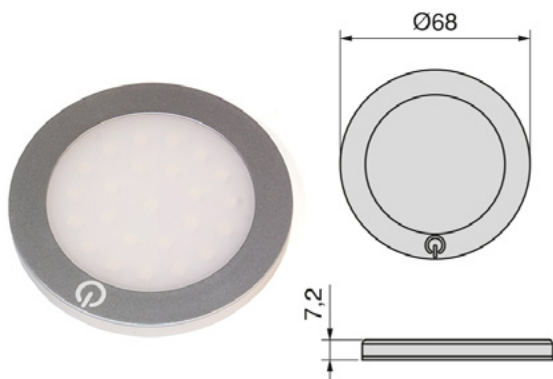

L
90012 | 2m
90011 | 4m

Финиш
90015 | Сива

POLARIS ЛЕД тело 1.2W

- Поларис е совршена за дискретно осветлување.
- Со вградливо тело со отвор Ø30mm
- Изработена е од алуминиум со елоксиран мат сребрен финиш
- Може а се насочува во различни правци
- 4000K, природно бела светлина

6 W 7080920
15 W 7001420
30 W 7001320
50 W 5008420
72 W 5008520

SWITCH 7001520
DOOR 7001720
MOTION 7001820
METAL 7001920

DIMMER 5053125
SWITCH 5007125
MOTION 5007025

90039 | 1.137 ден.

SPOT ЛЕД тело 0,3W

- Спот
- Вградлива лед светилка
- Мала сидна светилка за насочено ограничено осветлување.
- Наменета е за осветлување на површините на мебелот
- 6000K, ладно бела светлина

90038

233 ден.

HIDRA ЛЕД тело 2W

- Надградна лед светилка
- Тенка и кружна форма
- Со палење и гасење на допир
- Достапна во сива металик и мат алуминум
- Со дифузер за хомогено осветлување
- 6000K, ладно бела светлина