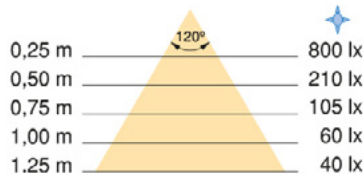

- Надградна лед светилка
- Тенка и кружна форма
- Со палење и гасење на допир
- Достапна во сива металик и мат алуминум
- Со дифузер за хомогено осветлување
- 6000K, ладно бела светлина

90040

1.190 ден.