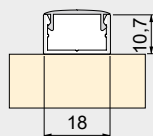

Финиш
90015 | Сива