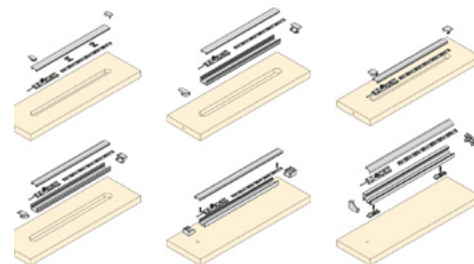

Lynx switch/dimmer сензор

90750	1.047 ден.
-------	------------

Профил за површинска монтажа

L
90012 | 2m | **569** ден.

L
90011 | 4m | **1.089** ден.

LYNX Профил за вградлива монтажа за LED

Финиш L
90516 | Елокс. мат | 4m | **1.190** ден.