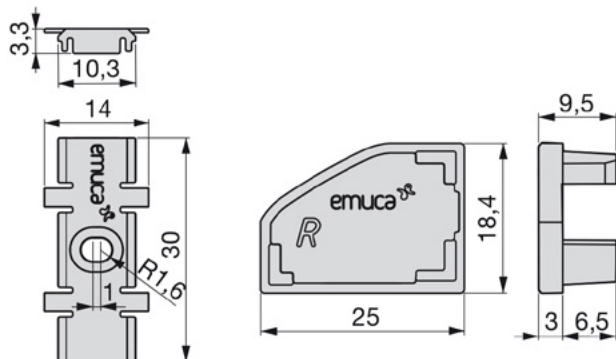

Капачиња сет за аголен профил за LED

Финиш

90746 | Сива | 235 ден.