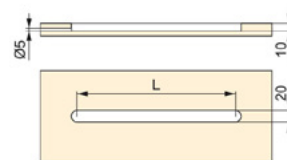

Lynx switch/dimmer сензор

90750	1.047 ден.
-------	------------

Профил за површинска монтажа

L
90012 | 2m | **569** ден.

L
90011 | 4m | **1.089** ден.

LYNX Профил за вградлива монтажа за LED

Финиш L
90516 | Елокс. мат | 4m | **1.190** ден.