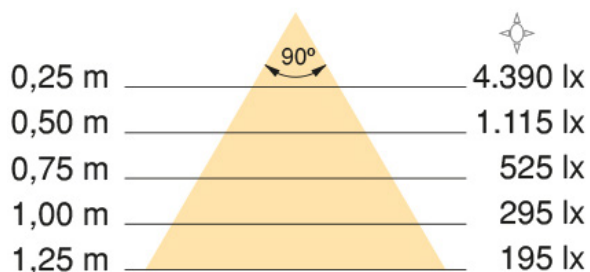

L
90012 | 2m
90011 | 4m

Финиш
90015 | Сива

POLARIS ЛЕД тело 1.2W

- Поларис е совршена за дискретно осветлување.
- Со вградливо тело со отвор Ø30mm
- Изработена е од алуминиум со елоксиран мат сребрен финиш
- Може а се насочува во различни правци
- 4000K, природно бела светлина