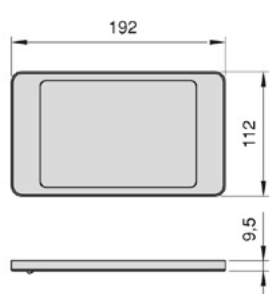

ANDROWAVE ЛЕД тело 6W

- Мала сидна светилка за насочено ограничено осветлување.
- Наменета е за осветлување на површините на мебелот
- 6000K, ладно бела светлина

	6 W 7080920 15 W 7001420 30 W 7001320 50 W 5008420 72 W 5008520		SWITCH 5050725		SWITCH 7001520 DOOR 7001720 MOTION 7001820 METAL 7001920		DIMMER 5053125 SWITCH 5007125 MOTION 5007025

90043 | 2.536 ден.