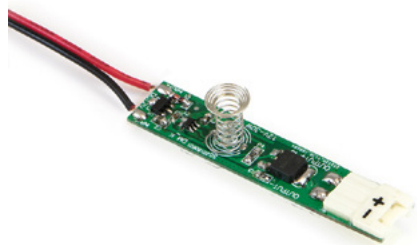

90056 | Топло бела , 3,500 К

Lynx switch/dimmer сензор

90750 | 1.047 ден.

Сензор за ROLFLEX и XFLEX лед ленти

- Сензор кој ги активира лед светилките при детектирање на движења
- 12V DC

90055 | 1.363 ден.

L
90014 | 2m
90013 | 4m

L
90012 | 2m
90011 | 4m

Финиш
90015 | Сива

POLARIS ЛЕД тело 1.2W

- Поларис е совршена за дискретно осветлување.
- Со вградливо тело со отвор Ø30mm
- Изработена е од алуминиум со елоксиран мат сребрен финиш
- Може а се насочува во различни правци
- 4000K, природно бела светлина