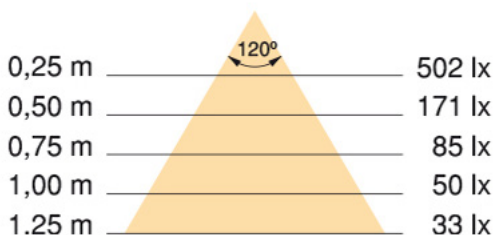

LYNX ЛЕД лента 4,8W IP20

*Цената се однесува на должен метар

90744 | Ладно бела, 6,000 K | **285 ден.**

LYNX ЛЕД лента 4,8W IP65

*Цената се однесува на должен метар

90745 | Ладно бела, 6,000 K | **435 ден.**

LYNX Q конектор-кабел 8мм

90690 | **174 ден.**

LYNX H приклучен кабел

90771 | **219 ден.**