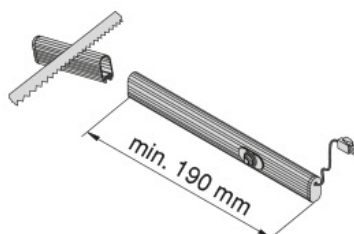

PIX Светличка оклагія

90045	706mm, 1,5W	4.617 ден.
90046	856mm, 1,9W	5.042 ден.
90047	1006mm 2,2W	5.416 ден.

$L = A - 7 \text{ mm}$

LED тело за фиока 0,6W

CE

90159 | 0,6w;28lm;4LEDs | 1.049 ден.

Distance (m)	Beam Angle	Illuminance (lx)
0,25 m	140°	270 lx
0,50 m		70 lx
0,75 m		35 lx
1,00 m		20 lx
1,25 m		10 lx