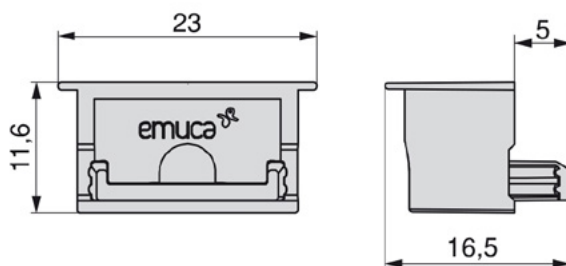

Капачиња сет за вградлив профил

Финиш

90018 | Сива | 97 ден.