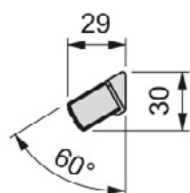

PIX Светличка оклагія

90045	706mm, 1,5W	4.617 ден.
90046	856mm, 1,9W	5.042 ден.
90047	1006mm 2,2W	5.416 ден.

$L = A - 7 \text{ mm}$

LED тело за фиока 0,6W

CE

90159 | 0,6w;28lm;4LEDs | 1.049 ден.

Distance (m)	Beam Angle	Illuminance (lx)
0,25 m	140°	270 lx
0,50 m		70 lx
0,75 m		35 lx
1,00 m		20 lx
1,25 m		10 lx