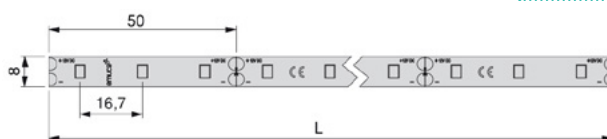

LYNX ЛЕД лента 4,8W IP20

*Цената се однесува на должен метар

90744 | Ладно бела, 6,000 K | **285 ден.**

LYNX ЛЕД лента 4,8W IP65

*Цената се однесува на должен метар

90745 | Ладно бела, 6,000 K | **435 ден.**