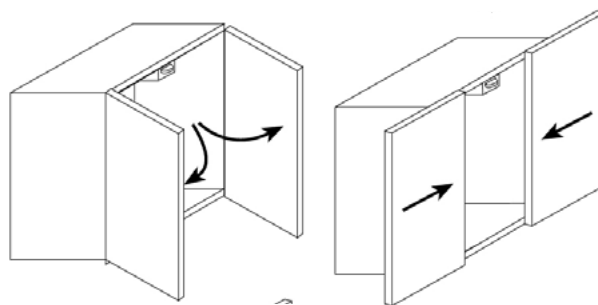

Финиш

90060	Црна	282 ден.
90061	Бела	235 ден.

Вертикален мултиконектор 3UE + 2 USB

- Може да се вгради и во високи и ниски елементи благодарение на неговиот дизајн. Лесно се извлекува и може мануелно да се затвори односно скрие. Содржи три шуко приклучници и два усб конектори за полнење на електронски уреди.