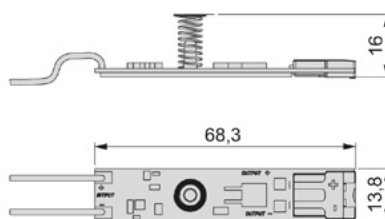

Lynx switch/dimmer сензор