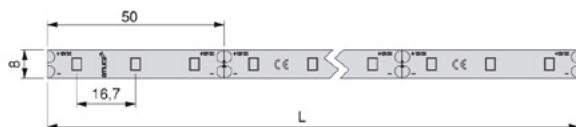

LYNX ЛЕД лента 4,8W IP20

*Цената се однесува на должен метар

90744 | Ладно бела, 6,000 K | **285 ден.**

LYNX ЛЕД лента 4,8W IP65