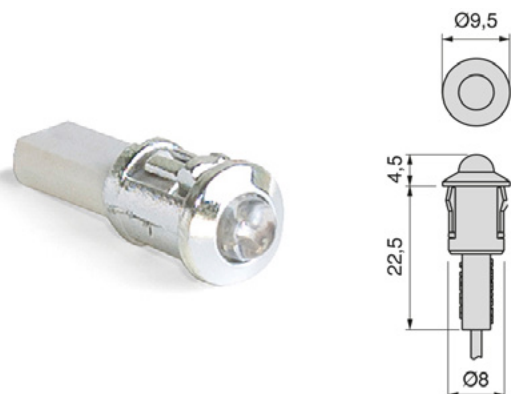

L
90012 | 2m
90011 | 4m

Финиш
90015 | Сива

POLARIS ЛЕД тело 1.2W

- Поларис е совршена за дискретно осветлување.
- Со вградливо тело со отвор Ø30mm
- Изработена е од алуминиум со елоксиран мат сребрен финиш
- Може а се насочува во различни правци
- 4000K, природно бела светлина

6 W 7080920
15 W 7001420
30 W 7001320
50 W 5008420
72 W 5008520

SWITCH 7001520
DOOR 7001720
MOTION 7001820
METAL 7001920

DIMMER 5053125
SWITCH 5007125
MOTION 5007025

90039 | 1.137 ден.

SPOT ЛЕД тело 0,3W

- Спот
- Вградлива лед светилка
- Мала сидна светилка за насочено ограничено осветлување.
- Наменета е за осветлување на површините на мебелот
- 6000K, ладно бела светлина

90038

233 ден.

HIDRA ЛЕД тело 2W

- Надградна лед светилка
- Тенка и кружна форма
- Со палење и гасење на допир
- Достапна во сива металик и мат алуминум
- Со дифузер за хомогено осветлување
- 6000K, ладно бела светлина

90040

1.190 ден.

ANDROMET ЛЕД тело 6W

- Лед светилка со тенка квадратна форма
- Со челична рамка со никел сатин финиш
- Со дифузер за хомогено осветлување кој лед точките ги праи незабележливи
- 6000K, ладно бела светлина