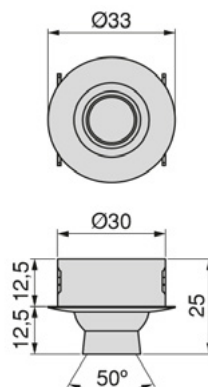

L
90012 | 2m
90011 | 4m

Финиш
90015 | Сива

POLARIS ЛЕД тело 1.2W

- Поларис е совршена за дискретно осветлување.
- Со вградливо тело со отвор Ø30mm
- Изработена е од алуминиум со елоксиран мат сребрен финиш
- Може а се насочува во различни правци
- 4000K, природно бела светлина