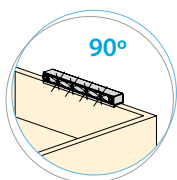

PIX Светличка оклагія

90045	706mm, 1,5W	4.617 ден.
90046	856mm, 1,9W	5.042 ден.
90047	1006mm 2,2W	5.416 ден.

$L = A - 7 \text{ mm}$

LED тело за фиока 0,6W

CE

90159 | 0,6w;28lm;4LEDs | 1.049 ден.

Distance (m)	Beam Angle	Illuminance (lx)
0,25 m	140°	270 lx
0,50 m		70 lx
0,75 m		35 lx
1,00 m		20 lx
1,25 m		10 lx