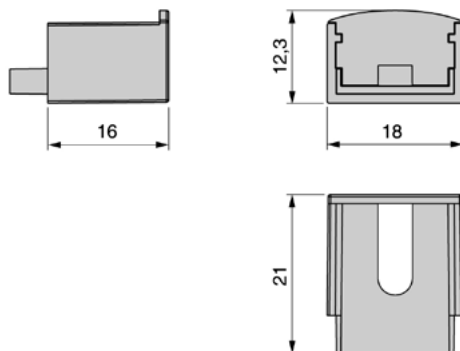

Капачиња сет за површински профил

Финиш

90015 | Сива | 187 ден.