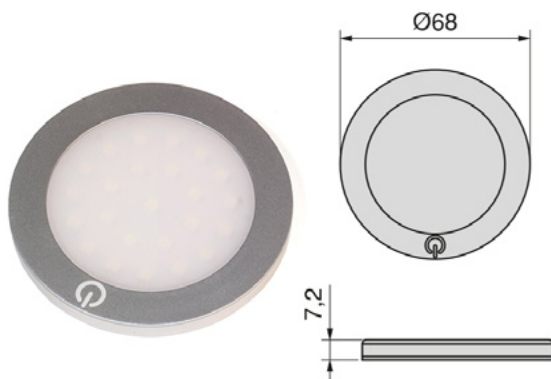

## SPOT ЛЕД тело 0,3W

- Спот
- Вградлива лед светилка
- Мала сидна светилка за насочено ограничено осветлување.
- Наменета е за осветлување на површините на мебелот
- 6000K, ладно бела светлина

90038

233 ден.

## HIDRA ЛЕД тело 2W

- Надградна лед светилка
- Тенка и кружна форма
- Со палење и гасење на допир
- Достапна во сива металик и мат алуминум
- Со дифузер за хомогено осветлување
- 6000K, ладно бела светлина