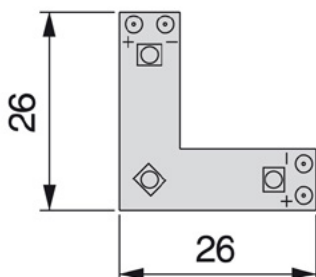

ROLFLEX-конектор 0,2W