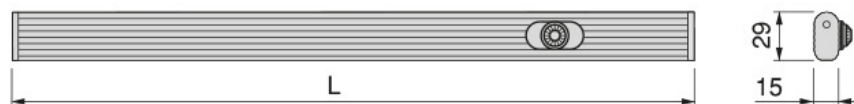

## CRUX триаголен држач за лед тело

90037	373 ден.
-------	----------

**PIX** Светличка оклагія

90045	706mm, 1,5W	4.617 ден.
90046	856mm, 1,9W	5.042 ден.
90047	1006mm 2,2W	5.416 ден.

$L = A - 7 \text{ mm}$