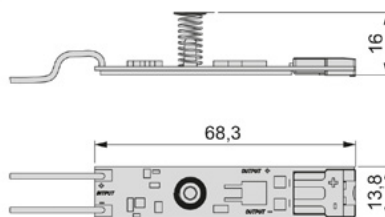

Lynx switch/dimmer сензор