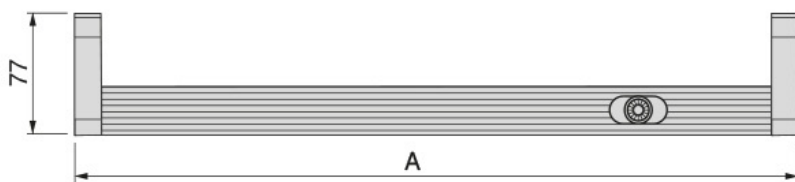

## CRUX триаголен држач за лед тело

90037	373 ден.
-------	----------

**PIX** Светличка оклагія

90045	706mm, 1,5W	4.617 ден.
90046	856mm, 1,9W	5.042 ден.
90047	1006mm 2,2W	5.416 ден.

$L = A - 7 \text{ mm}$