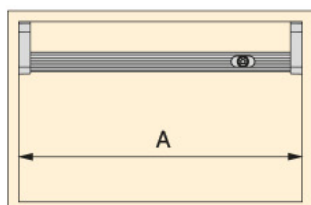

## CRUX триаголен држач за лед тело

90037	373 ден.
-------	----------

**PIX** Светличка оклагія

90045	706mm, 1,5W	4.617 ден.
90046	856mm, 1,9W	5.042 ден.
90047	1006mm 2,2W	5.416 ден.

$L = A - 7 \text{ mm}$