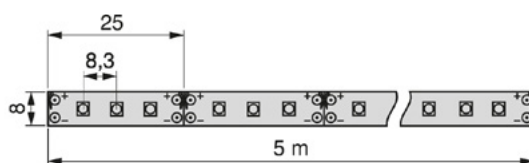

## ROLFLEX ЛЕД лента 48W

0,25 m	1.100 lx	1.300 lx
0,50 m	370 lx	450 lx
0,75 m	190 lx	250 lx
1,00 m	120 lx	150 lx
1,25 m	80 lx	100 lx

- Самолеплива лед лента со ладно бела и топло бела светлина.
- Одлична намена има за скриено осветлување, кое се рефлектира од ѕидните површини и површините на мебел
- 48W