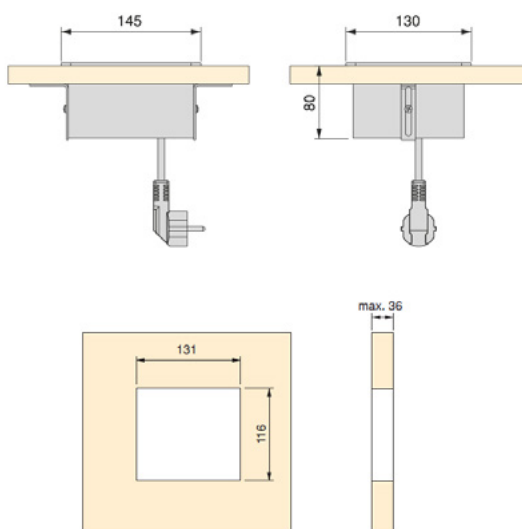

- 1x F
- 2x USB
- 1x HDMI

Финиш

90327	| Црна	| 4.584 ден.
90326	| Сребрена	| 4.665 ден.