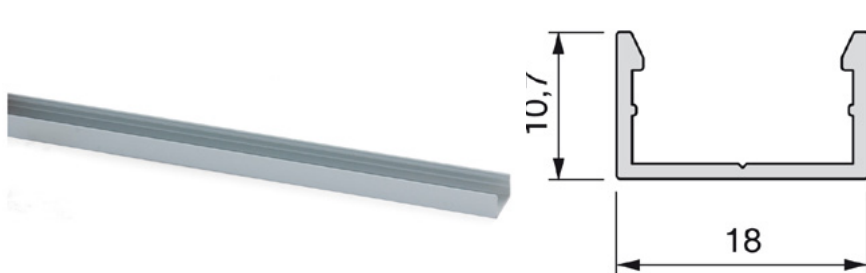

### Профил за површинска монтажа

L  
90012 | 2m | **569** ден.

L  
90011 | 4m | **1.089** ден.