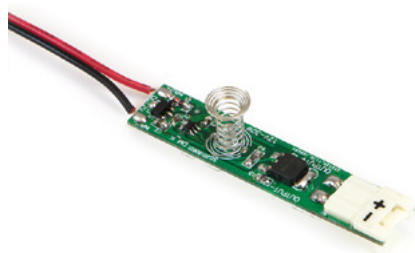

Lynx switch/dimmer сензор