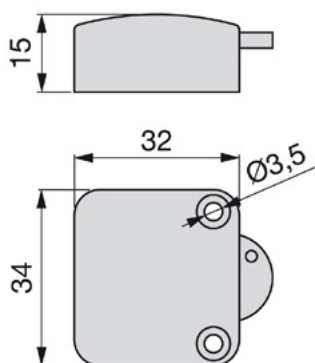

Финиш

90060	| Црна	| 282 ден.
90061	| Бела	| 235 ден.