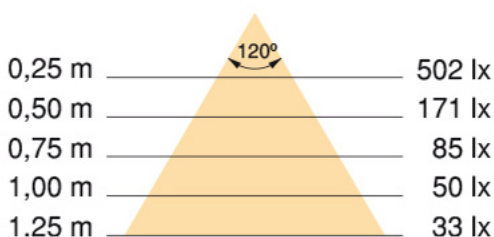

LYNX ЛЕД лента 4,8W IP20

*Цената се однесува на должен метар

6W 7080920 15W 7001420 30W 7001320 50W 5008420 72W 5008520	MOTION SWITCH 5915020 5914120 DIMMER 5008720	SWITCH DOOR 7001520 7001720 MOTION METAL 7001820 7001920	DIMMER 5053125 SWITCH 5007125 MOTION 5007025

90744 | Ладно бела, 6,000 K | 285 ден.

LYNX ЛЕД лента 4,8W IP65

*Цената се однесува на должен метар

6W 7080920 15W 7001420 30W 7001320 50W 5008420 72W 5008520	MOTION SWITCH 5915020 5914120 DIMMER 5008720	SWITCH DOOR 7001520 7001720 MOTION METAL 7001820 7001920	DIMMER 5053125 SWITCH 5007125 MOTION 5007025

90745 | Ладно бела, 6,000 K | 435 ден.

LYNX Q конектор-кабел 8мм

90690 | 174 ден.