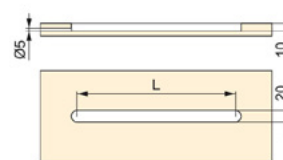

LYNX Профил за вградлива монтажа за LED

Финиш L
90516 | Елокс. мат | 4m | **1.190** ден.