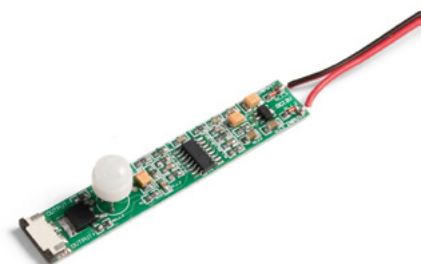

## Сензор за ROLFLEX и XFLEX лед ленти

- Сензор кој ги активира лед светилките при детектирање на движења
- 12V DC

90055 | 1.363 ден.

L  
90014 | 2m  
90013 | 4m

L  
90012 | 2m  
90011 | 4m

Финиш  
90015 | Сива