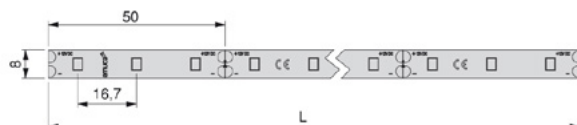

LYNX ЛЕД лента 4,8W IP20

*Цената се однесува на должен метар

6W 7080920 15W 7001420 30W 7001320 50W 5008420 72W 5008520	MOTION SWITCH 5915020 5914120 DIMMER 5008720	SWITCH DOOR 7001520 7001720 MOTION METAL 7001820 7001920	DIMMER 5053125 SWITCH 5007125 MOTION 5007025

90744 | Ладно бела, 6,000 K | 285 ден.

LYNX ЛЕД лента 4,8W IP65