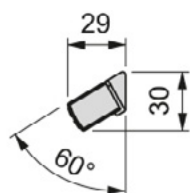

## CRUX триаголен држач за лед тело

90037	373 ден.
-------	----------

**PIX** Светличка оклагія

90045	706mm, 1,5W	4.617 ден.
90046	856mm, 1,9W	5.042 ден.
90047	1006mm 2,2W	5.416 ден.

$L = A - 7 \text{ mm}$

## LED тело за фиока 0,6W

CE

90159 | 0,6w;28lm;4LEDs | 1.049 ден.

Distance (m)	Beam Angle	Illuminance (lx)
0,25 m	140°	270 lx
0,50 m		70 lx
0,75 m		35 lx
1,00 m		20 lx
1,25 m		10 lx