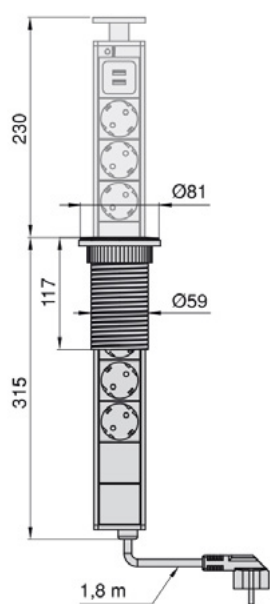

- Може да се вгради и во високи и ниски елементи благодарение на неговиот дизајн. Лесно се извлекува и може мануелно да се затвори односно скрие. Содржи три шуко приклучници и два усб конектори за полнење на електронски уреди.

90063 | 2.996 ден.