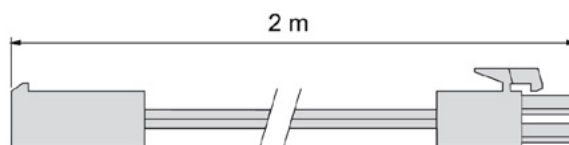

12V AMP Продолжен кабел