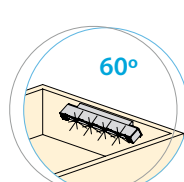

Distance (m)	Beam Angle	Illuminance (lx)
0,25 m	140°	270 lx
0,50 m		70 lx
0,75 m		35 lx
1,00 m		20 lx
1,25 m		10 lx