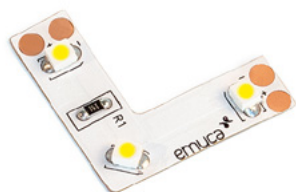

ROLFLEX-конектор 0,2W