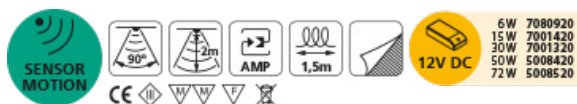

Сензор за ROLFLEX и XFLEX лед ленти

- Сензор кој ги активира лед светилките при детектирање на движења
- 12V DC

90055 | 1.363 ден.