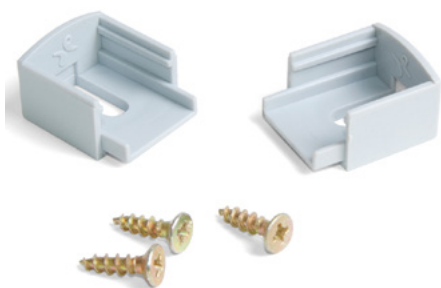

Капачиња сет за површински профил

Финиш

90015 | Сива | 187 ден.