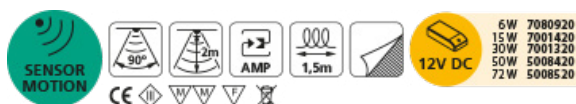

Сензор за ROLFLEX и XFLEX лед ленти