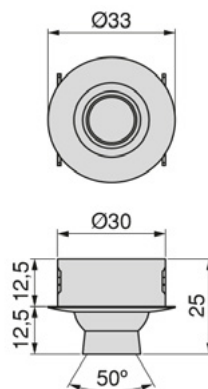

## POLARIS ЛЕД тело 1.2W

- Поларис е совршена за дискретно осветлување.
- Со вградливо тело со отвор Ø30mm
- Изработена е од алуминиум со елоксиран мат сребрен финиш
- Може а се насочува во различни правци
- 4000K, природно бела светлина