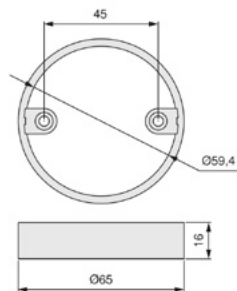

CRUX држач за ЛЕД тело