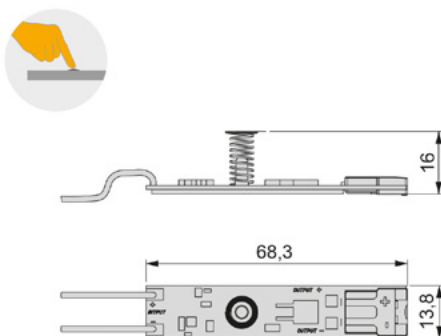

Lynx switch/dimmer сензор