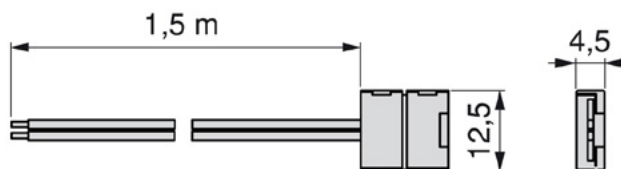

ROLFLEX 8mm кабел за приклучок