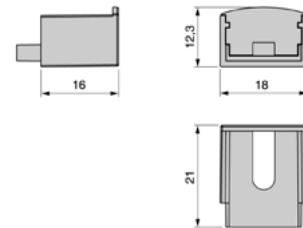

## POLARIS ЛЕД тело 1.2W

- Поларис е совршена за дискретно осветлување.
- Со вградливо тело со отвор Ø30mm
- Изработена е од алуминиум со елоксиран мат сребрен финиш
- Може а се насочува во различни правци
- 4000K, природно бела светлина