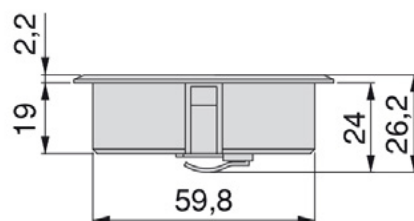

- Овозможува безжично полнење на било кој компатибилен уред

90062 | 2.978 ден.