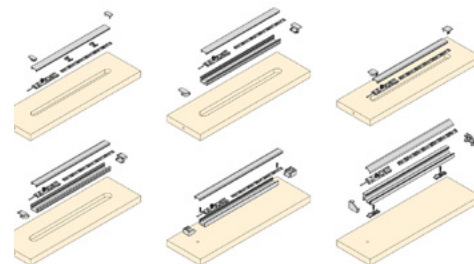

Lynx switch/dimmer сензор