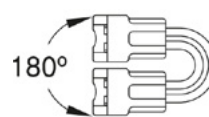

LYNX Q конектор-кабел 8мм