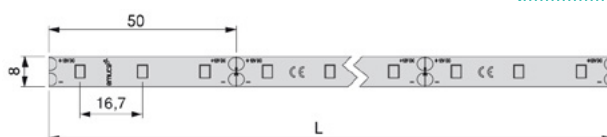

LYNX ЛЕД лента 4,8W IP20

*Цената се однесува на должен метар

6W 7080920 15W 7001420 30W 7001320 50W 5008420 72W 5008520	MOTION SWITCH 5915020 5914120 DIMMER 5008720	SWITCH DOOR 7001520 7001720 MOTION METAL 7001820 7001920	DIMMER 5053125 SWITCH 5007125 MOTION 5007025

90744 | Ладно бела, 6,000 K | 285 ден.

LYNX ЛЕД лента 4,8W IP65

*Цената се однесува на должен метар

6W 7080920 15W 7001420 30W 7001320 50W 5008420 72W 5008520	MOTION SWITCH 5915020 5914120 DIMMER 5008720	SWITCH DOOR 7001520 7001720 MOTION METAL 7001820 7001920	DIMMER 5053125 SWITCH 5007125 MOTION 5007025

90745 | Ладно бела, 6,000 K | 435 ден.

LYNX Q конектор-кабел 8мм

90690 | 174 ден.