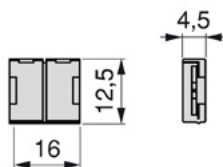

### Капачиња сет за вградлив профил

Финиш

90018 | Сива | 97 ден.

PR   
DESIGN

emuca 

**ROLFLEX**

**90053**

**90054**