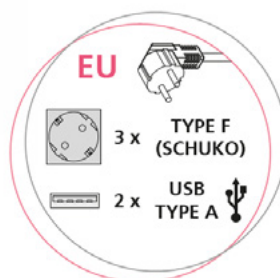

## Вертикален мултиконектор 3UE + 2 USB

- Може да се вгради и во високи и ниски елементи благодарение на неговиот дизајн. Лесно се извлекува и може мануелно да се затвори односно скрие. Содржи три шуко приклучници и два усб конектори за полнење на електронски уреди.