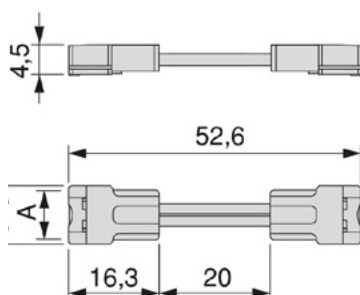

LYNX Q конектор-кабел 8мм