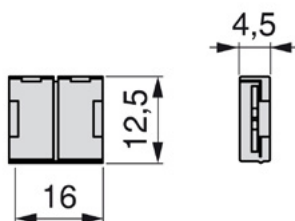

ROLFLEX 8mm конектор