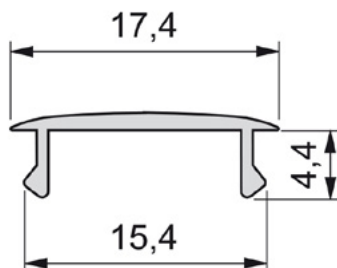

Финиш	L	
90517	Бела	4m	988 ден.