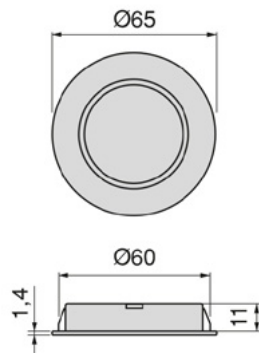

## CRUX ЛЕД тело 1.8W

Distance (m)	Beam Angle (85°)	12V DC (lx)	240V AC (lx)	12V DC (lx)
0,25 m	85°	1.800 lx	1.800 lx	1.800 lx
0,50 m		450 lx	450 lx	450 lx
0,75 m		220 lx	220 lx	220 lx
1,00 m		130 lx	130 lx	130 lx
1,25 m		90 lx	90 lx	90 lx