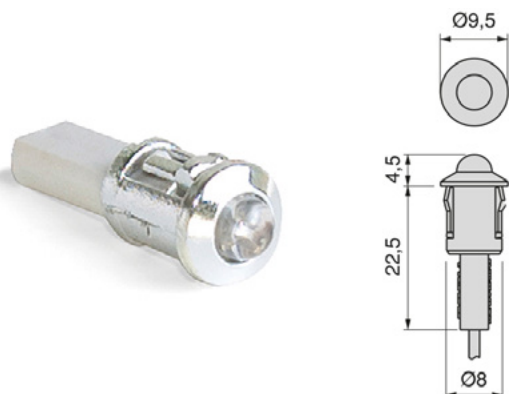

## POLARIS ЛЕД тело 1.2W

- Поларис е совршена за дискретно осветлување.
- Со вградливо тело со отвор Ø30mm
- Изработена е од алуминиум со елоксиран мат сребрен финиш
- Може а се насочува во различни правци
- 4000K, природно бела светлина

## SPOT ЛЕД тело 0,3W

- Спот
- Вградлива лед светилка
- Мала сидна светилка за насочено ограничено осветлување.
- Наменета е за осветлување на површините на мебелот
- 6000K, ладно бела светлина

90038

233 ден.