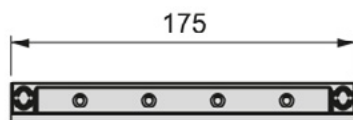

## LED тело за фиока 0,6W

CE

90159 | 0,6w;28lm;4LEDs | 1.049 ден.

Distance (m)	Beam Angle	Illuminance (lx)
0,25 m	140°	270 lx
0,50 m		70 lx
0,75 m		35 lx
1,00 m		20 lx
1,25 m		10 lx