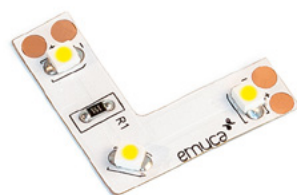

### Капачиња сет за вградлив профил

Финиш

90018 | Сива | 97 ден.

PR   
DESIGN

emuca 

**ROLFLEX**

**90053**

**90054**