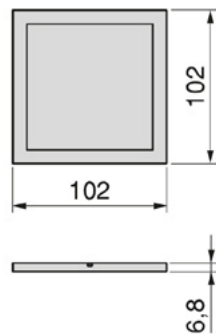

ANDROMET ЛЕД тело 6W

- Лед светилка со тенка квадратна форма
- Со челична рамка со никел сатин финиш
- Со дифузер за хомогено осветлување кој лед точките ги праи незабележливи
- 6000K, ладно бела светлина