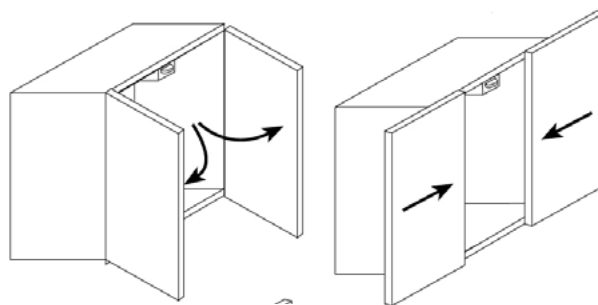

Финиш

90060	| Црна	| 282 ден.
90061	| Бела	| 235 ден.