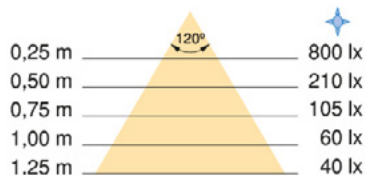

- Надградна лед светилка
- Тенка и кружна форма
- Со палење и гасење на допир
- Достапна во сива металик и мат алуминум
- Со дифузер за хомогено осветлување
- 6000K, ладно бела светлина

90040

1.190 ден.