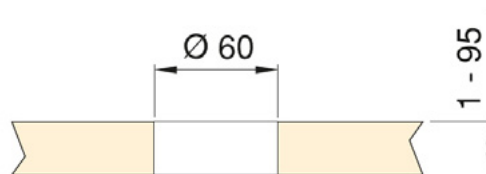

## Вертикален мултиконектор 3UE + 2 USB

- Може да се вгради и во високи и ниски елементи благодарение на неговиот дизајн. Лесно се извлекува и може мануелно да се затвори односно скрие. Содржи три шуко приклучници и два усб конектори за полнење на електронски уреди.