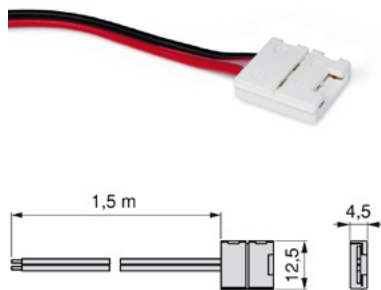

### Капачиња сет за вградлив профил

Финиш

90018 | Сива | 97 ден.

PR   
DESIGN

emuca 

**ROLFLEX**

**90053**

**90054**