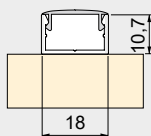

## POLARIS ЛЕД тело 1.2W

- Поларис е совршена за дискретно осветлување.
- Со вградливо тело со отвор Ø30mm
- Изработена е од алуминиум со елоксиран мат сребрен финиш
- Може а се насочува во различни правци
- 4000K, природно бела светлина