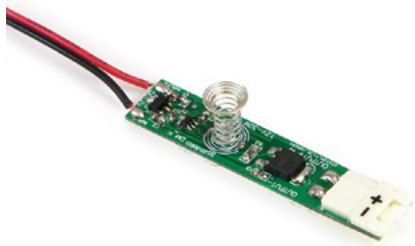

Lynx switch/dimmer сензор