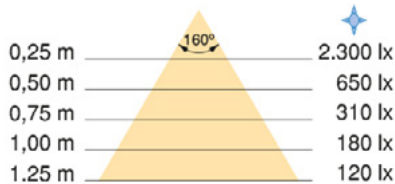

ANDROWAVE SWITCH ЛЕД тело