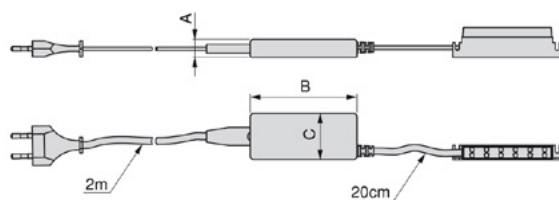

ЛЕД конвертор