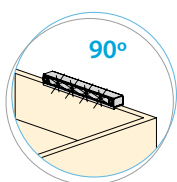

Distance (m)	Beam Angle	Illuminance (lx)
0,25 m	140°	270 lx
0,50 m		70 lx
0,75 m		35 lx
1,00 m		20 lx
1,25 m		10 lx