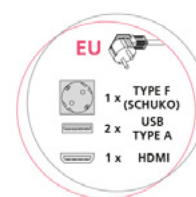

- 1x F
- 2x USB
- 1x HDMI

Финиш

90327	| Црна	| 4.584 ден.
90326	| Сребрена	| 4.665 ден.