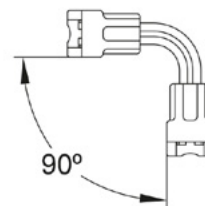

LYNX Q конектор-кабел 8мм