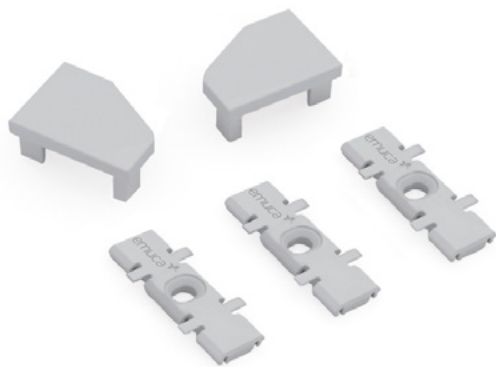

Капачиња сет за аголен профил за LED

Финиш

90746 | Сива | 235 ден.