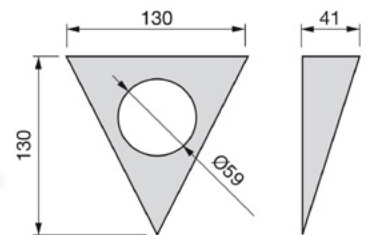

CRUX триаголен држач за лед тело