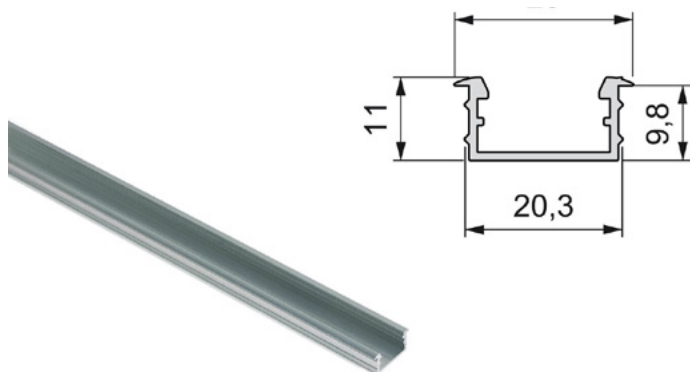

LYNX Профил за вградлива монтажа за LED

Финиш L
90516 | Елокс. мат | 4m | **1.190** ден.