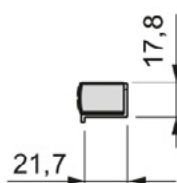

## CRUX триаголен држач за лед тело

90037	373 ден.
-------	----------

**PIX** Светличка оклагія

90045	706mm, 1,5W	4.617 ден.
90046	856mm, 1,9W	5.042 ден.
90047	1006mm 2,2W	5.416 ден.

$L = A - 7 \text{ mm}$

## LED тело за фиока 0,6W

CE

90159 | 0,6w;28lm;4LEDs | 1.049 ден.

Distance (m)	Beam Angle	Illuminance (lx)
0,25 m	140°	270 lx
0,50 m		70 lx
0,75 m		35 lx
1,00 m		20 lx
1,25 m		10 lx