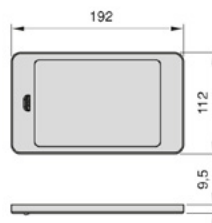

ANDROWAVE SWITCH ЛЕД тело

- Лед светилка за монтажа под висечки елементи во кујна, и за внатрешност на гардеробери
- Со сив металик финиш
- Со дифузер за хомогено осветлување кој ги лед точките ги прави незабележителни
- 180 лумени
- Со 9 лед точки