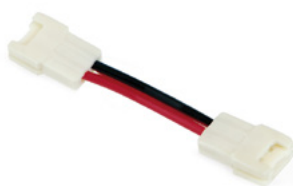

LYNX Q конектор-кабел 8мм