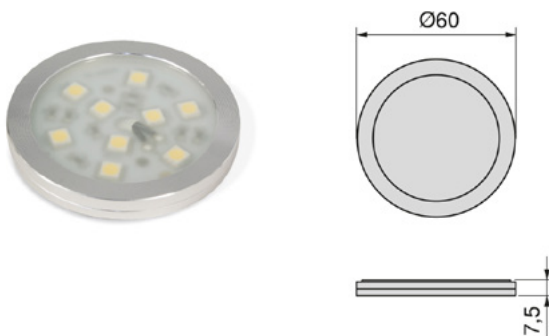

URANE ЛЕД тело 1.8W

0,25 m	1.200 lx	900 lx	
0,50 m	330 lx	230 lx	
0,75 m	156 lx	110 lx	
1,00 m	90 lx	65 lx	
1,25 m	60 lx	45 lx	

	6 W	7080920		SWITCH	7001520		DIMMER	5053125
	15 W	7001420		DOOR	7001720		SWITCH	5007125
	30 W	7001320		MOTION	7001820		MOTION	5007025
	50 W	5008420		METAL	7001920			
	72 W	5008520						

- Надградна лед светилка со 9 лед точки во алуминумска рамка со кружна форма
- Со дифузер за хомогено осветлување
- Многу лесна монтажа на површината на елементи од мебел со лепенка

90042

959 ден.