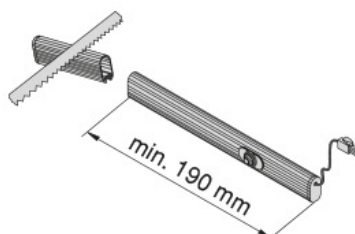

## CRUX триаголен држач за лед тело

90037	373 ден.
-------	----------

**PIX** Светличка оклагія

90045	706mm, 1,5W	4.617 ден.
90046	856mm, 1,9W	5.042 ден.
90047	1006mm 2,2W	5.416 ден.

$L = A - 7 \text{ mm}$