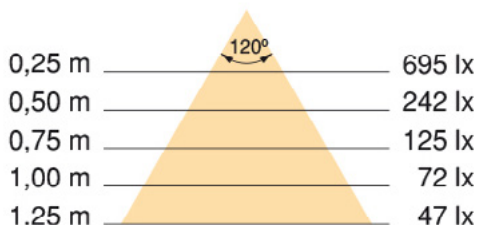

LYNX ЛЕД лента 4,8W IP20

*Цената се однесува на должен метар

6W 7080920 15W 7001420 30W 7001320 50W 5008420 72W 5008520	MOTION SWITCH 5915020 5914120 DIMMER 5008720	SWITCH DOOR 7001520 7001720 MOTION METAL 7001820 7001920	DIMMER 5053125 SWITCH 5007125 MOTION 5007025

90744 | Ладно бела, 6,000 K | 285 ден.

LYNX ЛЕД лента 4,8W IP65