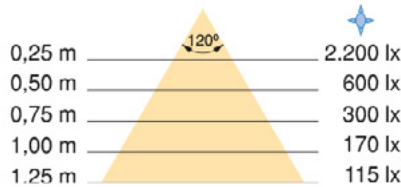

ANDROMET ЛЕД тело 6W

- Лед светилка со тенка квадратна форма
- Со челична рамка со никел сатин финиш
- Со дифузер за хомогено осветлување кој лед точките ги праи незабележливи
- 6000K, ладно бела светлина