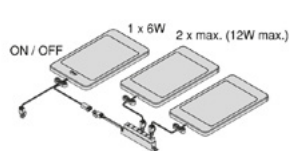

ANDROWAVE SWITCH ЛЕД тело

- Лед светилка за монтажа под висечки елементи во кујна, и за внатрешност на гардеробери
- Со сив металик финиш
- Со дифузер за хомогено осветлување кој ги лед точките ги прави незабележителни
- 180 лумени
- Со 9 лед точки