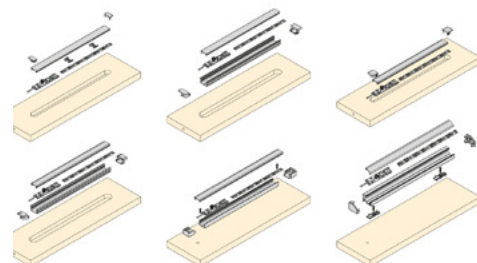

Lynx switch/dimmer сензор