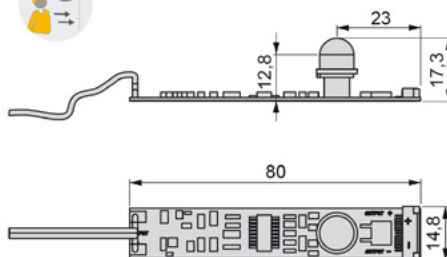

Сензор за ROLFLEX и XFLEX лед ленти

- Сензор кој ги активира лед светилките при детектирање на движења
- 12V DC

90055 | 1.363 ден.