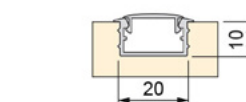

LYNX Профил за вградлива монтажа за LED

Финиш L
90516 | Елокс. мат | 4m | **1.190** ден.