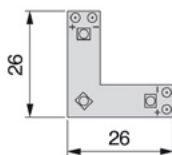

### Капачиња сет за вградлив профил

Финиш

90018 | Сива | 97 ден.

PR   
DESIGN

emuca 

**ROLFLEX**

**90053**

**90054**