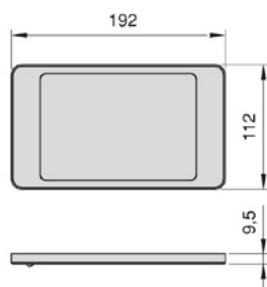

ANDROWAVE ЛЕД тело 6W

- Мала сидна светилка за насочено ограничено осветлување.
- Наменета е за осветлување на површините на мебелот
- 6000K, ладно бела светлина