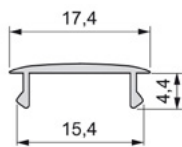

L
90014 | 2m
90013 | 4m