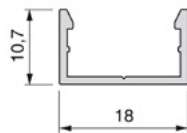

L
90012 | 2m
90011 | 4m