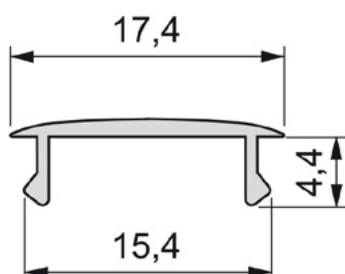

LYNX Маска за површинска монтажа

	Финиш	L	
90014	Бела	2m	555 ден.

	Финиш	L	
90013	Бела	4m	954 ден.

LYNX Маска за вградлив профил