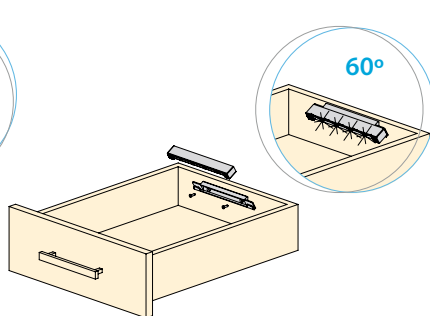

Distance (m)	Beam Angle	Illuminance (lx)
0,25 m	140°	270 lx
0,50 m		70 lx
0,75 m		35 lx
1,00 m		20 lx
1,25 m		10 lx