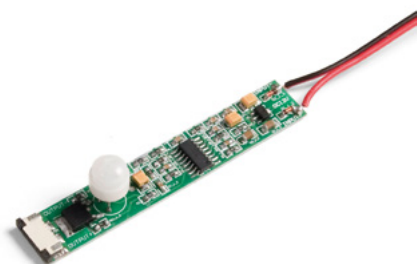

## LYNX Q конектор-кабел 8мм

90690 | 174 ден.

## ROLFLEX-конектор 0,2W

- Со вграден сензор за детектирање на движења
- Време на исклучување 1минута и 20секунди по престан на движењата
- Влагоотпорност IP20

90057	Ладно бела, 7,000 К	91 ден.
90056	Топло бела, 3,500 К	91 ден.

## Сензор за ROLFLEX и XFLEX лед ленти

- Сензор кој ги активира лед светилките при детектирање на движења
- 12V DC

90055 | 1.363 ден.