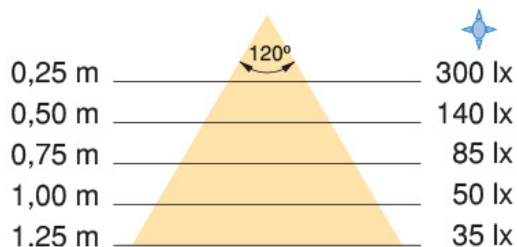

## CRUX триаголен држач за лед тело

90037	373 ден.
-------	----------

**PIX** Светличка оклагія

90045	706mm, 1,5W	4.617 ден.
90046	856mm, 1,9W	5.042 ден.
90047	1006mm 2,2W	5.416 ден.

$L = A - 7 \text{ mm}$