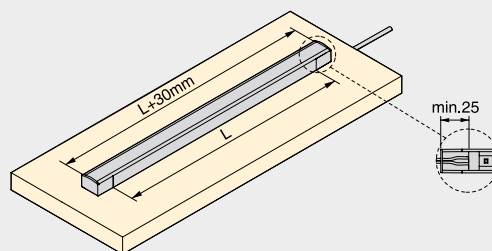

## POLARIS ЛЕД тело 1.2W

- Поларис е совршена за дискретно осветлување.
- Со вградливо тело со отвор Ø30mm
- Изработена е од алуминиум со елоксиран мат сребрен финиш
- Може а се насочува во различни правци
- 4000K, природно бела светлина