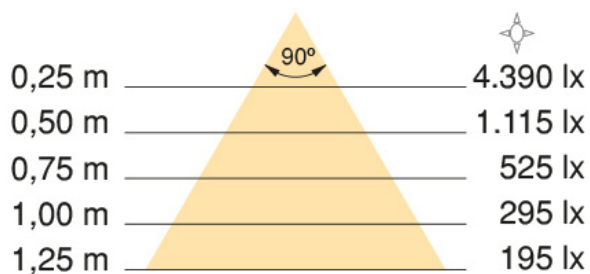

## POLARIS ЛЕД тело 1.2W

- Поларис е совршена за дискретно осветлување.
- Со вградливо тело со отвор Ø30mm
- Изработена е од алуминиум со елоксиран мат сребрен финиш
- Може а се насочува во различни правци
- 4000K, природно бела светлина