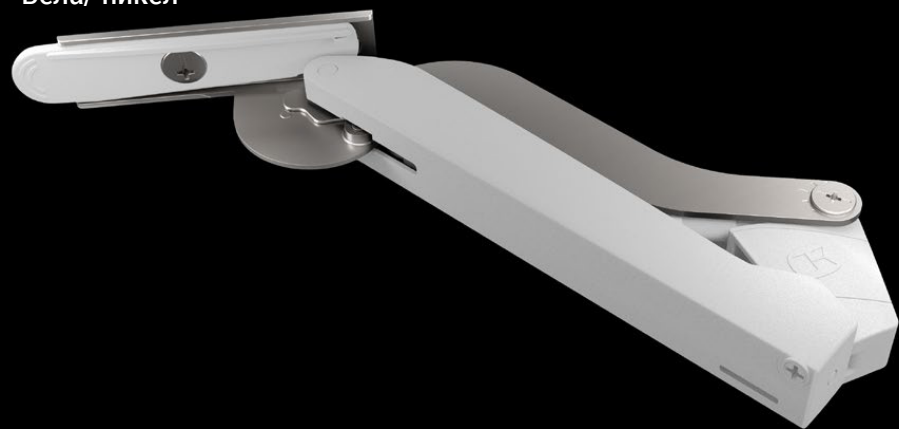

Бела/ никел