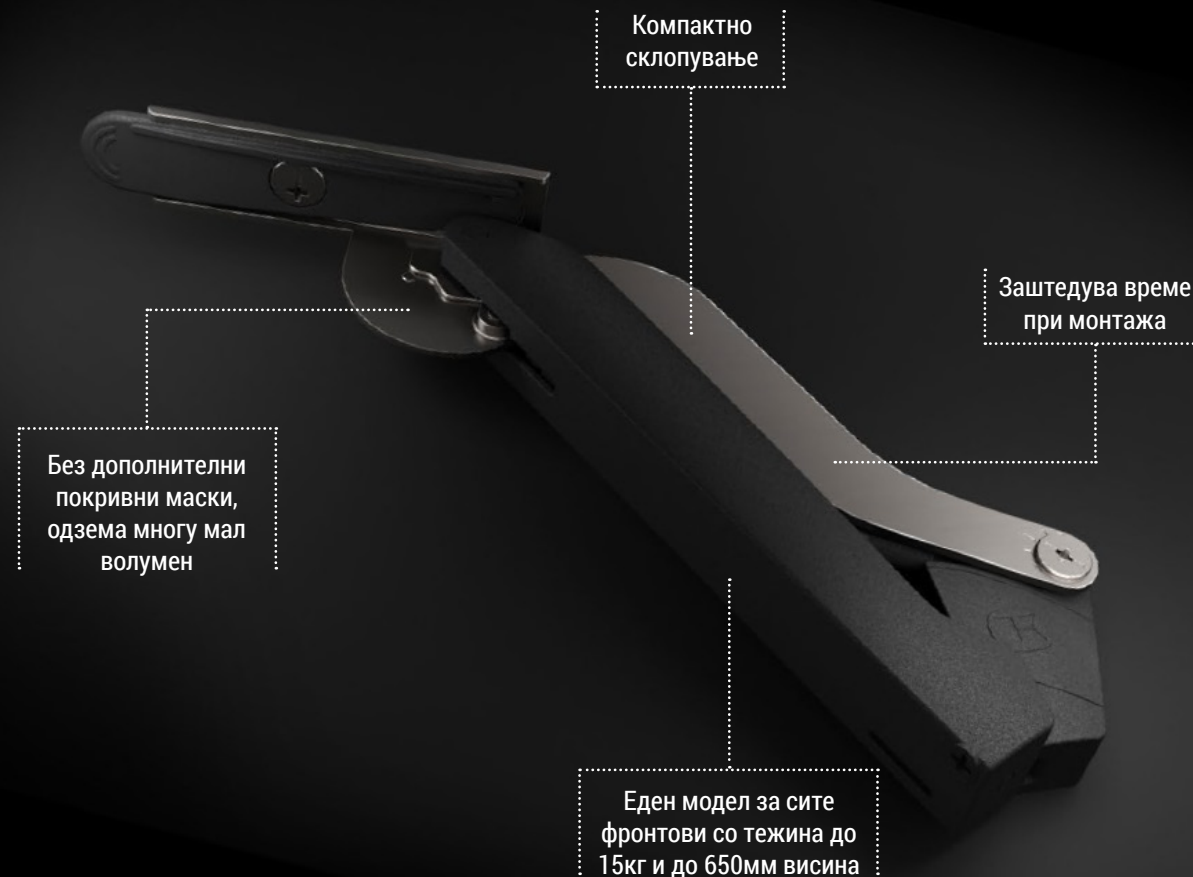

МОЖЕ ЛИ ПОСИЛНОТО ДА БИДЕ ПОЕДНОСТАВНО?

FREEspace

FREEspace ја поедноставува монтажата!

МОЖЕ ЛИ
ПОЕДНОСТАВНОТО
ДА БИДЕ
ПОПРЕЦИЗНО?

FREE**space**

Иновативно подесување
на фронтот

Подесување на јачината од
предната видлива страна

Правецот за подесување е лесно
достапен и видлив= брза монтажа
со само еден потег

Со FREEspace се добива поедноставна и побрза монтажа.

МОЖЕ ЛИ
ПОПРЕЦИЗНО
ДА БИДЕ
ПОЕФИКАСНО?

FREE**space**

FREEspace самостојно го може она што претходно два системи го правеа заедно-
затоа е поефикасен.

МОЖЕ ЛИ ЕФИКАСНОТО ДА БИДЕ ПОУБАВО?

FREEspace

FREEspace не е само обична сива кутија, тој е новата генерација на откопни системи со подобрени дизајни.

МОЖЕ ЛИ ПОУБАВОТО ДА БИДЕ **ПОСИГУРНО?**

FREEspace

Сигурен, издржлив и со одлични перформанси Kesseböhmer производите секогаш се препознатливи по одличниот квалитет. Репутација потврдена со LGA Quality Certificate.