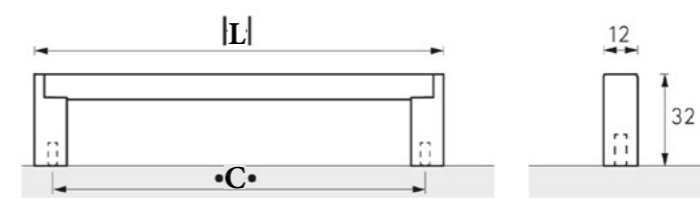

## Canis - L

- ▶ Canis L
- ▶ Должина 3. 500mm
- ▶ Ширина 23mm
- ▶ Висина 53,5mm
- ▶ Материјал: Алуминиум
- ▶ Финиш: Брусен челик и Елоксиран алуминиум

7005	Canis L профил брусен челик 3. 5m	3.161 ден.
7029	Canis L профил елокс. алуминиум 3. 5m	2.974 ден.
91953	Canis L профил црн мат 3. 5m	2.888 ден.