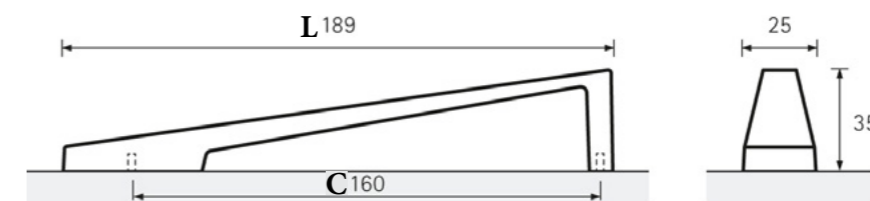

Шифра	C	L	Финиш	Цена
91943	160	189	Брусен челик	679 ден.
91944	160	189	црна мат	717 ден.