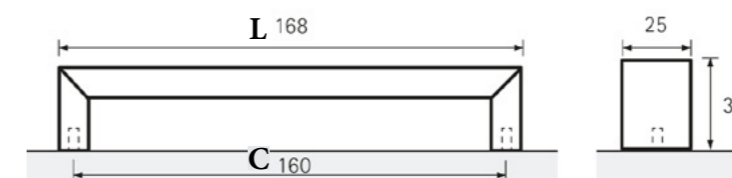

Шифра	С	Л	Финиш	Цена
91946	160	168	брусен челик	628ден.
91945	160	168	хром мат	618ден.
91947	160	168	црна мат	628ден.