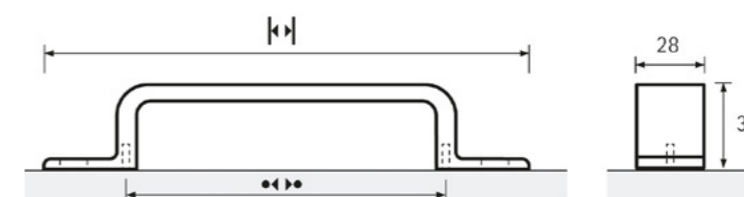

## Limpio

Шифра	H	L	Финиш	Цена
91957	128	165	Бела мат	543 ден.
91956	128	165	Црна мат	543 ден.

Matane

Торка

Шифра	H	L	Финиш	Цена
91970	64	105	Брусен челик	197 ден.
91971	64	105	Црна мат	209 ден.

Шифра	H	L	Финиш	Цена
91969	96	160	Црна мат	565 ден.
91968	128	192	Црна мат	667 ден.
91967	160	224	Црна мат	765 ден.