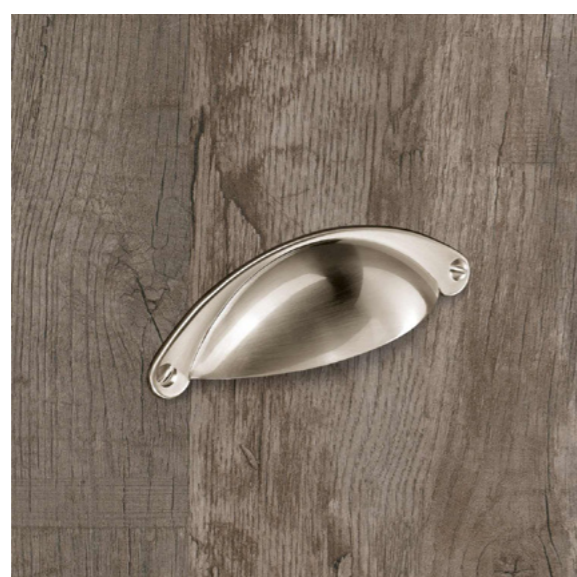

## Limpio

Шифра	H	L	Финиш	Цена
91957	128	165	Бела мат	543 ден.
91956	128	165	Црна мат	543 ден.

Matane

Торка

Шифра	H	L	Финиш	Цена
91970	64	105	Брусен челик	197 ден.
91971	64	105	Црна мат	209 ден.

Шифра	H	L	Финиш	Цена
91969	96	160	Црна мат	565 ден.
91968	128	192	Црна мат	667 ден.
91967	160	224	Црна мат	765 ден.