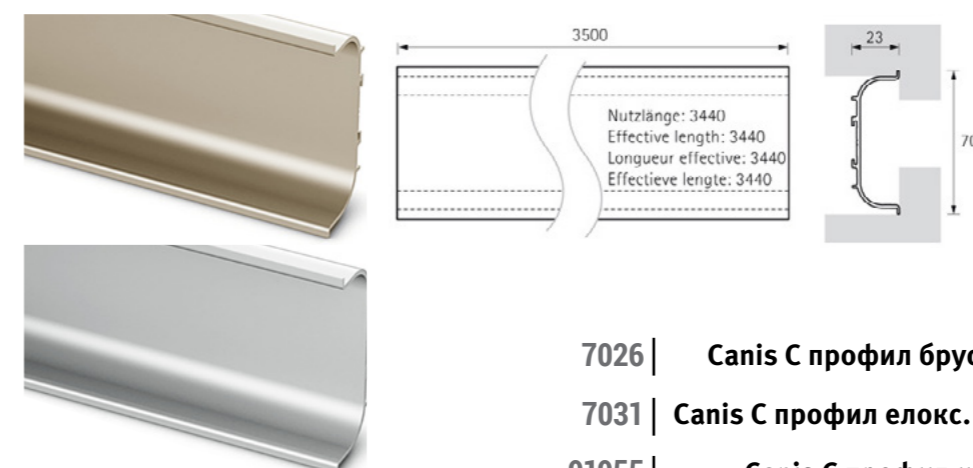

Canis - C

- Canis C
- Должина 3. 500mm
- Ширина 23mm
- Висина 70mm
- Материјал: Алуминиум
- Финиш: Брусен челик и
- Елоксирани алуминиум

7026	Canis C профил брусен челик 3. 5m	3.425 ден.
7031	Canis C профил елокс. алуминиум 3. 5m	3.324 ден.
91955	Canis C профил црн мат 3. 5m	3.578 ден.