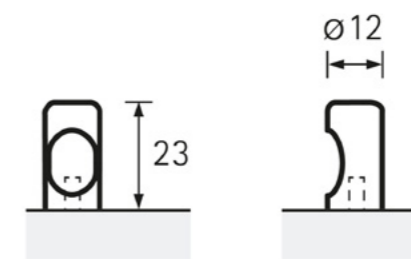

Almus

Шифра	Н	Ø	Финиш	Цена
91966	23	12	бакар	255 ден.
91965	23	12	брусен челик	177 ден.