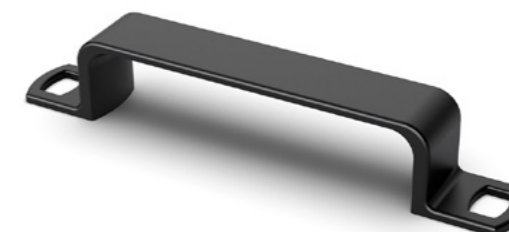

## Limpio

Шифра	H	L	Финиш	Цена
91957	128	165	Бела мат	543 ден.
91956	128	165	Црна мат	543 ден.

Matane

Торка

Шифра	H	L	Финиш	Цена
91970	64	105	Брусен челик	197 ден.
91971	64	105	Црна мат	209 ден.

Шифра	H	L	Финиш	Цена
91969	96	160	Црна мат	565 ден.
91968	128	192	Црна мат	667 ден.
91967	160	224	Црна мат	765 ден.