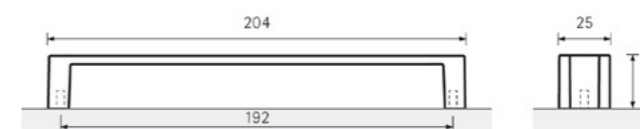

Шифра	С	L	Финиш	Цена
91961	192	204	бела мат / бакар	793 ден.
91958	192	204	брусен челик / бакар	827 ден.
91960	192	204	црна / бакар	793 ден.
91959	192	204	црна / брусен челик	793 ден.