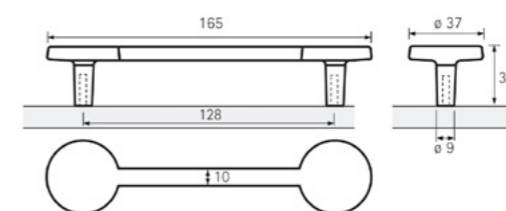

Шифра	H	L	Финиш	Цена
91957	128	165	Бела мат	543 ден.
91956	128	165	Црна мат	543 ден.