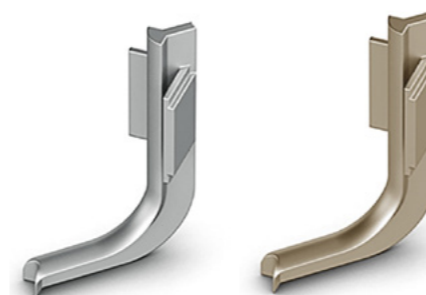

- Canis L
- Должина 3. 500mm
- Ширина 23mm
- Висина 53,5mm
- Материјал: Алуминиум
- Финиш: Брусен челик и Елоксиран алуминиум

7005	Canis L профил брусен челик 3. 5m	3.161 ден.
7029	Canis L профил елокс. алуминиум 3. 5m	2.974 ден.
91953	Canis L профил црн мат 3. 5m	2.888 ден.