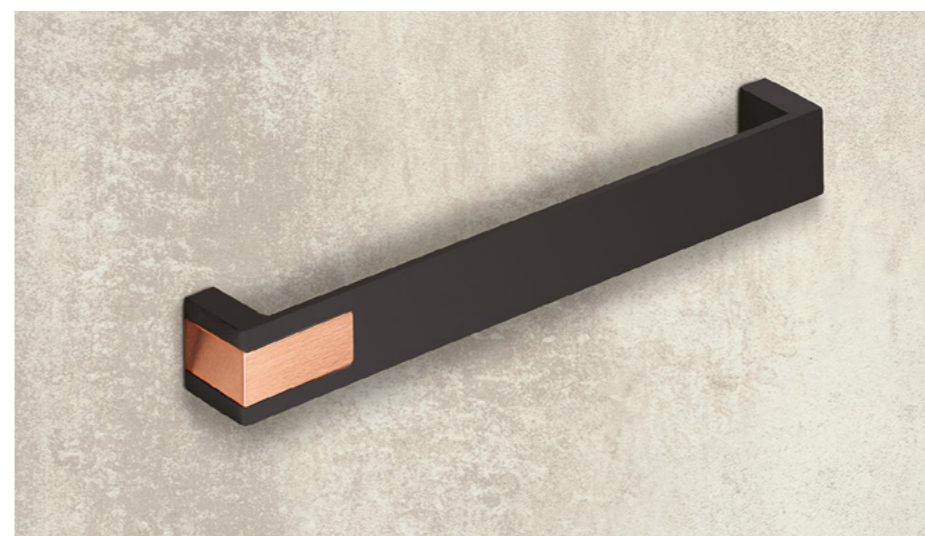

DELUXE

Дом со допир на луксузот.

Светкави метали и величествени бои го дефинираат DeLuxe стилот на рачки. Моќниот дизајн на рачкисоздава амбиент кој ги задоволува сите сетила и неодрлив впечаток.

Intra

Шифра	С	L	Финиш	Цена
91961	192	204	бела мат / бакар	793 ден.
91958	192	204	брусен челик / бакар	827 ден.
91960	192	204	црна / бакар	793 ден.
91959	192	204	црна / брусен челик	793 ден.