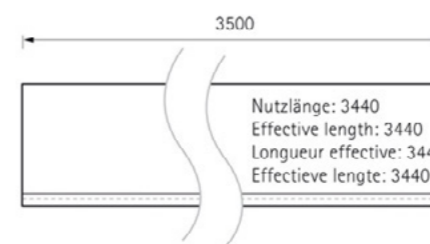

## Bermeo

Шифра	С	L	Финиш	Цена
91948	96	109	црна / брусен челик	387 ден.
91949	128	141	црна / брусен челик	389 ден.
91950	160	173	црна / брусен челик	408 ден.
91951	192	205	црна / брусен челик	429 ден.

## Canis - L

- ▶ Canis L
- ▶ Должина 3. 500mm
- ▶ Ширина 23mm
- ▶ Висина 53,5mm
- ▶ Материјал: Алуминиум
- ▶ Финиш: Брусен челик и Елоксиран алуминиум

7005	Canis L профил брусен челик 3. 5m	3.161 ден.
7029	Canis L профил елокс. алуминиум 3. 5m	2.974 ден.
91953	Canis L профил црн мат 3. 5m	2.888 ден.