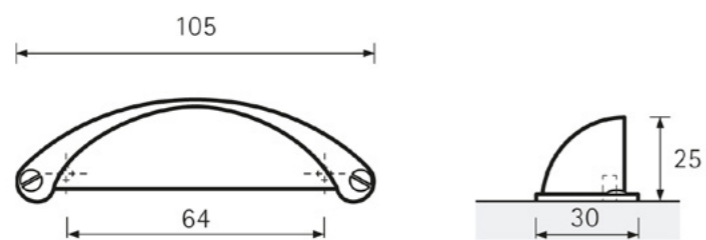

## Limpio

Шифра	H	L	Финиш	Цена
91957	128	165	Бела мат	543 ден.
91956	128	165	Црна мат	543 ден.

Matane

Торка

Шифра	H	L	Финиш	Цена
91970	64	105	Брусен челик	197 ден.
91971	64	105	Црна мат	209 ден.

Шифра	H	L	Финиш	Цена
91969	96	160	Црна мат	565 ден.
91968	128	192	Црна мат	667 ден.
91967	160	224	Црна мат	765 ден.