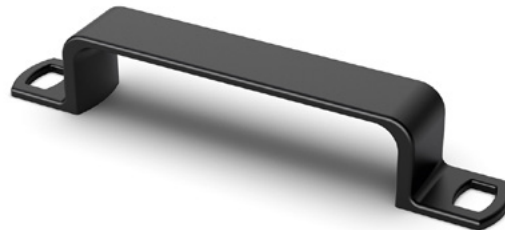

Limpio

Шифра	H	L	Финиш	Цена
91957	128	165	Бела мат	543 ден.
91956	128	165	Црна мат	543 ден.

Matane

Шифра	H	L	Финиш	Цена
91970	64	105	Брусен челик	197 ден.
91971	64	105	Црна мат	209 ден.

**Топека**

Шифра	H	L	Финиш	Цена
91969	96	160	Црна мат	565 ден.
91968	128	192	Црна мат	667 ден.
91967	160	224	Црна мат	765 ден.