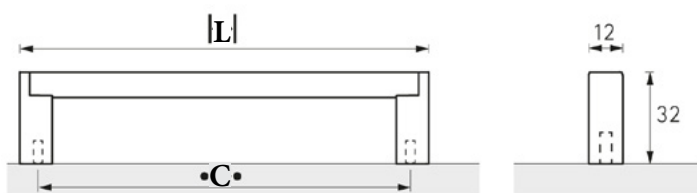

# Canis - L

- ▶ Canis L
- ▶ Должина 3. 500mm
- ▶ Ширина 23mm
- ▶ Висина 53,5mm
- ▶ Материјал: Алуминиум
- ▶ Финиш: Брусен челик и Елоксиран алуминиум

7005	Canis L профил брусен челик 3. 5m	3.161 ден.
7029	Canis L профил елокс. алуминиум 3. 5m	2.974 ден.
91953	Canis L профил црн мат 3. 5m	2.888 ден.