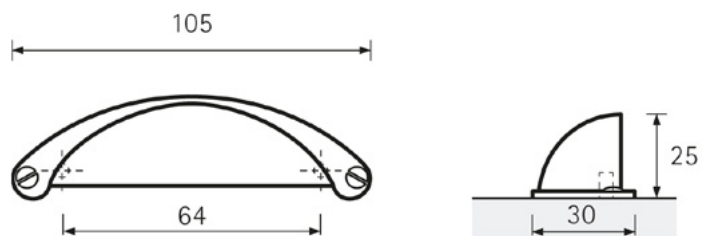

Limpio

Шифра	H	L	Финиш	Цена
91957	128	165	Бела мат	543 ден.
91956	128	165	Црна мат	543 ден.

Matane

Шифра	H	L	Финиш	Цена
91970	64	105	Брусен челик	197 ден.
91971	64	105	Црна мат	209 ден.

**Топека**

Шифра	H	L	Финиш	Цена
91969	96	160	Црна мат	565 ден.
91968	128	192	Црна мат	667 ден.
91967	160	224	Црна мат	765 ден.