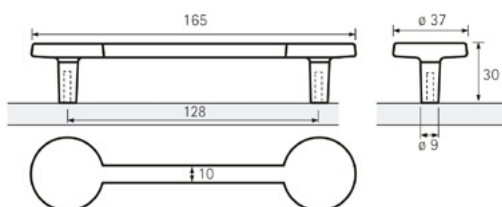

Шифра	H	L	Финиш	Цена
91957	128	165	Бела мат	543 ден.
91956	128	165	Црна мат	543 ден.