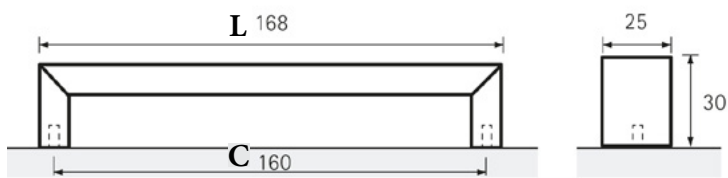

6698 |

Профил елокс. алуминиум 2050mm

| 737ден.

- ▶ У - Профил за врата
- ▶ Дебелина на врата 18, 19 mm
- ▶ Должина: 2500 mm
- ▶ Материјал:Алуминиум
- ▶ Финиш: Елоксиран алуминиум

Nursia

Шифра	С	Л	Финиш	Цена
91946	160	168	брусен челик	628 ден.
91945	160	168	хром мат	618 ден.
91947	160	168	црна мат	628 ден.