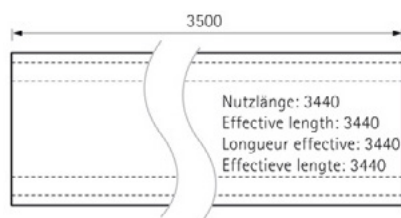

Canis - C

- Canis C
- Должина 3. 500mm
- Ширина 23mm
- Висина 70mm
- Материјал: Алуминиум
- Финиш: Брусен челик и
- Елоксиран алуминиум

7026	| Canis C профил брусен челик 3. 5m	| 3.425 ден.
7031	| Canis C профил елокс. алуминиум 3. 5m	| 3.324 ден.
91955	| Canis C профил црн мат 3. 5m	| 3.578 ден.