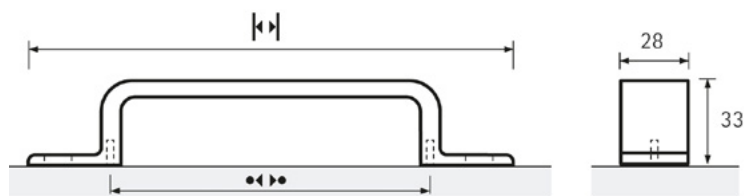

Limpio

Шифра	H	L	Финиш	Цена
91957	128	165	Бела мат	543 ден.
91956	128	165	Црна мат	543 ден.

Matane

Шифра	H	L	Финиш	Цена
91970	64	105	Брусен челик	197 ден.
91971	64	105	Црна мат	209 ден.

**Топека**

Шифра	H	L	Финиш	Цена
91969	96	160	Црна мат	565 ден.
91968	128	192	Црна мат	667 ден.
91967	160	224	Црна мат	765 ден.