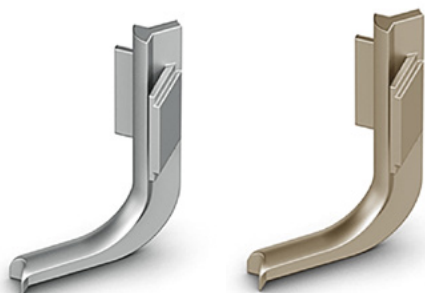

Canis - L

- Canis L
- Должина 3. 500mm
- Ширина 23mm
- Висина 53,5mm
- Материјал: Алуминиум
- Финиш: Брусен челик и Елоксиран алуминиум

7005	Canis L профил брусен челик 3. 5m	3.161 ден.
7029	Canis L профил елокс. алуминиум 3. 5m	2.974 ден.
91953	Canis L профил црн мат 3. 5m	2.888 ден.

- Canis L внатрешен агол
- 90° агол
- Материјал: Алуминиум
- Финиш: Брусен челик и Елоксиран алуминиум

7025	Canis L внатрешен агол брусен челик	111 ден.
6988	Canis L внат. агол елокс. алуминиум	111 ден.

- Canis L сет завршетоци
- Материјал: Алуминиум
- Финиш: Брусен челик и Елоксиран алуминиум

7027	Canis L сет завршетоци брусен челик	174 ден.
7015	Canis L сет завршетоци елокс. алуминиум	174 ден.
91952	Canis L сет завршетоци црн мат	149 ден.

- Canis L држач за горен профил
- Материјал: Алуминиум

7023	Canis L држач за среден профил	72 ден.