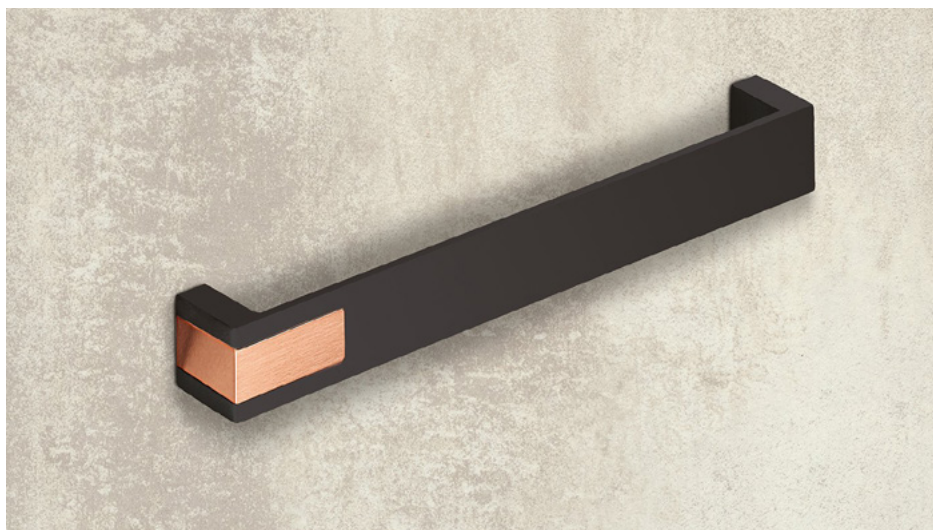

Шифра	С	L	Финиш	Цена
91961	192	204	бела мат / бакар	793 ден.
91958	192	204	брусен челик / бакар	827 ден.
91960	192	204	црна / бакар	793 ден.
91959	192	204	црна / брусен челик	793 ден.