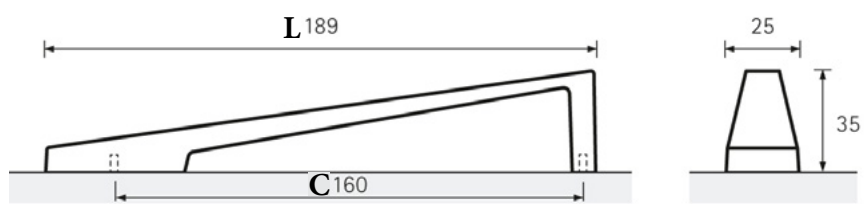

Шифра	C	L	Финиш	Цена
91943	160	189	Брусен челик	679 ден.
91944	160	189	црна мат	717 ден.