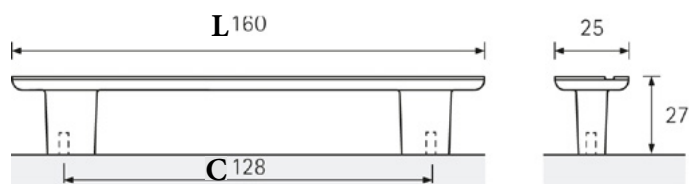

Шифра	С	Л	Финиш	Цена
91962	128	160	Брусен челик	685 ден.
91964	128	160	бела мат	669 ден.
91963	128	160	црна мат	669 ден.