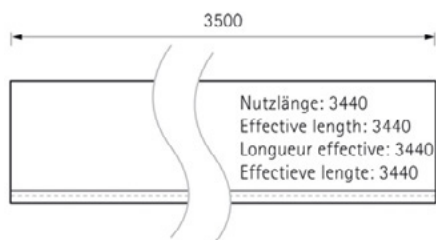

# NEW MODERN

**Технологија.**  
**Транспарентност.**  
**Практичност.**

New Modern се карактеризира со чиста линија и футуристички изглед. За мебел со чиста линија до маестрална перфекција.

Bermeo

Шифра	C	L	Финиш	Цена
91948	96	109	црна / брусен челик	387 ден.
91949	128	141	црна / брусен челик	389 ден.
91950	160	173	црна / брусен челик	408 ден.
91951	192	205	црна / брусен челик	429 ден.

# Canis - L

- ▶ Canis L
- ▶ Должина 3. 500mm
- ▶ Ширина 23mm
- ▶ Висина 53,5mm
- ▶ Материјал: Алуминиум
- ▶ Финиш: Брусен челик и Елоксиран алуминиум

7005	Canis L профил брусен челик 3. 5m	3.161 ден.
7029	Canis L профил елокс. алуминиум 3. 5m	2.974 ден.
91953	Canis L профил црн мат 3. 5m	2.888 ден.