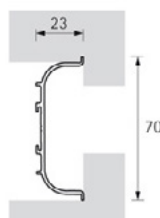

# Canis - L

- ▶ Canis L
- ▶ Должина 3. 500mm
- ▶ Ширина 23mm
- ▶ Висина 53,5mm
- ▶ Материјал: Алуминиум
- ▶ Финиш: Брусен челик и Елоксиран алуминиум

7005	Canis L профил брусен челик 3. 5m	3.161 ден.
7029	Canis L профил елокс. алуминиум 3. 5m	2.974 ден.
91953	Canis L профил црн мат 3. 5m	2.888 ден.

- ▶ Canis L внатрешен агол
- ▶ 90° агол
- ▶ Материјал: Алуминиум
- ▶ Финиш: Брусен челик и Елоксиран алуминиум

7025	Canis L внатрешен агол брусен челик	111 ден.
6988	Canis L внат. агол елокс. алуминиум	111 ден.

# Canis - C

- ▶ Canis C
- ▶ Должина 3. 500mm
- ▶ Ширина 23mm
- ▶ Висина 70mm
- ▶ Материјал: Алуминиум
- ▶ Финиш: Брусен челик и
- ▶ Елоксиран алуминиум

7026	Canis C профил брусен челик 3. 5m	3.425 ден.
7031	Canis C профил елокс. алуминиум 3. 5m	3.324 ден.
91955	Canis C профил црн мат 3. 5m	3.578 ден.