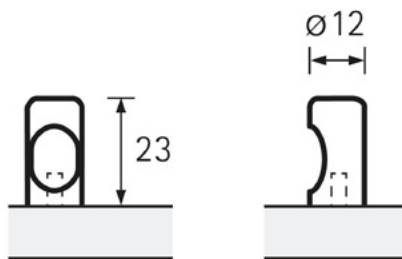

Almus

Шифра	Н	Ø	Финиш	Цена
91966	23	12	бакар	255 ден.
91965	23	12	брусен челик	177 ден.