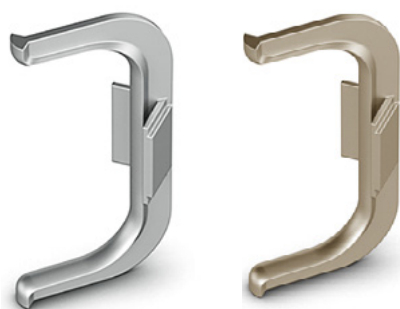

Canis - C

- Canis C
- Должина 3. 500mm
- Ширина 23mm
- Висина 70mm
- Материјал: Алуминиум
- Финиш: Брусен челик и
- Елоксиран алуминиум

7026	| Canis C профил брусен челик 3. 5m	| 3.425 ден.
7031	| Canis C профил елокс. алуминиум 3. 5m	| 3.324 ден.
91955	| Canis C профил црн мат 3. 5m	| 3.578 ден.

- Canis C внатрешен агол
- 90° агол
- Материјал: Алуминиум
- Финиш: Брусен челик и
- Елоксиран алуминиум

6991	| Canis C внатрешен агол брусен челик	| 111 ден.
6996	| Canis C внат. агол елокс. алуминиум	| 111 ден.

- Canis C сет завршетоци
- Материјал: Алуминиум
- Финиш: Брусен челик и
- Елоксиран алуминиум

7021	| Canis C сет завршетоци брусен челик	| 174 ден.
6995	| Canis C сет завршетоци елокс. алуминиум	| 174 ден.
91954	| Canis C сет завршетоци црн мат	| 195 ден.

- Canis C држач за среден профил
- Материјал: Алуминиум

- Canis C држач за профил
- Материјал: Алуминиум

7030 | Canis C држач за среден профил | 84 ден.

92083 | Canis C држач за профил | 81 ден.