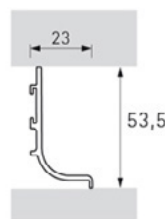

# Canis - L

- ▶ Canis L
- ▶ Должина 3. 500mm
- ▶ Ширина 23mm
- ▶ Висина 53,5mm
- ▶ Материјал: Алуминиум
- ▶ Финиш: Брусен челик и Елоксиран алуминиум

7005	Canis L профил брусен челик 3. 5m	3.161 ден.
7029	Canis L профил елокс. алуминиум 3. 5m	2.974 ден.
91953	Canis L профил црн мат 3. 5m	2.888 ден.