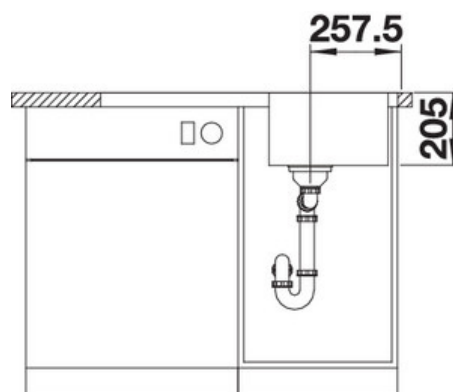

*Акцијата почнува од 01.07.2019

**Акцијата трае до истекот на количините