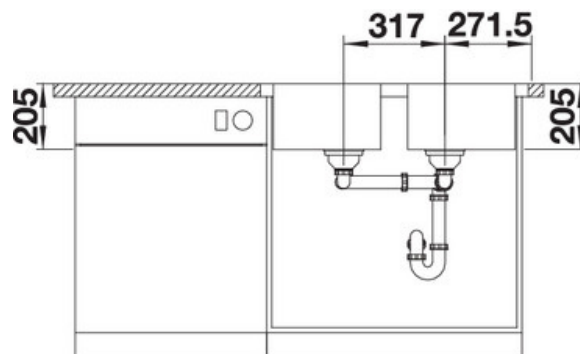

- Модерен линеарен дизајн
- Две корита за поголема функционалност
- Длабочина на корито 205mm
- Можност за рамно вградување на работната површина - IF

~~13.200~~
10.560 ден.

Заштедете **2.640** ден.

*Акцијата почнува од 01.07.2019