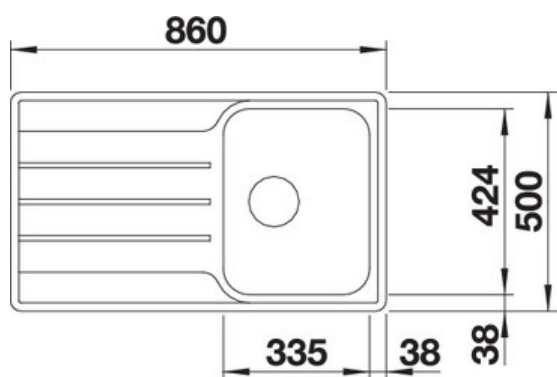

*Акцијата почнува од 01.07.2019

**Акцијата трае до истекот на количините