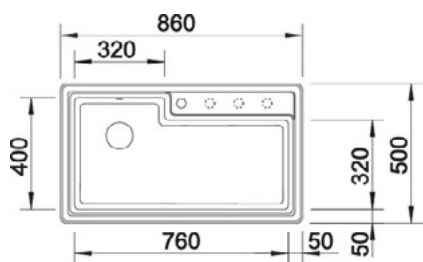

*Акцијата почнува од 01.07.2019

**Акцијата трае до истекот на количините