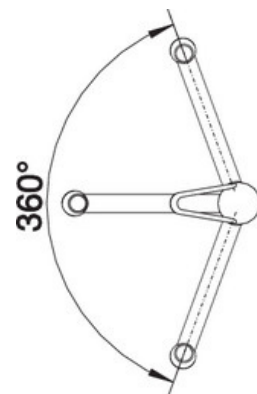

*Акцијата почнува од 01.07.2019
**Акцијата трае до истекот на количините