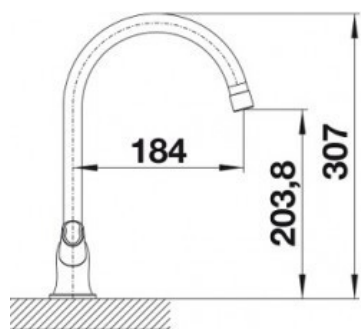

Amona

- Одвоена контрола на топла и ладна вода
- Класичен дизајн
- 360° ротација за поголем комфор

~~5.277~~
3.166 ден.

Заштедете **2.111 ден.**

*Акцијата почнува од 01.07.2019

**Акцијата трае до истекот на количините