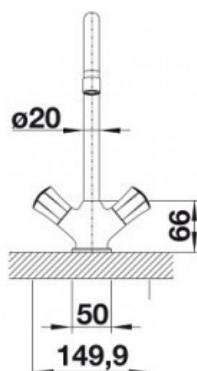

*Акцијата почнува од 01.07.2019

**Акцијата трае до истекот на количините