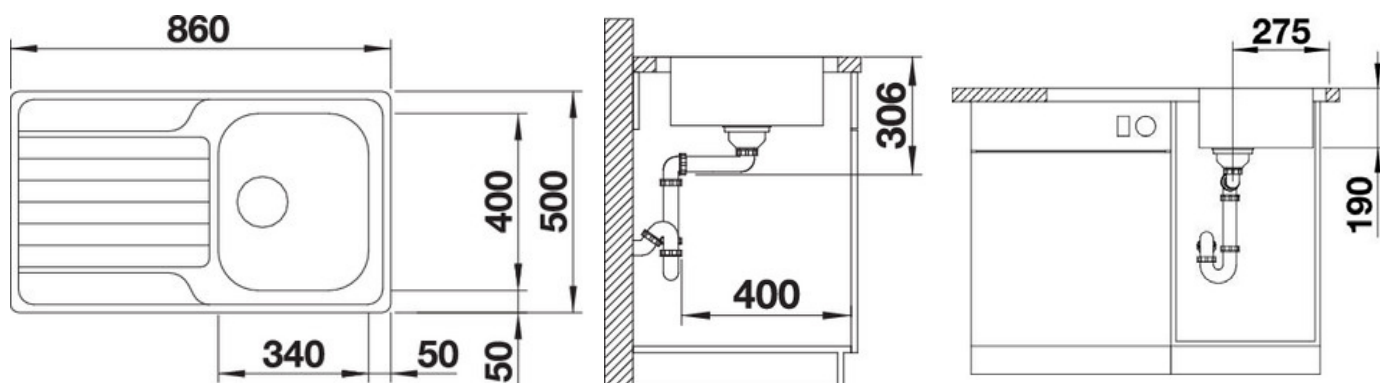

7.810
6.248 ден.

Заштедете **1.562** ден.