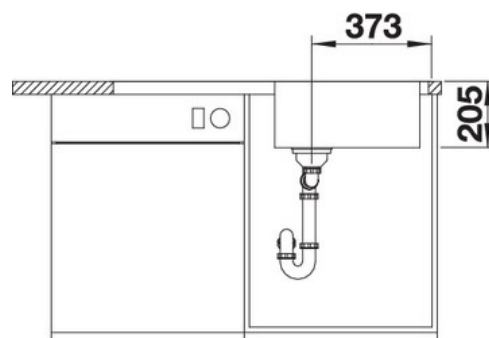

*Акцијата почнува од 01.07.2019

**Акцијата трае до истекот на количините