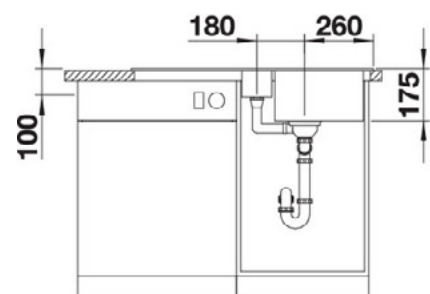

*Акцијата почнува од 01.07.2019

**Акцијата трае до истекот на количините