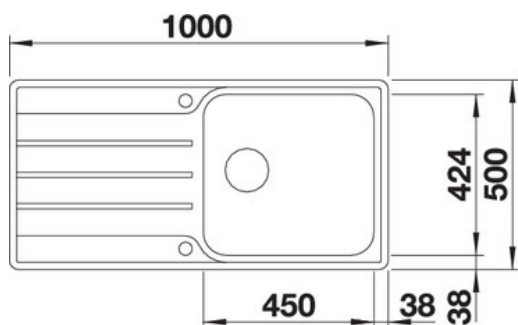

*Акцијата почнува од 01.07.2019

**Акцијата трае до истекот на количините