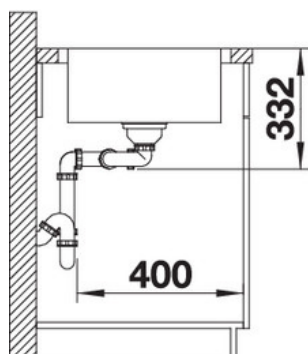

- Модерен линеарен дизајн
- Две корита за поголема функционалност
- Длабочина на корито 205mm
- Можност за рамно вградување на работната површина - IF

~~13.200~~
10.560 ден.

Заштедете **2.640** ден.

*Акцијата почнува од 01.07.2019