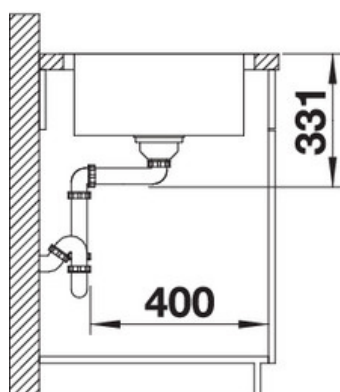

*Акцијата почнува од 01.07.2019

**Акцијата трае до истекот на количините