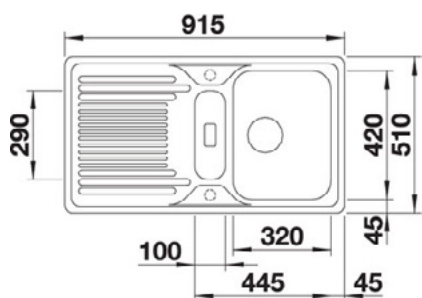

*Акцијата почнува од 01.07.2019

**Акцијата трае до истекот на количините