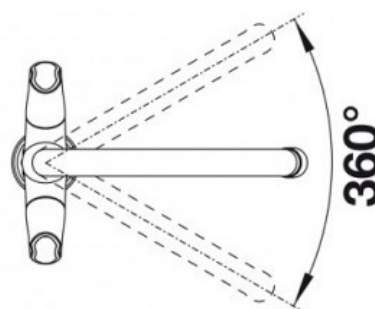

Amona

- Одвоена контрола на топла и ладна вода
- Класичен дизајн
- 360° ротација за поголем комфор

~~5.277~~
3.166 ден.

Заштедете **2.111 ден.**

*Акцијата почнува од 01.07.2019

**Акцијата трае до истекот на количините