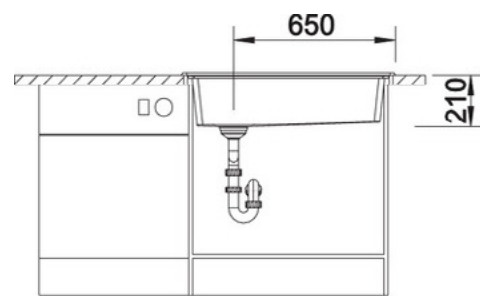

*Акцијата почнува од 01.07.2019

**Акцијата трае до истекот на количините