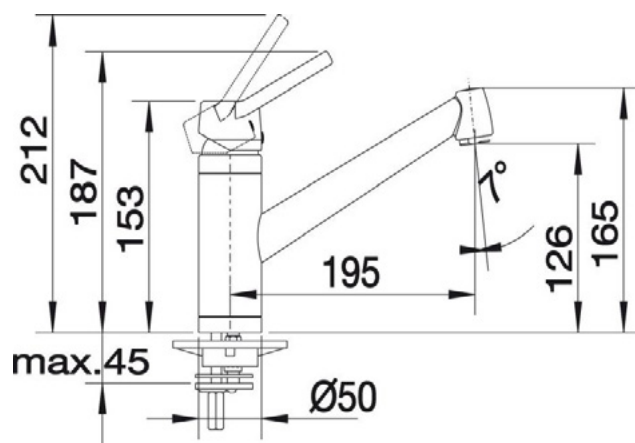

*Акцијата почнува од 01.07.2019
**Акцијата трае до истекот на количините