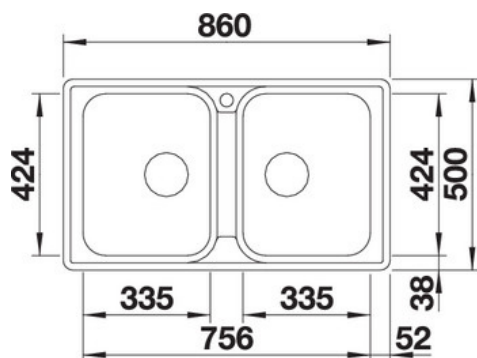

- Модерен линеарен дизајн
- Две корита за поголема функционалност
- Длабочина на корито 205mm
- Можност за рамно вградување на работната површина - IF

~~13.200~~
10.560 ден.

Заштедете **2.640** ден.

*Акцијата почнува од 01.07.2019