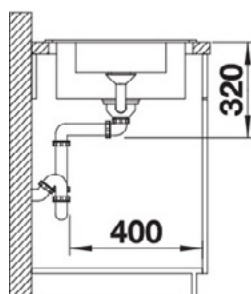

*Акцијата почнува од 01.07.2019

**Акцијата трае до истекот на количините