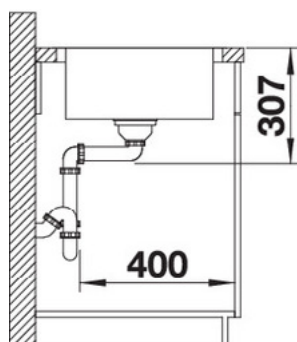

*Акцијата почнува од 01.07.2019

**Акцијата трае до истекот на количините