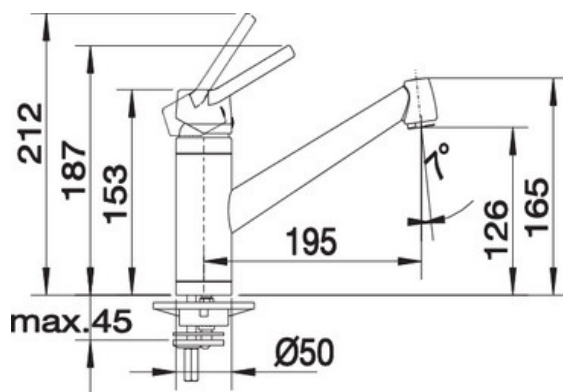

*Акцијата почнува од 01.07.2019

**Акцијата трае до истекот на количините