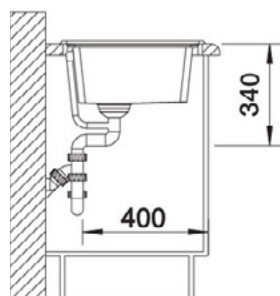

*Акцијата почнува од 01.07.2019

**Акцијата трае до истекот на количините