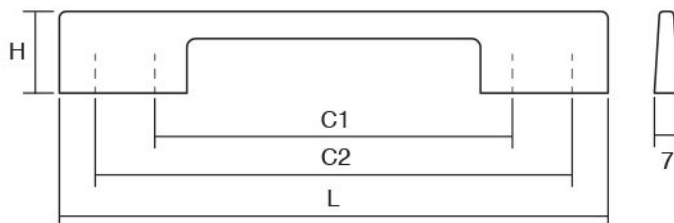

90071
Ø:15mm
замак
Брусен никел
~~118~~ **83,00 ден.**
Заштедете **35 ден.**

90070
Ø:15mm
замак
Хром мат
~~110~~ **77,00 ден.**
Заштедете **33 ден.**

Dino0053

рачка за мебел
Алуминиум

Dino е рачка која лесно се адаптира во разновидни дизајни на мебел. Достапноста во повеќе финиши како бел мат, алуминиум и црн мат и 3 различни димензии нуди можност за различни комбинации и позиционирање.