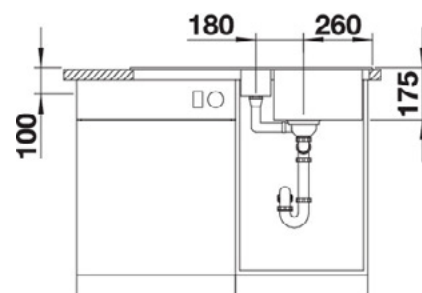

Classic 5S

- Комбинација на класичен дизајн со модерна функција
- Големо корито, дополнително корито и пространо цедење
- Удобно користење благодарение на три работни зони
- Садоперот е реверзибилен

-35% ~~13.320 ден.~~
8.660

Заштедете 4.660 ден.