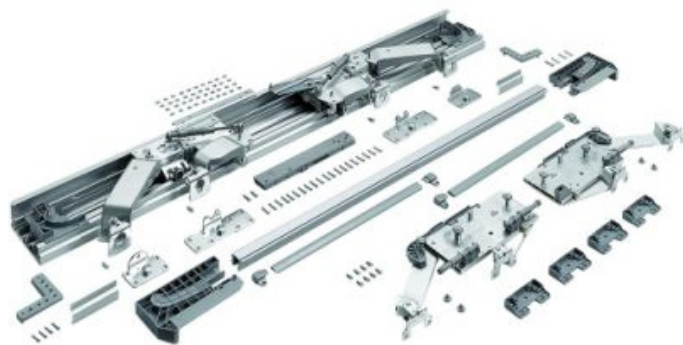

InLine XL

Silent System сет

- Silent System за меко затворање и отворање е вклучен во сетот
- Сетот е склопен
- За монтажа на две врати еден сет е доволен

6832
1500-1599mm
~~76.058~~ **45.635,00 ден.**
Заштедете **30.423 ден.**