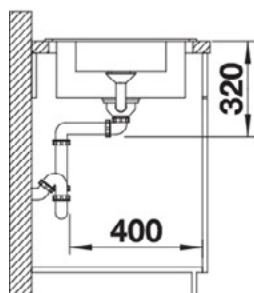

Classic 5S

- Комбинација на класичен дизајн со модерна функција
- Големо корито, дополнително корито и пространо цедење
- Удобно користење благодарение на три работни зони
- Садоперот е реверзибилен

-35% ~~13.320 ден.~~
8.660

Заштедете 4.660 ден.