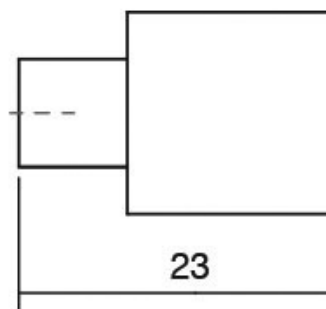

One0169

рачка за мебел
Брусен никел/ Хром мат

One е рачка со минималистички изглед која истовремено може да се комбинира во наједноставните ентериерни уредувања и во најсофистицираните. Изработена е од замак легура и достапна во брусен челик, брусен хром и хром мат финиш.