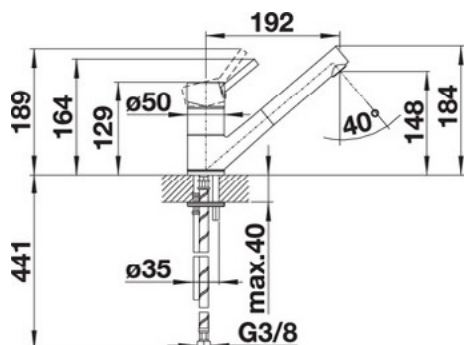

* Акцијата трае до истекот на количините.