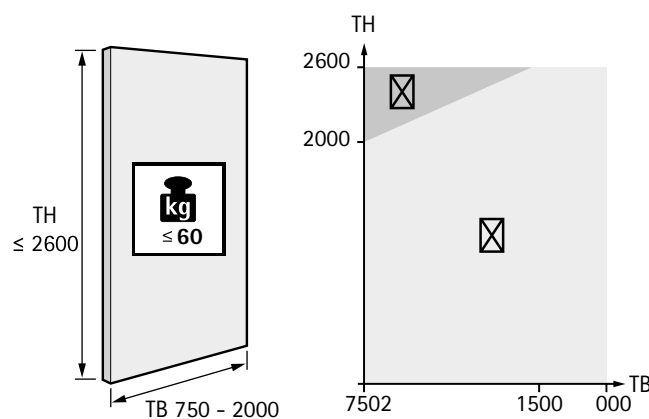

Големина и тежина на врата

TB	750	950	1150	1500	...	2000
TH ≤	2000	2200	2400	2600	...	2600