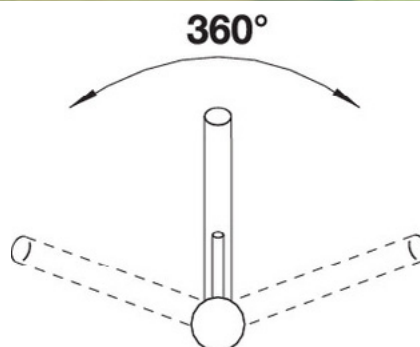

* Акцијата трае до истекот на количините.