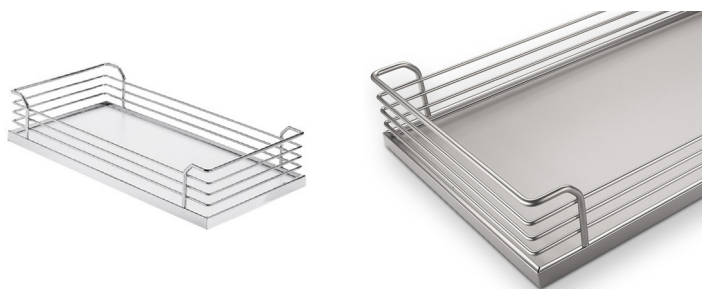

ARENA Classic

полица за Comfort
Сребрена/сива

ARENAplus
Anti-slip coating

7175

200mm

~~1.643~~ **1.150,00 ден.**

Заштедете **493 ден.**

7154

250mm

~~1.761~~ **1.233,00 ден.**

Заштедете **528 ден.**

ОВОЈ СОВРЕМЕН ДИЗАЈН СЕ КАРАКТЕРИЗИРА СО ПРАВОЛИНИСКА ФОРМА СО МЕТАЛ ОБЛОЖЕНО ДНО. Чистите и прави линии хармонично соодветствуваат со модерните дизајни на кујни и со својот изглед ѝ додаваат вредност на кујната. Интернационално препознатливи, со наградата за дизајн Reddot само се потенцира исклучителниот дизајн.