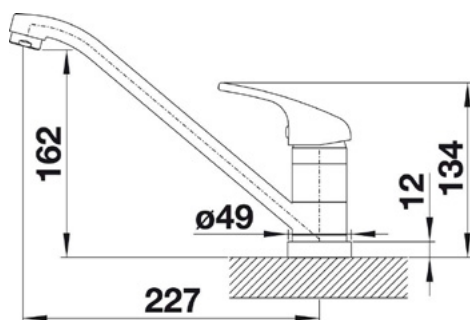

BLANCO

Daras-F HD chrome

- Позната батерија, популарна за мали садопери
- Комфорна рачка за лесна употреба
- 360° ротација
- Со висок притисок

* Акцијата трае до истекот на количините.