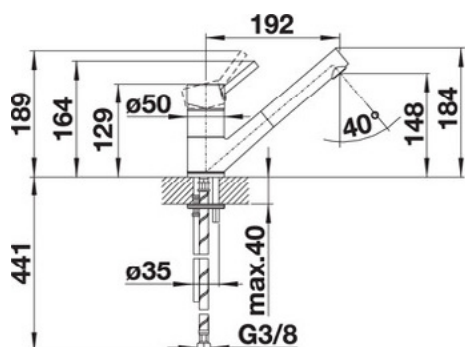

Antas-S HD

- Со туш на извлекување
- Праволиниски компактен дизајн
- Димензии кои идеално се вклопуваат со мали садопери
- Широк агол за работа благодарение на тушот на извлекување
- Совршено усогласување на бојата со SILGRANIT® садопери
- Со висок притисок

4701

Јасмин

-20% 9.922 ден.
7.938

Заштедете 1.984 ден.