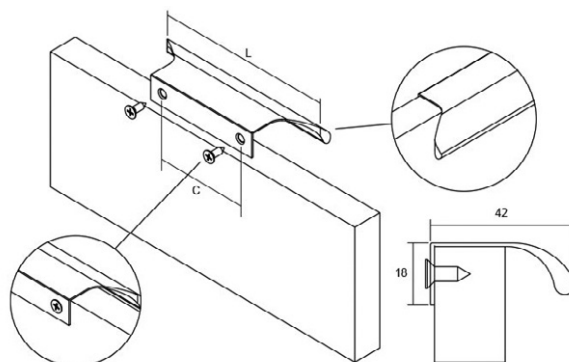

Ritta0369

рачка за мебел
Брусен челик/ Мат црна

Ritta е алуминиум рачка чија извртена форма целосно ја одвојува од рачките со конвенционална линија. Се прицврстува многу лесно и брзо на задната страна од фронтот. Дизајнот на рачката овозможува одлично вклопување во дизајнерски парчиња мебел. Достапна е во матиран црн финиш и брусен челик.

6454
L:130mm
алуминиум
Брусен челик

~~249~~
175,00 ден.
Заштедете **74 ден.**

6451
L:260mm
алуминиум
Брусен челик

~~359~~
252,00 ден.
Заштедете **107 ден.**