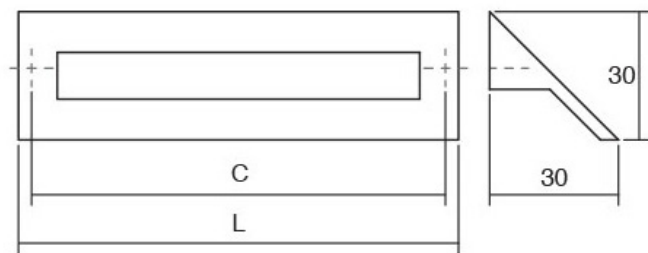

90208
L:38,5mm
замак

Брусен никел

236 **165,00** ден.

Заштедете **71** ден.

90209
L:166,5mm
замак

Брусен никел

409 **287,00** ден.

Заштедете **122** ден.