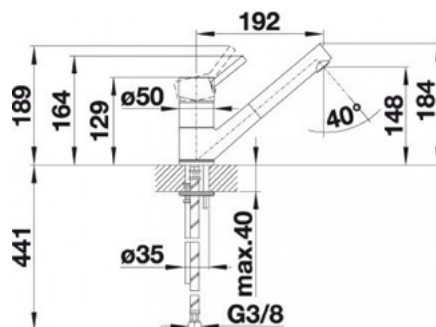

Antas-S ND

- Со туш на извлекување
- Праволиниски компактен дизајн
- Димензии кои идеално се вклопуваат со мали садопери
- Широк агол за работа благодарение на тушот на извлекување
- Со низок притисок

90224

Јасмин

-20% 11,326 ден.
9,060

Заштедете 2,266 ден.