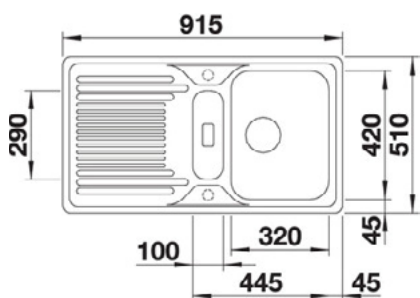

Classic 5S

- Комбинација на класичен дизајн со модерна функција
- Големо корито, дополнително корито и пространо цедење
- Удобно користење благодарение на три работни зони
- Садоперот е реверзибилен

-35% ~~13.320 ден.~~
8.660

Заштедете 4.660 ден.