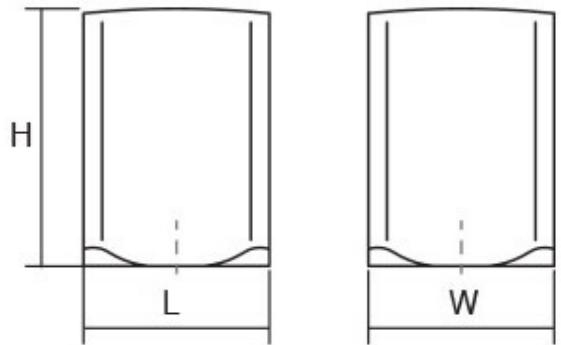

~~519~~ **363,00 ден.**

Заштедете **156 ден.**

Bin0097

рачка за мебел

Полиран хром/ Брусен хром

Bin е рачка со мала димензија, но функционална, соодветна за сите типови на простори. Нејзиниот финиш во брусен хром остава впечаток на модерен дизајн, додека Bin во полиран хром финиш оддава слика на класичен и елегантен простор. Изработена е од алуминиум и достапна е во две големини.

6928

L:15mm, W:15mm, H:24mm
алуминиум

Полиран хром

~~112~~ **79,00**
ден.

Заштедете **33** ден.

6941

L:15mm, W:15mm, H:24mm
алуминиум

Брусен хром