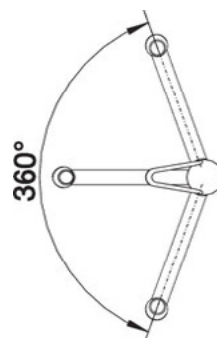

-40% 12.770 ден.
7.660
Заштедете 5.110 ден.