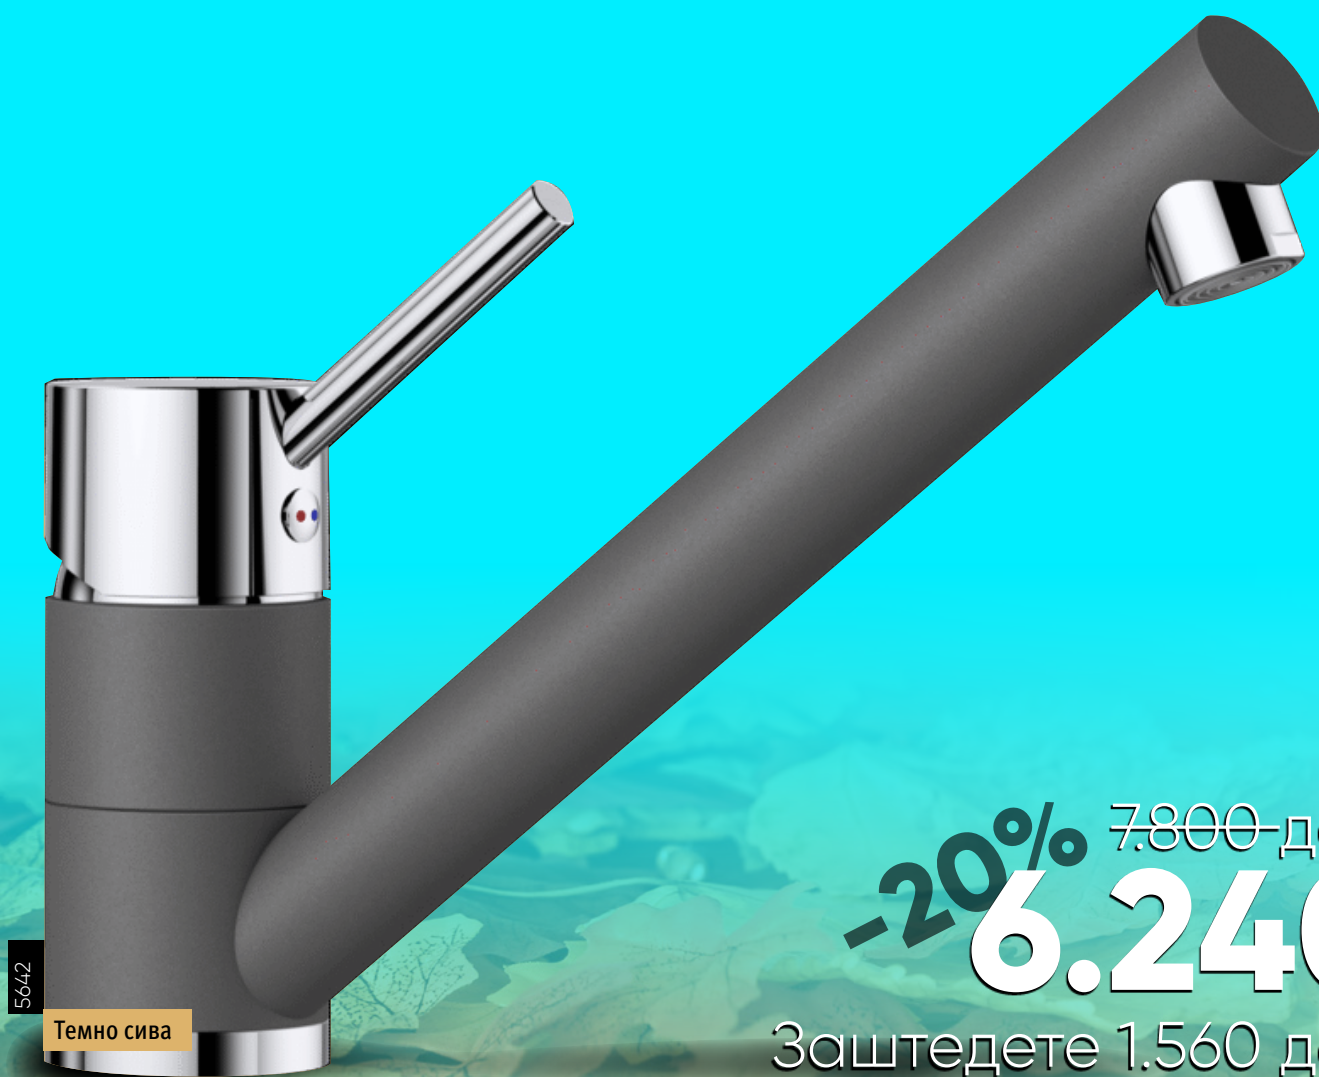

4701

Јасмин

-20% 9.922 ден.
7.938

Заштедете 1.984 ден.

Antas-S ND

- Со туш на извлекување
- Праволиниски компактен дизајн
- Димензии кои идеално се вклопуваат со мали садопери
- Широк агол за работа благодарение на тушот на извлекување
- Со низок притисок

90224

Јасмин

-20% 11,326 ден.
9,060

Заштедете 2,266 ден.

BLANCO

Antas HD

- Правилински компактен дизајн
- Димензии кои идеално се вклопуваат со мали садопери
- Совршено усогласување на бојата со SILGRANIT® садопери
- Со висок притисок

~~5416~~ **3.520,00 ден.**

Заштедете **1.896 ден.**

SPOT

Лед тело
ладно бела 6000K

- Спот
- Вградлива лед светилка
- Мала видна светилка за насочено ограничено осветлување.
- Наменета е за осветлување на површините на мебелот