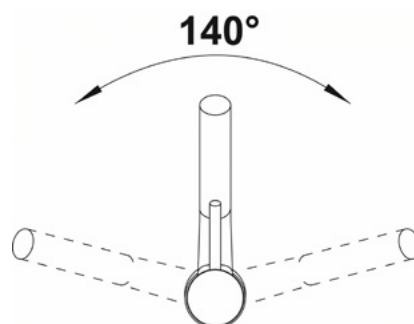

* Акцијата трае до истекот на количините.