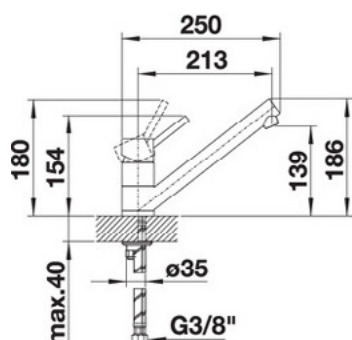

* Акцијата трае до истекот на количините.