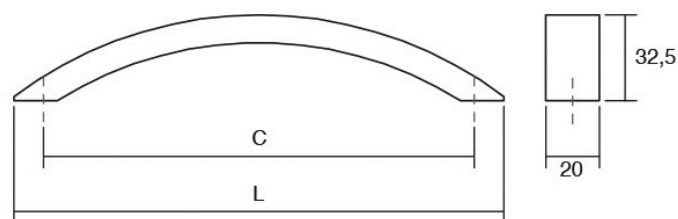

Arko0312

рачка за мебел
Брусен челик