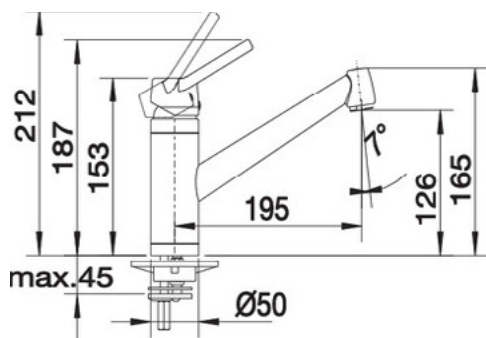

-40% 12.770 ден.
7.660
Заштедете 5.110 ден.