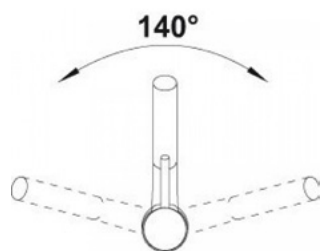

Antas-S ND

- Со туш на извлекување
- Праволиниски компактен дизајн
- Димензии кои идеално се вклопуваат со мали садопери
- Широк агол за работа благодарение на тушот на извлекување
- Со низок притисок

90224

Јасмин

-20% 11,326 ден.
9,060

Заштедете 2,266 ден.