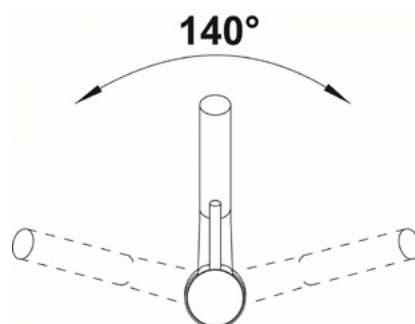

Antas-S HD

- Со туш на извлекување
- Праволиниски компактен дизајн
- Димензии кои идеално се вклопуваат со мали садопери
- Широк агол за работа благодарение на тушот на извлекување
- Совршено усогласување на бојата со SILGRANIT® садопери
- Со висок притисок

4701

Јасмин

-20% 9.922 ден.
7.938

Заштедете 1.984 ден.