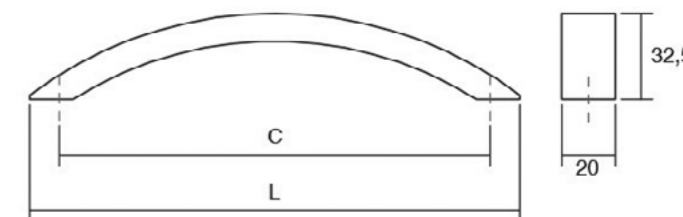

Arko0312

рачка за мебел
Брусен челик