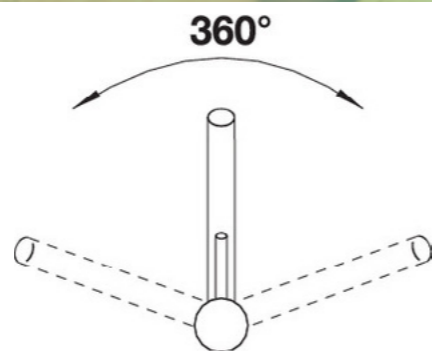

# Antas HD

- Правилински компактен дизајн
- Димензии кои идеално се вклопуваат со мали садопери
- Совршено усогласување на бојата со SILGRANIT® садопери
- Со висок притисок

5642

Темно сива

**-20%** ~~7.800 ден.~~  
**6.240 ден.**  
Заштедете 1.560 ден.