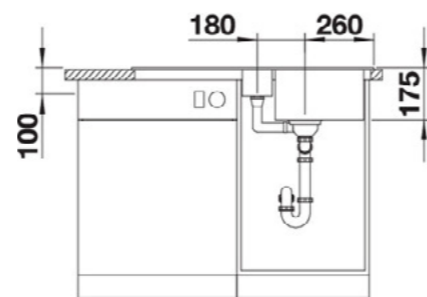

Classic 5S

- Комбинација на класичен дизајн со модерна функција
- Големо корито, дополнително корито и пространо цедење
- Удобно користење благодарение на три работни зони
- Садоперот е реверзибилен

~~13.320 ден.~~
-35% 8.660

Заштедете 4.660 ден.

Plenta

- Практичен садопер со есенцијален дизајн
- Големо корито погодно за секаков вид на садови
- Можност за комбинација со различни додатоци по нарачка со кој може да добиете мултифункционален садопер и да ја зголемите работната површина

~~17.025 ден.~~
-42% 9.875

Заштедете 7.150 ден.