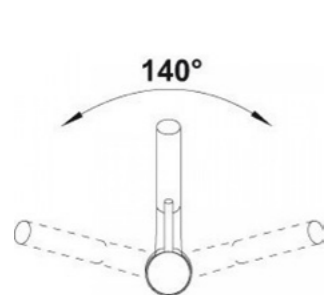

BLANCO

Antas-S ND

- Со туш на извлекување
- Правилински компактен дизајн
- Димензии кои идеално се вклопуваат со мали садопери
- Широк агол за работа благодарение на тушот на извлекување
- Со низок притисок

-20% 11,326 ден.
9,060
Заштедете 2,266 ден.

BLANCO

Antas HD_{chrome}

- Правилински компактен дизајн
- Димензии кои идеално се вклопуваат со мали садопери
- Со висок притисок

-20% 6,240 ден.
4.990
Заштедете 1.250 ден.