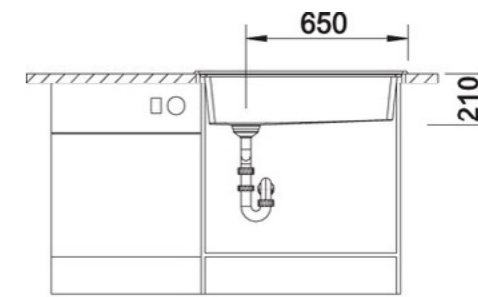

Classic 5S

- Комбинација на класичен дизајн со модерна функција
- Големо корито, дополнително корито и пространо цедење
- Удобно користење благодарение на три работни зони
- Садоперот е реверзибилен

~~13.320 ден.~~
-35% 8.660

Заштедете 4.660 ден.

Plenta

- Практичен садопер со есенцијален дизајн
- Големо корито погодно за секаков вид на садови
- Можност за комбинација со различни додатоци по нарачка со кој може да добиете мултифункционален садопер и да ја зголемите работната површина

~~17.025 ден.~~
-42% 9.875

Заштедете 7.150 ден.