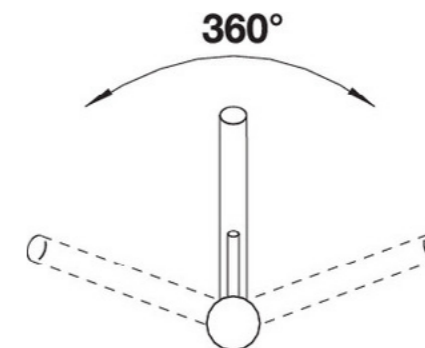

# Antas HD<sub>chrome</sub>

- Правилински компактен дизајн
- Димензии кои идеално се вклопуваат со мали садопери
- Со висок притисок

**-20%** 6,240 ден.  
**4.990**  
 Заштедете 1.250 ден.