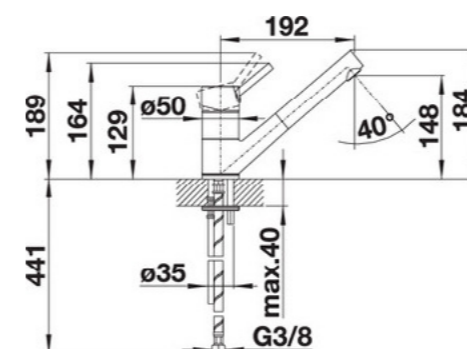

BLANCO

Antas-S HD chrome

- Со туш на извлекување
- Правилински компактен дизајн
- Димензии кои идеално се вклопуваат со мали садопери
- Широк агол за работа благодарение на тушот на извлекување
- Со висок притисок

-20% 8.507 ден.
6.805

Заштедете 1.702 ден.

BLANCO

Antas-S HD

- Со туш на извлекување
- Правилински компактен дизајн
- Димензии кои идеално се вклопуваат со мали садопери
- Широк агол за работа благодарение на тушот на извлекување
- Совршено усогласување на бојата со SILGRANIT® садопери
- Со висок притисок

-20% 9.922 ден.
7.938

Заштедете 1.984 ден.