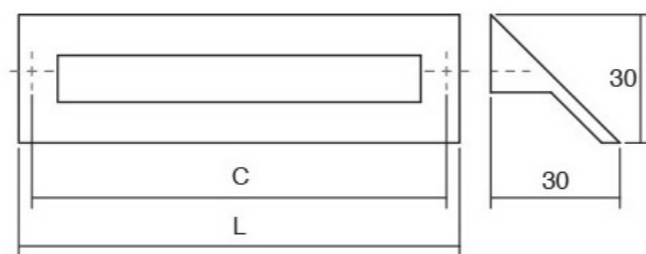

Lau 0200

рачка за мебел
Брусен челик

Lau рачката е наменски дизајнирана со наклон за многу едноставно да биде вклопена во современи дизајни на кујни и мебел за бањи. Косата наклонетост на Lau создава дополнителна игра на сенки на фронтот од мебелот што ја прави оваа рачка крајно исклучителна. Достапна е во две димензии, квадратна мала и правоаголна за пошироки фронтони.

90208
L:38,5mm
замак
Брусен никел
236 165,00 ден.
Заштедете 71 ден.

90209
L:166,5mm
замак
Брусен никел
409 287,00 ден.
Заштедете 122 ден.