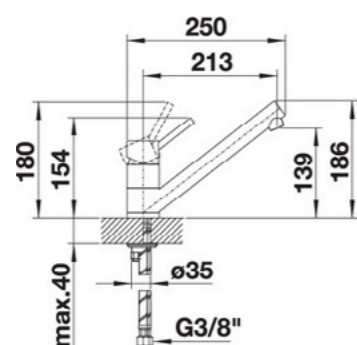

Antas HD

- Правилински компактен дизајн
- Димензии кои идеално се вклопуваат со мали садопери
- Совршено усогласување на бојата со SILGRANIT® садопери
- Со висок притисок

5642

Темно сива

-20% ~~7.800 ден.~~
6.240 ден.
Заштедете 1.560 ден.

PIX

Лед оклагија со сензор
ладно бела 7000K

90045
706mm, 1,5W
4617 ~~3.001,00 ден.~~
Заштедете 1.616 ден.

90046
856mm, 1,9W
5042 ~~3.277,00 ден.~~
Заштедете 1.765 ден.

90047
1006mm, 2,2W
5416 ~~3.520,00 ден.~~
Заштедете 1.896 ден.

SPOT

Лед тело
ладно бела 6000K

- Спот
- Вградлива лед светилка
- Мала сидна светилка за насочено ограничено осветлување.
- Наменета е за осветлување на површините на мебелот

90038
0,3W
233 ~~152,00 ден.~~
Заштедете 81 ден.