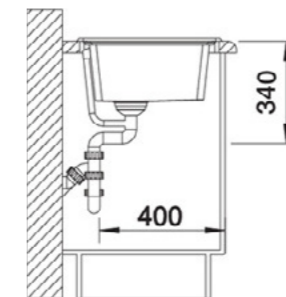

Classic 5S

- Комбинација на класичен дизајн со модерна функција
- Големо корито, дополнително корито и пространо цедење
- Удобно користење благодарение на три работни зони
- Садоперот е реверзибилен

~~13.320 ден.~~
-35% 8.660

Заштедете 4.660 ден.

Plenta

- Практичен садопер со есенцијален дизајн
- Големо корито погодно за секаков вид на садови
- Можност за комбинација со различни додатоци по нарачка со кој може да добиете мултифункционален садопер и да ја зголемите работната површина

~~17.025 ден.~~
-42% 9.875

Заштедете 7.150 ден.