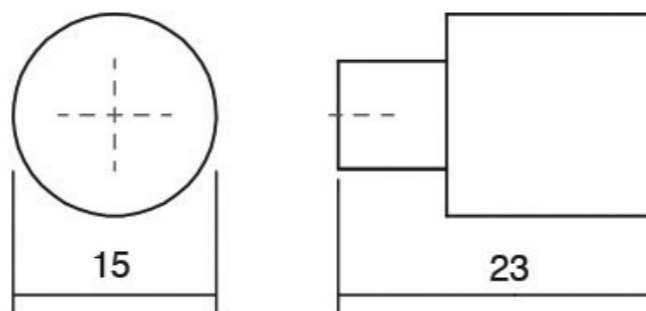

**7343**  
L:156mm  
алуминиум  
Алуминиум  
~~219~~ **154,00 ден.**  
Заштедете **65 ден.**

**7348**  
L:221mm  
алуминиум  
Алуминиум  
~~306~~ **215,00 ден.**  
Заштедете **91 ден.**

**7326**  
L:349mm  
алуминиум  
Алуминиум  
~~519~~ **363,00 ден.**  
Заштедете **156 ден.**