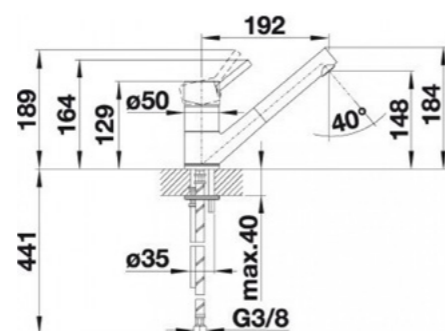

BLANCO

Antas-S ND

- Со туш на извлекување
- Правилински компактен дизајн
- Димензии кои идеално се вклопуваат со мали садопери
- Широк агол за работа благодарение на тушот на извлекување
- Со низок притисок

-20% 11,326 ден.
9,060
Заштедете 2,266 ден.

BLANCO

Antas HD_{chrome}

- Правилински компактен дизајн
- Димензии кои идеално се вклопуваат со мали садопери
- Со висок притисок

-20% 6,240 ден.
4.990
Заштедете 1.250 ден.