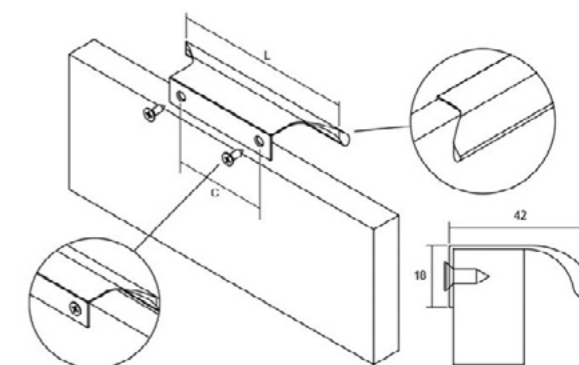

Ritta 0369

рачка за мебел
Брусен челик/ Мат црна

Ritta е алуминиум рачка чија извртена форма целосно ја одвојува од рачките со конвенционална линија. Се прицврстува многу лесно и брзо на задната страна од фронтот. Дизајнот на рачката овозможува одлично вклопување во дизајнерски парчиња мебел. Достапна е во матиран црн финиш и брусен челик.