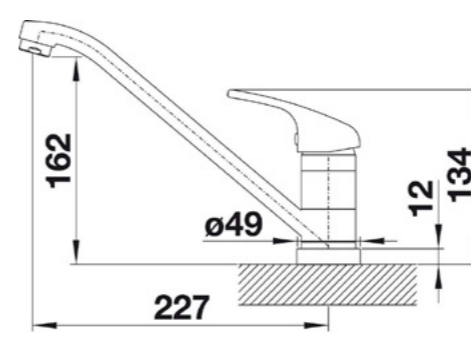

Actis HD

BLANCO

- Позната форма во ново издание
- Комфорна рачка за лесна употреба
- 360° ротација
- Совршено усогласување на бојата со SILGRANIT® садопери
- Висок притисок

-40% 12.770 ден.
7.660
Заштедете 5.110 ден.

BLANCO

Daras-F HD chrome

- Позната батерија, популарна за мали садопери
- Комфорна рачка за лесна употреба
- 360° ротација
- Со висок притисок

-20% 5.980 ден.
4.784
Заштедете 1.196 ден.