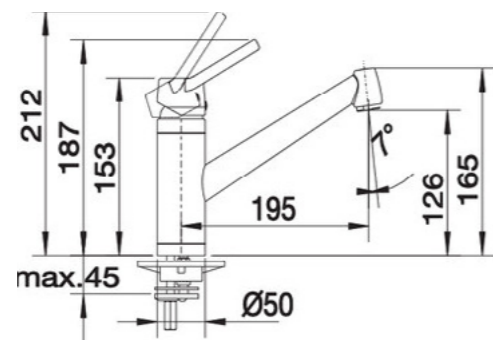

Actis HD

BLANCO

- Позната форма во ново издание
- Комфорна рачка за лесна употреба
- 360° ротација
- Совршено усогласување на бојата со SILGRANIT® садопери
- Висок притисок

-40% 12.770 ден.
7.660
Заштедете 5.110 ден.

BLANCO

Daras-F HD chrome

- Позната батерија, популарна за мали садопери
- Комфорна рачка за лесна употреба
- 360° ротација
- Со висок притисок

-20% 5.980 ден.
4.784
Заштедете 1.196 ден.