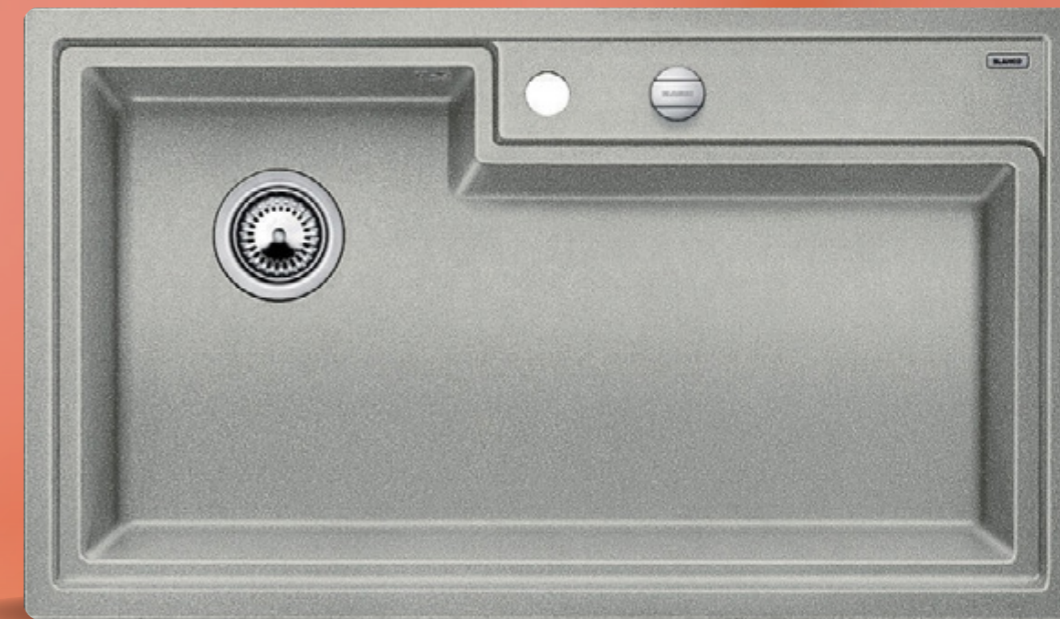

Plenta

- Практичен садопер со есенцијален дизајн
- Големо корито погодно за секаков вид на садови
- Можност за комбинација со различни додатоци по нарачка со кој може да добиете мултифункционален садопер и да ја зголемите работната површина

~~17.025 ден.~~
-42% 9.875

Заштедете 7.150 ден.