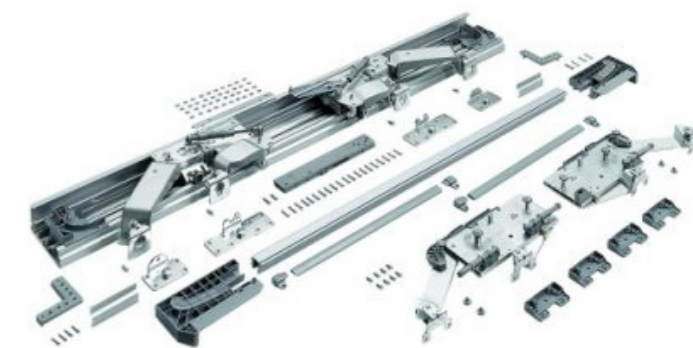

InLine XL

Silent System сет

- Silent System за меко затворање и отворање е вклучен во сетот
- Сетот е склопен
- За монтажа на две врати еден сет е доволен

6832
1500-1599mm
76.058 45.635,00 ден.
Заштедете **30.423 ден.**