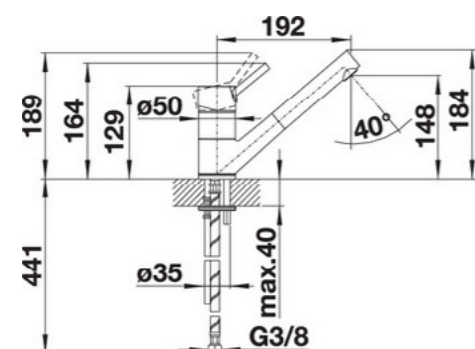

BLANCO

Antas-S HD chrome

- Со туш на извлекување
- Правилински компактен дизајн
- Димензии кои идеално се вклопуваат со мали садопери
- Широк агол за работа благодарение на тушот на извлекување
- Со висок притисок

-20% 8.507 ден.
6.805

Заштедете 1.702 ден.

BLANCO

Antas-S HD

- Со туш на извлекување
- Правилински компактен дизајн
- Димензии кои идеално се вклопуваат со мали садопери
- Широк агол за работа благодарение на тушот на извлекување
- Совршено усогласување на бојата со SILGRANIT® садопери
- Со висок притисок

-20% 9.922 ден.
7.938

Заштедете 1.984 ден.