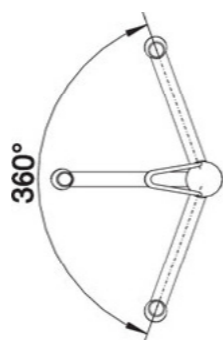

Actis HD

BLANCO

- Позната форма во ново издание
- Комфорна рачка за лесна употреба
- 360° ротација
- Совршено усогласување на бојата со SILGRANIT® садопери
- Висок притисок

-40% 12.770 ден.
7.660
Заштедете 5.110 ден.

BLANCO

Daras-F HD chrome

- Позната батерија, популарна за мали садопери
- Комфорна рачка за лесна употреба
- 360° ротација
- Со висок притисок

-20% 5.980 ден.
4.784
Заштедете 1.196 ден.