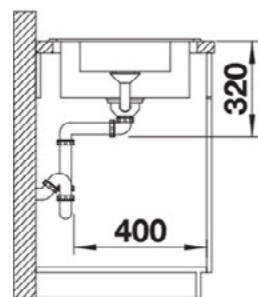

Classic 5S

- Комбинација на класичен дизајн со модерна функција
- Големо корито, дополнително корито и пространо цедење
- Удобно користење благодарение на три работни зони
- Садоперот е реверзибилен

~~13.320 ден.~~
-35% 8.660

Заштедете 4.660 ден.

Plenta

- Практичен садопер со есенцијален дизајн
- Големо корито погодно за секаков вид на садови
- Можност за комбинација со различни додатоци по нарачка со кој може да добиете мултифункционален садопер и да ја зголемите работната површина

~~17.025 ден.~~
-42% 9.875

Заштедете 7.150 ден.