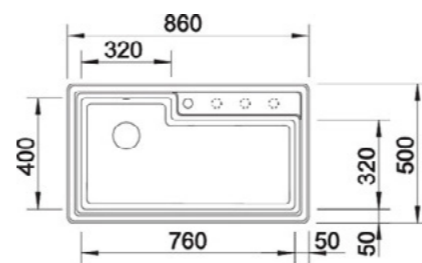

Classic 5S

- Комбинација на класичен дизајн со модерна функција
- Големо корито, дополнително корито и пространо цедење
- Удобно користење благодарение на три работни зони
- Садоперот е реверзибилен

~~13.320 ден.~~
-35% 8.660

Заштедете 4.660 ден.

Plenta

- Практичен садопер со есенцијален дизајн
- Големо корито погодно за секаков вид на садови
- Можност за комбинација со различни додатоци по нарачка со кој може да добиете мултифункционален садопер и да ја зголемите работната површина

~~17.025 ден.~~
-42% 9.875

Заштедете 7.150 ден.