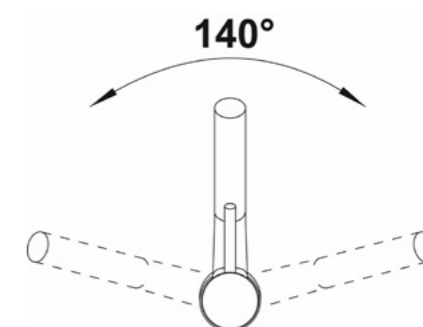

BLANCO

Antas-S HD chrome

- Со туш на извлекување
- Правилински компактен дизајн
- Димензии кои идеално се вклопуваат со мали садопери
- Широк агол за работа благодарение на тушот на извлекување
- Со висок притисок

-20% 8.507 ден.
6.805

Заштедете 1.702 ден.

BLANCO

Antas-S HD

- Со туш на извлекување
- Правилински компактен дизајн
- Димензии кои идеално се вклопуваат со мали садопери
- Широк агол за работа благодарение на тушот на извлекување
- Совршено усогласување на бојата со SILGRANIT® садопери
- Со висок притисок

-20% 9.922 ден.
7.938

Заштедете 1.984 ден.