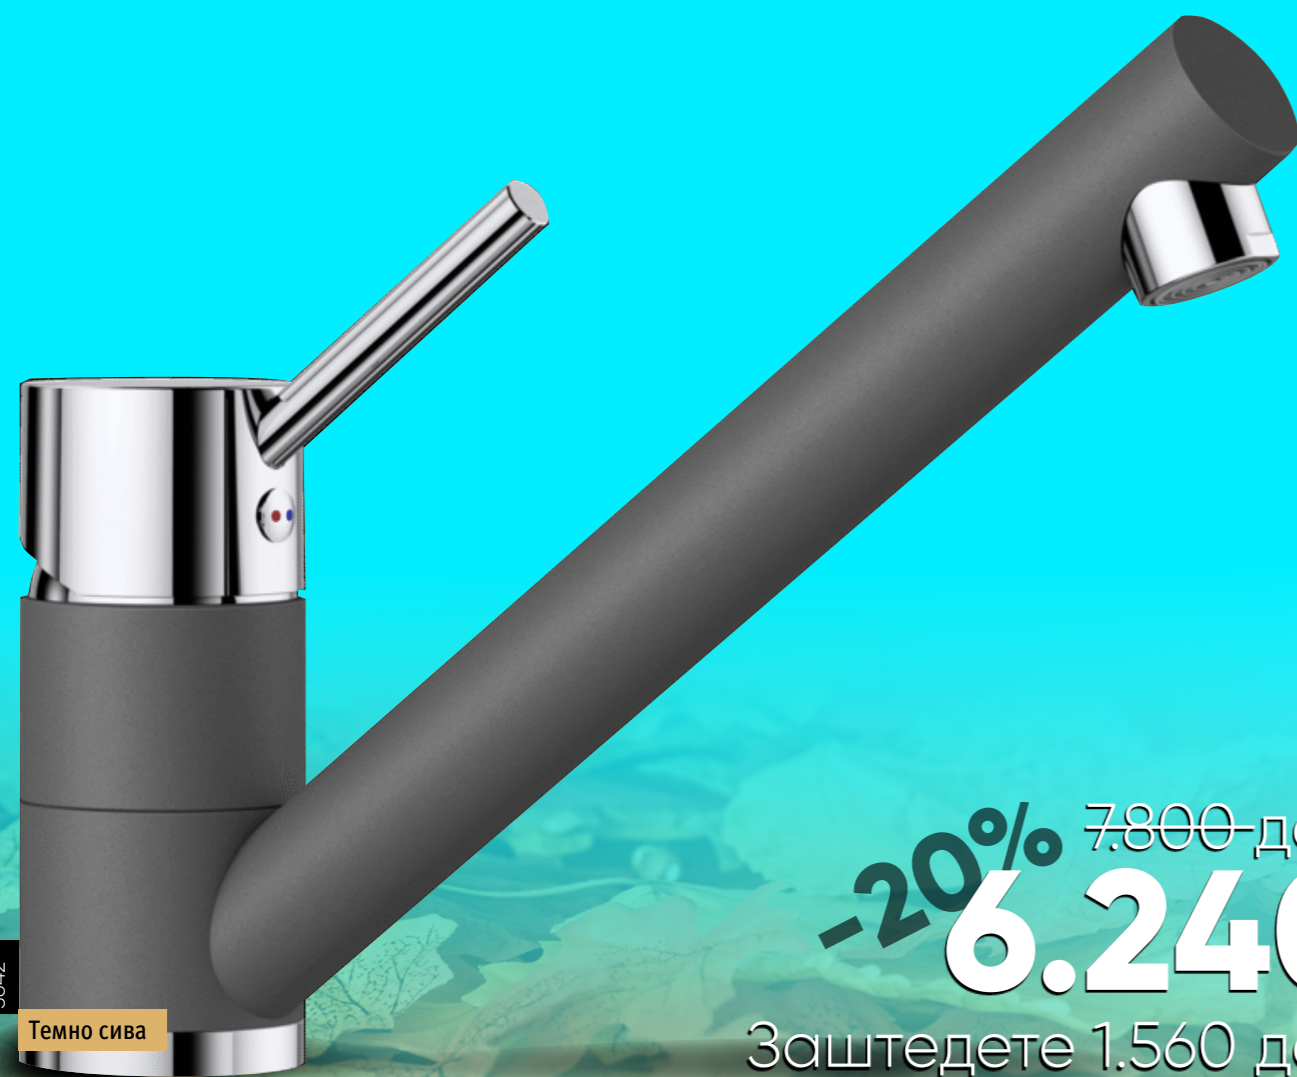

# Antas HD<sub>chrome</sub>

- Правилински компактен дизајн
- Димензии кои идеално се вклопуваат со мали садопери
- Со висок притисок

**-20%** 6,240 ден.  
**4.990**  
 Заштедете 1.250 ден.

# Antas HD

- Правилински компактен дизајн
- Димензии кои идеално се вклопуваат со мали садопери
- Совршено усогласување на бојата со SILGRANIT® садопери
- Со висок притисок

5642

Темно сива

**-20%** ~~7.800 ден.~~  
**6.240 ден.**  
Заштедете 1.560 ден.

## SPOT

Лед тело  
ладно бела 6000K

- Спот
- Вградлива лед светилка
- Мала сидна светилка за насочено ограничено осветлување.
- Наменета е за осветлување на површините на мебелот

90038  
0,3W  
**233** ~~152,00 ден.~~  
Заштедете 81 ден.