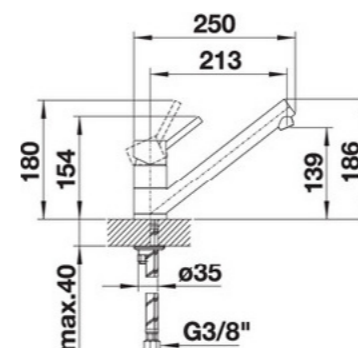

BLANCO

Antas-S ND

- Со туш на извлекување
- Правилински компактен дизајн
- Димензии кои идеално се вклопуваат со мали садопери
- Широк агол за работа благодарение на тушот на извлекување
- Со низок притисок

-20% 11,326 ден.
9,060
Заштедете 2,266 ден.

BLANCO

Antas HD_{chrome}

- Правилински компактен дизајн
- Димензии кои идеално се вклопуваат со мали садопери
- Со висок притисок

-20% 6,240 ден.
4.990
Заштедете 1.250 ден.