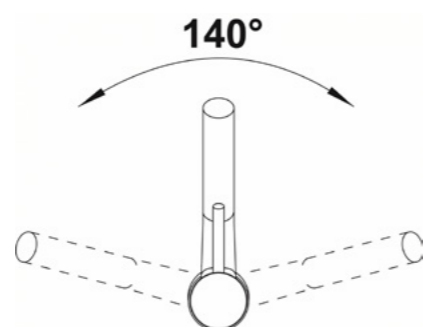

BLANCO

Antas-S HD chrome

- Со туш на извлекување
- Правилински компактен дизајн
- Димензии кои идеално се вклопуваат со мали садопери
- Широк агол за работа благодарение на тушот на извлекување
- Со висок притисок

-20% 8.507 ден.
6.805

Заштедете 1.702 ден.

BLANCO

Antas-S HD

- Со туш на извлекување
- Правилински компактен дизајн
- Димензии кои идеално се вклопуваат со мали садопери
- Широк агол за работа благодарение на тушот на извлекување
- Совршено усогласување на бојата со SILGRANIT® садопери
- Со висок притисок

-20% 9.922 ден.
7.938

Заштедете 1.984 ден.