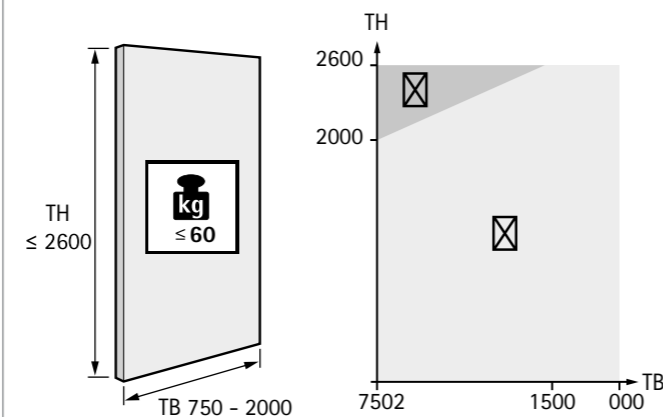

Големина и тежина на врата