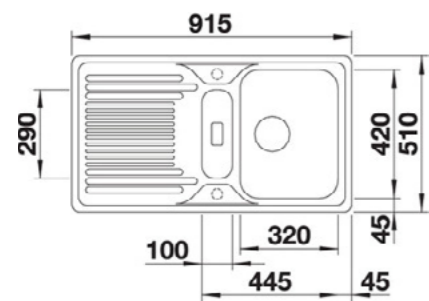

Classic 5S

- Комбинација на класичен дизајн со модерна функција
- Големо корито, дополнително корито и пространо цедење
- Удобно користење благодарение на три работни зони
- Садоперот е реверзибилен

~~13.320 ден.~~
-35% 8.660

Заштедете 4.660 ден.

Plenta

- Практичен садопер со есенцијален дизајн
- Големо корито погодно за секаков вид на садови
- Можност за комбинација со различни додатоци по нарачка со кој може да добиете мултифункционален садопер и да ја зголемите работната површина

~~17.025 ден.~~
-42% 9.875

Заштедете 7.150 ден.