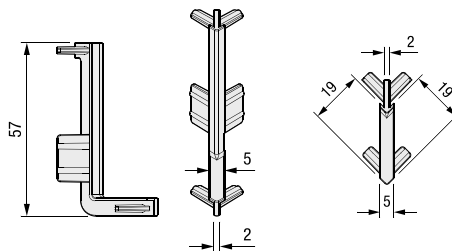

Гола L сет капачиња

Шифра	Финиш	Цена
92776	Антрацит	327 ден.
92777	Бела мат	327 ден.
92774	Сребрена мат	327 ден.
92775	Црна мат	327 ден.

Гола L надворешен агол

Шифра	Финиш	Цена
92779	Антрацит	149 ден.
92780	Бела мат	149 ден.
92778	Сребрена мат	149 ден.
92781	Црна мат	149 ден.

Гола L внатрешен агол

Шифра	Финиш	Цена
93153	Антрацит	149 ден.
93154	Бела мат	149 ден.
93152	Сребрена мат	149 ден.
93155	Црна мат	149 ден.