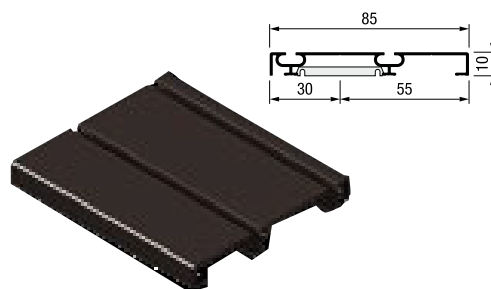

SYSKOR
Living Home Group

PR 
DESIGN

Горна шина 6м

92356 | **инокс мат** | **965** ден.
 92355 | **црна** | **1.019** ден.

Долна шина 6м

92358 | **инокс мат** | **727** ден.
 92357 | **црна** | **770** ден.