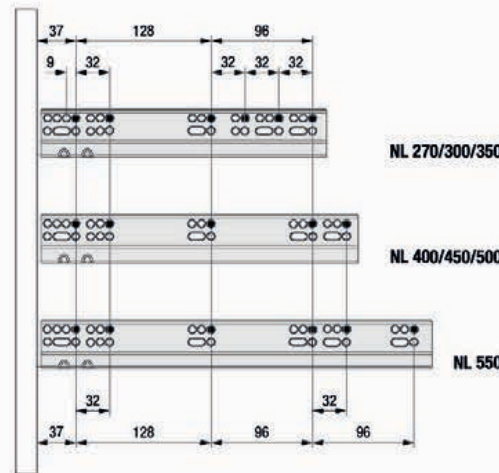

89 121 Фронт

Ø2 x 12	Ø10 x 12
Завртка	Завртка
Ø4 x 17	Ø10.3 x 10

Ø2^{+0.2}_{-0.1}
Or Ø10^{+0.2}_{-0.1}

121 Фронт

Ø2 x 12	Ø10 x 12
Завртка	Завртка
Ø4 x 17	Ø10.3 x 10

Ø2^{+0.2}_{-0.1}
Or Ø10^{+0.2}_{-0.1}