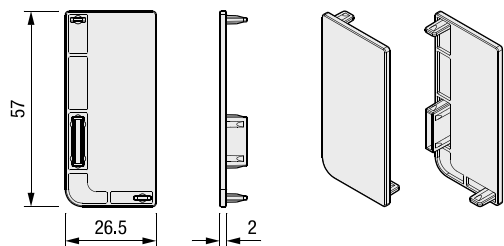

Гола L сет капачиња

Шифра	Финиш	Цена
92776	Антрацит	327 ден.
92777	Бела мат	327 ден.
92774	Сребрена мат	327 ден.
92775	Црна мат	327 ден.

Гола L надворешен агол

Шифра	Финиш	Цена
92779	Антрацит	149 ден.
92780	Бела мат	149 ден.
92778	Сребрена мат	149 ден.
92781	Црна мат	149 ден.

Гола L внатрешен агол

Шифра	Финиш	Цена
93153	Антрацит	149 ден.
93154	Бела мат	149 ден.
93152	Сребрена мат	149 ден.
93155	Црна мат	149 ден.