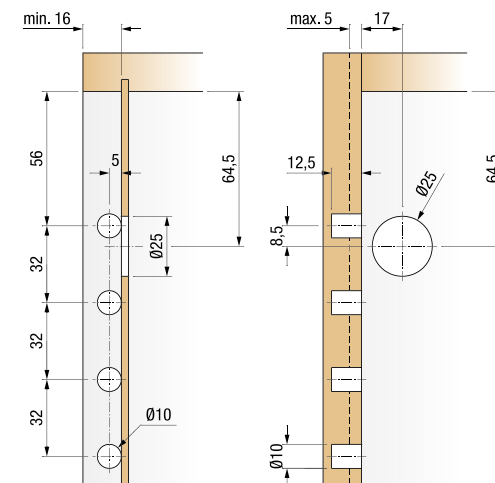

Alpine K65

сет држачи за висечки елементи до 65kg

92397 | 238 ден. парче

Alpine K65 капаче за маска

Финиш: Бел

93164 | 4 ден. парче