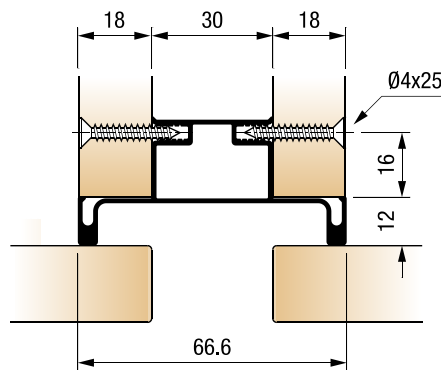

Шифра

Цена /ден.

92773

GOLA-FIX држач за профил

109

Шифра	L/m	Финиш	Цена
92798	2.6m	Антрацит	3.570 ден.
92797	2.6m	Црна мат	3.570 ден.
92796	2.6m	Сребрена мат	3.155 ден.
93396	2.6m	Бела мат	3.635 ден.

Шифра	L/m	Финиш	Цена
92801	2.6m	Антрацит	3.075 ден.
92800	2.6m	Црна мат	3.075 ден.
92799	2.6m	Сребрена мат	2.699 ден.
93397	2.6m	Бела мат	3.130 ден.