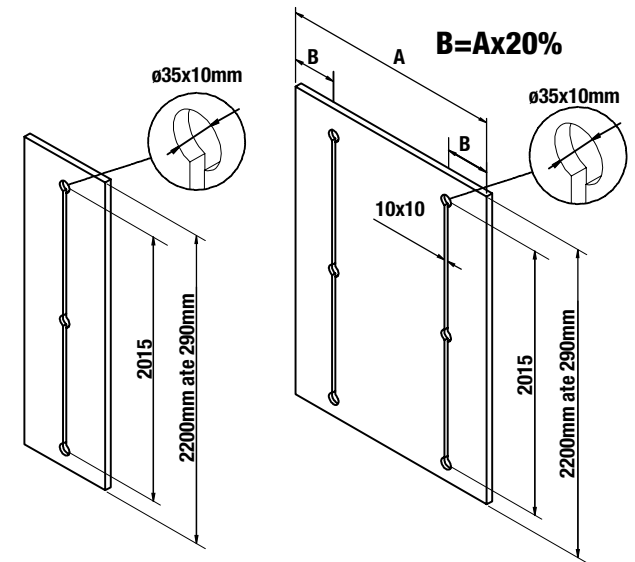

92369 | 25-40 kg | **1.735** ден.

Terra S85 Стабилизатор за врата

Ø35 x 10/2200mm

92620 | **908** ден.

ЗА ВРАТИ ДО 600 MM ЗА ВРАТИ ОД 600-1200 MM

TERRA S85

- H** Висина на отвор
- C** Висина на врата
- D** Висина на исполна
- L** Ширина на отвор
- A** Ширина на врата
- B** Ширина на исполна

Пресметка на димензии за профили и исполна

Висина на врата

$$C = H - 44 \text{ mm}$$

$$D = C - 3 \text{ mm}$$

- H** Висина на отвор
- C** Висина на врата
- D** Висина на исполна

Ширина на врата

2 врати

$$A = \frac{L}{2} + 12,5 \text{ mm}$$

$$B = \frac{L}{2} - 17,5 \text{ mm}$$

3 врати

$$A = \frac{L}{3} + 16,5 \text{ mm}$$

$$B = \frac{L}{3} - 13,5 \text{ mm}$$

- L** Ширина на отвор
- A** Ширина на врата
- B** Ширина на исполна

SYSKOR

aluminium systems