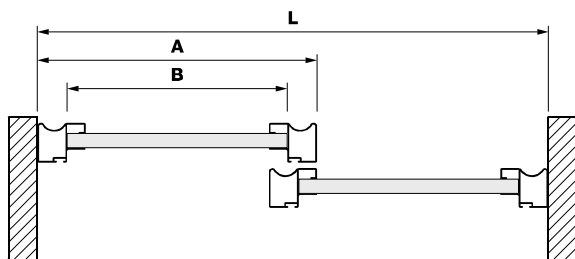

92369 | 25-40 kg | **1.735** ден.

Terra S85 Стабилизатор за врата

Ø35 x 10/2200mm

92620 | **908** ден.

ЗА ВРАТИ ДО 600 MM ЗА ВРАТИ ОД 600-1200 MM

TERRA S85

- H** Висина на отвор
- C** Висина на врата
- D** Висина на исполна
- L** Ширина на отвор
- A** Ширина на врата
- B** Ширина на исполна

Пресметка на димензии за профили и исполна

Висина на врата

$$C = H - 44 \text{ mm}$$

$$D = C - 3 \text{ mm}$$

- H** Висина на отвор
- C** Висина на врата
- D** Висина на исполна

Ширина на врата

2 врати

$$A = \frac{L}{2} + 12,5 \text{ mm}$$

$$B = \frac{L}{2} - 17,5 \text{ mm}$$

3 врати

$$A = \frac{L}{3} + 16,5 \text{ mm}$$

$$B = \frac{L}{3} - 13,5 \text{ mm}$$

- L** Ширина на отвор
- A** Ширина на врата
- B** Ширина на исполна

SYSKOR

aluminium systems