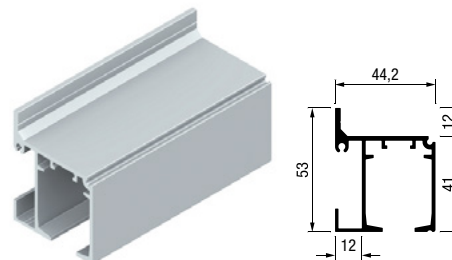

AIR M6o

шина 1-канал, 4m
за странична монтажа на сид

ФИНИШ

92388	Алу. мат	4.320 ден. парче
93441	Црна мат	4.350 ден. парче