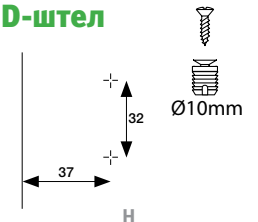

МУРАНО подлошка со 3D-штел

92395	0mm	20 ден.
92396	-2mm	21 ден.