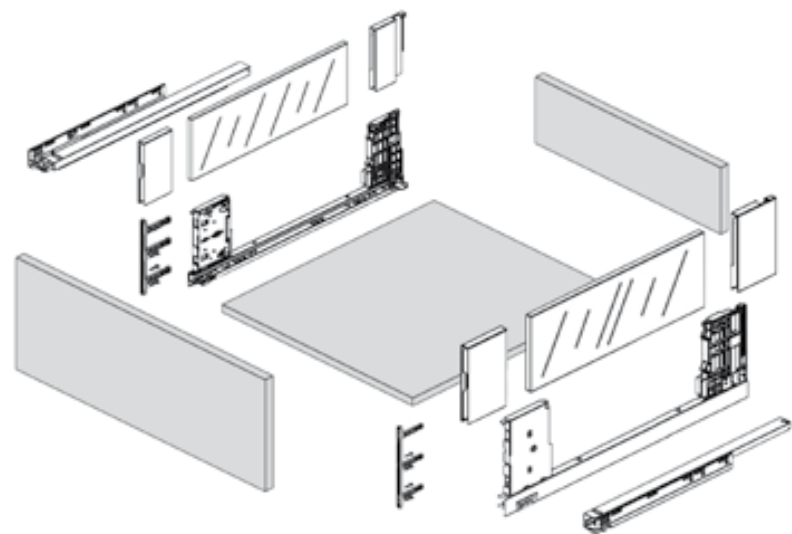

Шифра	H/mm	L/mm	Финиш	Цена
92626	185	500	Антрацит	2.677 ден.
92629	185	500	Бел	2.677 ден.

SLIMBOX H185 со стаклени страници

- » Slim box модерен дизајн со прави линии за максимална употреба на просторот и лесни за одржување и чистење
- » Специјални финиши, обложени со епоксид во темна сива антрацит и сатенско бела боја за максимална трајност и отпорност на корозија
- » Оптимално лизгање на водилките и при максимално оптеретување
- » Тродимензионално подесување на фронтот
- » Меко и тивко затворање со носивост до 40kg
- » Со страници од транспарентно калено стакло со дебелина од 10mm
- » Подесување: - Висинско: ± 2 mm
- Ширинско: ± 1 mm
- Странично: 4 mm