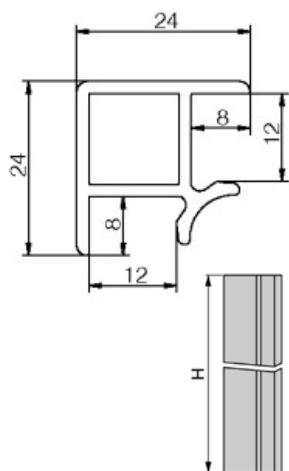

Аголник за цокле