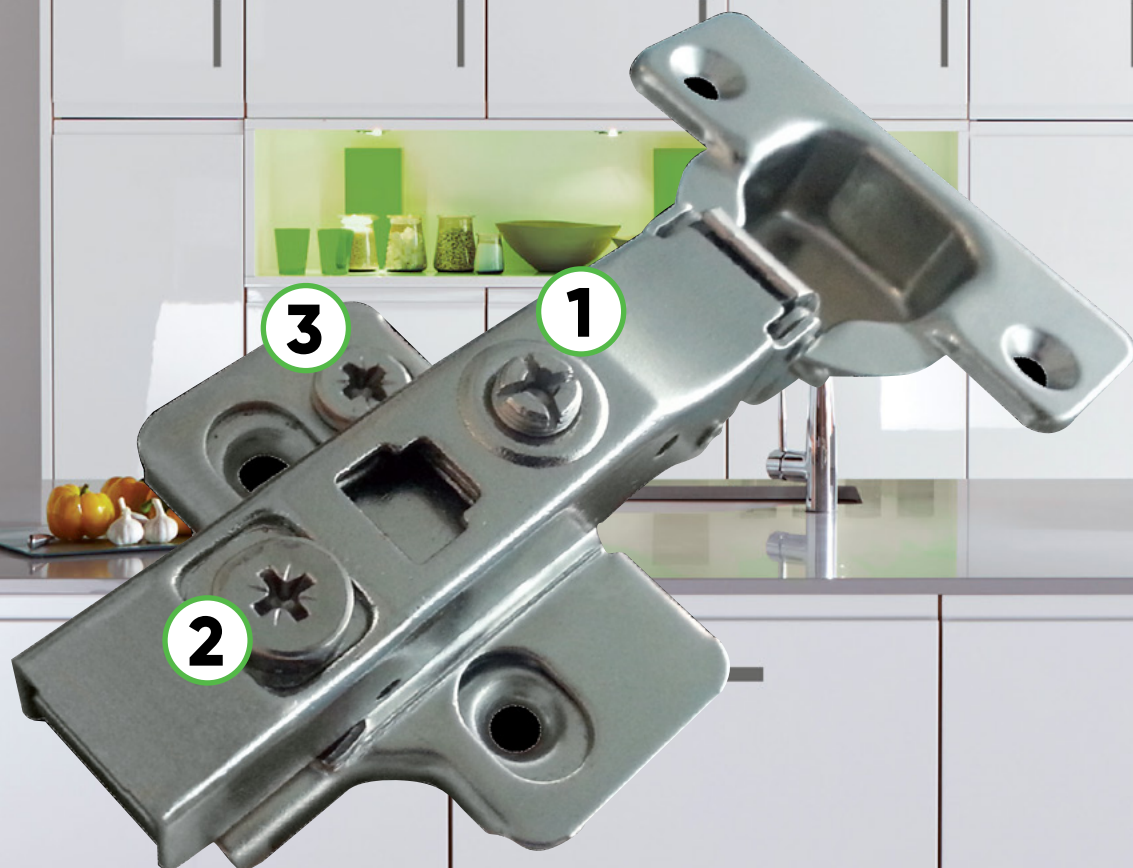

PR
DESIGN

SYSKOR

Living Home Group

КАТАЛОГ '22

1 Латерално подесување

2 Фронтално подесување

3 Вертикално подесување

Минимална дебелина на врата 16 мм.
Отвор Ø35 мм, длабочина 11,3 мм.
Агол на отворање 110° - Осовинско растојание на дупки 48/6 мм.
МУРАНО подлошка со 3D штел.