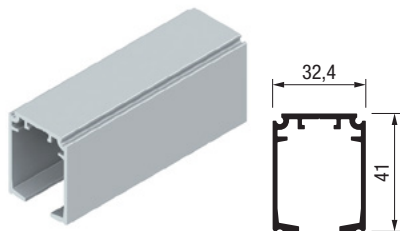

Систем за лизгачки и преградни врати - Алуминиумски врати 10 mm панели • 3/4/5/6 mm стакло

AIR M6o

шина 1-канал, 4m
за монтажа на плафон