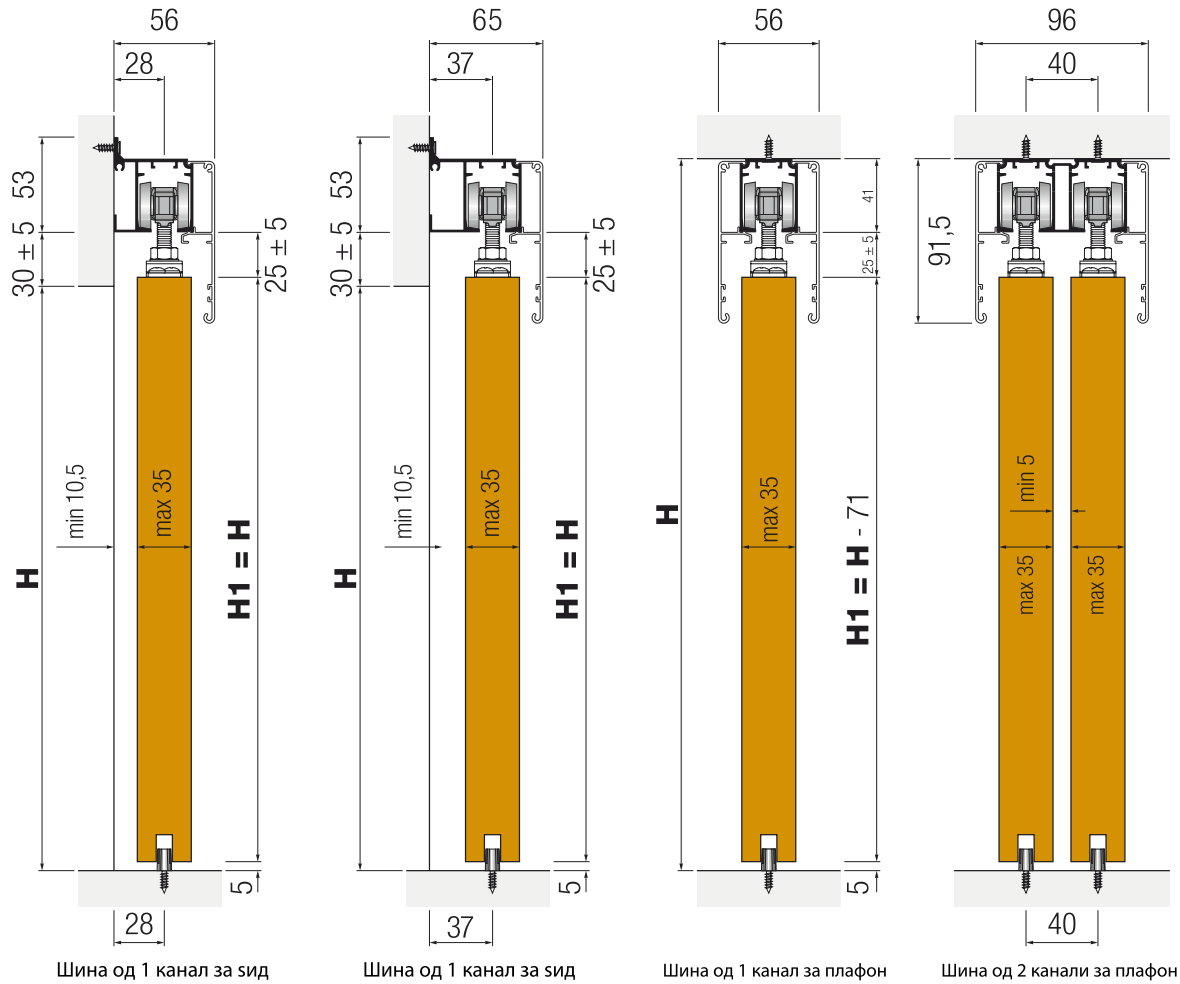

Систем за лизгачки и преградни врати - Дрвени врати