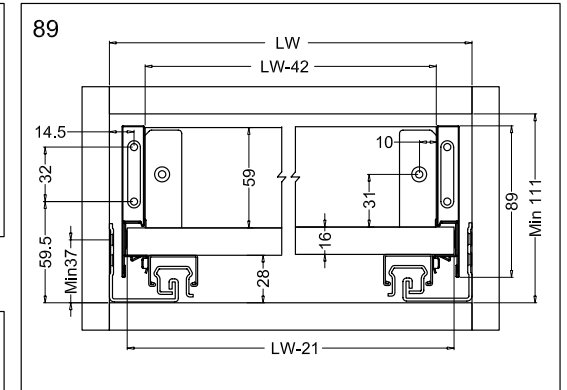

89 121 Фронт

Ø2 x 12	Ø10 x 12
Завртка	Завртка
Ø4 x 17	Ø10.3 x 10

Ø2^{+0.2}_{-0.1}
Or Ø10^{+0.2}_{-0.1}

121 Фронт

Ø2 x 12	Ø10 x 12
Завртка	Завртка
Ø4 x 17	Ø10.3 x 10

Ø2^{+0.2}_{-0.1}
Or Ø10^{+0.2}_{-0.1}