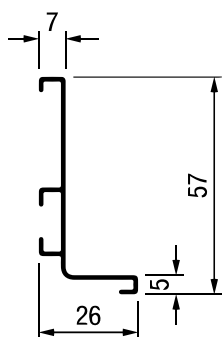

Шифра	L/m	Финиш	Цена
92768	4	Антрацит	2,866 ден.
92767	4	Бела мат	2,866 ден.
92765	4	Сребрена мат	2,520 ден.
92766	4	Црна мат	2,866 ден.