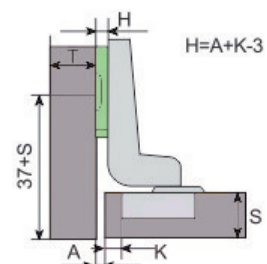

МУРАНО КОЛЕНАСТА ШАРКА со меко затворање

A \ K	3	4	5	6	7
0	0	-1	-2	-3	-4
2	2	1	0	-1	-2
4	4	3	2	1	0

Шифра	Финиш	Цена
92394	Коленаста шарка	90 ден.
93162	Коленаста шарка без меко затворање	59 ден.