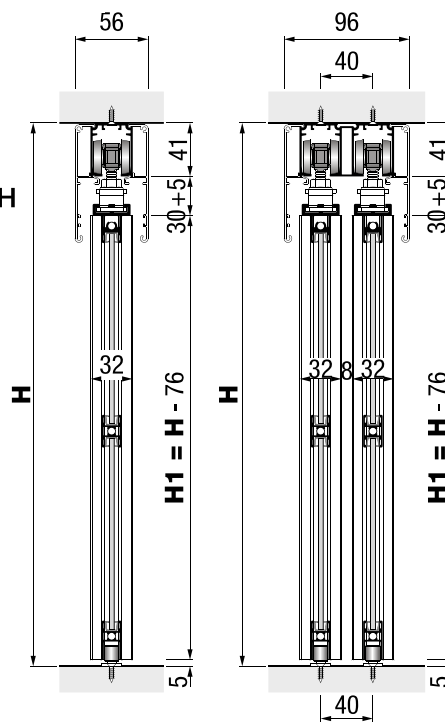

Шина од
1 канал/
2 канали
за плафон