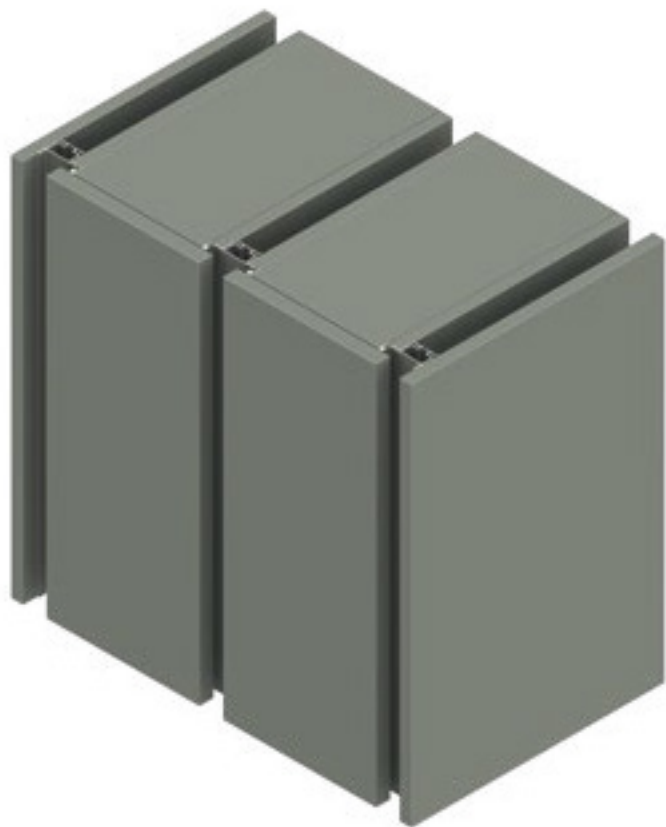

Шифра

Цена /ден.

92773

GOLA-FIX држач за профил

109

Шифра	L/m	Финиш	Цена
92798	2.6m	Антрацит	3.570 ден.
92797	2.6m	Црна мат	3.570 ден.
92796	2.6m	Сребрена мат	3.155 ден.
93396	2.6m	Бела мат	3.635 ден.

Шифра	L/m	Финиш	Цена
92801	2.6m	Антрацит	3.075 ден.
92800	2.6m	Црна мат	3.075 ден.
92799	2.6m	Сребрена мат	2.699 ден.
93397	2.6m	Бела мат	3.130 ден.