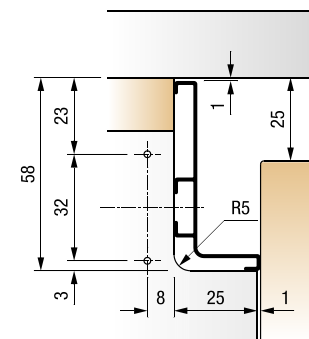

Елоксиран
Сребрен мат

Антрацит

Бела мат

Црна мат