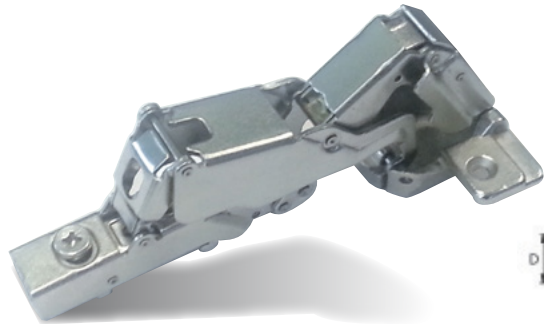

МУРАНО ШАРКА 165° со меко затварање

H	K	3	4	5	6	7
0		17	18	19	20	21
2		15	16	17	18	19
4		13	14	15	16	17

Шифра | Цена
92645 | **310** ден.