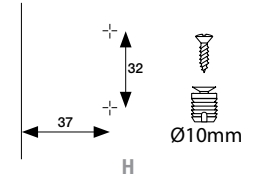

МУРАНО подлошка со 3D-штел

92395	0mm	20 ден.
92396	-2mm	21 ден.

МУРАНО ШАРКА 90° со меко затварање

H	K	4	5
0	20	2.8	19
2	20	0.8	19
4	20	-1.2	19
X			D

Шифра | Цена
92644 | **129** ден.

МУРАНО подлошка со 3D-штел