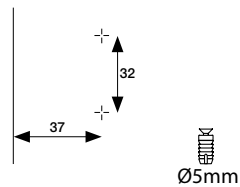

МУРАНО подлошка со типла Ø5 x 7,5mm

H
92794 | 0mm | **17** ден.
92795 | -2mm | **17** ден.