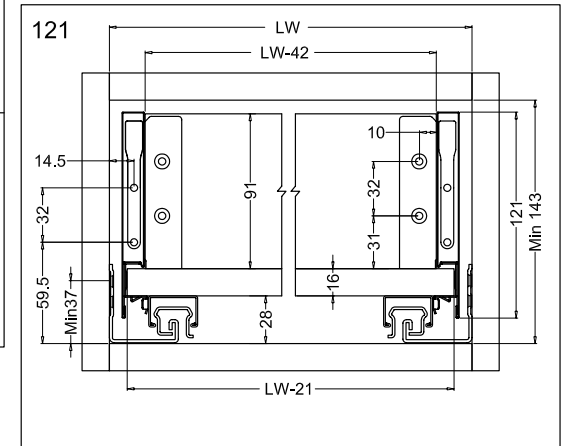

89 121 Фронт

Ø2 x 12	Ø10 x 12
Завртка	Завртка
Ø4 x 17	Ø10.3 x 10

Ø2^{+0.2}_{-0.1}
Or Ø10^{+0.2}_{-0.1}

121 Фронт

Ø2 x 12	Ø10 x 12
Завртка	Завртка
Ø4 x 17	Ø10.3 x 10

Ø2^{+0.2}_{-0.1}
Or Ø10^{+0.2}_{-0.1}