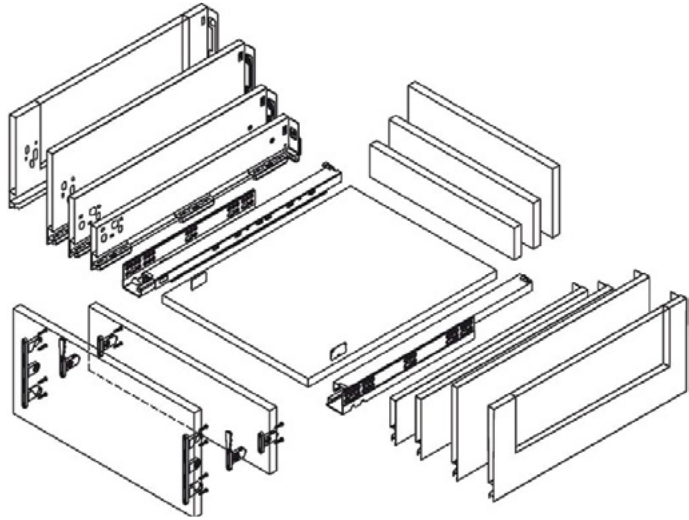

Мерки и одбивања за 89мм/ 121мм/ 185мм