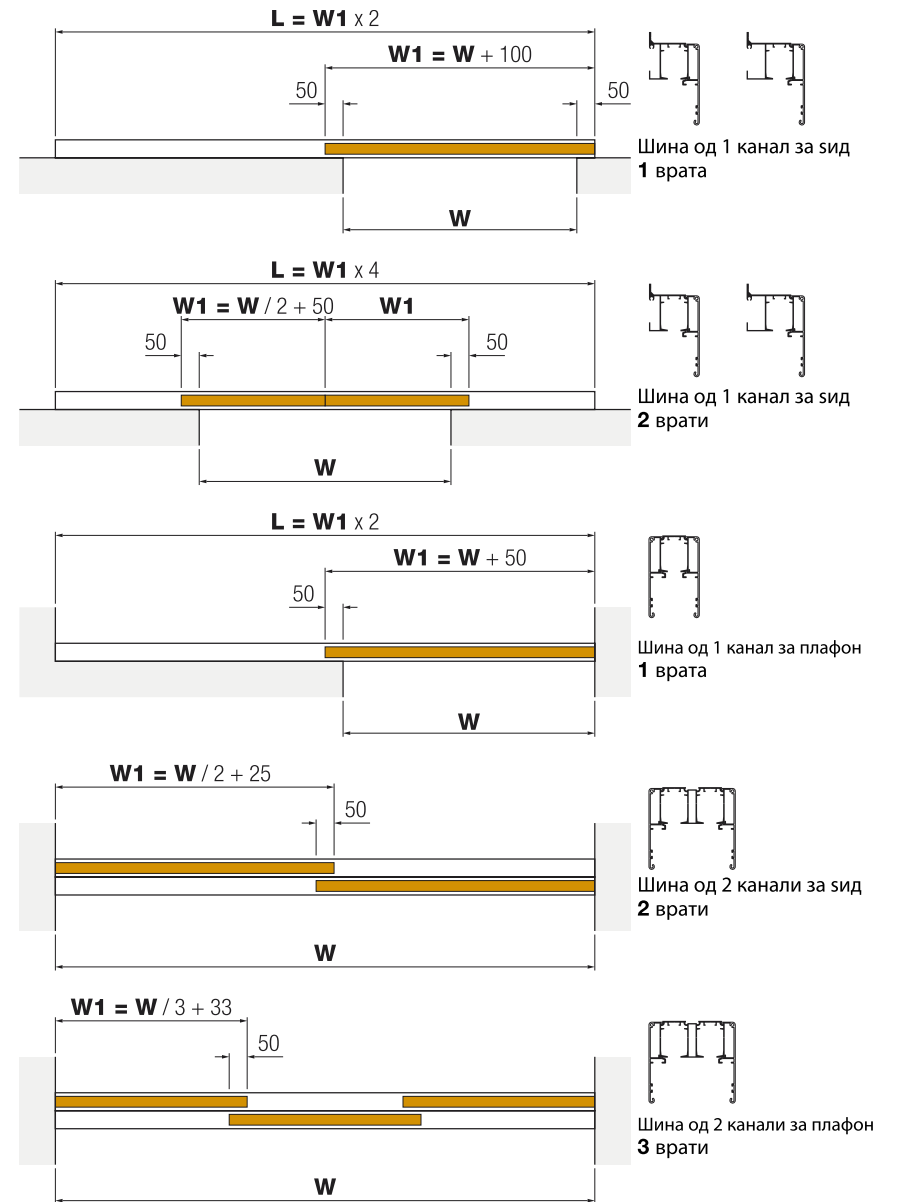

Систем за лизгачки и преградни врати - Дрвени врати