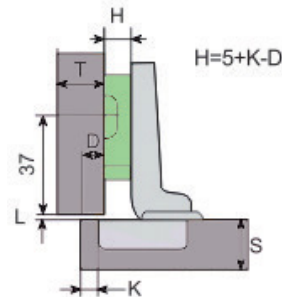

МУРАНО ПОЛУКОЛЕНАСТА ШАРКА со меко затворање

D \ K	3	4	5	6	7
0	8	9	10	11	12
2	6	7	8	9	10
4	4	5	6	7	8

Шифра	Финиш	Цена
92393	Полуколенаста шарка	85 ден.
93161	Полуколенаста шарка без меко затворање	57 ден.