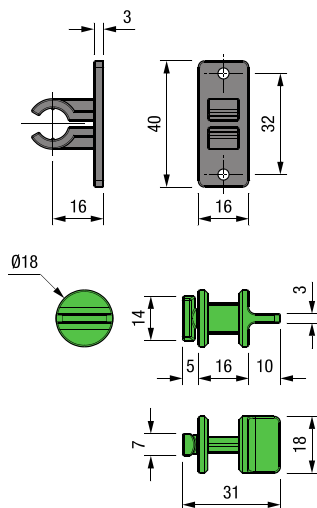

“GOLAFIX” алатка за брза монтажа

- Брза и лесна монтажа без употреба на посебна алатка
- За Гола “L” и “C” профили за Syskor Monza program.
- Едноставна и практична демонтажа