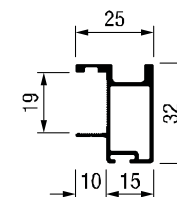

Пресметка на димензии за профили и исполна

Висина на врата

$$C = H - 44 \text{ mm}$$

$$D = C - 3 \text{ mm}$$

- H** Висина на отвор
- C** Висина на врата
- D** Висина на исполна

Ширина на врата

2 врати

$$A = \frac{L}{2} + 12,5 \text{ mm}$$

$$B = \frac{L}{2} - 17,5 \text{ mm}$$

3 врати

$$A = \frac{L}{3} + 16,5 \text{ mm}$$

$$B = \frac{L}{3} - 13,5 \text{ mm}$$

- L** Ширина на отвор
- A** Ширина на врата
- B** Ширина на исполна

SYSKOR

aluminium systems