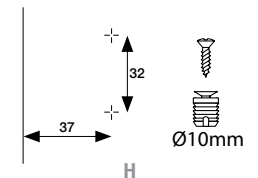

92395 | 0mm | **20** ден.
92396 | -2mm | **21** ден.

МУРАНО ШАРКА 165° со меко затварање

H	K	3	4	5	6	7
0		17	18	19	20	21
2		15	16	17	18	19
4		13	14	15	16	17

Шифра | Цена
92645 | **310** ден.

МУРАНО подлошка со 3D-штел