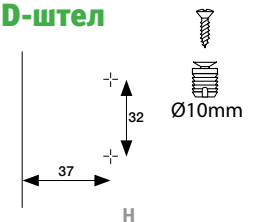

МУРАНО подлошка со 3D-штел

92395	0mm	20 ден.
92396	-2mm	21 ден.