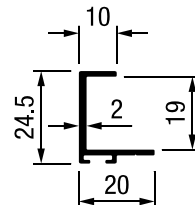

Volare 80 B

профил рачка 19mm