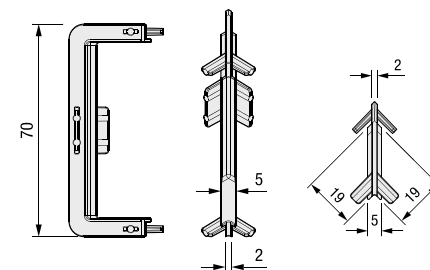

Гола С внатрешен агол

Шифра	Финиш	Цена
92783	Антрацит	326 ден.
92784	Бела мат	326 ден.
92782	Сребрена мат	326 ден.
92785	Црна мат	326 ден.

Шифра	Финиш	Цена
92787	Антрацит	149 ден.
92788	Бела мат	149 ден.
92786	Сребрена мат	149 ден.
92789	Црна мат	149 ден.

Шифра	Финиш	Цена
93157	Антрацит	149 ден.
93158	Бела мат	149 ден.
93156	Сребрена мат	149 ден.
93159	Црна мат	149 ден.