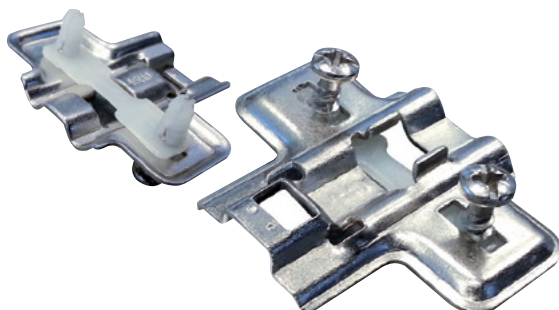

МУРАНО подлошка со типла Ø5 x 7,5mm

H
92794 | 0mm | **17** ден.
92795 | -2mm | **17** ден.