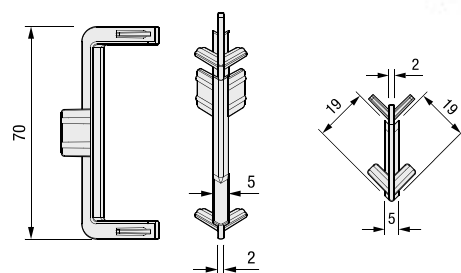

Гола С надворешен агол

Шифра	Финиш	Цена
92783	Антрацит	326 ден.
92784	Бела мат	326 ден.
92782	Сребрена мат	326 ден.
92785	Црна мат	326 ден.

Шифра	Финиш	Цена
92787	Антрацит	149 ден.
92788	Бела мат	149 ден.
92786	Сребрена мат	149 ден.
92789	Црна мат	149 ден.

Шифра	Финиш	Цена
93157	Антрацит	149 ден.
93158	Бела мат	149 ден.
93156	Сребрена мат	149 ден.
93159	Црна мат	149 ден.