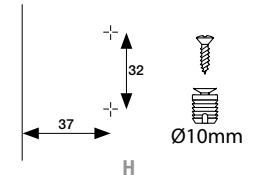

МУРАНО подлошка со 3D-штел

92395	0mm	20 ден.
92396	-2mm	21 ден.