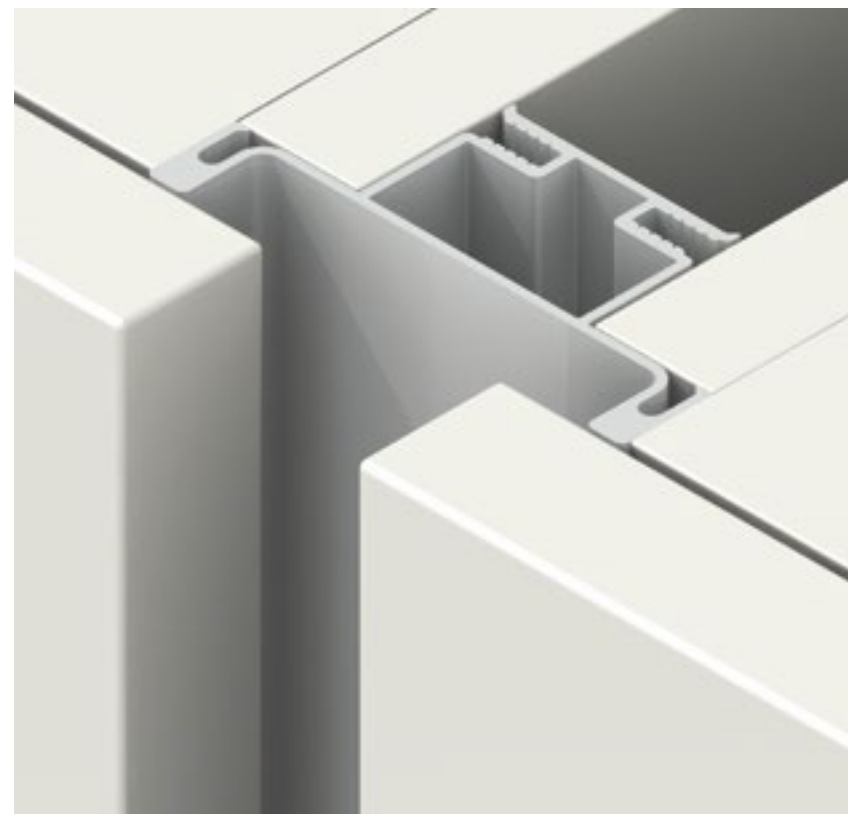

Шифра

Цена /ден.

92773

GOLA-FIX држач за профил

109

Шифра	L/m	Финиш	Цена
92798	2.6m	Антрацит	3.570 ден.
92797	2.6m	Црна мат	3.570 ден.
92796	2.6m	Сребрена мат	3.155 ден.
93396	2.6m	Бела мат	3.635 ден.

Шифра	L/m	Финиш	Цена
92801	2.6m	Антрацит	3.075 ден.
92800	2.6m	Црна мат	3.075 ден.
92799	2.6m	Сребрена мат	2.699 ден.
93397	2.6m	Бела мат	3.130 ден.