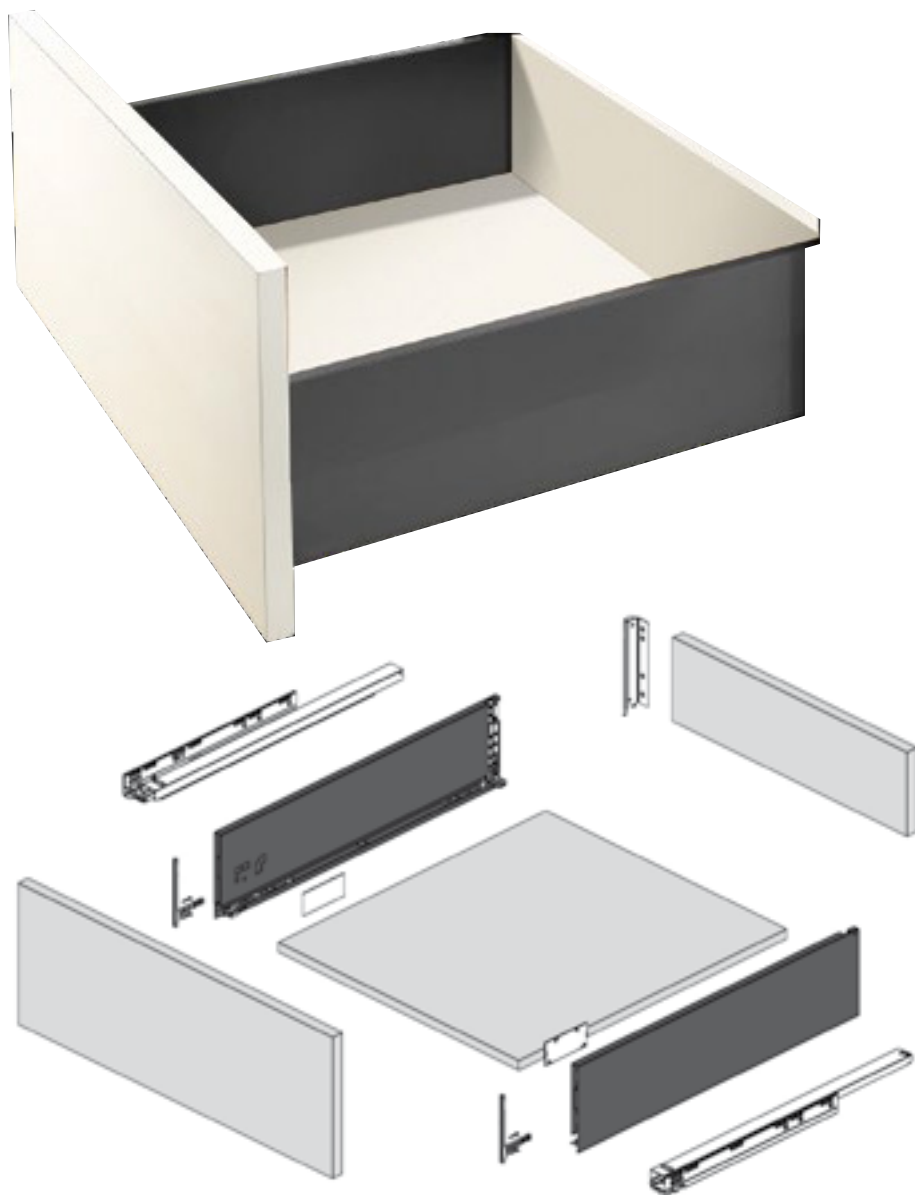

SLIMBOX H121

- » Slim box модерен дизајн со прави линии за максимална употреба на просторот и лесни за одржување и чистење
- » Специјални финиши, обложени со епоксид во темна сива антрацит и сатенско бела боја за максимална трајност и отпорност на корозија
- » Оптимално лизгање на водилките и при максимално оптеретување
- » Тродимензионално подесување на фронтот
- » Меко и тивко затворање со носивост до 40kg
- » Подесување:
  - Висинско: ± 2 mm
  - Ширинско: ± 1 mm
  - Странично: 4 mm

Предности:

Сите компоненти во еден сет ги намалува трошоците и процентот на аможна грешка

Сетот содржи:

1. Водилки со синхронизирано меко затворање
2. Двосидни страници изработени од алуминиум
3. Задни конектори(држачи)
4. Предни конектори(држачи)
5. Завртки
6. Капачиња

Шифра	H/mm	L/mm	Финиш	Цена
92625	121	500	Антрацит	2.150 ден.
92628	121	500	Бел	2.150 ден.