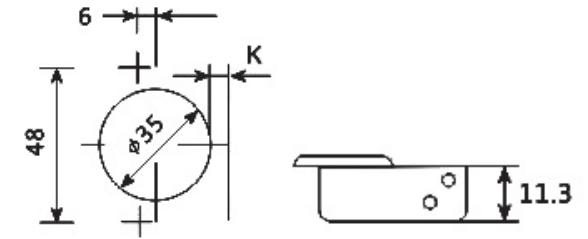

PR
DESIGN

SYSKOR

Living Home Group

КАТАЛОГ '22

1 Латерално подесување

2 Фронтално подесување

3 Вертикално подесување

Минимална дебелина на врата 16 мм.
Отвор Ø35 мм, длабочина 11,3 мм.
Агол на отворање 110° - Осовинско растојание на дупки 48/6 мм.
МУРАНО подлошка со 3D штел.