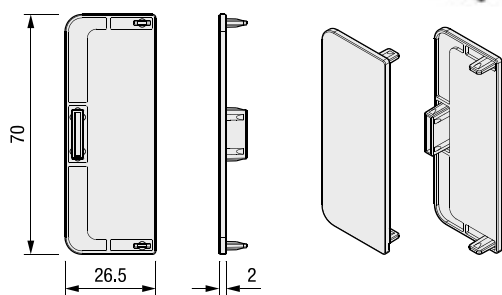

Елоксиран
Сребрен мат

Антрацит

Бела мат

Црна мат

SYSKOR
kitchen & home fittings

PR
DESIGN

Photo: Kitchen with gola horizontal "L" and "C" profiles Monza Program by Syskor in MATT White finish

Гола С сет капачиња