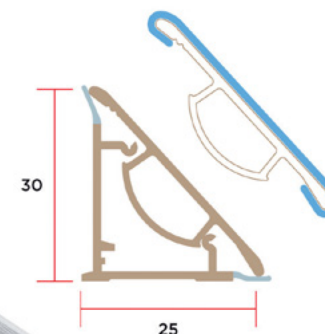

Завршна лајсна