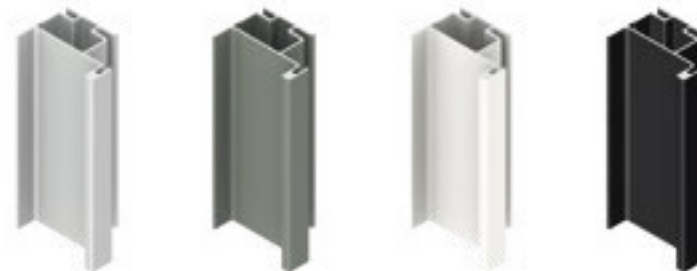

Гола вертикални
крајни профили