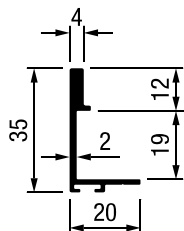

92622 | 60-83cm | црна хром | **4.224** ден.

92623 | 80-115cm | црна хром | **4.224** ден.

Volare 80 A

профил рачка 19mm

92613	бел	2.6m	1.483 ден.
92375	елок. челик	2.6m	1.507 ден.
92376	црн	2.6m	1.551 ден.