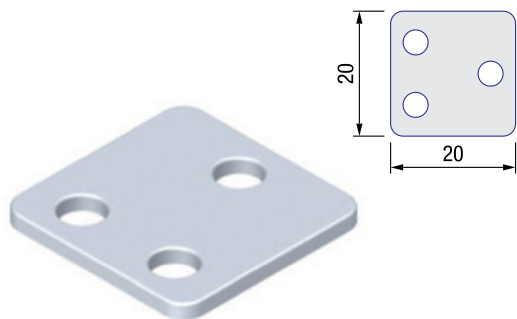

92360 | **инокс мат** | 2.6м | **1.537** ден.
 92359 | **црна** | 2.9м | **1.695** ден.

Плочка за спојување

Димензија

92372 | 20 x 20mm | **25** ден.

Terra S85

четка 10mm

Финиш

92370 | црна | **30** ден./м