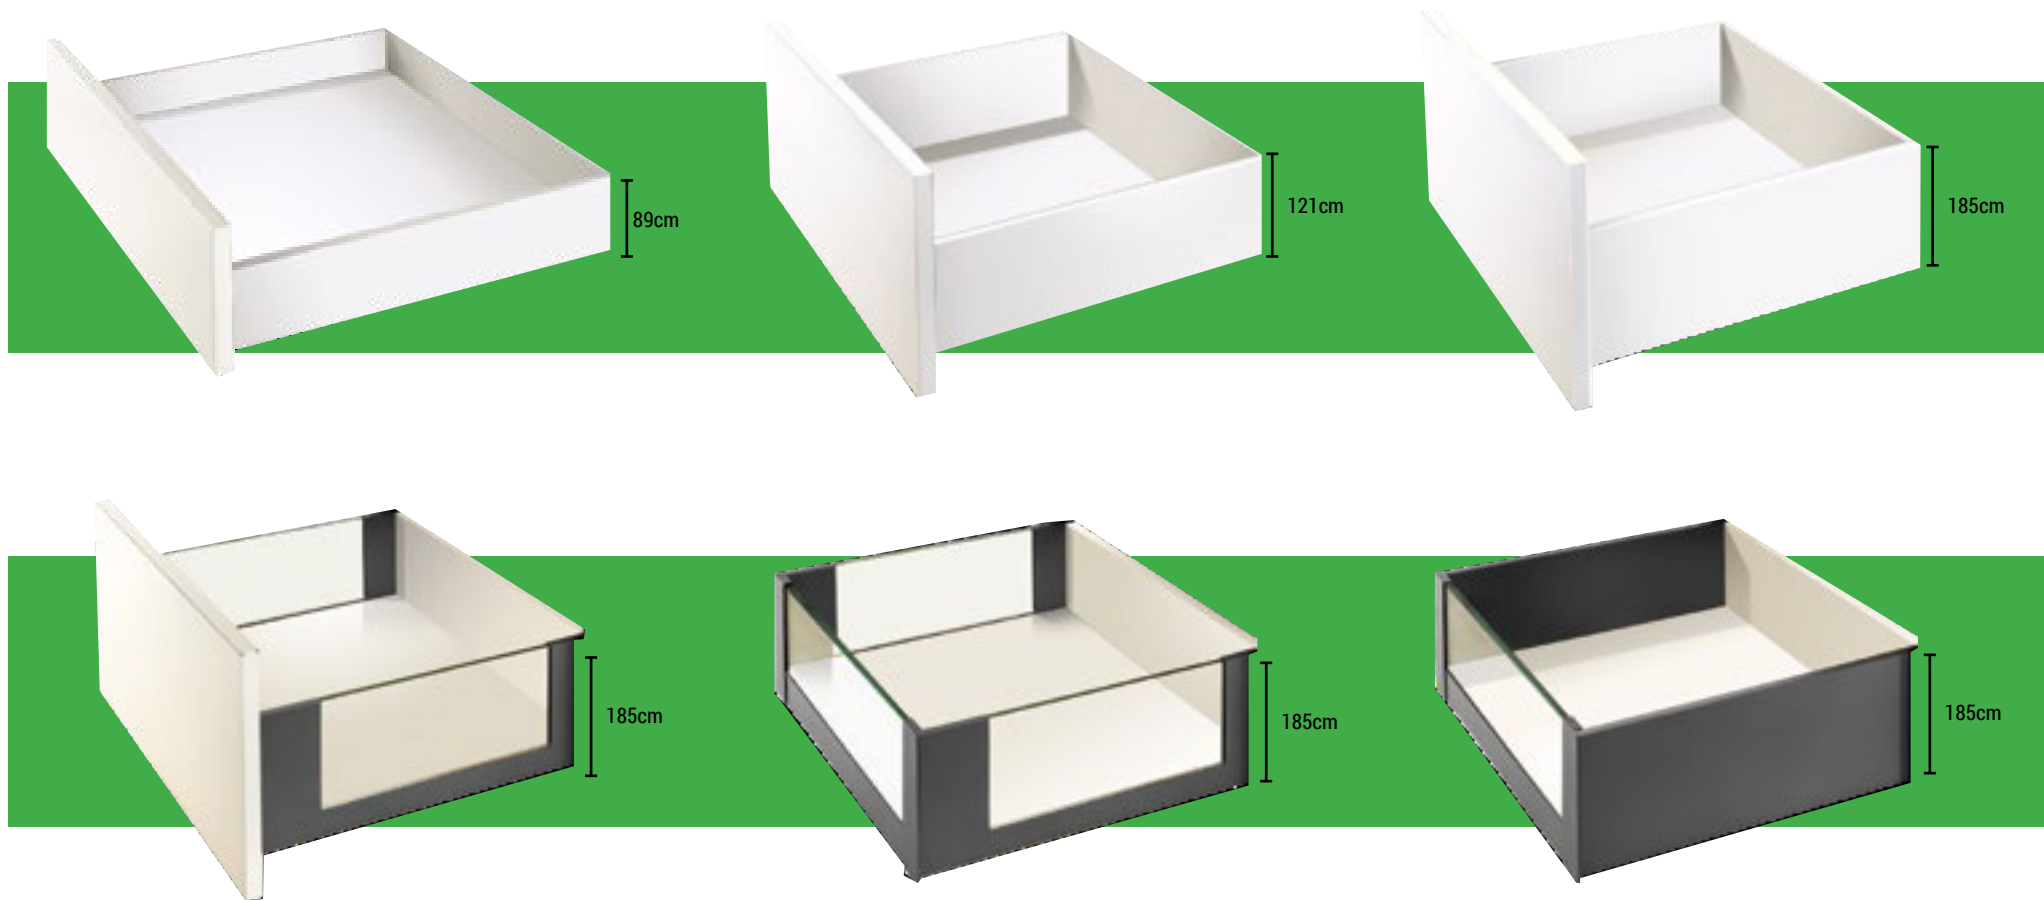

Антрацит

Бел

Slim Premium фиоки

- Slim box модерен дизајн со прави линии за максимална употреба на просторот и лесни за одржување и чистење
- Специјални финиши, обложени со епоксид во темна сива антрацит и сатенско бела боја за максимална трајност и отпорност на корозија
- Оптимално лизгање на водилките и при максимално оптеретување
- Тродимензионално подесување на фронтот
- Меко и тивко затворање с максимален капацитет од 40кг
- Страници и внатрешен фронт од калено стакло.

SLIMBOX H89

- » Slim box модерен дизајн со прави линии за максимална употреба на просторот и лесни за одржување и чистење
- » Специјални финиши, обложени со епоксид во темна сива антрацит и сатенско бела боја за максимална трајност и отпорност на корозија
- » Оптимално лизгање на водилките и при максимално оптеретување
- » Тродимензионално подесување на фронтот
- » Меко и тивко затворање со носивост до 40kg
- » Подесување:
 - Висинско: ± 2 mm
 - Ширинско: ± 1 mm
 - Странично: 4 mm