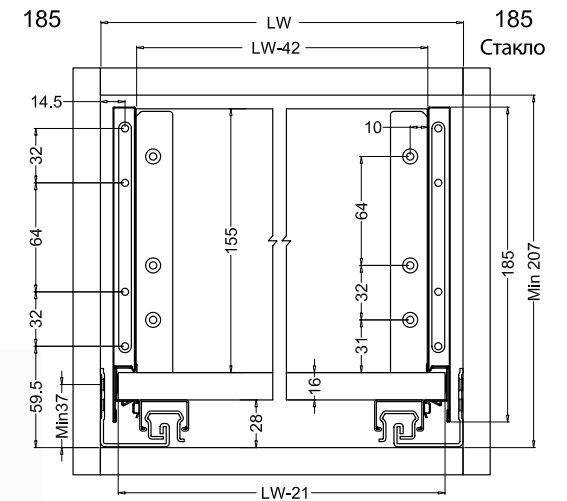

89 121 Фронт

Ø2 x 12	Ø10 x 12
Завртка	Завртка
Ø4 x 17	Ø10.3 x 10

Ø2^{+0.2}_{-0.1}
Or Ø10^{+0.2}_{-0.1}

121 Фронт

Ø2 x 12	Ø10 x 12
Завртка	Завртка
Ø4 x 17	Ø10.3 x 10

Ø2^{+0.2}_{-0.1}
Or Ø10^{+0.2}_{-0.1}