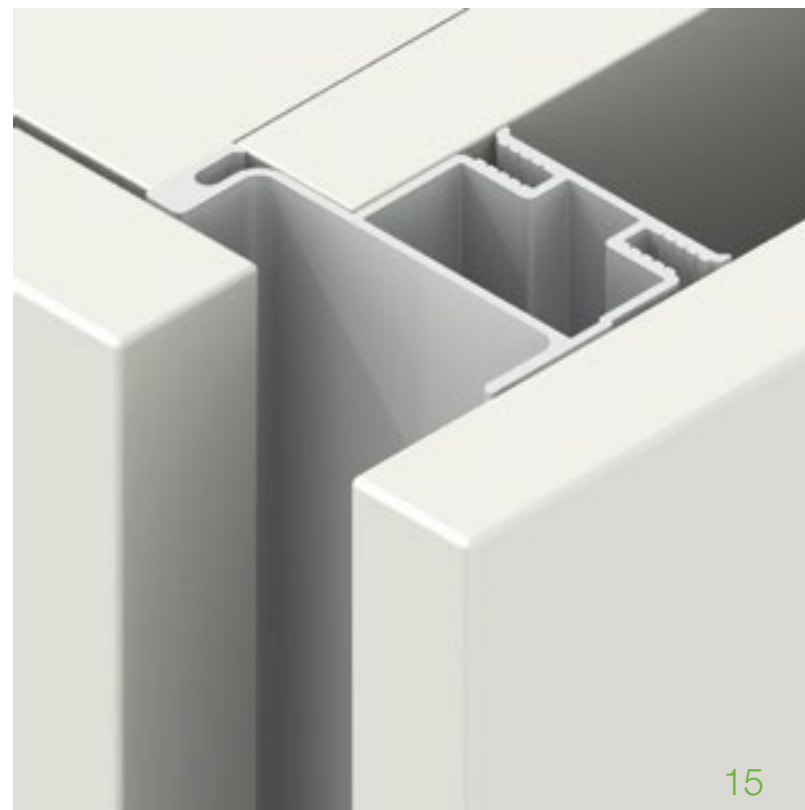

Шифра

Цена /ден.

92773

GOLA-FIX држач за профил

109

Шифра	L/m	Финиш	Цена
92798	2.6m	Антрацит	3.570 ден.
92797	2.6m	Црна мат	3.570 ден.
92796	2.6m	Сребрена мат	3.155 ден.
93396	2.6m	Бела мат	3.635 ден.

Шифра	L/m	Финиш	Цена
92801	2.6m	Антрацит	3.075 ден.
92800	2.6m	Црна мат	3.075 ден.
92799	2.6m	Сребрена мат	2.699 ден.
93397	2.6m	Бела мат	3.130 ден.