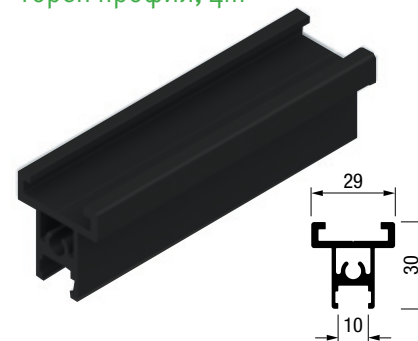

AIR M60

Н - профил, 4m

ФИНИШ

93406 | Црна мат | **2.030** ден. парче

AIR M60

Горен профил, 4m

ФИНИШ

93404 | Црна мат | **3.550** ден. парче