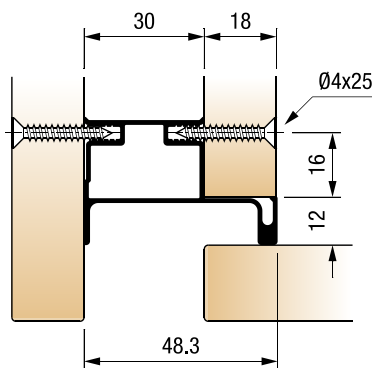

Шифра	L/m	Финиш	Цена
92801	2.6m	Антрацит	3.075 ден.
92800	2.6m	Црна мат	3.075 ден.
92799	2.6m	Сребрена мат	2.699 ден.
93397	2.6m	Бела мат	3.130 ден.