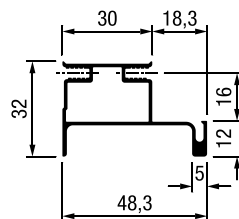

Шифра	L/m	Финиш	Цена
92801	2.6m	Антрацит	3.075 ден.
92800	2.6m	Црна мат	3.075 ден.
92799	2.6m	Сребрена мат	2.699 ден.
93397	2.6m	Бела мат	3.130 ден.