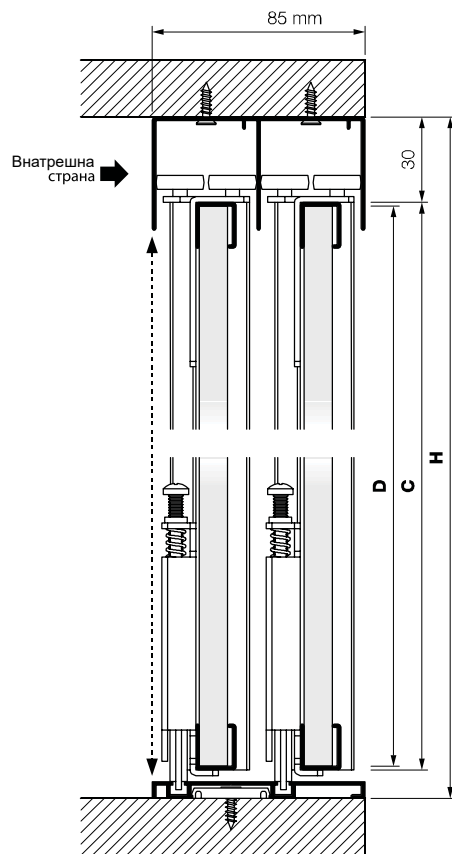

92369 | 25-40 kg | **1.735** ден.

Terra S85 Стабилизатор за врата

Ø35 x 10/2200mm

92620 | **908** ден.

ЗА ВРАТИ ДО 600 MM ЗА ВРАТИ ОД 600-1200 MM

TERRA S85

- H** Висина на отвор
- C** Висина на врата
- D** Висина на исполна
- L** Ширина на отвор
- A** Ширина на врата
- B** Ширина на исполна

Пресметка на димензии за профили и исполна

Висина на врата

$$C = H - 44 \text{ mm}$$

$$D = C - 3 \text{ mm}$$

- H** Висина на отвор
- C** Висина на врата
- D** Висина на исполна

Ширина на врата

2 врати

$$A = \frac{L}{2} + 12,5 \text{ mm}$$

$$B = \frac{L}{2} - 17,5 \text{ mm}$$

3 врати

$$A = \frac{L}{3} + 16,5 \text{ mm}$$

$$B = \frac{L}{3} - 13,5 \text{ mm}$$

- L** Ширина на отвор
- A** Ширина на врата
- B** Ширина на исполна

SYSKOR

aluminium systems