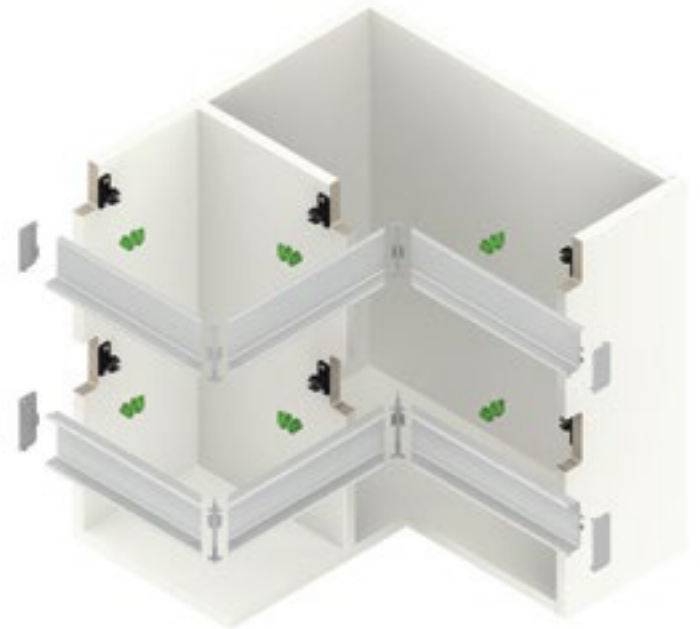

Елоксиран
Сребрен мат

Антрацит

Бела мат

Црна мат

SYSKOR
kitchen & home fittings

PR
DESIGN

Photo: Kitchen with gola horizontal "L" and "C" profiles Monza Program by Syskor in MATT White finish

Гола С сет капачиња