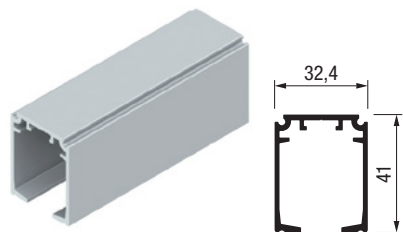

Сет од тркала за горно водење на дрвени врати со тежина до 60кг.

92386 | **1.203** ден.

Систем за лизгачки и преградни врати - Дрвени врати

Систем за лизгачки и преградни врати - Дрвени врати

AIR M6o

шина 1-канал, 4m
за монтажа на плафон