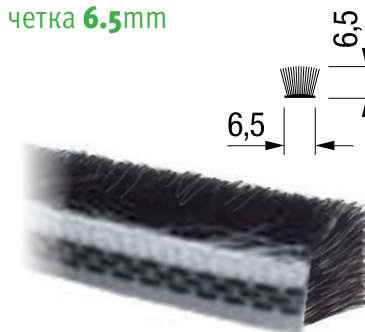

92622 | 60-83cm | црна хром | **4.224** ден.

92623 | 80-115cm | црна хром | **4.224** ден.

Volare 80 A

профил рачка 19mm

92613	бел	2.6m	1.483 ден.
92375	елок. челик	2.6m	1.507 ден.
92376	црн	2.6m	1.551 ден.

Volare 80 B

профил рачка 19mm

92612	црна	2.6m	1.268 ден.
92614	елок. челик	2.6m	1.323 ден.
92615	бел	2.6m	1.148 ден.

Volare 80

четка 6.5mm

Финиш			
92377	црна	25 ден./m	

Terra S85

Систем за лизгачки врати
за **18 mm**