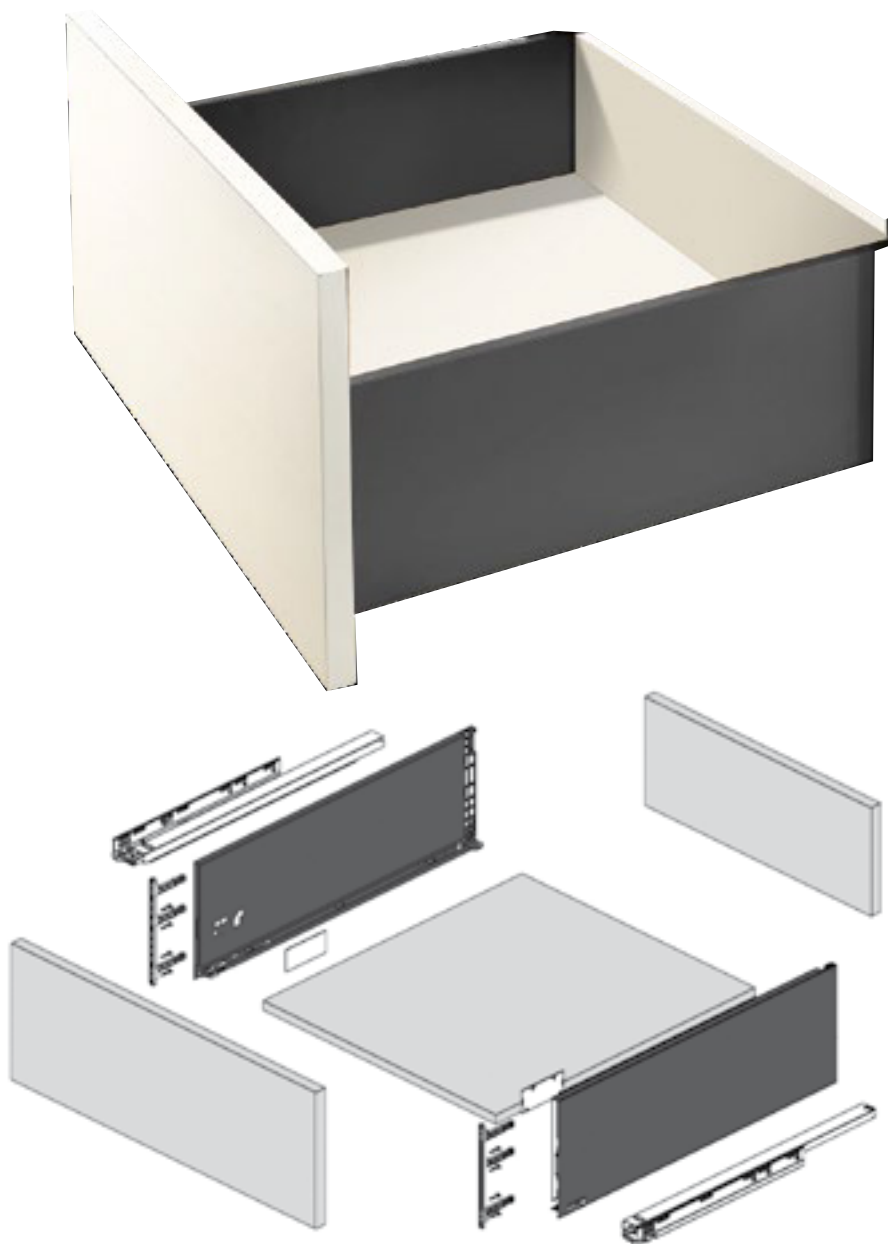

SLIMBOX H185

- » Slim box модерен дизајн со прави линии за максимална употреба на просторот и лесни за одржување и чистење
- » Специјални финиши, обложени со епоксид во темна сива антрацит и сатенско бела боја за максимална трајност и отпорност на корозија
- » Оптимално лизгање на водилките и при максимално оптеретување
- » Тродимензионално подесување на фронтот
- » Меко и тивко затворање со носивост до 40kg
- » Подесување: - Висинско: ± 2 mm
  - Ширинско: ± 1 mm
  - Странично: 4 mm

Целосно
извлекување

до 40kg

Меко
затворање

Предности:

Сите компоненти во еден сет ги намалува трошоците и процентот на аможна грешка

Сетот содржи:

1. Водилки со синхронизирано меко затворање
2. Двосидни страници изработени од алуминиум
3. Задни конектори (држачи)
4. Предни конектори (држачи)
5. Завртки
6. Капачиња

Шифра	H/mm	L/mm	Финиш	Цена
92626	185	500	Антрацит	2.677 ден.
92629	185	500	Бел	2.677 ден.