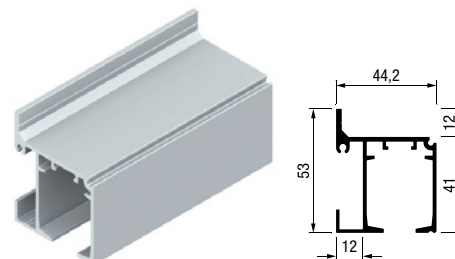

AIR M6o

шина 2-канала, 4m
за монтажа на плафон

ФИНИШ

93297	Алу. мат	7.072 ден. парче
-------	----------	------------------

AIR M6o

шина 1-канал, 4m
за странична монтажа на сид

ФИНИШ

92388	Алу. мат	4.320 ден. парче
93441	Црна мат	4.350 ден. парче