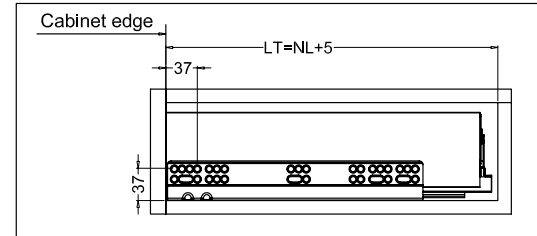

LW= внатр. ширина на елемент   NL= номинална должина   LT= внатр. дубочина на елемент