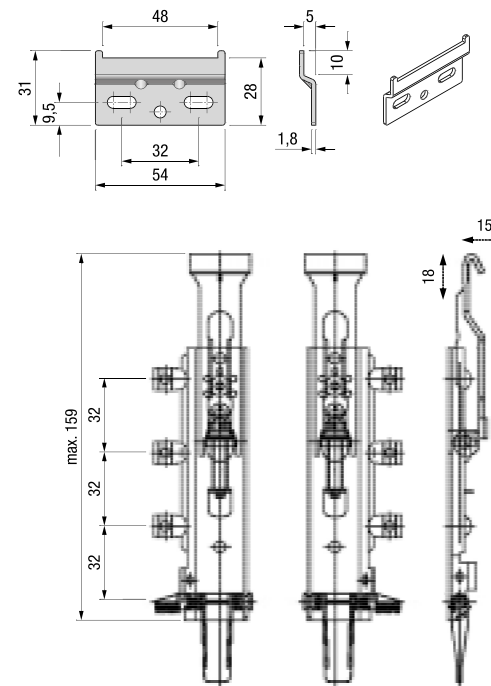

Alpine K65

сет држачи за висечки елементи до 65kg

92397 | 238 ден. парче

Alpine K65 капаче за маска

Финиш: Бел

93164 | 4 ден. парче