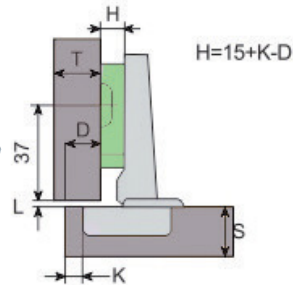

МУРАНО ПРАВА ШАРКА со меко затворање

D \ K	3	4	5	6	7
0	18	19	20	21	22
2	16	17	18	19	20
4	14	15	16	17	18

Шифра	Финиш	Цена
92392	Права шарка	83 ден.
93160	Права шарка без меко затворање	57 ден.