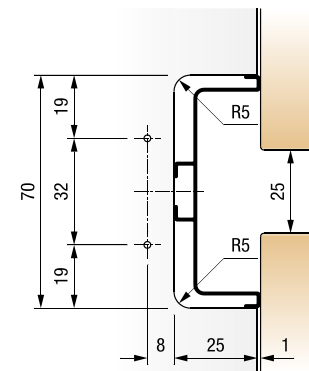

Гола L внатрешен агол

Шифра	Финиш	Цена
93153	Антрацит	149 ден.
93154	Бела мат	149 ден.
93152	Сребрена мат	149 ден.
93155	Црна мат	149 ден.

SYSKOR
kitchen & home fittings

PRO
DESIGN

Шифра	L/m	Финиш	Цена
92772	4	Антрацит	3.565 ден.
92771	4	Бела мат	3.565 ден.
92769	4	Сребрена мат	3.133 ден.
92770	4	Црна мат	3.565 ден.