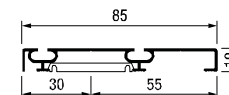

92369 | 25-40 kg | **1.735** ден.

Terra S85 Стабилизатор за врата

Ø35 x 10/2200mm

92620 | **908** ден.

ЗА ВРАТИ ДО 600 MM ЗА ВРАТИ ОД 600-1200 MM

TERRA S85

- H** Висина на отвор
- C** Висина на врата
- D** Висина на исполна
- L** Ширина на отвор
- A** Ширина на врата
- B** Ширина на исполна

Пресметка на димензии за профили и исполна

Висина на врата

$$C = H - 44 \text{ mm}$$

$$D = C - 3 \text{ mm}$$

- H** Висина на отвор
- C** Висина на врата
- D** Висина на исполна

Ширина на врата

2 врати

$$A = \frac{L}{2} + 12,5 \text{ mm}$$

$$B = \frac{L}{2} - 17,5 \text{ mm}$$

3 врати

$$A = \frac{L}{3} + 16,5 \text{ mm}$$

$$B = \frac{L}{3} - 13,5 \text{ mm}$$

- L** Ширина на отвор
- A** Ширина на врата
- B** Ширина на исполна

SYSKOR

aluminium systems