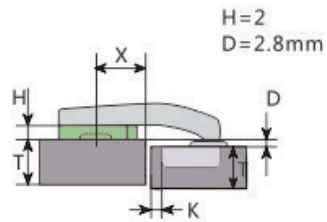

МУРАНО ШАРКА 90° со меко затварање

H	K	4	5
0	20	2.8	19
2	20	0.8	19
4	20	-1.2	19
X			D

Шифра | Цена
92644 | **129** ден.