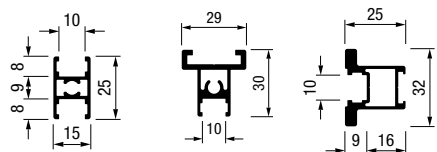

AIR M60

Н - профил, 4m

ФИНИШ

93406 | Црна мат | **2.030** ден. парче

AIR M60

Горен профил, 4m

ФИНИШ

93404 | Црна мат | **3.550** ден. парче