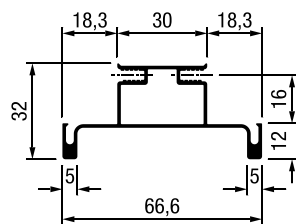

Шифра	L/m	Финиш	Цена
92798	2.6m	Антрацит	3.570 ден.
92797	2.6m	Црна мат	3.570 ден.
92796	2.6m	Сребрена мат	3.155 ден.
93396	2.6m	Бела мат	3.635 ден.