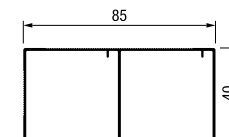

92369 | 25-40 kg | **1.735** ден.

Terra S85 Стабилизатор за врата

Ø35 x 10/2200mm

92620 | **908** ден.

ЗА ВРАТИ ДО 600 MM ЗА ВРАТИ ОД 600-1200 MM

TERRA S85

- H** Висина на отвор
- C** Висина на врата
- D** Висина на исполна
- L** Ширина на отвор
- A** Ширина на врата
- B** Ширина на исполна

Пресметка на димензии за профили и исполна

Висина на врата

$$C = H - 44 \text{ mm}$$

$$D = C - 3 \text{ mm}$$

- H** Висина на отвор
- C** Висина на врата
- D** Висина на исполна

Ширина на врата

2 врати

$$A = \frac{L}{2} + 12,5 \text{ mm}$$

$$B = \frac{L}{2} - 17,5 \text{ mm}$$

3 врати

$$A = \frac{L}{3} + 16,5 \text{ mm}$$

$$B = \frac{L}{3} - 13,5 \text{ mm}$$

- L** Ширина на отвор
- A** Ширина на врата
- B** Ширина на исполна

SYSKOR

aluminium systems