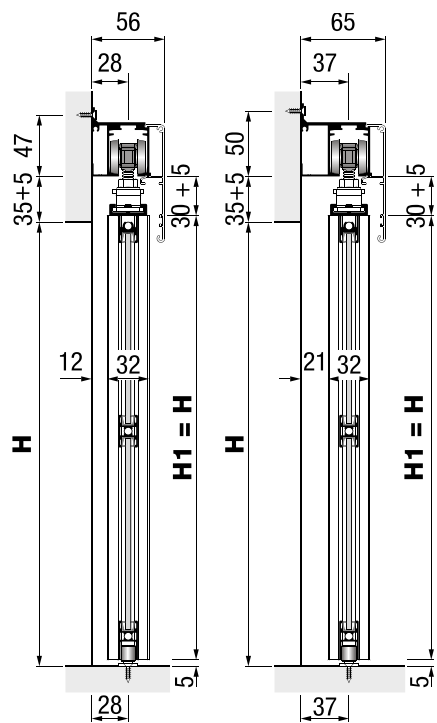

Шина од
1 канал
за сид