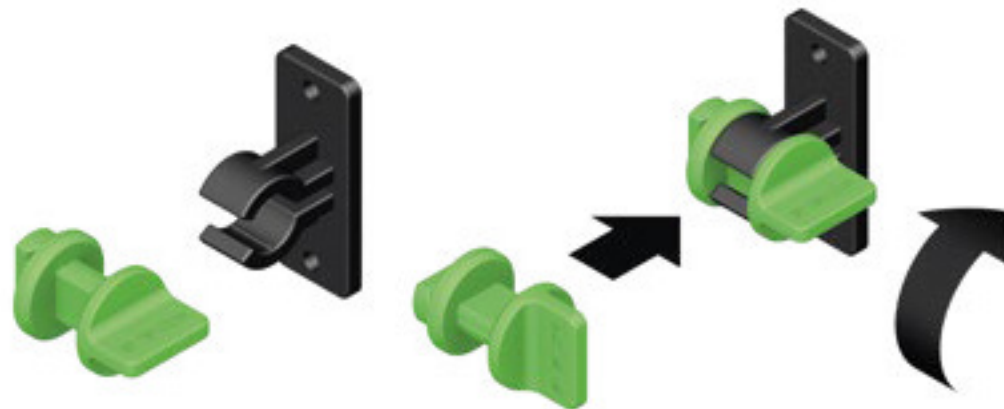

“GOLAFIX” алатка за брза монтажа

- Брза и лесна монтажа без употреба на посебна алатка
- За Гола “L” и “C” профили за Syskor Monza program.
- Едноставна и практична демонтажа