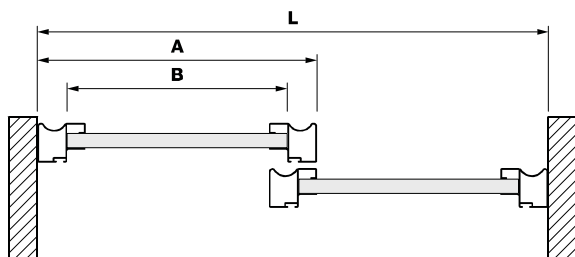

Terra S85 сет со меко затворање

НОСИВОСТ

92368 | до 15 kg | 1.377 ден.
92369 | 25-40 kg | 1.377 ден.

TERRA S85

- H** Висина на отвор
- C** Висина на врата
- D** Висина на исполна
- L** Ширина на отвор
- A** Ширина на врата
- B** Ширина на исполна

Пресметка на димензии за профили и исполна

Висина на врата

$$C = H - 44 \text{ mm}$$

$$D = C - 3 \text{ mm}$$

- H** Висина на отвор
- C** Висина на врата
- D** Висина на исполна

Ширина на врата

2 врати

3 врати