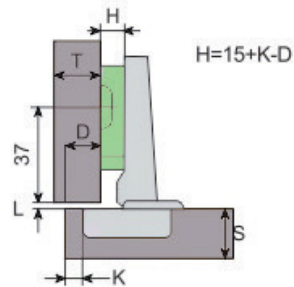

МУРАНО ПРАВА ШАРКА со меко затворање

D \ K	3	4	5	6	7
0	18	19	20	21	22
2	16	17	18	19	20
4	14	15	16	17	18

Шифра   Финиш   Цена
92392 | **Права шарка** | **71 ден.**