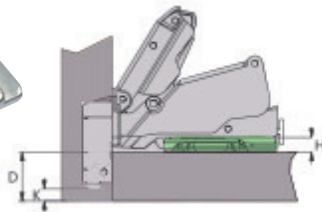

МУРАНО ШАРКА 90° со меко затварање

H	K	4	5
0	20	2.8	19
2	20	0.8	19
4	20	-1.2	19
X			D

Шифра | Цена
92644 | **109 ден.**

МУРАНО подлошка со 3D-штел

92395 | 0mm | 17 ден.
 92396 | -2mm | 17 ден.

МУРАНО ШАРКА 165° со меко затварање