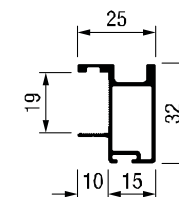

Пресметка на димензии за профили и исполна

Висина на врата

$$C = H - 44 \text{ mm}$$

$$D = C - 3 \text{ mm}$$

- H** Висина на отвор
- C** Висина на врата
- D** Висина на исполна

Ширина на врата

2 врати

3 врати

$$A = \frac{L}{2} + 12,5 \text{ mm}$$

$$B = \frac{L}{2} - 17,5 \text{ mm}$$

$$A = \frac{L}{3} + 16,5 \text{ mm}$$

$$B = \frac{L}{3} - 13,5 \text{ mm}$$

- L** Ширина на отвор
- A** Ширина на врата
- B** Ширина на исполна