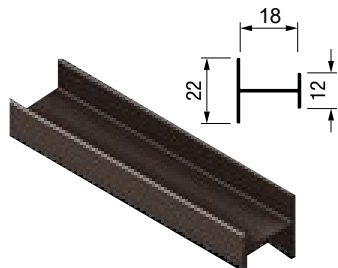

H профил 4м

92364 | **инокс мат** | **723** ден.
92363 | **црна** | **785** ден.