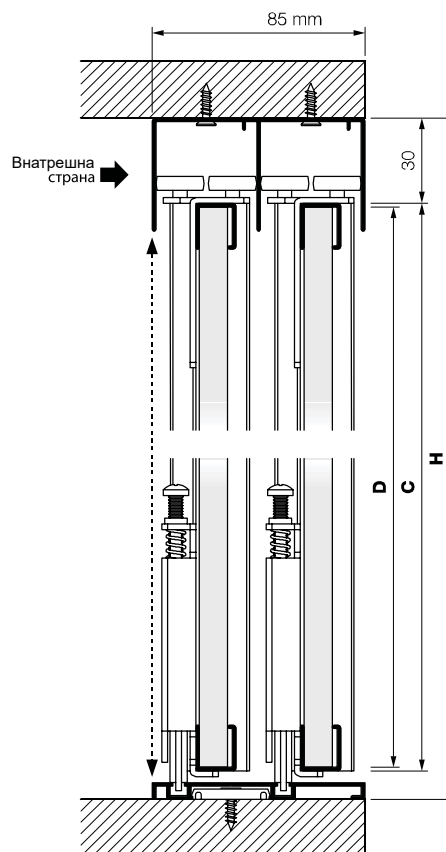

Terra S85 сет со меко затворање

НОСИВОСТ

92368 | до 15 kg | 1.377 ден.
92369 | 25-40 kg | 1.377 ден.

TERRA S85

- H** Висина на отвор
- C** Висина на врата
- D** Висина на исполна
- L** Ширина на отвор
- A** Ширина на врата
- B** Ширина на исполна

Пресметка на димензии за профили и исполна

Висина на врата

$$C = H - 44 \text{ mm}$$

$$D = C - 3 \text{ mm}$$

- H** Висина на отвор
- C** Висина на врата
- D** Висина на исполна

Ширина на врата

2 врати

3 врати

$$A = \frac{L}{2} + 12,5 \text{ mm}$$

$$B = \frac{L}{2} - 17,5 \text{ mm}$$

$$A = \frac{L}{3} + 16,5 \text{ mm}$$

$$B = \frac{L}{3} - 13,5 \text{ mm}$$

- L** Ширина на отвор
- A** Ширина на врата
- B** Ширина на исполна