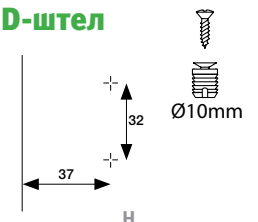

МУРАНО подложка со 3D-штел

92395 | **0mm** | **17 ден.**
92396 | **-2mm** | **17 ден.**