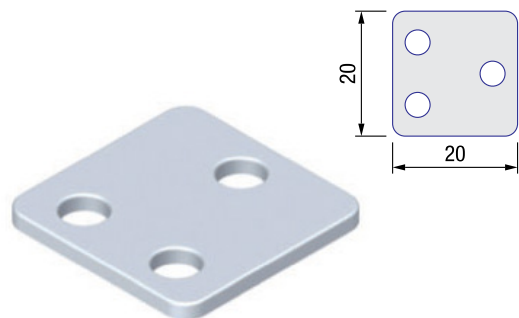

Плочка за спојување

Димензија
92372 | 20 x 20mm | 19 ден.