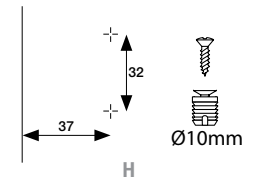

МУРАНО подложка со 3D-штел

92395 | **0mm** | **17 ден.**
92396 | **-2mm** | **17 ден.**