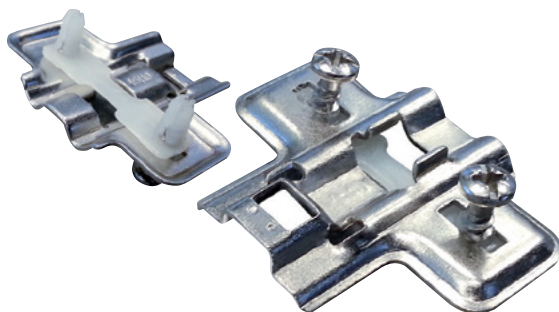

H
 92794 | 0mm | 13 ден.
 92795 | -2mm | 13 ден.

Лифт за гардеробер

	Н	Финиш	
92621	60-83cm	сребрен	3.130 ден.
92622	60-83cm	црна хром	3.130 ден.
92623	80-115cm	црна хром	3.130 ден.

Volare 80 A профил рачка