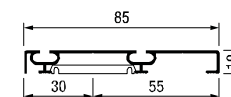

Terra S85 сет со меко затворање

НОСИВОСТ

92368 | до 15 kg | 1.377 ден.
92369 | 25-40 kg | 1.377 ден.

TERRA S85

- H** Висина на отвор
- C** Висина на врата
- D** Висина на исполна
- L** Ширина на отвор
- A** Ширина на врата
- B** Ширина на исполна

Пресметка на димензии за профили и исполна

Висина на врата

$$C = H - 44 \text{ mm}$$

$$D = C - 3 \text{ mm}$$

- H** Висина на отвор
- C** Висина на врата
- D** Висина на исполна

Ширина на врата

2 врати

3 врати