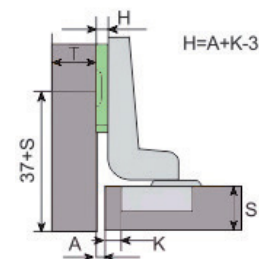

МУРАНО КОЛЕНАСТА ШАРКА со меко затворање

A \ K	3	4	5	6	7
0	0	-1	-2	-3	-4
2	2	1	0	-1	-2
4	4	3	2	1	0

Шифра   Финиш   Цена
92394 | **Коленаста шарка** | **74 ден.**