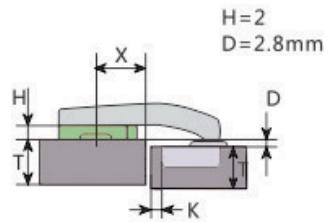

МУРАНО ШАРКА 90° со меко затварање

H	K	4	5
0	20	2.8	19
2	20	0.8	19
4	20	-1.2	19
X			D

Шифра | Цена
92644 | **109 ден.**