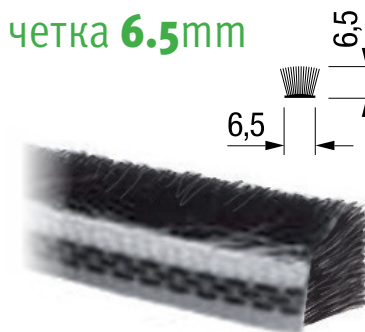

H
 92794 | 0mm | 13 ден.
 92795 | -2mm | 13 ден.

Лифт за гардеробер

	Н	Финиш	
92621	60-83cm	сребрен	3.130 ден.
92622	60-83cm	црна хром	3.130 ден.
92623	80-115cm	црна хром	3.130 ден.

Volare 80 A профил рачка

92613 | бел | 2.6m | 943 ден.

Volare 80 B профил рачка

92612 | црна | 2.6m | 943 ден.

92614 | елок. челик | 2.6m | 985 ден.

92615 | бел | 2.6m | 853 ден.

Volaer 80 четка 6.5mm

92377 | црна | 20 ден./m

Финиш