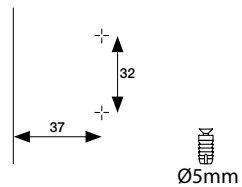

H	K	3	4	5	6	7
0		17	18	19	20	21
2		15	16	17	18	19
4		13	14	15	16	17

Шифра | Цена
92645 | **269 ден.**

МУРАНО подлошка со 3D-штел

92395 | 0mm | 17 ден.
 92396 | -2mm | 17 ден.

МУРАНО подлошка со типла Ø5 x 7,5mm