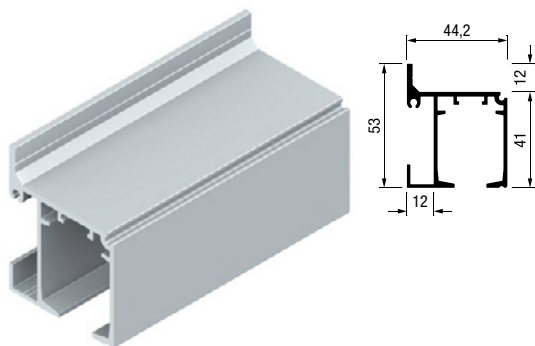

AIR M6o Z1o

шина 1-канал, 4m
за странична монтажа на сид