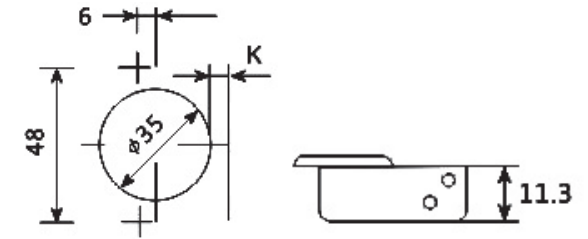

PR
DESIGN

SYSKOR

Living Home Group

КАТАЛОГ '21

1 Латерално подесување

2 Фронтално подесување

3 Вертикално подесување

Минимална дебелина на врата 16 мм.
Отвор Ø35 мм, длабочина 11,3 мм.
Агол на отворање 110° - Осовинско растојание на дупки 48/6 мм.
МУРАНО подложка со 3D штел.