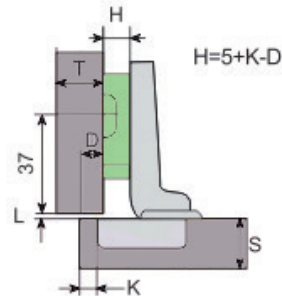

МУРАНО ПОЛУКОЛЕНАСТА ШАРКА со меко затворање

D \ K	3	4	5	6	7
0	8	9	10	11	12
2	6	7	8	9	10
4	4	5	6	7	8

Шифра   Финиш   Цена
92393 | **Полуколенаста шарка** | **71 ден.**