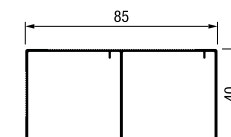

Terra S85 сет со меко затворање

НОСИВОСТ

92368 | до 15 kg | 1.377 ден.
92369 | 25-40 kg | 1.377 ден.

TERRA S85

- H** Висина на отвор
- C** Висина на врата
- D** Висина на исполна
- L** Ширина на отвор
- A** Ширина на врата
- B** Ширина на исполна

Пресметка на димензии за профили и исполна

Висина на врата

$$C = H - 44 \text{ mm}$$

$$D = C - 3 \text{ mm}$$

- H** Висина на отвор
- C** Висина на врата
- D** Висина на исполна

Ширина на врата

2 врати

3 врати

$$A = \frac{L}{2} + 12,5 \text{ mm}$$

$$B = \frac{L}{2} - 17,5 \text{ mm}$$

$$A = \frac{L}{3} + 16,5 \text{ mm}$$

$$B = \frac{L}{3} - 13,5 \text{ mm}$$

- L** Ширина на отвор
- A** Ширина на врата
- B** Ширина на исполна