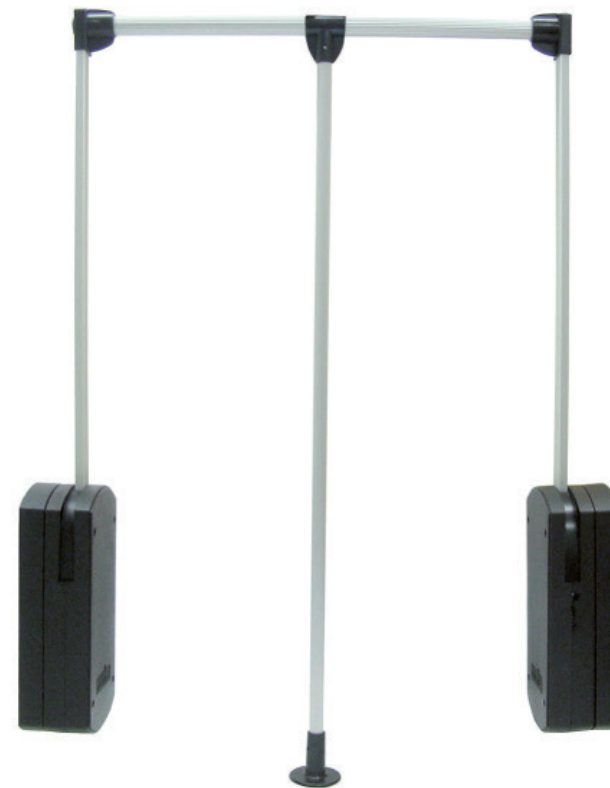

H
 92794 | 0mm | 13 ден.
 92795 | -2mm | 13 ден.

Лифт за гардеробер

	Н	Финиш	
92621	60-83cm	сребрен	3.130 ден.
92622	60-83cm	црна хром	3.130 ден.
92623	80-115cm	црна хром	3.130 ден.

Volare 80 A профил рачка