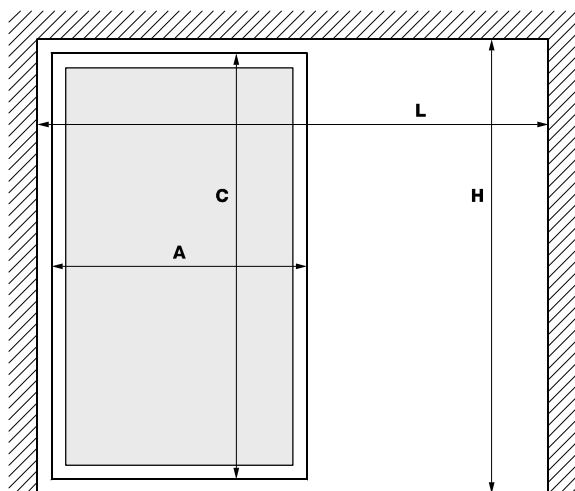

Terra S85 сет со меко затворање

НОСИВОСТ

92368 | до 15 kg | 1.377 ден.
92369 | 25-40 kg | 1.377 ден.

TERRA S85

- H** Висина на отвор
- C** Висина на врата
- D** Висина на исполна
- L** Ширина на отвор
- A** Ширина на врата
- B** Ширина на исполна

Пресметка на димензии за профили и исполна

Висина на врата

$$C = H - 44 \text{ mm}$$

$$D = C - 3 \text{ mm}$$

- H** Висина на отвор
- C** Висина на врата
- D** Висина на исполна

Ширина на врата

2 врати

3 врати