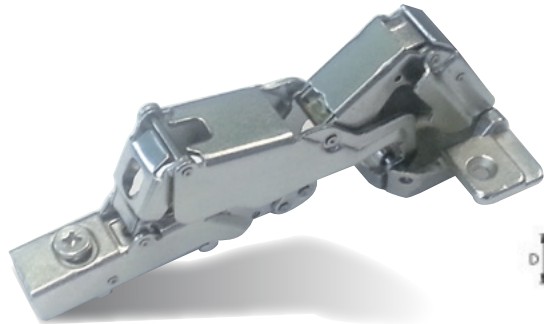

МУРАНО ШАРКА 90° со меко затварање

H	K	4	5
0	20	2.8	19
2	20	0.8	19
4	20	-1.2	19
X			D

Шифра | Цена
92644 | **109 ден.**

МУРАНО подлошка со 3D-штел

92395 | 0mm | 17 ден.
 92396 | -2mm | 17 ден.

МУРАНО ШАРКА 165° со меко затварање