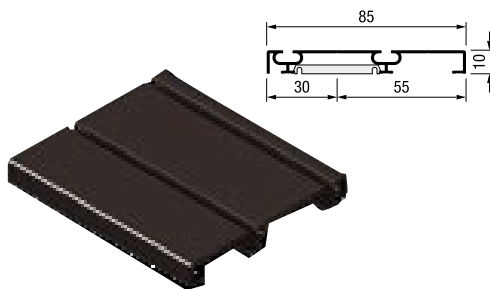

Terra S85

Систем за лизгачки врати
за **18 mm**

SYSKOR
Living Home Group

PR 
DESIGN

Горна шина 6м

92356 | **инокс мат** | **718** ден.
 92355 | **црна** | **759** ден.

Долна шина 6м

92358 | **инокс мат** | **540** ден.
 92357 | **црна** | **573** ден.