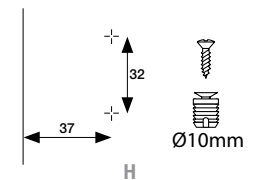

МУРАНО подлошка со 3D-штел

92395 | 0mm | 17 ден.
92396 | -2mm | 17 ден.