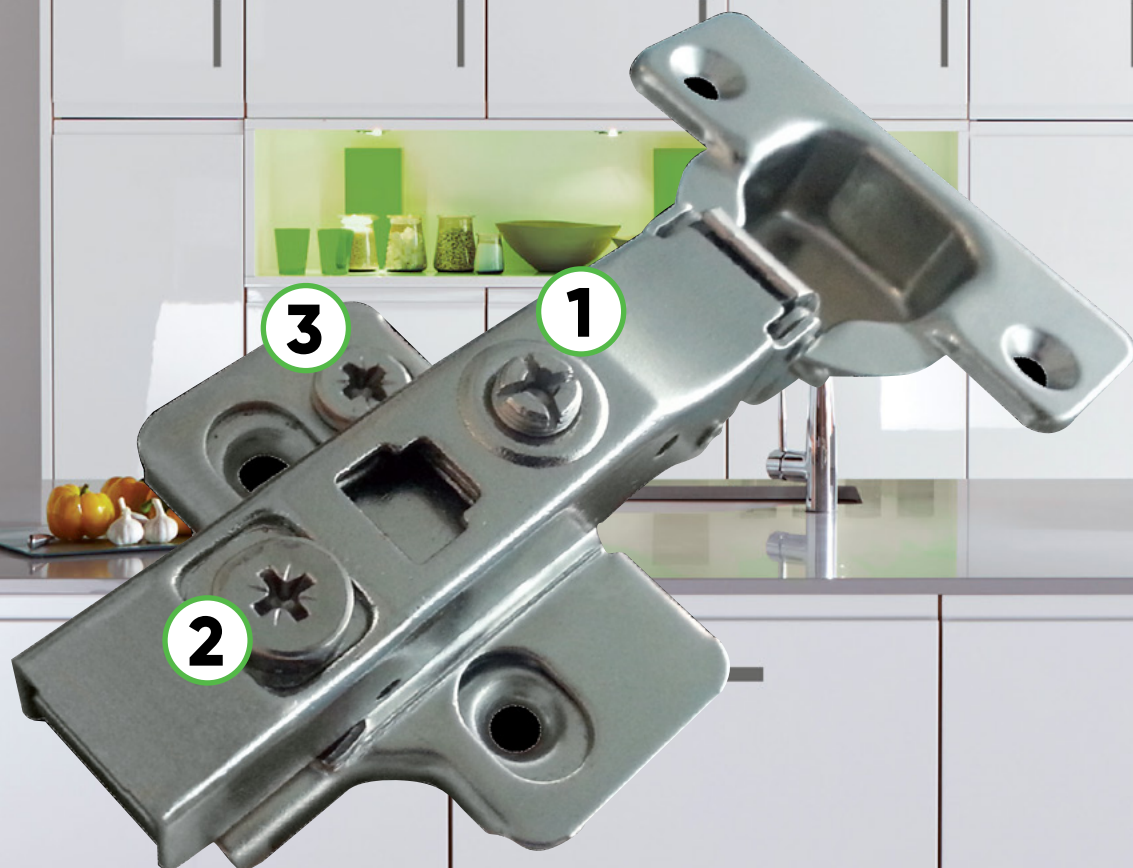

PR
DESIGN

SYSKOR

Living Home Group

КАТАЛОГ '21

1 Латерално подесување

2 Фронтално подесување

3 Вертикално подесување

Минимална дебелина на врата 16 мм.
Отвор Ø35 мм, длабочина 11,3 мм.
Агол на отворање 110° - Осовинско растојание на дупки 48/6 мм.
МУРАНО подложка со 3D штел.