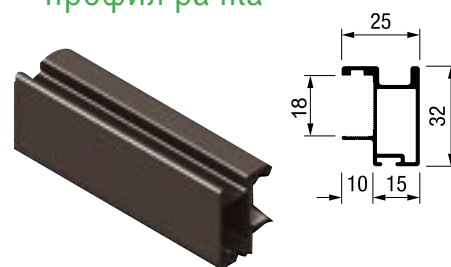

Клип за долна шина

92374 | **35** ден.

U профил 4м

92362 | **инокс мат** | **653** ден.
 92361 | **црна** | **709** ден.

H профил 4м

92364 | **инокс мат** | **723** ден.
 92363 | **црна** | **785** ден.

Terra S85 профил рачка

92360 | **инокс мат** | 2.6м | **1.143** ден.
 92359 | **црна** | 2.9м | **1.343** ден.

Volare 80 профил рачка 19mm

92375 | **инокс мат** | 2.6м | **1.195** ден.
 92376 | **црна** | 2.6м | **1.153** ден.

Плочка за спојување

Димензија
92372 | 20 x 20mm | 19 ден.

Terra S85 самолеплива заштитна фолија за стакло

Финиш
92371 | црна | 155 ден.

- Ширина: 45cm
- Должина: 20m

Terra S85 четка 10mm

Финиш
92370 | црна | 22 ден./m