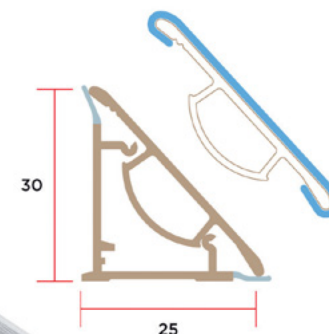

Завршна лајсна