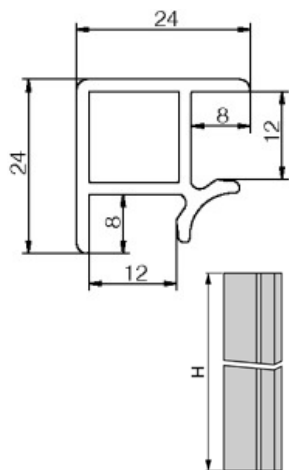

Аголник за цокле