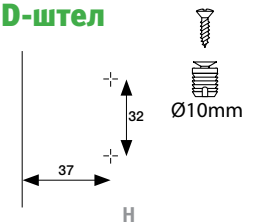

МУРАНО подложка со 3D-штел

92395 | **0mm** | **17 ден.**
92396 | **-2mm** | **17 ден.**