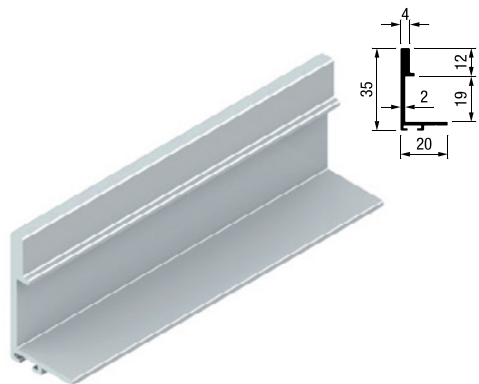

H
 92794 | 0mm | 13 ден.
 92795 | -2mm | 13 ден.

Лифт за гардеробер

	Н	Финиш	
92621	60-83cm	сребрен	3.130 ден.
92622	60-83cm	црна хром	3.130 ден.
92623	80-115cm	црна хром	3.130 ден.

Volare 80 A профил рачка