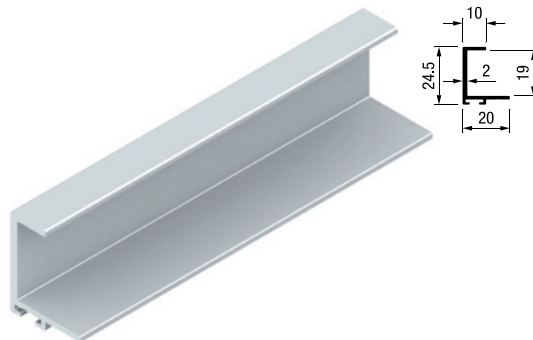

Volare 80 B профил рачка