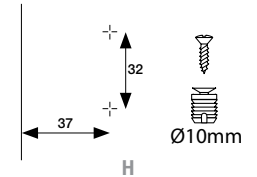

МУРАНО подлошка со 3D-штел

92395 | 0mm | 17 ден.
92396 | -2mm | 17 ден.