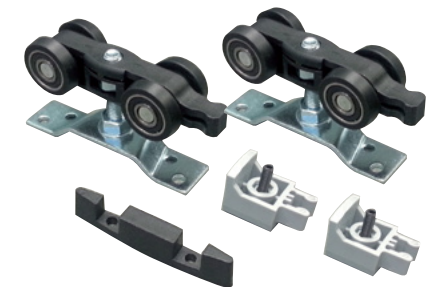

SYSKOR

aluminium systems

TERRA S85

Систем за лизгачки врати со долно водење

Подготовка на вратите со дебелина 30mm

TERRA S85

SYSKOR

Living Home Group

AIR M60

Систем за лизгање на дрвени врати со горно водење

Сет од тркала за горно водење на дрвени врати со тежина до 60кг.

92386 | **895** ден.

AIR M60 Easy Soft Сет за меко отворање и затворање на дрвени врати со тежина до 60кг.

92387 | **3.793** ден.

AIR M6o Z1o

шина 1-канал, 4m
за странична монтажа на сид

ФИНИШ

92388 | Алюминиум мат | 3.215 ден. парче

AIR M6o

шина 1-канал, 4m
за монтажа на плафон

ФИНИШ