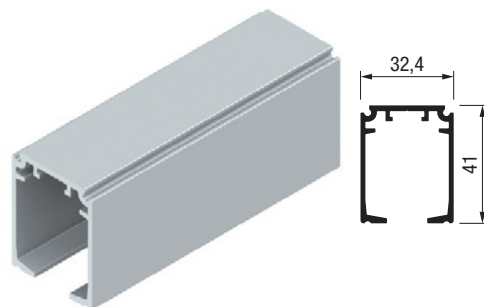

92387 | **3.793** ден.

AIR M6o Z1o

шина 1-канал, 4m
за странична монтажа на сид

ФИНИШ

92388 | Алюминиум мат | 3.215 ден. парче

AIR M6o

шина 1-канал, 4m
за монтажа на плафон

ФИНИШ