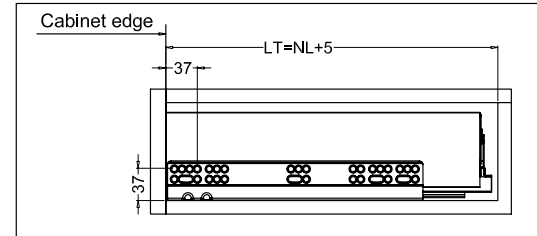

LW= внатр. ширина на елемент NL= номинална должина LT= внатр. дубочина на елемент