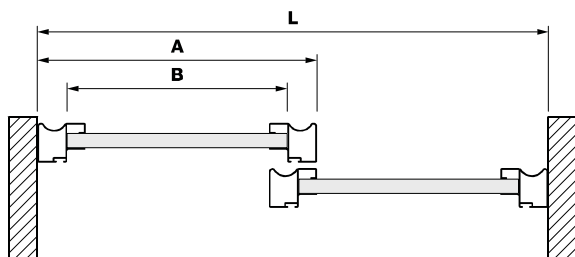

92368 | до 15 kg | **1.735** ден.

92369 | 25-40 kg | **1.735** ден.

Terra S85 Стабилизатор за врата

Ø35 x 10/2200mm

92620 | **908** ден.

ЗА ВРАТИ ДО 600 MM ЗА ВРАТИ ОД 600-1200 MM

TERRA S85

- H** Висина на отвор
- C** Висина на врата
- D** Висина на исполна
- L** Ширина на отвор
- A** Ширина на врата
- B** Ширина на исполна

Пресметка на димензии за профили и исполна

Висина на врата

$$C = H - 44 \text{ mm}$$

$$D = C - 3 \text{ mm}$$

- H** Висина на отвор
- C** Висина на врата
- D** Висина на исполна

Ширина на врата

2 врати

3 врати