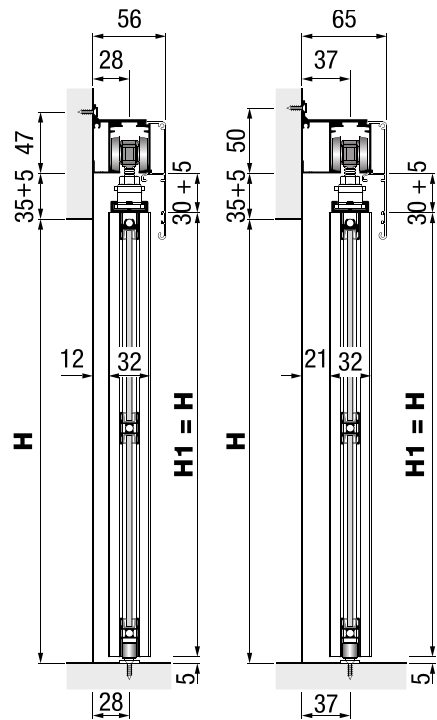

Шина од
1 канал
за сид