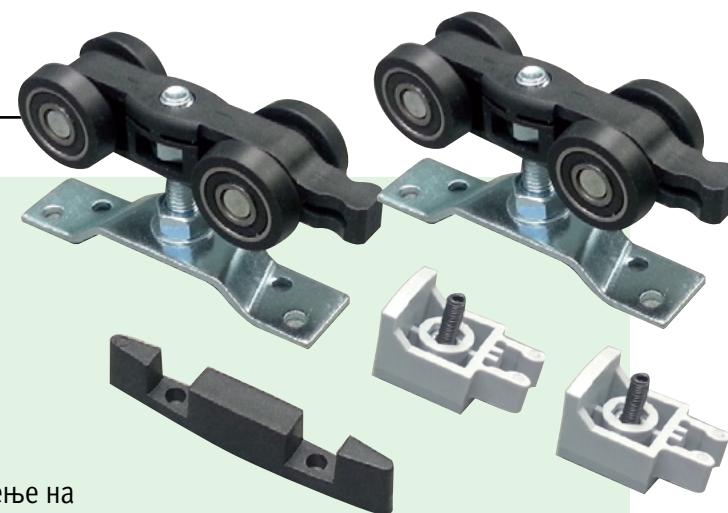

AIR M60

за преградни врати,
со меко отворање и затворање

- Air M60 and Air M60 Easy soft системи со интегрирано меко отворање и затворање за преградни врати
- Висококвалитетни водилки за непречно, тивко и трајно лизгање.
- Интегрирано меко отворање и затворање на “Easy soft” едисијата
- За дрвени врати со дебелина до 35mm
- За алуминиумски врати сп дебелина на дрвен панел од 10mm или стакло од 3-6 mm.
- Максимална тежина на врата: 60 kg.
- Максимална ширина на врата: 1200 mm.
- Максимална висина на врата: 2500 mm.

AIR M60 Easy Soft Сет за
меко отворање и затворање
на дрвени врати со тежина до 60кг.

92387 |

5.097 ден.

PR
DESIGN

AIR M60

Easy Soft

- За дрвени врати со дебелина до 35mm
- За алуминиумски врати сп дебелина на дрвен панел од 10mm или стакло од 3-6 mm.
- Максимална тежина на врата: 60 kg.
- Максимална ширина на врата: 1200 mm.
- Максимална висина на врата: 2500 mm.

Сет стеги
за монтажа

93400 | **7.390** ден.

Завртки за монтажа
M6

93401 | **13** ден.

Сет за монтажа на
алуминиумска врата

93402 | **727** ден.

Систем за лизгачки и преградни врати - Дрвени врати

Систем за лизгачки и преградни врати - Алуминиумски врати 10 mm панели • 3/4/5/6 mm стакло