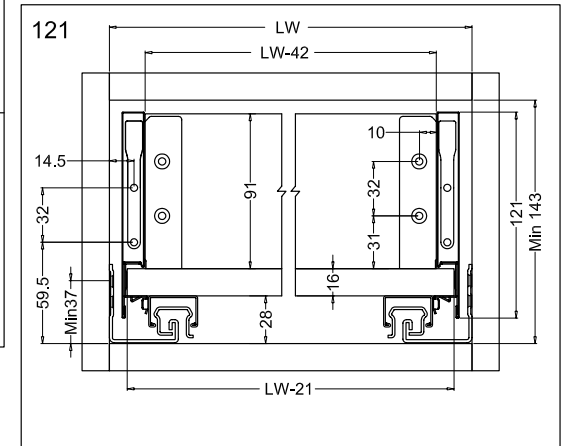

Дефинирање на мерки за дно и заден профил од фиока

Номинална должина	Должина на внатр. фиока	Минимална монтажна должина на фиоката
500mm	474mm	505mm

LW = внатрешна ширина на елементот

Заден профил

Фиока/mm	H/mm
89	59
121	91
185	155

Дно

LW= внатр. ширина на елемент NL= номинална должина LT= внатр. дубочина на елемент

PR 
DESIGN
SYSKOR
Living Home Group
www.syskor.es

SYSKOR

kitchen & home fittings

PRO 
DESIGN

monza program

Гола профили и додатоци