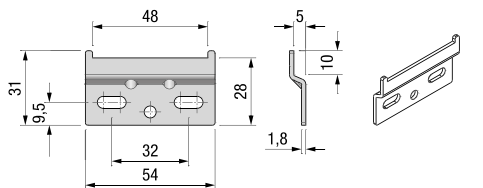

Alpine K65

сет држачи за висечки елементи до 65kg

92397 | 238 ден. парче

Alpine K65 капаче за маска

Финиш: Бел

93164 | 4 ден. парче