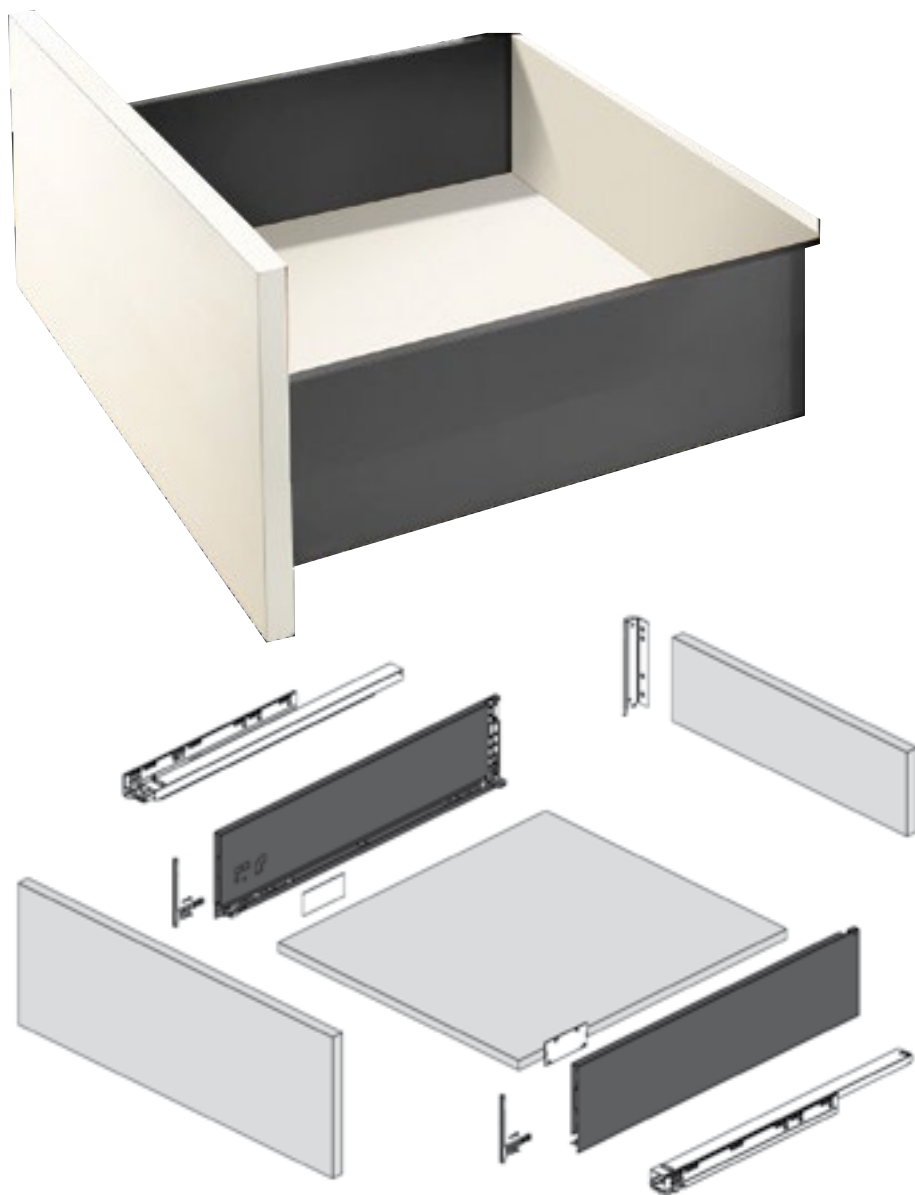

Предности:

Сите компоненти во еден сет ги намалува трошоците и процентот на аможна грешка

Сетот содржи:

1. Водилки со синхронизирано меко затворање
2. Двосидни страници изработени од алуминиум
3. Задни конектори(држачи)
4. Предни конектори(држачи)
5. Завртки
6. Капачиња

» Сетот ги содржи сите компоненти за комплетирање на една фиока

Шифра	H/mm	L/mm	Финиш	Цена
92624	89	500	Антрацит	2.089 ден.
92627	89	500	Бел	2.089 ден.

SLIMBOX H121

- » Slim box модерен дизајн со прави линии за максимална употреба на просторот и лесни за одржување и чистење
- » Специјални финиши, обложени со епоксид во темна сива антрацит и сатенско бела боја за максимална трајност и отпорност на корозија
- » Оптимално лизгање на водилките и при максимално оптеретување
- » Тродимензионално подесување на фронтот
- » Меко и тивко затворање со носивост до 40kg
- » Подесување:
 - Висинско: ± 2 mm
 - Ширинско: ± 1 mm
 - Странично: 4 mm