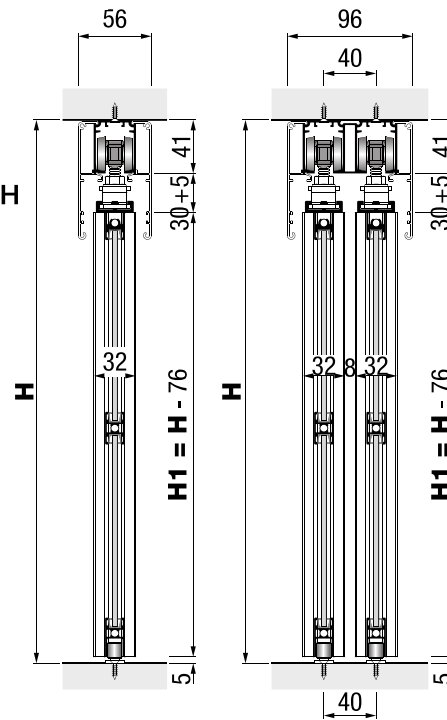

Шина од
1 канал/
2 канали
за плафон