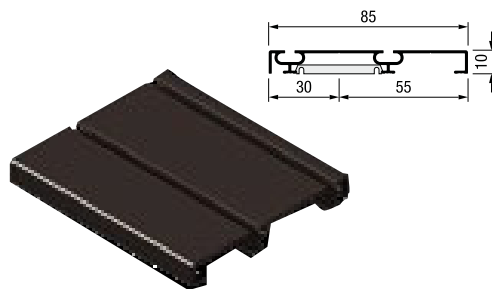

Долна шина 6м

92358 | **инокс мат** | **727** ден.
92357 | **црна** | **770** ден.

Клип за долна шина

92374 | **47** ден.