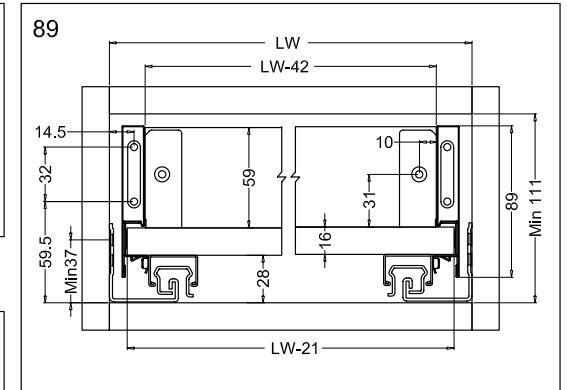

Дефинирање на мерки за дно и заден профил од фиока

Номинална должина	Должина на внатр. фиока	Минимална монтажна должина на фиоката
500mm	474mm	505mm

LW = внатрешна ширина на елементот

Заден профил

Фиока/mm	H/mm
89	59
121	91
185	155

Дно

LW= внатр. ширина на елемент NL= номинална должина LT= внатр. дубочина на елемент

PR 
DESIGN
SYSKOR
Living Home Group
www.syskor.es

SYSKOR

kitchen & home fittings

PRO 
DESIGN

monza program

Гола профили и додатоци