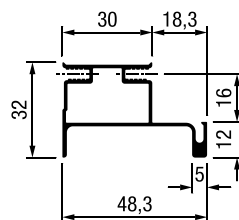

Шифра

Цена /ден.

92773

GOLA-FIX држач за профил

109

Шифра	L/m	Финиш	Цена
92798	2.6m	Антрацит	3.570 ден.
92797	2.6m	Црна мат	3.570 ден.
92796	2.6m	Сребрена мат	3.155 ден.

Шифра	L/m	Финиш	Цена
92801	2.6m	Антрацит	3.075 ден.
92800	2.6m	Црна мат	3.075 ден.
92799	2.6m	Сребрена мат	2.699 ден.