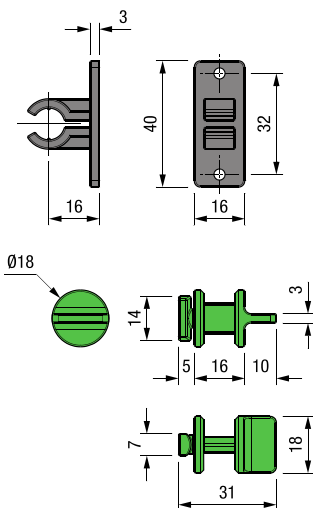

Гола С внатрешен агол

Шифра	Финиш	Цена
93157	Антрацит	149 ден.
93158	Бела мат	149 ден.
93156	Сребрена мат	149 ден.
93159	Црна мат	149 ден.

“GOLAFIX” алатка за брза монтажа

- Брза и лесна монтажа без употреба на посебна алатка
- За Гола “L” и “C” профили за Syskor Monza program.
- Едноставна и практична демонтажа