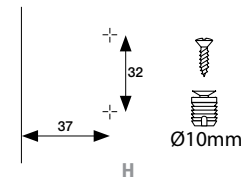

МУРАНО подложка со 3D-штел

92395	0mm	20 ден.
92396	-2mm	21 ден.

МУРАНО ШАРКА 90° со меко затварање

H	K	4	5
0	20	2.8	19
2	20	0.8	19
4	20	-1.2	19
X			D

Шифра
92644 | Цена
129 ден.

МУРАНО подлошка со 3D-штел

92395 | 0mm | **20** ден.
92396 | -2mm | **21** ден.