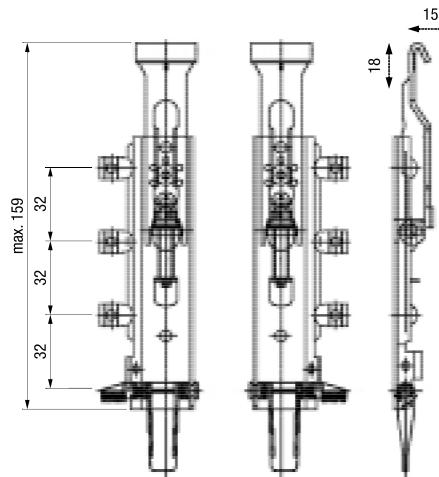

Alpine K65

сет држачи за висечки елементи до 65kg

92397 | 238 ден. парче

Alpine K65 капаче за маска

Финиш: Бел

93164 | 4 ден. парче