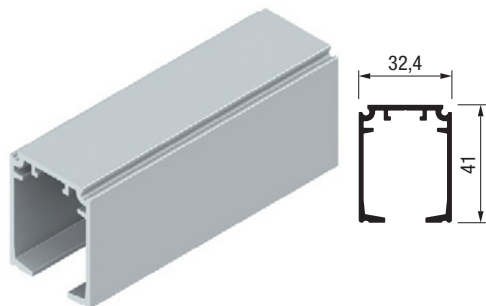

Долен профил, 4т

ФИНИШ

93405 | Црна мат | **2.148** ден. парче

Алуминиумски профили за преградни врати

AIR M6o

шина 1-канал, 4m
за монтажа на плафон

ФИНИШ

- | | | |
|-------|---------------|------------------|
| 92389 | Алуминиум мат | 3.435 ден. парче |
| 93408 | Бела мат | 4.045 ден. парче |
| 93407 | Црна мат | 4.045 ден. парче |