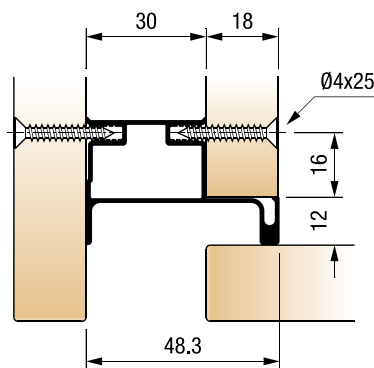

Шифра

Цена /ден.

92773

GOLA-FIX држач за профил

109

Шифра	L/m	Финиш	Цена
92798	2.6m	Антрацит	3.570 ден.
92797	2.6m	Црна мат	3.570 ден.
92796	2.6m	Сребрена мат	3.155 ден.

Шифра	L/m	Финиш	Цена
92801	2.6m	Антрацит	3.075 ден.
92800	2.6m	Црна мат	3.075 ден.
92799	2.6m	Сребрена мат	2.699 ден.