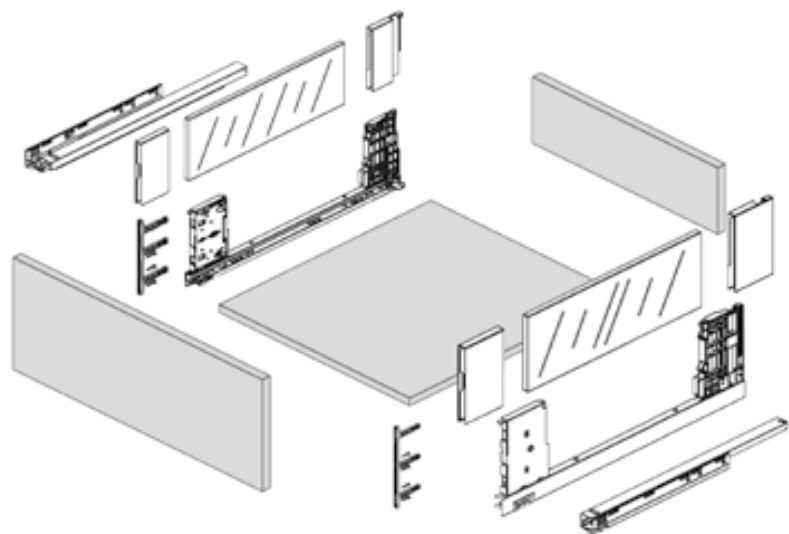

Шифра	H/mm	L/mm	Финиш	Цена
92626	185	500	Антрацит	2.677 ден.
92629	185	500	Бел	2.677 ден.

SLIMBOX H185 со стаклени страници

- » Slim box модерен дизајн со прави линии за максимална употреба на просторот и лесни за одржување и чистење
- » Специјални финиши, обложени со епоксид во темна сива антрацит и сатенско бела боја за максимална трајност и отпорност на корозија
- » Оптимално лизгање на водилките и при максимално оптеретување
- » Тродимензионално подесување на фронтот
- » Меко и тивко затворање со носивост до 40kg
- » Со страници од транспарентно калено стакло со дебелина од 10мм
- » Подесување: - Висинско: ± 2 mm
- Ширинско: ± 1 mm
- Странично: 4 mm