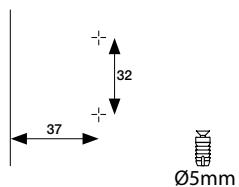

МУРАНО подлошка со типла Ø5 x 7,5mm

H
92794 | 0mm | **17** ден.
92795 | -2mm | **17** ден.