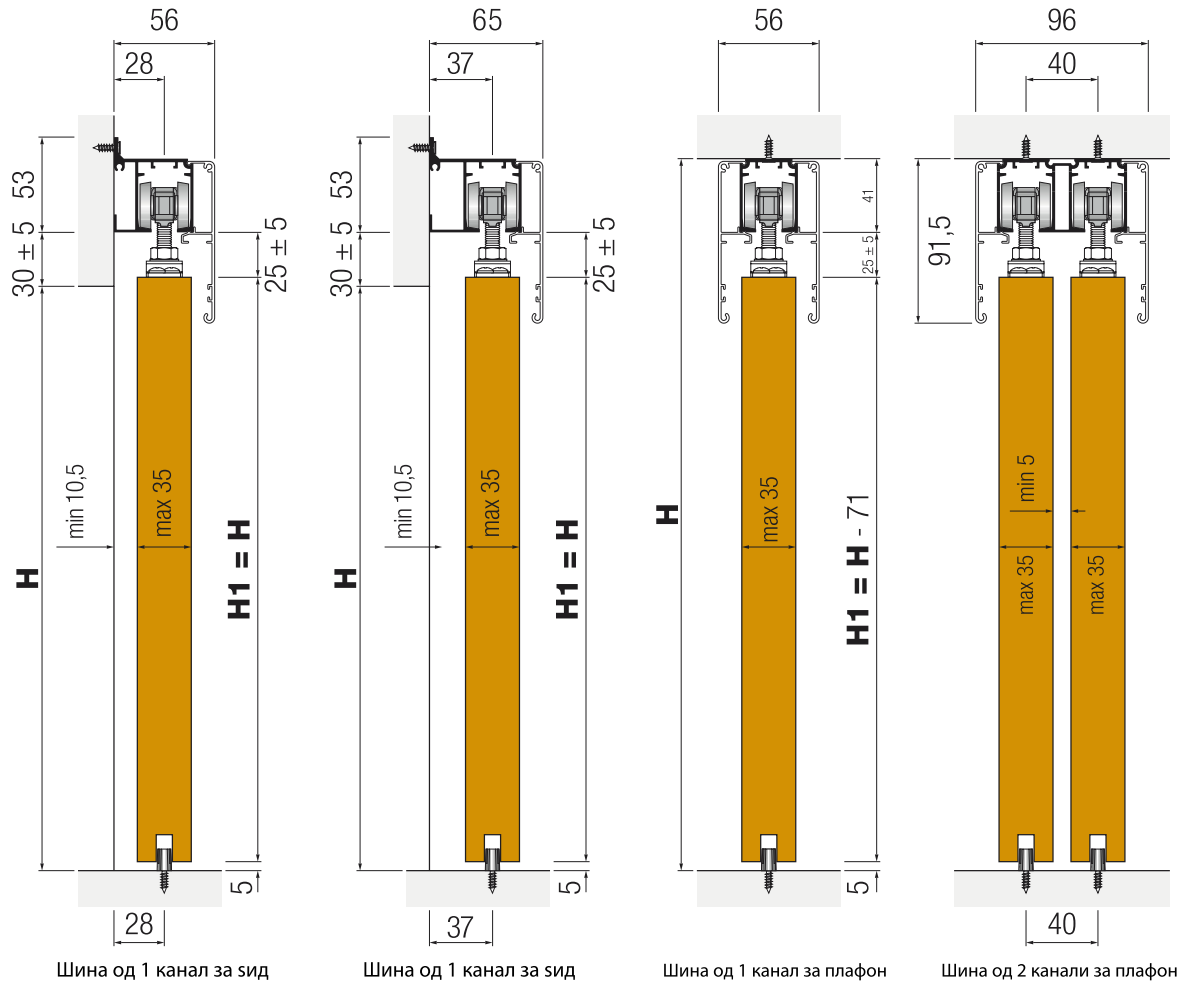

Сет стеги
за монтажа

93400 | **7.390** ден.

Завртки за монтажа
M6

93401 | **13** ден.

Сет за монтажа на
алуминиумска врата

93402 | **727** ден.

Систем за лизгачки и преградни врати - Дрвени врати

Систем за лизгачки и преградни врати - Алуминиумски врати 10 mm панели • 3/4/5/6 mm стакло