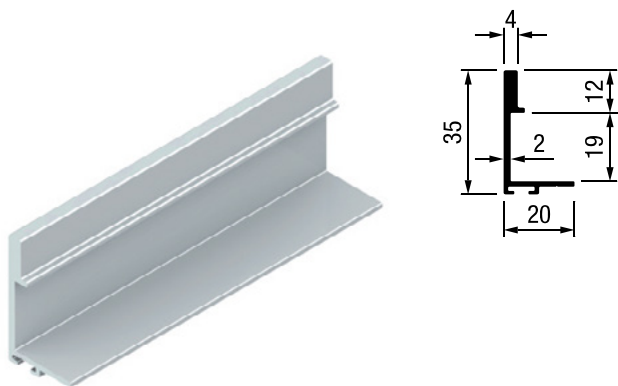

Volare 80 A профил рачка