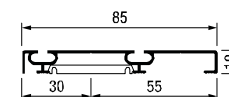

TERRA S85

- **H** Висина на отвор
- **C** Висина на врата
- **D** Висина на исполна
- **L** Ширина на отвор
- **A** Ширина на врата
- **B** Ширина на исполна

Пресметка на димензии за профили и исполна

Висина на врата

$$C = H - 44 \text{ mm}$$

$$D = C - 3 \text{ mm}$$

- **H** Висина на отвор
- **C** Висина на врата
- **D** Висина на исполна

Ширина на врата

2 врати

3 врати

$$A = \frac{L}{2} + 12,5 \text{ mm}$$

$$B = \frac{L}{2} - 17,5 \text{ mm}$$

$$A = \frac{L}{3} + 16,5 \text{ mm}$$

$$B = \frac{L}{3} - 13,5 \text{ mm}$$

- **L** Ширина на отвор
- **A** Ширина на врата
- **B** Ширина на исполна