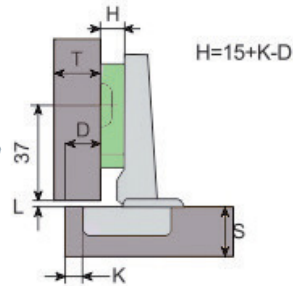

МУРАНО ПРАВА ШАРКА со меко затворање

D \ K	3	4	5	6	7
0	18	19	20	21	22
2	16	17	18	19	20
4	14	15	16	17	18

Шифра	Финиш	Цена
92392	Права шарка	83 ден.
93160	Права шарка без меко затворање	57 ден.