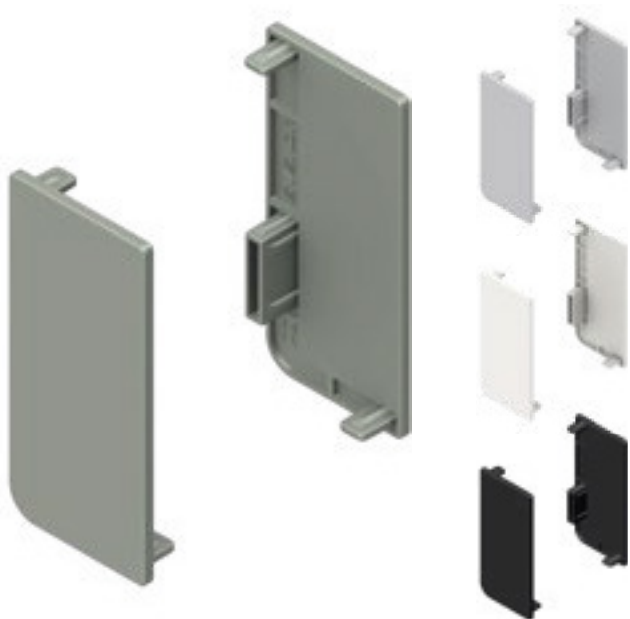

Гола L сет капачиња

Шифра	Финиш	Цена
92776	Антрацит	327 ден.
92777	Бела мат	327 ден.
92774	Сребрена мат	327 ден.
92775	Црна мат	327 ден.

Гола L надворешен агол

Шифра	Финиш	Цена
92779	Антрацит	149 ден.
92780	Бела мат	149 ден.
92778	Сребрена мат	149 ден.
92781	Црна мат	149 ден.

Гола L внатрешен агол

Шифра	Финиш	Цена
93153	Антрацит	149 ден.
93154	Бела мат	149 ден.
93152	Сребрена мат	149 ден.
93155	Црна мат	149 ден.