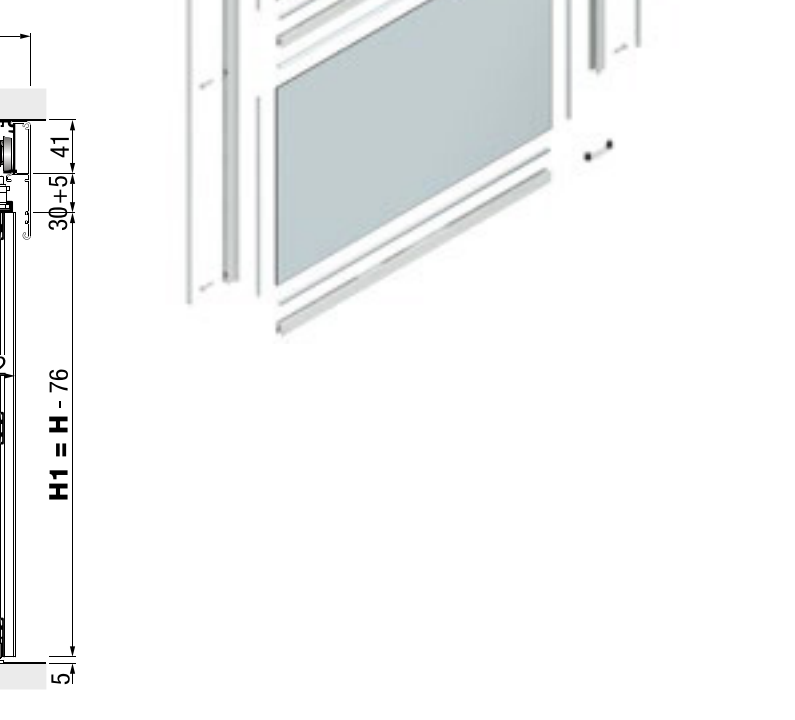

Шина од
1 канал/
2 канали
за плафон