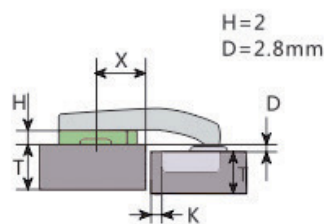

МУРАНО ШАРКА 90° со меко затварање

H	K	4	5
0	20	2.8	19
2	20	0.8	19
4	20	-1.2	19
X			D

Шифра
92644 | Цена
129 ден.