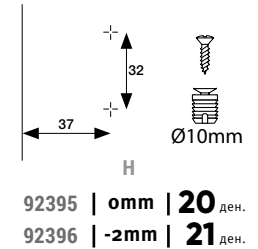

МУРАНО подложка со 3D-штел

92395	0mm	20 ден.
92396	-2mm	21 ден.