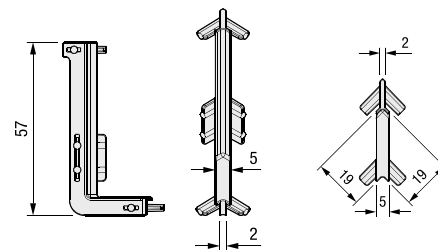

Гола L сет капачиња

Шифра	Финиш	Цена
92776	Антрацит	327 ден.
92777	Бела мат	327 ден.
92774	Сребрена мат	327 ден.
92775	Црна мат	327 ден.

Гола L надворешен агол

Шифра	Финиш	Цена
92779	Антрацит	149 ден.
92780	Бела мат	149 ден.
92778	Сребрена мат	149 ден.
92781	Црна мат	149 ден.

Гола L внатрешен агол

Шифра	Финиш	Цена
93153	Антрацит	149 ден.
93154	Бела мат	149 ден.
93152	Сребрена мат	149 ден.
93155	Црна мат	149 ден.