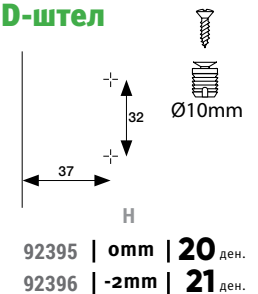

МУРАНО подложка со 3D-штел

92395	0mm	20 ден.
92396	-2mm	21 ден.