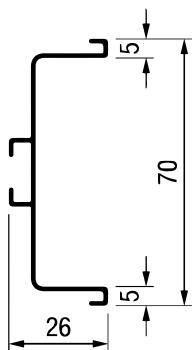

Шифра	L/m	Финиш	Цена
92772	4	Антрацит	3.565 ден.
92771	4	Бела мат	3.565 ден.
92769	4	Сребрена мат	3.133 ден.
92770	4	Црна мат	3.565 ден.