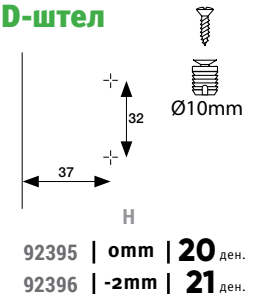

МУРАНО подложка со 3D-штел

92395	0mm	20 ден.
92396	-2mm	21 ден.