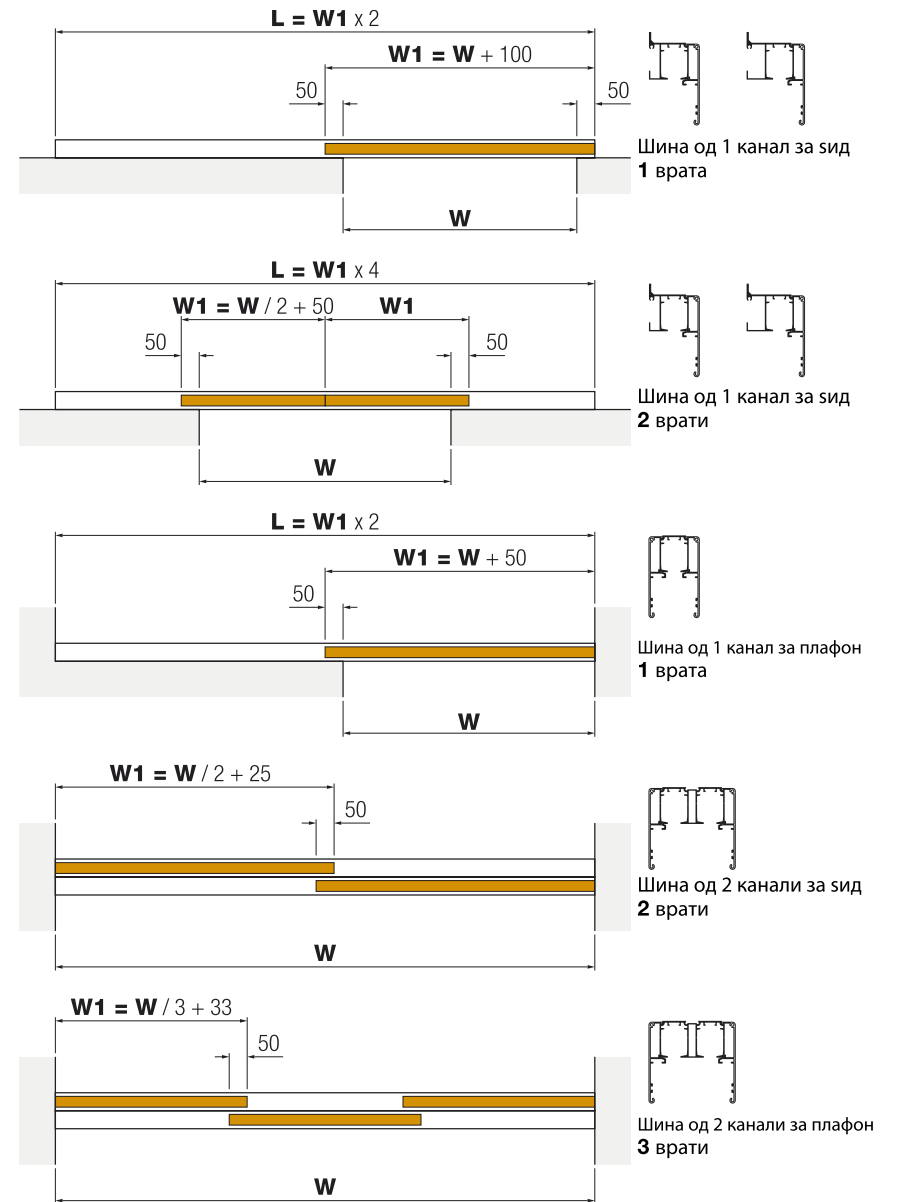

Сет стеги
за монтажа

93400 | **7.390** ден.

Завртки за монтажа
M6

93401 | **13** ден.

Сет за монтажа на
алуминиумска врата

93402 | **727** ден.

Систем за лизгачки и преградни врати - Дрвени врати

Систем за лизгачки и преградни врати - Алуминиумски врати 10 mm панели • 3/4/5/6 mm стакло