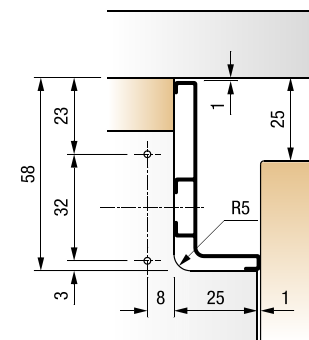

Елоксиран
Сребрен мат

Антрацит

Бела мат

Црна мат