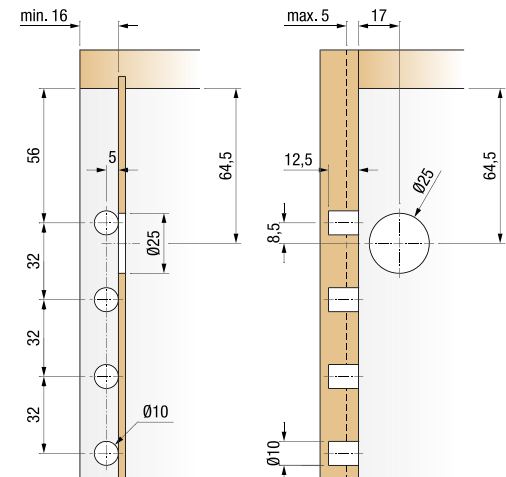

Alpine K65

сет држачи за висечки елементи до 65kg

92397 | 238 ден. парче

Alpine K65 капаче за маска

Финиш: Бел

93164 | 4 ден. парче