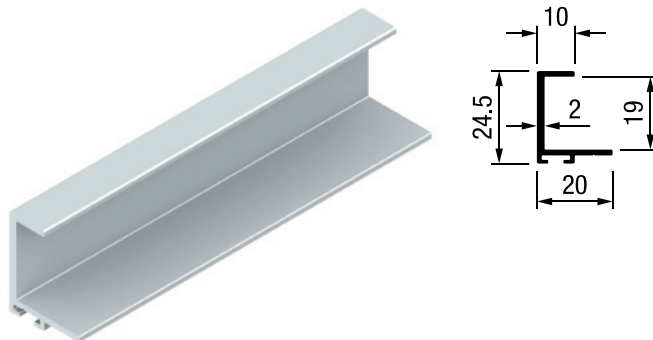

Volare 80 B профил рачка