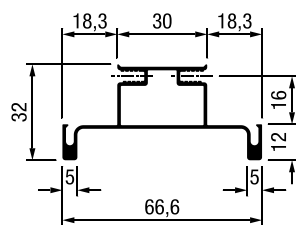

Шифра

Цена /ден.

92773

GOLA-FIX држач за профил

109

Шифра	L/m	Финиш	Цена
92798	2.6m	Антрацит	3.570 ден.
92797	2.6m	Црна мат	3.570 ден.
92796	2.6m	Сребрена мат	3.155 ден.

Шифра	L/m	Финиш	Цена
92801	2.6m	Антрацит	3.075 ден.
92800	2.6m	Црна мат	3.075 ден.
92799	2.6m	Сребрена мат	2.699 ден.