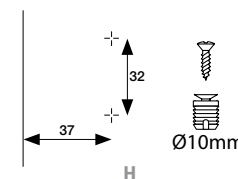

МУРАНО подлошка со 3D-штел

92395 | 0mm | **20** ден.
92396 | -2mm | **21** ден.