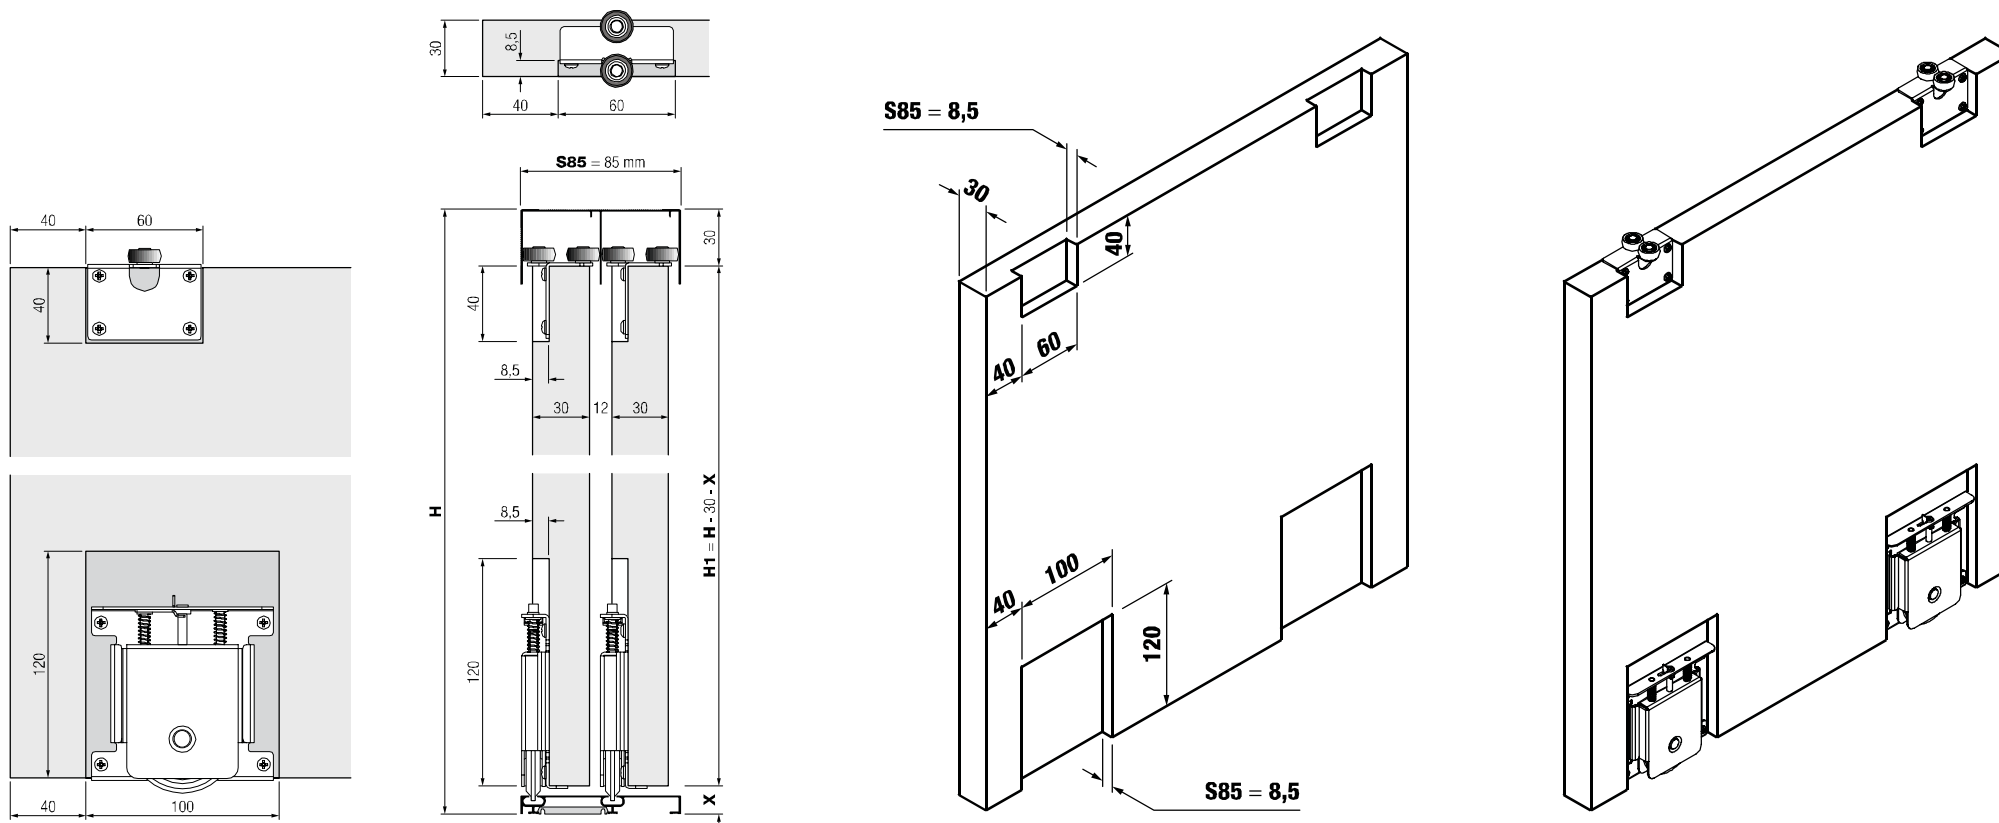

SYSKOR

aluminium systems

TERRA S85

Систем за лизгачки врати со долно водење

Подготовка на вратите со дебелина 30mm

TERRA S85

SYSKOR

Living Home Group