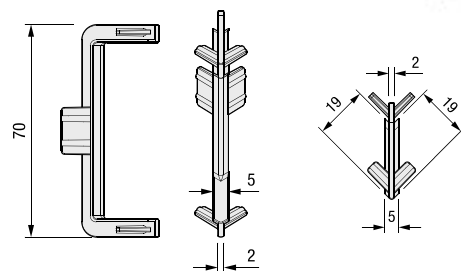

Гола С сет капачиња

Шифра	Финиш	Цена
92783	Антрацит	326 ден.
92784	Бела мат	326 ден.
92782	Сребрена мат	326 ден.
92785	Црна мат	326 ден.

Гола С надворешен агол

Шифра	Финиш	Цена
92787	Антрацит	149 ден.
92788	Бела мат	149 ден.
92786	Сребрена мат	149 ден.
92789	Црна мат	149 ден.

Гола С внатрешен агол

Шифра	Финиш	Цена
93157	Антрацит	149 ден.
93158	Бела мат	149 ден.
93156	Сребрена мат	149 ден.
93159	Црна мат	149 ден.