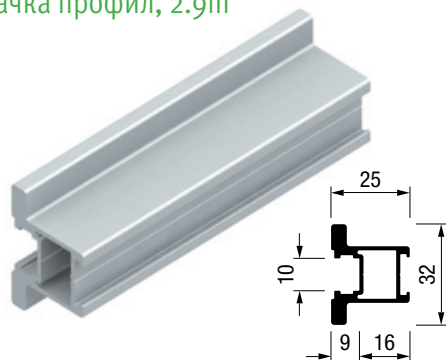

AIR M6o

Рачка профил, 2.9m

ФИНИШ

93403	Црна мат	2.388 ден. парче

SYSKOR
Living Home Group

PRO
DESIGN