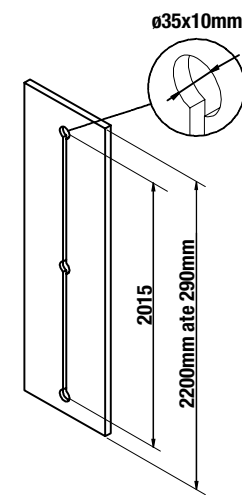

92368 | до 15 kg | **1.735** ден.

92369 | 25-40 kg | **1.735** ден.

Terra S85 Стабилизатор за врата

Ø35 x 10/2200mm

92620 | **908** ден.

ЗА ВРАТИ ДО 600 MM ЗА ВРАТИ ОД 600-1200 MM

TERRA S85

- H** Висина на отвор
- C** Висина на врата
- D** Висина на исполна
- L** Ширина на отвор
- A** Ширина на врата
- B** Ширина на исполна

Пресметка на димензии за профили и исполна

Висина на врата

$$C = H - 44 \text{ mm}$$

$$D = C - 3 \text{ mm}$$

- H** Висина на отвор
- C** Висина на врата
- D** Висина на исполна

Ширина на врата

2 врати

3 врати

$$A = \frac{L}{2} + 12,5 \text{ mm}$$

$$B = \frac{L}{2} - 17,5 \text{ mm}$$

$$A = \frac{L}{3} + 16,5 \text{ mm}$$

$$B = \frac{L}{3} - 13,5 \text{ mm}$$

- L** Ширина на отвор
- A** Ширина на врата
- B** Ширина на исполна