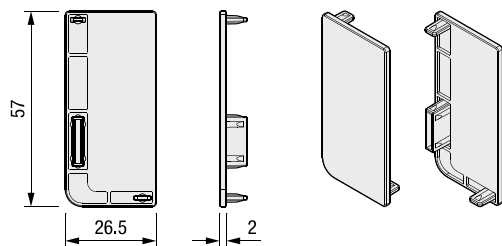

Гола L сет капачиња

Шифра	Финиш	Цена
92776	Антрацит	327 ден.
92777	Бела мат	327 ден.
92774	Сребрена мат	327 ден.
92775	Црна мат	327 ден.

Гола L надворешен агол

Шифра	Финиш	Цена
92779	Антрацит	149 ден.
92780	Бела мат	149 ден.
92778	Сребрена мат	149 ден.
92781	Црна мат	149 ден.

Гола L внатрешен агол

Шифра	Финиш	Цена
93153	Антрацит	149 ден.
93154	Бела мат	149 ден.
93152	Сребрена мат	149 ден.
93155	Црна мат	149 ден.