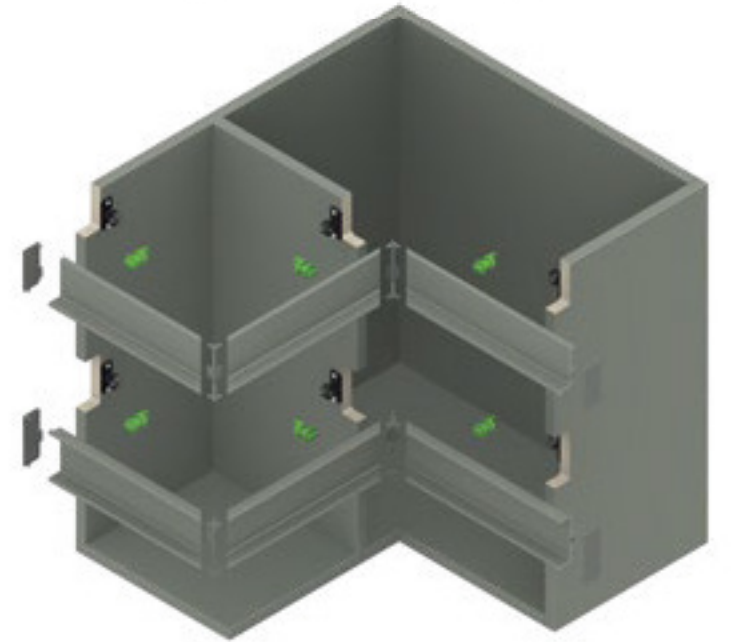

SYSKOR
kitchen & home fittings

PRO
DESIGN