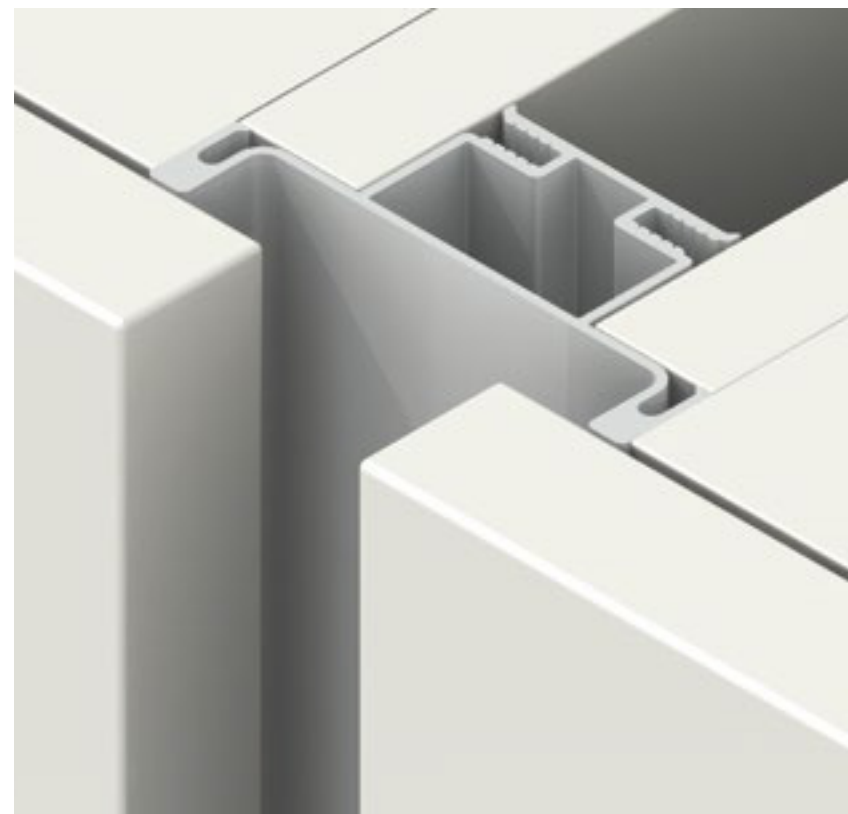

Шифра

Цена /ден.

92773

GOLA-FIX држач за профил

109

Шифра	L/m	Финиш	Цена
92798	2.6m	Антрацит	3.570 ден.
92797	2.6m	Црна мат	3.570 ден.
92796	2.6m	Сребрена мат	3.155 ден.

Шифра	L/m	Финиш	Цена
92801	2.6m	Антрацит	3.075 ден.
92800	2.6m	Црна мат	3.075 ден.
92799	2.6m	Сребрена мат	2.699 ден.