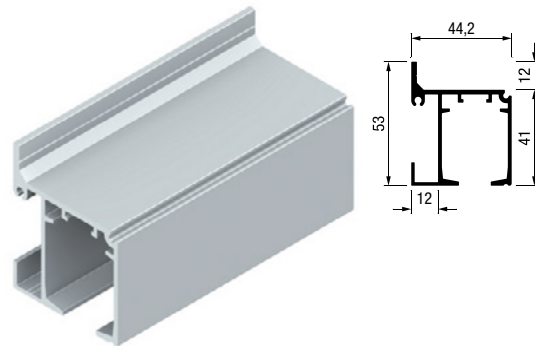

Шина од
1 канал
за сид

Шина од
1 канал/
2 канали
за плафон

Алуминиумски профили за преградни врати

AIR M6o Z1o

шина 1-канал, 4т
за странична монтажа на сид

ФИНИШ

92388 | Алуминиум мат | **4.320** ден. парче
93441 | Црна мат | **4.350** ден. парче