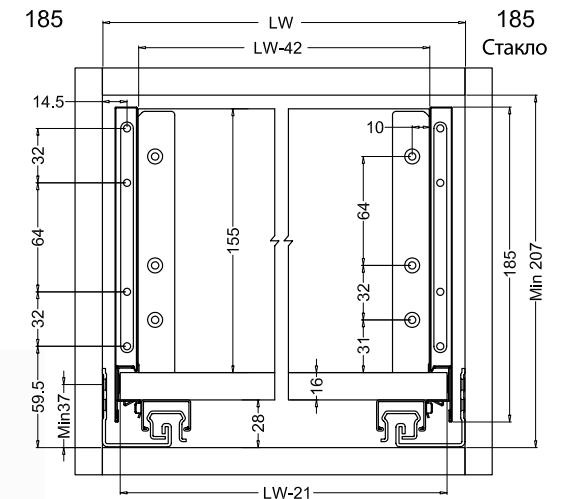

Дефинирање на мерки за дно и заден профил од фиока

Номинална должина	Должина на внатр. фиока	Минимална монтажна должина на фиоката
500mm	474mm	505mm

LW = внатрешна ширина на елементот

Заден профил

Фиока/mm	H/mm
89	59
121	91
185	155

Дно

LW= внатр. ширина на елемент NL= номинална должина LT= внатр. дубочина на елемент

PR 
DESIGN
SYSKOR
Living Home Group
www.syskor.es

SYSKOR

kitchen & home fittings

PRO 
DESIGN

monza program

Гола профили и додатоци