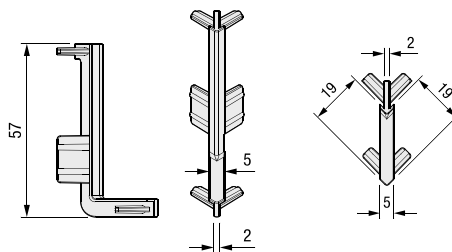

Гола L сет капачиња

Шифра	Финиш	Цена
92776	Антрацит	327 ден.
92777	Бела мат	327 ден.
92774	Сребрена мат	327 ден.
92775	Црна мат	327 ден.

Гола L надворешен агол

Шифра	Финиш	Цена
92779	Антрацит	149 ден.
92780	Бела мат	149 ден.
92778	Сребрена мат	149 ден.
92781	Црна мат	149 ден.

Гола L внатрешен агол

Шифра	Финиш	Цена
93153	Антрацит	149 ден.
93154	Бела мат	149 ден.
93152	Сребрена мат	149 ден.
93155	Црна мат	149 ден.