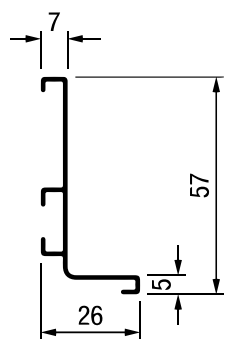

Шифра	L/m	Финиш	Цена
92768	4	Антрацит	2,866 ден.
92767	4	Бела мат	2,866 ден.
92765	4	Сребрена мат	2,520 ден.
92766	4	Црна мат	2,866 ден.