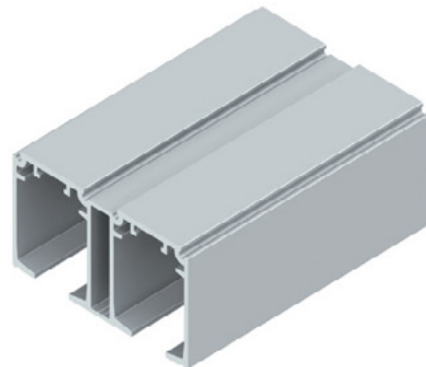

AIR M6o

шина 2-канала, 4m
за монтажа на плафон

ФИНИШ

93297	Алуминиум мат	7.072 ден. парче