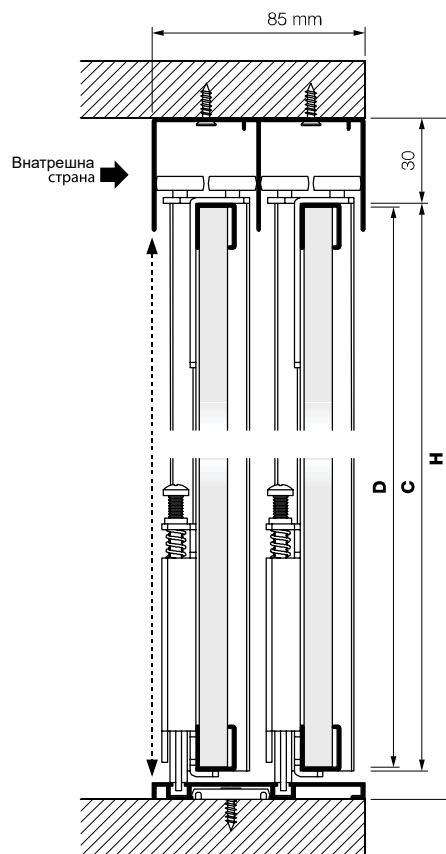

92368 | до 15 kg | **1.735** ден.

92369 | 25-40 kg | **1.735** ден.

Terra S85 Стабилизатор за врата

Ø35 x 10/2200mm

92620 | **908** ден.

ЗА ВРАТИ ДО 600 MM ЗА ВРАТИ ОД 600-1200 MM

TERRA S85

- H** Висина на отвор
- C** Висина на врата
- D** Висина на исполна
- L** Ширина на отвор
- A** Ширина на врата
- B** Ширина на исполна

Пресметка на димензии за профили и исполна

Висина на врата

$$C = H - 44 \text{ mm}$$

$$D = C - 3 \text{ mm}$$

- H** Висина на отвор
- C** Висина на врата
- D** Висина на исполна

Ширина на врата

2 врати

3 врати

$$A = \frac{L}{2} + 12,5 \text{ mm}$$

$$B = \frac{L}{2} - 17,5 \text{ mm}$$

$$A = \frac{L}{3} + 16,5 \text{ mm}$$

$$B = \frac{L}{3} - 13,5 \text{ mm}$$

- L** Ширина на отвор
- A** Ширина на врата
- B** Ширина на исполна