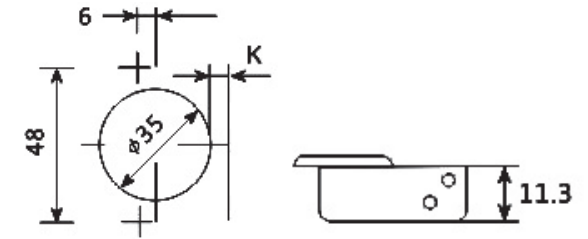

PR
DESIGN

SYSKOR

Living Home Group

КАТАЛОГ '22

1 Латерално подесување

2 Фронтално подесување

3 Вертикално подесување

Минимална дебелина на врата 16 мм.
Отвор Ø35 мм, длабочина 11,3 мм.
Агол на отворање 110° - Осовинско растојание на дупки 48/6 мм.
МУРАНО подложка со 3D штел.