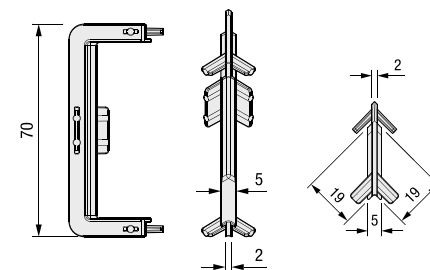

Елоксиран
Сребрен мат

Антрацит

Бела мат

Црна мат

SYSKOR
kitchen & home fittings

PR
DESIGN

Photo: Kitchen with gola horizontal "L" and "C" profiles Monza Program by Syskor in MATT White finish

Гола С сет капачиња