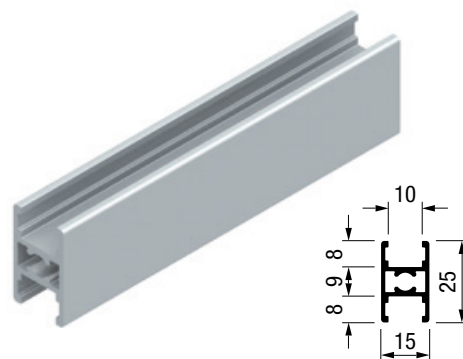

AIR M6o

Н - профил, 4т

ФИНИШ

93406 | Црна мат | **2.030** ден. парче