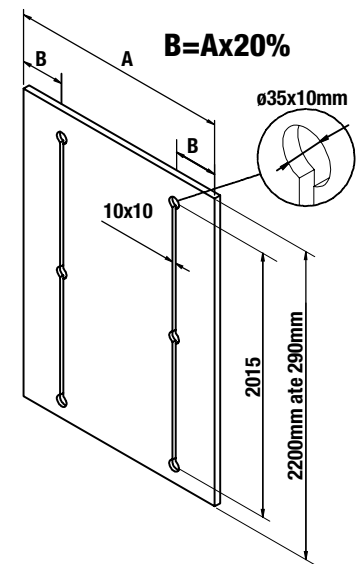

92368 | до 15 kg | **1.735** ден.

92369 | 25-40 kg | **1.735** ден.

Terra S85 Стабилизатор за врата

Ø35 x 10/2200mm

92620 | **908** ден.

ЗА ВРАТИ ДО 600 MM ЗА ВРАТИ ОД 600-1200 MM

TERRA S85

- H** Висина на отвор
- C** Висина на врата
- D** Висина на исполна
- L** Ширина на отвор
- A** Ширина на врата
- B** Ширина на исполна

Пресметка на димензии за профили и исполна

Висина на врата

$$C = H - 44 \text{ mm}$$

$$D = C - 3 \text{ mm}$$

- H** Висина на отвор
- C** Висина на врата
- D** Висина на исполна

Ширина на врата

2 врати

3 врати

$$A = \frac{L}{2} + 12,5 \text{ mm}$$

$$B = \frac{L}{2} - 17,5 \text{ mm}$$

$$A = \frac{L}{3} + 16,5 \text{ mm}$$

$$B = \frac{L}{3} - 13,5 \text{ mm}$$

- L** Ширина на отвор
- A** Ширина на врата
- B** Ширина на исполна