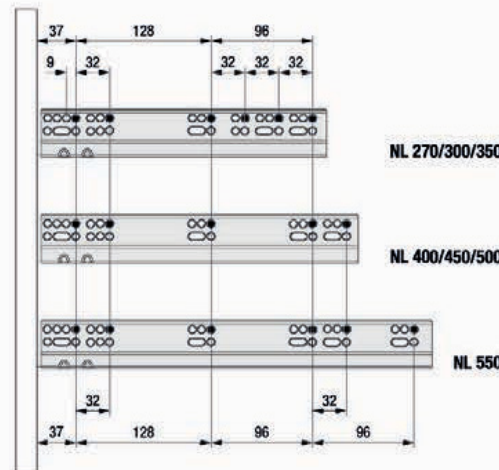

Дефинирање на мерки за дно и заден профил од фиока

Номинална должина	Должина на внатр. фиока	Минимална монтажна должина на фиоката
500mm	474mm	505mm

LW = внатрешна ширина на елементот

Заден профил

Фиока/mm	H/mm
89	59
121	91
185	155

Дно

LW= внатр. ширина на елемент NL= номинална должина LT= внатр. дубочина на елемент

PR 
DESIGN
SYSKOR
Living Home Group
www.syskor.es

SYSKOR

kitchen & home fittings

PRO 
DESIGN

monza program

Гола профили и додатоци