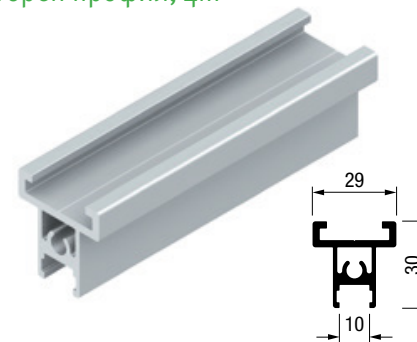

AIR M6o

Горен профил, 4т

ФИНИШ

93404 | Црна мат | **3.550** ден. парче