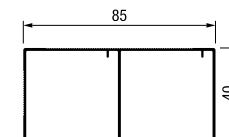

92368 | до 15 kg | **1.735** ден.

92369 | 25-40 kg | **1.735** ден.

Terra S85 Стабилизатор за врата

Ø35 x 10/2200mm

92620 | **908** ден.

ЗА ВРАТИ ДО 600 MM ЗА ВРАТИ ОД 600-1200 MM

TERRA S85

- H** Висина на отвор
- C** Висина на врата
- D** Висина на исполна
- L** Ширина на отвор
- A** Ширина на врата
- B** Ширина на исполна

Пресметка на димензии за профили и исполна

Висина на врата

$$C = H - 44 \text{ mm}$$

$$D = C - 3 \text{ mm}$$

- H** Висина на отвор
- C** Висина на врата
- D** Висина на исполна

Ширина на врата

2 врати

3 врати

$$A = \frac{L}{2} + 12,5 \text{ mm}$$

$$B = \frac{L}{2} - 17,5 \text{ mm}$$

$$A = \frac{L}{3} + 16,5 \text{ mm}$$

$$B = \frac{L}{3} - 13,5 \text{ mm}$$

- L** Ширина на отвор
- A** Ширина на врата
- B** Ширина на исполна