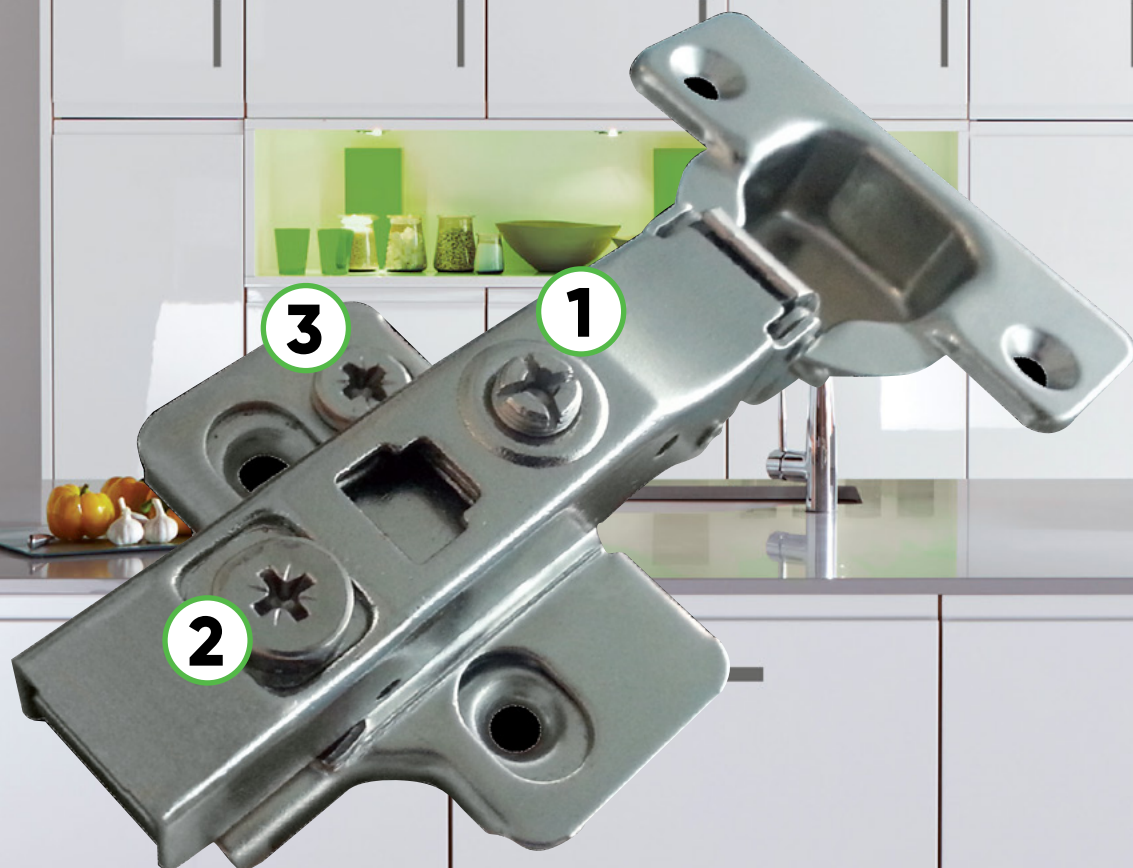

PR
DESIGN

SYSKOR

Living Home Group

КАТАЛОГ '22

1 Латерално подесување

2 Фронтално подесување

3 Вертикално подесување

Минимална дебелина на врата 16 мм.
Отвор Ø35 мм, длабочина 11,3 мм.
Агол на отворање 110° - Осовинско растојание на дупки 48/6 мм.
МУРАНО подложка со 3D штел.