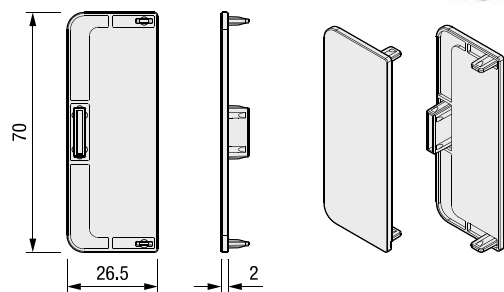

Елоксиран
Сребрен мат

Антрацит

Бела мат

Црна мат

SYSKOR
kitchen & home fittings

PR
DESIGN

Photo: Kitchen with gola horizontal "L" and "C" profiles Monza Program by Syskor in MATT White finish

Гола С сет капачиња