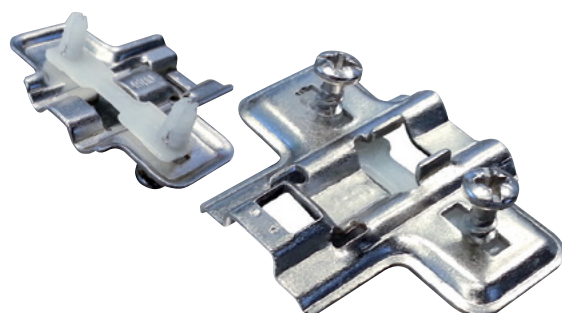

МУРАНО подлошка со типла Ø5 x 7,5mm

H
92794 | 0mm | **17** ден.
92795 | -2mm | **17** ден.