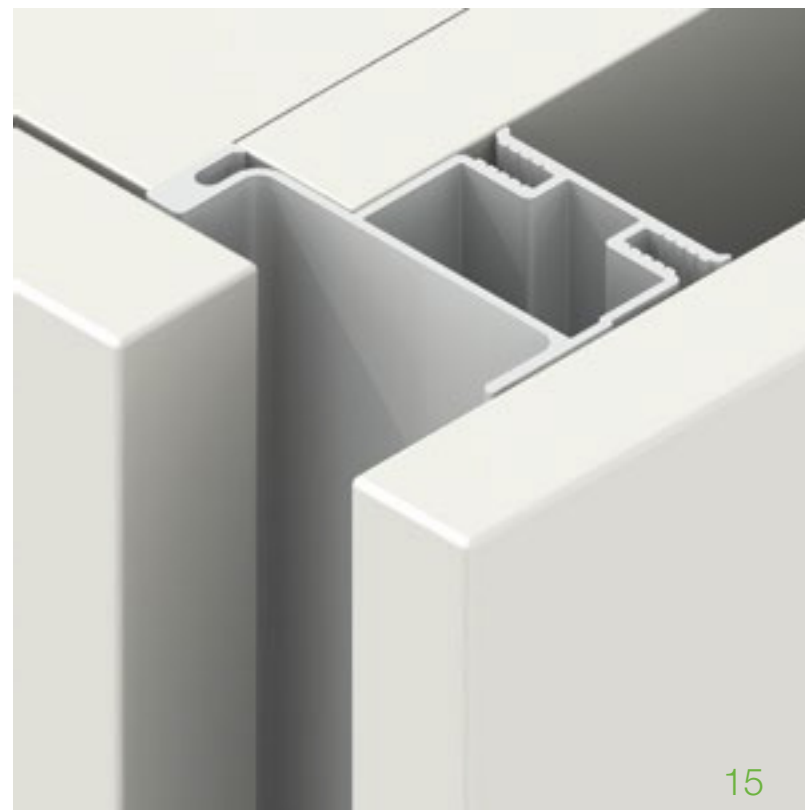

Шифра

Цена /ден.

92773

GOLA-FIX држач за профил

109

Шифра	L/m	Финиш	Цена
92798	2.6m	Антрацит	3.570 ден.
92797	2.6m	Црна мат	3.570 ден.
92796	2.6m	Сребрена мат	3.155 ден.

Шифра	L/m	Финиш	Цена
92801	2.6m	Антрацит	3.075 ден.
92800	2.6m	Црна мат	3.075 ден.
92799	2.6m	Сребрена мат	2.699 ден.