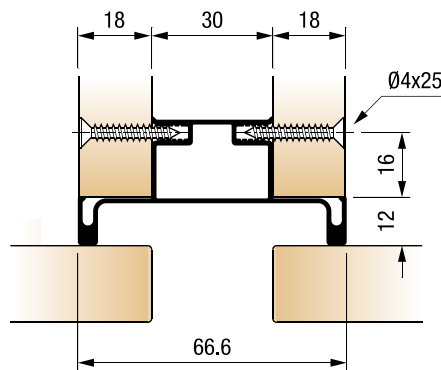

Шифра

Цена /ден.

92773

GOLA-FIX држач за профил

109

Шифра	L/m	Финиш	Цена
92798	2.6m	Антрацит	3.570 ден.
92797	2.6m	Црна мат	3.570 ден.
92796	2.6m	Сребрена мат	3.155 ден.

Шифра	L/m	Финиш	Цена
92801	2.6m	Антрацит	3.075 ден.
92800	2.6m	Црна мат	3.075 ден.
92799	2.6m	Сребрена мат	2.699 ден.