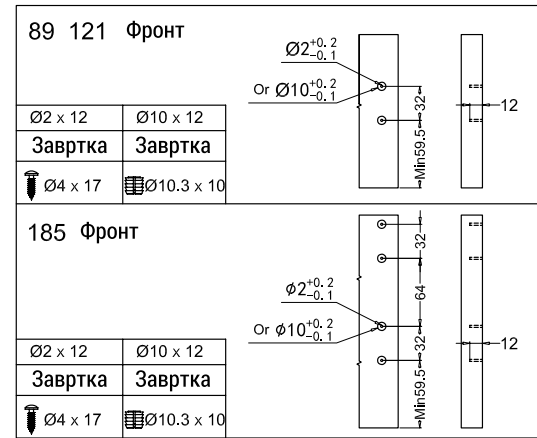

Дефинирање на мерки за дно и заден профил од фиока

Номинална должина	Должина на внатр. фиока	Минимална монтажна должина на фиоката
500mm	474mm	505mm

LW = внатрешна ширина на елементот

Заден профил

Фиока/mm	H/mm
89	59
121	91
185	155

Дно

LW= внатр. ширина на елемент NL= номинална должина LT= внатр. дубочина на елемент

PR 
DESIGN
SYSKOR
Living Home Group
www.syskor.es

SYSKOR

kitchen & home fittings

PRO 
DESIGN

monza program

Гола профили и додатоци