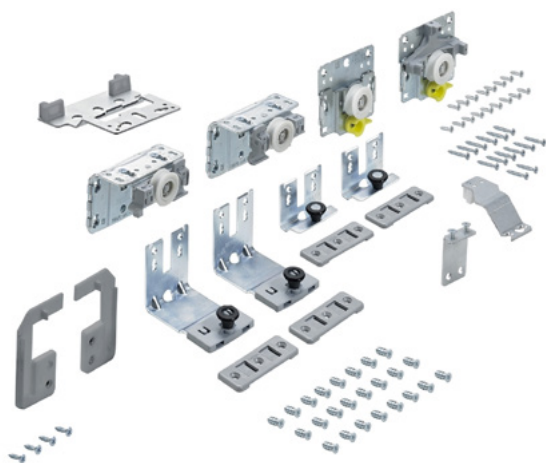

### Шема за бушење - за преклоп 0mm

**1. TopLine L NEW сет за 2 врати 18-30мм/50кг**

► Сетот содржи компоненти за водење и лизгање заедно со оков за прицврстување за гардеробер со 2 или 3 врати.

	Дебелина	Носивост		Цена
92728	18-30мм	50kg	За 2-врати, предна лева	5.080 ден.
92729	18-30мм	50kg	За 2-врати, предна десна	5.080 ден.
92739	18-30мм	50kg	За 3 врати	7.551 ден.

## 2. Silent System