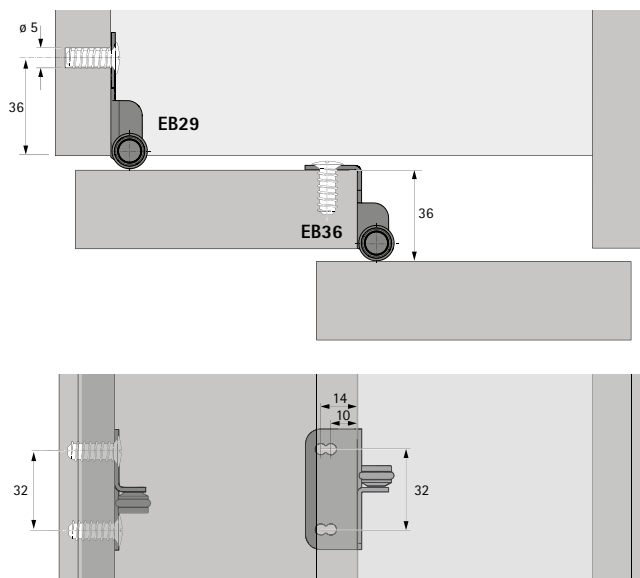

### Дистанцер помеѓу врати

92611 | 404 ден.

- ▶ Профил рачка
- ▶ Дебелина на врата 18, 19 mm
- ▶ Должина: 2050 mm
- ▶ Материјал:Алуминиум
- ▶ Финиш: Елоксиран алуминиум

Димензија

Финиш

**6575** | **2050mm** | **елоксиран алуминиум** | **984**ден.

Димензија

Финиш

**6698** | **2500mm** | **елоксиран алуминиум** | **737**ден.