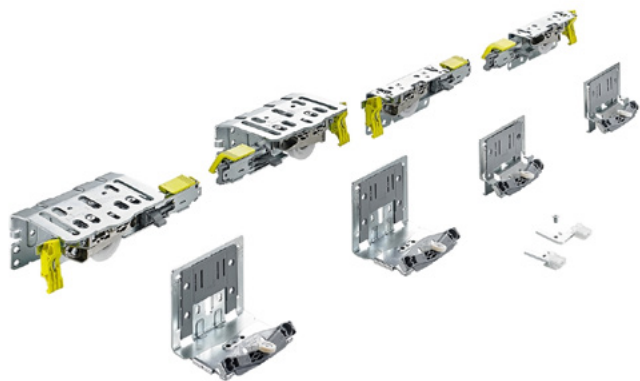

Совршен финиш: Декоративна самолеплива лента во три бои за профилот за водење.

Еlegantна инсталација со клип систем: Монтажа од под до плафон без видливи завртки.

Практична удобност: Средната врата интуитивно лизга на лево и на десно.

Silent System

	2-врати	3-врати	4-врати
Меко затворање			
Меко отворање			

TopLine XL NEW сет за 2 врати 18-30мм/60kg

- ▶ Сет од водилки, STB 19, 17 mm , максимална дебелина на врата до 30мм и тежина до 30кг.
- ▶ Сетот ги содржи сите компоненти за водење и лизгање за гардеробери со 2/3/4 лизгачки врати.

91630		Сет за 2- врати		12.701 ден.
92547		Сет за 3- врати		17.172 ден.
92548		Сет за 4- врати		25.161 ден.

TopLine XL NEW Silent System сет за 2 врати 15-35kg

- ▶ TopLine XL , Silent System сет за 2/3 врати
- ▶ Сетот содржи меко затворање и меко отворање заедно со завршни капачиња