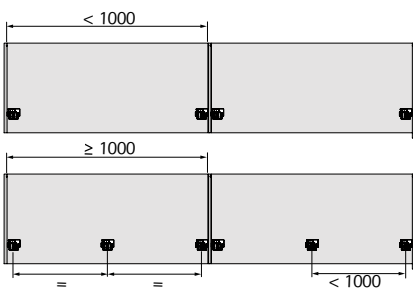

91631		2- врати		15-35kg		5.850 ден.
92546		2- врати		30-80kg		5.930 ден.
92551		3- врати		15-35kg		11.512 ден.
92552		3- врати		30-80kg		11.529 ден.

TopLine XL NEW сет профил водилки со клип 2300мм

- ▶ Сетот содржи по еден профил за водење и лизгање за монтажа со клип
- ▶ Профили: елоксиран алуминиум

91632		2300mm		10.413 ден.
92550		4000mm		18.115 ден.

Монтажни димензии за монтажа со клип

Монтажни димензии за монтажа со завртки

Хоризонтален пресек на 2-врати

Шема за бушење на врати