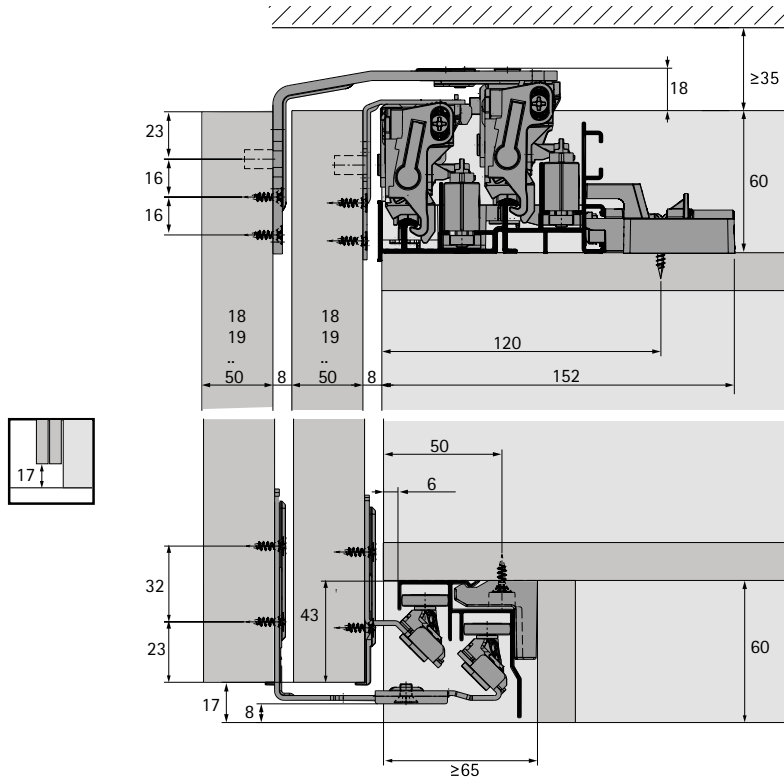

91631		2- врати		15-35kg		5.850 ден.
92546		2- врати		30-80kg		5.930 ден.
92551		3- врати		15-35kg		11.512 ден.
92552		3- врати		30-80kg		11.529 ден.

TopLine XL NEW сет профил водилки со клип 2300мм

- ▶ Сетот содржи по еден профил за водење и лизгање за монтажа со клип
- ▶ Профили: елоксиран алуминиум

91632		2300mm		10.413 ден.
92550		4000mm		18.115 ден.

Монтажни димензии за монтажа со клип

Монтажни димензии за монтажа со завртки

Хоризонтален пресек на 2-врати

Шема за бушење на врати