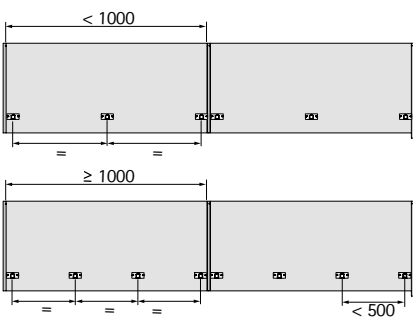

91631		2- врати		15-35kg		5.850 ден.
92546		2- врати		30-80kg		5.930 ден.
92551		3- врати		15-35kg		11.512 ден.
92552		3- врати		30-80kg		11.529 ден.

TopLine XL NEW сет профил водилки со клип 2300мм

- ▶ Сетот содржи по еден профил за водење и лизгање за монтажа со клип
- ▶ Профили: елоксиран алуминиум

91632		2300mm		10.413 ден.
92550		4000mm		18.115 ден.

Монтажни димензии за монтажа со клип

Монтажни димензии за монтажа со завртки

Хоризонтален пресек на 2-врати

Шема за бушење на врати