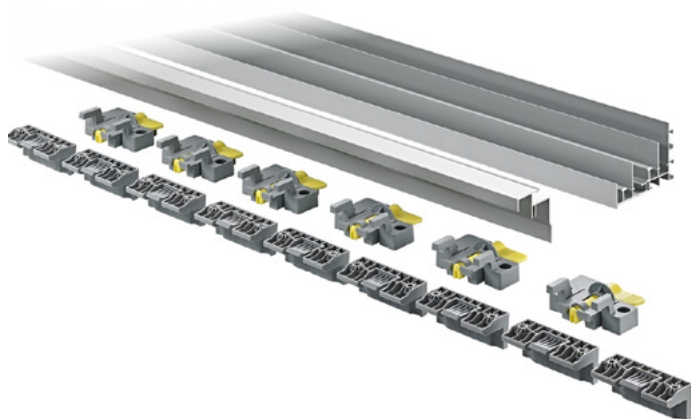

Совршен финиш: Декоративна самолеплива лента во три бои за профилот за водење.

Еlegantна инсталација со клип систем: Монтажа од под до плафон без видливи завртки.

Практична удобност: Средната врата интуитивно лизга на лево и на десно.

Silent System

	2-врати	3-врати	4-врати
Меко затворање			
Меко отворање			

TopLine XL NEW сет за 2 врати 18-30мм/60kg

- ▶ Сет од водилки, STB 19, 17 mm , максимална дебелина на врата до 30мм и тежина до 30кг.
- ▶ Сетот ги содржи сите компоненти за водење и лизгање за гардеробери со 2/3/4 лизгачки врати.

91630		Сет за 2- врати		12.701 ден.
92547		Сет за 3- врати		17.172 ден.
92548		Сет за 4- врати		25.161 ден.

TopLine XL NEW Silent System сет за 2 врати 15-35kg

- ▶ TopLine XL , Silent System сет за 2/3 врати
- ▶ Сетот содржи меко затворање и меко отворање заедно со завршни капачиња

91631		2- врати		15-35kg		5.850 ден.
92546		2- врати		30-80kg		5.930 ден.
92551		3- врати		15-35kg		11.512 ден.
92552		3- врати		30-80kg		11.529 ден.

TopLine XL NEW сет профил водилки со клип 2300мм

- ▶ Сетот содржи по еден профил за водење и лизгање за монтажа со клип
- ▶ Профили: елоксиран алуминиум