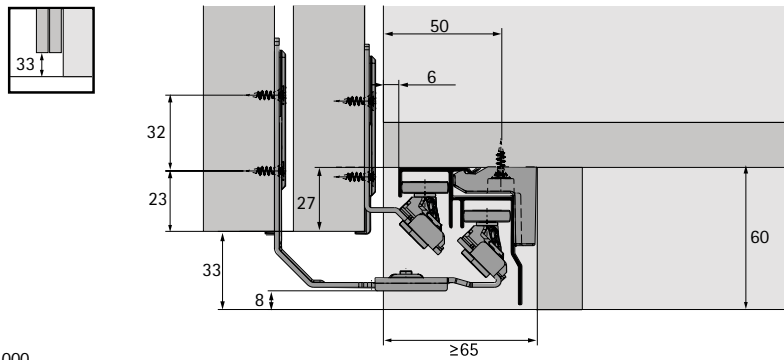

91631		2- врати		15-35kg		5.850 ден.
92546		2- врати		30-80kg		5.930 ден.
92551		3- врати		15-35kg		11.512 ден.
92552		3- врати		30-80kg		11.529 ден.

TopLine XL NEW сет профил водилки со клип 2300мм

- ▶ Сетот содржи по еден профил за водење и лизгање за монтажа со клип
- ▶ Профили: елоксиран алуминиум

91632		2300mm		10.413 ден.
92550		4000mm		18.115 ден.

Монтажни димензии за монтажа со клип

Монтажни димензии за монтажа со завртки

Хоризонтален пресек на 2-врати

Шема за бушење на врати