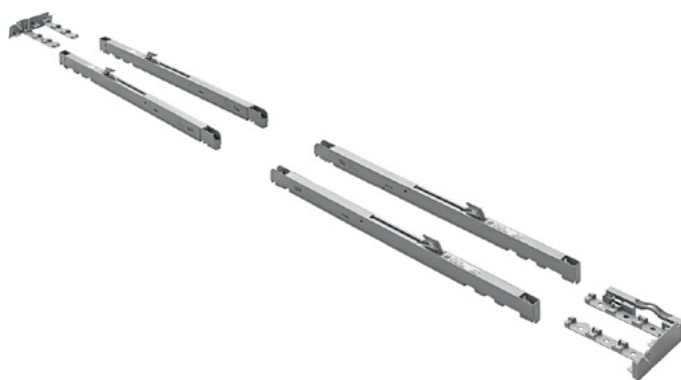

Совршен финиш: Декоративна самолеплива лента во три бои за профилот за водење.

Еlegantна инсталација со клип систем: Монтажа од под до плафон без видливи завртки.

Практична удобност: Средната врата интуитивно лизга на лево и на десно.

Silent System

	2-врати	3-врати	4-врати
Меко затворање			
Меко отворање			

TopLine XL NEW сет за 2 врати 18-30мм/60kg

- ▶ Сет од водилки, STB 19, 17 mm , максимална дебелина на врата до 30мм и тежина до 30кг.
- ▶ Сетот ги содржи сите компоненти за водење и лизгање за гардеробери со 2/3/4 лизгачки врати.

91630		Сет за 2- врати		12.701 ден.
92547		Сет за 3- врати		17.172 ден.
92548		Сет за 4- врати		25.161 ден.

TopLine XL NEW Silent System сет за 2 врати 15-35kg

- ▶ TopLine XL , Silent System сет за 2/3 врати
- ▶ Сетот содржи меко затворање и меко отворање заедно со завршни капачиња