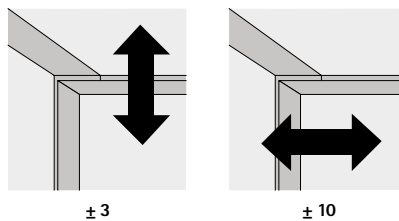

Принципите на дизајнот

Големина и тежина на врата

TB	600	650	700	750	800	850	900	950	1000
TH ≤	1800	1950	2100	2250	2400	2550	2700	2850	3000

Број на врати и позиција

Висинско/ преклопно подесување

Материјал на врата

Silent System

	2-врати	3-врати	4-врати
Меко затворање			
Меко отворање			

TopLine XL NEW сет за 2 врати 18-30мм/60kg

- ▶ Сет од водилки, STB 19, 17 mm , максимална дебелина на врата до 30мм и тежина до 30кг.
- ▶ Сетот ги содржи сите компоненти за водење и лизгање за гардеробери со 2/3/4 лизгачки врати.