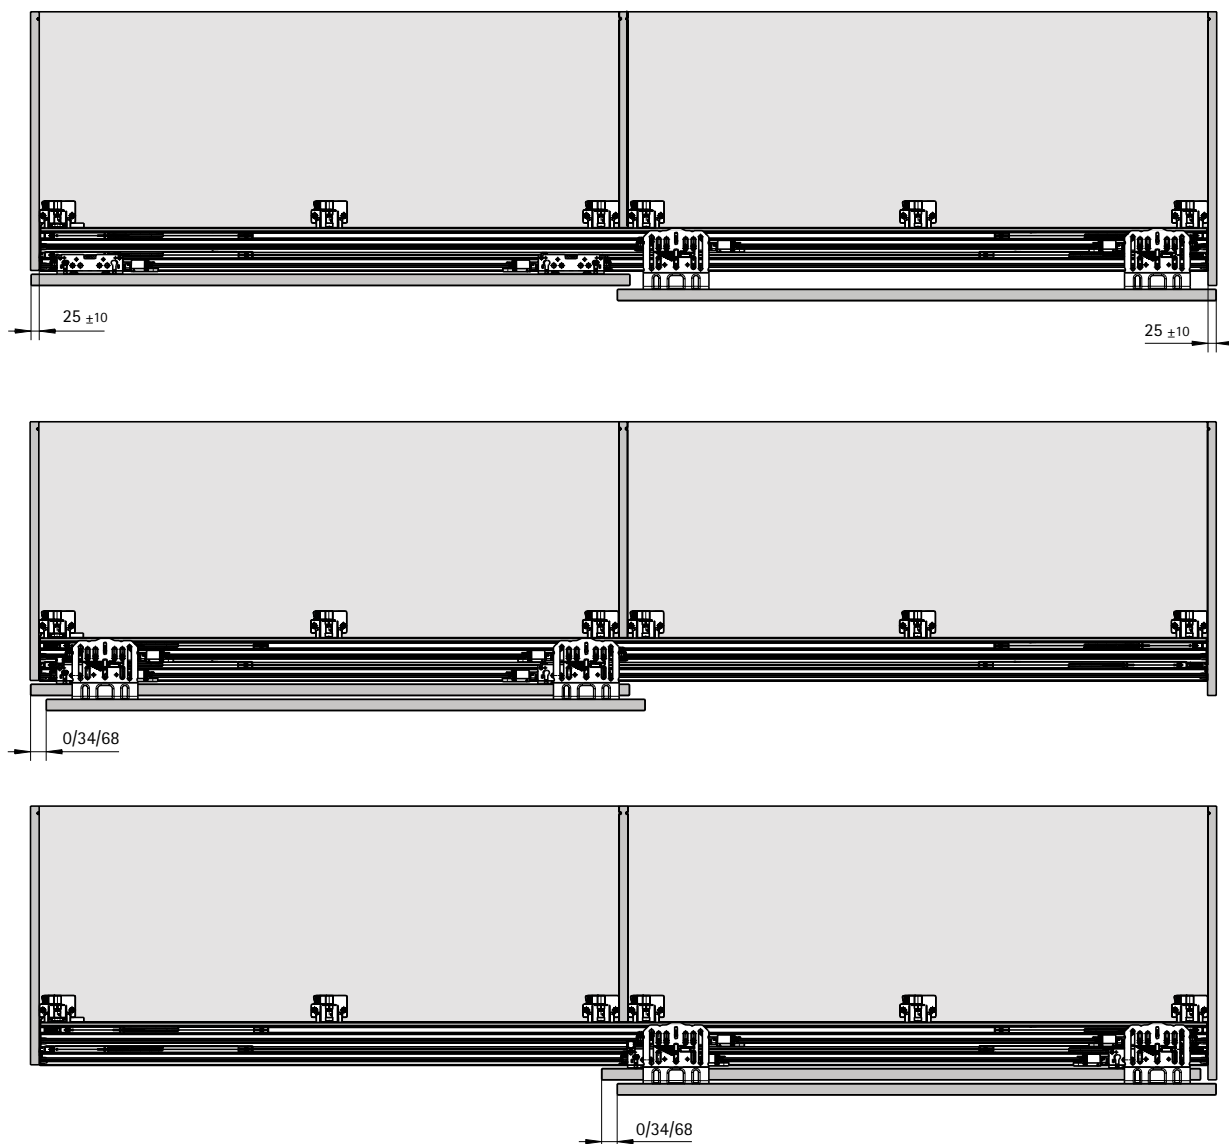

Совршен финиш: Декоративна самолеплива лента во три бои за профилот за водење.

Еlegantна инсталација со клип систем: Монтажа од под до плафон без видливи завртки.

Практична удобност: Средната врата интуитивно лизга на лево и на десно.

91631		2- врати		15-35kg		5.850 ден.
92546		2- врати		30-80kg		5.930 ден.
92551		3- врати		15-35kg		11.512 ден.
92552		3- врати		30-80kg		11.529 ден.

TopLine XL NEW сет профил водилки со клип 2300мм

- ▶ Сетот содржи по еден профил за водење и лизгање за монтажа со клип
- ▶ Профили: елоксиран алуминиум

91632		2300mm		10.413 ден.
92550		4000mm		18.115 ден.

Монтажни димензии за монтажа со клип

Монтажни димензии за монтажа со завртки

Хоризонтален пресек на 2-врати

Шема за бушење на врати