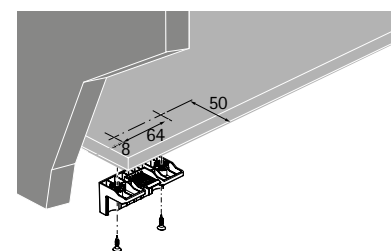

91631		2- врати		15-35kg		5.850 ден.
92546		2- врати		30-80kg		5.930 ден.
92551		3- врати		15-35kg		11.512 ден.
92552		3- врати		30-80kg		11.529 ден.

TopLine XL NEW сет профил водилки со клип 2300мм

- ▶ Сетот содржи по еден профил за водење и лизгање за монтажа со клип
- ▶ Профили: елоксиран алуминиум

91632		2300mm		10.413 ден.
92550		4000mm		18.115 ден.

Монтажни димензии за монтажа со клип

Монтажни димензии за монтажа со завртки

Хоризонтален пресек на 2-врати

Шема за бушење на врати