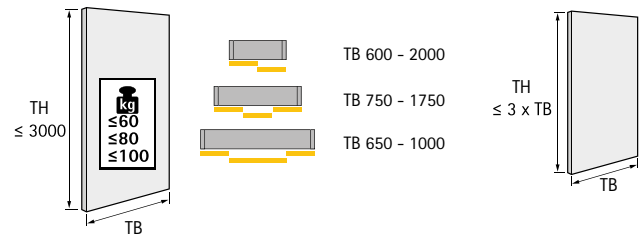

Принципите на дизајнот

Големина и тежина на врата

TB	600	650	700	750	800	850	900	950	1000
TH ≤	1800	1950	2100	2250	2400	2550	2700	2850	3000

Број на врати и позиција

Висинско/ преклопно подесување

Материјал на врата