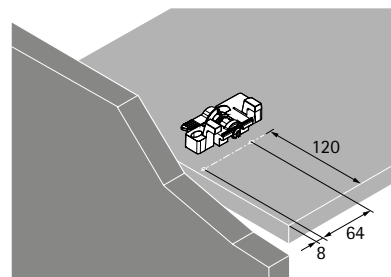

Совршен финиш: Декоративна самолеплива лента во три бои за профилот за водење.

Еlegantна инсталација со клип систем: Монтажа од под до плафон без видливи завртки.

Практична удобност: Средната врата интуитивно лизга на лево и на десно.

91631		2- врати		15-35kg		5.850 ден.
92546		2- врати		30-80kg		5.930 ден.
92551		3- врати		15-35kg		11.512 ден.
92552		3- врати		30-80kg		11.529 ден.

TopLine XL NEW сет профил водилки со клип 2300мм

- ▶ Сетот содржи по еден профил за водење и лизгање за монтажа со клип
- ▶ Профили: елоксиран алуминиум

91632		2300mm		10.413 ден.
92550		4000mm		18.115 ден.

Монтажни димензии за монтажа со клип

Монтажни димензии за монтажа со завртки

Хоризонтален пресек на 2-врати

Шема за бушење на врати