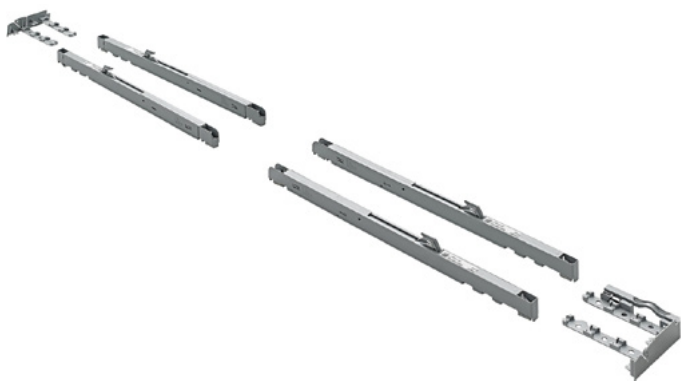

TopLine XL NEW Silent System сет за 2 врати 15-35kg

- TopLine XL , Silent System сет за 2/3 врати
- Сетот содржи меко затворање и меко отворање заедно со завршни капачиња

91631	2- врати	15-35kg	5.850 ден.
92546	2- врати	30-80kg	5.930 ден.
92551	3- врати	15-35kg	11.512 ден.
92552	3- врати	30-80kg	11.529 ден.