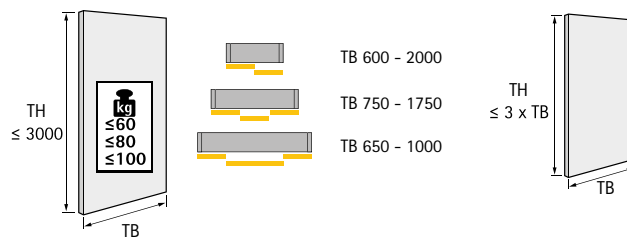

Принципите на дизајнот

Големина и тежина на врата

| | | | | | | | | | |
|------|------|------|------|------|------|------|------|------|------|
| TB | 600 | 650 | 700 | 750 | 800 | 850 | 900 | 950 | 1000 |
| TH ≤ | 1800 | 1950 | 2100 | 2250 | 2400 | 2550 | 2700 | 2850 | 3000 |