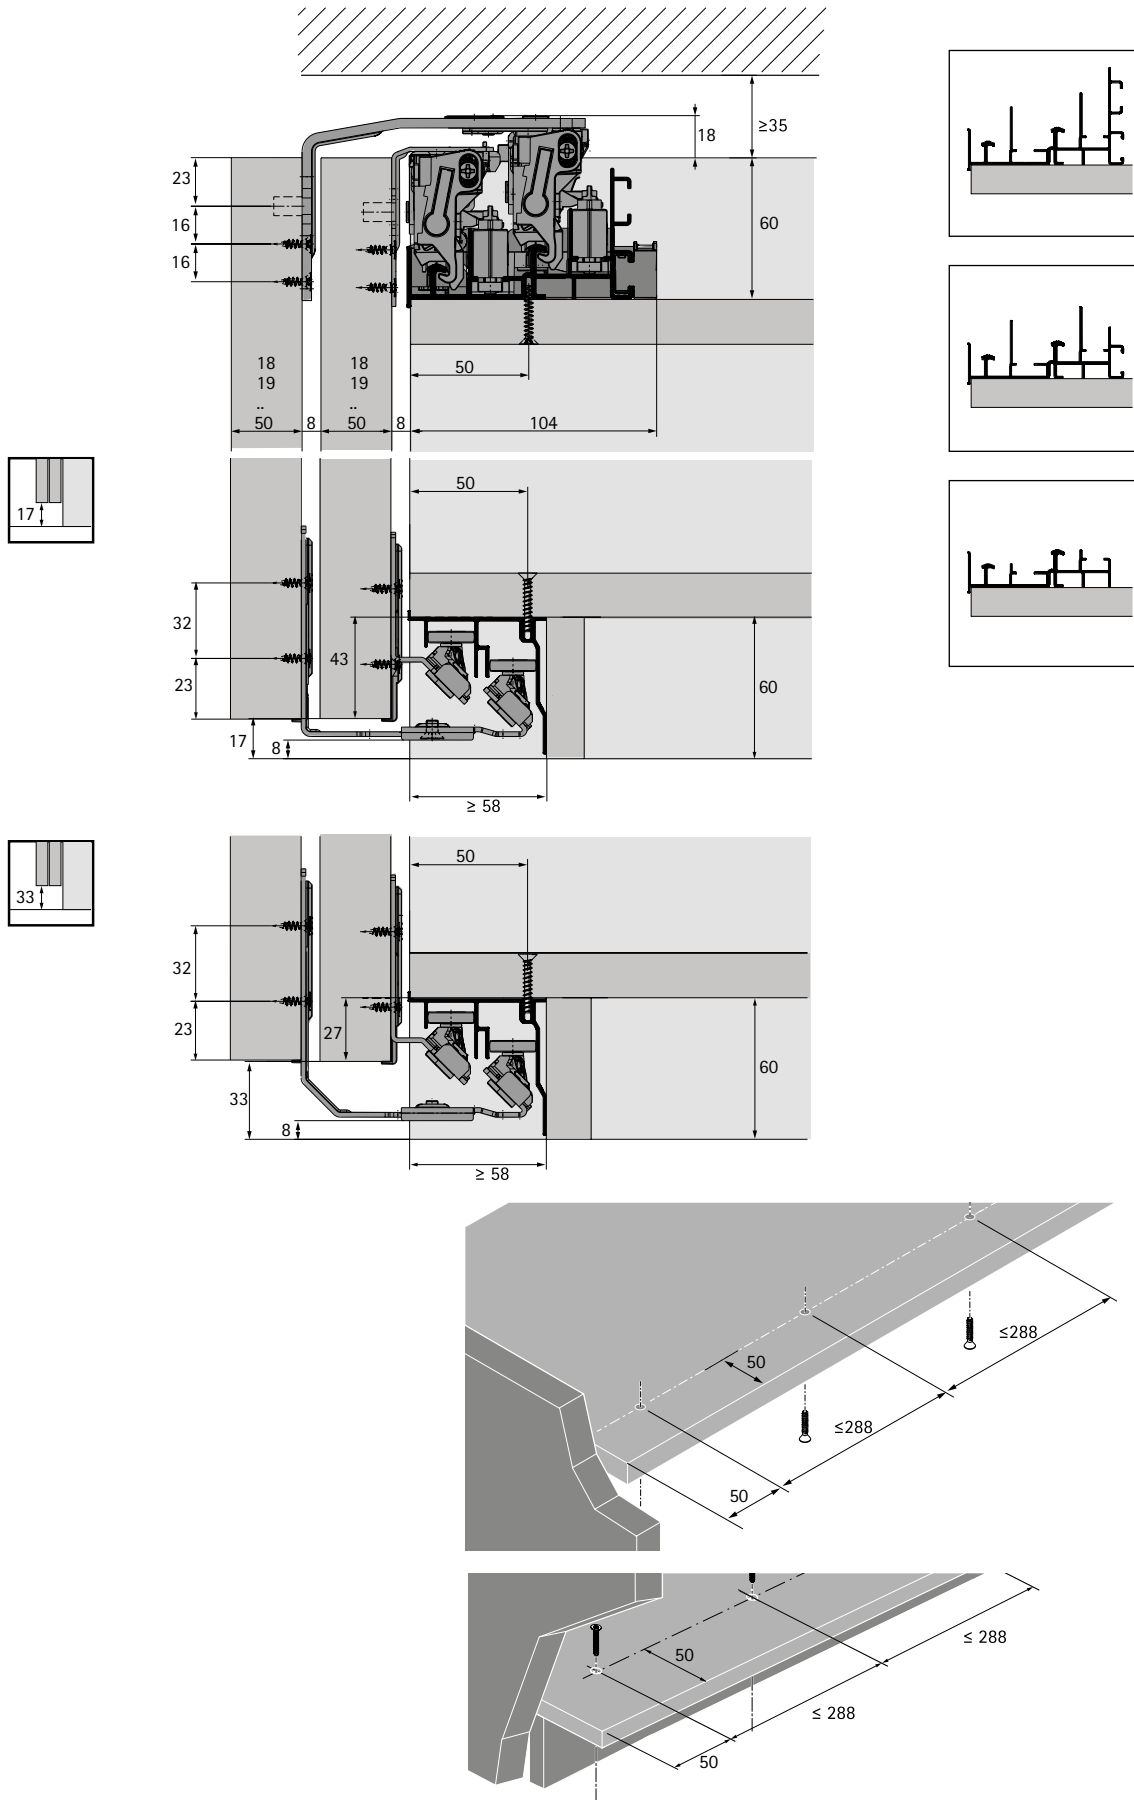

TopLine XL NEW сет профил водилки со клип 2300мм

- ▶ Сетот содржи по еден профил за водење и лизгање за монтажа со клип
- ▶ Профили: елоксиран алуминиум

| | | |
|-------|--------|-------------|
| 91632 | 2300mm | 10.413 ден. |
| 92550 | 4000mm | 18.115 ден. |

Монтажни димензии за монтажа со клип

Монтажни димензии за монтажа со завртки

Хоризонтален пресек на 2-врати

Шема за бушење на врати