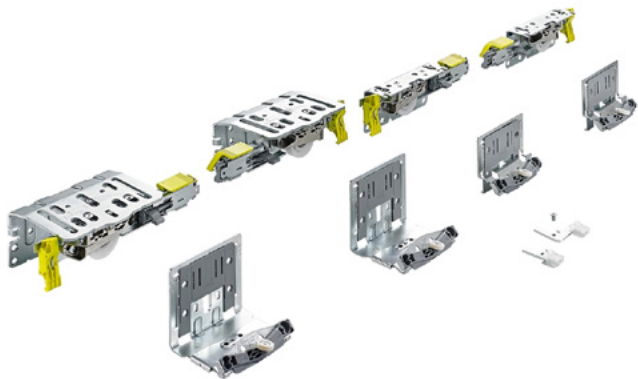

TopLine XL NEW сет за 2 врати 18-30мм/60kg

- ▶ Сет од водилки, STB 19, 17 mm , максимална дебелина на врата до 30мм и тежина до 30кг.
- ▶ Сетот ги содржи сите компоненти за водење и лизгање за гардеробери со 2/3/4 лизгачки врати.