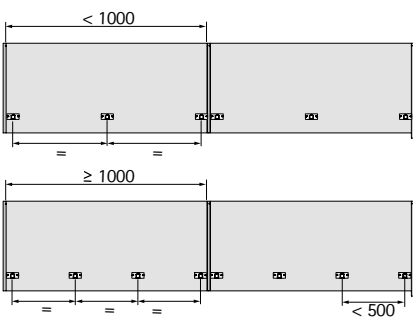

Монтажни димензии за монтажа со клип