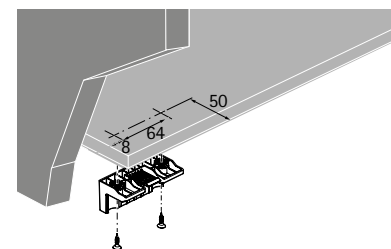

Монтажни димензии за монтажа со клип