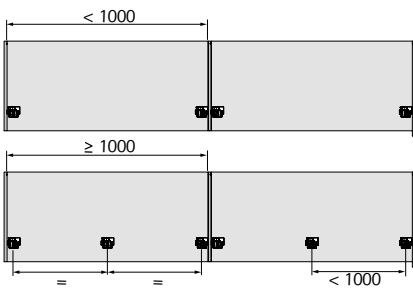

Монтажни димензии за монтажа со клип