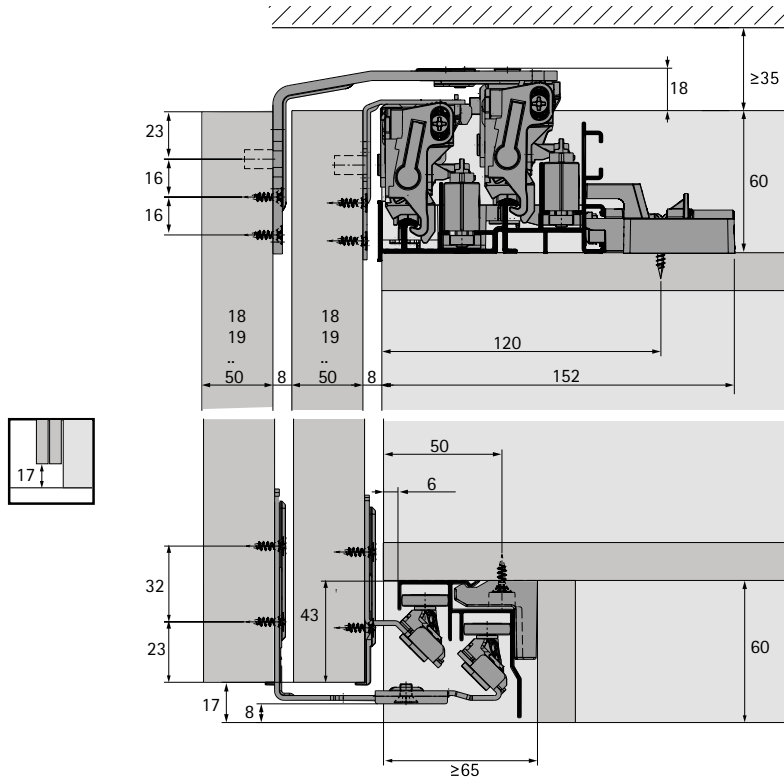

TopLine XL NEW сет профил водилки со клип 2300мм

- ▶ Сетот содржи по еден профил за водење и лизгање за монтажа со клип
- ▶ Профили: елоксиран алуминиум

| | | |
|-------|--------|-------------|
| 91632 | 2300mm | 10.413 ден. |
| 92550 | 4000mm | 18.115 ден. |

Монтажни димензии за монтажа со клип

Монтажни димензии за монтажа со завртки

Хоризонтален пресек на 2-врати

Шема за бушење на врати