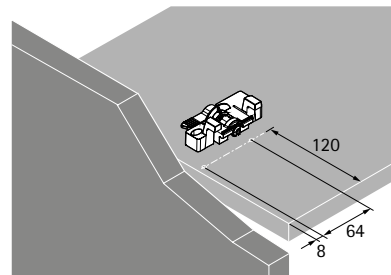

Монтажни димензии за монтажа со клип