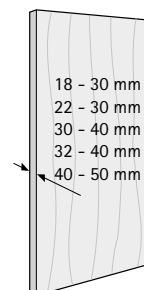

Материјал на врата

Silent System

	2-врати	3-врати	4-врати
Меко затворање			
Меко отворање