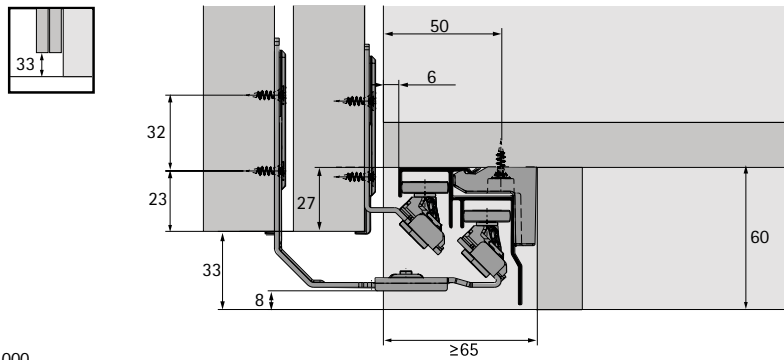

Монтажни димензии за монтажа со клип