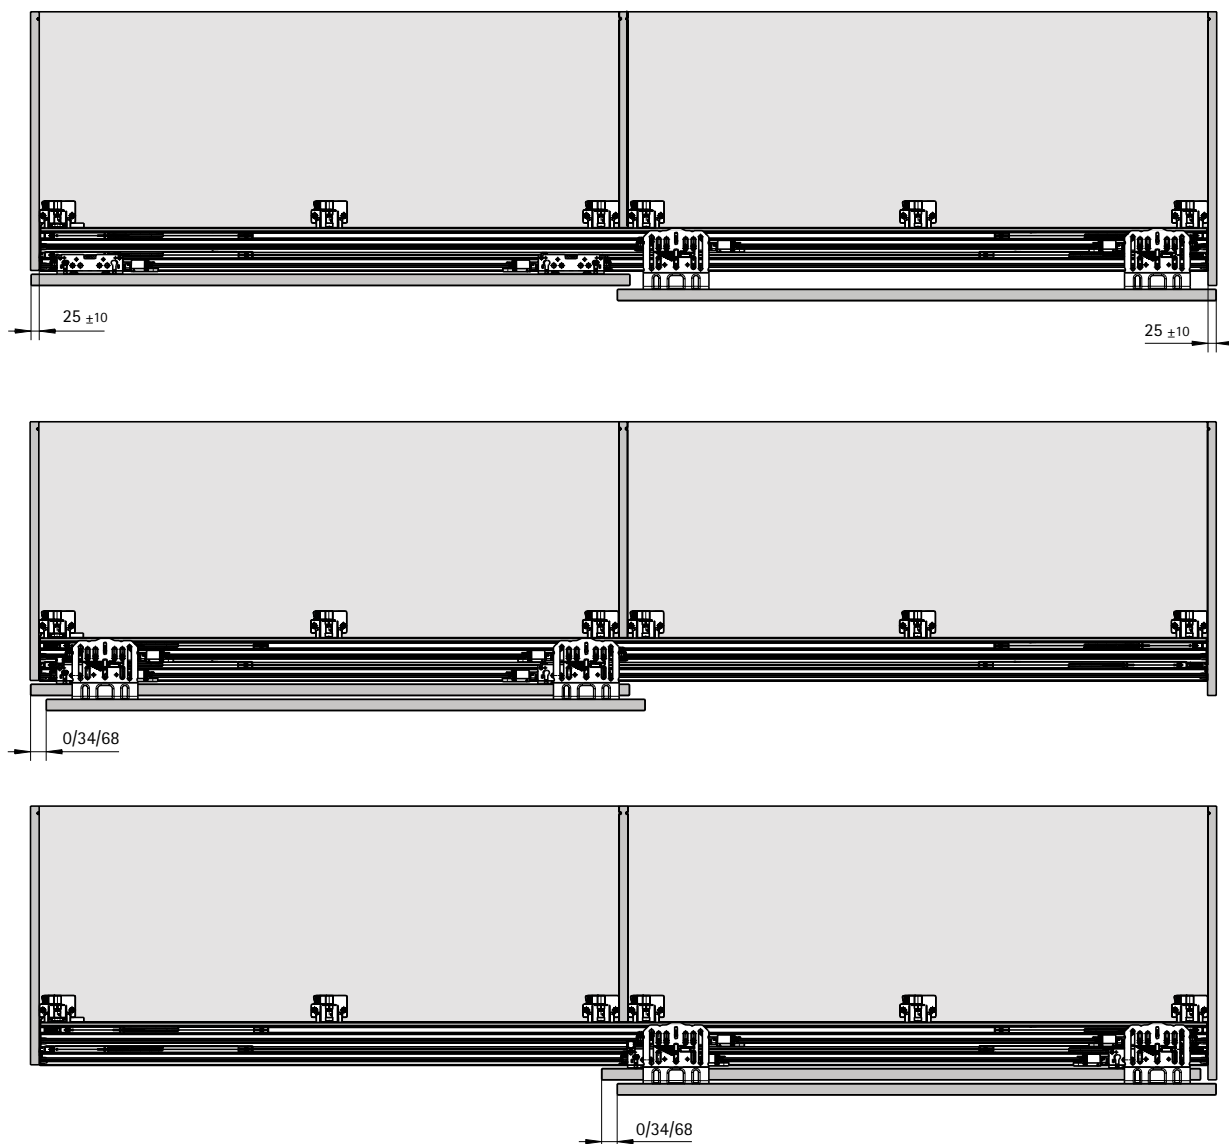

Совршен финиш: Декоративна самолеплива лента во три бои за профилот за водење.

Еlegantна инсталација со клип систем: Монтажа од под до плафон без видливи завртки.

Практична удобност: Средната врата интуитивно лизга на лево и на десно.

TopLine XL NEW сет профил водилки со клип 2300мм

- ▶ Сетот содржи по еден профил за водење и лизгање за монтажа со клип
- ▶ Профили: елоксиран алуминиум

| | | |
|-------|--------|-------------|
| 91632 | 2300mm | 10.413 ден. |
| 92550 | 4000mm | 18.115 ден. |

Монтажни димензии за монтажа со клип

Монтажни димензии за монтажа со завртки

Хоризонтален пресек на 2-врати

Шема за бушење на врати