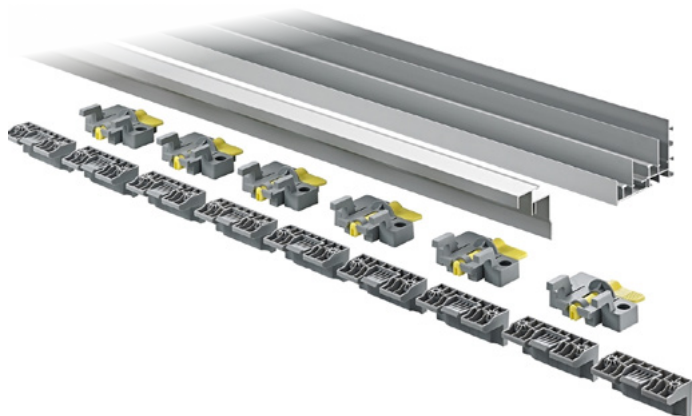

TopLine XL NEW сет профил водилки со клип 2300мм

- Сетот содржи по еден профил за водење и лизгање за монтажа со клип
- Профили: елоксиран алуминиум

91632	2300mm	10.413 ден.
92550	4000mm	18.115 ден.