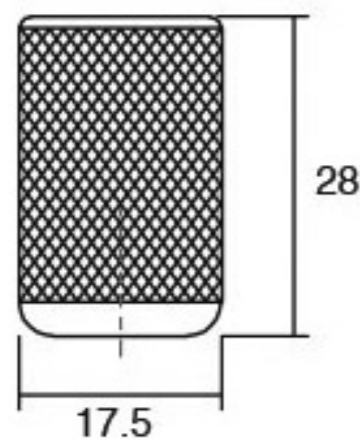

Шифра	C/mm	L/mm	Материјал	Финиш	Цена
6942	0	Ø17.5/28	алуминиум	елоксиран мат	99 ден.
6940	0	Ø17.5/28	алуминиум	мат црна	109 ден.
6908	0	Ø17.5/28	алуминиум	брусен месинг	165 ден.
6909	0	Ø17.5/28	алуминиум	брусен челик	111 ден.