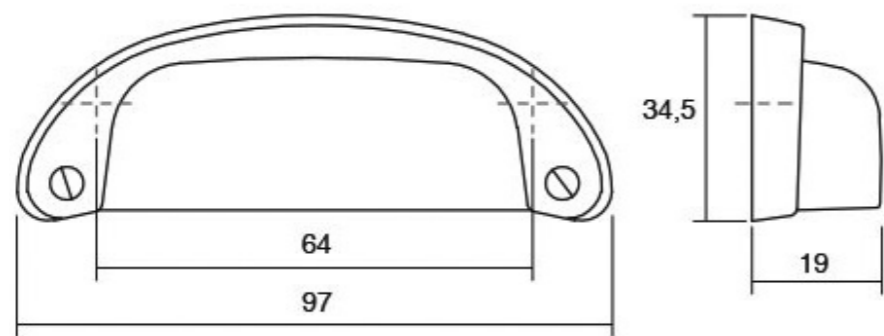

PETRA0390

Редизајнот на класичната рачка во форма на сад ја создаде Petra. Одлично се вклопува во денешните трендови на дизајн на класичен и рустичен мебел. Исто така, соодветна е за фронтони во рамка. Достапна е во мат црн финиш.

Шифра	C/mm	L/mm	Материјал	Финиш	Цена
6922	64	97	замак	мат црна	241 ден.
90080	64	97	замак	античко сребро	341 ден.
90434	64	97	замак	антички бакар	276 ден.