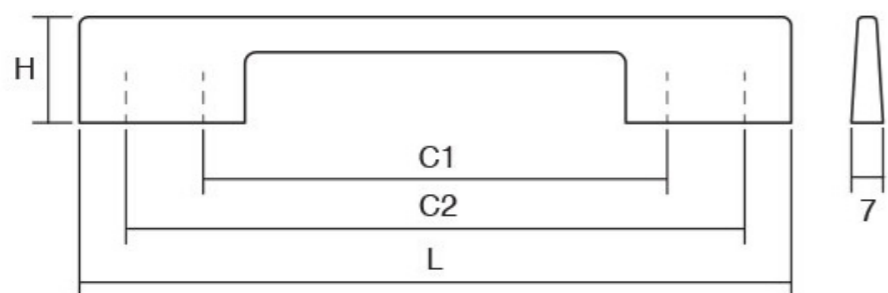

Dino е рачка која лесно се адаптира во разновидни дизајни на мебел. Достапност во повеќе финиши како бел мат, алуминиум и црн мат и 3 различни димензии нуди можност за различни комбинации и позиционирање.

Шифра	C1/mm	C2/mm	L/mm	Материјал	Финиш	Цена
7343	96	128	156	замак	алуминиум	219 ден.
7348	160	192	221	замак	алуминиум	306 ден.
7326	288	320	349	замак	алуминиум	519 ден.
7319	96	128	156	замак	бела мат	234 ден.
7372	160	192	221	замак	бела мат	306 ден.
7373	288	320	349	замак	бела мат	503 ден.
7353	96	128	156	замак	црна мат	234 ден.
90433	160	192	221	замак	црна мат	311 ден.
7322	288	320	349	замак	црна мат	503 ден.