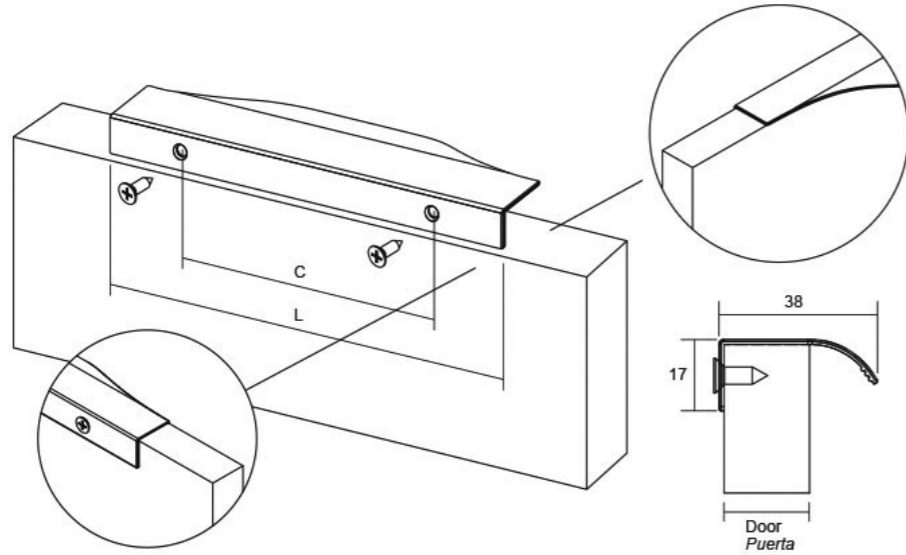

Брановидната форма на **Noma** рачката ја прави извонреден додаток за стилски дизајни на кујни и елементи за бањи. Изработена е од алуминиум и достапна во античка бронза финиш.

Шифра	C/mm	L/mm	Материјал	Финиш	Цена
6468	128	200	алуминиум	античка бронза	354 ден.
6452	256	350	алуминиум	античка бронза	530 ден.
90206	128	200	алуминиум	бруен челик	332 ден.
90207	256	350	алуминиум	брусен челик	482 ден.