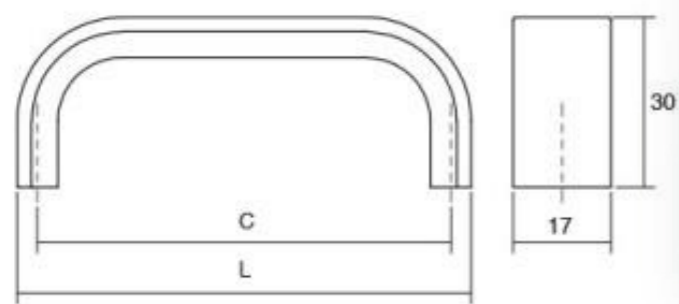

SENSE MINI0301

Sense Mini е тенка и многу лесна алуминиумска рачка, со минималистички изглед. Ова е новата верзија на Sense моделот која лесно се вклопува речиси во сите стилови на ентериерното уредување. Достапна е во брусен челик и црн мат финиш.

Шифра	C/mm	L/mm	Материјал	Финиш	Цена
6913	96	103	алуминиум	мат црна	197 ден.
6479	160	167	алуминиум	мат црна	266 ден.
6475	256	263	алуминиум	мат црна	431 ден.
6459	96	103	алуминиум	брусен челик	182 ден.
6918	160	167	алуминиум	брусен челик	244 ден.
6453	256	263	алуминиум	брусен челик	364 ден.
90203	96	103	алуминиум	темен месинг	272 ден.
90204	160	167	алуминиум	темен месинг	339 ден.
90205	256	263	алуминиум	темен месинг	449 ден.