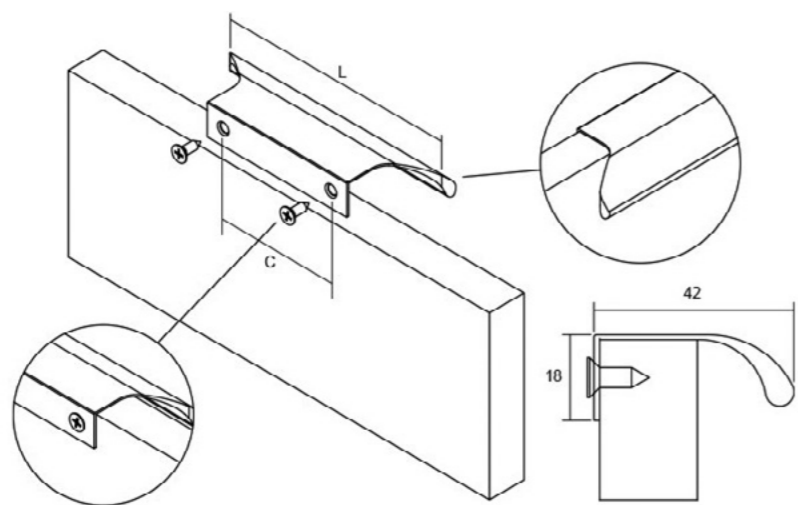

Ritta е алуминиум рачка чија извртена форма целосно ја одвојува од рачките со конвенционална линија. Се прицврстува многу лесно и брзо на задната страна од фронтот. Дизајнот на рачката овозможува одлично вклопување во дизајнерски парчиња мебел. Достапна е во матиран црн финиш и брусен челик.

Шифра	C/mm	L/mm	Материјал	Финиш	Цена
6931	64	130	алуминиум	мат црна	270 ден.
6933	128	260	алуминиум	мат црна	368 ден.
6454	64	130	алуминиум	брусен челик	249 ден.
6451	128	260	алуминиум	брусен челик	359 ден.