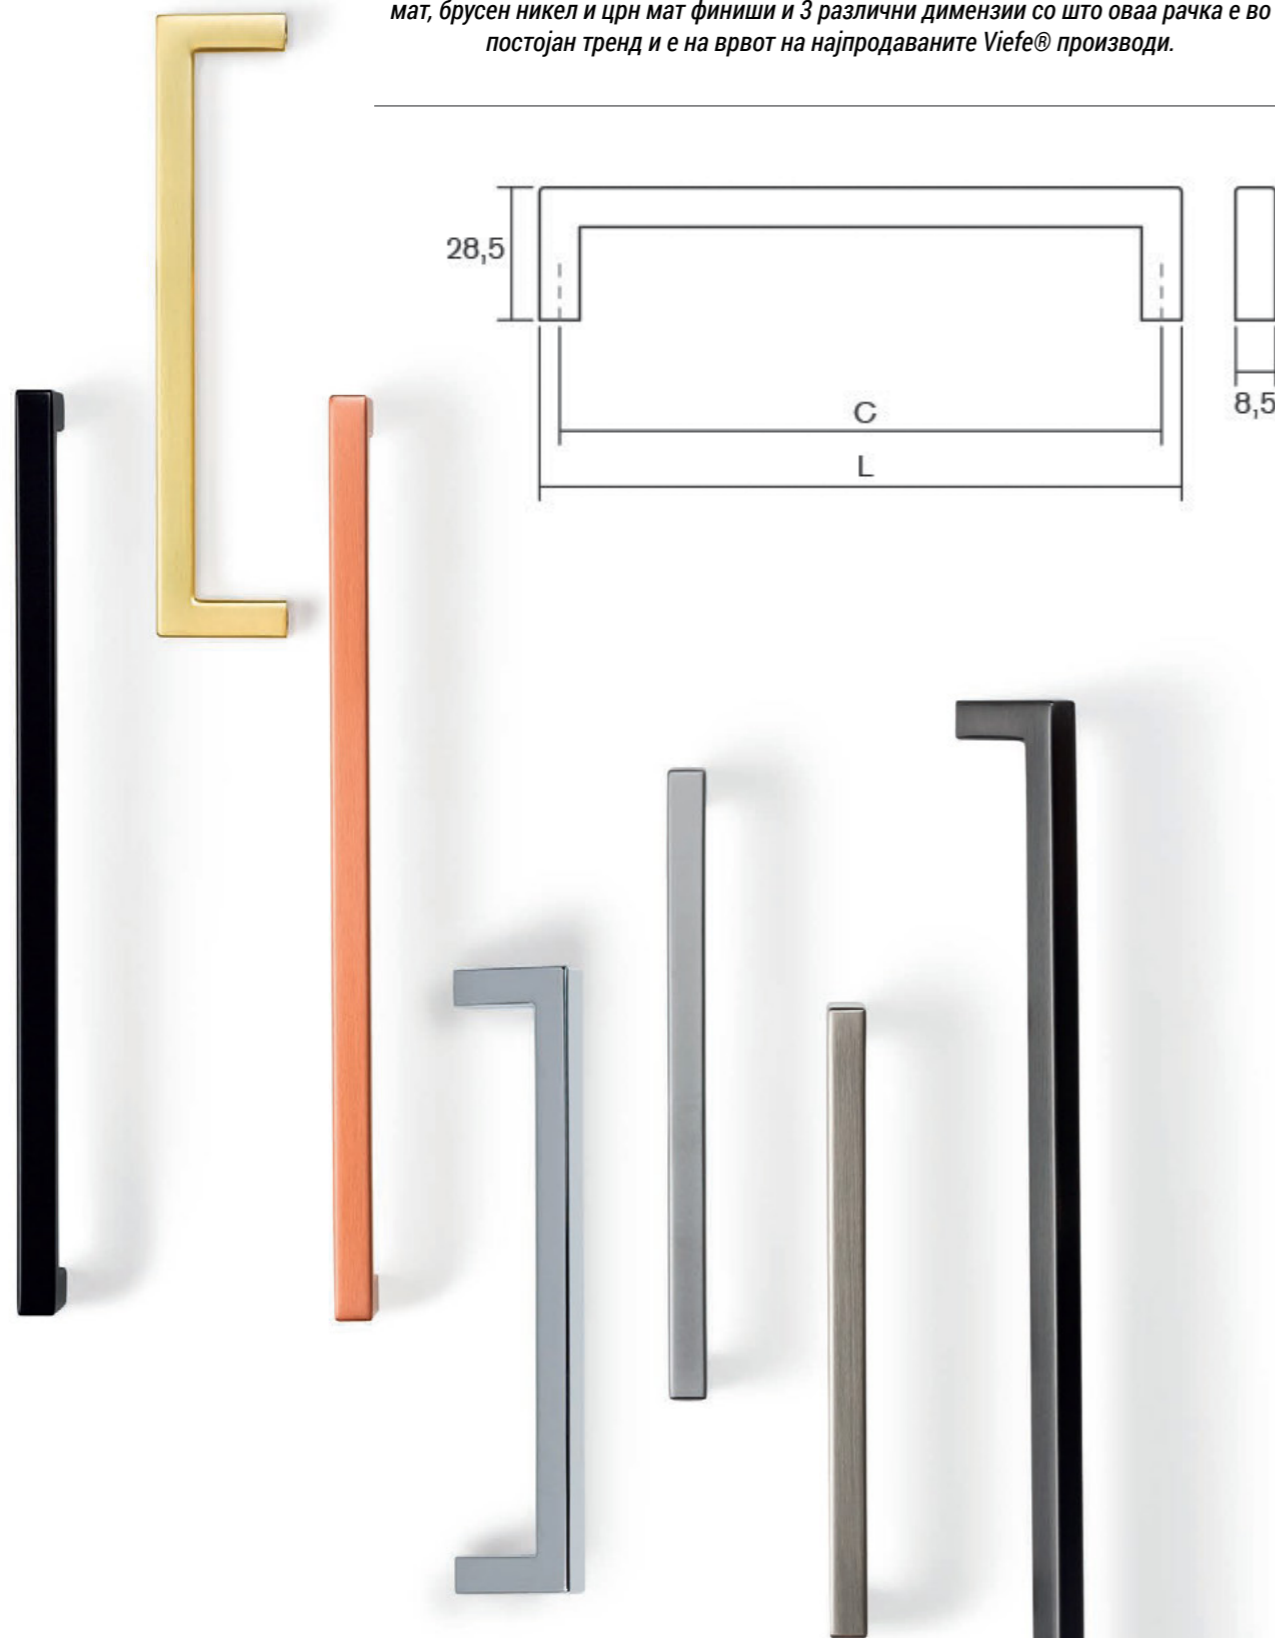

U е рачка со прави линии со универзален дизајн кој и дава доза на елеганција, што ја прави одлично да се вклопува во разновидни стилови на мебел. Достапна е во хром мат, брусен никел и црн мат финиши и 3 различни димензии со што оваа рачка е во постојан тренд и е на врвот на најпродаваните Viefe® производи.

Шифра	C/mm	L/mm	Материјал	Финиш	Цена
6477	128	136	замак	хром мат	243 ден.
6449	192	200	замак	хром мат	305 ден.
6450	320	328	замак	хром мат	516 ден.
6484	128	136	замак	брусен никел	276 ден.
6471	192	200	замак	брусен никел	344 ден.
6444	320	328	замак	брусен никел	560 ден.
90436	492	500	замак	брусен никел	945 ден.
6476	128	136	замак	мат црна	224 ден.
6489	192	200	замак	мат црна	299 ден.
6473	320	328	замак	мат црна	459 ден.
90435	492	500	замак	мат црна	825 ден.
90210	128	136	замак	брусен бакар	339 ден.
90211	192	200	замак	брусен бакар	452 ден.
90212	320	328	замак	брусен бакар	635 ден.
90705	128	136	замак	брусен месинг	367 ден.
90706	192	200	замак	брусен месинг	452 ден.
90707	320	328	замак	брусен месинг	635 ден.