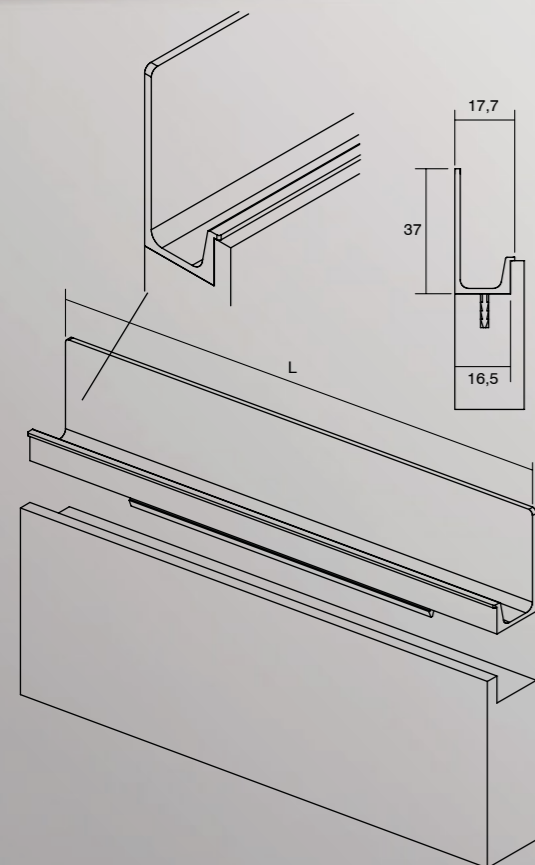

JEY20163 (горниот дел)

Синтезата помеѓу софистицирано и практично ја опишува **Jeу** рачка специјално дизајнирана за фронтони со минимална дебелина од 18mm. Се вградува во рамнина на самиот фронт што особено доаѓа до израз доколку фронтот е од фурниран материјал или пак дрво. **Jeу** рачката е лесна за дофат и соодветно се комбинира со моделот **Jeу 2**. Достапна е во одредени должини прикажани во табелата подолу.

JEY0127 (долниот дел)

Со минималистички изглед и голема софистицираност во комбинација со **Jeу** рачката **Jeу 2** е идеален избор за модерни ентериери, дискретни и практични. Оваа рачка е оптимален избор за фронтони со дебелина од 18mm до 22mm. Достапна е во одредени должини прикажани во табелата подолу.