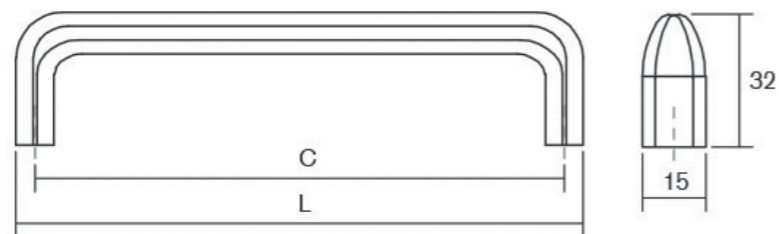

Универзален дизајн на Redo е прилагодлив речиси на сите стилови за кујнски, трпезариски мебел и мебел за спални соби. Достапна е во две должини 128mm и 192mm што овозможува да се употребува и на пошироки односно повисоки фронтони. Со самиот факт дека се одвојува со благо заоблување од површината на фронтот, оваа рачка ја препорачуваме за мали и тесни простори. Достапна е во брусен бакар и калај варијанта.

Шифра	C/mm	L/mm	Материјал	Финиш	Цена
6458	128	137	замак	калај	311 ден.
6919	192	201	замак	калај	372 ден.
6907	128	137	замак	брусен бакар	313 ден.
6920	192	201	замак	брусен бакар	401 ден.
90708	128	137	замак	антички месинг	332 ден.
90709	192	201	замак	антички месинг	430 ден.