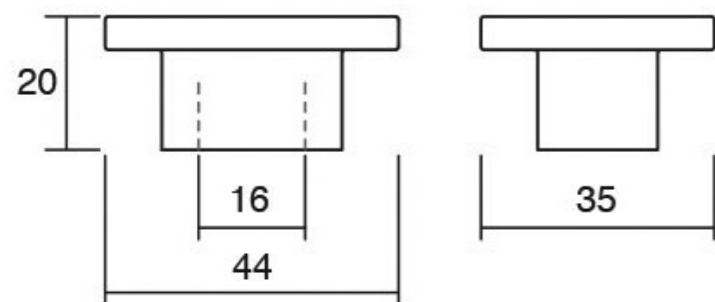

Шифра	C/mm	L/mm	Материјал	Финиш	Цена
90070	0	Ø15	замак	хром мат	110 ден.
90071	0	Ø15	замак	брусен никел	118 ден.

Вип е рачка со мала димензија, но функционална, соодветна за сите типови на простори. Нејзиниот финиш во брусен хром остава впечаток на модерен дизајн, додека Вип во полиран хром финиш оддава слика на класичен и елегантен простор. Изработена е од алуминиум и достапна е во две големини.

Шифра	C/mm	L/mm	Материјал	Финиш	Цена
6928	0	15	алуминиум	полиран хром	112 ден.
6941	0	15	алуминиум	брусен хром	111 ден.

SQUARE0065

Квадратната форма и малата димензија на Square рачката ја прави одлично да се вклопува во мали парчиња мебел и наткасни. Square е мала, едноставна и крајно функционална рачка која соодветствува со речиси сите стилови. Достапна е во брусен никел и хром мат.