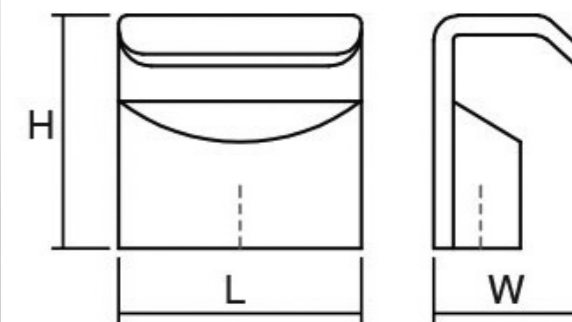

Шифра	L/mm	W/mm	H/mm	Материјал	Финиш	Цена
7320	30	20	28	замак	брусен челик	165 ден.