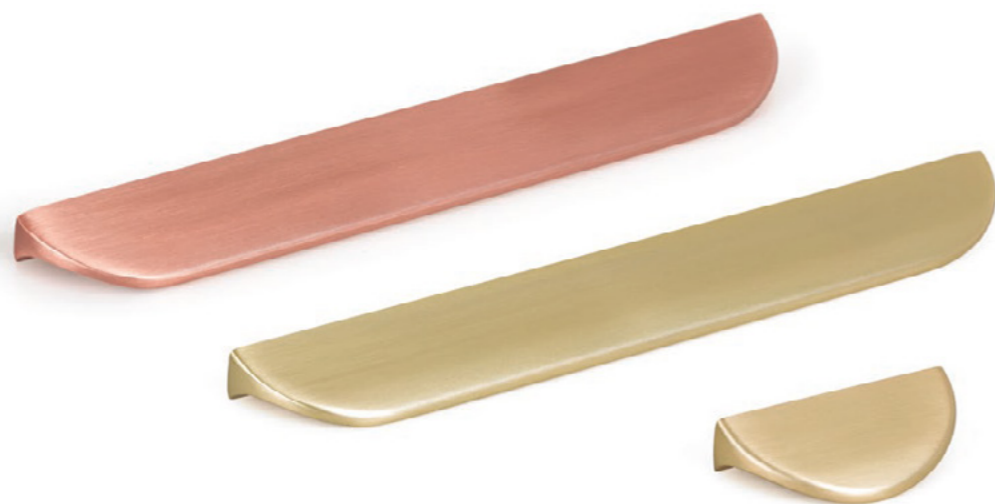

Nick е рачка чија форма е одредена со меки линии со што совршено може да биде вклопена во различни типови на мебел наменет за деловни простори и за просторот од Вашиот дом.

Ник рачката е одлична декорација како единечна димензија, но исто така и одлично се вклопува во композиција од различните димензии, кои се понудени од овој модел. Достапни се повеќе должини во варијанта на брусен никел, брусен бакар и брусен месинг.

Шифра	C/mm	L/mm	Материјал	Финиш	Цена
6932	32	50	замак	брусен бакар	174 ден.
6923	160	178	замак	брусен бакар	451 ден.
6925	32	50	замак	брусен никел	167 ден.
6916	160	178	замак	брусен никел	438 ден.
6921	32	50	замак	брусен месинг	172 ден.
6934	160	178	замак	брусен месинг	449 ден.