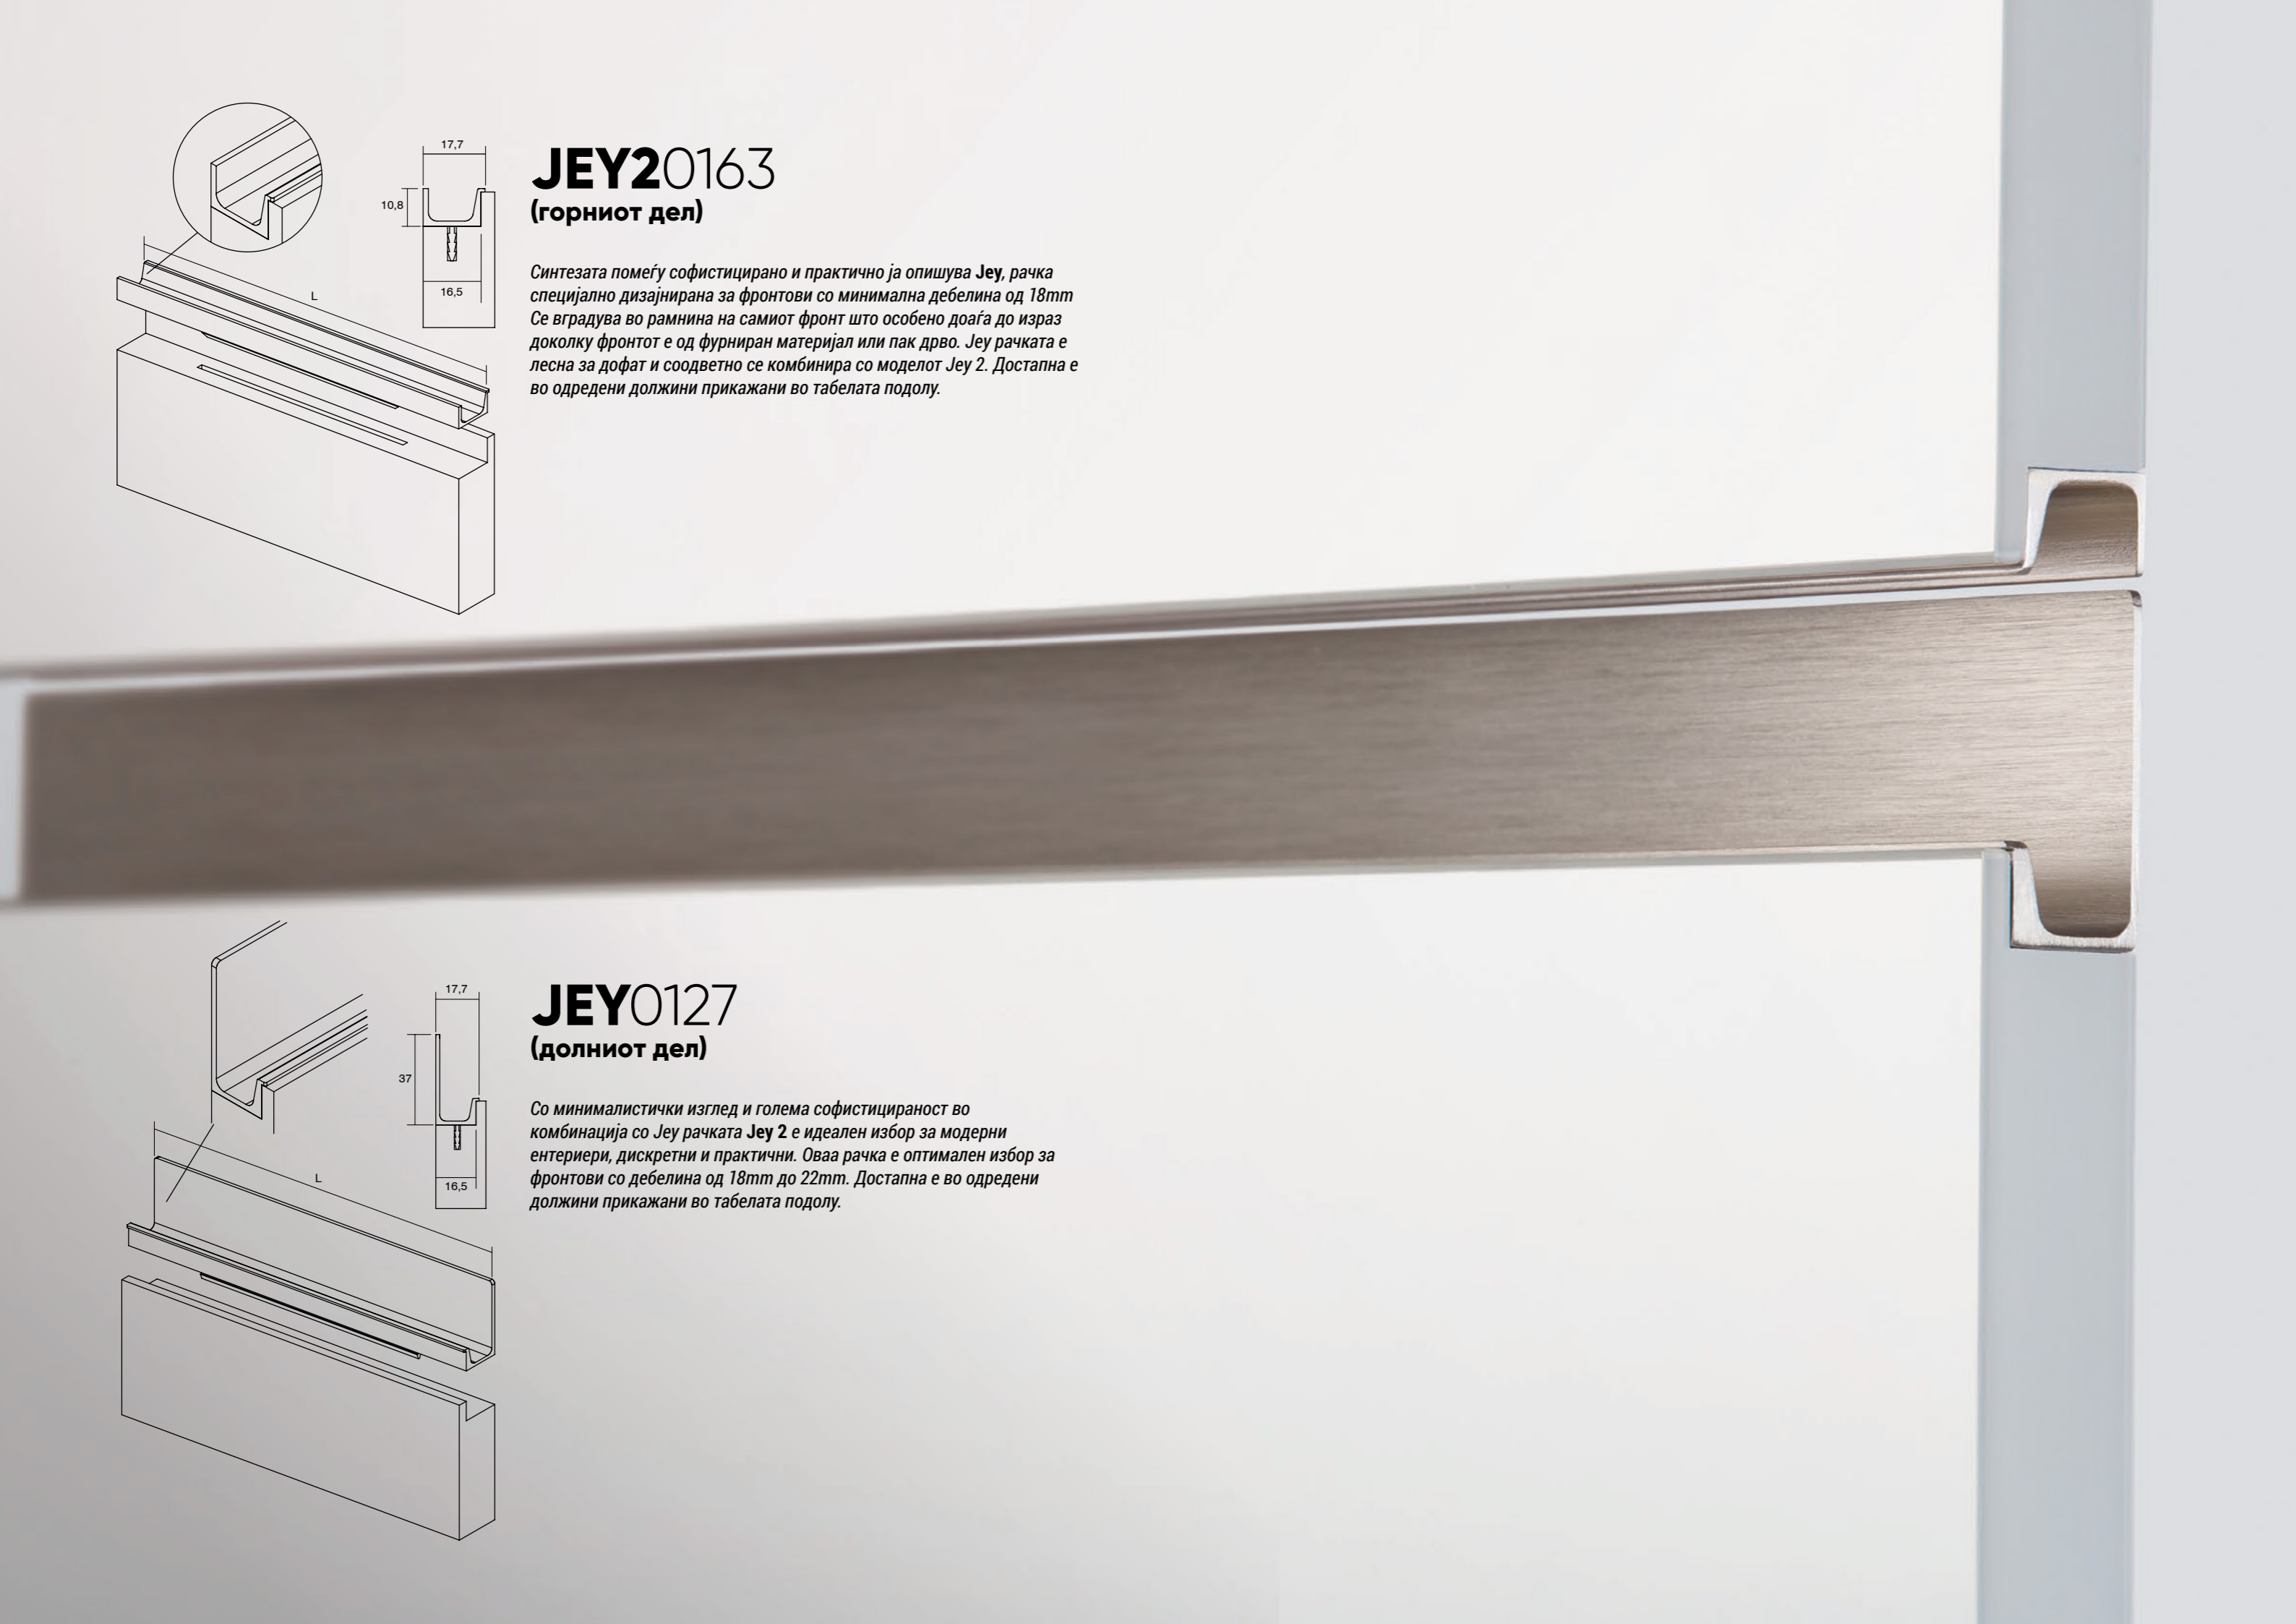

JEY0127 (долниот дел)

Со минималистички изглед и голема софистицираност во комбинација со **Jeу** рачката **Jeу 2** е идеален избор за модерни ентериери, дискретни и практични. Оваа рачка е оптимален избор за фронтони со дебелина од 18mm до 22mm. Достапна е во одредени должини прикажани во табелата подолу.