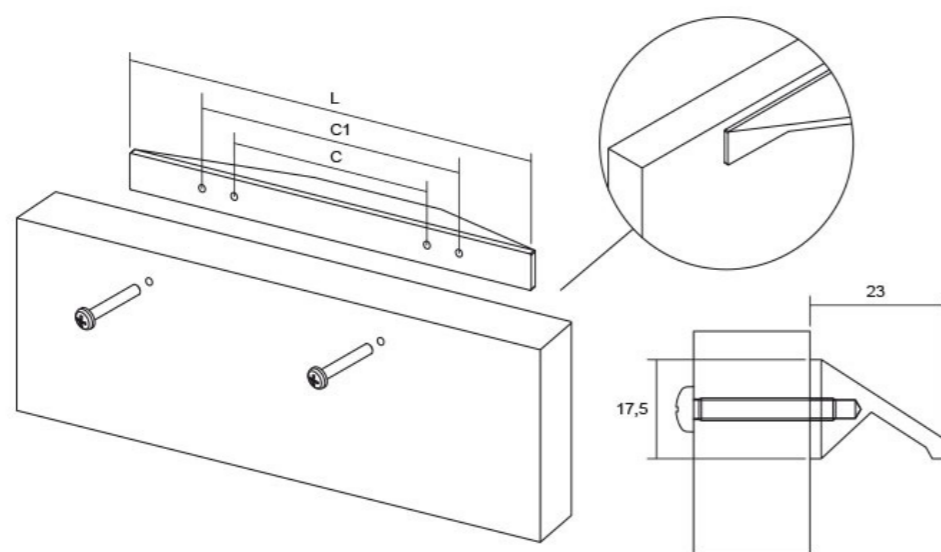

Cutt рачката изработена од алуминиум е специјално дизајнирана за големи, долги и отворени кујни. Дизајнот на **Cutt** е продолжеток на **Tam** моделот во минималистички стил. Има модерна и права линија и е крајно функционална рачка. Самиот дизајн дава можност **Cutt** да се монтира близу рабовите на фронтот и централно позиционирана со што дава современ изглед. Достапна е во повеќе финиши: хром сјај, брусен челик и мат црн финиш. Новата должина од 1500мм овозможува да се вклопува на фронтони со големи димензии.

Шифра	C/mm	C1/mm	L/mm	Материјал	Финиш	Цена
90854	320	896	1000	алуминиум	брусен челик	1.397 ден.
90855	480	1376	1500	алуминиум	црна мат	2.058 ден.