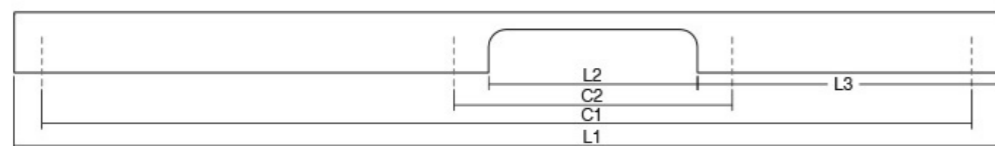

0444- 1120

0444- 64