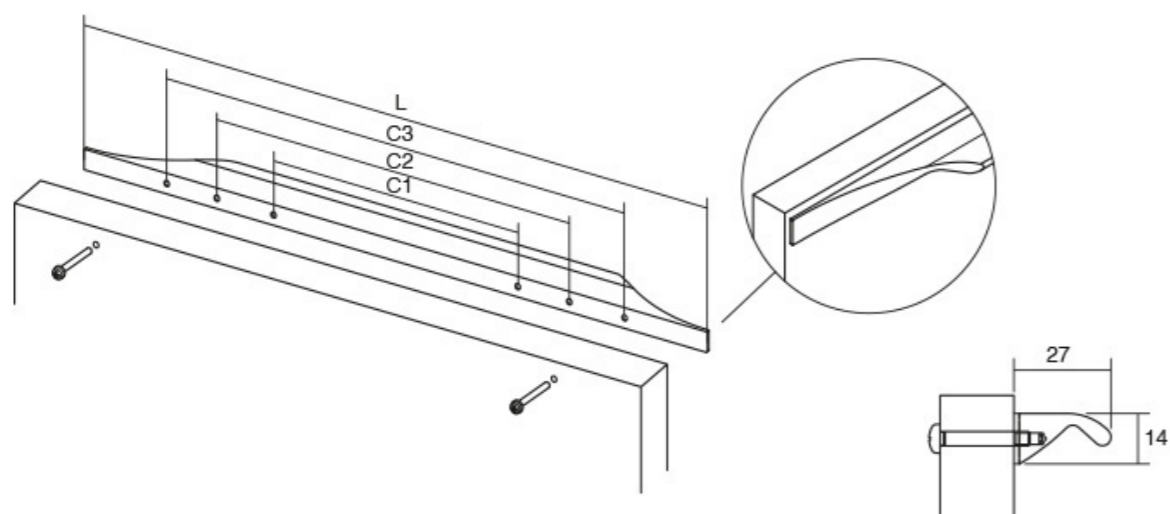

Brikk е едноставна и иновативна рачка. Дизајнот со благи кривини овозможува лесна и удобна употреба. Особена намена има за вратички за горни елементи во тоалет и кујна. Изработена е од алуминиум, достапна во 3 големини и 2 финиши; брусен челик и античка бронза.

Шифра	C1/mm	C2/mm	C3/mm	L/mm	Материјал	Финиш	Цена
6915	32	/	/	140	алуминиум	античка бронза	388 ден.
6929	64	/	/	290	алуминиум	античка бронза	597 ден.
90856	320	832	1060	1190	алуминиум	античка бронза	2.379 ден.
6910	32	/	/	140	алуминиум	брусен челик	353 ден.
6906	64	/	/	190	алуминиум	брусен челик	397 ден.
6917	160	/	/	290	алуминиум	брусен челик	519 ден.