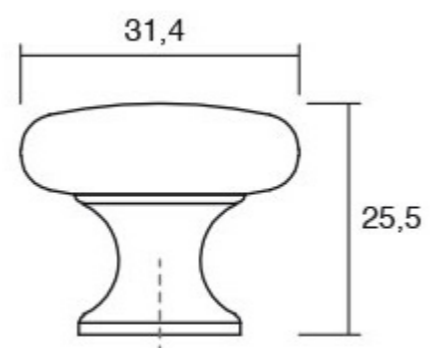

Duke е рачка изработена од легура замак чиј дизајн одлично кореспондира со Викторијанскиот стил за декорирање. Нејзината нерамна текстура со антички изглед ја прави совршена за денешните трендови во уредувањето. Достапна е во повеќе финиши со цел естетски лесно да се вклопува со останатите модели на Viefe® во просторот.

Шифра	C/mm	L/mm	Материјал	Финиш	Цена
90081	0	Ø32	замак	калај	189 ден.
90082	0	Ø32	замак	античко сребро	295 ден.
90098	0	Ø32	замак	брусен бакар	185 ден.
90097	0	Ø32	замак	мат црна	180 ден.
90096	0	Ø32	замак	антички бакар	233 ден.
90095	0	Ø32	замак	антички месинг	181 ден.
90643	0	Ø32	замак	мат бела	211 ден.
90802	0	Ø32	замак	брусен челик	202 ден.
90888	0	Ø32	замак	брусен месинг	217 ден.