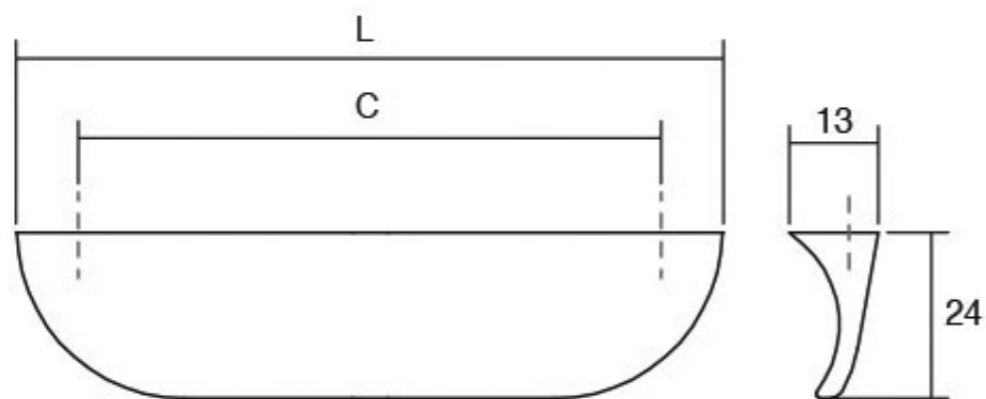

Nick е рачка чија форма е одредена со меки линии со што совршено може да биде вклопена во различни типови на мебел наменет за деловни простори и за просторот од Вашиот дом.

Ник рачката е одлична декорација како единечна димензија, но исто така и одлично се вклопува во композиција од различните димензии, кои се понудени од овој модел. Достапни се повеќе должини во варијанта на брусен никел, брусен бакар и брусен месинг.

Шифра	C/mm	L/mm	Материјал	Финиш	Цена
6932	32	50	замак	брусен бакар	174 ден.
6923	160	178	замак	брусен бакар	451 ден.
6925	32	50	замак	брусен никел	167 ден.
6916	160	178	замак	брусен никел	438 ден.
6921	32	50	замак	брусен месинг	172 ден.
6934	160	178	замак	брусен месинг	449 ден.