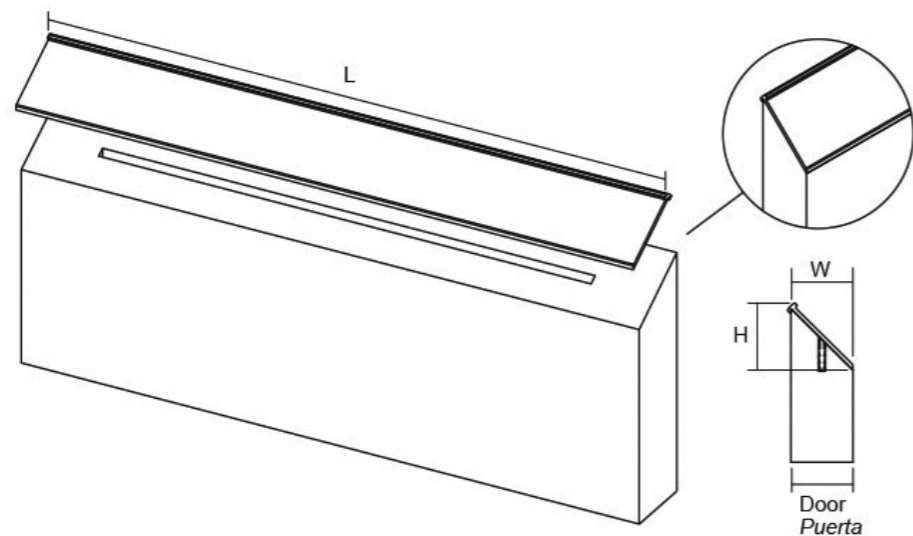

Рачката Grada е дел од програмата „вградливи рачки“ на Viefe®. Исто како и Steep рачката, Grada е незабележлива и дозволува дизајнот на мебелот да биде комплетно визуелно независен. Едноставниот изглед што го нуди без изоставување на функционалноста овозможува Grada да биде соодветна за сите типови на мебел наменети за секој простор. Достапна е во 3 метарски профил. Со цел да задоволиме повеќе стилови оваа рачка е достапна во два финиши: светло елоксиран, брусен челик.

Шифра	L/mm	Материјал	Финиш	Цена
6930	3000	алуминиум	светло елоксиран	640 ден.
6912	3000	алуминиум	брусен челик	804 ден.

STEEP 380 18-19mm

Steep е тип на рачка која не се забележува на фронтот од елементот. Нејзиниот едноставен дизајн и начинот на кој се имплементира дозволува да дојде до израз дизајнот на самото парче мебел, без при тоа да ја наруши оптималната функционалност. Погодна е за фиоки во спална соба, во тоалет или пак во кујнските елементи. Се имплементира под агол од 45° на самиот кант од фронтот. Достапна за дебелини од 18mm до 19mm Изработена е од алуминиумски профили со должина од 3m.