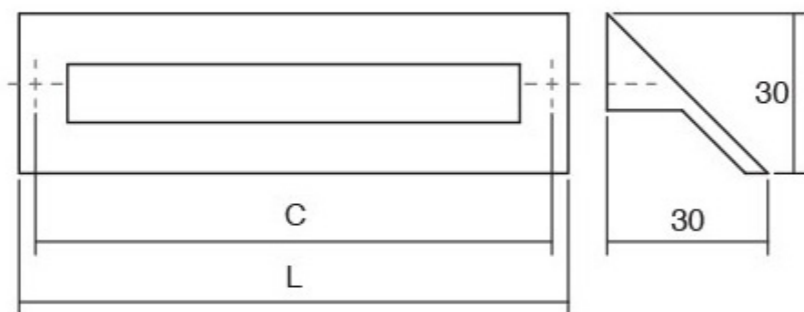

Лаи рачката е наменски дизајнирана со наклон за многу едноставно да биде вклопена во современи дизајни на кујни и мебел за бањи. Косата наклонетост на Лаи создава дополнителна игра на сенки на фронтот од мебелот што ја прави оваа рачка крајно исклучителна. Достапна е во две димензии, квадратна мала и правоаголна за пошироки фронтови.

Шифра	C/mm	L/mm	Материјал	Финиш	Цена
90208	32	38,5	замак	брусен никел	236 ден.
90209	160	166,5	замак	брисен никел	409 ден.