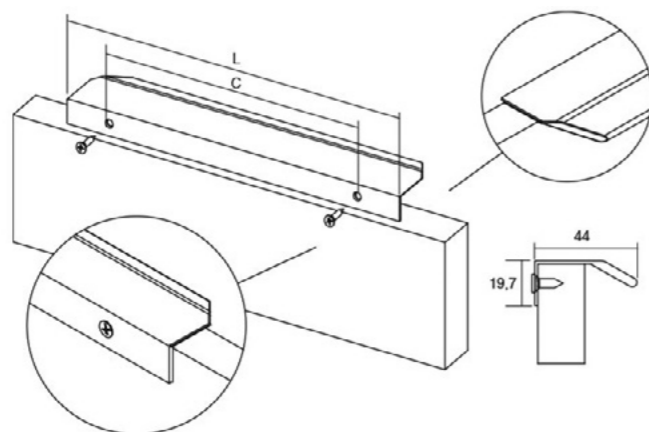

Vann е профилна рачка од алуминиум со форма со прави и модерни линии. Благитот наклон во предниот дел на рачката ја прави да има лесен и удобен прстофат. Многу лесно и брзо се прицврстува преку кантот на задната страна на фронтот. Овој начин на прицврстување овозможува рачката да биде подобна за различни дебелини. Елегантниот дизајн ја прави недоминантна во изгледот на парчето мебел, а сепак естетски соодветна за модерни дизајни. Достапна е во алуминиум мат, црн мат финиш и темен месинг.