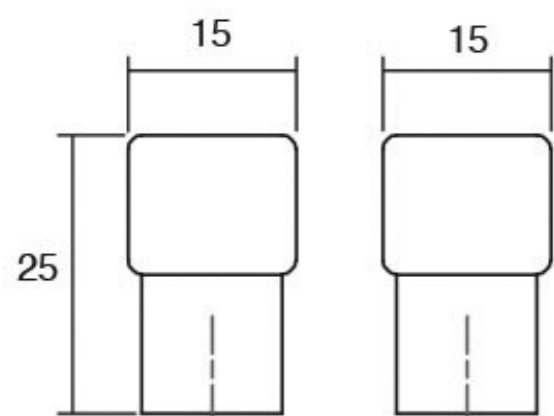

Шифра	C/mm	L/mm	Материјал	Финиш	Цена
6464	0	15x15x25	алуминиум	мат црна	111 ден.
6905	0	15x15x25	алуминиум	полиран хром	123 ден.
6462	0	15x15x25	алуминиум	хром мат	138 ден.
6447	0	15x15x25	алуминиум	брусен никел	125 ден.