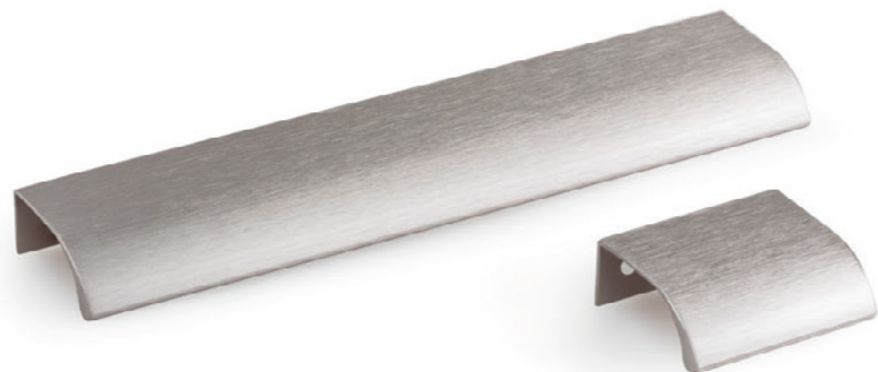

Ona е рачка чијашто форма дава минималистички изглед, а сепак овозможува лесен пристап и отворање на фронтот од елементот. Оваа рачка е лесно вградлива, се прицврстува од позади, што овозможува да биде прифатлива за различни дебелини на материјалот од фронтот. Идеална примена има за кујнски острови и вертикални елементи во простор. Достапна е во финиш на брусен челик, брусена сива, брусена црна и мат бела. Најдолгата димензија од 1500mm овозможува да се имплементира на вратички со поголема должина.