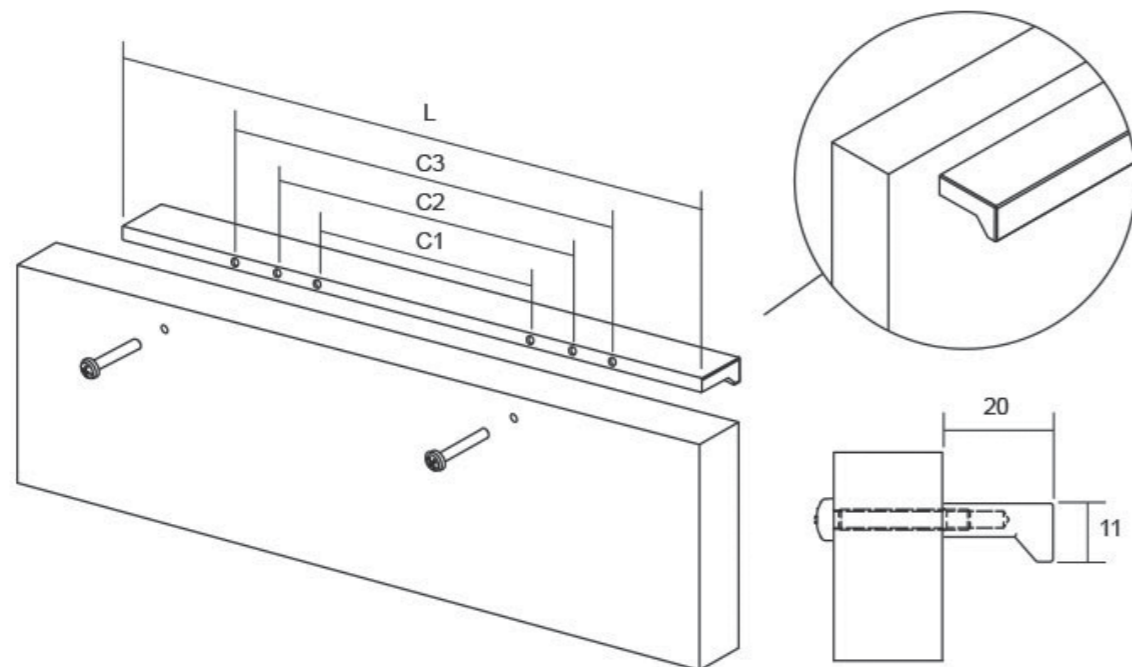

Шифра	C1/mm	C2/mm	C3/mm	C4/mm	L/mm	Материјал	Финиш	Цена
7354	64	-	-	-	100	алуминиум	мат бела	243 ден.
6936	128	160	-	-	200	алуминиум	мат бела	269 ден.
7345	192	-	-	-	300	алуминиум	мат бела	408 ден.
90806	640	-	-	320	900	алуминиум	мат бела	1.015 ден.
90808	480	1440	-	-	1480	алуминиум	мат бела	2.440 ден.
7351	64	-	-	-	100	алуминиум	мат црна	243 ден.
6926	128	160	-	-	200	алуминиум	мат црна	259 ден.
7346	192	-	-	-	300	алуминиум	мат црна	408 ден.
90805	640	-	-	320	900	алуминиум	мат црна	1.015 ден.
90809	480	1440	-	-	1480	алуминиум	мат црна	2.440 ден.
6939	64	-	-	-	100	алуминиум	брусен челик	179 ден.
6937	96	128	160	-	200	алуминиум	брусен челик	297 ден.
6911	192	-	-	-	300	алуминиум	брусен челик	442 ден.
6938	256	320	-	-	400	алуминиум	брусен челик	513 ден.
6924	320	416	-	-	500	алуминиум	брусен челик	598 ден.
7334	640	-	-	320	900	алуминиум	брусен челик	1.238 ден.
90803	64	-	-	-	100	алуминиум	металик сива	261 ден.
90804	128	160	-	-	200	алуминиум	металик сива	322 ден.
90807	640	-	-	320	900	алуминиум	металик сива	1.099 ден.