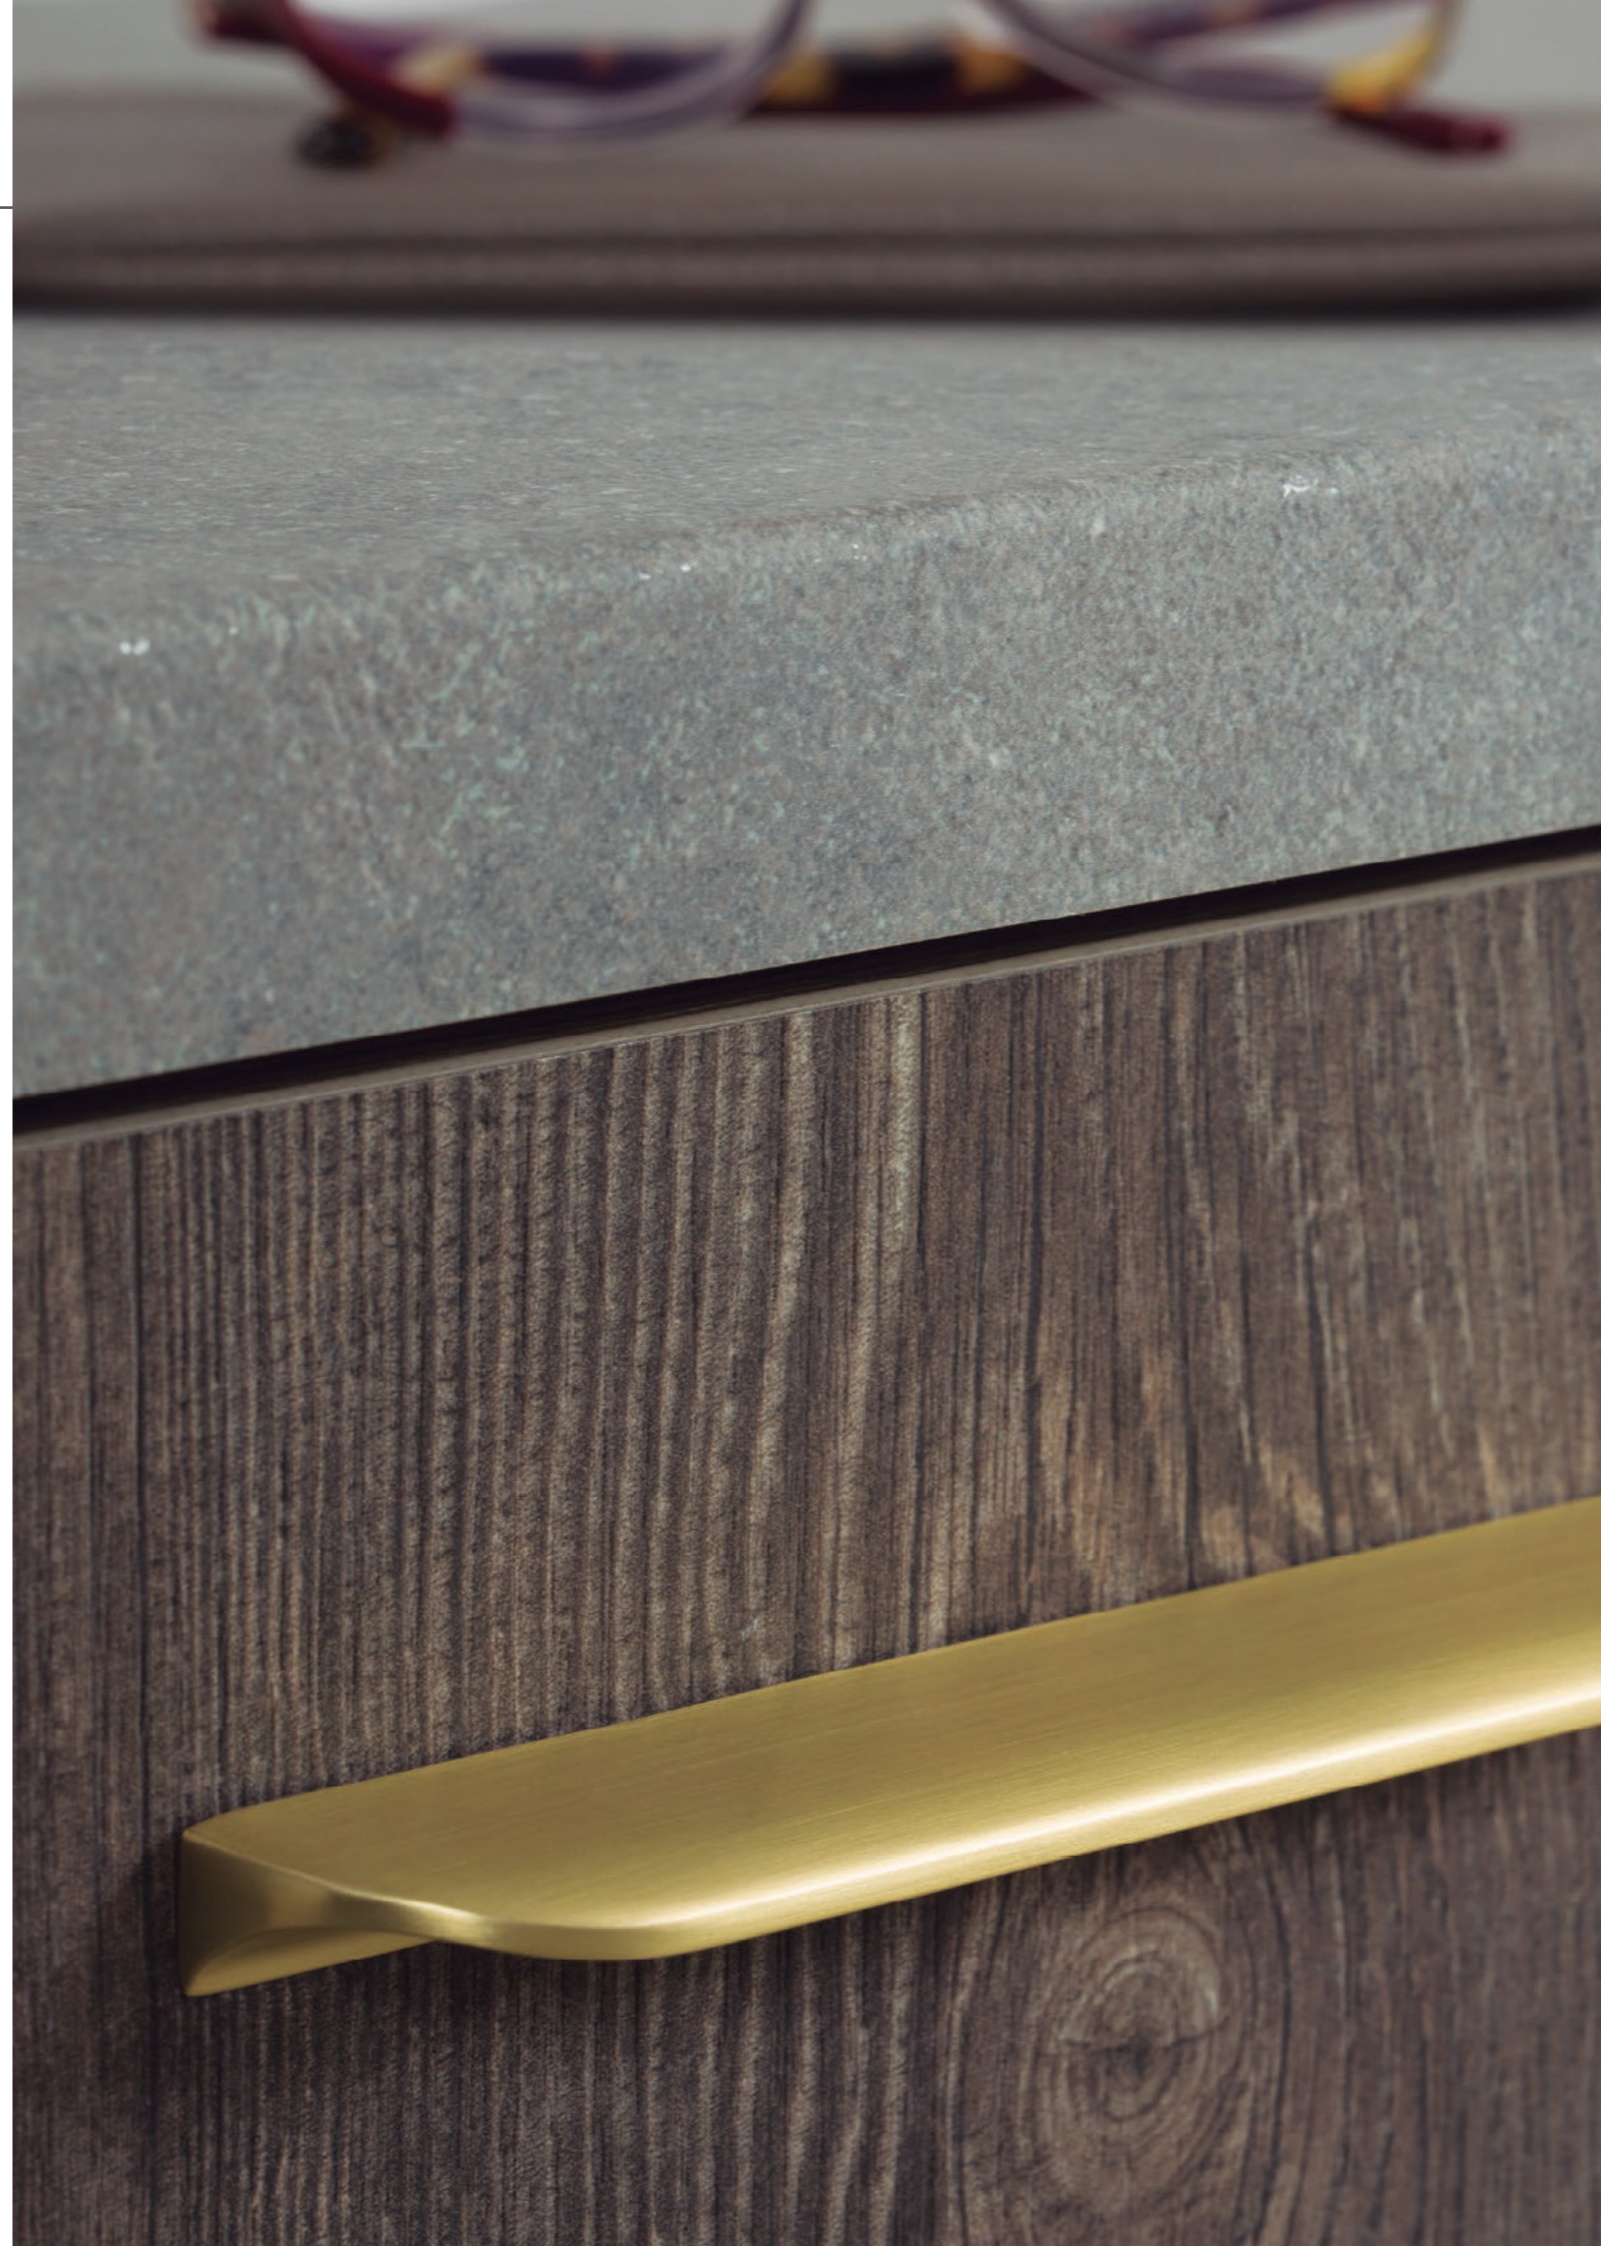

Nick е рачка чија форма е одредена со меки линии со што совршено може да биде вклопена во различни типови на мебел наменет за деловни простори и за просторот од Вашиот дом.

Ник рачката е одлична декорација како единечна димензија, но исто така и одлично се вклопува во композиција од различните димензии, кои се понудени од овој модел. Достапни се повеќе должини во варијанта на брусен никел, брусен бакар и брусен месинг.

Шифра	C/mm	L/mm	Материјал	Финиш	Цена
6932	32	50	замак	брусен бакар	174 ден.
6923	160	178	замак	брусен бакар	451 ден.
6925	32	50	замак	брусен никел	167 ден.
6916	160	178	замак	брусен никел	438 ден.
6921	32	50	замак	брусен месинг	172 ден.
6934	160	178	замак	брусен месинг	449 ден.