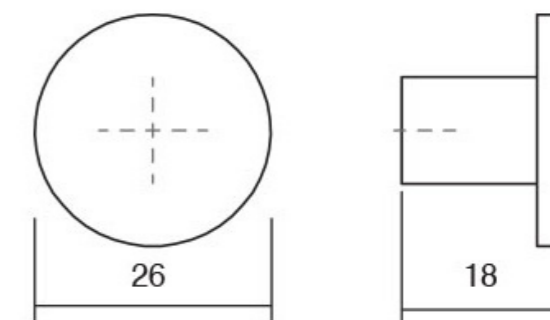

Шифра	C/mm	L/mm	Материјал	Финиш	Цена
6492	0	Ø26	замак	хром мат	118 ден.
6470	0	Ø26	замак	брусен никел	126 ден.
6445	0	Ø26	замак	мат црна	109 ден.