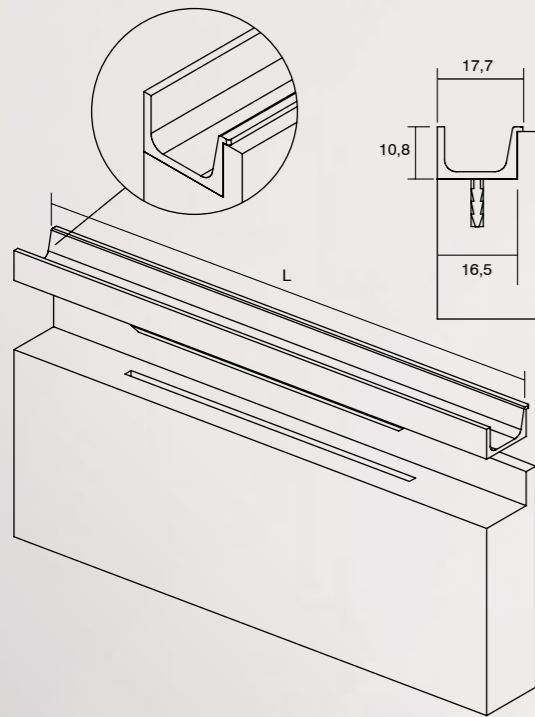

JEY20163 (горниот дел)

Синтезата помеѓу софистицирано и практично ја опишува **Jeу** рачка специјално дизајнирана за фронтони со минимална дебелина од 18mm. Се вградува во рамнина на самиот фронт што особено доаѓа до израз доколку фронтот е од фурниран материјал или пак дрво. **Jeу** рачката е лесна за дофат и соодветно се комбинира со моделот **Jeу 2**. Достапна е во одредени должини прикажани во табелата подолу.