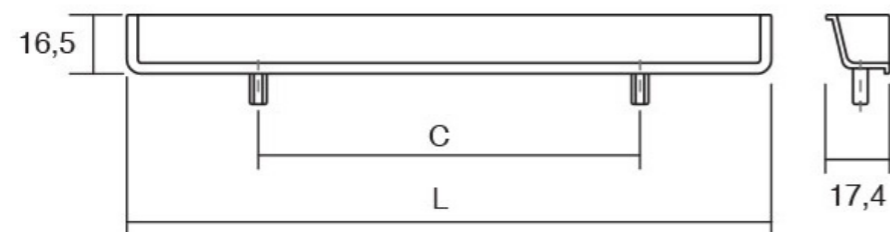

Hide е вкопана рачка за мебел, со едноставен и минималистички изглед. Токму поради тоа, оваа рачка е совршен избор за мебел со едноставен и практичен дизајн. Достапна е во црн и бел финиш.

Шифра	C/mm	L/mm	Материјал	Финиш	Цена
7829	64	90	замак	мат црна	297 ден.
7831	64	90	замак	мат бела	297 ден.
90199	64	180	замак	мат црна	364 ден.
90200	64	180	замак	мат бела	364 ден.