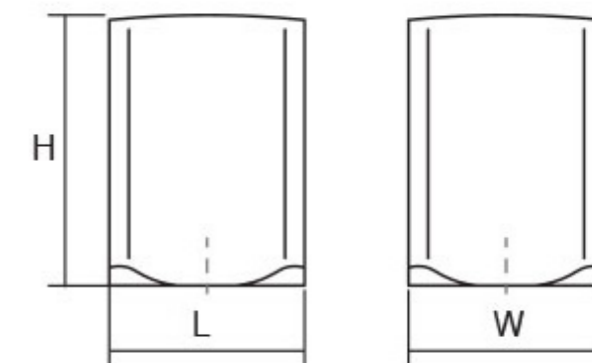

Шифра	C/mm	L/mm	Материјал	Финиш	Цена
6928	0	15	алуминиум	полиран хром	112 ден.
6941	0	15	алуминиум	брусен хром	111 ден.