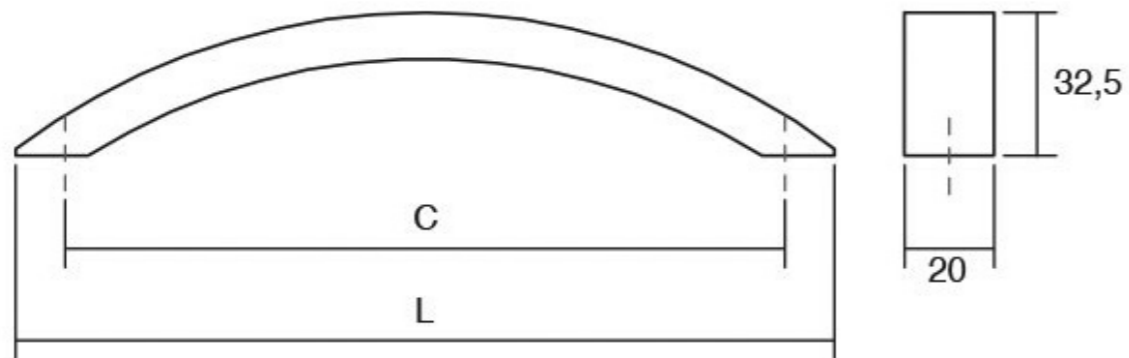

Arko рачката се карактеризира со лесна, заоблена и ергономична форма. Изработена од алуминиум со едноставен, дизајн лесно се вклопува во разновидни стилови на кујни. Достапна е во брусен челик финиш.

Шифра	C/mm	L/mm	Материјал	Финиш	Цена
6485	160	186	алуминиум	брусен челик	316 ден.
6478	192	218	алуминиум	брусен челик	360 ден.
6456	256	292	алуминиум	брусен челик	434 ден.