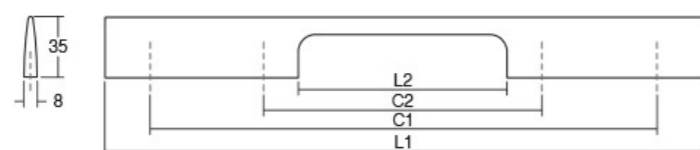

Дизајнот на **Peak** оддава впечаток на рачка со многу карактер. Има едноставен линеарен дизајн кој е синтеза од зголемена функционалност и модерен изглед. Достапна е во повеќе финиши брусена црна, мат бела, металик сива и металик кафена. Секој од овие финиши нуди оваа рачка да може да се вклопи во разновидни ентериери. **Peak** со должина од 1150мм во децентрализирана позиција и **Peak** со 1800мм должина во централна позиција може да се применат на високи и долги фронтони како врати од висоик плакари.