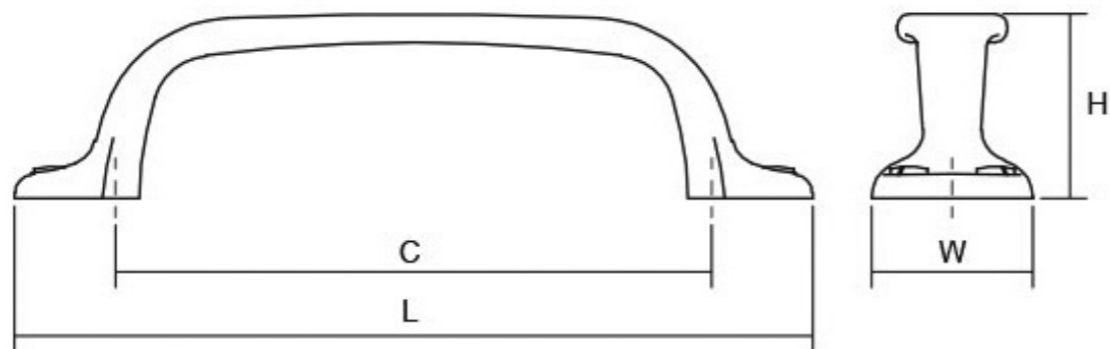

Инспирирана од рачка на патувачка торба и од рачки на антиковременски куфер, голема, заоблена и со лесен дофат, **Ava** рачката е убав пример за класичен дизајн со антички изглед. Создадена е за кујни со класичен и рустичен дизајн. Достапна е во антички месинг и калај финиш. Овој тип на рачка е често применувана во Скандинавскиот стил на уредување.

Шифра	C/mm	L/mm	Материјал	Финиш	Цена
6935	96	128	замак	калај	223 ден.
7365	96	128	замак	антички месинг	243 ден.