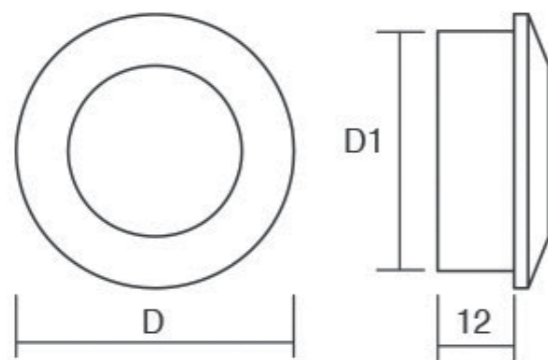

Hollow рачката спаѓа во серијата на вкопани рачки Viefe®, создадена за лизгачки врати и парчиња мебел каде нема простор за дополнителни испакнати површини. Едноставна, практична и ергономична за употреба. Идеална намена има како за канцелариски мебел, така и за детски соби.

Hollow рачката со својата идеална геометриска форма е одличен декоративен избор. Достапна е во хром мат финиш.

Шифра	D/mm	D1/mm	Материјал	Финиш	Цена
7349	40	36	замак	хром мат	179 ден.
90644	40	36	замак	мат црна	198 ден.