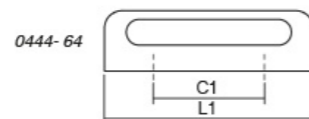

Дизајнот на **Peak** оддава впечаток на рачка со многу карактер. Има едноставен линеарен дизајн кој е синтеза од зголемена функционалност и модерен изглед. Достапна е во повеќе финиши брусена црна, мат бела, металик сива и металик кафена. Секој од овие финиши нуди оваа рачка да може да се вклопи во разновидни ентериери. **Peak** со должина од 1150мм во децентрализирана позиција и **Peak** со 1800мм должина во централна позиција може да се применат на високи и долги фронтони како врати од висоик плакари.

Шифра	C1/mm	C2/mm	L/mm	Материјал	Финиш	Цена
90851	768	160	800	алуминиум	брусен челик	1.375 ден.
90852	1120	160	1150	алуминиум	металик сива	2.256 ден.
90890	1120	160	1150	алуминиум	мат бела	2.140 ден.
90853	1760	160	1800	алуминиум	брусена црна	3.328 ден.