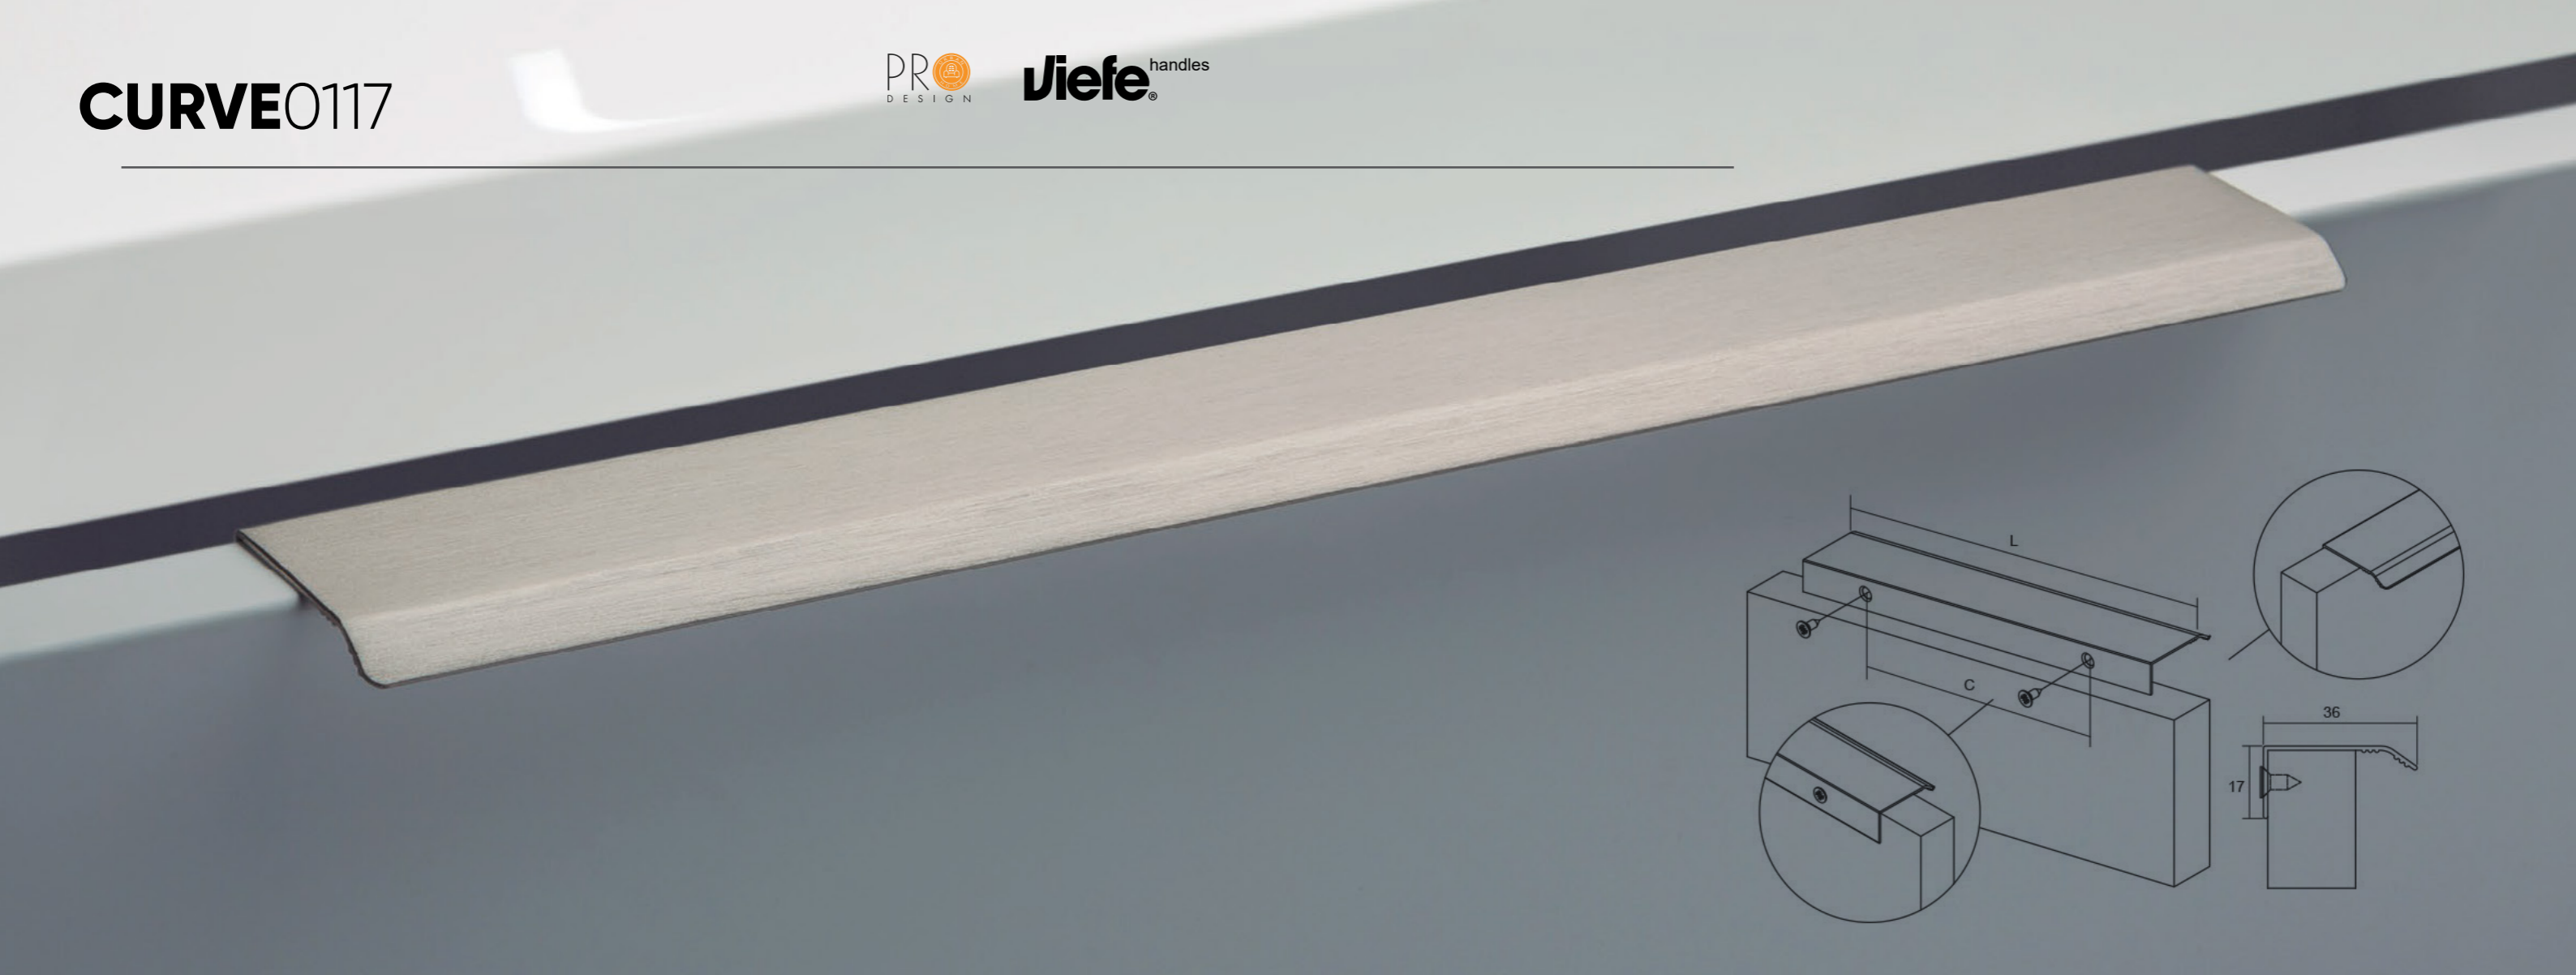

Curve е рачка со модерен и минималистички изглед. Изработена е од алуминиумски профил во црн мат финиш, бел мат финиш, брусен челик и најновиот брусена сива финиш. Многу е деликатна и затоа е достапна во 5 должини и две дебелини што дозволува разновидни комбинации.