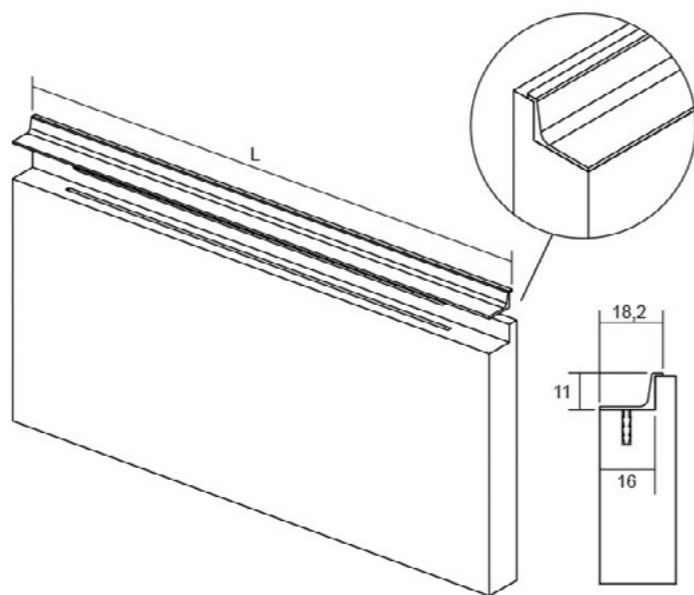

Шифра	L/mm	Материјал	Финиш	Цена
6930	3000	алуминиум	светло елоксиран	640 ден.
6912	3000	алуминиум	брусен челик	804 ден.

STEEP 380 18-19mm

Steep е тип на рачка која не се забележува на фронтот од елементот. Нејзиниот едноставен дизајн и начинот на кој се имплементира дозволува да дојде до израз дизајнот на самото парче мебел, без при тоа да ја наруши оптималната функционалност. Погодна е за фиоки во спална соба, во тоалет или пак во кујнските елементи. Се имплементира под агол од 45° на самиот кант од фронтот. Достапна за дебелини од 18mm до 19mm Изработена е од алуминиумски профили со должина од 3m.