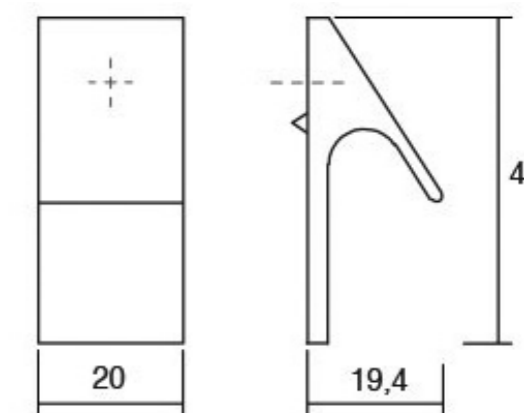

Zapa е мала и функционална рачка. Нејзиниот автентичен дизајн и лесниот дофат со еден прст, ја прави оваа рачка да биде лесна за користење и крајно атрактивна. Достапна е во мат хром и брусен челик финиш.