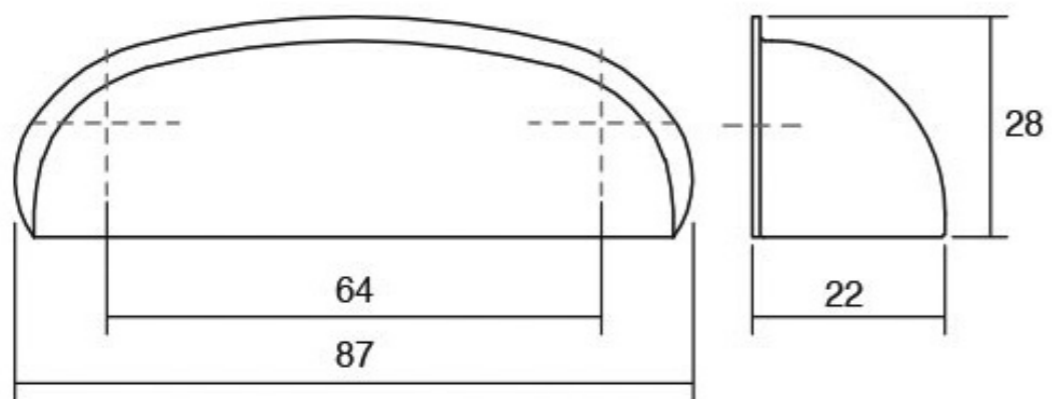

Aura е рачка со класична форма на сад. Достапна во два антички финиши- антички бакар и античко сребро, одлично може да се вклопи во денешните трендовски дизајни на мебел. Оваа рачка исто како и Petra рачката е соодветна за фронтони во рамка.

Шифра	C/mm	L/mm	Материјал	Финиш	Цена
6472	64	87	замак	антички бакар	242 ден.
6491	64	87	замак	античко сребро	297 ден.