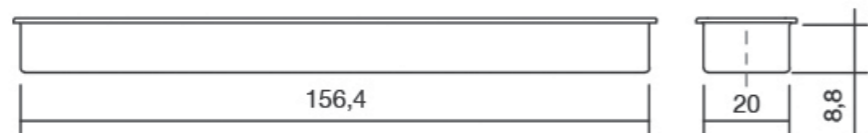

Cubic е вкопана рачка специјално дизајнирана за лизгачки врати на плакари. Нејзината линеарна и модерна форма истовремено и практична ја прави идеална за гардеробери, странични и помошни плакари со лизгачки врати. Моменталниот тренд диктира црн и бел финиш, па токму затоа и оваа рачка ја направивме да биде достапна токму во овие финиши. Боњето на рачката е со цврста и отпорна боја на температурни разлики.

Шифра	L/mm	Материјал	Финиш	Цена
7833	160	замак	мат бела	268 ден.
7834	160	замак	мат црна	268 ден.