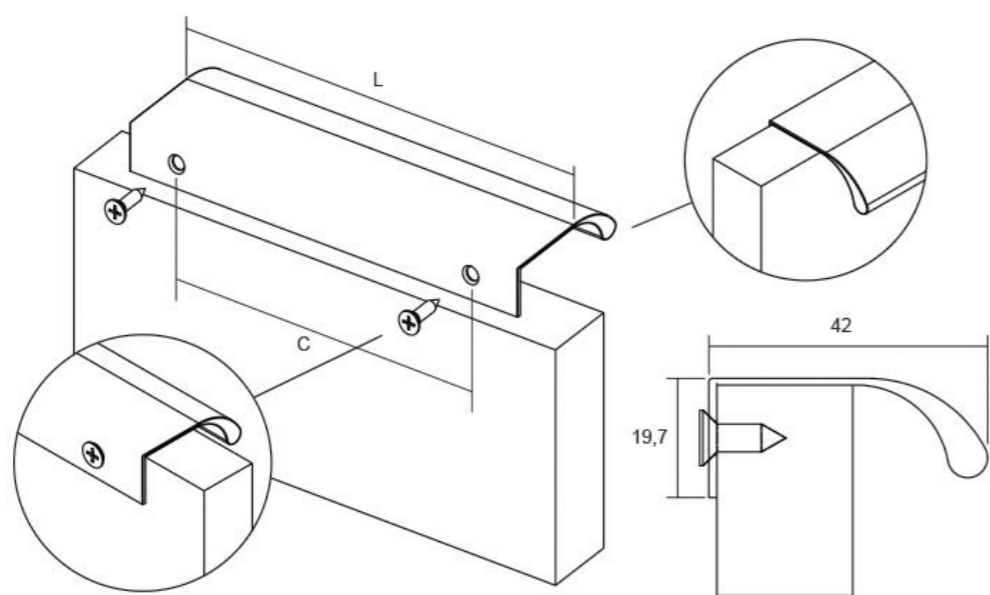

Ona е рачка чијашто форма дава минималистички изглед, а сепак овозможува лесен пристап и отворање на фронтот од елементот. Оваа рачка е лесно вградлива, се прицврстува од позади, што овозможува да биде прифатлива за различни дебелини на материјалот од фронтот. Идеална примена има за кујнски острови и вертикални елементи во простор. Достапна е во финиш на брусен челик, брусена сива, брусена црна и мат бела. Најдолгата димензија од 1500mm овозможува да се имплементира на вратички со поголема должина.