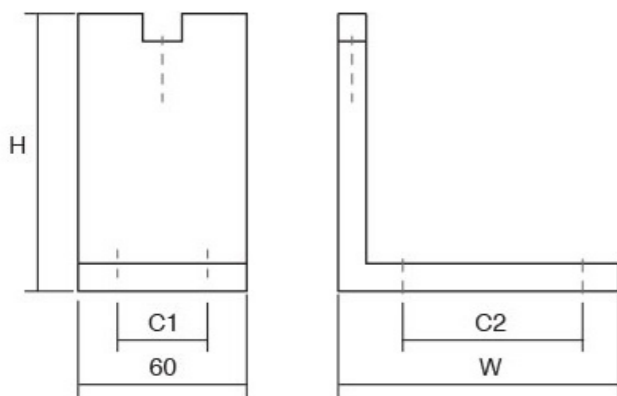

Шифра	C1/mm	C2/mm	W/mm	H/mm	Материјал	Финиш	Цена
6465	32	44	80	100	алуминиум	брусен челик	786 ден.
Soon	32	44	80	150	алуминиум	брусен челик	926 ден.