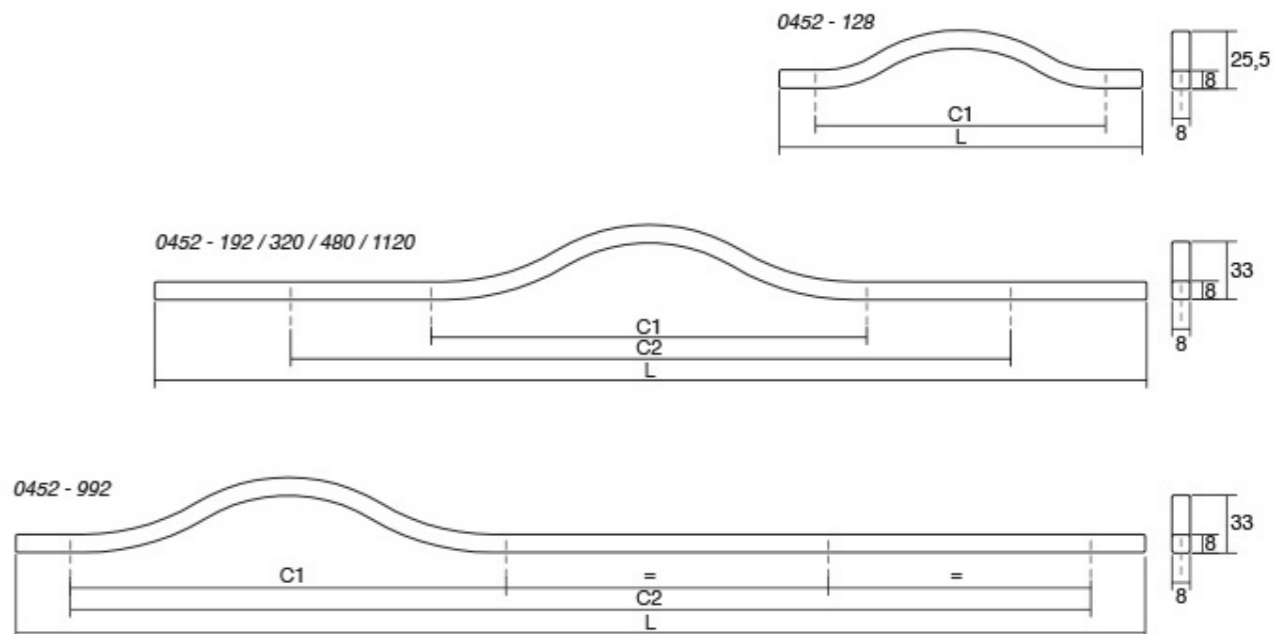

Шифра	C/mm	C1/mm	L/mm	Материјал	Финиш	Цена
90854	320	896	1000	алуминиум	брусен челик	1.397 ден.
90855	480	1376	1500	алуминиум	црна мат	2.058 ден.

Елегантната заобленост на **Brave** рачката оддава впечаток на едноставен минималистички дизајн, но стилски привлечен кој перфектно се вклопува во кујните, бањите и спалните соби со современ дизајн. Достапна е во шест големина од кои две се со должина поголема од еден метар, што овозможува да се применува на врати и фронтони со големи димензии. Ја има во црн мат и бел мат финиш.