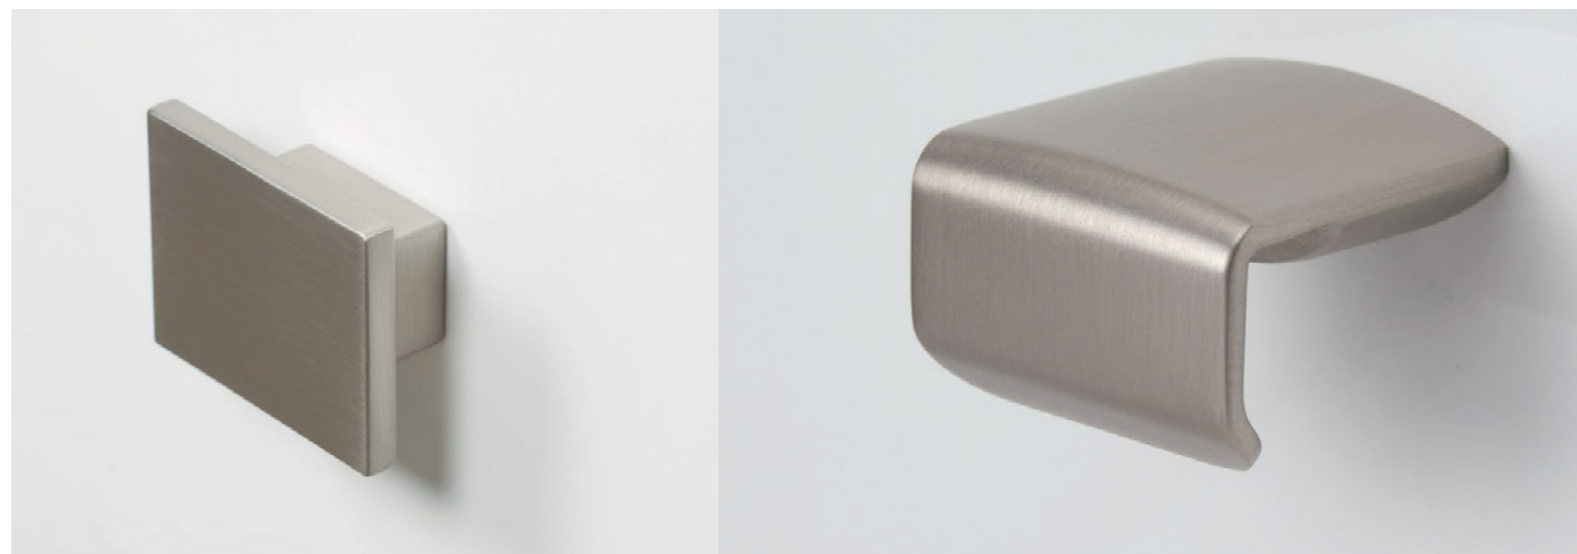

Шифра	C/mm	L/mm	Материјал	Финиш	Цена
90070	0	Ø15	замак	хром мат	110 ден.
90071	0	Ø15	замак	брусен никел	118 ден.

Вип е рачка со мала димензија, но функционална, соодветна за сите типови на простори. Нејзиниот финиш во брусен хром остава впечаток на модерен дизајн, додека Вип во полиран хром финиш оддава слика на класичен и елегантен простор. Изработена е од алуминиум и достапна е во две големини.

Шифра	C/mm	L/mm	Материјал	Финиш	Цена
6928	0	15	алуминиум	полиран хром	112 ден.
6941	0	15	алуминиум	брусен хром	111 ден.

SQUARE0065

Квадратната форма и малата димензија на Square рачката ја прави одлично да се вклопува во мали парчиња мебел и наткасни. Square е мала, едноставна и крајно функционална рачка која соодветствува со речиси сите стилови. Достапна е во брусен никел и хром мат.