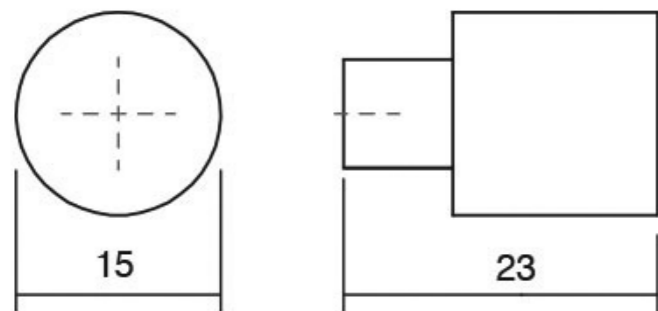

Шифра	C/mm	L/mm	Материјал	Финиш	Цена
90070	0	Ø15	замак	хром мат	110 ден.
90071	0	Ø15	замак	брусен никел	118 ден.