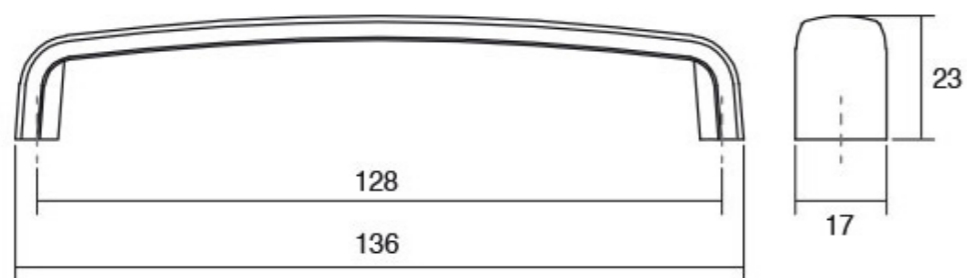

Orion е рачка обликувана во поедноставен неокласичен стил. Изразениот старински финиш ја прави оваа рачка со особен карактер. Изработена е во антички бакар и античко сребро финиш за да му пркоси на мебелот со модерен стил, и да создава комплетно нови современи комбинации.

Шифра	C/mm	L/mm	Материјал	Финиш	Цена
90201	128	135	замак	античко сребро	329 ден.
90202	128	135	замак	антички бакар	317 ден.