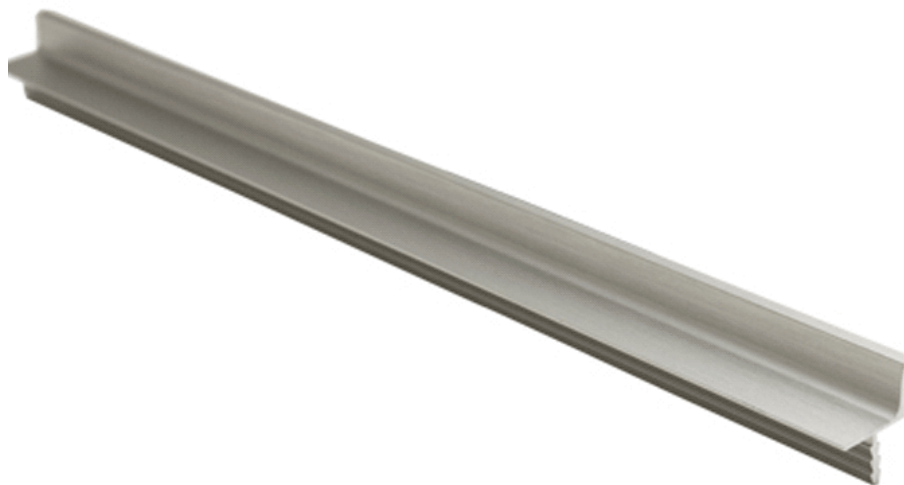

# GRADA0343

Viefe® handles

Рачката Grada е дел од програмата „вградливи рачки“ на Viefe®. Исто како и Steer рачката, Grada е незабележлива и дозволува дизајнот на мебелот да биде комплетно визуелно независен. Едноставниот изглед што го нуди без изоставување на функционалноста овозможува Grada да биде соодветна за сите типови на мебел наменети за секој простор. Достапна е во 3 метарски профил. Со цел да задоволиме повеќе стилови оваа рачка е достапна во два финиши: светло елоксиран, брусен челик.