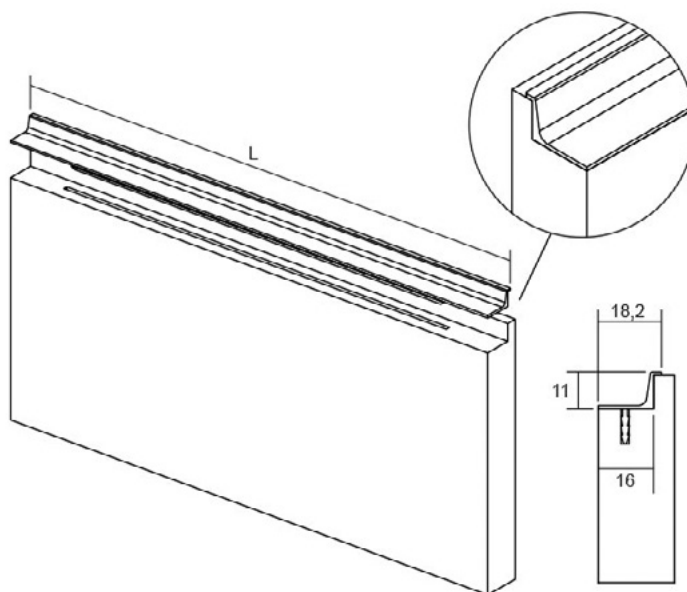

# GRADA0343

Viefe® handles

Рачката Grada е дел од програмата „вградливи рачки“ на Viefe®. Исто како и Steer рачката, Grada е незабележлива и дозволува дизајнот на мебелот да биде комплетно визуелно независен. Едноставниот изглед што го нуди без изоставување на функционалноста овозможува Grada да биде соодветна за сите типови на мебел наменети за секој простор. Достапна е во 3 метарски профил. Со цел да задоволиме повеќе стилови оваа рачка е достапна во два финиши: светло елоксиран, брусен челик.