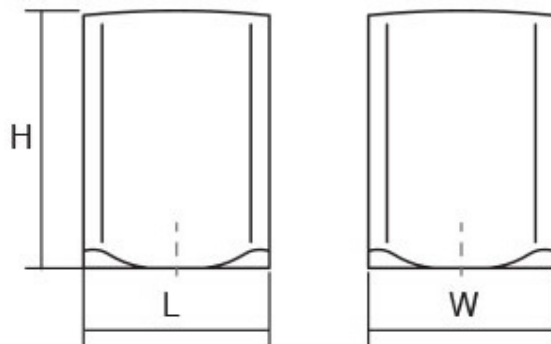

Шифра	C/mm	L/mm	Материјали	Финиш	Цена
6928	-	15	алуминиум	полиран хром	112 ден.
6941	-	15	алуминиум	брусен хром	111 ден.