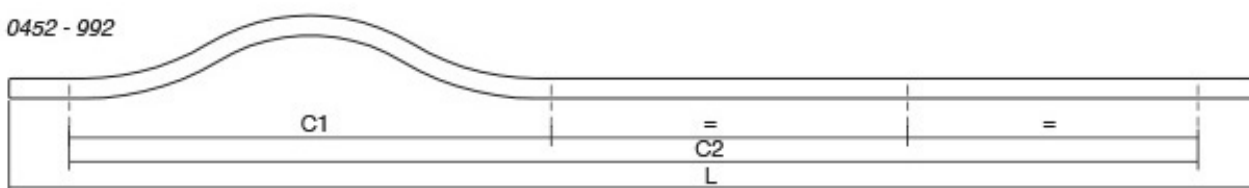

0452 - 128

0452 - 192 / 320 / 480 / 1120

0452 - 992

Шифра	C1/mm	C2/mm	L/mm	Материјали	Финиш	Цена
90630	128	-	160	железо	мат бела	239 ден.
90632	192	-	240	железо	мат бела	293 ден.
90634	320	-	400	железо	мат бела	392 ден.
90636	192	480	600	железо	мат бела	499 ден.
90638	192	992	1040	железо	мат бела	899 ден.
90640	192	1120	1150	железо	мат бела	993 ден.
90631	128	-	160	железо	мат црн	242 ден.
90633	192	-	240	железо	мат црн	299 ден.
90635	320	-	400	железо	мат црн	395 ден.
90637	192	480	600	железо	мат црн	509 ден.
90639	192	992	1040	железо	мат црн	904 ден.
90641	192	1120	1150	железо	мат црн	998 ден.
90798	128	-	160	железо	металик сива	275 ден.
90799	192	-	240	железо	металик сива	335 ден.
90800	320	-	400	железо	металик сива	428 ден.
90801	192	480	600	железо	металик сива	545 ден.
90889	192	1120	1150	железо	металик сива	1.055 ден.