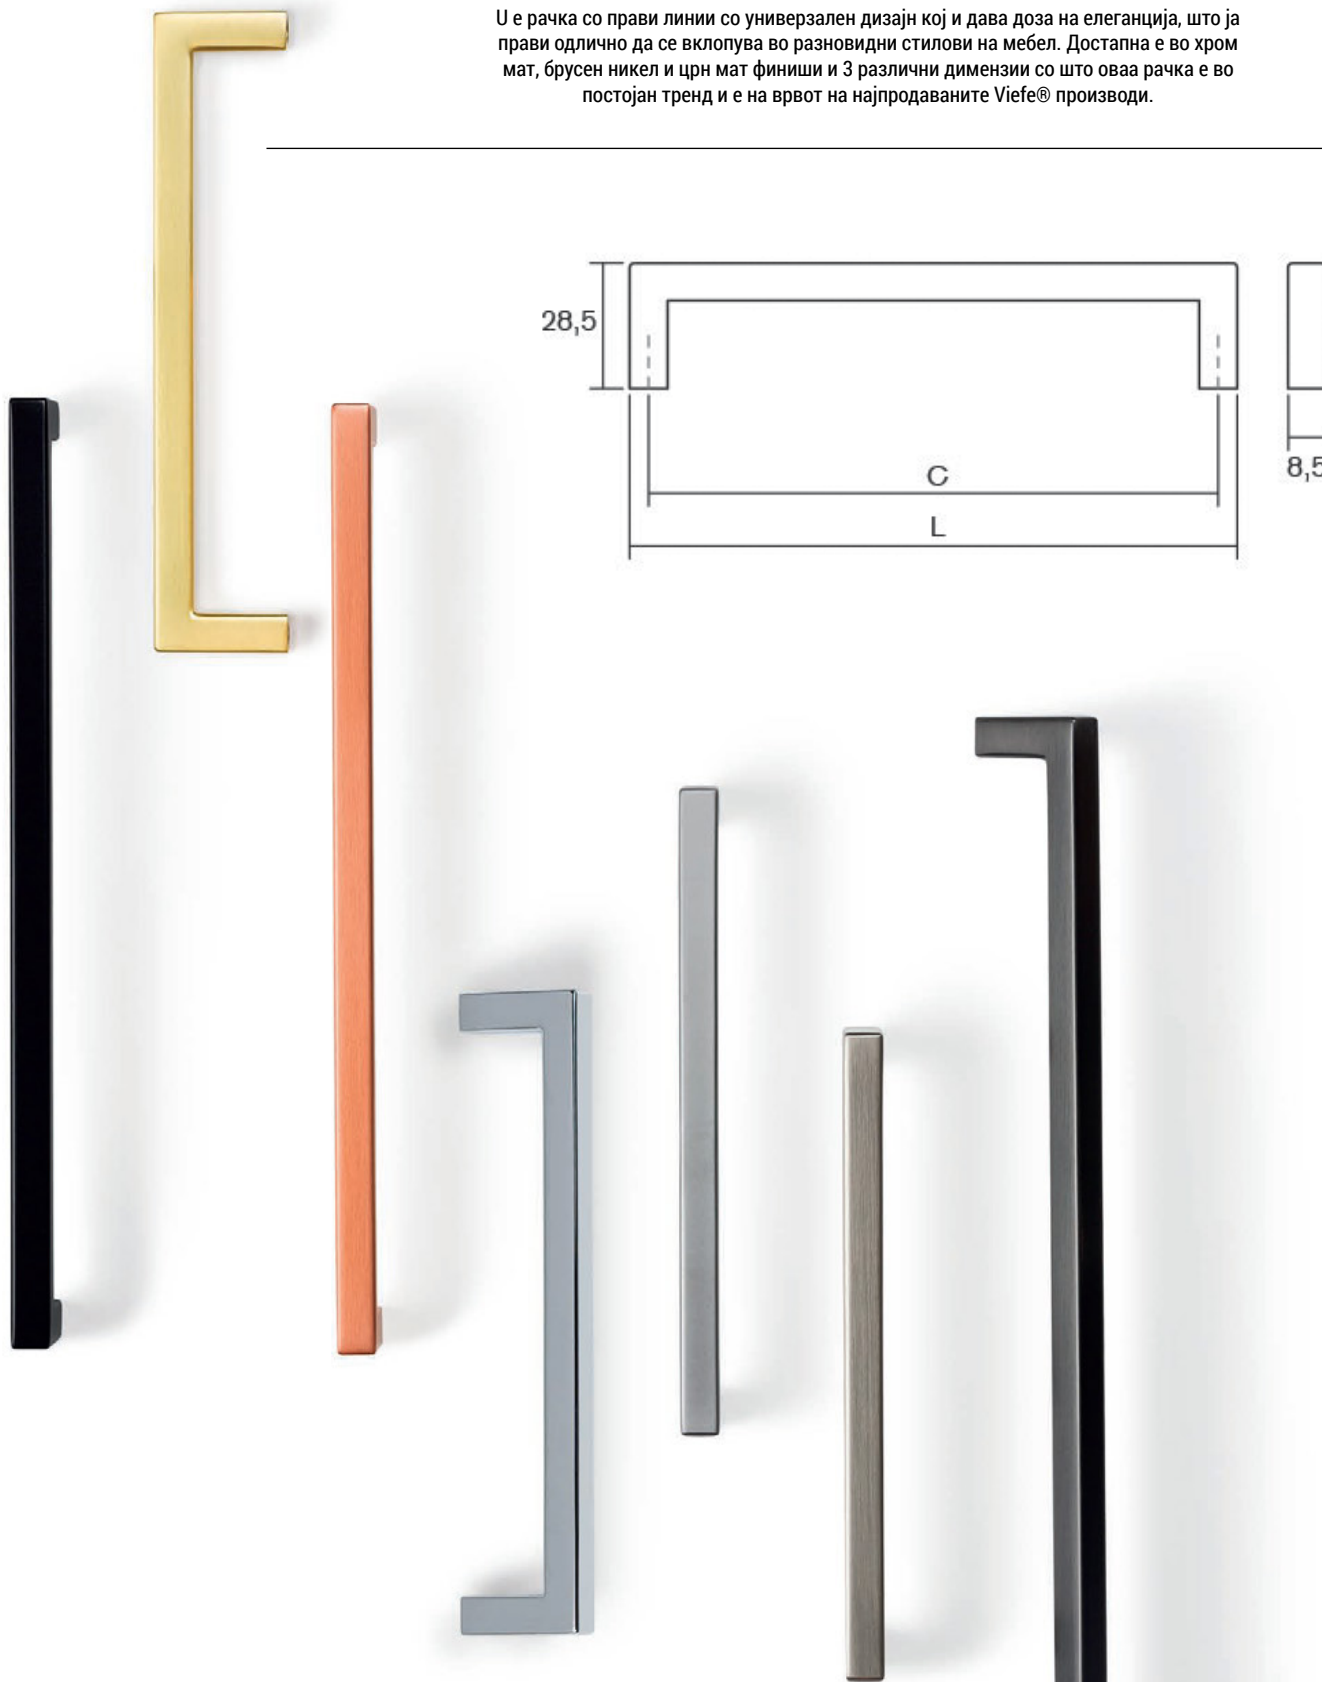

Дизајнот на Peak оддава впечаток на рачка со многу карактер. Има едноставен линеарен дизајн кој е синтеза од зголемена функционалност и модерен изглед. Достапна е во повеќе финиши брусена црна, мат бела, металик сива и металик кафена. Секој од овие финиши нуди оваа рачка да може да се вклопи во разновидни ентериери. Peak со должина од 1150мм во децентрализирана позиција и Peak со 1800мм должина во централна позиција може да се применат на високи и долги фронтони како врати од високи плакари.

Arko рачката се карактеризира со лесна, заоблена и ергономична форма. Изработена од алуминиум со едноставен, дизајн лесно се вклопува во разновидни стилови на кујни. Достапна е во брусен челик финиш.

Шифра	C/mm	L/mm	Материјали	Финиш	Цена
6485	160	186	алуминиум	брусен челик	316 ден.
6478	192	218	алуминиум	брусен челик	360 ден.
6456	256	292	алуминиум	брусен челик	434 ден.

U е рачка со прави линии со универзален дизајн кој и дава доза на елеганција, што ја прави одлично да се вклопува во разновидни стилови на мебел. Достапна е во хром мат, брусен никел и црн мат финиши и 3 различни димензии со што оваа рачка е во постојан тренд и е на врвот на најпродаваните Viefe<sup>®</sup> производи.