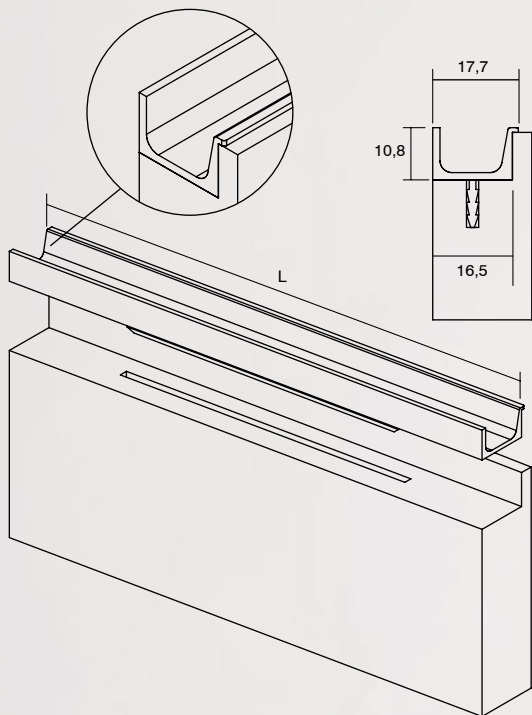

JEY20163

(Горниот дел)

Синтезата помеѓу софистицирано и практично ја опишува Јеу, рачка специјално дизајнирана за фронтони со минимална дебелина од 18mm. Се вградува во рамнина на самиот фронт што особено доаѓа до израз доколку фронтот е од фурниран материјал или пак дрво. Јеу рачката е лесна за дофат и соодветно се комбинира со моделот Јеу 2. Достапна е во одредени должини прикажани во табелата подолу.