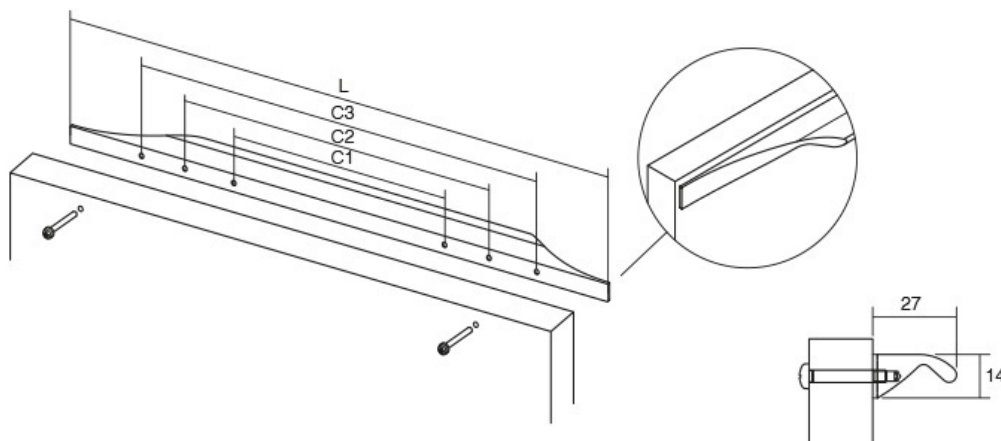

Шифра	C1/mm	C2/mm	C3/mm	L/mm	Материјали	Финиш	Цена
6915	32	/	/	140	алуминиум	античка бронза	388 ден.
6929	64	/	/	290	алуминиум	античка бронза	597 ден.
90856	320	832	1060	1190	алуминиум	античка бронза	2.379 ден.
6910	32	/	/	140	алуминиум	брусен челик	353 ден.
6906	64	/	/	190	алуминиум	брусен челик	397 ден.
6917	160	/	/	290	алуминиум	брусен челик	519 ден.