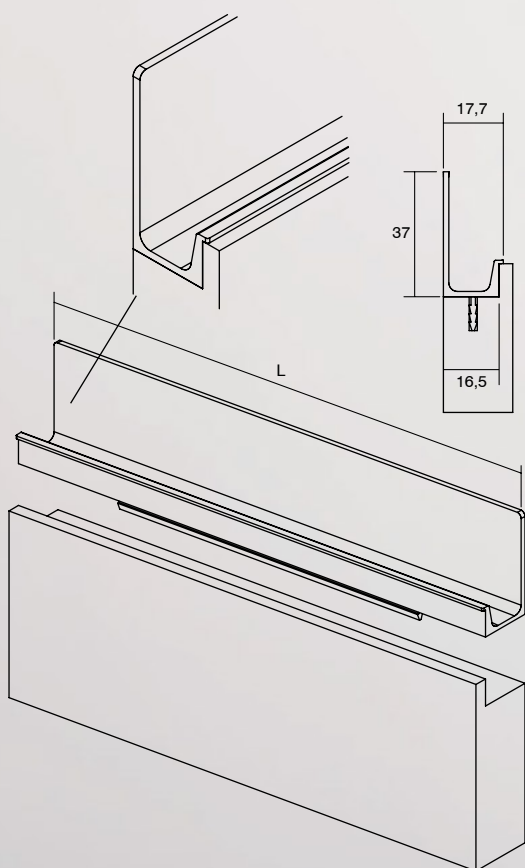

JEY0127

(Долниот дел)

Со минималистички изглед и голема софистицираност во комбинација со Јеу рачката Јеу 2 е идеален избор за модерни ентериери, дискретни и практични. Оваа рачка е оптимален избор за фронтони со дебелина од 18mm до 22mm. Достапна е во одредени должини прикажани во табелата подолу.