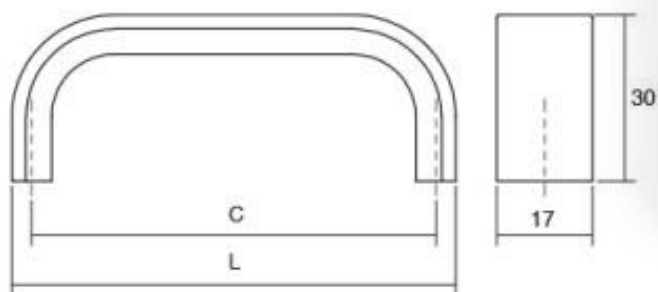

SENSE MINI0301

Viefe® handles

PR
DESIGN

Sense Mini е тенка и многу лесна алуминиумска рачка, со минималистички изглед. Ова е новата верзија на Sense моделот која лесно се вклопува речиси во сите стилови на ентериерното уредување. Достапна е во брусен челик и црн мат финиш.

Шифра	C/mm	L/mm	Материјали	Финиш	Цена
6913	96	103	алуминиум	мат црна	197 ден.
6479	160	167	алуминиум	мат црна	266 ден.
6475	256	263	алуминиум	мат црна	431 ден.
6459	96	103	алуминиум	брусен челик	182 ден.
6918	160	167	алуминиум	брусен челик	244 ден.
6453	256	263	алуминиум	брусен челик	364 ден.
90203	96	103	алуминиум	темен месинг	272 ден.
90204	160	167	алуминиум	темен месинг	339 ден.
90205	256	263	алуминиум	темен месинг	449 ден.