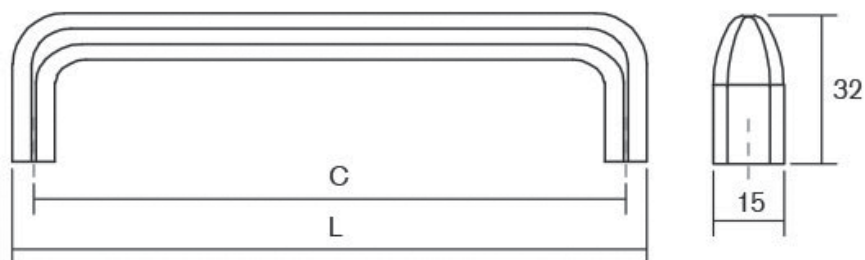

Шифра	C/mm	L/mm	Материјали	Финиш	Цена
6458	128	137	замак	калај	311 ден.
6919	192	201	замак	калај	372 ден.
6907	128	137	замак	брусен бакар	313 ден.
6920	192	201	замак	брусен бакар	401 ден.
90708	128	137	замак	антички месинг	332 ден.
90709	192	201	замак	антички месинг	430 ден.