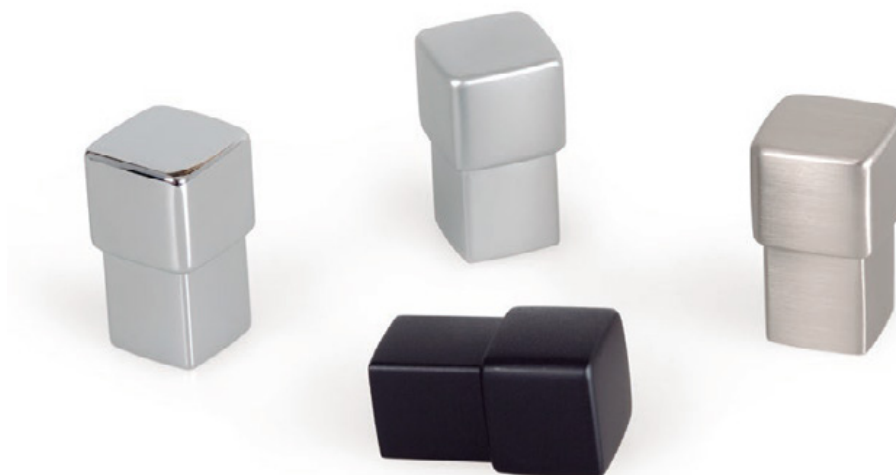

Шифра	C/mm	L/mm	Материјали	Финиш	Цена
7833	-	160	замак	мат бела	268 ден.
7834	-	160	замак	мат црна	268 ден.

Hollow рачката спаѓа во серијата на вкопани рачки Viefe®, создадена за лизгачки врати и парчиња мебел каде нема простор за дополнителни испакнати површини. Едноставна, практична и ергономична за употреба. Идеална намена има како за канцелариски мебел, така и за детски соби.

Hollow рачката со својата идеална геометриска форма е одличен декоративен избор. Достапна е во хром мат финиш.

Шифра	D1/mm	D2/mm	Материјали	Финиш	Цена
7349	40	36	замак	хром мат	179 ден.
90644	40	36	замак	мат црна	198 ден.

Малите простори и минималистичкиот стил на уредување изискува и мали минималистички декорации кои визуелно не доминираат во просторот. Така ја создадовме Boxx рачката, мала и дискретна, со кубична форма. Достапна е во полиран хром, хром мат финиш, брусен никел и мат црн финиш. Boxx е едноставна рачка, но честопати неопходна во просторот.