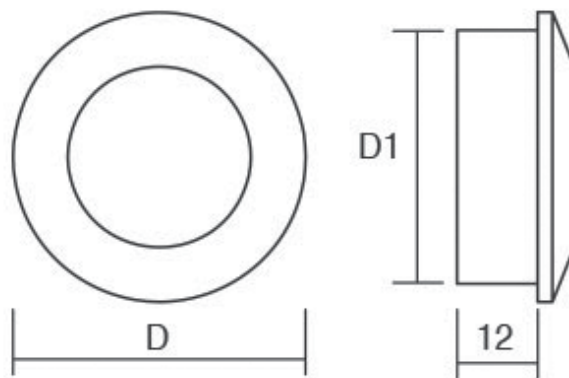

Шифра	D1/mm	D2/mm	Материјали	Финиш	Цена
7349	40	36	замак	хром мат	179 ден.
90644	40	36	замак	мат црна	198 ден.