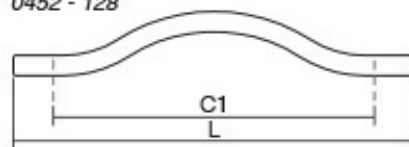

0452 - 128

0452 - 192 / 320 / 480 / 1120

0452 - 992

Шифра	C1/mm	C2/mm	L/mm	Материјали	Финиш	Цена
90630	128	-	160	железо	мат бела	239 ден.
90632	192	-	240	железо	мат бела	293 ден.
90634	320	-	400	железо	мат бела	392 ден.
90636	192	480	600	железо	мат бела	499 ден.
90638	192	992	1040	железо	мат бела	899 ден.
90640	192	1120	1150	железо	мат бела	993 ден.
90631	128	-	160	железо	мат црн	242 ден.
90633	192	-	240	железо	мат црн	299 ден.
90635	320	-	400	железо	мат црн	395 ден.
90637	192	480	600	железо	мат црн	509 ден.
90639	192	992	1040	железо	мат црн	904 ден.
90641	192	1120	1150	железо	мат црн	998 ден.
90798	128	-	160	железо	металик сива	275 ден.
90799	192	-	240	железо	металик сива	335 ден.
90800	320	-	400	железо	металик сива	428 ден.
90801	192	480	600	железо	металик сива	545 ден.
90889	192	1120	1150	железо	металик сива	1.055 ден.