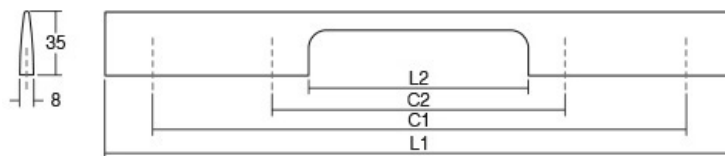

Дизајнот на Peak оддава впечаток на рачка со многу карактер. Има едноставен линеарен дизајн кој е синтеза од зголемена функционалност и модерен изглед. Достапна е во повеќе финиши брусена црна, мат бела, металик сива и металик кафена. Секој од овие финиши нуди оваа рачка да може да се вклопи во разновидни ентериери. Peak со должина од 1150мм во децентрализирана позиција и Peak со 1800мм должина во централна позиција може да се применат на високи и долги фронтони како врати од високи плакари.

0444- 1760 / 768 / 448 / 192