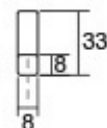

0452 - 128

0452 - 192 / 320 / 480 / 1120

0452 - 992

Шифра	C1/mm	C2/mm	L/mm	Материјали	Финиш	Цена
90630	128	-	160	железо	мат бела	239 ден.
90632	192	-	240	железо	мат бела	293 ден.
90634	320	-	400	железо	мат бела	392 ден.
90636	192	480	600	железо	мат бела	499 ден.
90638	192	992	1040	железо	мат бела	899 ден.
90640	192	1120	1150	железо	мат бела	993 ден.
90631	128	-	160	железо	мат црн	242 ден.
90633	192	-	240	железо	мат црн	299 ден.
90635	320	-	400	железо	мат црн	395 ден.
90637	192	480	600	железо	мат црн	509 ден.
90639	192	992	1040	железо	мат црн	904 ден.
90641	192	1120	1150	железо	мат црн	998 ден.
90798	128	-	160	железо	металик сива	275 ден.
90799	192	-	240	железо	металик сива	335 ден.
90800	320	-	400	железо	металик сива	428 ден.
90801	192	480	600	железо	металик сива	545 ден.
90889	192	1120	1150	железо	металик сива	1.055 ден.