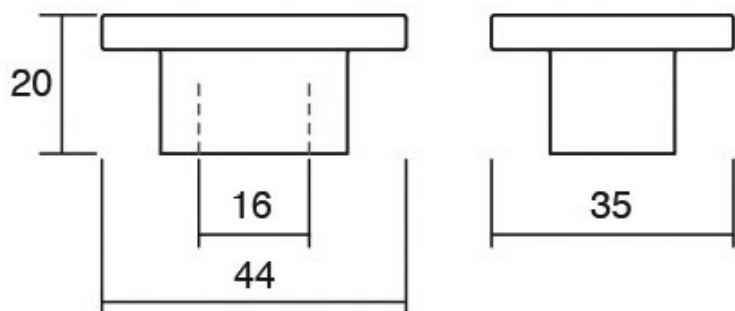

Шифра	С/мм	Л/мм	Материјали	Финиш	Цена
6442	16	-	замак	хром мат	110 ден.
6469	16	-	замак	брусен никел	118 ден.