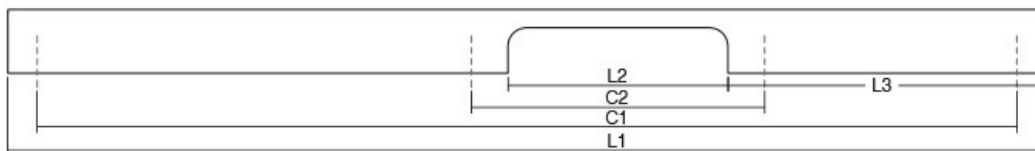

0444- 1120

Шифра	C1/mm	C2/mm	L/mm	Материјали	Финиш	Цена
90851	768	160	800	алуминиум	брусен челик	1.375 ден.
90852	1120	160	1150	алуминиум	металик сива	2.256 ден.
90890	1120	160	1150	алуминиум	мат бела	2.140 ден.
90853	1760	160	1800	алуминиум	брусена црна	3.328 ден.