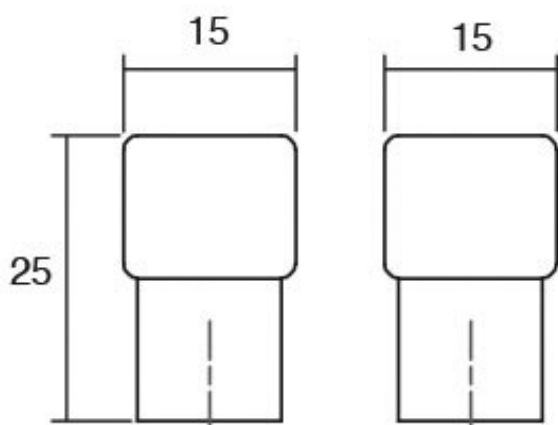

Шифра	C/mm	L/mm	Материјали	Финиш	Цена
6464	-	15x15x25	алуминиум	мат црна	111 ден.
6905	-	15x15x25	алуминиум	полиран хром	123 ден.
6462	-	15x15x25	алуминиум	хром мат	138 ден.
6447	-	15x15x25	алуминиум	брусен никел	125 ден.