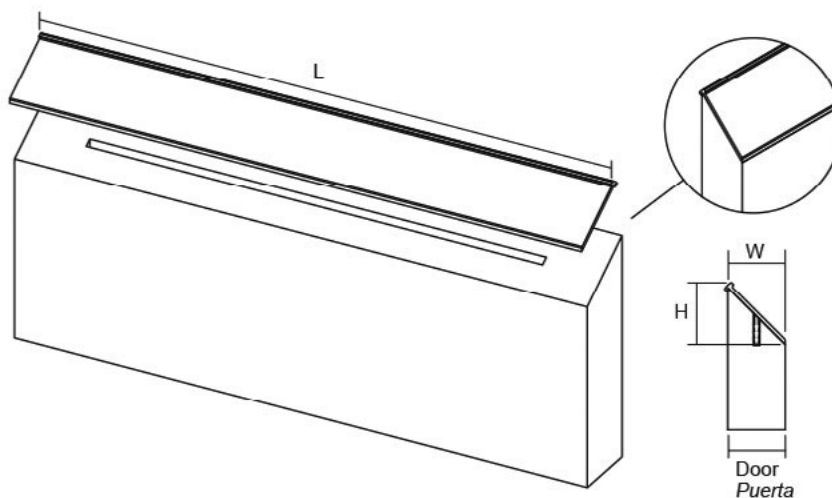

Шифра	H/mm	M/mm	L/mm	Материјали	Финиш	Цена
6927	21,8	15	3000	алуминиум	светло елоксиран	870 ден.
6914	21,8	15	3000	алуминиум	брусен челик	851 ден.