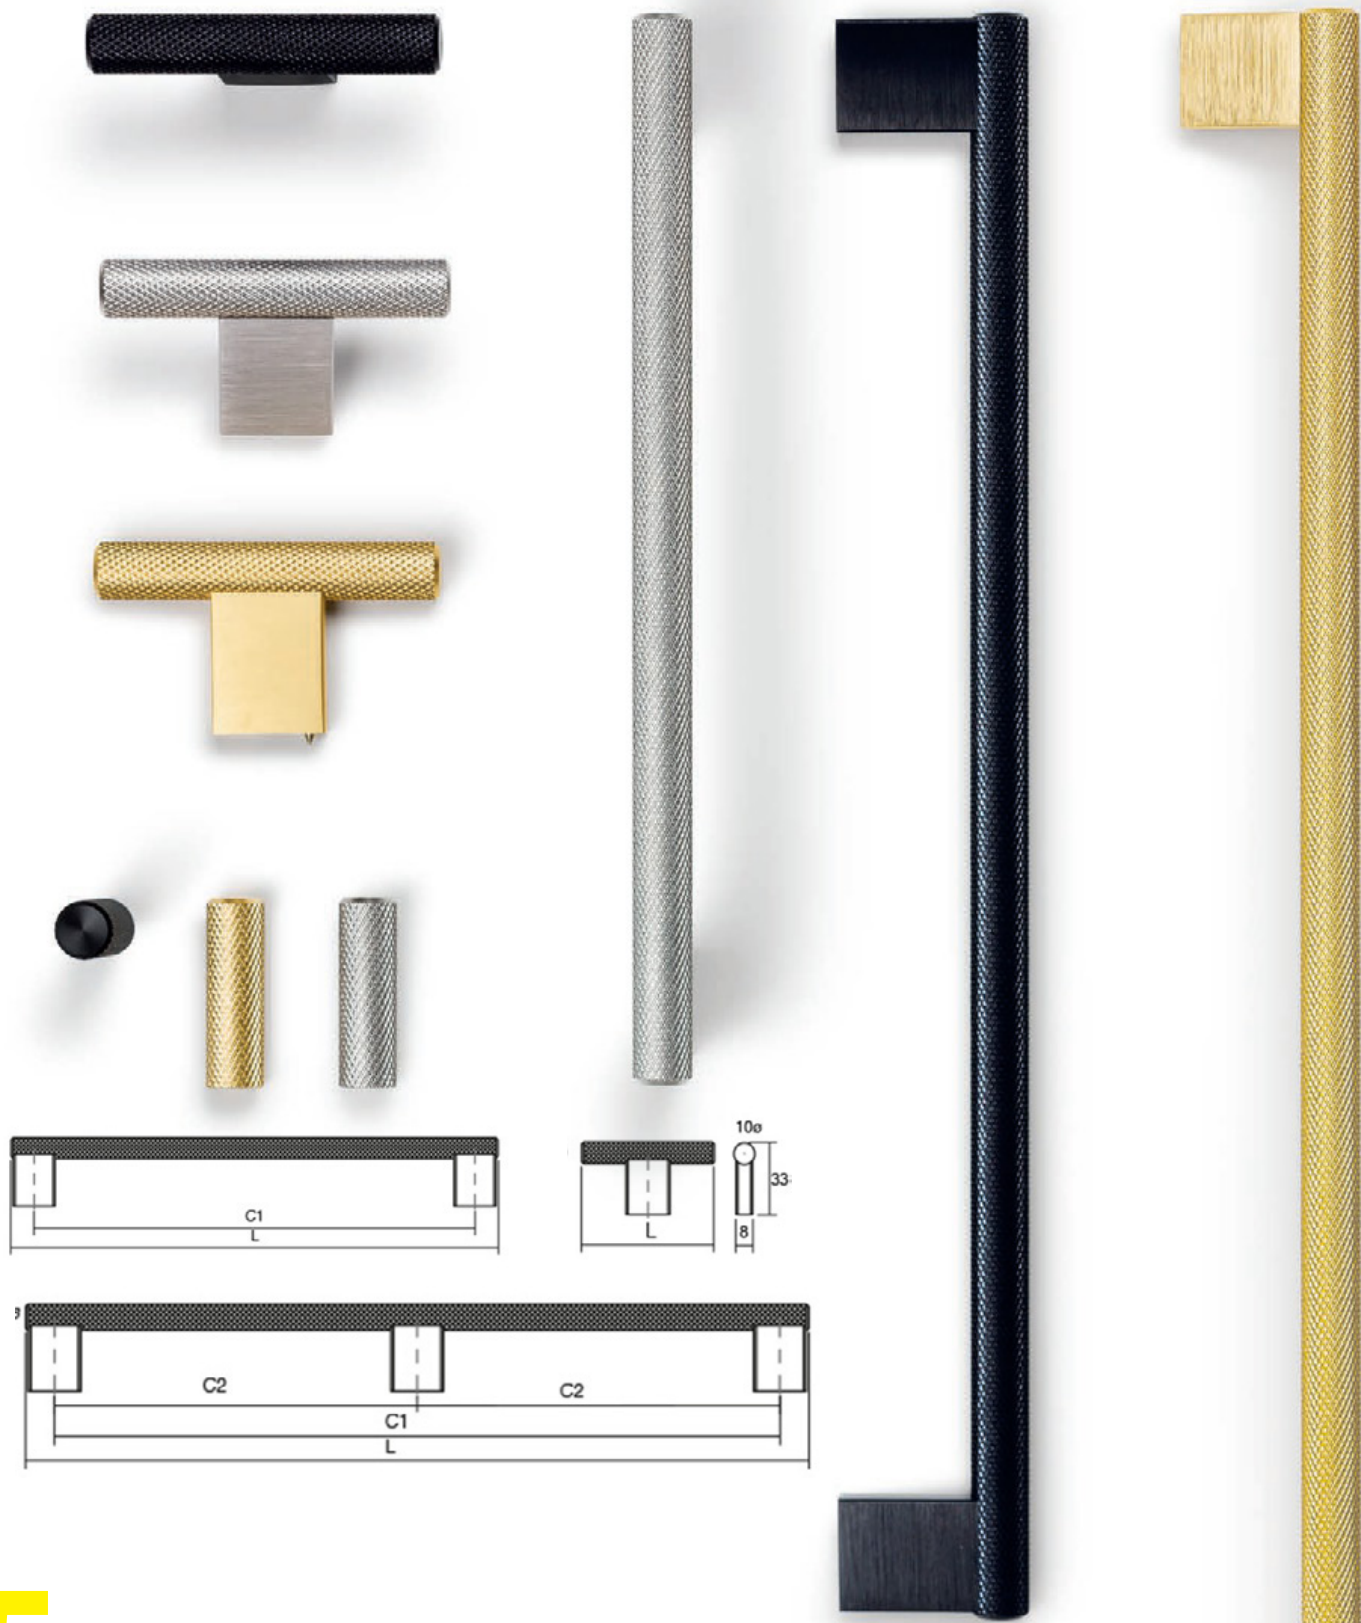

# BRAVE0452

Viefe handles

Елегантната заобленост на Brave рачката оддава впечаток на едноставен минималистички дизајн, но стилски привлечен кој перфектно се вклопува во кујните, бањите и спалните соби со современ дизајн. Достапна е во шест големина од кои две се со должина поголема од еден метар, што овозможува да се применува на врати и фронтони со големи димензии. Ја има во црн мат и бел мат финиш.

# GRAF20430

Viefe handles

Успешниот дизајн на Graf го иницираше создавањето на цела нова генерација Graf 2 . Ја продолжуваме приказната и го задржавме автентичниот дизајн и специфичната рапава структура која обезбедува одличен прстофат и употреба на оваа рачка и на големи фронтони со примена на мала сила. Оваа рачка ја креираме во различни димензии со цел да ја прошириме нејзината намена буквално во сите простори од домувањето, кујна, спална соба, гардеробер, во бањата, па дури и во канцелариски простори и сите типови на деловни објекти. Обликувана во модерно индустриски стил и изработена од алуминиум совршено се вклопува во модерните ентериери. Достапна е во 5 различни димензии и финиши од нерѓосувачки челик, темна, брусен челик и брусен црн челик.