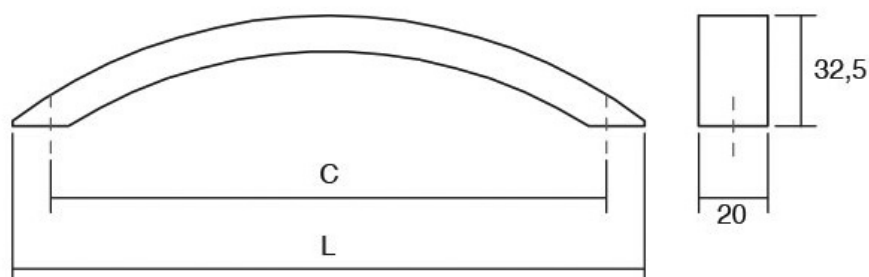

Шифра	C/mm	L/mm	Материјали	Финиш	Цена
6485	160	186	алуминиум	брусен челик	316 ден.
6478	192	218	алуминиум	брусен челик	360 ден.
6456	256	292	алуминиум	брусен челик	434 ден.