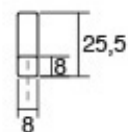

0452 - 128

0452 - 192 / 320 / 480 / 1120

0452 - 992

Шифра	C1/mm	C2/mm	L/mm	Материјали	Финиш	Цена
90630	128	-	160	железо	мат бела	239 ден.
90632	192	-	240	железо	мат бела	293 ден.
90634	320	-	400	железо	мат бела	392 ден.
90636	192	480	600	железо	мат бела	499 ден.
90638	192	992	1040	железо	мат бела	899 ден.
90640	192	1120	1150	железо	мат бела	993 ден.
90631	128	-	160	железо	мат црн	242 ден.
90633	192	-	240	железо	мат црн	299 ден.
90635	320	-	400	железо	мат црн	395 ден.
90637	192	480	600	железо	мат црн	509 ден.
90639	192	992	1040	железо	мат црн	904 ден.
90641	192	1120	1150	железо	мат црн	998 ден.
90798	128	-	160	железо	металик сива	275 ден.
90799	192	-	240	железо	металик сива	335 ден.
90800	320	-	400	железо	металик сива	428 ден.
90801	192	480	600	железо	металик сива	545 ден.
90889	192	1120	1150	железо	металик сива	1.055 ден.