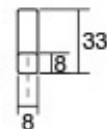

# BRAVE0452

Viefe handles

Елегантната заобленост на Brave рачката оддава впечаток на едноставен минималистички дизајн, но стилски привлечен кој перфектно се вклопува во кујните, бањите и спалните соби со современ дизајн. Достапна е во шест големина од кои две се со должина поголема од еден метар, што овозможува да се применува на врати и фронтони со големи димензии. Ја има во црн мат и бел мат финиш.

0452 - 128

0452 - 192 / 320 / 480 / 1120

0452 - 992

Шифра	C1/mm	C2/mm	L/mm	Материјали	Финиш	Цена
90630	128	-	160	железо	мат бела	239 ден.
90632	192	-	240	железо	мат бела	293 ден.
90634	320	-	400	железо	мат бела	392 ден.
90636	192	480	600	железо	мат бела	499 ден.
90638	192	992	1040	железо	мат бела	899 ден.
90640	192	1120	1150	железо	мат бела	993 ден.
90631	128	-	160	железо	мат црн	242 ден.
90633	192	-	240	железо	мат црн	299 ден.
90635	320	-	400	железо	мат црн	395 ден.
90637	192	480	600	железо	мат црн	509 ден.
90639	192	992	1040	железо	мат црн	904 ден.
90641	192	1120	1150	железо	мат црн	998 ден.
90798	128	-	160	железо	металик сива	275 ден.
90799	192	-	240	железо	металик сива	335 ден.
90800	320	-	400	железо	металик сива	428 ден.
90801	192	480	600	железо	металик сива	545 ден.
90889	192	1120	1150	железо	металик сива	1.055 ден.