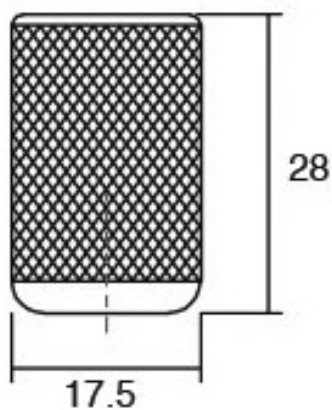

Шифра	C/mm	L/mm	Материјали	Финиш	Цена
6492	-	Ø26	замак	хром мат	118 ден.
6470	-	Ø26	замак	брусен никел	126 ден.
6445	-	Ø26	замак	мат црна	109 ден.

Graf е дизајнирана во модерен, индустриски стил со цилиндрична форма. Нејзината мрежна текстура иако е со мала димензија, овозможува цврсто отворање на фронтот. Достапна е во елоксиран мат, мат црна, брусен месинг и брусен челик.