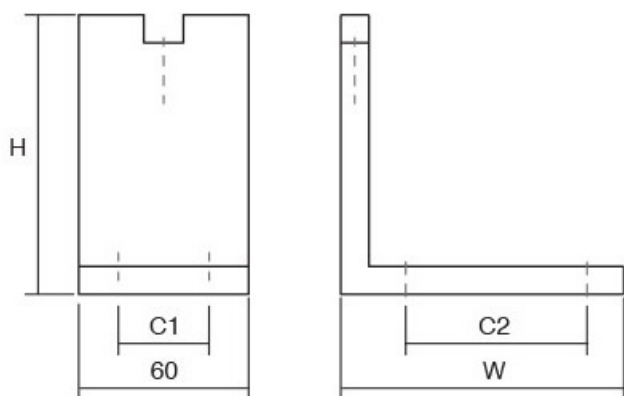

Шифра	C1/mm	C2/mm	H/mm	W/mm	Материјали	Финиш	Цена
6465	32	44	100	80	алуминиум	брусен челик	786 ден.
Soon	32	44	150	80	алуминиум	брусен челик	926 ден.