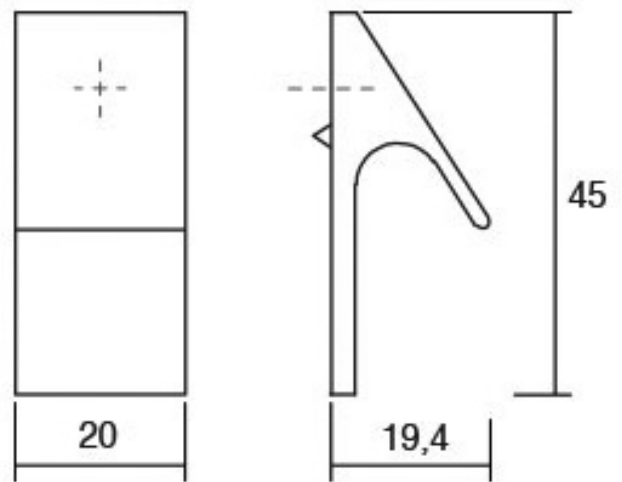

Шифра	C/mm	L/mm	Материјали	Финиш	Цена
7371	-	20x45x19,4	замак	брусен челик	167 ден.
7338	-	20x45x19,4	замак	мат хром	169 ден.