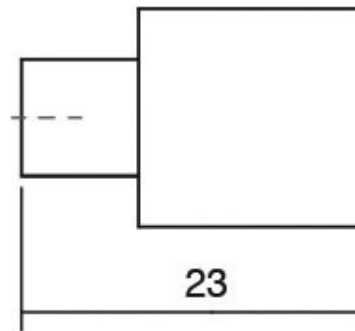

Шифра	C/mm	L/mm	Материјали	Финиш	Цена
7371	-	20x45x19,4	замак	брусен челик	167 ден.
7338	-	20x45x19,4	замак	мат хром	169 ден.

One е рачка со минималистички изглед која истовремено може да се комбинира во наједноставните ентериерни уредувања и во најсофистицираните. Изработена е од замак легура и достапна во брусен челик, брусен хром и хром мат финиш.