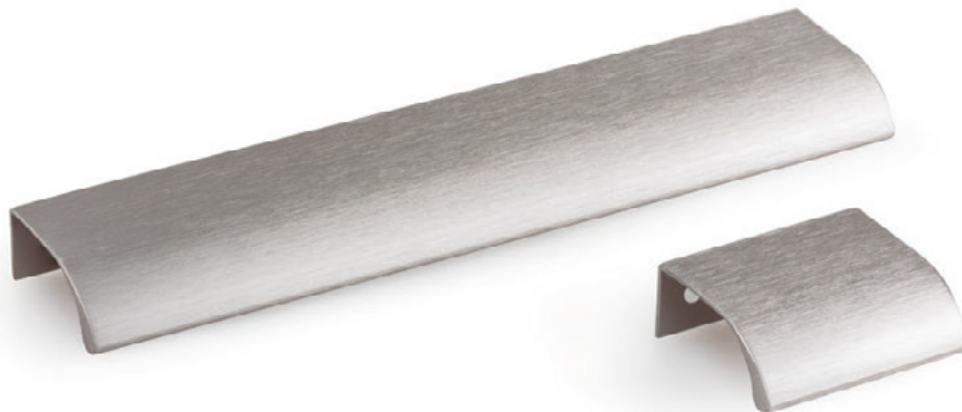

Ritta е алуминиум рачка чија извртена форма целосно ја одвојува од рачките со конвенционална линија. Се прицврстува многу лесно и брзо на задната страна од фронтот. Дизајнот на рачката овозможува одлично вклопување во дизајнерски парчиња мебел. Достапна е во матиран црн финиш и брусен челик.

Vann е профилна рачка од алуминиум со форма со прави и модерни линии. Благоиот наклон во предниот дел на рачката ја прави да има лесен и удобен прстофат. Многу лесно и брзо се прицврстува преку кантот на задната страна на фронтот. Овој начин на прицврстување овозможува рачката да биде подобна за различни дебелини. Елегантниот дизајн ја прави недовидна во изгледот на парчето мебел, а сепак естетски соодветна за модерни дизајни. Достапна е во алуминиум мат, црн мат финиш и темен месинг.

Она е рачка чијашто форма дава минималистички изглед, а сепак овозможува лесен пристап и отворање на фронтот од елементот. Оваа рачка е лесно вградлива, се прицврстува од позади, што овозможува да биде прифатлива за различни дебелини на материјалот од фронтот. Идеална примена има за кујнски острови и вертикални елементи во простор. Достапна е во финиш на брусен челик, брусена сива, брусена црна и мат бела. Најдолгата димензија од 1500mm овозможува да се имплементира на вратички со поголема должина.