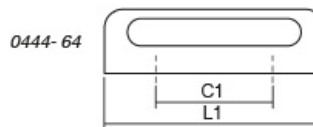

0444- 64

Шифра	C1/mm	C2/mm	L/mm	Материјали	Финиш	Цена
90851	768	160	800	алуминиум	брусен челик	1.375 ден.
90852	1120	160	1150	алуминиум	металик сива	2.256 ден.
90890	1120	160	1150	алуминиум	мат бела	2.140 ден.
90853	1760	160	1800	алуминиум	брусена црна	3.328 ден.