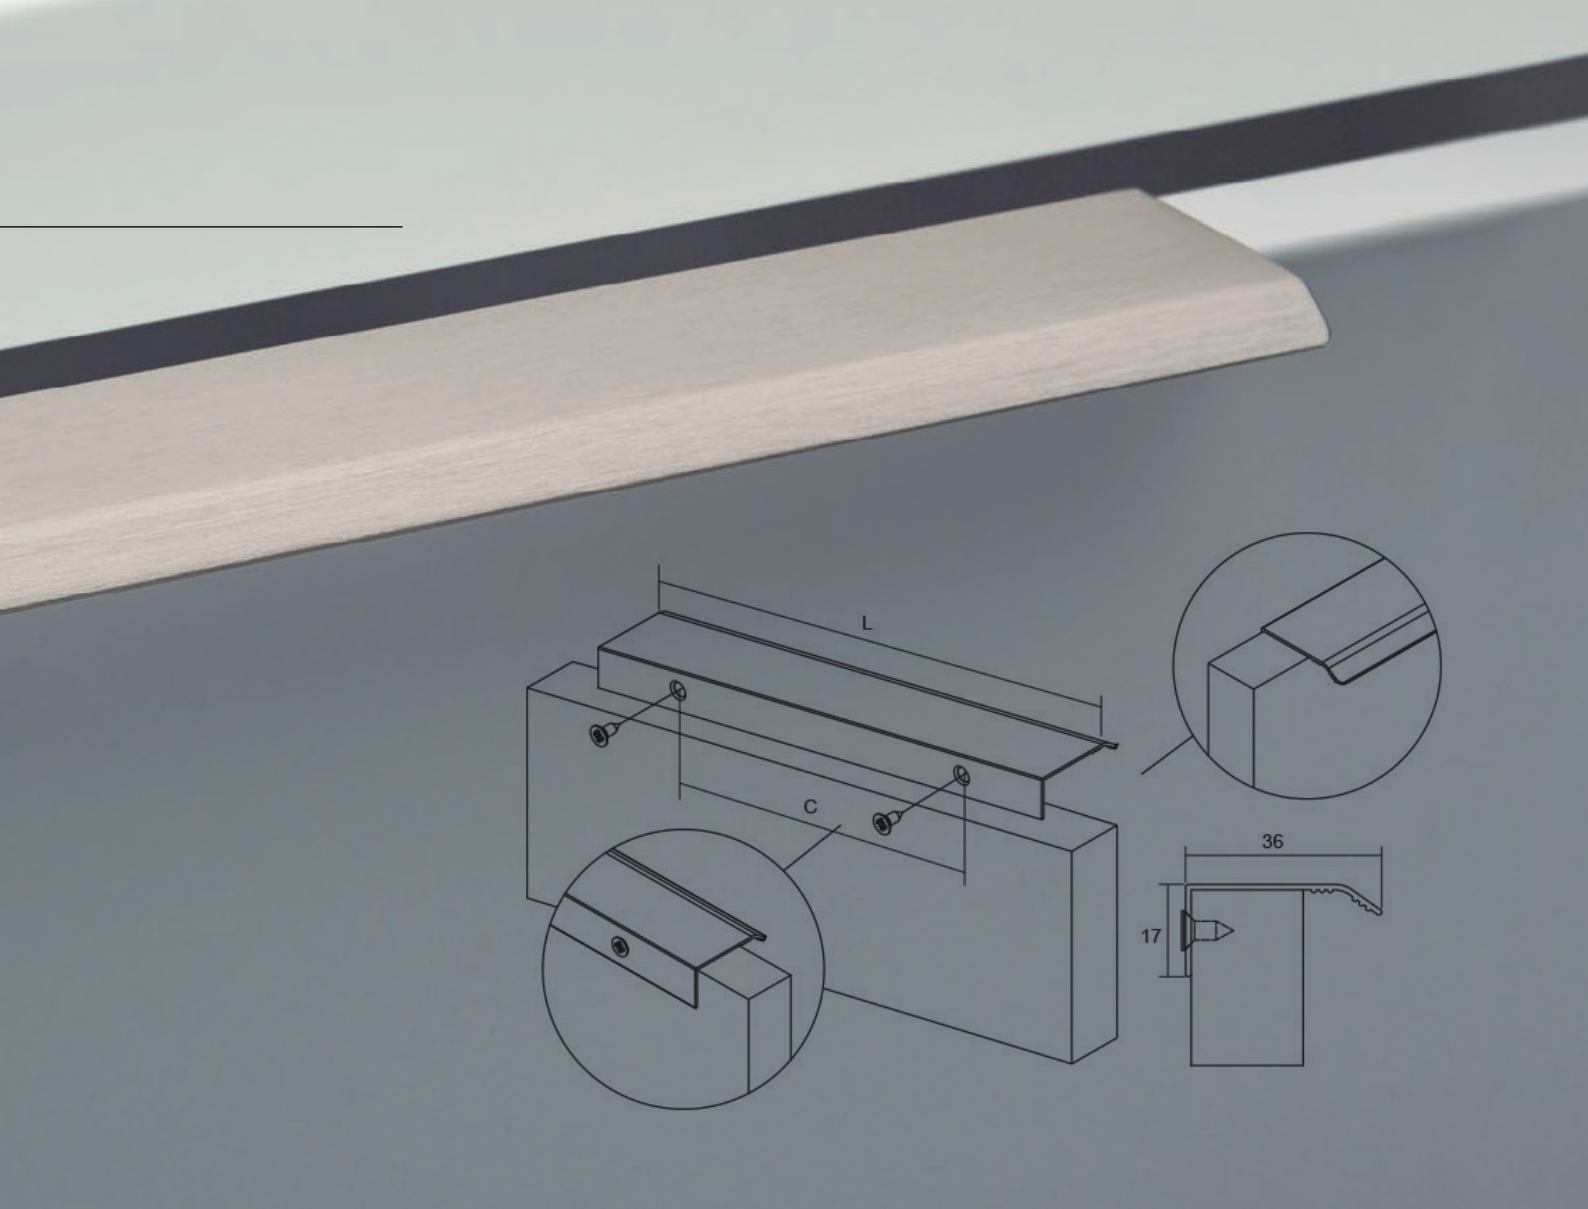

Шифра	C/mm	L/mm	Материјали	Финиш	Цена
6483	32	45	алуминиум	мат бела	133 ден.
6446	128	200	алуминиум	мат бела	195 ден.
6481	32	45	алуминиум	мат црна	126 ден.
6474	128	200	алуминиум	мат црна	191 ден.
6467	32	45	алуминиум	брусен челик	131 ден.
90711	64	100	алуминиум	брусен челик	165 ден.
6455	128	200	алуминиум	брусен челик	232 ден.
6443	192	300	алуминиум	брусен челик	317 ден.
6487	320	400	алуминиум	брусен челик	442 ден.
6488	416	500	алуминиум	брусен челик	484 ден.
7828	32	45	алуминиум	брусена сива	135 ден.
7832	128	200	алуминиум	брусена сива	222 ден.