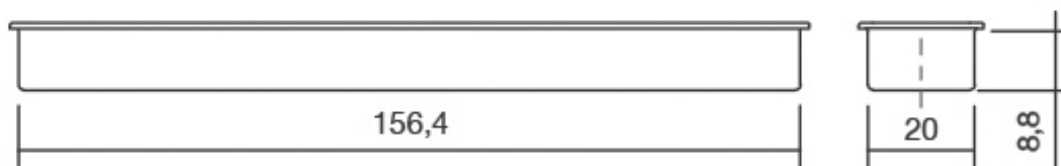

Шифра	C/mm	L/mm	Материјали	Финиш	Цена
7833	-	160	замак	мат бела	268 ден.
7834	-	160	замак	мат црна	268 ден.