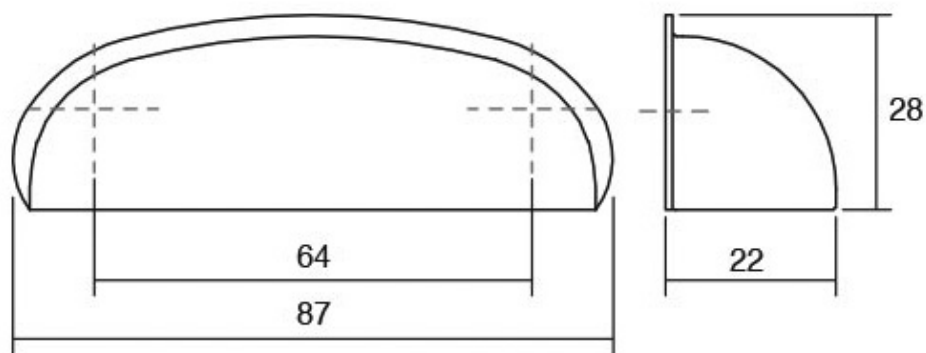

Шифра	C/mm	L/mm	H/mm	W/mm	Материјали	Финиш	Цена
6935	96	128	29	26	замак	калај	223 ден.
7365	96	128	29	26	замак	антички месинг	243 ден.

Aura е рачка со класична форма на сад. Достапна во два антички финиши- антички бакар и античко сребро, одлично може да се вклопи во денешните трендовски дизајни на мебел. Оваа ра