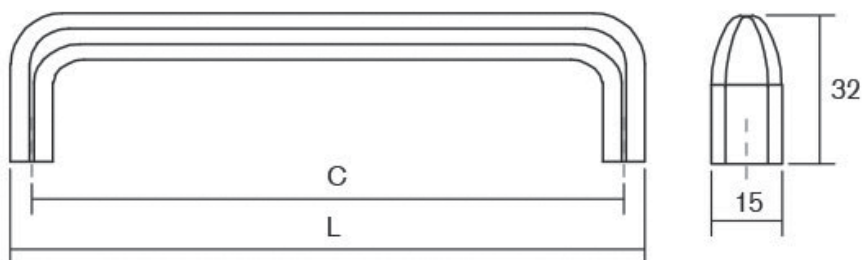

Шифра	C/mm	L/mm	Материјали	Финиш	Цена
6458	128	137	замак	калај	311 ден.
6919	192	201	замак	калај	372 ден.
6907	128	137	замак	брусен бакар	313 ден.
6920	192	201	замак	брусен бакар	401 ден.
90708	128	137	замак	антички месинг	332 ден.
90709	192	201	замак	антички месинг	430 ден.
91853	128	137	замак	брусен челик	315 ден.
91854	192	201	замак	брусен челик	451 ден.