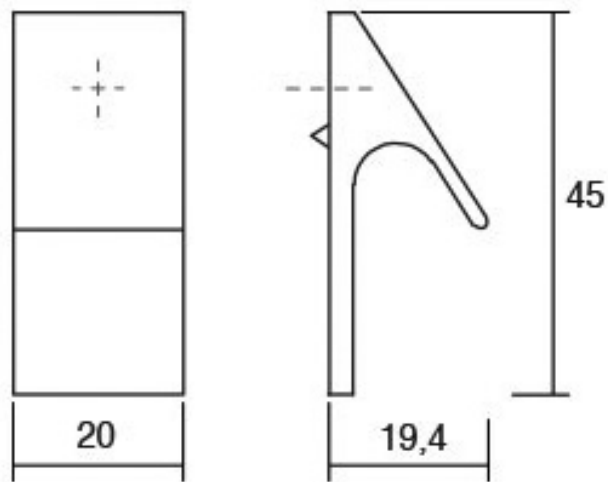

Шифра	С/мм	Л/мм	Материјали	Финиш	Цена
7371	-	20x45x19,4	замак	брусен челик	167 ден.
7338	-	20x45x19,4	замак	мат хром	169 ден.