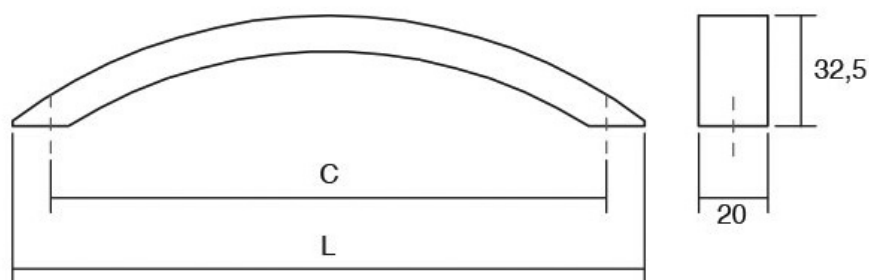

Шифра	C/mm	L/mm	Материјали	Финиш	Цена
6485	160	186	алуминиум	брусен челик	316 ден.
6478	192	218	алуминиум	брусен челик	360 ден.
6456	256	292	алуминиум	брусен челик	434 ден.