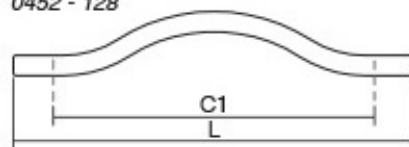

0452 - 128

0452 - 192 / 320 / 480 / 1120

0452 - 992

Шифра	C1/mm	C2/mm	L/mm	Материјали	Финиш	Цена
90630	128	-	160	железо	мат бела	239 ден.
90632	192	-	240	железо	мат бела	293 ден.
90634	320	-	400	железо	мат бела	392 ден.
90636	192	480	600	железо	мат бела	499 ден.
90638	192	992	1040	железо	мат бела	899 ден.
90640	192	1120	1150	железо	мат бела	993 ден.
90631	128	-	160	железо	мат црн	242 ден.
90633	192	-	240	железо	мат црн	299 ден.
90635	320	-	400	железо	мат црн	395 ден.
90637	192	480	600	железо	мат црн	509 ден.
90639	192	992	1040	железо	мат црн	904 ден.
90641	192	1120	1150	железо	мат црн	998 ден.
90798	128	-	160	железо	металик сива	275 ден.
90799	192	-	240	железо	металик сива	335 ден.
90800	320	-	400	железо	металик сива	428 ден.
90801	192	480	600	железо	металик сива	545 ден.
90988	192	992	1040	железо	металик сива	945 ден.
90889	192	1120	1150	железо	металик сива	1.055 ден.
91196	128	-	160	железо	металик кафена	337 ден.
91198	192	-	240	железо	металик кафена	385 ден.
91199	320	-	400	железо	металик кафена	548 ден.
91201	192	480	600	железо	металик кафена	630 ден.