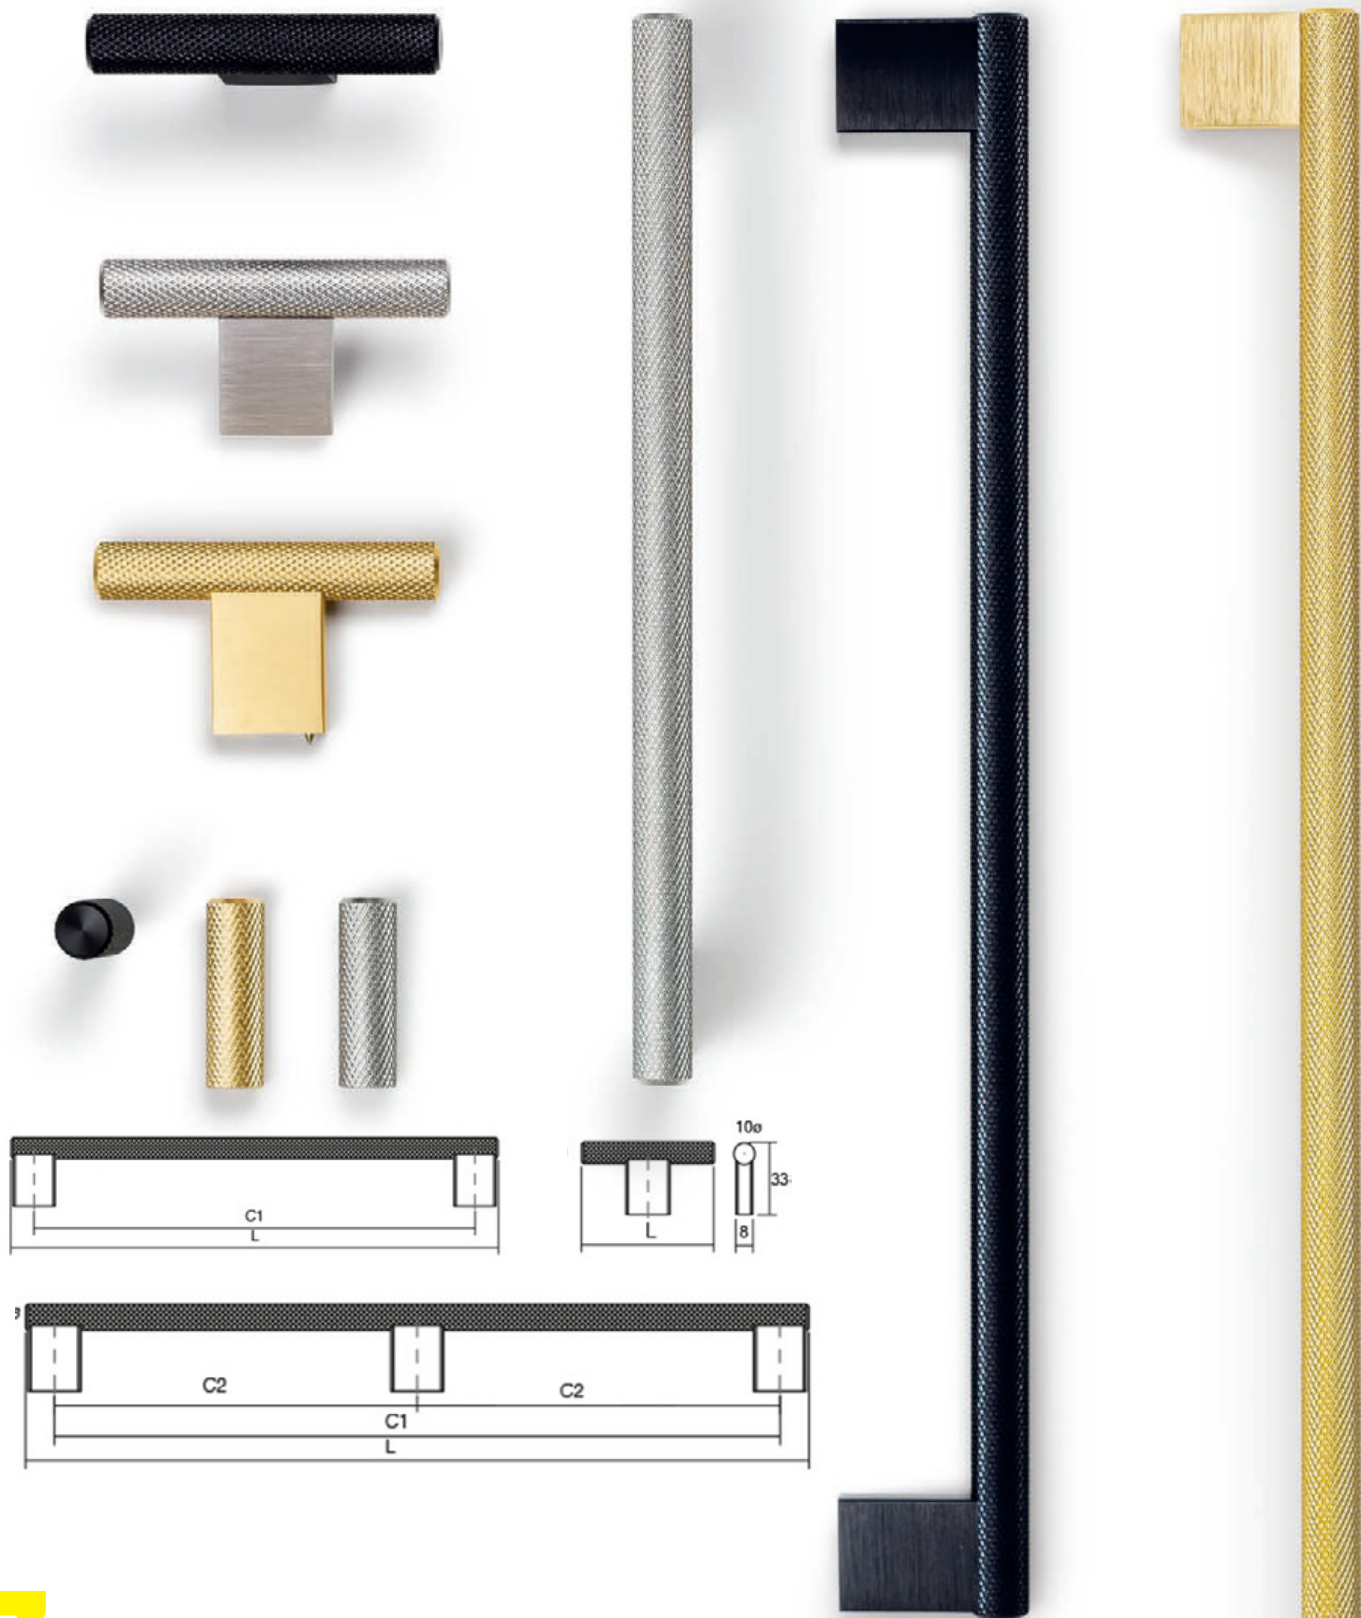

# BRAVE0452

Viefe handles

Еlegantната заобленост на Brave рачката оддава впечаток на едноставен минималистички дизајн, но стилски привлечен кој перфектно се вклопува во кујните, бањите и спалните соби со современ дизајн. Достапна е во шест големина од кои две се со должина поголема од еден метар, што овозможува да се применува на врати и фронтони со големи димензии. Ја има во црн мат и бел мат финиш.

Stratt рачката е изработена од алуминиум и посебно се истакнува заради линеарниот, а сепак елегантен дизајн. Фронтално има мал скалест степен кој како естетски детал е додадена вредност на функционалноста на оваа рачка. Исклучително лесно се монтира и со нејзиното присуство дава атрактивен изглед на било кое парче мебел. Овој минималистички дизајн е достапен во повеќе должини и со повеќе финиши како елоксиран мат, црна мат и брусен челик.

# GRAF20430

Viefe® handles

Успешниот дизајн на Graf го иницираше создавањето на цела нова генерација Graf 2. Ја продолжуваме приказната и го задржавме автентичниот дизајн и специфичната рапава структура која обезбедува одличен прстофат и употреба на оваа рачка и на големи фронтони со примена на мала сила. Оваа рачка ја креираме во различни димензии со цел да ја прошириме нејзината намена буквално во сите простории од домувањето, кујна, спална соба, гардеробер, во бањата, па дури и во канцелариски простори и сите типови на деловни објекти. Обликувана во модерно индустриски стил и изработена од алуминиум совршено се вклопува во модерните ентериери. Достапна е во 5 различни димензии и финиши од нерѓосувачки челик, темна, брусен челик и брусен црн челик.