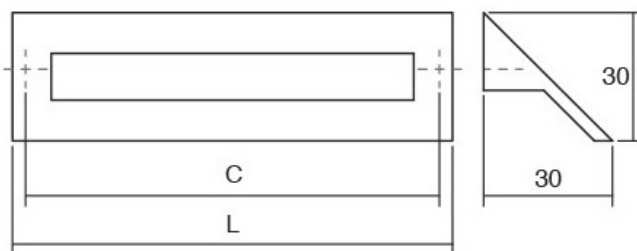

Шифра	C/mm	L/mm	Материјали	Финиш	Цена
90208	32	38,5	замак	брусен никел	236 ден.
90209	160	166,5	замак	брисен никел	409 ден.