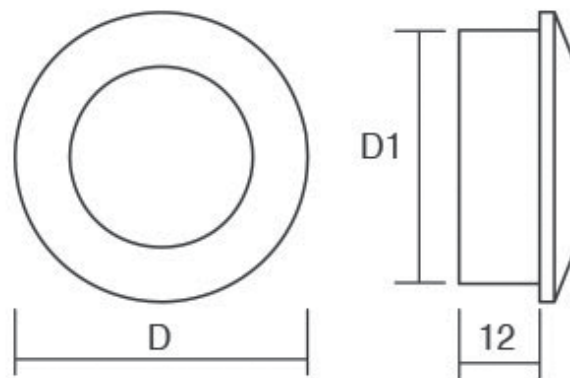

Шифра	D1/mm	D2/mm	Материјали	Финиш	Цена
7349	40	36	замак	хром мат	179 ден.
90644	40	36	замак	мат црна	198 ден.