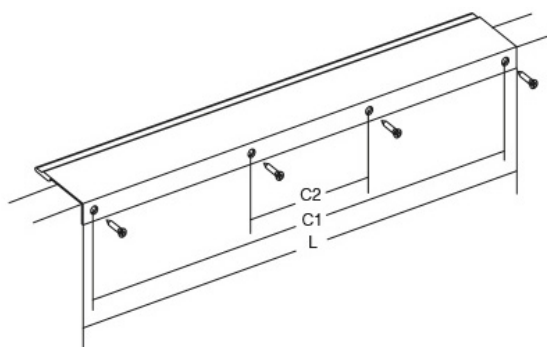

Stratt рачката е изработена од алуминиум и посебно се истакнува заради линеарниот, а сепак елегантен дизајн. Фронтално има мал скалест степен кој како естетски детал е додадена вредност на функционалноста на оваа рачка. Исклучително лесно се монтира и со нејзиното присуство дава атрактивен изглед на било кое парче мебел. Овој минималистички дизајн е достапен во повеќе должини и со повеќе финиши како елоксиран мат, црна мат и брусен челик.