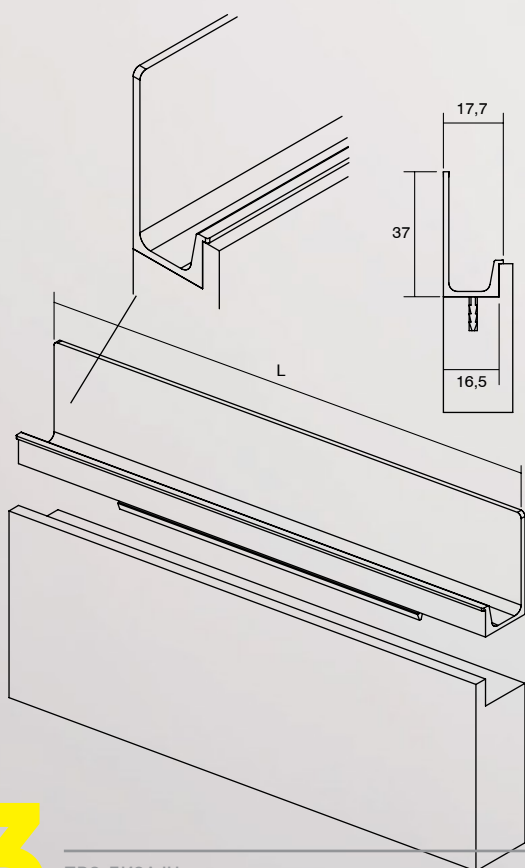

JEY0127

(Долниот дел)

Со минималистички изглед и голема софистицираност во комбинација со Јеу рачката Јеу 2 е идеален избор за модерни ентериери, дискретни и практични. Оваа рачка е оптимален избор за фронтони со дебелина од 18mm до 22mm. Достапна е во одредени должини прикажани во табелата подолу.