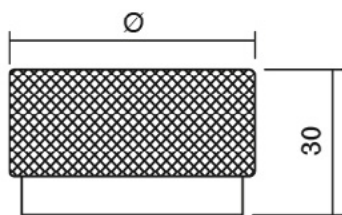

GRAF BIG 0486

Viefe handles

Ги зголемивме димензиите на една од најпопуларните рачки Graf и ја создадовме Graf Big.

Изработена од алуминиум и мрежесто рапава на контурата, оваа рачка е со идеален прстофат. Со превземените карактеристики елегантоста и софистицираноста од нејзиниот претходник, Graf Big оддава свој печат со својот изглед и му додава вредност на мебелот на кој се поставува.

Достапна е во три финиши нерѓосувачки челик, темно брусен челик и четкана црна. Разновидните финиши ја прават оваа рачка да нуди многубројни комбинации во уредувањето за сите типови на простории. Заедно со Graf Big long се одличен додаток за било кој простор.

Шифра	Н/мм	Л/мм	Материјали	Финиш	Цена
91716	30	Ø50	алуминиум	брусен темен месинг	645 ден.
91715	30	Ø50	алуминиум	брусен челик	639 ден.
91717	30	Ø50	алуминиум	брусена црна	639 ден.