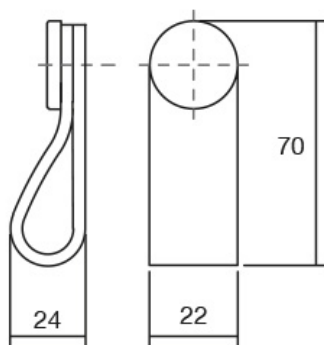

Шифра	Н/мм	Л/мм	Материјали	Финиш	Цена
91721	27	29	замак	калај	156 ден.
91723	26	172	замак	калај	299 ден.
91722	27	29	замак	антички месинг	165 ден.
91724	26	172	замак	антички месинг	315 ден.

FLEX рачката комбинирана од метално копче и кожа создава топлина и софистицираност која лесно се вклопува на сите типови на мебел. Особено е погодна за спални соби и гардеробери.  
Изработена е од висококвалитетна шпанска кожа и метални копчиња кои се изработени од замак.  
Достапноста во повеќе бои беж-црна, кафено-црна, црна-калај, црна-месинг и црна-црна ја прави оваа рачка лесно адаптивна во различните стилови на уредување.