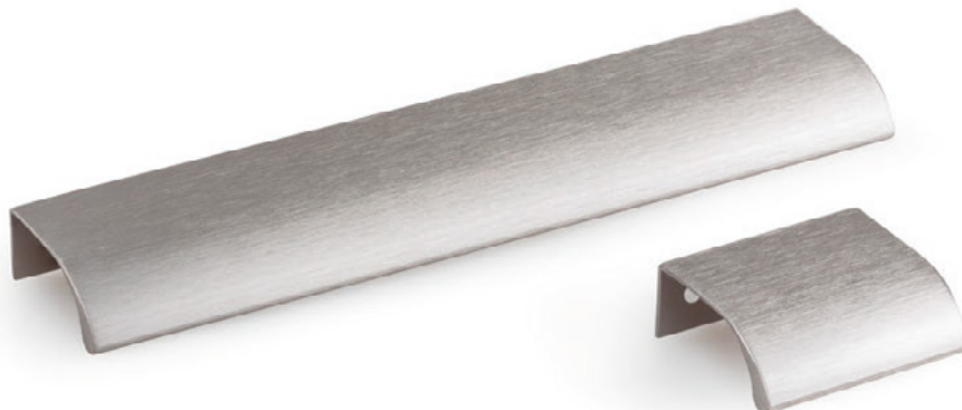

# STEEP0380 18-19mm

Viefe<sup>handles</sup>

PR  
DESIGN

Steep е тип на рачка која не се забележува на фронтот од елементот. Нејзиниот едноставен дизајн и начинот на кој се имплементира дозволува да дојде до израз дизајнот на самото парче мебел, без при тоа да ја наруши оптималната функционалност. Погодна е за фиоки во спална соба, во тоалет или пак во кујнските елементи.

Ritta е алуминиум рачка чија извртена форма целосно ја одвојува од рачките со конвенционална линија. Се прицврстува многу лесно и брзо на задната страна од фронтот. Дизајнот на рачката овозможува одлично вклопување во дизајнерски парчиња мебел. Достапна е во матиран црн финиш и брусен челик.

Vann е профилна рачка од алуминиум со форма со прави и модерни линии. Благоиот наклон во предниот дел на рачката ја прави да има лесен и удобен прстофат. Многу лесно и брзо се прицврстува преку кантот на задната страна на фронтот. Овој начин на прицврстување овозможува рачката да биде подобна за различни дебелини. Елегантниот дизајн ја прави недовинантна во изгледот на парчето мебел, а сепак естетски соодветна за модерни дизајни. Достапна е во алуминиум мат, црн мат финиш и темен месинг.

Она е рачка чијашто форма дава минималистички изглед, а сепак овозможува лесен пристап и отворање на фронтот од елементот. Оваа рачка е лесно вградлива, се прицврстува од позади, што овозможува да биде прифатлива за различни дебелини на материјалот од фронтот. Идеална примена има за кујнски острови и вертикални елементи во простор. Достапна е во финиш на брусен челик, брусена сива, брусена црна и мат бела. Најдолгата димензија од 1500mm овозможува да се имплементира на вратички со поголема должина.