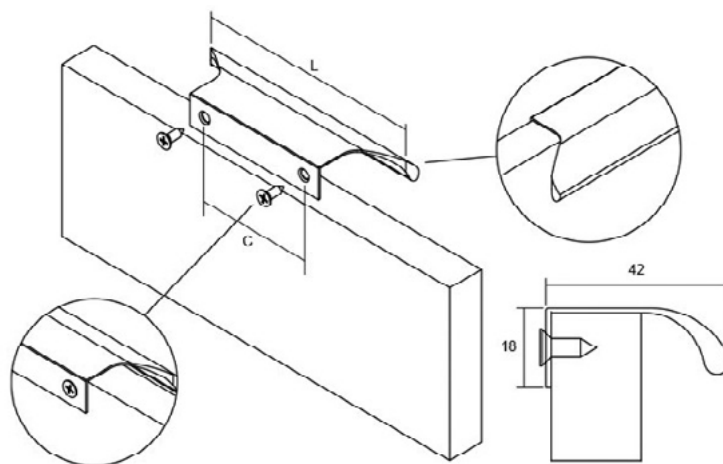

Шифра	C/mm	L/mm	Материјали	Финиш	Цена
6931	64	130	алуминиум	мат црна	270 ден.
6933	128	260	алуминиум	мат црна	368 ден.
6454	64	130	алуминиум	брусен челик	249 ден.
6451	128	260	алуминиум	брусен челик	359 ден.