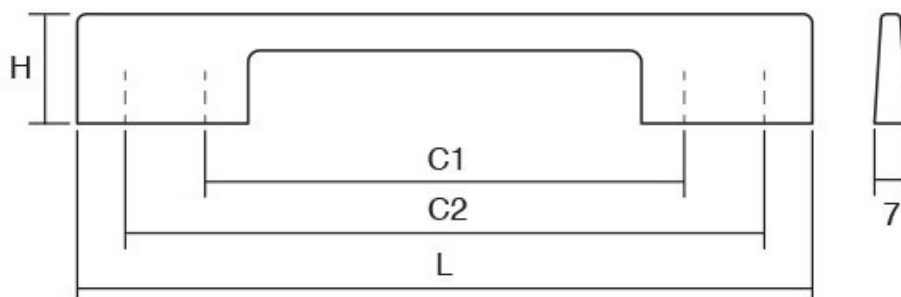

Шифра	C1/mm	C2/mm	L/mm	Материјали	Финиш	Цена
7343	96	128	156	замак	алуминиум	219 ден.
7348	160	192	221	замак	алуминиум	306 ден.
7326	288	320	349	замак	алуминиум	519 ден.
7319	96	128	156	замак	бела мат	234 ден.
7372	160	192	221	замак	бела мат	306 ден.
7373	288	320	349	замак	бела мат	503 ден.
7353	96	128	156	замак	црна мат	234 ден.
90433	160	192	221	замак	црна мат	311 ден.
7322	288	320	349	замак	црна мат	503 ден.