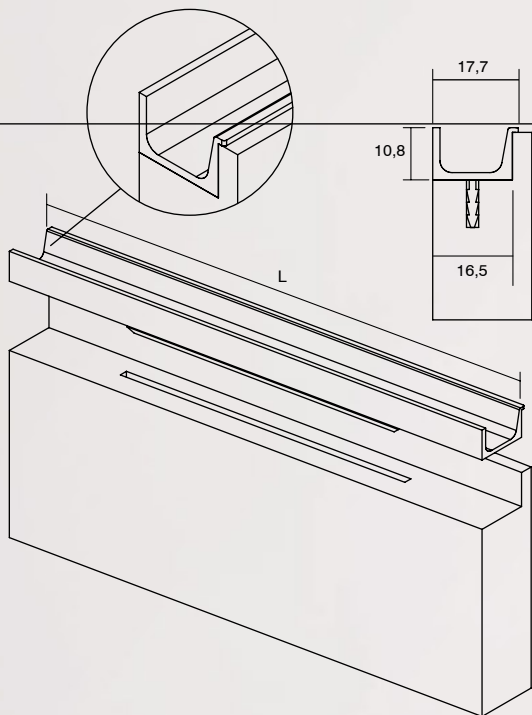

JEY20163

(Горниот дел)

Синтезата помеѓу софистицирано и практично ја опишува Јеу, рачка специјално дизајнирана за фронтони со минимална дебелина од 18mm. Се вградува во рамнина на самиот фронт што особено доаѓа до израз доколку фронтот е од фурниран материјал или пак дрво. Јеу рачката е лесна за дофат и соодветно се комбинира со моделот Јеу 2. Достапна е во одредени должини прикажани во табелата подолу.