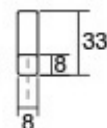

0452 - 128

0452 - 192 / 320 / 480 / 1120

0452 - 992

Шифра	C1/mm	C2/mm	L/mm	Материјали	Финиш	Цена
90630	128	-	160	железо	мат бела	239 ден.
90632	192	-	240	железо	мат бела	293 ден.
90634	320	-	400	железо	мат бела	392 ден.
90636	192	480	600	железо	мат бела	499 ден.
90638	192	992	1040	железо	мат бела	899 ден.
90640	192	1120	1150	железо	мат бела	993 ден.
90631	128	-	160	железо	мат црн	242 ден.
90633	192	-	240	железо	мат црн	299 ден.
90635	320	-	400	железо	мат црн	395 ден.
90637	192	480	600	железо	мат црн	509 ден.
90639	192	992	1040	железо	мат црн	904 ден.
90641	192	1120	1150	железо	мат црн	998 ден.
90798	128	-	160	железо	металик сива	275 ден.
90799	192	-	240	железо	металик сива	335 ден.
90800	320	-	400	железо	металик сива	428 ден.
90801	192	480	600	железо	металик сива	545 ден.
90988	192	992	1040	железо	металик сива	945 ден.
90889	192	1120	1150	железо	металик сива	1.055 ден.
91196	128	-	160	железо	металик кафена	337 ден.
91198	192	-	240	железо	металик кафена	385 ден.
91199	320	-	400	железо	металик кафена	548 ден.
91201	192	480	600	железо	металик кафена	630 ден.