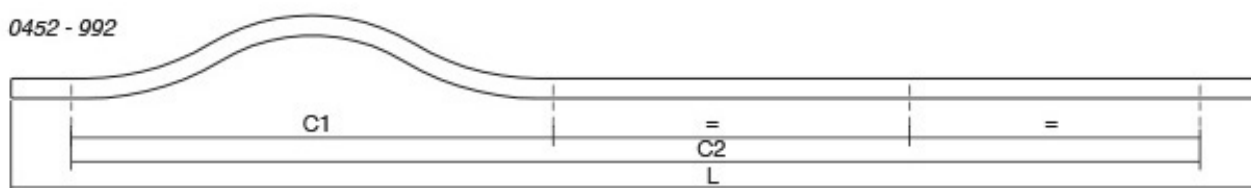

0452 - 128

0452 - 192 / 320 / 480 / 1120

0452 - 992

Шифра	C1/mm	C2/mm	L/mm	Материјали	Финиш	Цена
90630	128	-	160	железо	мат бела	239 ден.
90632	192	-	240	железо	мат бела	293 ден.
90634	320	-	400	железо	мат бела	392 ден.
90636	192	480	600	железо	мат бела	499 ден.
90638	192	992	1040	железо	мат бела	899 ден.
90640	192	1120	1150	железо	мат бела	993 ден.
90631	128	-	160	железо	мат црн	242 ден.
90633	192	-	240	железо	мат црн	299 ден.
90635	320	-	400	железо	мат црн	395 ден.
90637	192	480	600	железо	мат црн	509 ден.
90639	192	992	1040	железо	мат црн	904 ден.
90641	192	1120	1150	железо	мат црн	998 ден.
90798	128	-	160	железо	металик сива	275 ден.
90799	192	-	240	железо	металик сива	335 ден.
90800	320	-	400	железо	металик сива	428 ден.
90801	192	480	600	железо	металик сива	545 ден.
90988	192	992	1040	железо	металик сива	945 ден.
90889	192	1120	1150	железо	металик сива	1.055 ден.
91196	128	-	160	железо	металик кафена	337 ден.
91198	192	-	240	железо	металик кафена	385 ден.
91199	320	-	400	железо	металик кафена	548 ден.
91201	192	480	600	железо	металик кафена	630 ден.