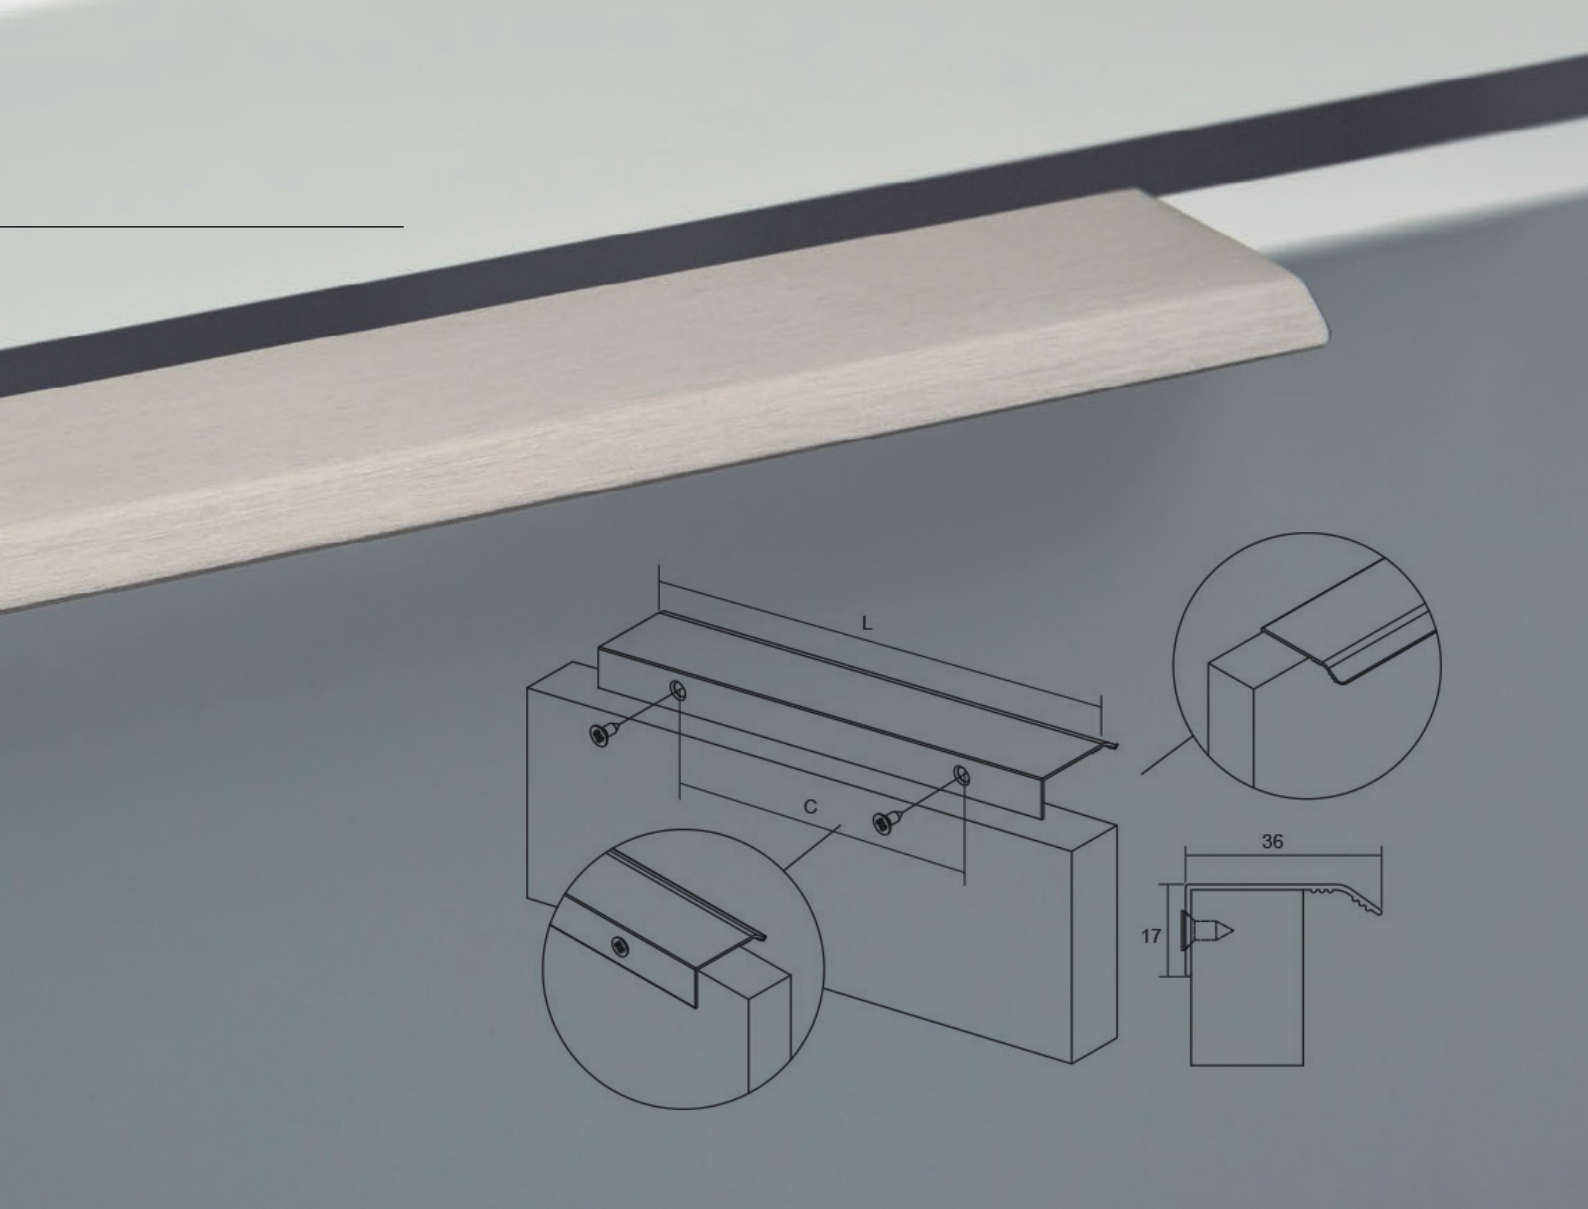

# CURVE0117

Viefe<sup>handles</sup>

PRO  
DESIGN

Curve е рачка со модерен и минималистички изглед. Изработена е од алуминиумски профил во црн мат финиш, бел мат финиш, брусен челик и најновиот брусена сива финиш. Многу е деликатна и затоа е достапна во 5 должини и две дебелини што дозволува разновидни комбинации.

Основна карактеристика за Angle рачката се правите линии и исфрлените рабови во предниот дел што е резултат на безвременскиот дизајн. Оваа форма доаѓа во многу различни димензии што ја прави оваа рачка многу практична и лесна за вклопување во многу разновидни ентериерни решенија и модерни дизајни. Особено наоѓа примена кај лизгачки врати и фронтони на фиоки. Достапна е во брусен челик, мат црна и мат бела боја.