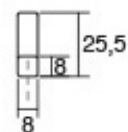

0452 - 128

0452 - 192 / 320 / 480 / 1120

0452 - 992

Шифра	C1/mm	C2/mm	L/mm	Материјали	Финиш	Цена
90630	128	-	160	железо	мат бела	239 ден.
90632	192	-	240	железо	мат бела	293 ден.
90634	320	-	400	железо	мат бела	392 ден.
90636	192	480	600	железо	мат бела	499 ден.
90638	192	992	1040	железо	мат бела	899 ден.
90640	192	1120	1150	железо	мат бела	993 ден.
90631	128	-	160	железо	мат црн	242 ден.
90633	192	-	240	железо	мат црн	299 ден.
90635	320	-	400	железо	мат црн	395 ден.
90637	192	480	600	железо	мат црн	509 ден.
90639	192	992	1040	железо	мат црн	904 ден.
90641	192	1120	1150	железо	мат црн	998 ден.
90798	128	-	160	железо	металик сива	275 ден.
90799	192	-	240	железо	металик сива	335 ден.
90800	320	-	400	железо	металик сива	428 ден.
90801	192	480	600	железо	металик сива	545 ден.
90988	192	992	1040	железо	металик сива	945 ден.
90889	192	1120	1150	железо	металик сива	1.055 ден.
91196	128	-	160	железо	металик кафена	337 ден.
91198	192	-	240	железо	металик кафена	385 ден.
91199	320	-	400	железо	металик кафена	548 ден.
91201	192	480	600	железо	металик кафена	630 ден.