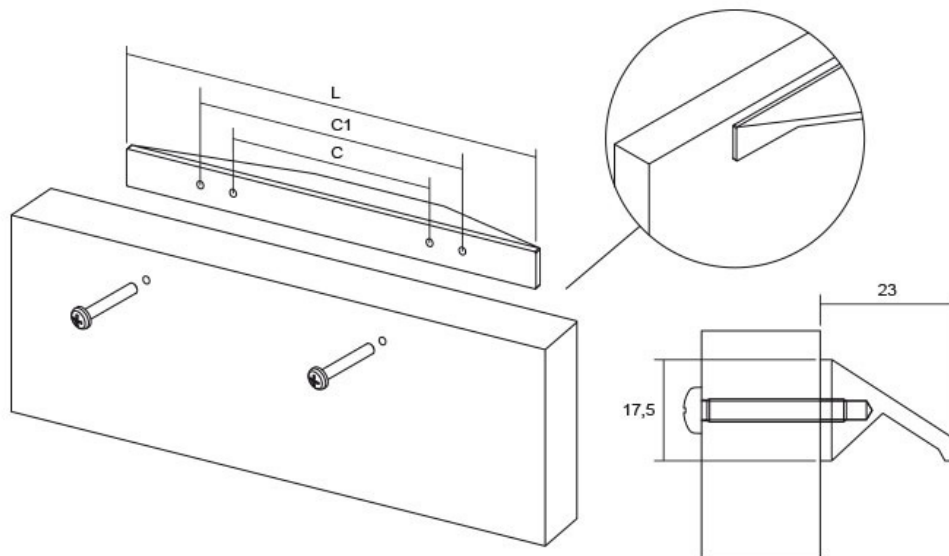

Шифра	C/mm	C1/mm	L/mm	Материјали	Финиш	Цена
90854	320	896	1000	алуминиум	брусен челик	1.397 ден.
90855	480	1376	1500	алуминиум	црна мат	2.058 ден.