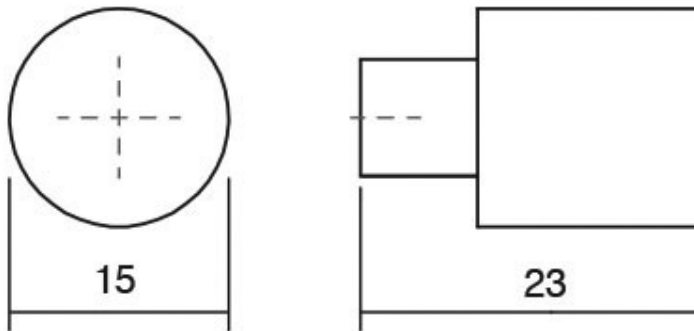

Шифра	С/мм	Л/мм	Материјали	Финиш	Цена
7371	-	20x45x19,4	замак	брусен челик	167 ден.
7338	-	20x45x19,4	замак	мат хром	169 ден.

One е рачка со минималистички изглед која истовремено може да се комбинира во наједноставните ентериерни уредувања и во најсофистицираните. Изработена е од замак легура и достапна во брусен челик, брусен хром и хром мат финиш.