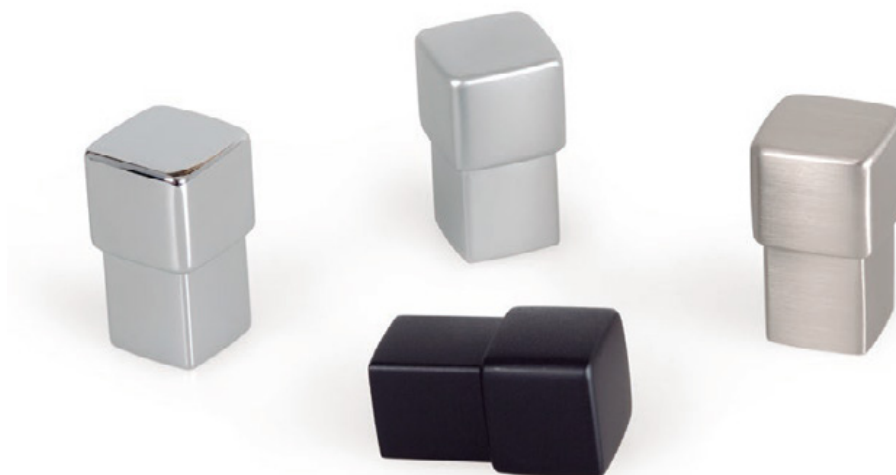

Малите простори и минималистичкиот стил на уредување изискува и мали минималистички декорации кои визуелно не доминираат во просторот. Така ја создадовме Boxx рачката, мала и дискретна, со кубична форма. Достапна е во полиран хром, хром мат финиш, брусен никел и мат црн финиш. Boxx е едноставна рачка, но честопати неопходна во просторот.