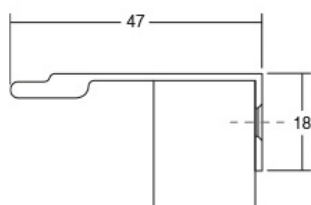

Шифра	C/mm	C1/mm	L/mm	Материјали	Финиш	Цена
91361	32	-	50	алуминиум	елоксиран мат	165 ден.
91362	32	-	50	алуминиум	црна мат	165 ден.
91363	32	-	50	алуминиум	брусен челик	165 ден.
91364	128	-	150	алуминиум	елоксиран мат	229 ден.
91365	128	-	150	алуминиум	црна мат	229 ден.
91366	128	-	150	алуминиум	брусен челик	229 ден.
91367	192	-	250	алуминиум	елоксиран мат	308 ден.
91368	192	-	250	алуминиум	црна мат	308 ден.
91369	192	-	250	алуминиум	брусен челик	308 ден.