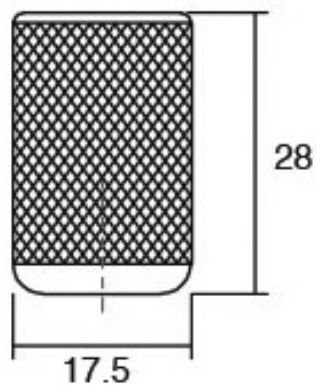

Шифра	C/mm	L/mm	Материјали	Финиш	Цена
6942	-	Ø17.5/28	алуминиум	елоксиран мат	99 ден.
6940	-	Ø17.5/28	алуминиум	мат црна	109 ден.
6908	-	Ø17.5/28	алуминиум	брусен месинг	165 ден.
6909	-	Ø17.5/28	алуминиум	брусен челик	111 ден.
92057	-	Ø17.5/28	алуминиум	брусен темен месинг	169 ден.
92058	-	Ø17.5/28	алуминиум	полиран хром	107 ден.