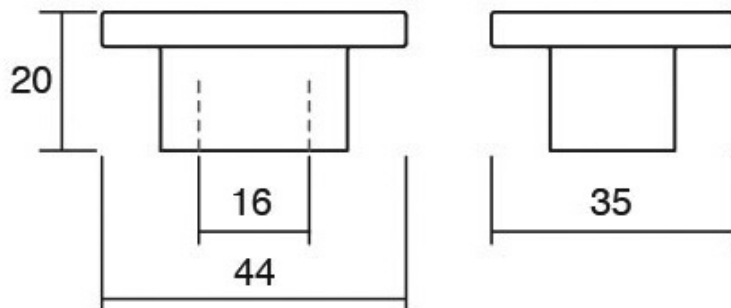

# SQUARE0065

Viefe® handles

PR  
DESIGN

Квадратната форма и малата димензија на Square рачката ја прави одлично да се вклопува во мали парчиња мебел и наткасни. Square е мала, едноставна и крајно функционална рачка која соодветствува со речиси сите стилови. Достапна е во брусен никел и хром мат.