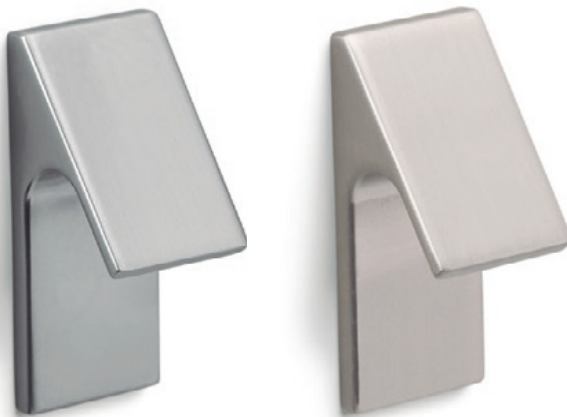

ZAPA0315

Zapa е мала и функционална рачка. Нејзиниот автентичен дизајн и лесниот дофат со еден прст, ја прави оваа рачка да биде лесна за користење и крајно атрактивна. Достапна е во мат хром и брусен челик финиш.