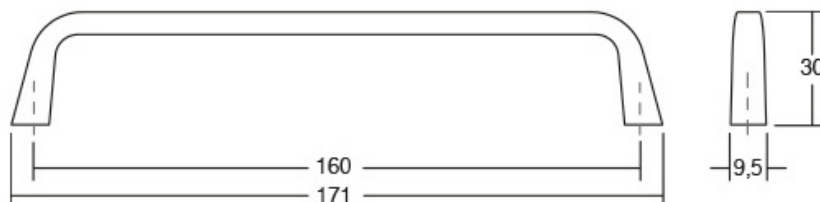

Шифра	С/мм	Л/мм	Материјали	Финиш	Цена
91088	160	171	замак	брусен бакар	303 ден.
91086	160	171	замак	графит сива	215 ден.
91087	160	171	замак	црна мат	215 ден.
91309	160	171	замак	брусена златна	305 ден.
92054	160	171	замак	брусен челик	307 ден.