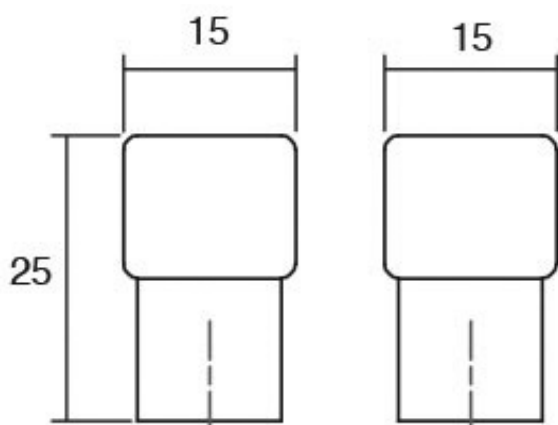

Шифра	Н/мм	Л/мм	Материјали	Финиш	Цена
91716	30	Ø50	алуминиум	брусен темен месинг	645 ден.
91715	30	Ø50	алуминиум	брусен челик	639 ден.
91717	30	Ø50	алуминиум	брусена црна	639 ден.

Малите простори и минималистичкиот стил на уредување изискува и мали минималистички декорации кои визуелно не доминираат во просторот. Така ја создадовме Boxx рачката, мала и дискретна, со кубична форма. Достапна е во полиран хром, хром мат финиш, брусен никел и мат црн финиш. Boxx е едноставна рачка, но честопати неопходна во просторот.