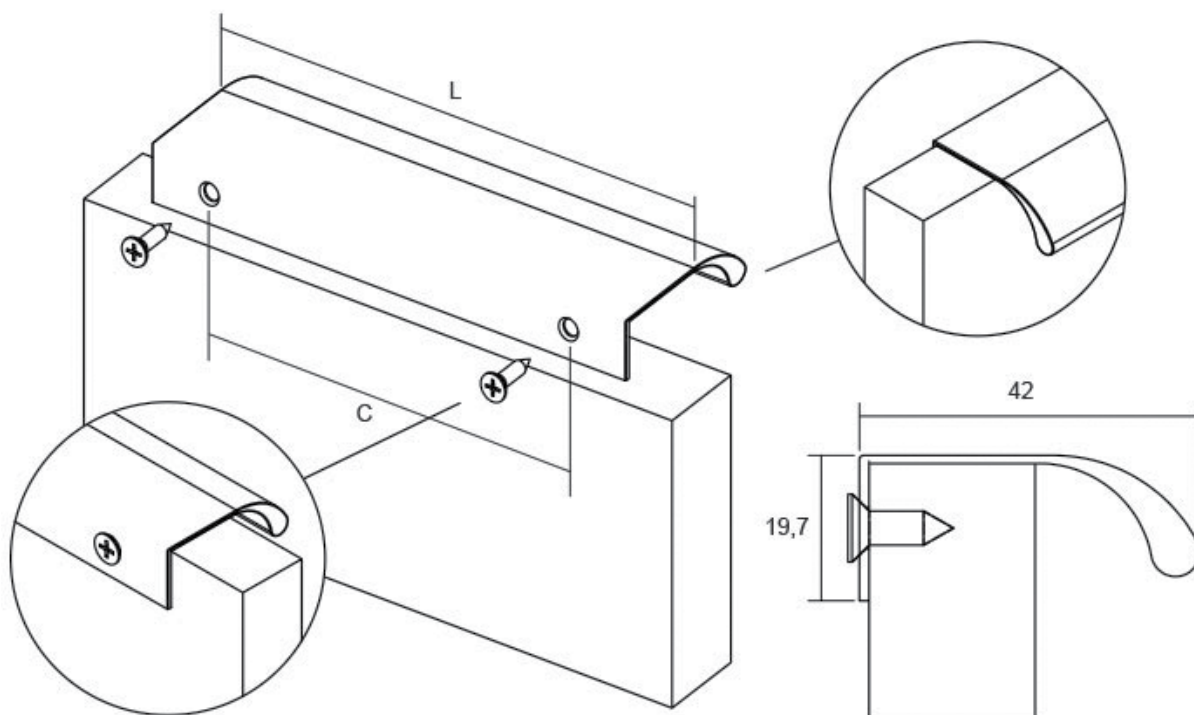

Она е рачка чијашто форма дава минималистички изглед, а сепак овозможува лесен пристап и отворање на фронтот од елементот. Оваа рачка е лесно вградлива, се прицврстува од позади, што овозможува да биде прифатлива за различни дебелини на материјалот од фронтот. Идеална примена има за кујнски острови и вертикални елементи во простор. Достапна е во финиш на брусен челик, брусена сива, брусена црна и мат бела. Најдолгата димензија од 1500mm овозможува да се имплементира на вратички со поголема должина.