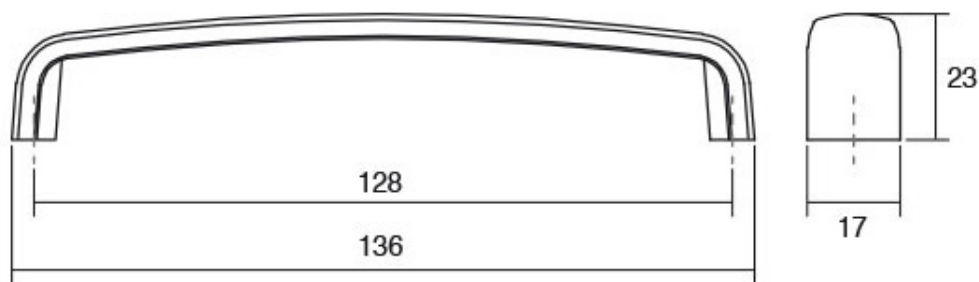

Шифра	C/mm	L/mm	Материјали	Финиш	Цена
90201	128	135	замак	античко сребро	329 ден.
90202	128	135	замак	антички бакар	317 ден.