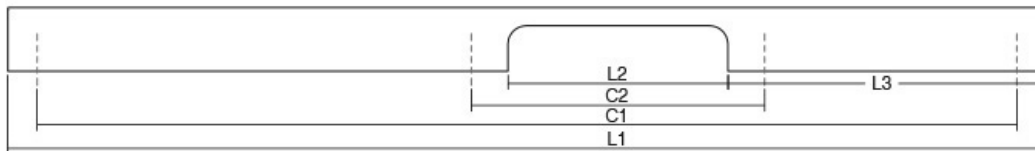

Дизајнот на Peak оддава впечаток на рачка со многу карактер. Има едноставен линеарен дизајн кој е синтеза од зголемена функционалност и модерен изглед. Достапна е во повеќе финиши брусена црна, мат бела, металик сива и металик кафена. Секој од овие финиши нуди оваа рачка да може да се вклопи во разновидни ентериери. Peak со должина од 1150мм во децентрализирана позиција и Peak со 1800мм должина во централна позиција може да се применат на високи и долги фронтони како врати од високи плакари.

0444- 64

Шифра	C1/mm	C2/mm	L/mm	Материјали	Финиш	Цена
91315	64	-	120	алуминиум	брусена црна	398 ден.
91316	64	-	120	алуминиум	мат бела	295 ден.
91355	64	-	120	алуминиум	мет. кафена	335 ден.
91356	64	-	120	алуминиум	металик сива	335 ден.
91311	192	160	250	алуминиум	брусена црна	677 ден.
91312	192	160	250	алуминиум	мат бела	565 ден.
91313	192	160	250	алуминиум	мет. кафена	569 ден.
91314	192	160	250	алуминиум	металик сива	569 ден.
91357	448	160	500	алуминиум	брусена црна	989 ден.
91358	448	160	500	алуминиум	мат бела	939 ден.
91359	448	160	500	алуминиум	металик сива	989 ден.
91360	448	160	500	алуминиум	мет. кафена	989 ден.
90851	768	160	800	алуминиум	брусен челик	1.375 ден.
91310	1120	160	1150	алуминиум	брусена црна	1.905 ден.
90852	1120	160	1150	алуминиум	металик сива	2.256 ден.
90890	1120	160	1150	алуминиум	мат бела	2.140 ден.
90853	1760	160	1800	алуминиум	брусена црна	3.328 ден.