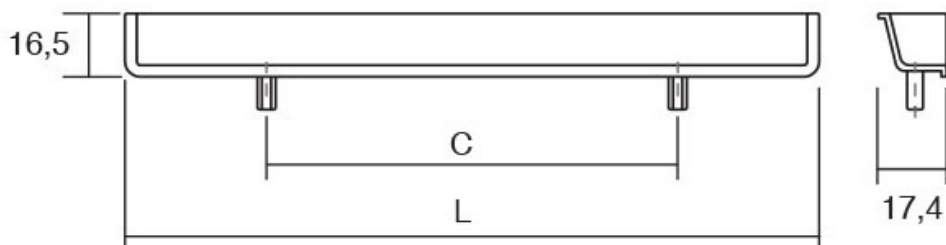

Шифра	C/mm	L/mm	Материјали	Финиш	Цена
7829	64	90	замак	мат бел	297 ден.
7831	64	90	замак	мат црн	297 ден.
90990	64	90	замак	брусен челик	285 ден.
90199	64	180	замак	мат бел	364 ден.
90200	64	180	замак	мат црн	364 ден.
90991	64	180	замак	брусен челик	321 ден.