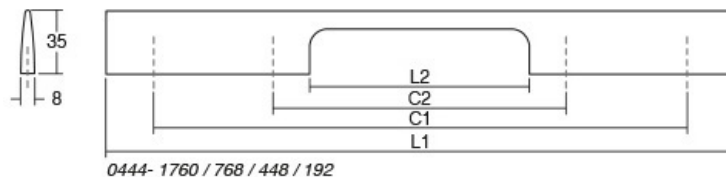

Дизајнот на Peak оддава впечаток на рачка со многу карактер. Има едноставен линеарен дизајн кој е синтеза од зголемена функционалност и модерен изглед. Достапна е во повеќе финиши брусена црна, мат бела, металик сива и металик кафена. Секој од овие финиши нуди оваа рачка да може да се вклопи во разновидни ентериери. Peak со должина од 1150мм во децентрализирана позиција и Peak со 1800мм должина во централна позиција може да се применат на високи и долги фронтони како врати од високи плакари.

0444- 64

Шифра	C1/mm	C2/mm	L/mm	Материјали	Финиш	Цена
91315	64	-	120	алуминиум	брусена црна	398 ден.
91316	64	-	120	алуминиум	мат бела	295 ден.
91355	64	-	120	алуминиум	мет. кафена	335 ден.
91356	64	-	120	алуминиум	металик сива	335 ден.
91311	192	160	250	алуминиум	брусена црна	677 ден.
91312	192	160	250	алуминиум	мат бела	565 ден.
91313	192	160	250	алуминиум	мет. кафена	569 ден.
91314	192	160	250	алуминиум	металик сива	569 ден.
91357	448	160	500	алуминиум	брусена црна	989 ден.
91358	448	160	500	алуминиум	мат бела	939 ден.
91359	448	160	500	алуминиум	металик сива	989 ден.
91360	448	160	500	алуминиум	мет. кафена	989 ден.
90851	768	160	800	алуминиум	брусен челик	1.375 ден.
91310	1120	160	1150	алуминиум	брусена црна	1.905 ден.
90852	1120	160	1150	алуминиум	металик сива	2.256 ден.
90890	1120	160	1150	алуминиум	мат бела	2.140 ден.
90853	1760	160	1800	алуминиум	брусена црна	3.328 ден.