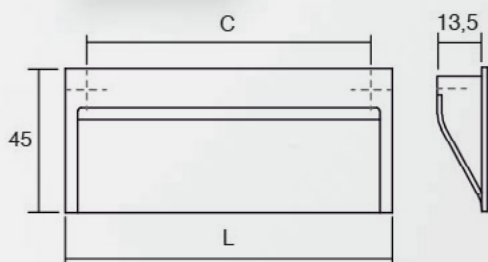

Шифра	C/mm	L/mm	Материјали	Финиш	Цена
92059	32	45	замак	брусен челик	268 ден.
92060	32	45	замак	мат црна	268 ден.

Hollow рачката спаѓа во серијата на вкопани рачки Viefe<sup>®</sup>, создадена за лизгачки врати и парчиња мебел каде нема простор за дополнителни испакнати површини. Едноставна, практична и ергономична за употреба. Идеална намена има како за канцелариски мебел, така и за детски соби.