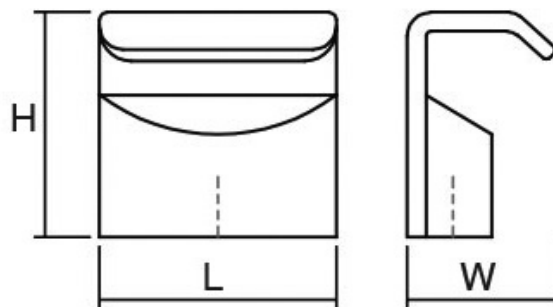

Шифра	C/mm	L/mm	H/mm	W/mm	Материјали	Финиш	Цена
7320	-	30	28	20	замак	брусен челик	165 ден.