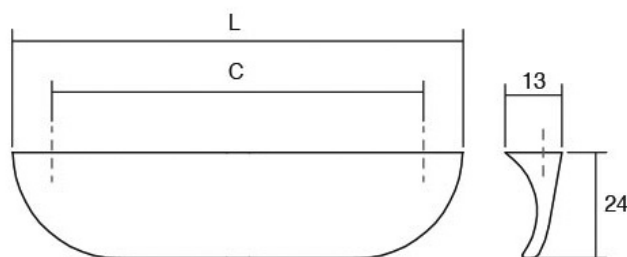

Шифра	C/mm	L/mm	Материјали	Финиш	Цена
6932	32	50	замак	брусен бакар	174 ден.
6923	160	178	замак	брусен бакар	451 ден.
6925	32	50	замак	брусен никел	167 ден.
6916	160	178	замак	брусен никел	438 ден.
6921	32	50	замак	брусен месинг	172 ден.
6934	160	178	замак	брусен месинг	449 ден.