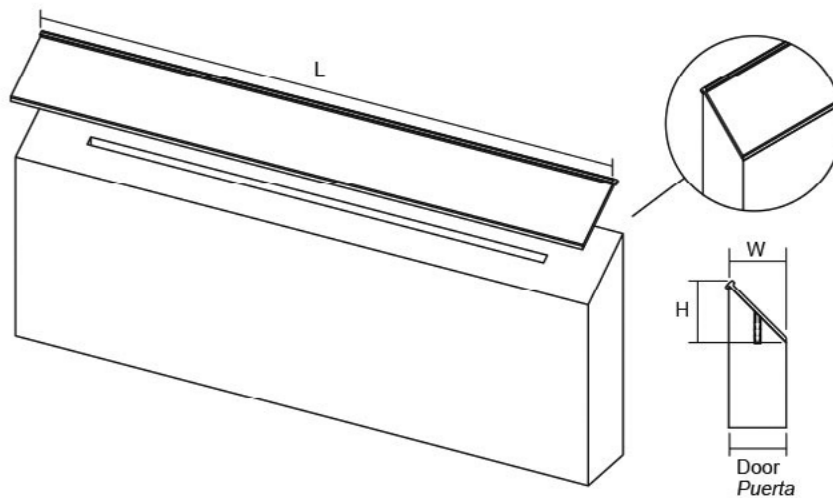

Шифра	H/mm	M/mm	L/mm	Материјали	Финиш	Цена
6927	21,8	15	3000	алуминиум	светло елоксиран	899 ден.
6914	21,8	15	3000	алуминиум	брусен челик	899 ден.
91718	21,8	15	3000	алуминиум	црн мат	1.555 ден.