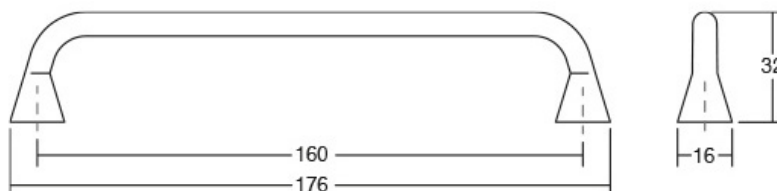

Шифра	C/mm	L/mm	Материјали	Финиш	Цена
91083	160	176	замак	брусена златна	327 ден.
91084	160	176	замак	графит сива	226 ден.
91085	160	176	замак	црна мат	226 ден.
91308	160	176	замак	брусен бакар	333 ден.