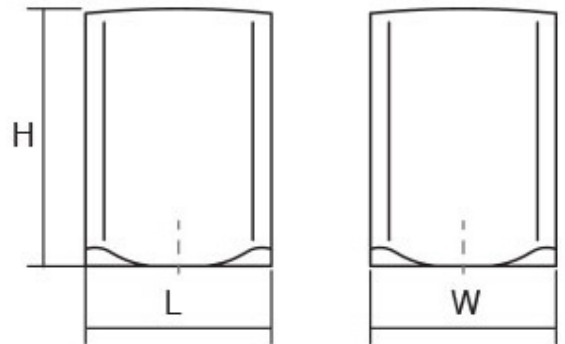

Шифра	C/mm	L/mm	Материјали	Финиш	Цена
6928	-	15	алуминиум	полиран хром	112 ден.
6941	-	15	алуминиум	брусен хром	111 ден.