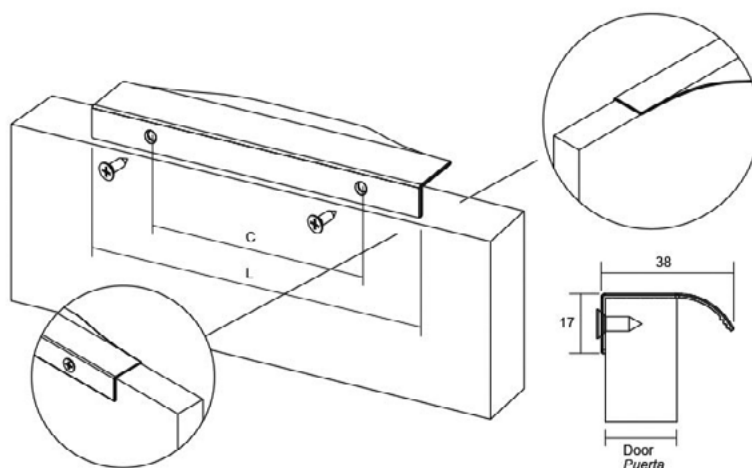

Шифра	C/mm	L/mm	Материјали	Финиш	Цена
6468	128	200	алуминиум	античка бронза	354 ден.
6452	256	350	алуминиум	античка бронза	530 ден.
90206	128	200	алуминиум	брусен челик	332 ден.
90207	256	350	алуминиум	брусен челик	482 ден.