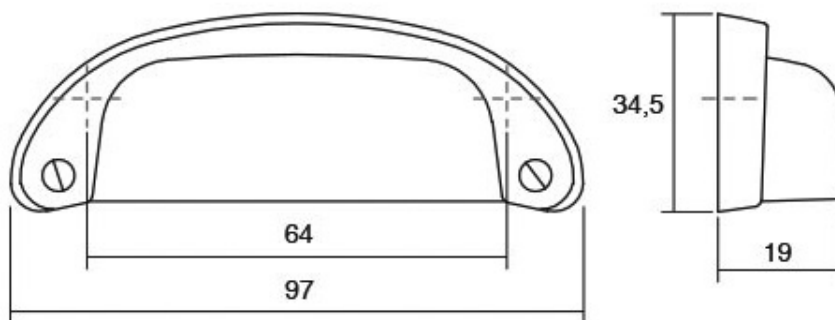

Шифра	C/mm	L/mm	Материјали	Финиш	Цена
6922	64	97	замак	мат црна	241 ден.
90080	64	97	замак	античко сребро	341 ден.
90434	64	97	замак	антички бакар	276 ден.