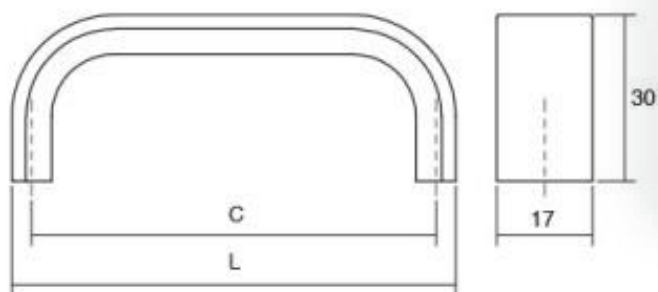

Sense Mini е тенка и многу лесна алуминиумска рачка, со минималистички изглед. Ова е новата верзија на Sense моделот која лесно се вклопува речиси во сите стилови на ентериерното уредување. Достапна е во брусен челик и црн мат финиш.

Шифра	C/mm	L/mm	Материјали	Финиш	Цена
6913	96	103	алуминиум	мат црна	197 ден.
6479	160	167	алуминиум	мат црна	266 ден.
6475	256	263	алуминиум	мат црна	431 ден.
6459	96	103	алуминиум	брусен челик	182 ден.
6918	160	167	алуминиум	брусен челик	244 ден.
6453	256	263	алуминиум	брусен челик	364 ден.
90203	96	103	алуминиум	темен месинг	272 ден.
90204	160	167	алуминиум	темен месинг	339 ден.
90205	256	263	алуминиум	темен месинг	449 ден.