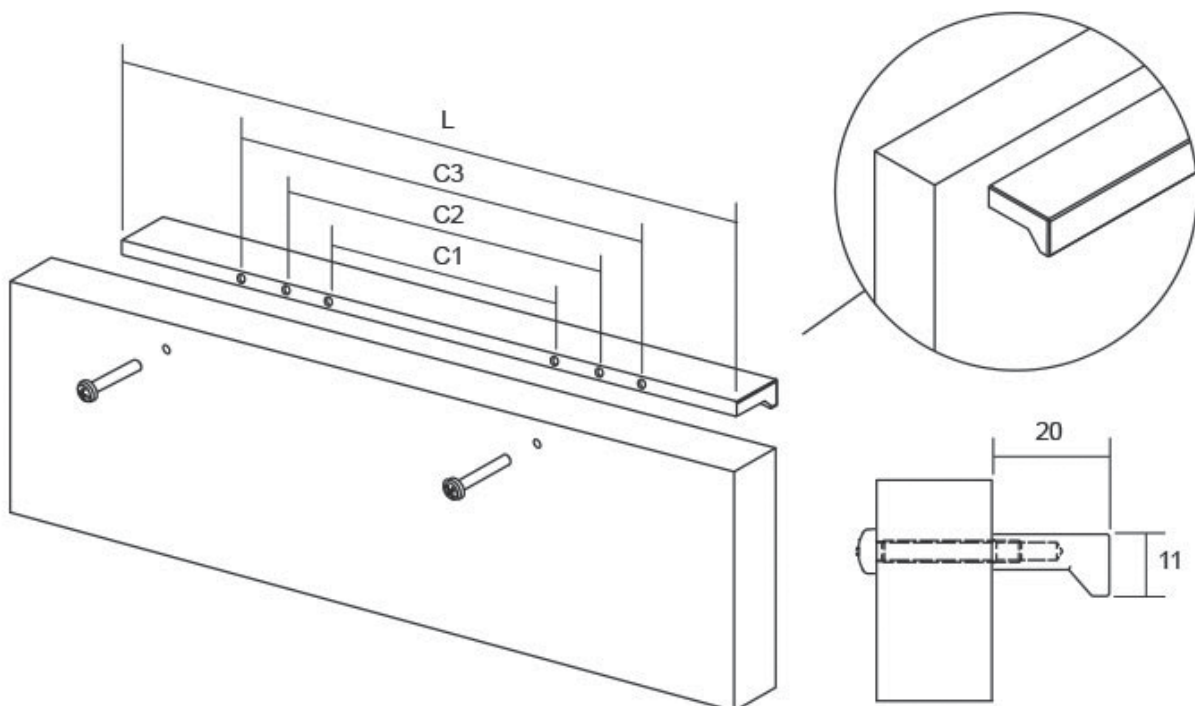

Основна карактеристика за Angle рачката се правите линии и исфрлените рабови во предниот дел што е резултат на безвременскиот дизајн. Оваа форма доаѓа во многу различни димензии што ја прави оваа рачка многу практична и лесна за вклопување во многу разновидни ентериерни решенија и модерни дизајни. Особено наоѓа примена кај лизгачки врати и фронтони на фиоки. Достапна е во брусен челик, мат црна и мат бела боја.