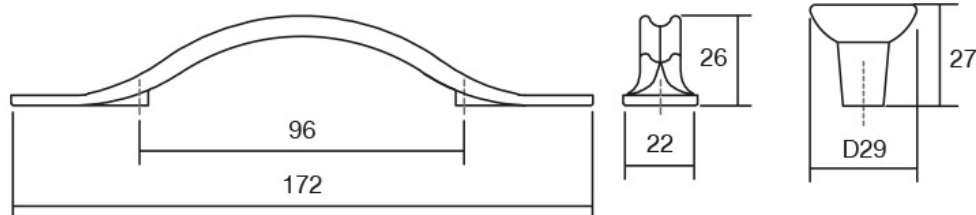

Шифра	Н/мм	Л/мм	Материјали	Финиш	Цена
91721	27	29	замак	калај	156 ден.
91723	26	172	замак	калај	299 ден.
91722	27	29	замак	антички месинг	165 ден.
91724	26	172	замак	антички месинг	315 ден.