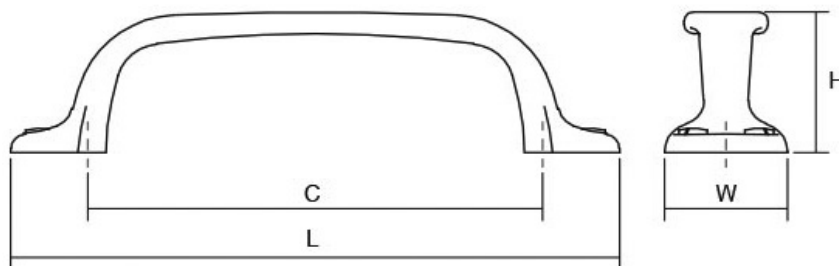

Шифра	C/mm	L/mm	H/mm	W/mm	Материјали	Финиш	Цена
6935	96	128	29	26	замак	калај	223 ден.
7365	96	128	29	26	замак	антички месинг	243 ден.