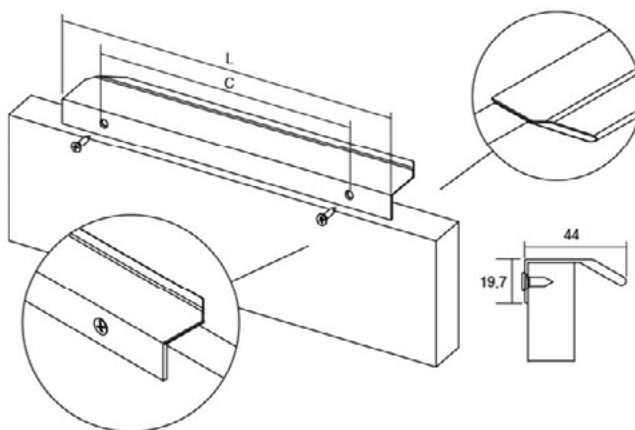

Шифра	C/mm	L/mm	Материјали	Финиш	Цена
6457	64	100	алуминиум	алуминиум мат	194 ден.
6466	128	200	алуминиум	алуминиум мат	257 ден.
6461	256	350	алуминиум	алуминиум мат	396 ден.
6482	64	100	алуминиум	бр.темен месинг	211 ден.
6448	128	200	алуминиум	бр.темен месинг	280 ден.
90753	256	350	алуминиум	бр.темен месинг	483 ден.
90849	1120	1200	алуминиум	бр.темен месинг	1.290 ден.
6493	64	100	алуминиум	мат црна	212 ден.
6490	128	200	алуминиум	мат црна	289 ден.
6480	256	350	алуминиум	мат црна	452 ден.
90699	1120	1200	алуминиум	мат црна	1.252 ден.