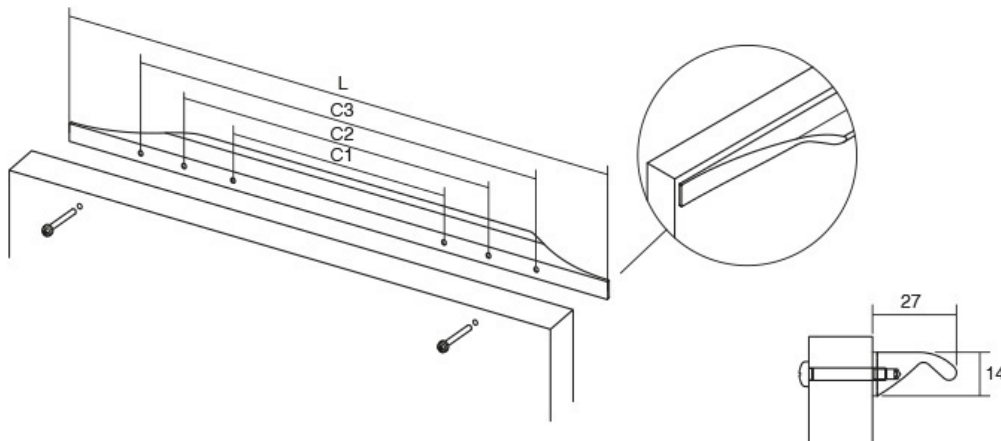

Шифра	C1/mm	C2/mm	C3/mm	L/mm	Материјали	Финиш	Цена
6915	32	/	/	140	алуминиум	античка бронза	388 ден.
6929	64	/	/	290	алуминиум	античка бронза	597 ден.
90989	192	360	/	490	алуминиум	античка бронза	1.103 ден.
90856	320	832	1060	1190	алуминиум	античка бронза	2.379 ден.
6910	32	/	/	140	алуминиум	брусен челик	353 ден.
6906	64	/	/	190	алуминиум	брусен челик	397 ден.
6917	160	/	/	290	алуминиум	брусен челик	519 ден.
91713	128	260	/	390	алуминиум	брусен челик	840 ден.
91714	192	360	/	490	алуминиум	брусен челик	1.020 ден.