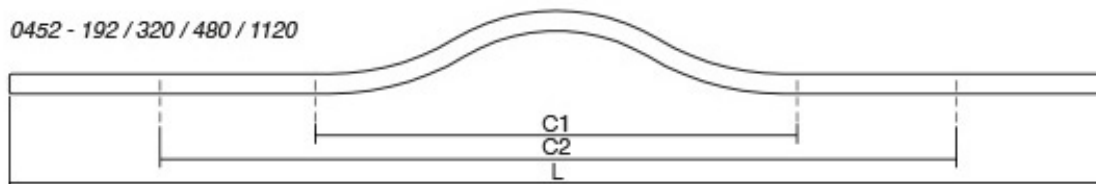

0452 - 192 / 320 / 480 / 1120