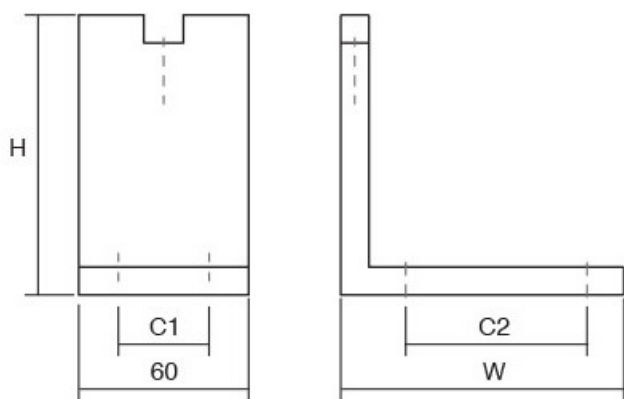

Шифра	C1/mm	C2/mm	H/mm	W/mm	Материјали	Финиш	Цена
6465	32	44	100	80	алуминиум	брусен челик	786 ден.
90994	32	44	100	80	алуминиум	брусена црна	781 ден.
Soon	32	44	150	80	алуминиум	брусен челик	926 ден.

83

ПРО-ДИЗАЈН го задржува своето право за промена на цените без претходна најава.