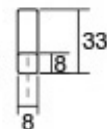

0452 - 128

0452 - 192 / 320 / 480 / 1120

0452 - 992

Шифра	C1/mm	C2/mm	L/mm	Материјали	Финиш	Цена
90630	128	-	160	железо	мат бела	239 ден.
90632	192	-	240	железо	мат бела	293 ден.
90634	320	-	400	железо	мат бела	392 ден.
90636	192	480	600	железо	мат бела	499 ден.
90638	192	992	1040	железо	мат бела	899 ден.
90640	192	1120	1150	железо	мат бела	993 ден.
90631	128	-	160	железо	мат црн	242 ден.
90633	192	-	240	железо	мат црн	299 ден.
90635	320	-	400	железо	мат црн	395 ден.
90637	192	480	600	железо	мат црн	509 ден.
90639	192	992	1040	железо	мат црн	904 ден.
90641	192	1120	1150	железо	мат црн	998 ден.
90798	128	-	160	железо	металик сива	275 ден.
90799	192	-	240	железо	металик сива	335 ден.
90800	320	-	400	железо	металик сива	428 ден.
90801	192	480	600	железо	металик сива	545 ден.
90988	192	992	1040	железо	металик сива	945 ден.
90889	192	1120	1150	железо	металик сива	1.055 ден.
91196	128	-	160	железо	металик кафена	337 ден.
91198	192	-	240	железо	металик кафена	385 ден.
91199	320	-	400	железо	металик кафена	548 ден.
91201	192	480	600	железо	металик кафена	630 ден.