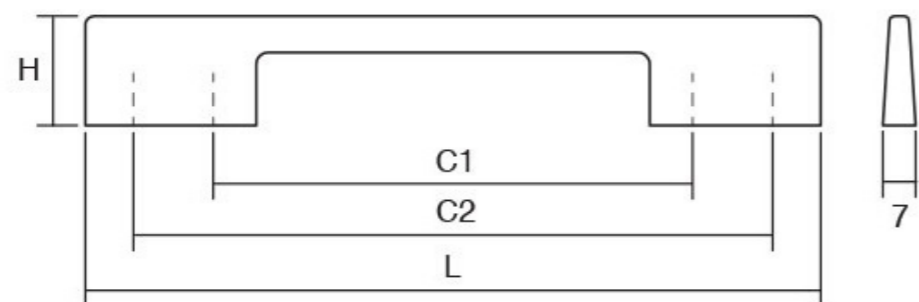

Dino е рачка која лесно се адаптира во разновидни дизајни на мебел. Достапноста во повеќе финиши како бел мат, алуминиум и црн мат и 3 различни димензии нуди можност за различни комбинации и позиционирање.

Шифра	C1/mm	C2/mm	L/mm	Материјали	Финиш	Цена
7343	96	128	156	замак	алуминиум	219 ден.
7348	160	192	221	замак	алуминиум	306 ден.
7326	288	320	349	замак	алуминиум	519 ден.
7319	96	128	156	замак	бела мат	234 ден.
7372	160	192	221	замак	бела мат	306 ден.
7373	288	320	349	замак	бела мат	503 ден.
7353	96	128	156	замак	црна мат	234 ден.
90433	160	192	221	замак	црна мат	311 ден.
7322	288	320	349	замак	црна мат	503 ден.