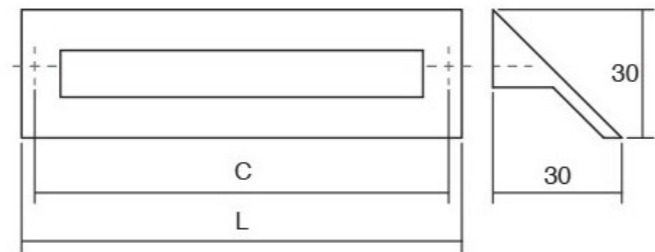

Лау рачката е наменски дизајнирана со наклон за многу едноставно да биде вклопена во современи дизајни на кујни и мебел за бањи. Косата наклонетост на Лау создава дополнителна игра на сенки на фронтот од мебелот што ја прави оваа рачка крајно исклучителна. Достапна е во две димензии, квадратна мала и правоаголна за пошироки фронтови.