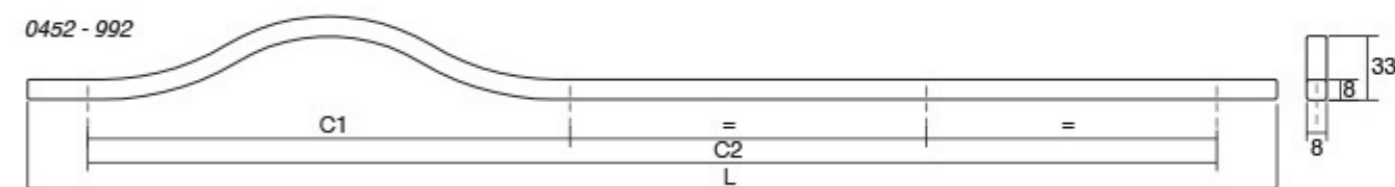

Шифра	C/mm	C1/mm	L/mm	Материјали	Финиш	Цена
90854	320	896	1000	алуминиум	брусен челик	1.397 ден.
90855	480	1376	1500	алуминиум	црна мат	2.058 ден.

BRAVE0452

Еlegantната заобленост на Brave рачката оддава впечаток на едноставен минималистички дизајн, но стилски привлечен кој перфектно се вклопува во кујните, бањите и спалните соби со современ дизајн. Достапна е во шест големина од кои две се со должина поголема од еден метар, што овозможува да се применува на врати и фронтони со големи димензии. Ја има во црн мат и бел мат финиш.