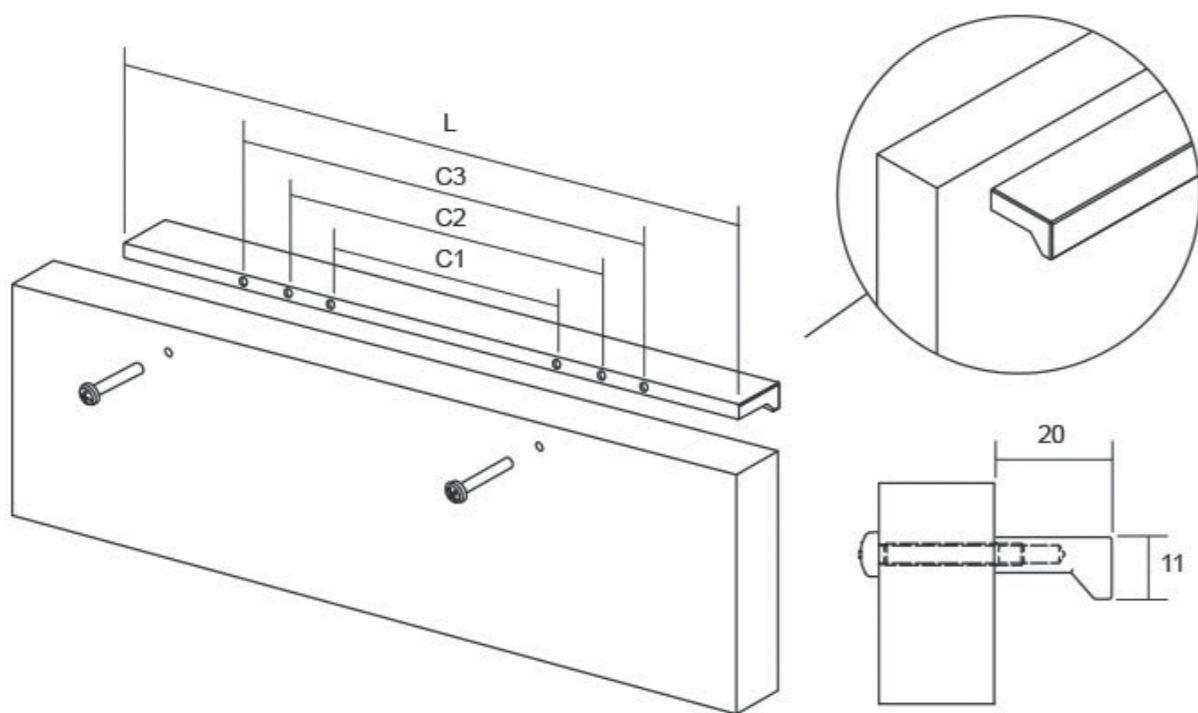

Шифра	C1/mm	C2/mm	C3/mm	C4/mm	L/mm	Материјали	Финиш	Цена
7354	64	-	-	-	100	алуминиум	мат бела	243 ден.
6936	128	160	-	-	200	алуминиум	мат бела	269 ден.
7345	192	-	-	-	300	алуминиум	мат бела	408 ден.
90806	640	-	-	320	900	алуминиум	мат бела	1.015 ден.
90808	480	1440	-	-	1480	алуминиум	мат бела	2.440 ден.
7351	64	-	-	-	100	алуминиум	мат црна	243 ден.
6926	128	160	-	-	200	алуминиум	мат црна	259 ден.
7346	192	-	-	-	300	алуминиум	мат црна	408 ден.
90805	640	-	-	320	900	алуминиум	мат црна	1.015 ден.
90809	480	1440	-	-	1480	алуминиум	мат црна	2.440 ден.
6939	64	-	-	-	100	алуминиум	брусен челик	179 ден.
6937	96	128	160	-	200	алуминиум	брусен челик	297 ден.
6911	192	-	-	-	300	алуминиум	брусен челик	442 ден.
6938	256	320	-	-	400	алуминиум	брусен челик	513 ден.
6924	320	416	-	-	500	алуминиум	брусен челик	598 ден.
7334	640	-	-	320	900	алуминиум	брусен челик	1.238 ден.
90803	64	-	-	-	100	алуминиум	металик сива	261 ден.
90804	128	160	-	-	200	алуминиум	металик сива	322 ден.
90807	640	-	-	320	900	алуминиум	металик сива	1.099 ден.