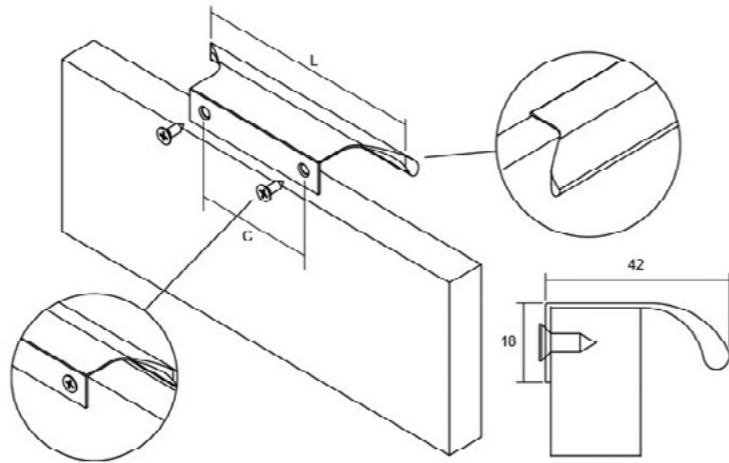

Ritta е алуминиум рачка чија извртена форма целосно ја одвојува од рачките со конвенционална линија. Се прицврстува многу лесно и брзо на задната страна од фронтот. Дизајнот на рачката овозможува одлично вклопување во дизајнерски парчиња мебел. Достапна е во матиран црн финиш и брусен челик.

Шифра	C/mm	L/mm	Материјали	Финиш	Цена
6931	64	130	алуминиум	мат црна	270 ден.
6933	128	260	алуминиум	мат црна	368 ден.
6454	64	130	алуминиум	брусен челик	249 ден.
6451	128	260	алуминиум	брусен челик	359 ден.