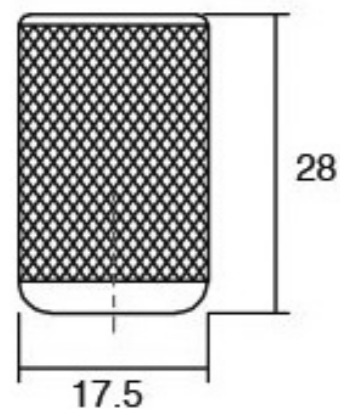

Шифра	C/mm	L/mm	Материјали	Финиш	Цена
6942	-	Ø17.5/28	алуминиум	елоксиран мат	99 ден.
6940	-	Ø17.5/28	алуминиум	мат црна	109 ден.
6908	-	Ø17.5/28	алуминиум	брусен месинг	165 ден.
6909	-	Ø17.5/28	алуминиум	брусен челик	111 ден.

Шифра	C/mm	L/mm	Материјали	Финиш	Цена
7371	-	20x45x19,4	замак	брусен челик	167 ден.
7338	-	20x45x19,4	замак	мат хром	169 ден.