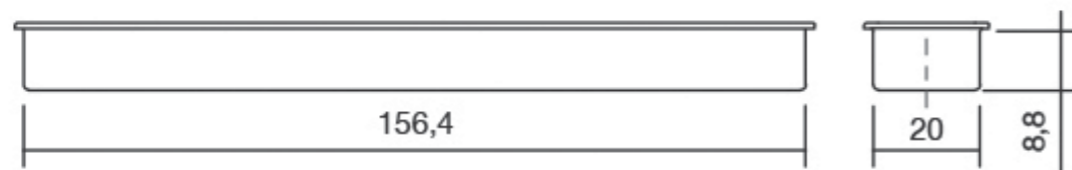

Cubic е вкопана рачка специјално дизајнирана за лизгачки врати на плакари. Нејзината линеарна и модерна форма истовремено и практична ја прави идеална за гардеробери, странични и помошни плакари со лизгачки врати. Моменталниот тренд диктира црн и бел финиш, па токму затоа и оваа рачка ја направивме да биде достапна токму во овие финиши. Боењето на рачката е со цврста и отпорна боја на температурни разлики.

Шифра	C/mm	L/mm	Материјали	Финиш	Цена
7833	-	160	замак	мат бела	268 ден.
7834	-	160	замак	мат црна	268 ден.