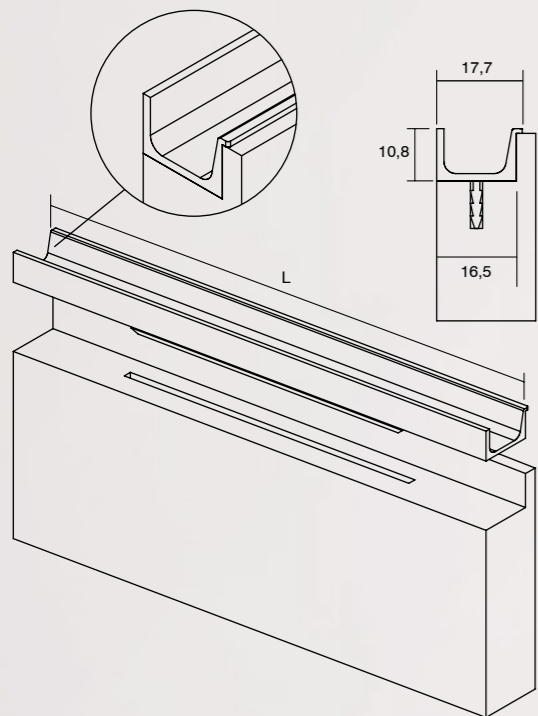

JEY20163

(Горниот дел)

Синтезата помеѓу софистицирано и практично ја опишува Јеу, рачка специјално дизајнирана за фронтони со минимална дебелина од 18mm. Се вградува во рамнина на самиот фронт што особено доаѓа до израз доколку фронтот е од фурниран материјал или пак дрво. Јеу рачката е лесна за дофат и соодветно се комбинира со моделот Јеу 2. Достапна е во одредени должини прикажани во табелата подолу.