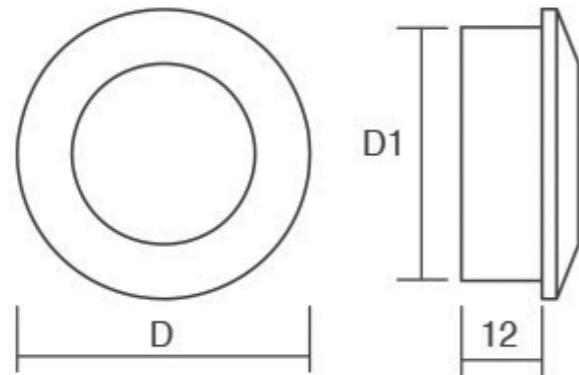

Hollow рачката спаѓа во серијата на вкопани рачки Viefe®, создадена за лизгачки врати и парчиња мебел каде нема простор за дополнителни испакнати површини. Едноставна, практична и ергономична за употреба. Идеална намена има како за канцелариски мебел, така и за детски соби.

Hollow рачката со својата идеална геометриска форма е одличен декоративен избор. Достапна е во хром мат финиш.

Шифра	D1/mm	D2/mm	Материјали	Финиш	Цена
7349	40	36	замак	хром мат	179 ден.
90644	40	36	замак	мат црна	198 ден.