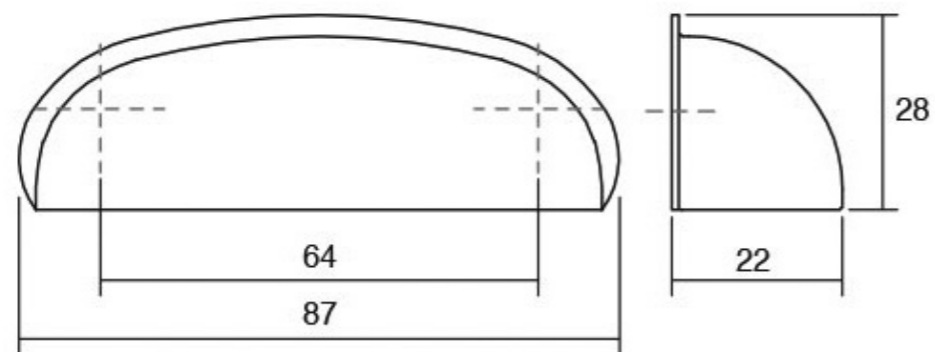

Aura е рачка со класична форма на сад. Достапна во два антички финиши- антички бакар и античко сребро, одлично може да се вклопи во денешните трендовски дизајни на мебел. Оваа ра