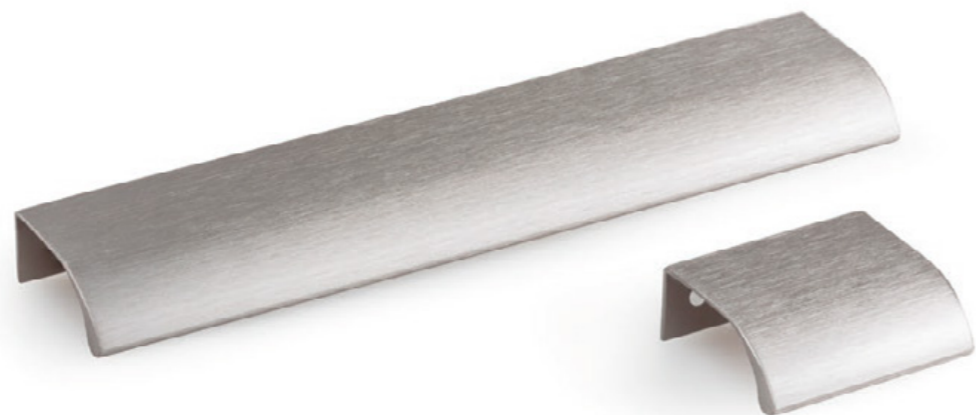

GRADA0343

Рачката Grada е дел од програмата „вградливи рачки“ на Viefe®. Исто како и Steep рачката, Grada е незабележлива и дозволува дизајнот на мебелот да биде комплетно визуелно независен. Едноставниот изглед што го нуди без изоставување на функционалноста овозможува Grada да биде соодветна за сите типови на мебел наменети за секој простор. Достапна е во 3 метарски профил. Со цел да задоволиме повеќе стилови оваа рачка е достапна во два финиши: светло елоксиран, брусен челик.

Шифра	H/mm	M/mm	L/mm	Материјали	Финиш	Цена
6927	21,8	15	3000	алуминиум	светло елоксиран	870 ден.
6914	21,8	15	3000	алуминиум	брусен челик	851 ден.

Ritta е алуминиум рачка чија извртена форма целосно ја одвојува од рачките со конвенционална линија. Се прицврстува многу лесно и брзо на задната страна од фронтот. Дизајнот на рачката овозможува одлично вклопување во дизајнерски парчиња мебел. Достапна е во матиран црн финиш и брусен челик.

Vann е профилна рачка од алуминиум со форма со прави и модерни линии. Благоиот наклон во предниот дел на рачката ја прави да има лесен и удобен прстофат. Многу лесно и брзо се прицврстува преку кантот на задната страна на фронтот. Овој начин на прицврстување овозможува рачката да биде подобра за различни дебелини. Елегантниот дизајн ја прави недоминантна во изгледот на парчето мебел, а сепак естетски соодветна за модерни дизајни. Достапна е во алуминиум мат, црн мат финиш и темен месинг.

Ова е рачка чијашто форма дава минималистички изглед, а сепак овозможува лесен пристап и отворање на фронтот од елементот. Оваа рачка е лесно вградлива, се прицврстува од позади, што овозможува да биде прифатлива за различни дебелини на материјалот од фронтот. Идеална примена има за кујнски острови и вертикални елементи во простор. Достапна е во финиш на брусен челик, брусена сива, брусена црна и мат бела. Најдолгата димензија од 1500mm овозможува да се имплементира на вратички со поголема должина.