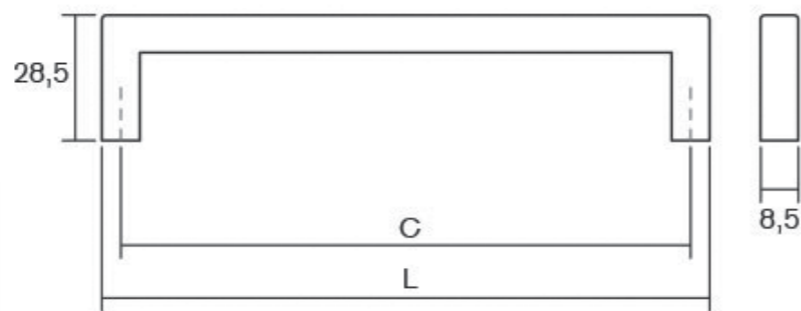

U е рачка со прави линии со универзален дизајн кој и дава доза на елеганција, што ја прави одлично да се вклопува во разновидни стилови на мебел. Достапна е во хром мат, брусен никел и црн мат финиши и 3 различни димензии со што оваа рачка е во постојан тренд и е на врвот на најпродаваните Viefe® производи.

Шифра	C/mm	L/mm	Материјали	Финиш	Цена
6477	128	136	замак	хром мат	243 ден.
6449	192	200	замак	хром мат	305 ден.
6450	320	328	замак	хром мат	516 ден.
6484	128	136	замак	брусен никел	276 ден.
6471	192	200	замак	брусен никел	344 ден.
6444	320	328	замак	брусен никел	560 ден.
90436	492	500	замак	брусен никел	945 ден.
6476	128	136	замак	мат црна	224 ден.
6489	192	200	замак	мат црна	299 ден.
6473	320	328	замак	мат црна	459 ден.
90435	492	500	замак	мат црна	825 ден.
90210	128	136	замак	брусен бакар	339 ден.
90211	192	200	замак	брусен бакар	452 ден.
90212	320	328	замак	брусен бакар	635 ден.
91082	492	500	замак	брусен бакар	1.029 ден.
90705	128	136	замак	брусен месинг	367 ден.
90706	192	200	замак	брусен месинг	452 ден.
90707	320	328	замак	брусен месинг	635 ден.
					ден.