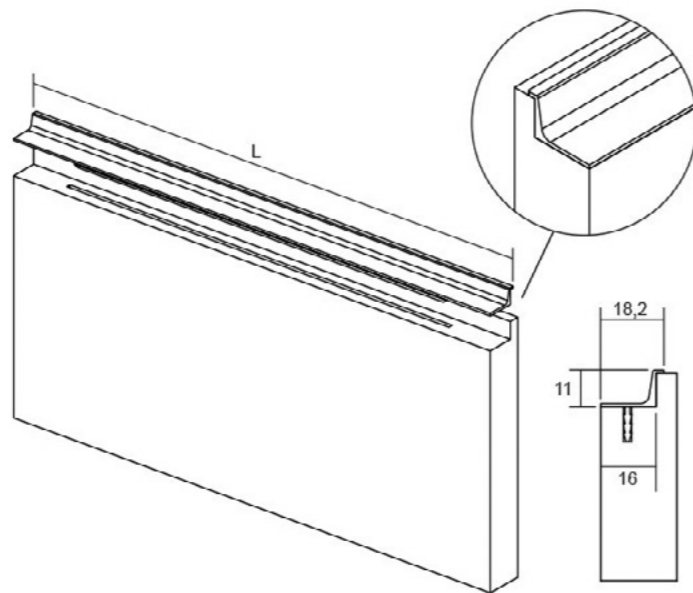

Шифра	L/mm	Материјали	Финиш	Цена
6930	3000	алуминиум	елоксиран мат	640 ден.
6912	3000	алуминиум	брусен челик	804 ден.

STEER 380 18-19mm

Steer е тип на рачка која не се забележува на фронтот од елементот. Нејзиниот едноставен дизајн и начинот на кој се имплементира дозволува да дојде до израз дизајнот на самото парче мебел, без при тоа да ја наруши оптималната функционалност. Погодна е за фиоки во спална соба, во тоалет или пак во кујнските елементи. Се имплементира под агол од 45° на самиот кант од фронтот. Достапна за дебелини од 18mm до 19mm. Изработена е од алуминиумски профили со должина од 3m.