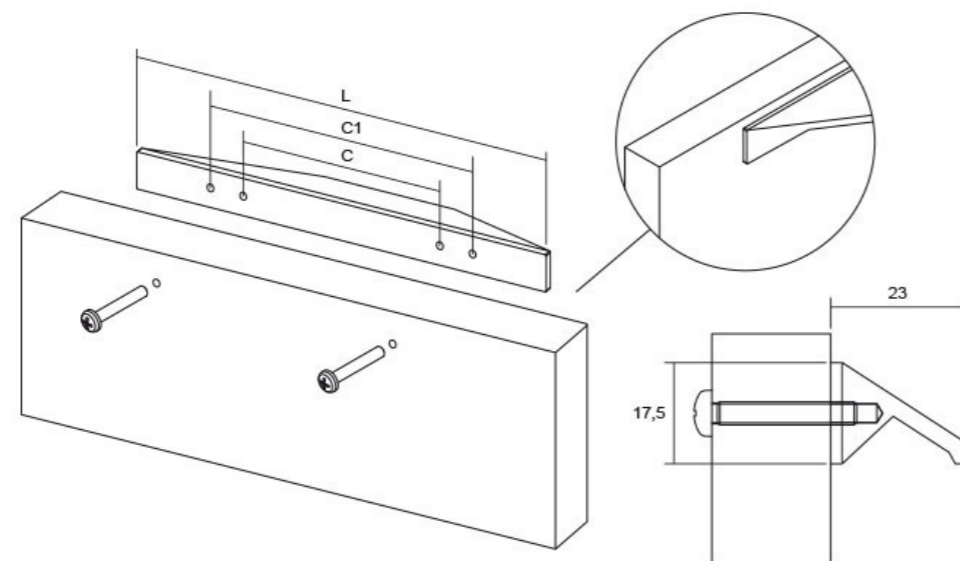

Cutt рачката изработена од алуминиум е специјално дизајнирана за големи, долги и отворени кујни. Дизајнот на Cutt е продолжеток на Tamm моделот во минималистички стил. Има модерна и права линија и е крајно функционална рачка. Самиот дизајн дава можност Cutt да се монтира близу рабовите на фронтот и централно позиционирана со што дава современ изглед. Достапна е во повеќе финиши: хром сјај, брусен челик и мат црн финиш. Новата должина од 1500мм овозможува да се вклопува на фронтони со големи димензии.

Шифра	C/mm	C1/mm	L/mm	Материјали	Финиш	Цена
90854	320	896	1000	алуминиум	брусен челик	1.397 ден.
90855	480	1376	1500	алуминиум	црна мат	2.058 ден.