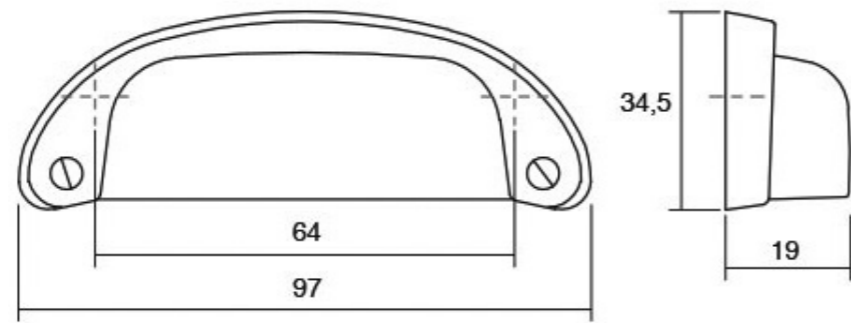

Редизајнот на класичната рачка во форма на сад ја создаде Petra. Одлично се вклопува во денешните трендови на дизајн на класичен и рустичен мебел. Исто така, соодветна е за фронтони во рамка. Достапна е во мат црн финиш.

Шифра	C/mm	L/mm	Материјали	Финиш	Цена
6922	64	97	замак	мат црна	241 ден.
90080	64	97	замак	античко сребро	341 ден.
90434	64	97	замак	антички бакар	276 ден.