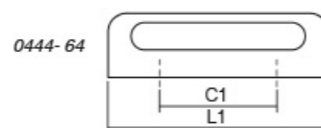

Шифра	C1/mm	C2/mm	L/mm	Материјали	Финиш	Цена
90851	768	160	800	алуминиум	брусен челик	1.375 ден.
90852	1120	160	1150	алуминиум	металик сива	2.256 ден.
90890	1120	160	1150	алуминиум	мат бела	2.140 ден.
90853	1760	160	1800	алуминиум	брусена црна	3.328 ден.