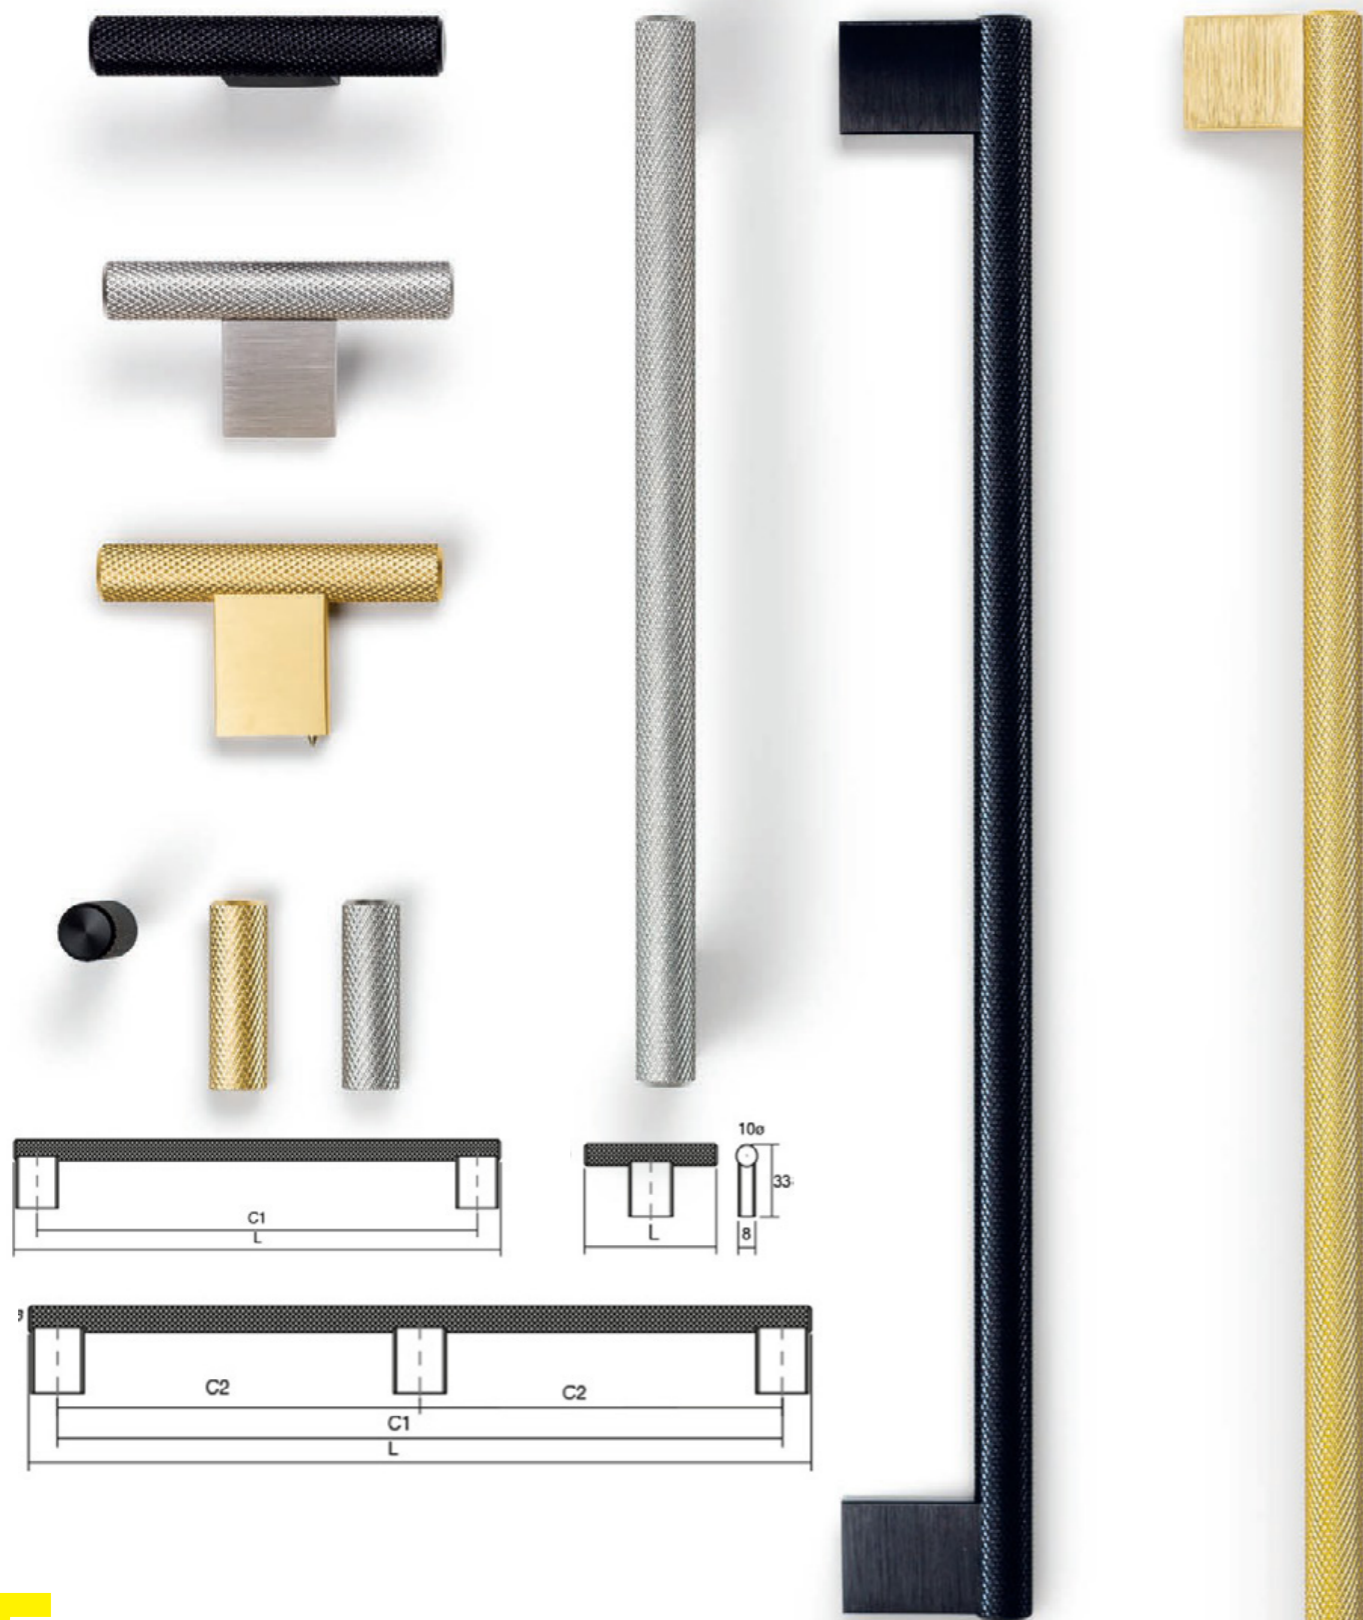

GRAF20430

Успешниот дизајн на Graf го иницираше создавањето на цела нова генерација Graf 2. Ја продолжуваме приказната и го задржавме автентичниот дизајн и специфичната рапава структура која обезбедува одличен прстофат и употреба на оваа рачка и на големи фронтони со примена на мала сила. Оваа рачка ја креираме во различни димензии со цел да ја прошириме нејзината намена буквално во сите простории од домувањето, кујна, спална соба, гардеробер, во бањата, па дури и во канцелариски простори и сите типови на деловни објекти. Обликувана во модерно индустриски стил и изработена од алуминиум совршено се вклопува во модерните ентериери. Достапна е во 5 различни димензии и финиши од нерѓосувачки челик, темна, брусен челик и брусен црн челик.