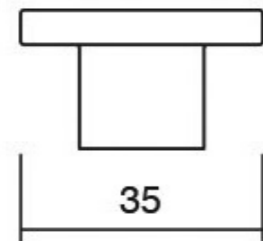

Шифра	C/mm	L/mm	Материјали	Финиш	Цена
6442	16	-	замак	хром мат	239 ден.
6469	16	-	замак	брусен никел	235 ден.

Шифра	C/mm	L/mm	H/mm	W/mm	Материјали	Финиш	Цена
7320	-	30	28	20	замак	брусен челик	165 ден.