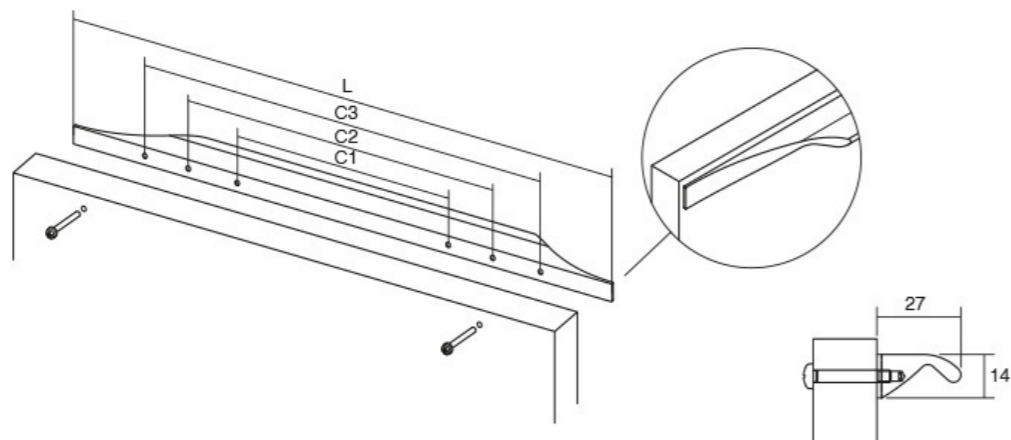

Brikk е едноставна и иновативна рачка. Дизајнот со благи кривини овозможува лесна и удобна употреба. Особена намена има за вратички за горни елементи во тоалет и кујна. Изработена е од алуминиум, достапна во 3 големини и 2 финиши; брусен челик и античка бронза.