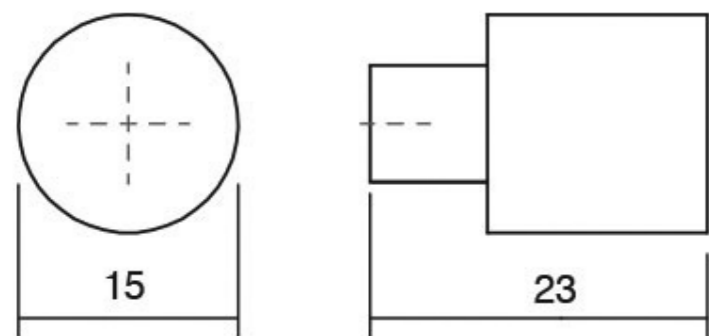

Шифра	C/mm	L/mm	Материјали	Финиш	Цена
90070	-	Ø15	замак	хром мат	110 ден.
90071	-	Ø15	замак	брусен никел	118 ден.

Шифра	C/mm	L/mm	Материјали	Финиш	Цена
6928	-	15	алуминиум	полиран хром	112 ден.
6941	-	15	алуминиум	брусен хром	111 ден.