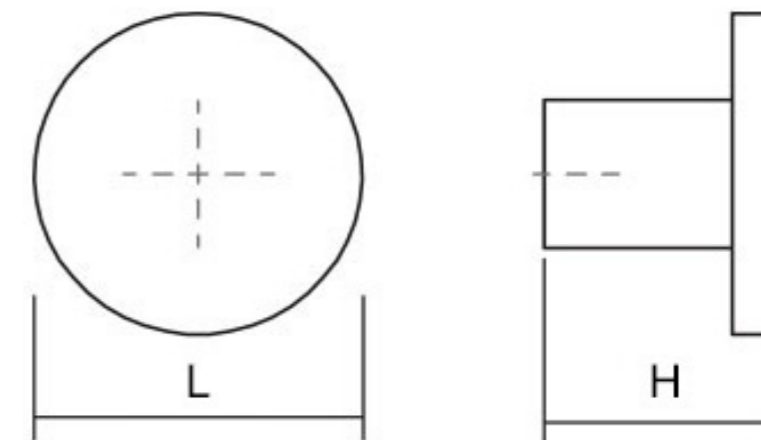

Шифра	C/mm	L/mm	Материјали	Финиш	Цена	Шифра	H/mm	L/mm	Материјали	Финиш	Цена
6464	-	15x15x25	алуминиум	мат црна	111 ден.	6492	18	Ø26	замак	хром мат	118 ден.
6905	-	15x15x25	алуминиум	полиран хром	123 ден.	6470	18	Ø26	замак	брусен никел	126 ден.
6462	-	15x15x25	алуминиум	хром мат	138 ден.	6445	18	Ø26	замак	мат црна	109 ден.
6447	-	15x15x25	алуминиум	брусен никел	125 ден.	ГОЛЕМА 91079	25	Ø41	замак	брусена златна	229 ден.
						ГОЛЕМА 90993	25	Ø41	замак	мат бела	223 ден.
						ГОЛЕМА 90992	25	Ø41	замак	хром мат	183 ден.
						ГОЛЕМА 91080	25	Ø41	замак	мат црна	183 ден.