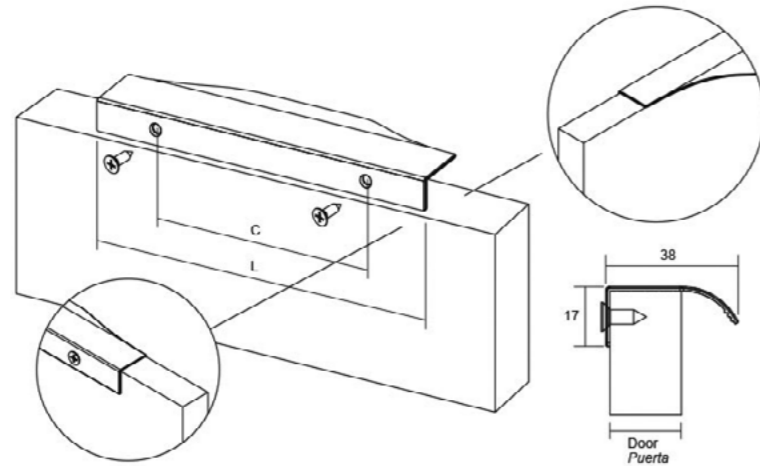

Шифра	C/mm	L/mm	Материјали	Финиш	Цена
6468	128	200	алуминиум	античка бронза	354 ден.
6452	256	350	алуминиум	античка бронза	530 ден.
90206	128	200	алуминиум	брусен челик	332 ден.
90207	256	350	алуминиум	брусен челик	482 ден.