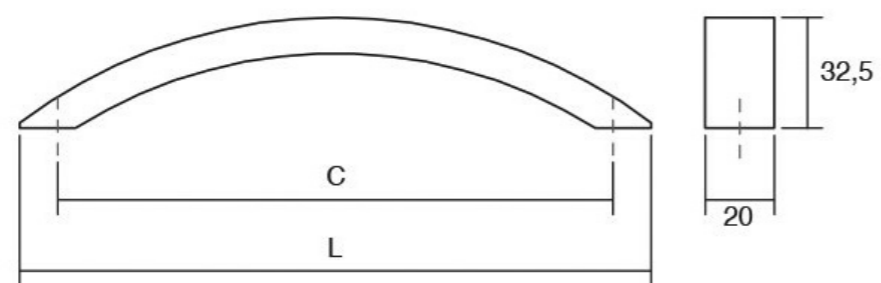

Arko рачката се карактеризира со лесна, заоблена и ергономична форма. Изработена од алуминиум со едноставен, дизајн лесно се вклопува во разновидни стилови на кујни. Достапна е во брусен челик финиш.

Шифра	C/mm	L/mm	Материјали	Финиш	Цена
6485	160	186	алуминиум	брусен челик	316 ден.
6478	192	218	алуминиум	брусен челик	360 ден.
6456	256	292	алуминиум	брусен челик	434 ден.