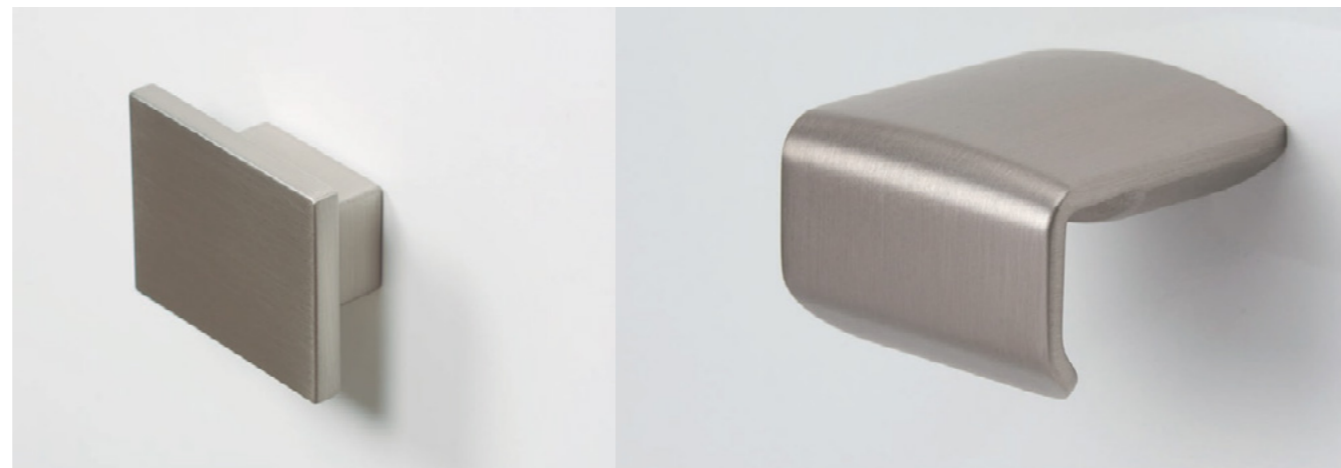

Шифра	C/mm	L/mm	Материјали	Финиш	Цена
6442	16	-	замак	хром мат	239 ден.
6469	16	-	замак	брусен никел	235 ден.

Шифра	C/mm	L/mm	H/mm	W/mm	Материјали	Финиш	Цена
7320	-	30	28	20	замак	брусен челик	165 ден.