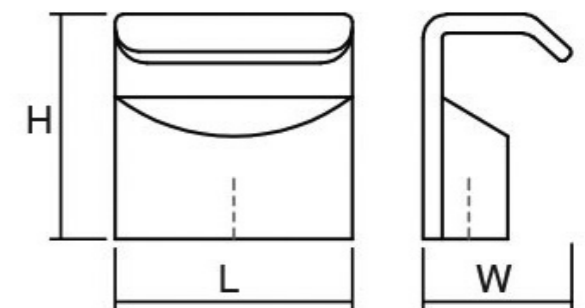

Шифра	C/mm	L/mm	Материјали	Финиш	Цена
6442	16	-	замак	хром мат	239 ден.
6469	16	-	замак	брусен никел	235 ден.

Шифра	C/mm	L/mm	H/mm	W/mm	Материјали	Финиш	Цена
7320	-	30	28	20	замак	брусен челик	165 ден.