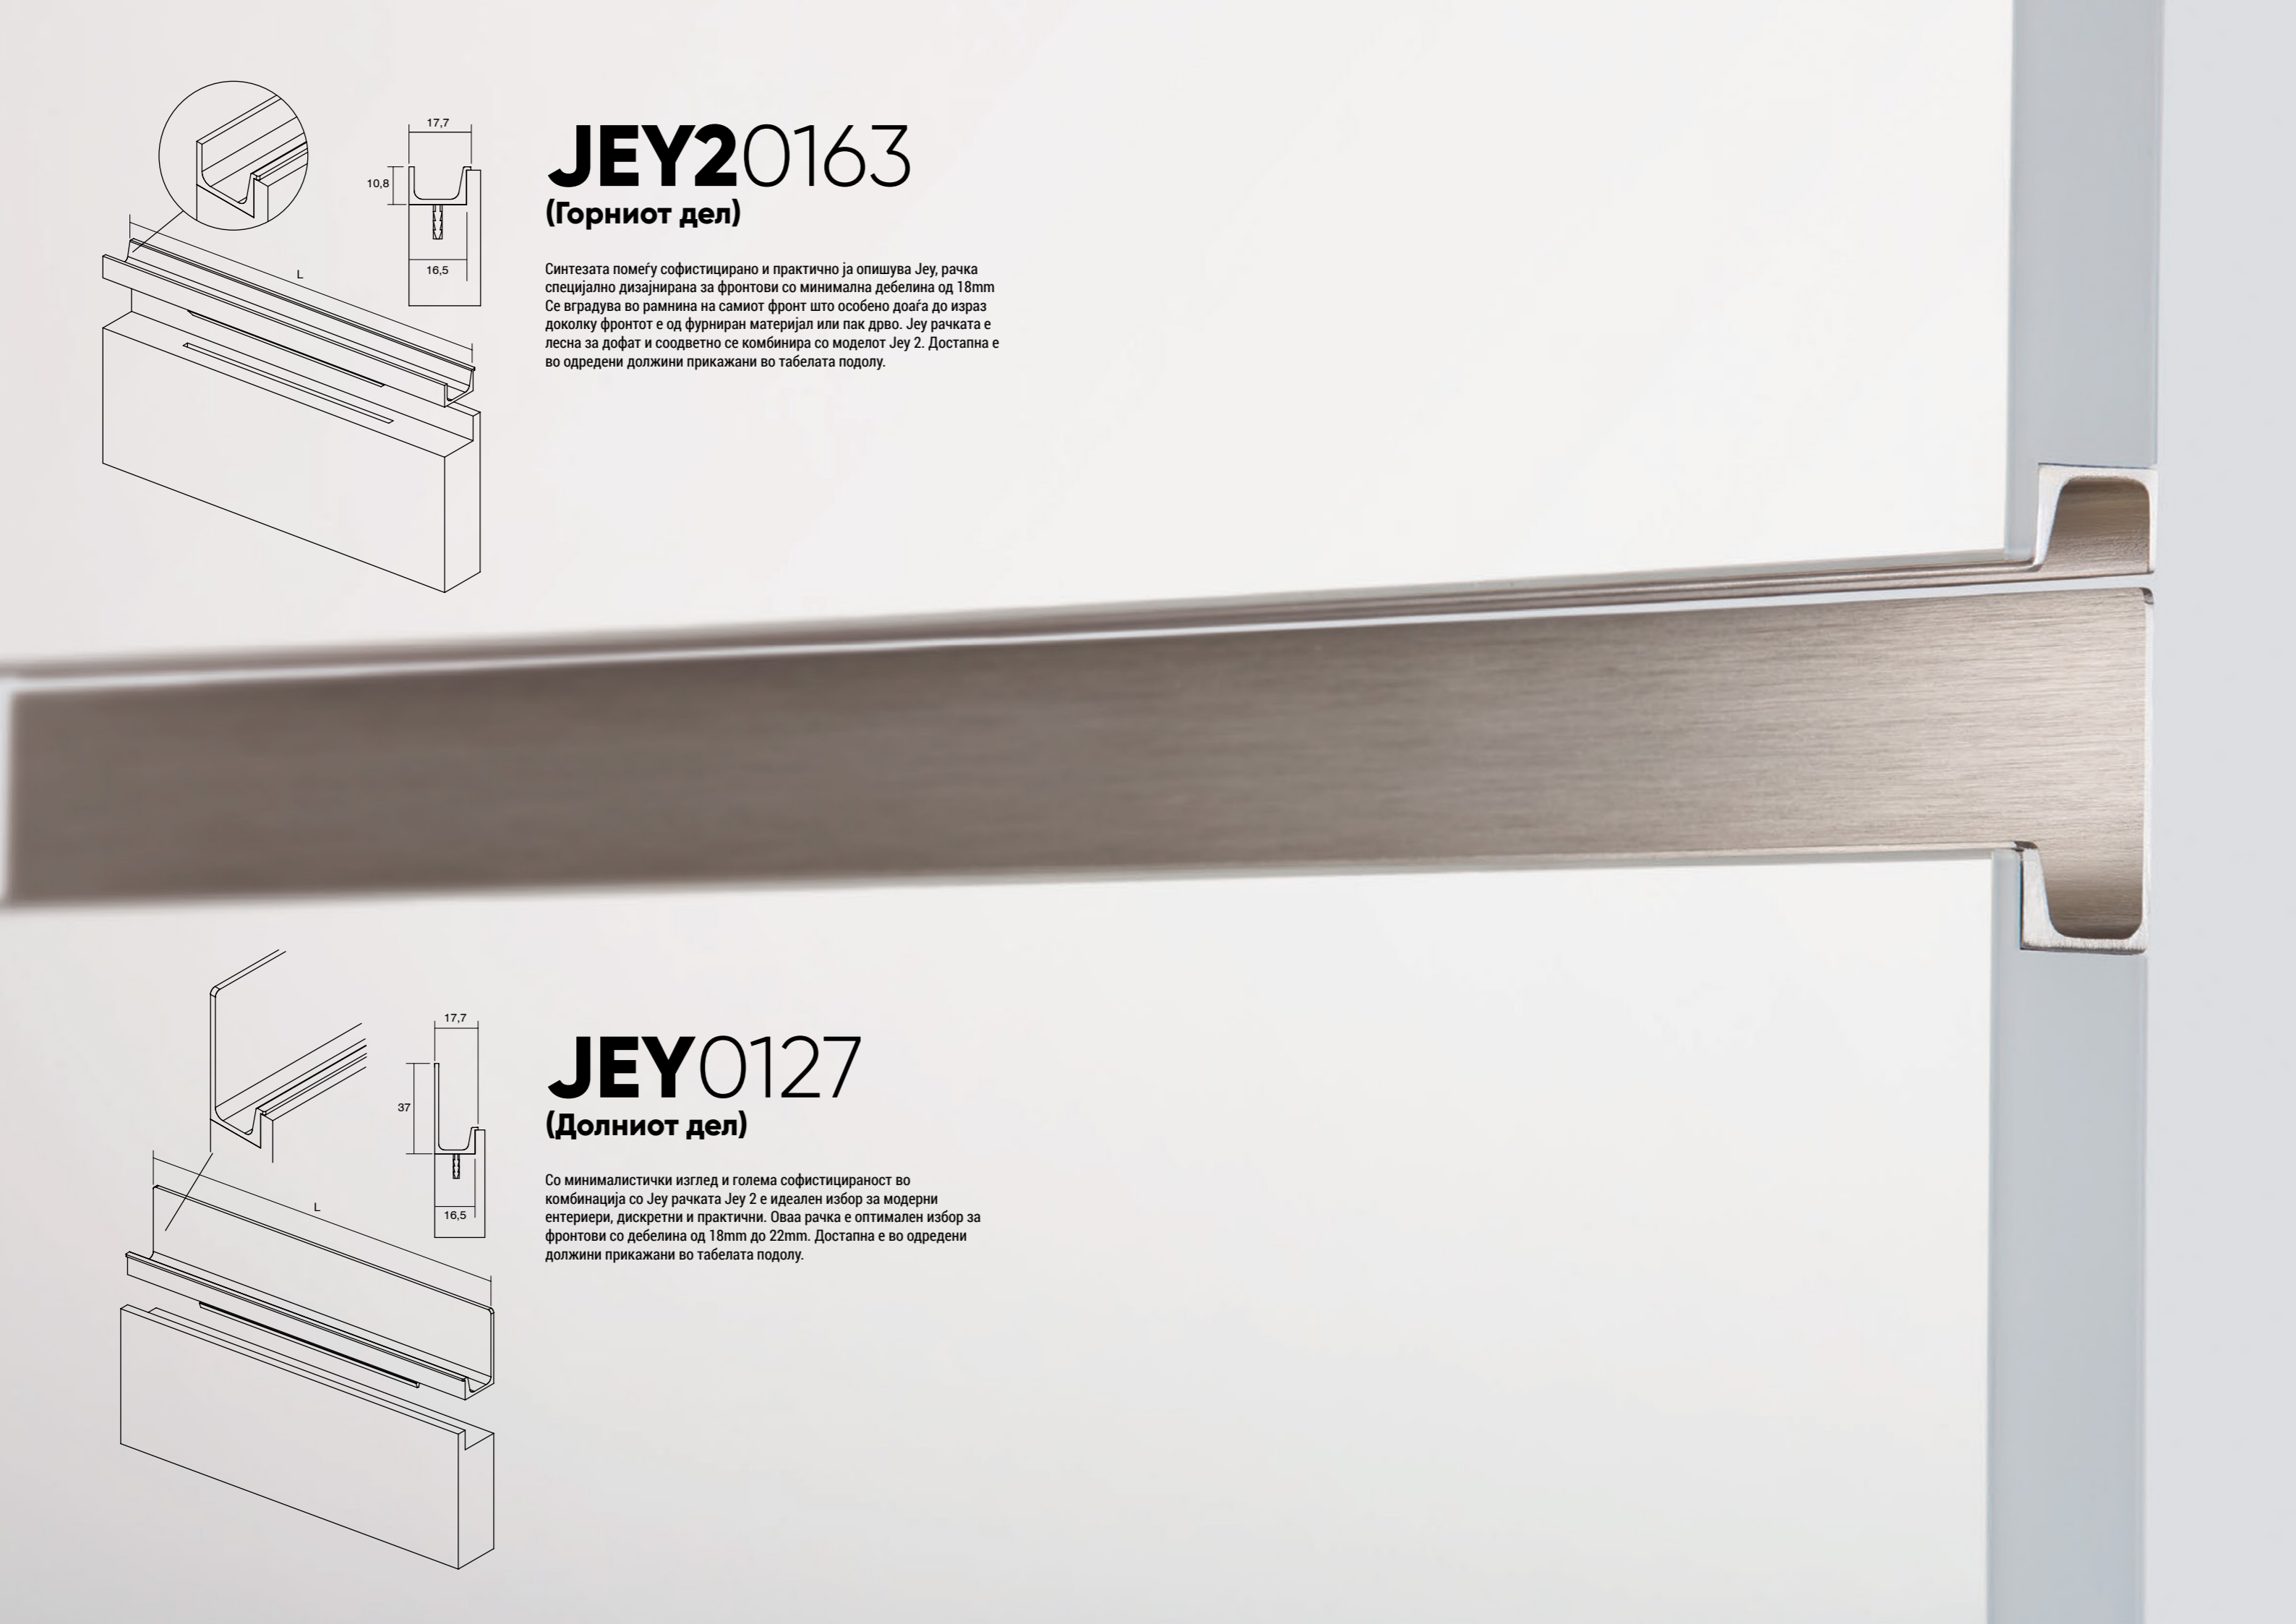

JEY0127

(Долниот дел)

Со минималистички изглед и голема софистицираност во комбинација со Јеу рачката Јеу 2 е идеален избор за модерни ентериери, дискретни и практични. Оваа рачка е оптимален избор за фронтони со дебелина од 18mm до 22mm. Достапна е во одредени должини прикажани во табелата подолу.