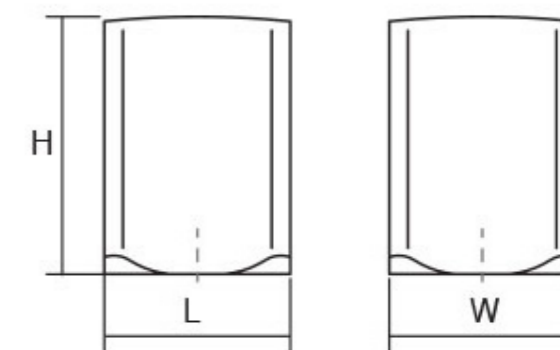

Шифра	C/mm	L/mm	Материјали	Финиш	Цена
90070	-	Ø15	замак	хром мат	110 ден.
90071	-	Ø15	замак	брусен никел	118 ден.

Шифра	C/mm	L/mm	Материјали	Финиш	Цена
6928	-	15	алуминиум	полиран хром	112 ден.
6941	-	15	алуминиум	брусен хром	111 ден.