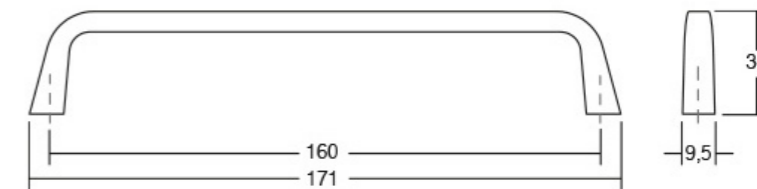

Рачката ESTE има многу едноставен минималистички дизајн од кој посебно се истакнува чистата линија на линераните рабови. Рамната површина суптилно се проширува кон краевите што му дава помасивна присутност. Сестран дизајн кој овозможува оваа рачка да се вклопи во речиси сите стилови на ентериерното уредување и дизајнирање на мебел наменет за сите простории. Овој успешен дизајн е достапен во повеќе финишибрусен бакар, графит сива, црна мат. Изработена од замак.

Шифра	C/mm	L/mm	Материјали	Финиш	Цена
91088	160	171	замак	брусен бакар	303 ден.
91086	160	171	замак	графит сива	215 ден.
91087	160	171	замак	црна мат	215 ден.