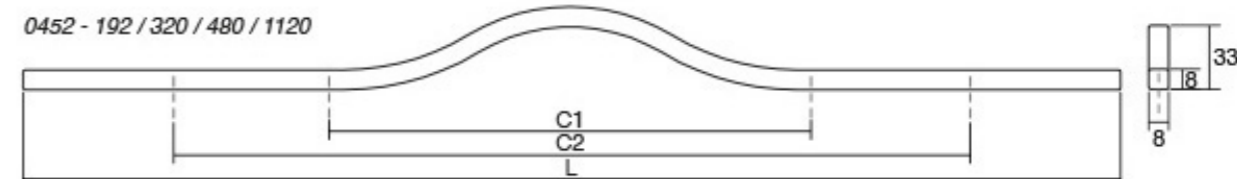

Шифра	C/mm	C1/mm	L/mm	Материјали	Финиш	Цена
90854	320	896	1000	алуминиум	брусен челик	1.397 ден.
90855	480	1376	1500	алуминиум	црна мат	2.058 ден.

BRAVE0452

Еlegantната заобленост на Brave рачката оддава впечаток на едноставен минималистички дизајн, но стилски привлечен кој перфектно се вклопува во кујните, бањите и спалните соби со современ дизајн. Достапна е во шест големина од кои две се со должина поголема од еден метар, што овозможува да се применува на врати и фронтони со големи димензии. Ја има во црн мат и бел мат финиш.