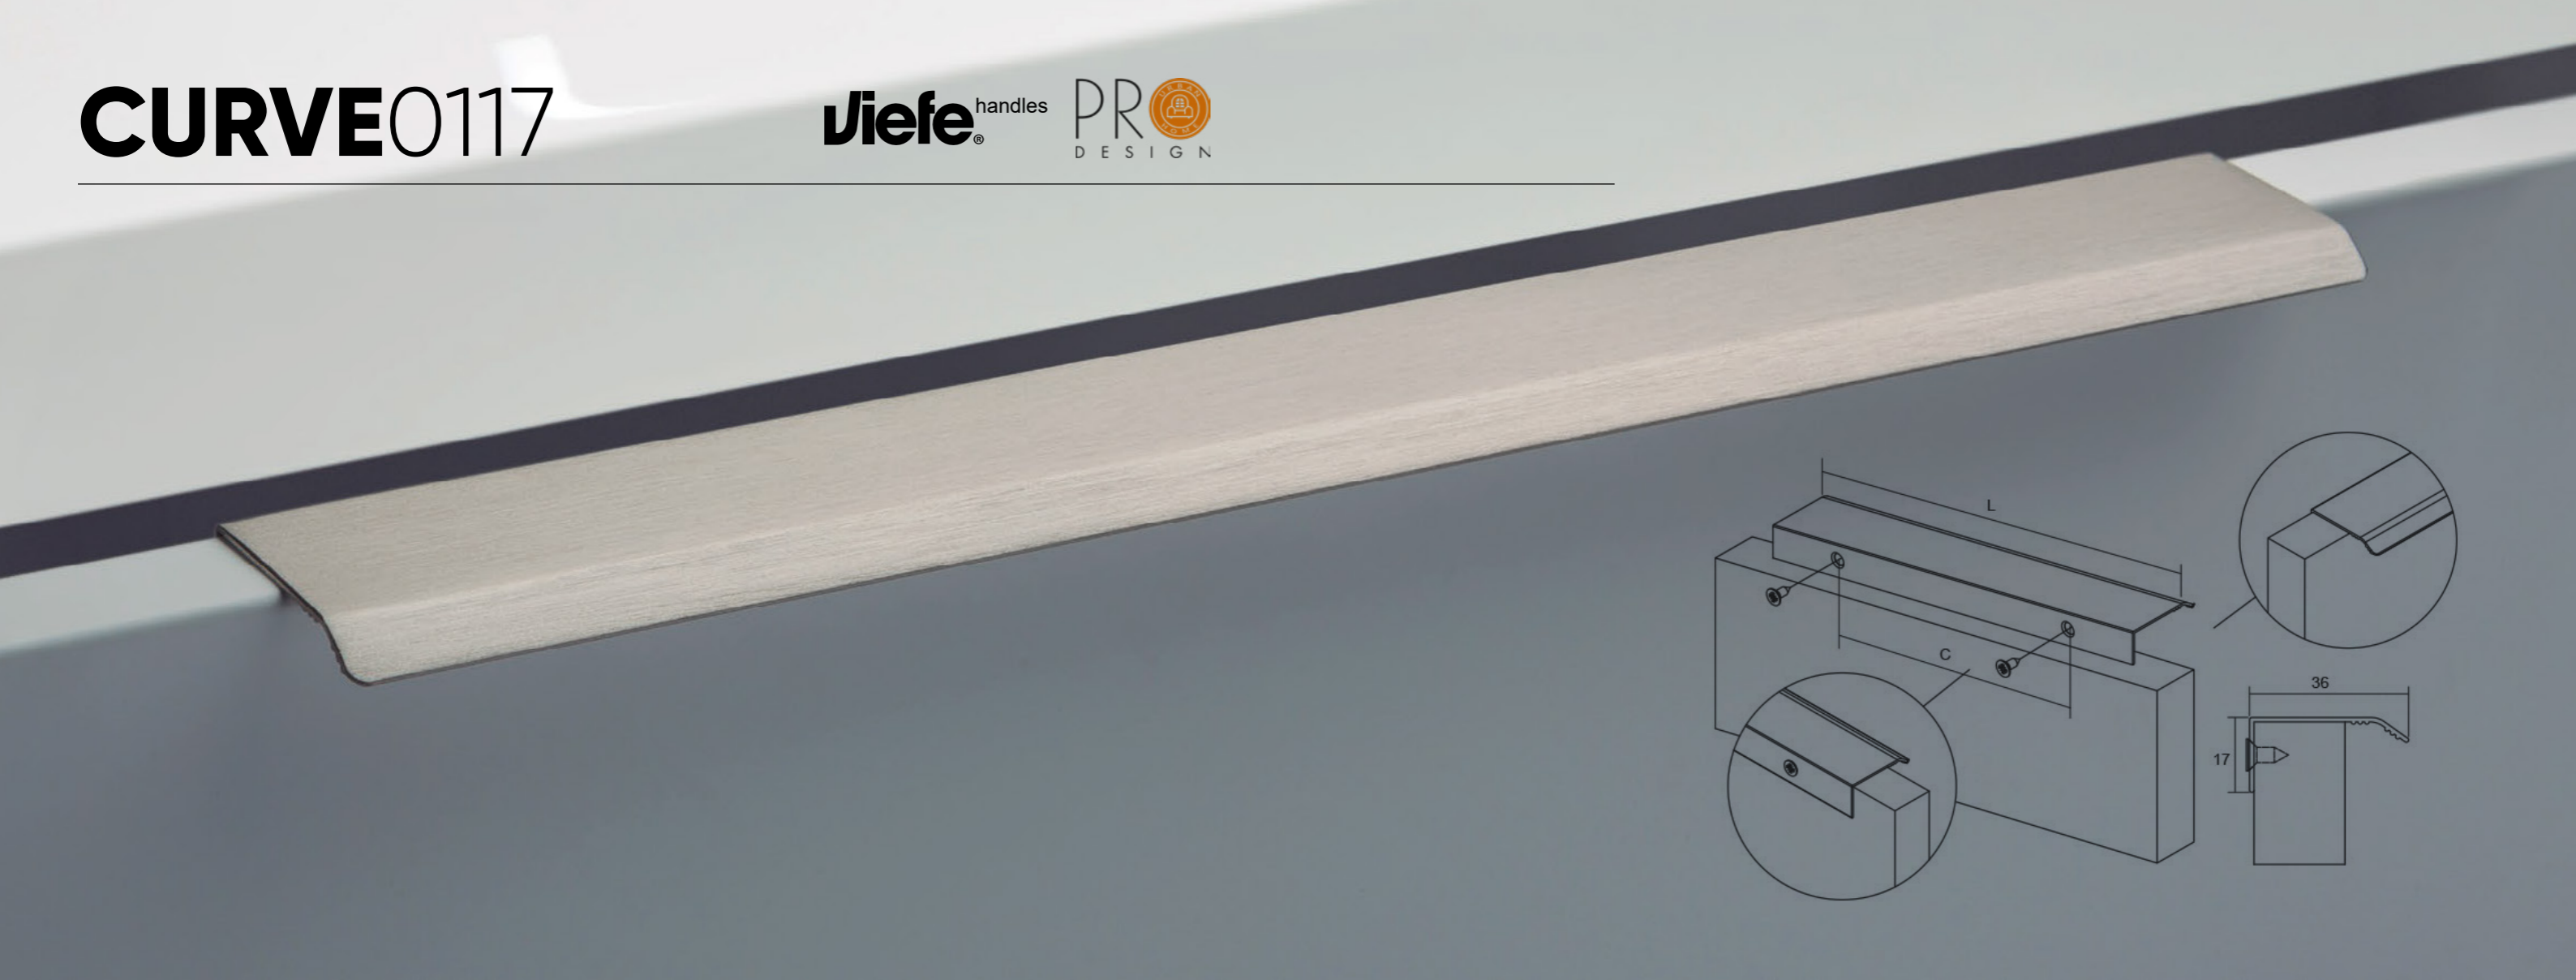

Curve е рачка со модерен и минималистички изглед. Изработена е од алуминиумски профил во црн мат финиш, бел мат финиш, брусен челик и најновиот брусена сива финиш. Многу е деликатна и затоа е достапна во 5 должини и две дебелини што дозволува разновидни комбинации.