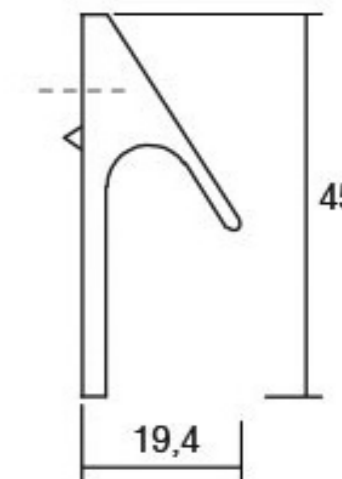

Шифра	C/mm	L/mm	Материјали	Финиш	Цена
6942	-	Ø17.5/28	алуминиум	елоксиран мат	99 ден.
6940	-	Ø17.5/28	алуминиум	мат црна	109 ден.
6908	-	Ø17.5/28	алуминиум	брусен месинг	165 ден.
6909	-	Ø17.5/28	алуминиум	брусен челик	111 ден.

Шифра	C/mm	L/mm	Материјали	Финиш	Цена
7371	-	20x45x19,4	замак	брусен челик	167 ден.
7338	-	20x45x19,4	замак	мат хром	169 ден.