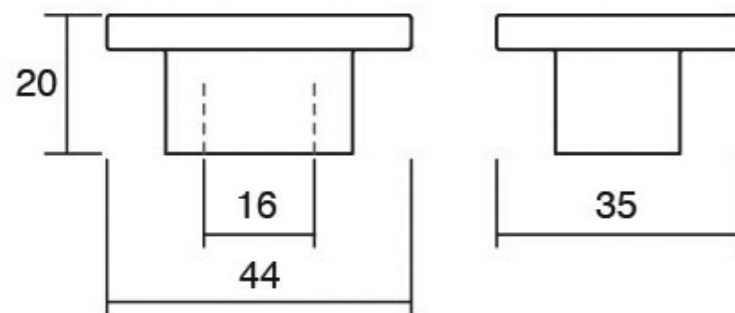

Шифра	C/mm	L/mm	Материјали	Финиш	Цена
6442	16	-	замак	хром мат	239 ден.
6469	16	-	замак	брусен никел	235 ден.

Шифра	C/mm	L/mm	H/mm	W/mm	Материјали	Финиш	Цена
7320	-	30	28	20	замак	брусен челик	165 ден.