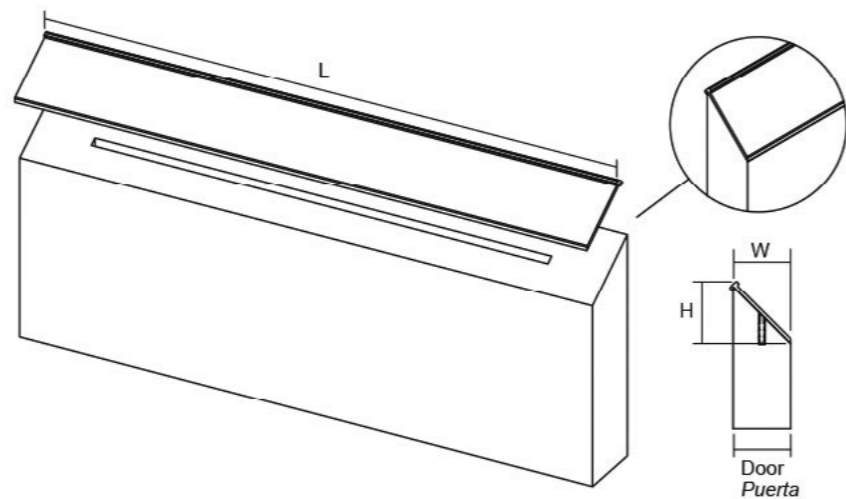

Steer е тип на рачка која не се забележува на фронтот од елементот. Нејзиниот едноставен дизајн и начинот на кој се имплементира дозволува да дојде до израз дизајнот на самото парче мебел, без при тоа да ја наруши оптималната функционалност. Погодна е за фиоки во спална соба, во тоалет или пак во кујнските елементи. Се имплементира под агол од 45° на самиот кант од фронтот. Достапна за дебелини од 18mm до 19mm. Изработена е од алуминиумски профили со должина од 3m.