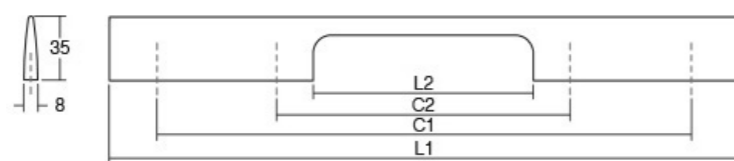

Дизајнот на Peak оддава впечаток на рачка со многу карактер. Има едноставен линеарен дизајн кој е синтеза од зголемена функционалност и модерен изглед. Достапна е во повеќе финиши брусена црна, мат бела, металик сива и металик кафена. Секој од овие финиши нуди оваа рачка да може да се вклопи во разновидни ентериери. Peak со должина од 1150мм во децентрализирана позиција и Peak со 1800мм должина во централна позиција може да се применат на високи и долги фронтони како врати од високи плакари.

0444- 1760 / 768 / 448 / 192