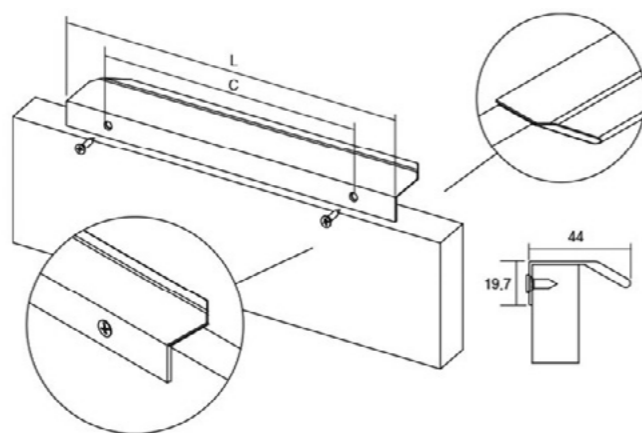

Vann е профилна рачка од алуминиум со форма со прави и модерни линии. Благоиот наклон во предниот дел на рачката ја прави да има лесен и удобен прстофат. Многу лесно и брзо се прицврстува преку кантот на задната страна на фронтот. Овој начин на прицврстување овозможува рачката да биде подобра за различни дебелини. Елегантниот дизајн ја прави недоминантна во изгледот на парчето мебел, а сепак естетски соодветна за модерни дизајни. Достапна е во алуминиум мат, црн мат финиш и темен месинг.

Шифра	C/mm	L/mm	Материјали	Финиш	Цена
6457	64	100	алуминиум	алуминиум мат	194 ден.
6466	128	200	алуминиум	алуминиум мат	257 ден.
6461	256	350	алуминиум	алуминиум мат	396 ден.
6482	64	100	алуминиум	бр.темен месинг	211 ден.
6448	128	200	алуминиум	бр.темен месинг	280 ден.
90753	256	350	алуминиум	бр.темен месинг	483 ден.
90849	1120	1200	алуминиум	бр.темен месинг	1.290 ден.
6493	64	100	алуминиум	мат црна	212 ден.
6490	128	200	алуминиум	мат црна	289 ден.
6480	256	350	алуминиум	мат црна	452 ден.
90699	1120	1200	алуминиум	мат црна	1.252 ден.