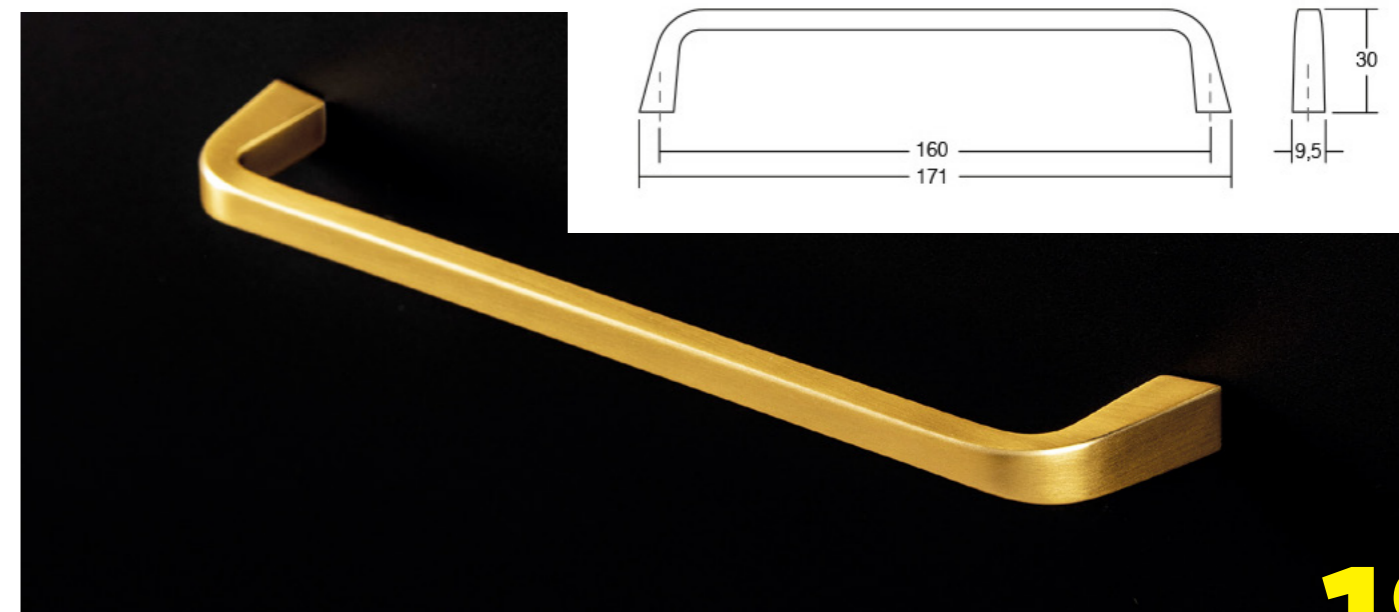

BELLA0447

Индустриската естетика на рачката Bella, изработена од замак, ја прави да биде совршен избор за многу современи стилови како индустриски, нордиски, антички и исто така во многу неутрални простори. Заоблената и конусна форма ја прави многу достапна функционална за многу простори за бањи, кујни, спални соби. Достапна во брусена златна, графит сива и црна мат варијанта.

Шифра	C/mm	L/mm	Материјали	Финиш	Цена
91083	160	176	замак	брусена златна	327 ден.
91084	160	176	замак	графит сива	226 ден.
91085	160	176	замак	црна мат	226 ден.

ESTE0446

Рачката ESTE има многу едноставен минималистички дизајн од кој посебно се истакнува чистата линија на линераните рабови. Рамната површина суптилно се проширува кон краевите што му дава помасивна присутност. Сестран дизајн кој овозможува оваа рачка да се вклопи во речиси сите стилови на ентериерното уредување и дизајнирање на мебел наменет за сите простории. Овој успешен дизајн е достапен во повеќе финишибрусен бакар, графит сива, црна мат. Изработена од замак.

Шифра	C/mm	L/mm	Материјали	Финиш	Цена
91088	160	171	замак	брусен бакар	303 ден.
91086	160	171	замак	графит сива	215 ден.
91087	160	171	замак	црна мат	215 ден.

JEY20163

(Горниот дел)

Синтезата помеѓу софистицирано и практично ја опишува Јеу, рачка специјално дизајнирана за фронтони со минимална дебелина од 18mm. Се вградува во рамнина на самиот фронт што особено доаѓа до израз доколку фронтот е од фурниран материјал или пак дрво. Јеу рачката е лесна за дофат и соодветно се комбинира со моделот Јеу 2. Достапна е во одредени должини прикажани во табелата подолу.