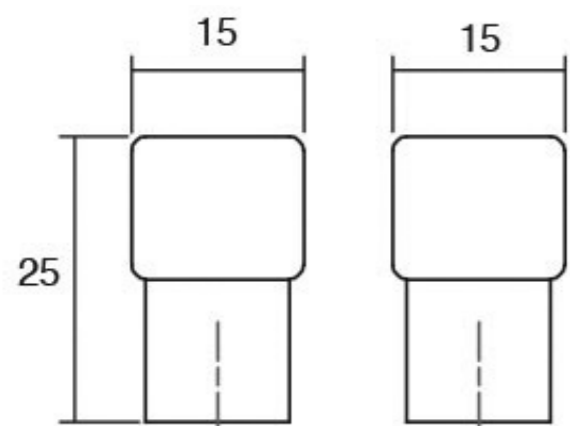

Шифра	C/mm	L/mm	Материјали	Финиш	Цена	Шифра	H/mm	L/mm	Материјали	Финиш	Цена
6464	-	15x15x25	алуминиум	мат црна	111 ден.	6492	18	Ø26	замак	хром мат	118 ден.
6905	-	15x15x25	алуминиум	полиран хром	123 ден.	6470	18	Ø26	замак	брусен никел	126 ден.
6462	-	15x15x25	алуминиум	хром мат	138 ден.	6445	18	Ø26	замак	мат црна	109 ден.
6447	-	15x15x25	алуминиум	брусен никел	125 ден.	ГОЛЕМА 91079	25	Ø41	замак	брусена златна	229 ден.
						ГОЛЕМА 90993	25	Ø41	замак	мат бела	223 ден.
						ГОЛЕМА 90992	25	Ø41	замак	хром мат	183 ден.
						ГОЛЕМА 91080	25	Ø41	замак	мат црна	183 ден.