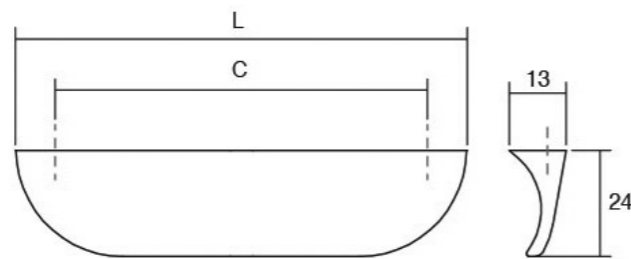

Nick е рачка чија форма е одредена со меки линии со што совршено може да биде вклопена во различни типови на мебел наменет за деловни простори и за просторот од Вашиот дом.

Ник рачката е одлична декорација како единечна димензија, но исто така и одлично се вклопува во композиција од различните димензии, кои се понудени од овој модел. Достапни се повеќе должини во варијанта на брусен никел, брусен бакар и брусен месинг.

Шифра	C/mm	L/mm	Материјали	Финиш	Цена
6932	32	50	замак	брусен бакар	174 ден.
6923	160	178	замак	брусен бакар	451 ден.
6925	32	50	замак	брусен никел	167 ден.
6916	160	178	замак	брусен никел	438 ден.
6921	32	50	замак	брусен месинг	172 ден.
6934	160	178	замак	брусен месинг	449 ден.