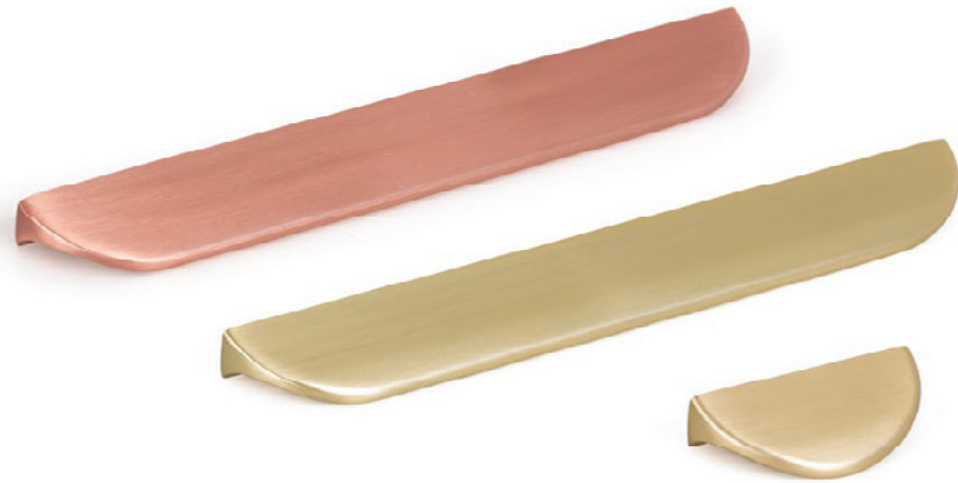

Nick е рачка чија форма е одредена со меки линии со што совршено може да биде вклопена во различни типови на мебел наменет за деловни простори и за просторот од Вашиот дом.

Ник рачката е одлична декорација како единечна димензија, но исто така и одлично се вклопува во композиција од различните димензии, кои се понудени од овој модел. Достапни се повеќе должини во варијанта на брусен никел, брусен бакар и брусен месинг.

Шифра	C/mm	L/mm	Материјали	Финиш	Цена
6932	32	50	замак	брусен бакар	174 ден.
6923	160	178	замак	брусен бакар	451 ден.
6925	32	50	замак	брусен никел	167 ден.
6916	160	178	замак	брусен никел	438 ден.
6921	32	50	замак	брусен месинг	172 ден.
6934	160	178	замак	брусен месинг	449 ден.