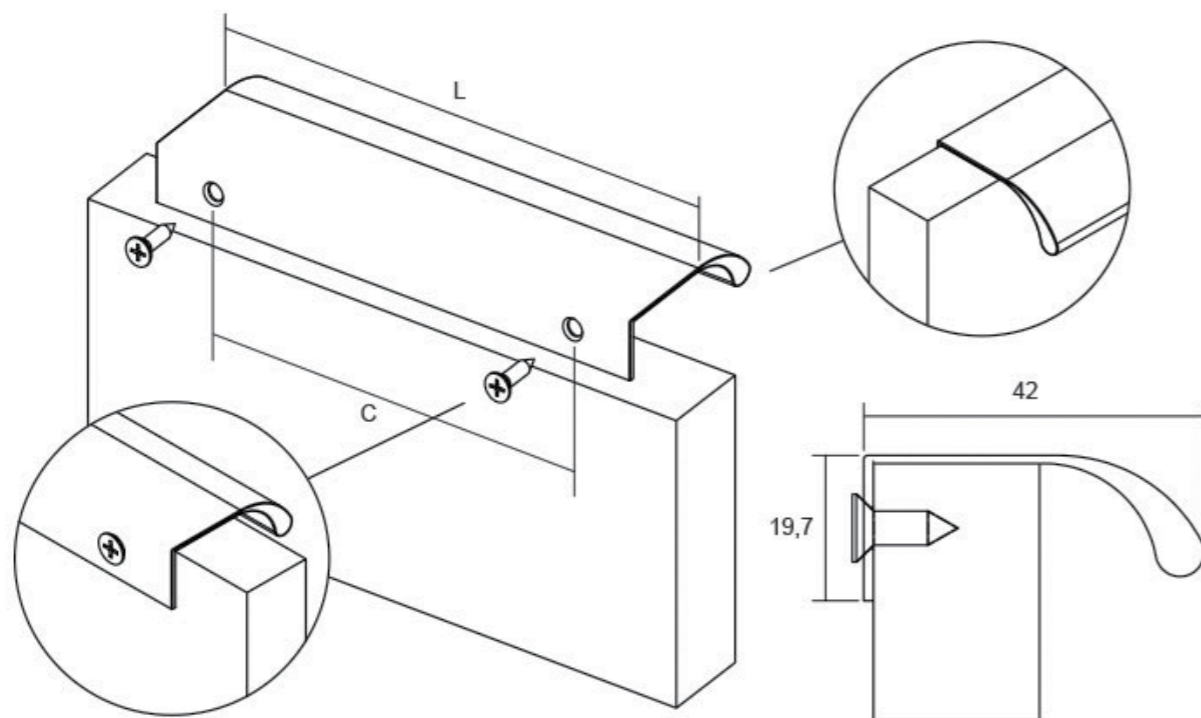

Ова е рачка чијашто форма дава минималистички изглед, а сепак овозможува лесен пристап и отворање на фронтот од елементот. Оваа рачка е лесно вградлива, се прицврстува од позади, што овозможува да биде прифатлива за различни дебелини на материјалот од фронтот. Идеална примена има за кујнски острови и вертикални елементи во простор. Достапна е во финиш на брусен челик, брусена сива, брусена црна и мат бела. Најдолгата димензија од 1500mm овозможува да се имплементира на вратички со поголема должина.