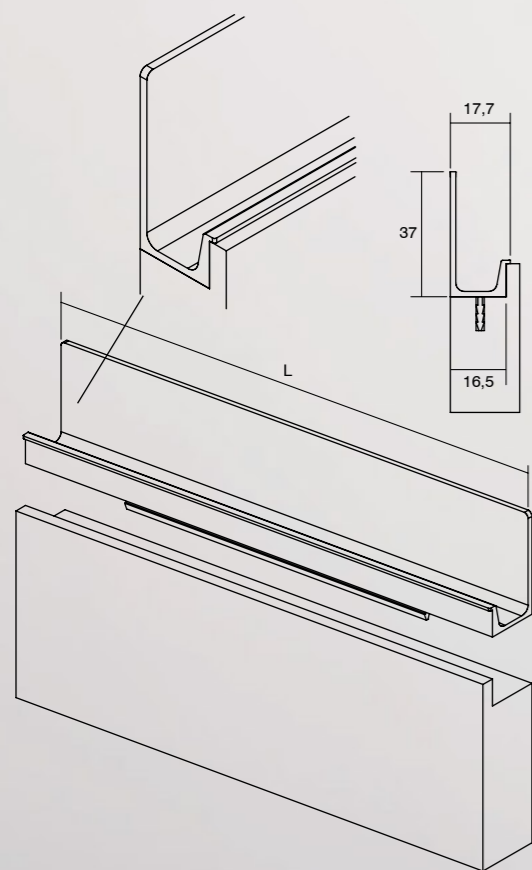

Шифра	C/mm	L/mm	Материјали	Финиш	Цена
91088	160	171	замак	брусен бакар	303 ден.
91086	160	171	замак	графит сива	215 ден.
91087	160	171	замак	црна мат	215 ден.

JEY20163

(Горниот дел)

Синтезата помеѓу софистицирано и практично ја опишува Јеу, рачка специјално дизајнирана за фронтони со минимална дебелина од 18mm. Се вградува во рамнина на самиот фронт што особено доаѓа до израз доколку фронтот е од фурниран материјал или пак дрво. Јеу рачката е лесна за дофат и соодветно се комбинира со моделот Јеу 2. Достапна е во одредени должини прикажани во табелата подолу.