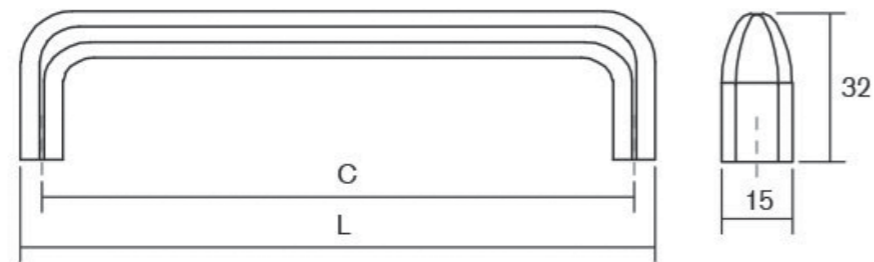

Универзален дизајн на Redo е прилагодлив речиси на сите стилови за кујнски, трпезариски мебел и мебел за спални соби. Достапна е во две должини 128mm и 192mm што овозможува да се употребува и на пошироки односно повисоки фронтони. Со самиот факт дека се одвојува со благо заоблување од површината на фронтот, оваа рачка ја препорачуваме за мали и тесни простори. Достапна е во брусен бакар и калај варијанта.

Шифра	C/mm	L/mm	Материјали	Финиш	Цена
6458	128	137	замак	калај	311 ден.
6919	192	201	замак	калај	372 ден.
6907	128	137	замак	брусен бакар	313 ден.
6920	192	201	замак	брусен бакар	401 ден.
90708	128	137	замак	антички месинг	332 ден.
90709	192	201	замак	антички месинг	430 ден.