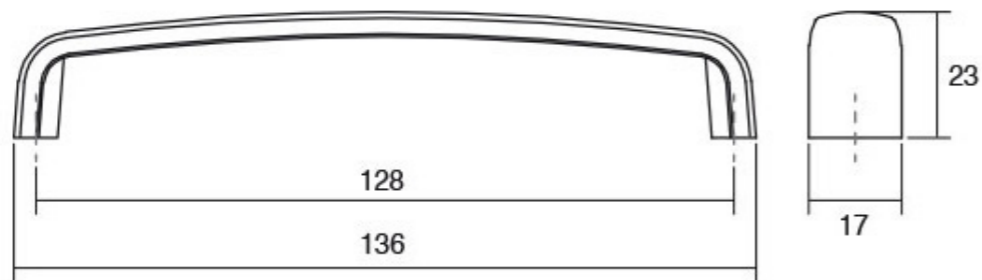

Orion е рачка обликувана во поедноставен неокласичен стил. Изразениот старински финиш ја прави оваа рачка со особен карактер. Изработена е во антички бакар и античко сребро финиш за да му пркоси на мебелот со модерен стил, и да создава комплетно нови современи комбинации.