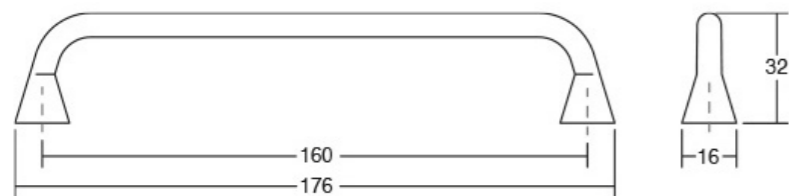

Индустриската естетика на рачката Bella, изработена од замак, ја прави да биде совршен избор за многу современи стилови како индустриски, нордиски, антички и исто така во многу неутрални простори. Заоблената и конусна форма ја прави многу достапна функционална за многу простори за бањи, кујни, спални соби. Достапна во брусена златна, графит сива и црна мат варијанта.

Шифра	C/mm	L/mm	Материјали	Финиш	Цена
91083	160	176	замак	брусена златна	327 ден.
91084	160	176	замак	графит сива	226 ден.
91085	160	176	замак	црна мат	226 ден.