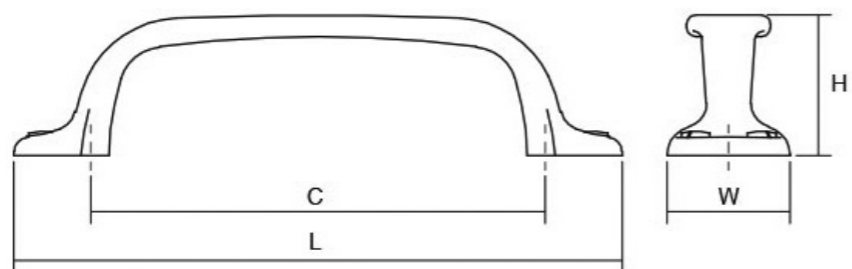

Шифра	C/mm	L/mm	H/mm	W/mm	Материјали	Финиш	Цена
6935	96	128	29	26	замак	калај	223 ден.
7365	96	128	29	26	замак	антички месинг	243 ден.