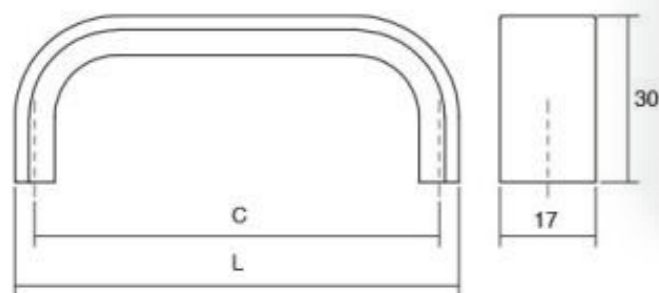

Sense Mini е тенка и многу лесна алуминиумска рачка, со минималистички изглед. Ова е новата верзија на Sense моделот која лесно се вклопува речиси во сите стилови на ентериерното уредување. Достапна е во брусен челик и црн мат финиш.

Шифра	C/mm	L/mm	Материјали	Финиш	Цена
6913	96	103	алуминиум	мат црна	197 ден.
6479	160	167	алуминиум	мат црна	266 ден.
6475	256	263	алуминиум	мат црна	431 ден.
6459	96	103	алуминиум	брусен челик	182 ден.
6918	160	167	алуминиум	брусен челик	244 ден.
6453	256	263	алуминиум	брусен челик	364 ден.
90203	96	103	алуминиум	темен месинг	272 ден.
90204	160	167	алуминиум	темен месинг	339 ден.
90205	256	263	алуминиум	темен месинг	449 ден.