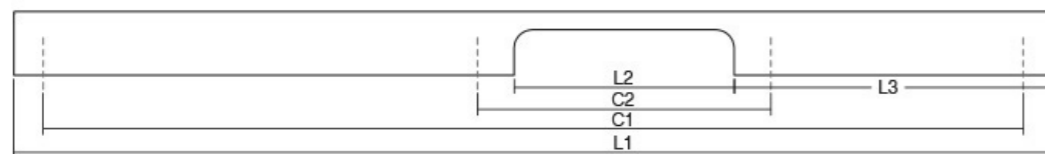

0444- 1120

0444- 64

Шифра	C1/mm	C2/mm	L/mm	Материјали	Финиш	Цена
90851	768	160	800	алуминиум	брусен челик	1.375 ден.
90852	1120	160	1150	алуминиум	металик сива	2.256 ден.
90890	1120	160	1150	алуминиум	мат бела	2.140 ден.
90853	1760	160	1800	алуминиум	брусена црна	3.328 ден.