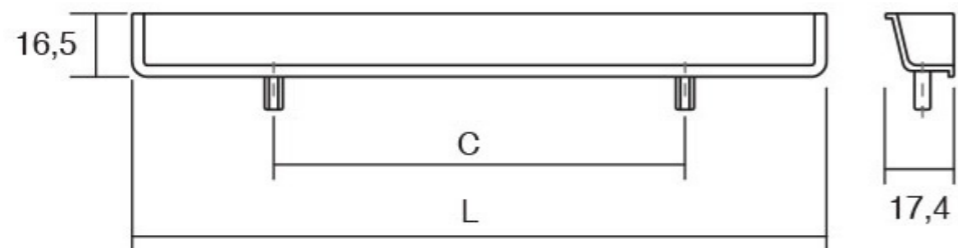

Hide е вкопана рачка за мебел, со едноставен и минималистички изглед. Токму поради тоа, оваа рачка е совршен избор за мебел со едноставен и практичен дизајн. Достапна е во црн и бел финиш.

Шифра	C/mm	L/mm	Материјали	Финиш	Цена
7829	64	90	замак	мат бел	297 ден.
7831	64	90	замак	мат црн	297 ден.
90990	64	90	замак	брусен челик	285 ден.
90199	64	180	замак	мат бел	364 ден.
90200	64	180	замак	мат црн	364 ден.
90991	64	180	замак	брусен челик	321 ден.