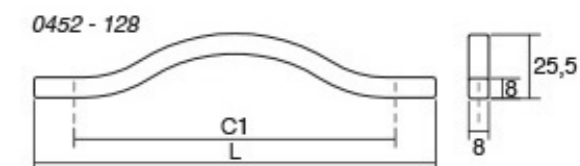

Шифра	C/mm	C1/mm	L/mm	Материјали	Финиш	Цена
90854	320	896	1000	алуминиум	брусен челик	1.397 ден.
90855	480	1376	1500	алуминиум	црна мат	2.058 ден.

BRAVE0452

Еlegantната заобленост на Brave рачката оддава впечаток на едноставен минималистички дизајн, но стилски привлечен кој перфектно се вклопува во кујните, бањите и спалните соби со современ дизајн. Достапна е во шест големина од кои две се со должина поголема од еден метар, што овозможува да се применува на врати и фронтони со големи димензии. Ја има во црн мат и бел мат финиш.