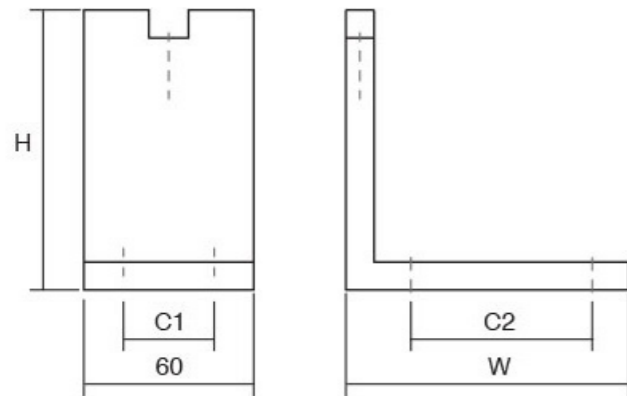

Шифра	C1/mm	C2/mm	H/mm	W/mm	Материјали	Финиш	Цена
6465	32	44	100	80	алуминиум	брусен челик	786 ден.
90994	32	44	100	80	алуминиум	брусена црна	781 ден.
Soon	32	44	150	80	алуминиум	брусен челик	926 ден.