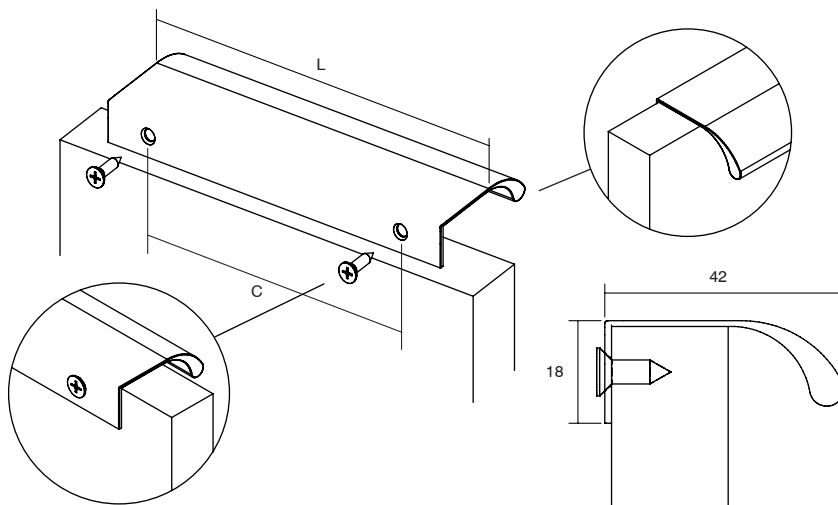

ONA 0372

АЛУМИНИУМ