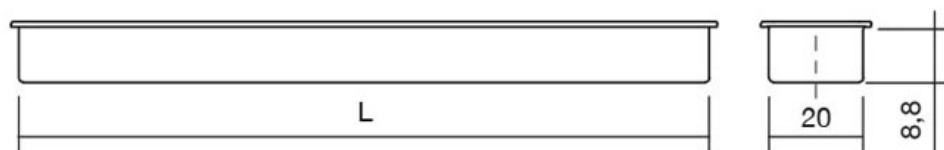

АЛУМИНИУМ

C1	C2	C4	L
64	-	-	100
128	160	-	200
192	128	-	300
256	-	-	400
416	-	-	500
640	-	320	900
480	1440	-	1480

U 0056

ЗАМАК

C	L
128	136,5
192	200,5
320	328,5
492	500,5

CUBIC0366

ЗАМАК

L
160