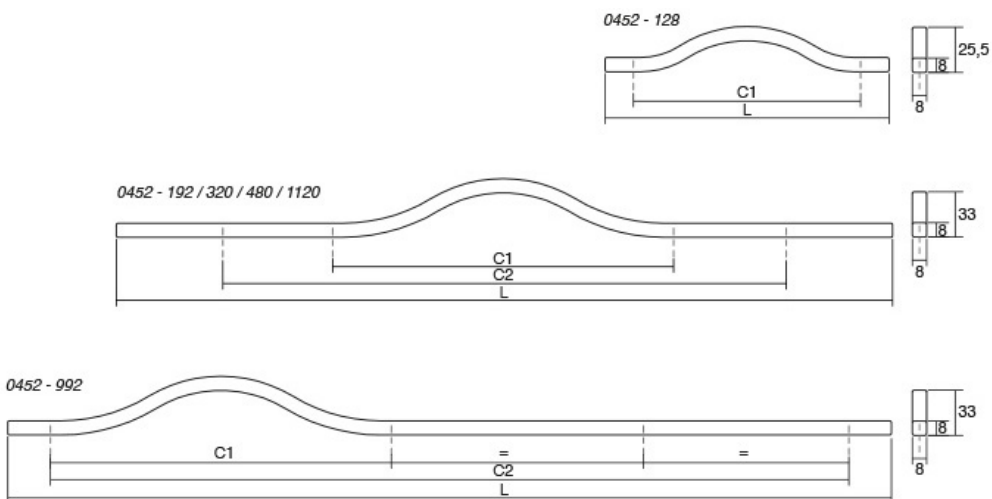

Дизајнер: Alexis Vivet

Финиш:

Античка бронза

Брусен челик

Должини:

290 mm

190 mm

140 mm

Должини:

1480

900 mm

500 mm

400 mm

300 mm

200 mm

100 mm

ONA 0372

АЛУМИНИУМ

C1	C2	L
32	-	50
128	-	200
256	-	350
544	-	600
1056	416	1100
1440	480	1500

BRAVE 0452

ЖЕЛЕЗО

C1	C2	L
128	-	160
192	-	240
320	-	400
192	480	600
192	992	1040
192	1120	1150

VANN 0375

АЛУМИНИУМ

C1	L
64	100
128	200
256	350

GRAF2 0430

АЛУМИНИУМ

C1	C2	L
-	-	60
160	-	182
256	-	278
1178	589	1200

BRIKK 0334

АЛУМИНИУМ

C1	A	L
32	56,78	140
64	74,86	190
160	98,31	290

ANGLE 0077