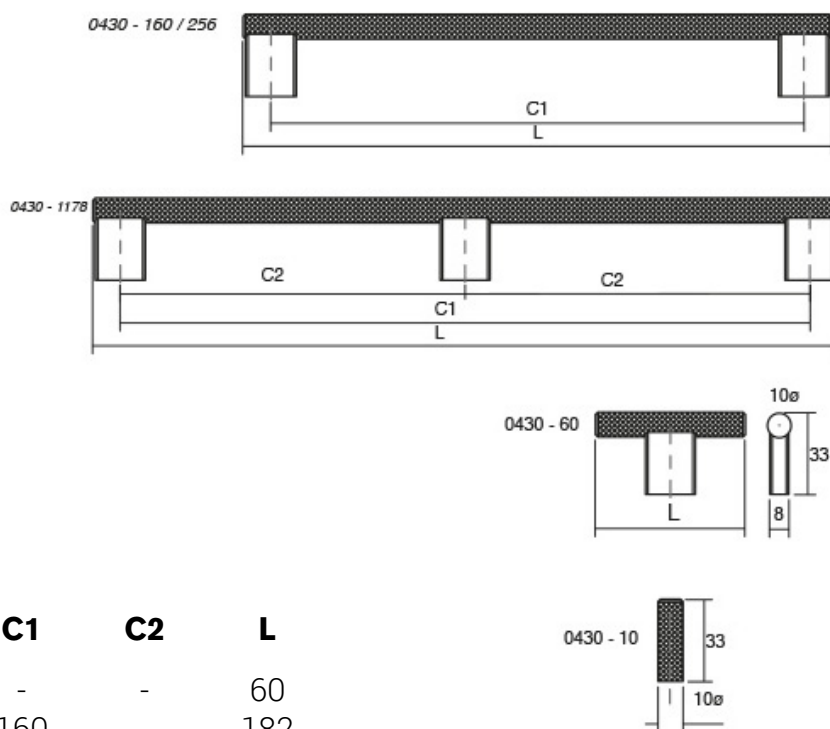

Дизајнер: Alexis Vivet

Финиш:

Античка бронза

Брусен челик

Должини:

290 mm

190 mm

140 mm

Должини:

1480

900 mm

500 mm

400 mm

300 mm

200 mm

100 mm

ONA 0372

АЛУМИНИУМ

C1	C2	L
32	-	50
128	-	200
256	-	350
544	-	600
1056	416	1100
1440	480	1500

BRAVE 0452

ЖЕЛЕЗО

C1	C2	L
128	-	160
192	-	240
320	-	400
192	480	600
192	992	1040
192	1120	1150

VANN 0375

АЛУМИНИУМ

C1	L
64	100
128	200
256	350

GRAF2 0430

АЛУМИНИУМ

C1	C2	L
-	-	60
160	-	182
256	-	278
1178	589	1200

BRIKK 0334

АЛУМИНИУМ

C1	A	L
32	56,78	140
64	74,86	190
160	98,31	290

ANGLE 0077