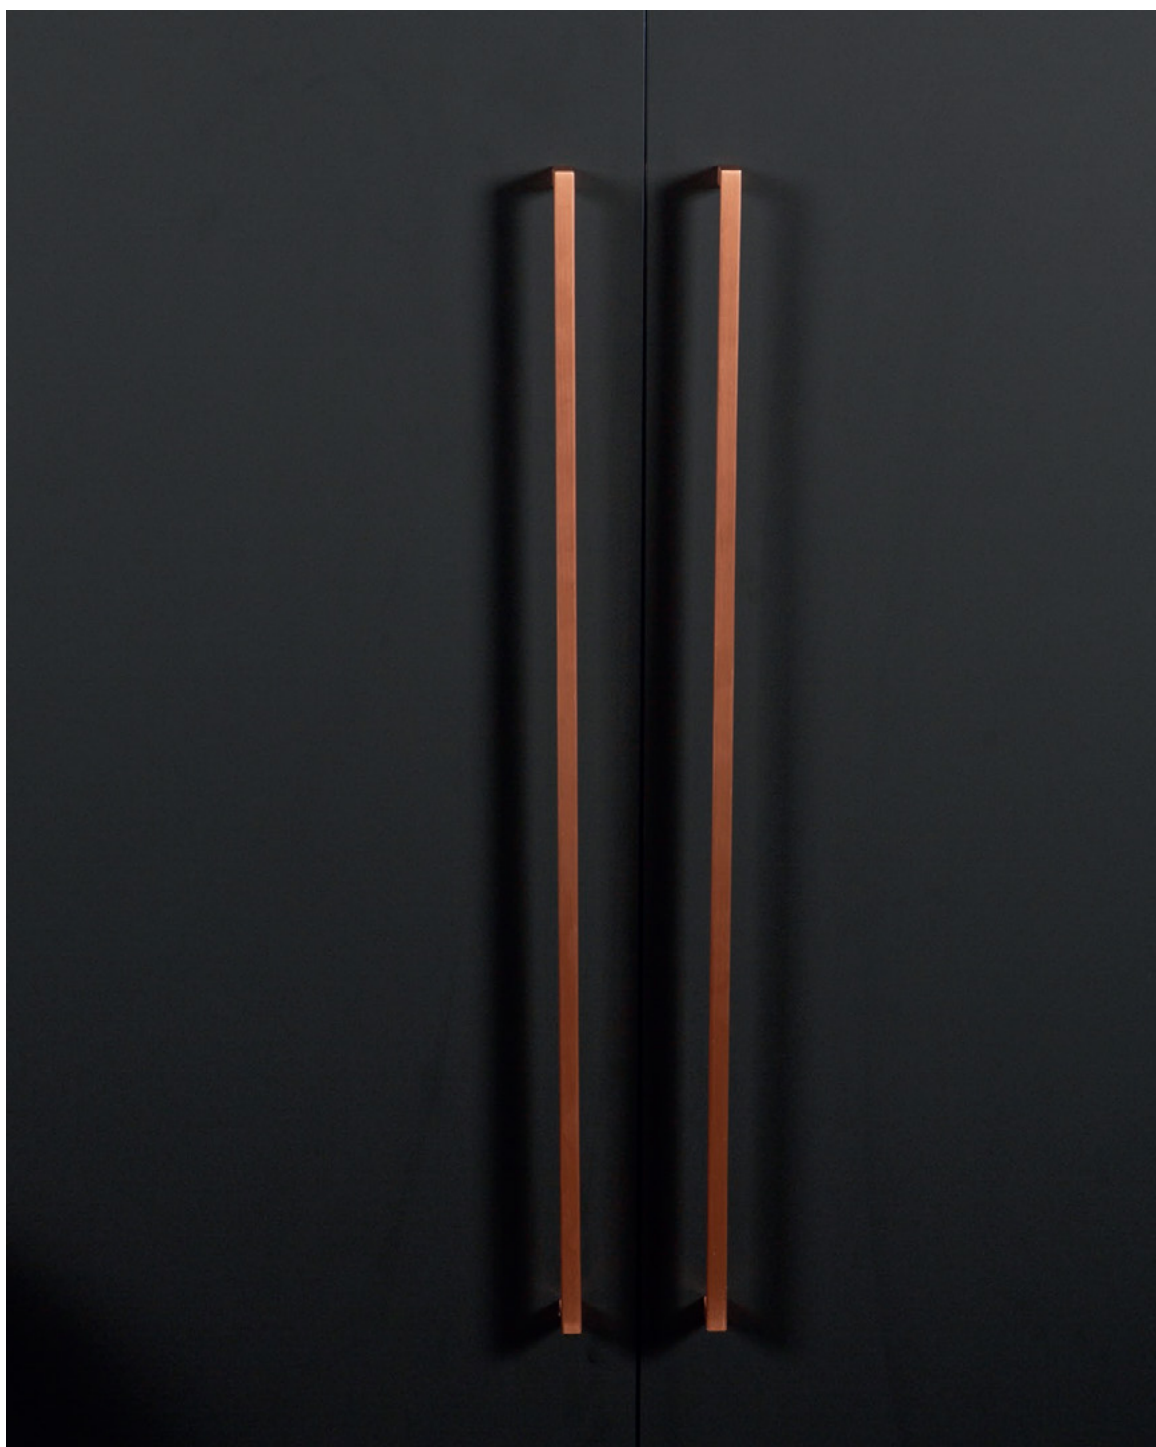

0056

U

ЗАМАК

Дизајнер: Viefte®

Финиш:

Хром мат

Брусен никел

Брусен бакар

Мат црна

Должини:

500 mm

328 mm

200 mm

136 mm