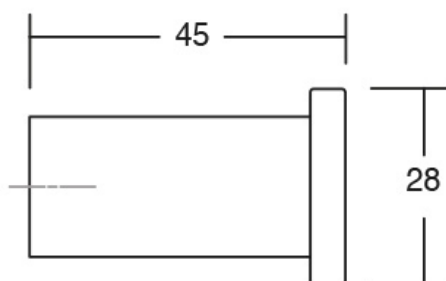

ROUND7016

Jiefe wall hooks

PR
DESIGN

Шифра	Ø/mm	L/mm	Материјали	Финиш	Цена
92678	28	45	алуминиум	брусен месинг	702 ден.
92723	28	45	алуминиум	брусена црна	702 ден.

30

ПРО-ДИЗАЈН го задржува своето право за промена на цените без претходна најава.