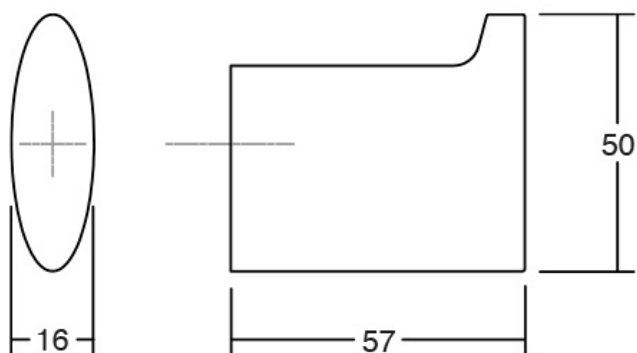

# ZOOT7001

Jiefe® wall hooks

PR DESIGN

Шифра	Ø/mm	Материјали	Финиш	Цена
92651	60	алуминиум+дрво	брусен темен месинг + даб	<b>1.880</b> ден.
92652	60	алуминиум+дрво	брусен темен месинг + орев	<b>2.005</b> ден.
92814	60	алуминиум+дрво	брусен темен месинг + црна	<b>1.880</b> ден.
92815	60	алуминиум+дрво	црна мат + даб	<b>1.797</b> ден.
92933	60	алуминиум+дрво	црна мат + орев	<b>2.005</b> ден.
92653	90	алуминиум+дрво	брусен темен месинг + црна	<b>2.219</b> ден.
92654	90	алуминиум+дрво	црна мат + орев	<b>2.399</b> ден.
92816	90	алуминиум+дрво	црна мат + даб	<b>2.105</b> ден.
92817	90	алуминиум+дрво	црна мат + црна мат	<b>2.118</b> ден.
92934	90	алуминиум+дрво	брусен темен месинг + даб	<b>2.399</b> ден.
92935	90	алуминиум+дрво	брусен темен месинг + орев	<b>2.499</b> ден.

# TAKK7002

Jiefe® wall hooks

PRO  
DESIGN

Шифра	W x H x L/mm	Материјали	Финиш	Цена
92655	16 x 50 x 57	замак	полиран хром	<b>846</b> ден.
92656	16 x 50 x 57	замак	мат бел	<b>769</b> ден.
92819	16 x 50 x 57	замак	брусено злато	<b>847</b> ден.
92820	16 x 50 x 57	замак	црна мат	<b>769</b> ден.