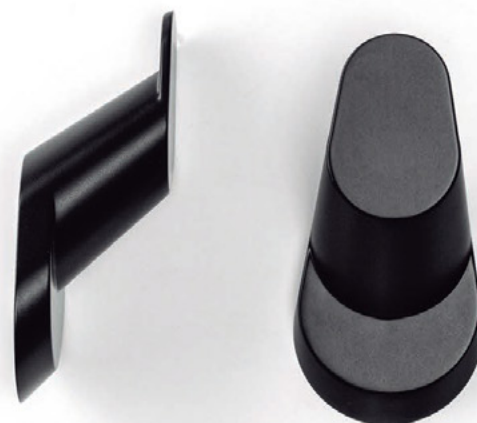

CRESTT7004

Jiefe wall hooks

PR
DESIGN

Шифра	W x H x L/mm	Материјали	Финиш	Цена
92657	53 x 109 x 39	замак	мат бел	1.229 ден.
92658	53 x 109 x 39	замак	мат црна	1.218 ден.