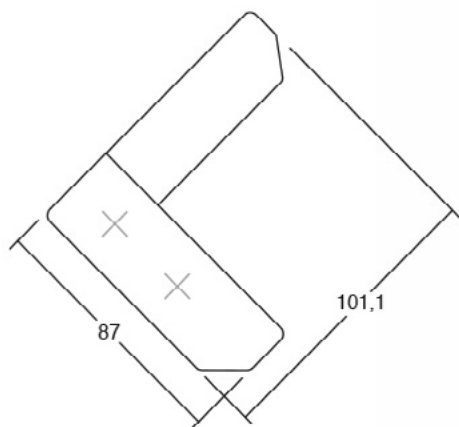

# CRESTT7004

**Jiefe** wall hooks

PR  
DESIGN

Шифра	W x H x L/mm	Материјали	Финиш	Цена
92657	53 x 109 x 39	замак	мат бел	<b>1.229</b> ден.
92658	53 x 109 x 39	замак	мат црна	<b>1.218</b> ден.

# CORNER0168

**Jiefe** wall hooks

**PR**  
DESIGN

Шифра	W x H x L/mm	Материјали	Финиш	Цена
92659	101 x 87 x 67	замак	антрацит сива + мат црна	<b>1.390</b> ден.
92710	101 x 87 x 67	замак	антрацит сива + жолта	<b>1.366</b> ден.
92711	101 x 87 x 67	замак	антрацит сива + мов сива	<b>1.390</b> ден.
92712	101 x 87 x 67	замак	антрацит сива + розева	<b>1.367</b> ден.
92713	101 x 87 x 67	замак	антрацит сива + тиркиз	<b>1.367</b> ден.
92714	101 x 87 x 67	замак	антрацит сива + мат бела	<b>1.366</b> ден.