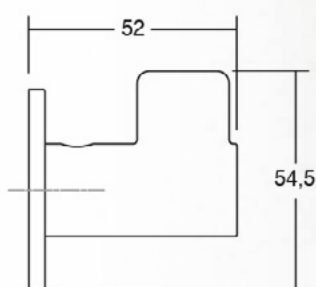

# SWITCH7008

Jiefe® wall hooks

PR  
DESIGN

Шифра	W x H x L/mm	Материјали	Финиш	Цена
92660	40 x 97 x 28	дрво	натур даб	1.057 ден.
92824	40 x 97 x 28	дрво	натур орев	1.094 ден.
92939	40 x 97 x 28	дрво	дрво/бела	1.193 ден.
92940	40 x 97 x 28	дрво	дрво/црна	1.193 ден.

# GRAF7009

Jiefe® wall hooks

PR  
DESIGN

Шифра	Ø/mm	L/mm	H/mm	Материјали	Финиш	Цена
92715	14	41	50	замак	брусен челик	<b>687</b> ден.
92716	14	41	50	замак	брусена црна	<b>687</b> ден.
92941	14	41	50	замак	брусен месинг	<b>728</b> ден.

# FIN7010

Jiefe® wall hooks

PR  
DESIGN

Шифра	W x H x L/mm	Материјали	Финиш	Цена
92661	50 x 54 x 52	замак	полиран хром	974 ден.
92717	50 x 54 x 52	замак	мат бела	877 ден.
92718	50 x 54 x 52	замак	мат црна	877 ден.