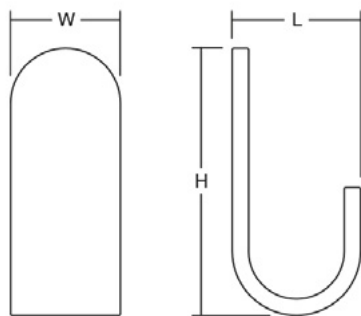

# FIN7010

Jiefe® wall hooks

PR  
DESIGN

Шифра	W x H x L/mm	Материјали	Финиш	Цена
92661	50 x 54 x 52	замак	полиран хром	974 ден.
92717	50 x 54 x 52	замак	мат бела	877 ден.
92718	50 x 54 x 52	замак	мат црна	877 ден.

20

ПРО-ДИЗАЈН го задржува своето право за промена на цените без претходна најава.

Шифра	W x H x L/mm	Материјали	Финиш	Цена
92668	40 x 125 x 47	алуминиум	мат бел	<b>847</b> ден.
92669	40 x 125 x 47	алуминиум	мат црн	<b>847</b> ден.
92670	40 x 125 x 47	алуминиум	мов сив	<b>847</b> ден.
92671	40 x 125 x 47	алуминиум	мат жолт	<b>847</b> ден.
92672	40 x 125 x 47	алуминиум	мат розев	<b>847</b> ден.
92825	40 x 125 x 47	алуминиум	тиркизна сина	<b>847</b> ден.
92721	25 x 80 x 30	алуминиум	мат бела	<b>618</b> ден.
92942	25 x 80 x 30	алуминиум	мат црна	<b>618</b> ден.