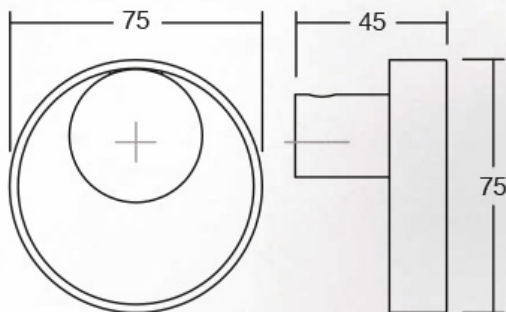

# CRESTT7004

**Jiefe** wall hooks

PR  
DESIGN

Шифра	W x H x L/mm	Материјали	Финиш	Цена
92657	53 x 109 x 39	замак	мат бел	<b>1.229</b> ден.
92658	53 x 109 x 39	замак	мат црна	<b>1.218</b> ден.

# CORNER0168

**Jiefe** wall hooks

**PR**  
DESIGN

Шифра	W x H x L/mm	Материјали	Финиш	Цена
92659	101 x 87 x 67	замак	антрацит сива + мат црна	<b>1.390</b> ден.
92710	101 x 87 x 67	замак	антрацит сива + жолта	<b>1.366</b> ден.
92711	101 x 87 x 67	замак	антрацит сива + мов сива	<b>1.390</b> ден.
92712	101 x 87 x 67	замак	антрацит сива + розева	<b>1.367</b> ден.
92713	101 x 87 x 67	замак	антрацит сива + тиркиз	<b>1.367</b> ден.
92714	101 x 87 x 67	замак	антрацит сива + мат бела	<b>1.366</b> ден.

# ORBIT7007

Jiefe® wall hooks

PR  
DESIGN

Шифра	W x H x L/mm	Материјали	Финиш	Цена
92823	75 x 75 x 45	замак	црна + бакар	<b>1.225</b> ден.
92938	75 x 75 x 45	замак	црна + злато	<b>1.225</b> ден.
92936	45 x 105 x 45	замак	црна + бакар	<b>1.494</b> ден.
92937	45 x 105 x 45	замак	црна + злато	<b>1.494</b> ден.

# SWITCH7008

Jiefe® wall hooks

PR  
DESIGN

Шифра	W x H x L/mm	Материјали	Финиш	Цена
92660	40 x 97 x 28	дрво	натур даб	1.057 ден.
92824	40 x 97 x 28	дрво	натур орев	1.094 ден.
92939	40 x 97 x 28	дрво	дрво/бела	1.193 ден.
92940	40 x 97 x 28	дрво	дрво/црна	1.193 ден.