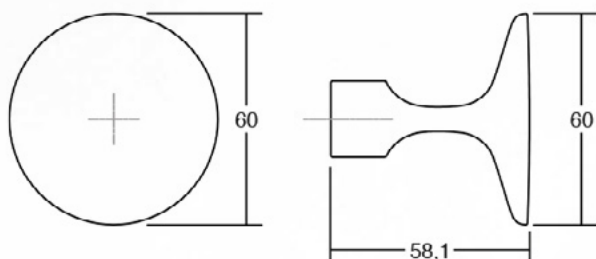

FLOID7003

Jiefe wall hooks

PR
DESIGN

Шифра	Ø/mm	L/mm	Материјали	Финиш	Цена
92708	60	58	замак	калај	959 ден.
92709	60	58	замак	антички месинг	983 ден.
92821	60	58	замак	брусено злато	1.090 ден.
92822	60	58	замак	бела мат	863 ден.
93014	60	58	замак	мат црна	940 ден.

ПРО-ДИЗАЈН го задржува своето право за промена на цените без претходна најава.