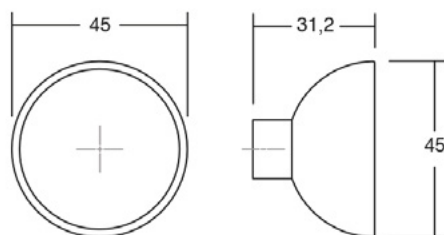

Шифра	Ø/mm	L/mm	Материјали	Финиш	Цена
92675	45	31	замак + дрво	мат црн + сапелија	667 ден.
92676	45	31	замак + дрво	мат црн + бука	656 ден.
92677	45	31	замак + дрво	мат црн + мат бел	669 ден.