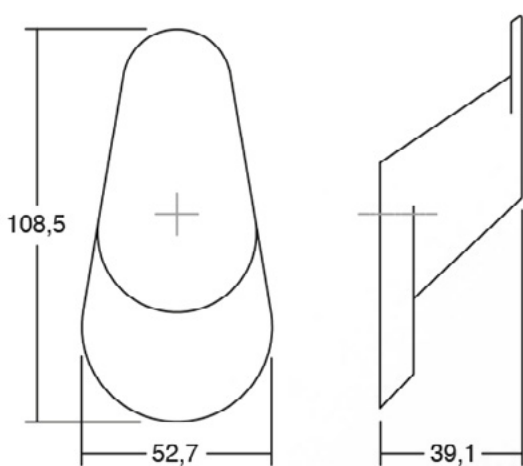

# TAKK7002

Jiefe® wall hooks

PRO  
DESIGN

Шифра	W x H x L/mm	Материјали	Финиш	Цена
92655	16 x 50 x 57	замак	полиран хром	<b>846</b> ден.
92656	16 x 50 x 57	замак	мат бел	<b>769</b> ден.
92819	16 x 50 x 57	замак	брусено злато	<b>847</b> ден.
92820	16 x 50 x 57	замак	црна мат	<b>769</b> ден.

# CRESTT7004

**Jiefe** wall hooks

PR  
DESIGN

Шифра	W x H x L/mm	Материјали	Финиш	Цена
92657	53 x 109 x 39	замак	мат бел	<b>1.229</b> ден.
92658	53 x 109 x 39	замак	мат црна	<b>1.218</b> ден.

# CORNER0168

**Jiefe** wall hooks

**PR**  
DESIGN

Шифра	W x H x L/mm	Материјали	Финиш	Цена
92659	101 x 87 x 67	замак	антрацит сива + мат црна	<b>1.390</b> ден.
92710	101 x 87 x 67	замак	антрацит сива + жолта	<b>1.366</b> ден.
92711	101 x 87 x 67	замак	антрацит сива + мов сива	<b>1.390</b> ден.
92712	101 x 87 x 67	замак	антрацит сива + розева	<b>1.367</b> ден.
92713	101 x 87 x 67	замак	антрацит сива + тиркиз	<b>1.367</b> ден.
92714	101 x 87 x 67	замак	антрацит сива + мат бела	<b>1.366</b> ден.