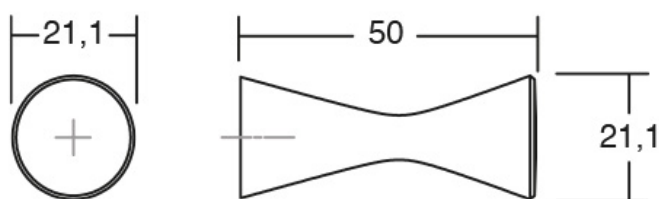

Шифра	Ø/mm	L/mm	Материјали	Финиш	Цена
92673	21	50	алуминиум	брусен челик	601 ден.
92674	21	50	алуминиум	брусен месинг	604 ден.
92722	21	50	алуминиум	брусена сива	599 ден.
93015	21	50	алуминиум	брусена црна	610 ден.