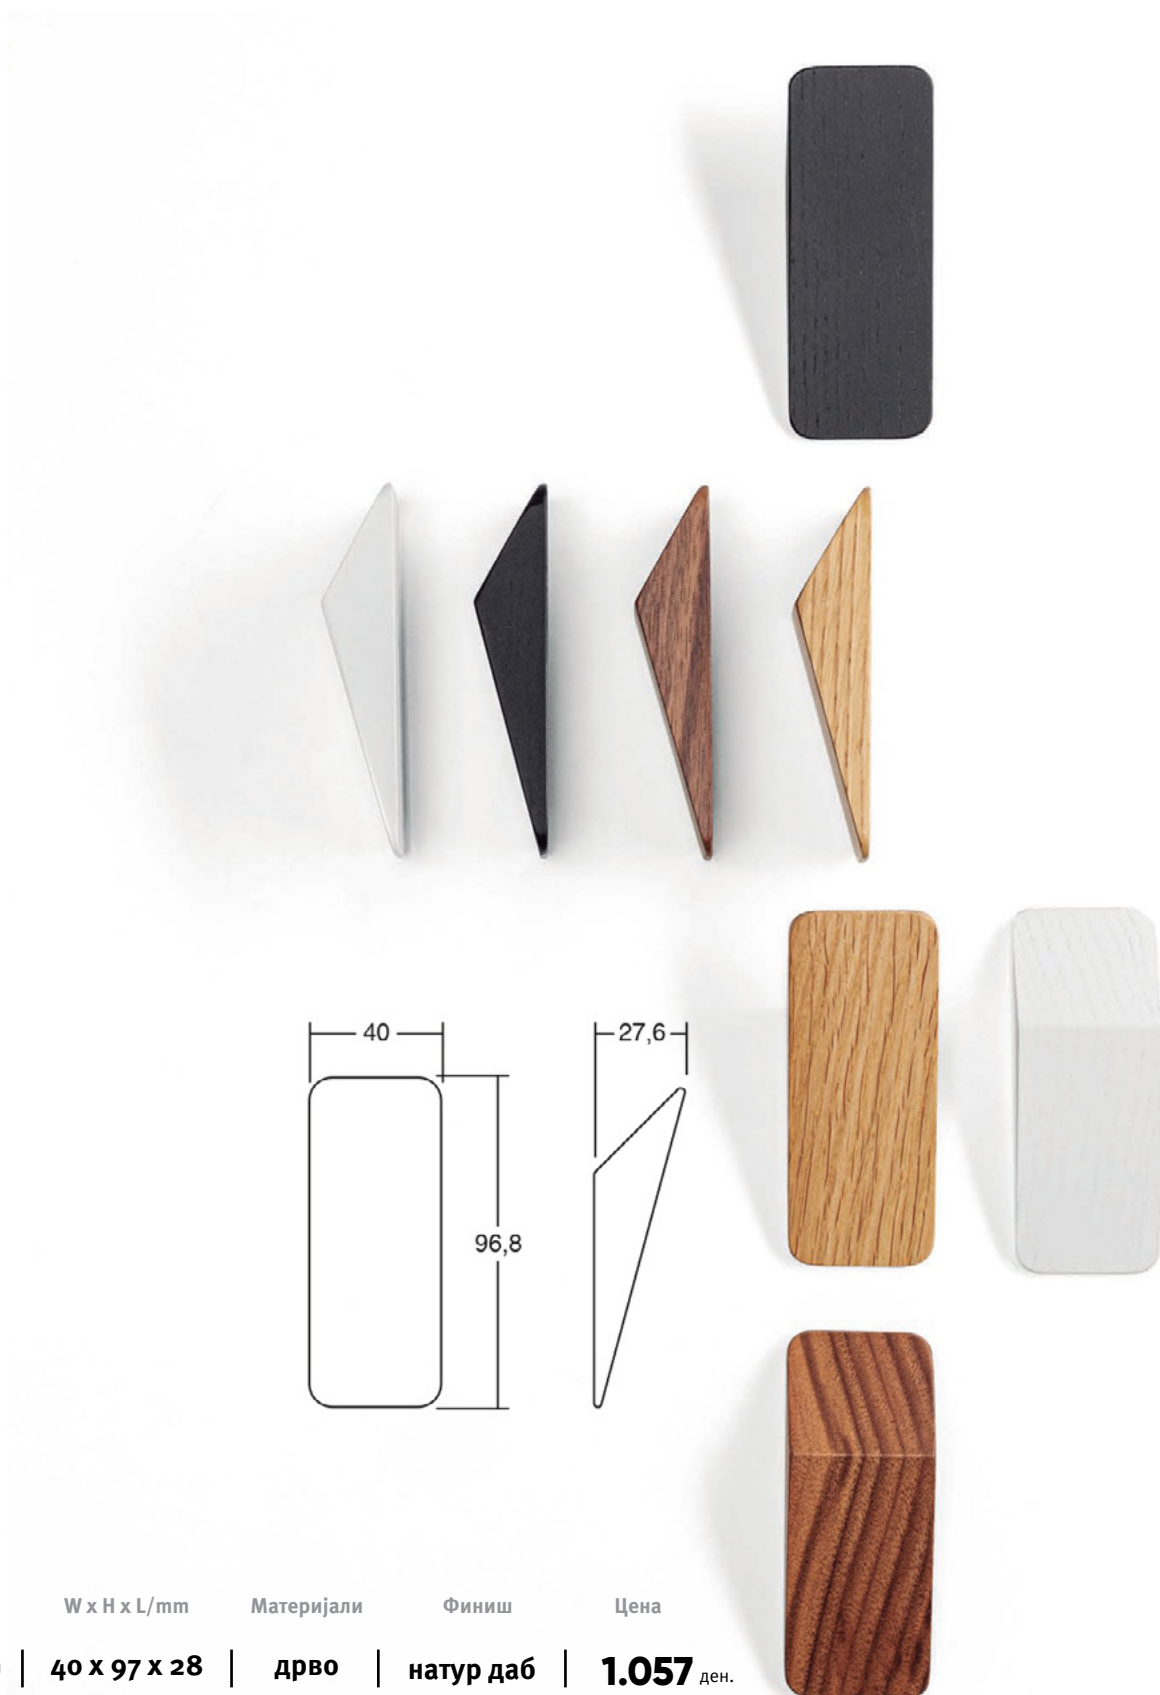

# ORBIT7007

Jiefe® wall hooks

PR  
DESIGN

Шифра	W x H x L/mm	Материјали	Финиш	Цена
92823	75 x 75 x 45	замак	црна + бакар	<b>1.225</b> ден.
92938	75 x 75 x 45	замак	црна + злато	<b>1.225</b> ден.
92936	45 x 105 x 45	замак	црна + бакар	<b>1.494</b> ден.
92937	45 x 105 x 45	замак	црна + злато	<b>1.494</b> ден.

# SWITCH7008

Jiefe® wall hooks

PR  
DESIGN

Шифра	W x H x L/mm	Материјали	Финиш	Цена
92660	40 x 97 x 28	дрво	натур даб	1.057 ден.
92824	40 x 97 x 28	дрво	натур орев	1.094 ден.
92939	40 x 97 x 28	дрво	дрво/бела	1.193 ден.
92940	40 x 97 x 28	дрво	дрво/црна	1.193 ден.