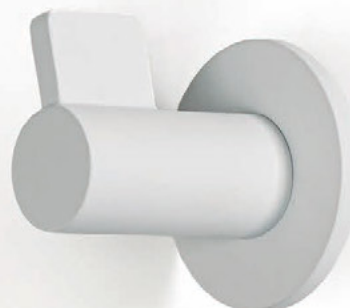

FIN7010

Jiefe® wall hooks

PR
DESIGN

Шифра	W x H x L/mm	Материјали	Финиш	Цена
92661	50 x 54 x 52	замак	полиран хром	974 ден.
92717	50 x 54 x 52	замак	мат бела	877 ден.
92718	50 x 54 x 52	замак	мат црна	877 ден.

20

ПРО-ДИЗАЈН го задржува своето право за промена на цените без претходна најава.