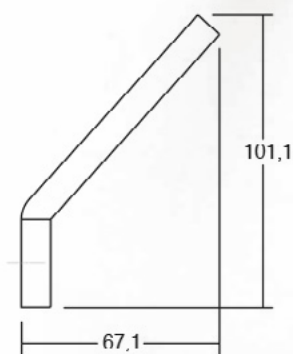

# CRESTT7004

**Jiefe** wall hooks

PR  
DESIGN

Шифра	W x H x L/mm	Материјали	Финиш	Цена
92657	53 x 109 x 39	замак	мат бел	<b>1.229</b> ден.
92658	53 x 109 x 39	замак	мат црна	<b>1.218</b> ден.

# CORNER0168

**Jiefe** wall hooks

**PR**  
DESIGN

Шифра	W x H x L/mm	Материјали	Финиш	Цена
92659	101 x 87 x 67	замак	антрацит сива + мат црна	<b>1.390</b> ден.
92710	101 x 87 x 67	замак	антрацит сива + жолта	<b>1.366</b> ден.
92711	101 x 87 x 67	замак	антрацит сива + мов сива	<b>1.390</b> ден.
92712	101 x 87 x 67	замак	антрацит сива + розева	<b>1.367</b> ден.
92713	101 x 87 x 67	замак	антрацит сива + тиркиз	<b>1.367</b> ден.
92714	101 x 87 x 67	замак	антрацит сива + мат бела	<b>1.366</b> ден.