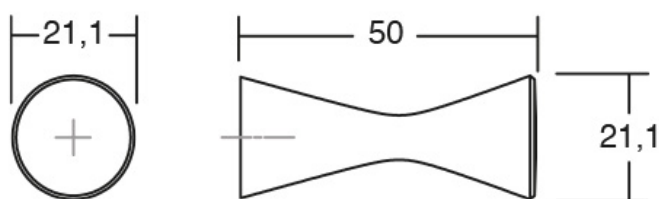

Шифра	Ø/mm	L/mm	Материјали	Финиш	Цена
92673	21	50	алуминиум	брусен челик	567 ден.
92674	21	50	алуминиум	брусен месинг	569 ден.
92722	21	50	алуминиум	брусена сива	565 ден.