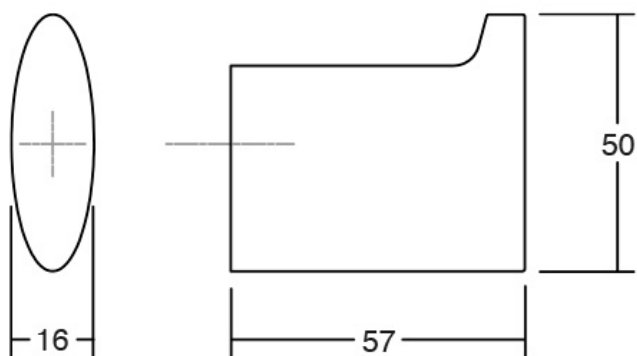

TAKK7002

Jiefe® wall hooks

PRO
DESIGN

Шифра	W x H x L/mm	Материјали	Финиш	Цена
92655	16 x 50 x 57	замак	полиран хром	798 ден.
92656	16 x 50 x 57	замак	мат бел	726 ден.
92819	16 x 50 x 57	замак	брусено злато	799 ден.
92820	16 x 50 x 57	замак	црна мат	726 ден.