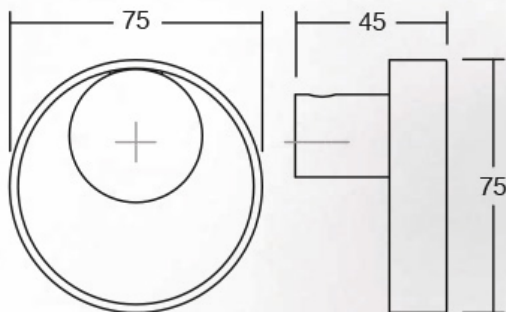

ORBIT7007

Jiefe® wall hooks

PR
DESIGN

Шифра	W x H x L/mm	Материјали	Финиш	Цена
92823	75 x 75 x 45	замак	црна + бакар	1.155 ден.
92938	75 x 75 x 45	замак	црна + злато	1.155 ден.
92936	45 x 105 x 45	замак	црна + бакар	1.410 ден.
92937	45 x 105 x 45	замак	црна + злато	1.410 ден.