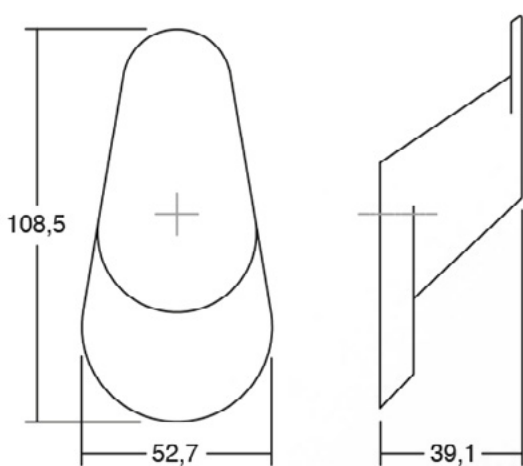

TAKK7002

Jiefe® wall hooks

PRO
DESIGN

Шифра	W x H x L/mm	Материјали	Финиш	Цена
92655	16 x 50 x 57	замак	полиран хром	798 ден.
92656	16 x 50 x 57	замак	мат бел	726 ден.
92819	16 x 50 x 57	замак	брусено злато	799 ден.
92820	16 x 50 x 57	замак	црна мат	726 ден.

FLOID7003

Jiefe® wall hooks

PR
DESIGN

Шифра	Ø/mm	L/mm	Материјали	Финиш	Цена
92708	60	58	замак	калај	905 ден.
92709	60	58	замак	антички месинг	927 ден.
92821	60	58	замак	брусено злато	1.028 ден.
92822	60	58	замак	бела мат	814 ден.

CRESTT7004

Jiefe wall hooks

PR
DESIGN

Шифра	W x H x L/mm	Материјали	Финиш	Цена
92657	53 x 109 x 39	замак	мат бел	1.159 ден.
92658	53 x 109 x 39	замак	мат црна	1.149 ден.

CORNER0168

Jiefe® wall hooks

PR DESIGN

Шифра	W x H x L/mm	Материјали	Финиш	Цена
92659	101 x 87 x 67	замак	антрацит сива + мат црна	1.312 ден.
92710	101 x 87 x 67	замак	антрацит сива + жолта	1.289 ден.
92711	101 x 87 x 67	замак	антрацит сива + мов сива	1.289 ден.
92712	101 x 87 x 67	замак	антрацит сива + розева	1.289 ден.
92713	101 x 87 x 67	замак	антрацит сива + тиркиз	1.289 ден.
92714	101 x 87 x 67	замак	антрацит сива + мат бела	1.289 ден.