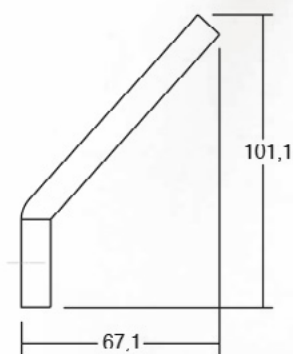

CRESTT7004

Jiefe wall hooks

PR
DESIGN

Шифра	W x H x L/mm	Материјали	Финиш	Цена
92657	53 x 109 x 39	замак	мат бел	1.159 ден.
92658	53 x 109 x 39	замак	мат црна	1.149 ден.

CORNER0168

Jiefe® wall hooks

PR DESIGN

Шифра	W x H x L/mm	Материјали	Финиш	Цена
92659	101 x 87 x 67	замак	антрацит сива + мат црна	1.312 ден.
92710	101 x 87 x 67	замак	антрацит сива + жолта	1.289 ден.
92711	101 x 87 x 67	замак	антрацит сива + мов сива	1.289 ден.
92712	101 x 87 x 67	замак	антрацит сива + розева	1.289 ден.
92713	101 x 87 x 67	замак	антрацит сива + тиркиз	1.289 ден.
92714	101 x 87 x 67	замак	антрацит сива + мат бела	1.289 ден.