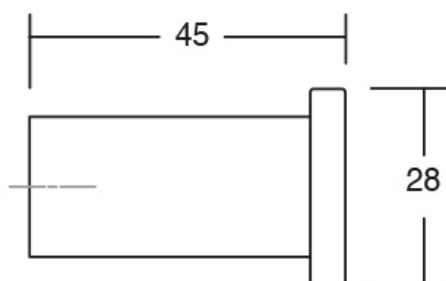

Шифра	Ø/mm	L/mm	Материјали	Финиш	Цена
92673	21	50	алуминиум	брусен челик	567 ден.
92674	21	50	алуминиум	брусен месинг	569 ден.
92722	21	50	алуминиум	брусена сива	565 ден.

Шифра	Ø/mm	L/mm	Материјали	Финиш	Цена
92675	45	31	замак + дрво	мат црн + сапелија	628 ден.
92676	45	31	замак + дрво	мат црн + бука	619 ден.
92677	45	31	замак + дрво	мат црн + мат бел	632 ден.

ROUND7016

Jiefe® wall hooks

PR
DESIGN

Шифра	Ø/mm	L/mm	Материјали	Финиш	Цена
92678	28	45	алуминиум	брусен месинг	662 ден.
92723	28	45	алуминиум	брусена црна	662 ден.

30

ПРО-ДИЗАЈН го задржува своето право за промена на цените без претходна најава.