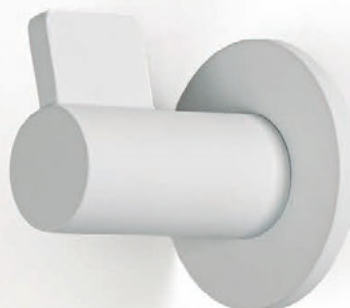

ПРО-ДИЗАЈН го задржува своето право за промена на цените без претходна најава.

GRAF7009

Jiefe® wall hooks

PR
DESIGN

Шифра	Ø/mm	L/mm	H/mm	Материјали	Финиш	Цена
92715	14	41	50	замак	брусен челик	648 ден.
92716	14	41	50	замак	брусена црна	648 ден.
92941	14	41	50	замак	брусен месинг	687 ден.

ПРО-ДИЗАЈН го задржува своето право за промена на цените без претходна најава.

FIN7010

Jiefe wall hooks

PR
DESIGN

Шифра	W x H x L/mm	Материјали	Финиш	Цена
92661	50 x 54 x 52	замак	полиран хром	919 ден.
92717	50 x 54 x 52	замак	мат бела	828 ден.
92718	50 x 54 x 52	замак	мат црна	828 ден.