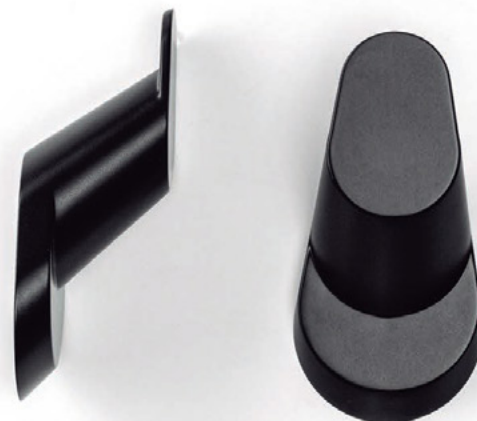

CRESTT7004

Jiefe wall hooks

PR
DESIGN

Шифра	W x H x L/mm	Материјали	Финиш	Цена
92657	53 x 109 x 39	замак	мат бел	1.159 ден.
92658	53 x 109 x 39	замак	мат црна	1.149 ден.