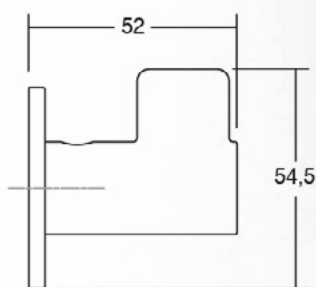

SWITCH7008

Jiefe® wall hooks

PR
DESIGN

Шифра	W x H x L/mm	Материјали	Финиш	Цена
92660	40 x 97 x 28	дрво	натур даб	997 ден.
92824	40 x 97 x 28	дрво	натур орев	1.032 ден.
92939	40 x 97 x 28	дрво	дрво/бела	1.126 ден.
92940	40 x 97 x 28	дрво	дрво/црна	1.126 ден.

ПРО-ДИЗАЈН го задржува своето право за промена на цените без претходна најава.

GRAF7009

Jiefe® wall hooks

PR
DESIGN

Шифра	Ø/mm	L/mm	H/mm	Материјали	Финиш	Цена
92715	14	41	50	замак	брусен челик	648 ден.
92716	14	41	50	замак	брусена црна	648 ден.
92941	14	41	50	замак	брусен месинг	687 ден.

ПРО-ДИЗАЈН го задржува своето право за промена на цените без претходна најава.

FIN7010

Jiefe wall hooks

PR
DESIGN

Шифра	W x H x L/mm	Материјали	Финиш	Цена
92661	50 x 54 x 52	замак	полиран хром	919 ден.
92717	50 x 54 x 52	замак	мат бела	828 ден.
92718	50 x 54 x 52	замак	мат црна	828 ден.