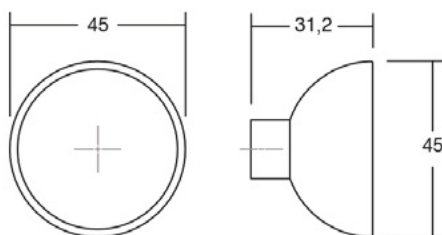

Шифра	Ø/mm	L/mm	Материјали	Финиш	Цена
92675	45	31	замак + дрво	мат црн + сапелија	628 ден.
92676	45	31	замак + дрво	мат црн + бука	619 ден.
92677	45	31	замак + дрво	мат црн + мат бел	632 ден.