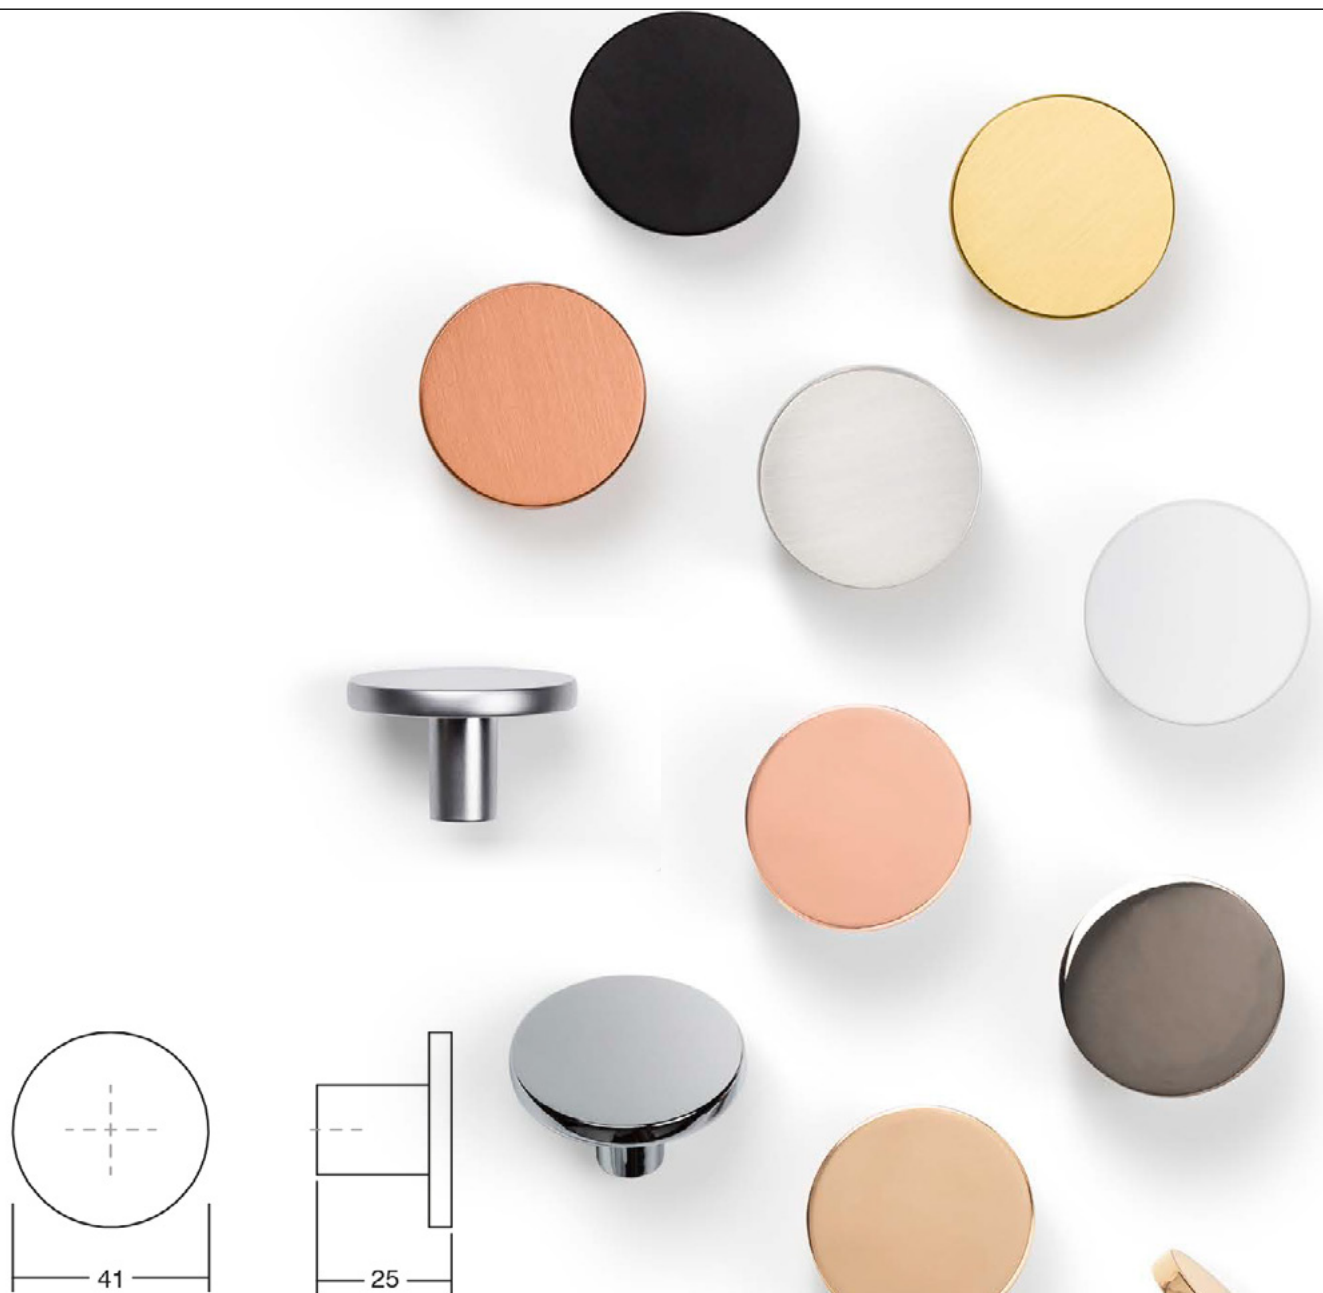

COMO7017

Jiefe wall hooks

PR
DESIGN

Шифра	Ø/mm	L/mm	Материјали	Финиш	Цена
92679	41	25	замак	полиран хром	467 ден.
92680	41	25	замак	полиран црн никел	511 ден.
92681	41	25	замак	полиран бакар	511 ден.
92682	41	25	замак	полиран месинг	511 ден.
92683	41	25	замак	брусен бакар	497 ден.
92684	41	25	замак	бела мат	538 ден.
92826	41	25	замак	мат хром	444 ден.
92827	41	25	замак	брусен челик	444 ден.
92828	41	25	замак	црна мат	442 ден.