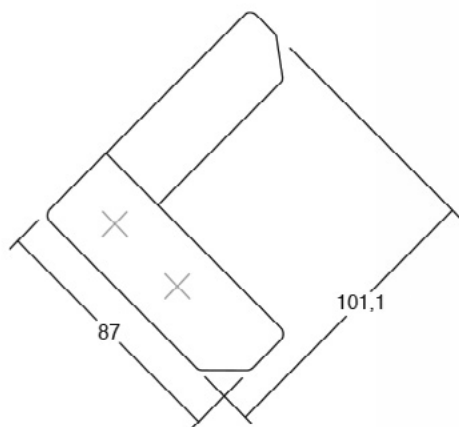

CRESTT7004

Jiefe wall hooks

PR
DESIGN

Шифра	W x H x L/mm	Материјали	Финиш	Цена
92657	53 x 109 x 39	замак	мат бел	1.159 ден.
92658	53 x 109 x 39	замак	мат црна	1.149 ден.

CORNER0168

Jiefe® wall hooks

PR DESIGN