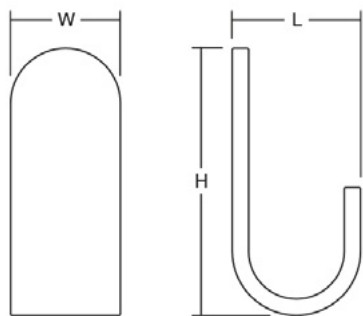

SWITCH7008

Jiefe® wall hooks

PR
DESIGN

Шифра	W x H x L/mm	Материјали	Финиш	Цена
92660	40 x 97 x 28	дрво	натур даб	997 ден.
92824	40 x 97 x 28	дрво	натур орев	1.032 ден.
92939	40 x 97 x 28	дрво	дрво/бела	1.126 ден.
92940	40 x 97 x 28	дрво	дрво/црна	1.126 ден.

ПРО-ДИЗАЈН го задржува своето право за промена на цените без претходна најава.

FIN7010

Jiefe wall hooks

PR
DESIGN

Шифра	W x H x L/mm	Материјали	Финиш	Цена
92661	50 x 54 x 52	замак	полиран хром	919 ден.
92717	50 x 54 x 52	замак	мат бела	828 ден.
92718	50 x 54 x 52	замак	мат црна	828 ден.

20

ПРО-ДИЗАЈН го задржува своето право за промена на цените без претходна најава.

Шифра	W x H x L/mm	Материјали	Финиш	Цена
92668	40 x 125 x 47	алуминиум	мат бел	799 ден.
92669	40 x 125 x 47	алуминиум	мат црн	799 ден.
92670	40 x 125 x 47	алуминиум	мат сив	799 ден.
92671	40 x 125 x 47	алуминиум	мат жолт	799 ден.
92672	40 x 125 x 47	алуминиум	мат розев	799 ден.
92825	40 x 125 x 47	алуминиум	тиркизна сина	799 ден.
92721	25 x 80 x 30	алуминиум	мат бела	583 ден.
92942	25 x 80 x 30	алуминиум	мат црна	583 ден.