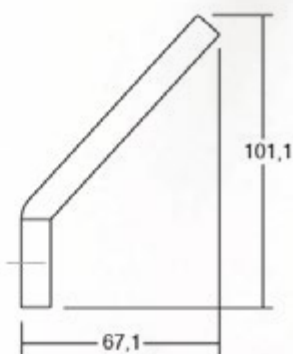

# CRESTT7004

**Jiefe** wall hooks

PRO  
DESIGN

Шифра	W x H x L/mm	Материјали	Финиш	Цена
92657	53 x 109 x 39	замак	мат бел	1.229 ден.
92658	53 x 109 x 39	замак	мат црна	1.218 ден.

# CORNER0168

**Viefe** wall hooks

**PRO**  
DESIGN

Шифра	W x H x L/mm	Материјали	Финиш	Цена
92659	101 x 87 x 67	замак	антрацит сива + мат црна	1.390 ден.
92710	101 x 87 x 67	замак	антрацит сива + жолта	1.366 ден.
92711	101 x 87 x 67	замак	антрацит сива + мов сива	1.390 ден.
92712	101 x 87 x 67	замак	антрацит сива + розева	1.367 ден.
92713	101 x 87 x 67	замак	антрацит сива + тиркиз	1.367 ден.
92714	101 x 87 x 67	замак	антрацит сива + мат бела	1.366 ден.