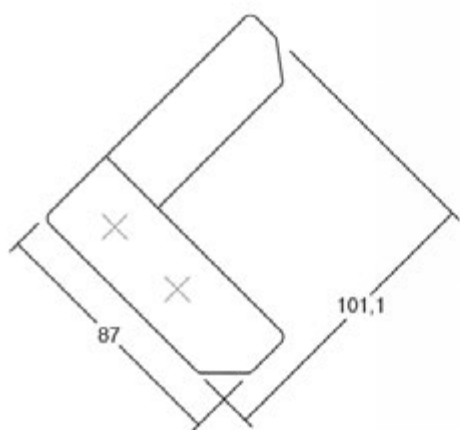

# CRESTT7004

**Jiefe** wall hooks

PRO  
DESIGN

Шифра	W x H x L/mm	Материјали	Финиш	Цена
92657	53 x 109 x 39	замак	мат бел	1.229 ден.
92658	53 x 109 x 39	замак	мат црна	1.218 ден.

# CORNER0168

**Viefe** wall hooks

**PRO**  
DESIGN

Шифра	W x H x L/mm	Материјали	Финиш	Цена
92659	101 x 87 x 67	замак	антрацит сива + мат црна	1.390 ден.
92710	101 x 87 x 67	замак	антрацит сива + жолта	1.366 ден.
92711	101 x 87 x 67	замак	антрацит сива + мов сива	1.390 ден.
92712	101 x 87 x 67	замак	антрацит сива + розева	1.367 ден.
92713	101 x 87 x 67	замак	антрацит сива + тиркиз	1.367 ден.
92714	101 x 87 x 67	замак	антрацит сива + мат бела	1.366 ден.