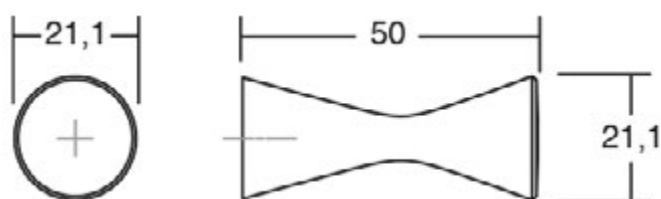

Шифра	Ø/mm	L/mm	Материјали	Финиш	Цена
92673	21	50	алуминиум	брусен челик	601 ден.
92674	21	50	алуминиум	брусен месинг	604 ден.
92722	21	50	алуминиум	брусена сива	599 ден.
93015	21	50	алуминиум	брусена црна	610 ден.