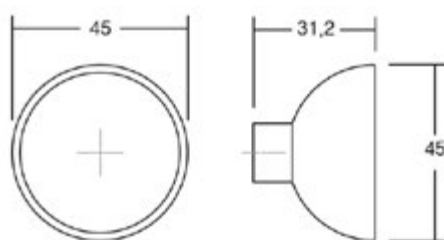

Шифра	Ø/mm	L/mm	Материјали	Финиш	Цена
92675	45	31	замак + дрво	мат црн + сапелија	667 ден.
92676	45	31	замак + дрво	мат црн + бука	656 ден.
92677	45	31	замак + дрво	мат црн + мат бел	669 ден.