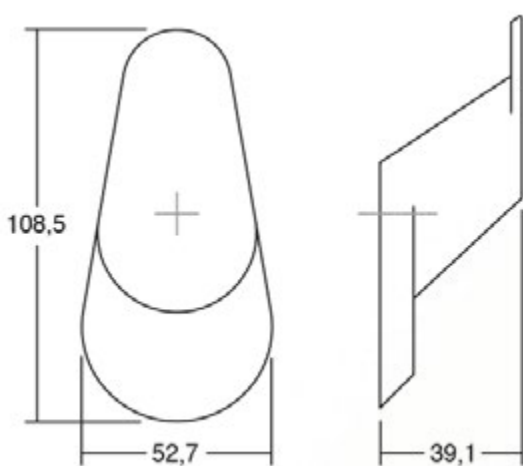

# CRESTT7004

**Jiefe** wall hooks

PRO  
DESIGN

Шифра	W x H x L/mm	Материјали	Финиш	Цена
92657	53 x 109 x 39	замак	мат бел	1.229 ден.
92658	53 x 109 x 39	замак	мат црна	1.218 ден.

# CORNER0168

**Viefe** wall hooks

**PRO**  
DESIGN

Шифра	W x H x L/mm	Материјали	Финиш	Цена
92659	101 x 87 x 67	замак	антрацит сива + мат црна	1.390 ден.
92710	101 x 87 x 67	замак	антрацит сива + жолта	1.366 ден.
92711	101 x 87 x 67	замак	антрацит сива + мов сива	1.390 ден.
92712	101 x 87 x 67	замак	антрацит сива + розева	1.367 ден.
92713	101 x 87 x 67	замак	антрацит сива + тиркиз	1.367 ден.
92714	101 x 87 x 67	замак	антрацит сива + мат бела	1.366 ден.