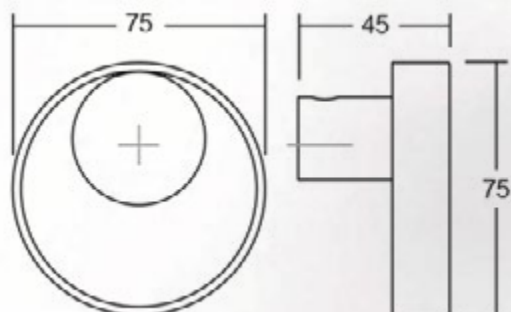

# CRESTT7004

**Jiefe** wall hooks

PRO  
DESIGN

Шифра	W x H x L/mm	Материјали	Финиш	Цена
92657	53 x 109 x 39	замак	мат бел	1.229 ден.
92658	53 x 109 x 39	замак	мат црна	1.218 ден.

# CORNER0168

**Viefe** wall hooks

**PRO**  
DESIGN

Шифра	W x H x L/mm	Материјали	Финиш	Цена
92659	101 x 87 x 67	замак	антрацит сива + мат црна	1.390 ден.
92710	101 x 87 x 67	замак	антрацит сива + жолта	1.366 ден.
92711	101 x 87 x 67	замак	антрацит сива + мов сива	1.390 ден.
92712	101 x 87 x 67	замак	антрацит сива + розева	1.367 ден.
92713	101 x 87 x 67	замак	антрацит сива + тиркиз	1.367 ден.
92714	101 x 87 x 67	замак	антрацит сива + мат бела	1.366 ден.

# ORBIT7007

Jiefe® wall hooks

PRO  
DESIGN

Шифра	W x H x L/mm	Материјали	Финиш	Цена
92823	75 x 75 x 45	замак	црна + бакар	1.225 ден.
92938	75 x 75 x 45	замак	црна + злато	1.225 ден.
92936	45 x 105 x 45	замак	црна + бакар	1.494 ден.
92937	45 x 105 x 45	замак	црна + злато	1.494 ден.

# SWITCH7008

Jiefe® wall hooks

PRO  
DESIGN

Шифра	W x H x L/mm	Материјали	Финиш	Цена
92660	40 x 97 x 28	дрво	натур даб	1.057 ден.
92824	40 x 97 x 28	дрво	натур орев	1.094 ден.
92939	40 x 97 x 28	дрво	дрво/бела	1.193 ден.
92940	40 x 97 x 28	дрво	дрво/црна	1.193 ден.