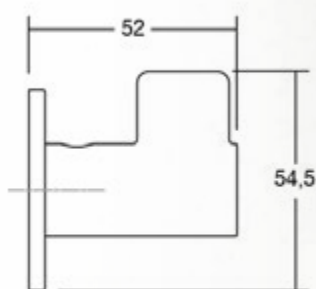

# SWITCH7008

Jiefe® wall hooks

PRO  
DESIGN

Шифра	W x H x L/mm	Материјали	Финиш	Цена
92660	40 x 97 x 28	дрво	натур даб	1.057 ден.
92824	40 x 97 x 28	дрво	натур орев	1.094 ден.
92939	40 x 97 x 28	дрво	дрво/бела	1.193 ден.
92940	40 x 97 x 28	дрво	дрво/црна	1.193 ден.

# GRAF7009

Jiefe® wall hooks

PRO  
DESIGN

Шифра	Ø/mm	L/mm	H/mm	Материјали	Финиш	Цена
92715	14	41	50	замак	брусен челик	687 ден.
92716	14	41	50	замак	брусена црна	687 ден.
92941	14	41	50	замак	брусен месинг	728 ден.

# FIN7010

Jiefe® wall hooks

PRO  
DESIGN

Шифра	W x H x L/mm	Материјали	Финиш	Цена
92661	50 x 54 x 52	замак	полиран хром	974 ден.
92717	50 x 54 x 52	замак	мат бела	877 ден.
92718	50 x 54 x 52	замак	мат црна	877 ден.