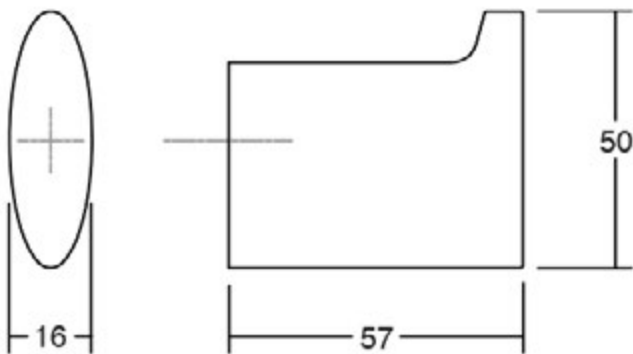

# TAKK7002

Jiefe® wall hooks

PRO  
DESIGN

Шифра	W x H x L/mm	Материјали	Финиш	Цена
92655	16 x 50 x 57	замак	полиран хром	846 ден.
92656	16 x 50 x 57	замак	мат бел	769 ден.
92819	16 x 50 x 57	замак	брусено злато	847 ден.
92820	16 x 50 x 57	замак	црна мат	769 ден.