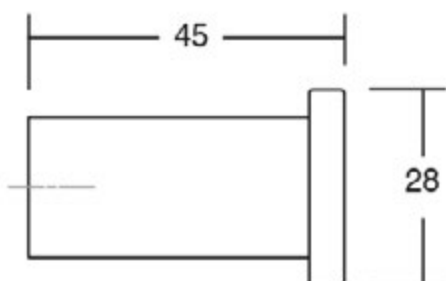

ROUND7016

Jiefe wall hooks

PRO
DESIGN

Шифра	Ø/mm	L/mm	Материјали	Финиш	Цена
92678	28	45	алуминиум	брусен месинг	702 ден.
92723	28	45	алуминиум	брусена црна	702 ден.

30

ПРО-ДИЗАЈН го задржува своето право за промена на цените без претходна најава.