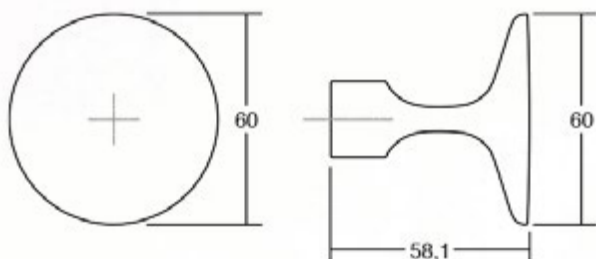

FLOID7003

Jiefe® wall hooks

PRO
DESIGN

Шифра	Ø/mm	L/mm	Материјали	Финиш	Цена
92708	60	58	замак	калај	959 ден.
92709	60	58	замак	антички месинг	983 ден.
92821	60	58	замак	брусено злато	1.090 ден.
92822	60	58	замак	бела мат	863 ден.
93014	60	58	замак	мат црна	940 ден.

ПРО-ДИЗАЈН го задржува своето право за промена на цените без претходна најава.