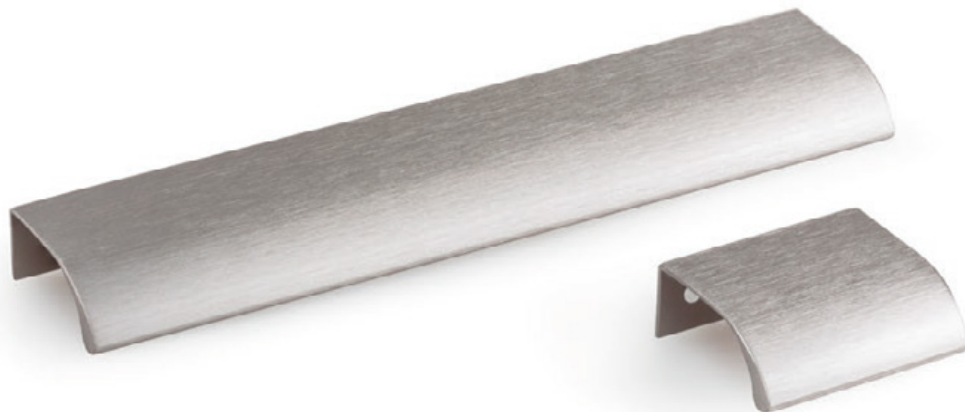

# STEEP0380 18-19mm

Viefe<sup>handles</sup>

Steep е тип на рачка која не се забележува на фронтот од елементот. Нејзиниот едноставен дизајн и начинот на кој се имплементира дозволува да дојде до израз дизајнот на самото парче мебел, без при тоа да ја наруши оптималната функционалност. Погодна е за фиоки во спална соба, во тоалет или пак во кујнските елементи.

Ritta е алуминиум рачка чија извртена форма целосно ја одвојува од рачките со конвенционална линија. Се прицврстува многу лесно и брзо на задната страна од фронтот. Дизајнот на рачката овозможува одлично вклопување во дизајнерски парчиња мебел. Достапна е во матиран црн финиш и брусен челик.

Vann е профилна рачка од алуминиум со форма со прави и модерни линии. Благоиот наклон во предниот дел на рачката ја прави да има лесен и удобен прстофат. Многу лесно и брзо се прицврстува преку кантот на задната страна на фронтот. Овој начин на прицврстување овозможува рачката да биде подобна за различни дебелини. Елегантниот дизајн ја прави недоминантна во изгледот на парчето мебел, а сепак естетски соодветна за модерни дизајни. Достапна е во алуминиум мат, црн мат финиш и темен месинг.

Она е рачка чијашто форма дава минималистички изглед, а сепак овозможува лесен пристап и отворање на фронтот од елементот. Оваа рачка е лесно вградлива, се прицврстува од позади, што овозможува да биде прифатлива за различни дебелини на материјалот од фронтот. Идеална примена има за кујнски острови и вертикални елементи во простор. Достапна е во финиш на брусен челик, брусена сива, брусена црна и мат бела. Најдолгата димензија од 1500mm овозможува да се имплементира на вратички со поголема должина.