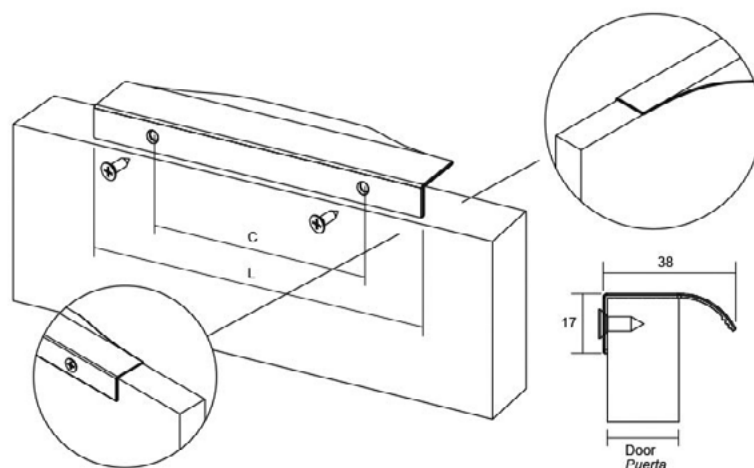

Шифра	C/mm	L/mm	Материјали	Финиш	Цена
6468	128	200	алуминиум	античка бронза	375 ден.
6452	256	350	алуминиум	античка бронза	562 ден.
90206	128	200	алуминиум	брусен челик	352 ден.
90207	256	350	алуминиум	брусен челик	511 ден.