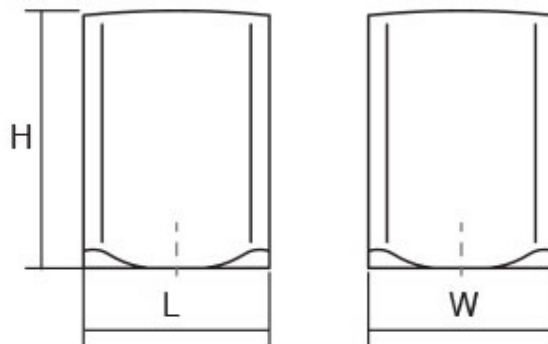

Шифра	C/mm	L/mm	Материјали	Финиш	Цена
6928	-	15	алуминиум	полиран хром	112 ден.
6941	-	15	алуминиум	брусен хром	111 ден.