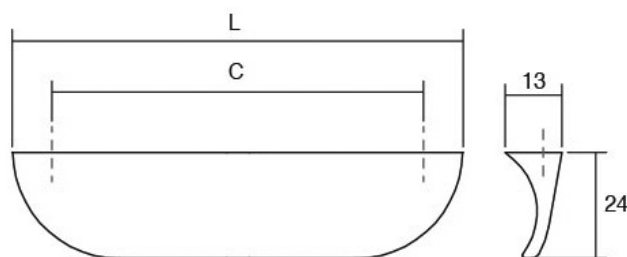

Шифра	C/mm	L/mm	Материјали	Финиш	Цена
6932	32	50	замак	брусен бакар	185 ден.
6923	160	178	замак	брусен бакар	478 ден.
6925	32	50	замак	брусен никел	179 ден.
6916	160	178	замак	брусен никел	465 ден.
6921	32	50	замак	брусен месинг	183 ден.
6934	160	178	замак	брусен месинг	476 ден.