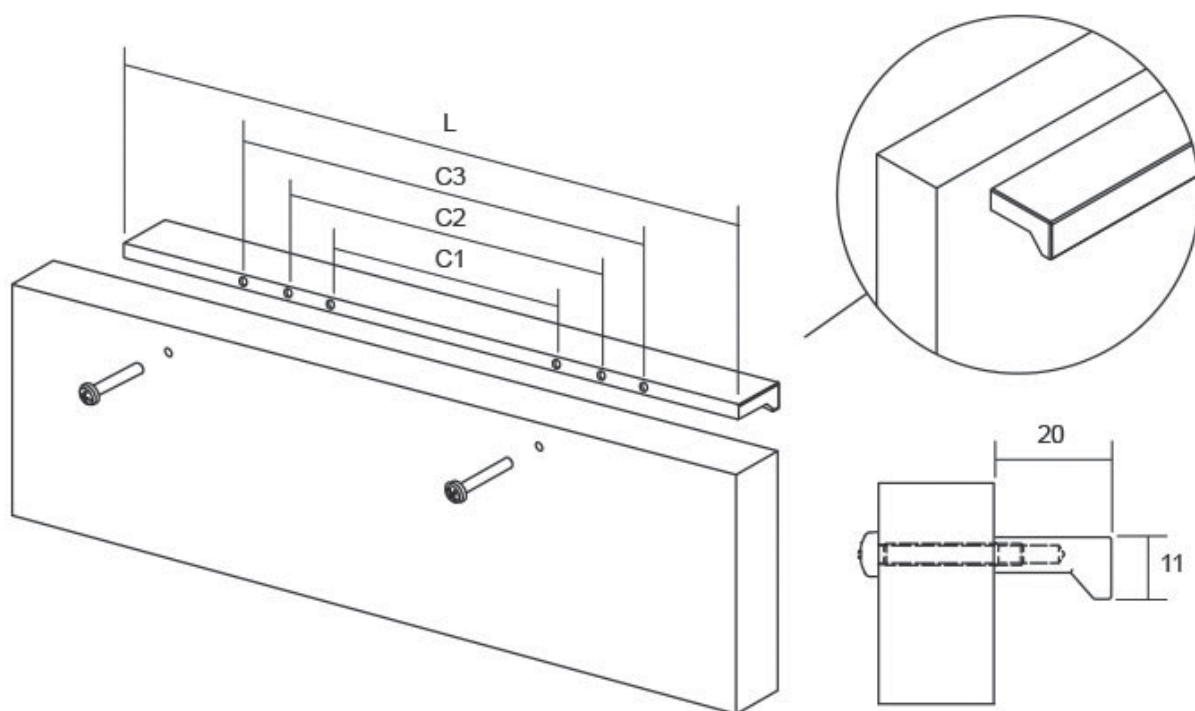

39

Основна карактеристика за Angle рачката се правите линии и исфрлените рабови во предниот дел што е резултат на безвременскиот дизајн. Оваа форма доаѓа во многу различни димензии што ја прави оваа рачка многу практична и лесна за вклопување во многу разновидни ентериерни решенија и модерни дизајни. Особено наоѓа примена кај лизгачки врати и фронтони на фиоки. Достапна е во брусен челик, мат црна и мат бела боја.