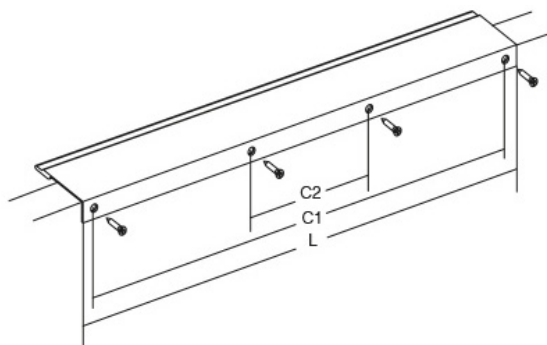

Stratt рачката е изработена од алуминиум и посебно се истакнува заради линеарниот, а сепак елегантен дизајн. Фронтално има мал скалест степен кој како естетски детал е додадена вредност на функционалноста на оваа рачка. Исклучително лесно се монтира и со нејзиното присуство дава атрактивен изглед на било кое парче мебел. Овој минималистички дизајн е достапен во повеќе должини и со повеќе финиши како елоксиран мат, црна мат и брусен челик.