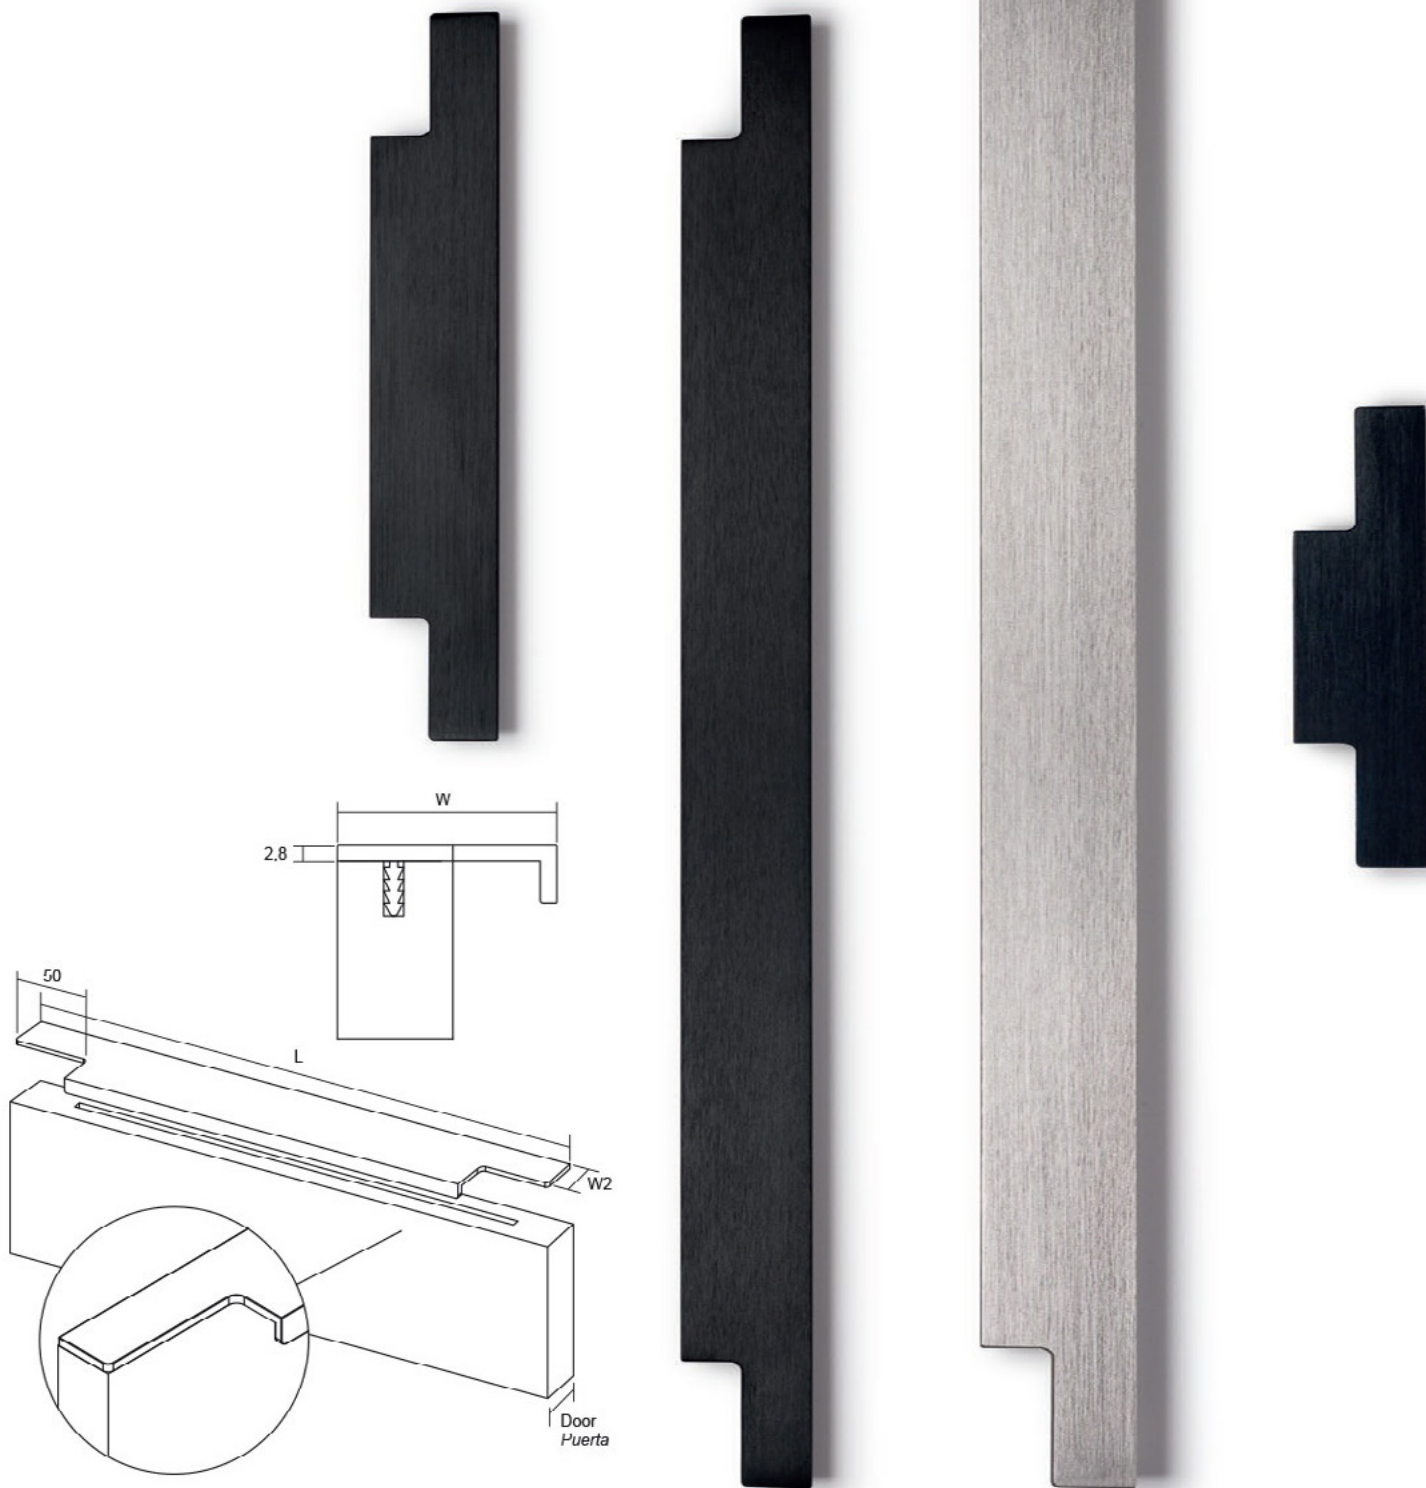

LINEAR0139/140

Viefe^{handles}

Шифра	W/mm	W2/mm	L/mm	Материјали	Финиш	Цена
92686	37	19,8	297	алуминиум	брусена црна	561 ден.
92687	37	19,8	347	алуминиум	брусена црна	618 ден.
92685	37	19,8	597	алуминиум	брусена црна	888 ден.

39