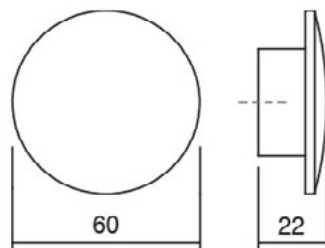

Шифра	Н/мм	Ø/мм	Материјали	Финиш	Цена
92504	22	60	Дрво	Бела	373 ден.
92505	22	60	Дрво	Кафена	373 ден.
92503	22	60	Дрво	Натур	344 ден.
92506	22	60	Дрво	Црна	373 ден.