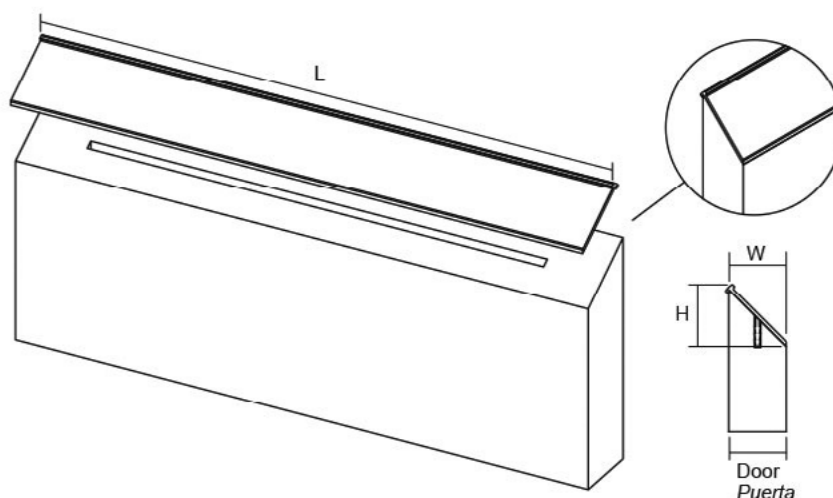

Шифра	H/mm	M/mm	L/mm	Материјали	Финиш	Цена
6927	21,8	15	3000	алуминиум	светло елоксиран	980 ден.
6914	21,8	15	3000	алуминиум	брусен челик	963 ден.
91718	21,8	15	3000	алуминиум	црн мат	1.663 ден.