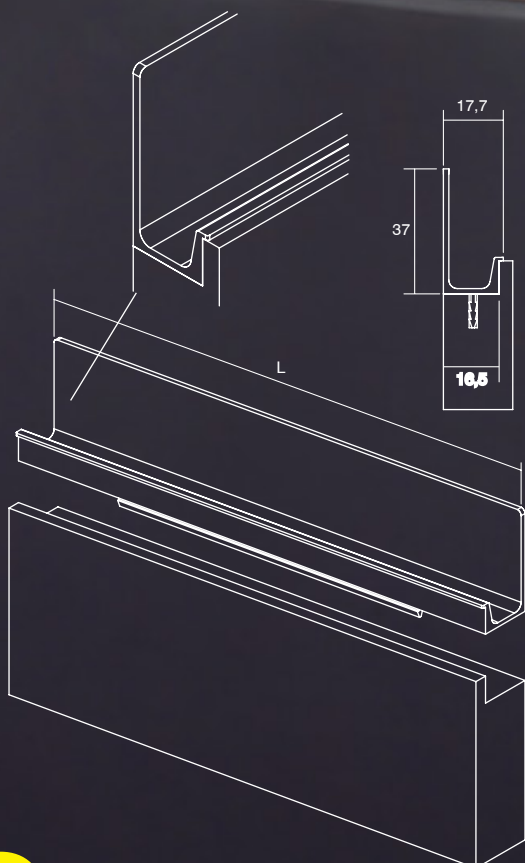

# JEY20163

Синтезата помеѓу софистицирано и практично ја опишува Јеу, рачка специјално дизајнирана за фронтони со минимална дебелина од 18mm. Се вградува во рамнина на самиот фронт што особено доаѓа до израз доколку фронтот е од фурниран материјал или пак дрво. Јеу рачката е лесна за дофат и соодветно се комбинира со моделот Јеу 2. Достапна е во одредени должини прикажани во табелата подолу.