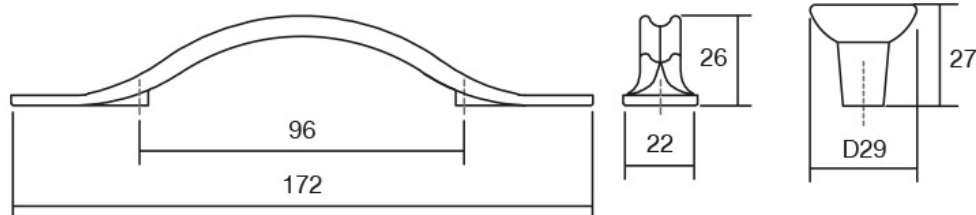

Шифра	H/mm	L/mm	Материјали	Финиш	Цена
91721	27	29	замак	калај	168 ден.
91723	26	172	замак	калај	317 ден.
91722	27	29	замак	антички месинг	175 ден.
91724	26	172	замак	антички месинг	337 ден.