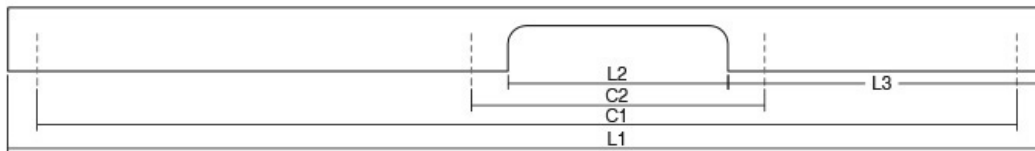

Дизајнот на Peak оддава впечаток на рачка со многу карактер. Има едноставен линеарен дизајн кој е синтеза од зголемена функционалност и модерен изглед. Достапна е во повеќе финиши брусена црна, мат бела, металик сива и металик кафена. Секој од овие финиши нуди оваа рачка да може да се вклопи во разновидни ентериери. Peak со должина од 1150мм во децентрализирана позиција и Peak со 1800мм должина во централна позиција може да се применат на високи и долги фронтони како врати од високи плакари.

0444- 64

Шифра	C1/mm	C2/mm	L/mm	Материјали	Финиш	Цена
91315	64	-	120	алуминиум	брусена црна	419 ден.
91316	64	-	120	алуминиум	мат бела	313 ден.
91355	64	-	120	алуминиум	мет. кафена	355 ден.
91356	64	-	120	алуминиум	металик сива	355 ден.
91311	192	160	250	алуминиум	брусена црна	717 ден.
91312	192	160	250	алуминиум	мат бела	598 ден.
91313	192	160	250	алуминиум	мет. кафена	603 ден.
91314	192	160	250	алуминиум	металик сива	603 ден.
91357	448	160	500	алуминиум	брусена црна	1.048 ден.
91358	448	160	500	алуминиум	мат бела	995 ден.
91359	448	160	500	алуминиум	металик сива	1.048 ден.
91360	448	160	500	алуминиум	мет. кафена	1.048 ден.
90851	768	160	800	алуминиум	брусен челик	1.485 ден.
91310	1120	160	1150	алуминиум	брусена црна	2.019 ден.
90852	1120	160	1150	алуминиум	металик сива	2.391 ден.
90890	1120	160	1150	алуминиум	мат бела	2.230 ден.
90853	1760	160	1800	алуминиум	брусена црна	3.327 ден.