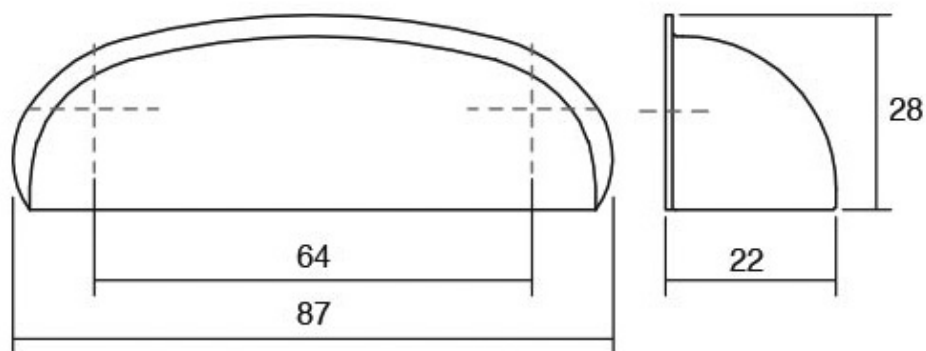

Шифра	C/mm	L/mm	Материјали	Финиш	Цена
6472	64	87	замак	антички бакар	242 ден.
6491	64	87	замак	античко сребро	297 ден.