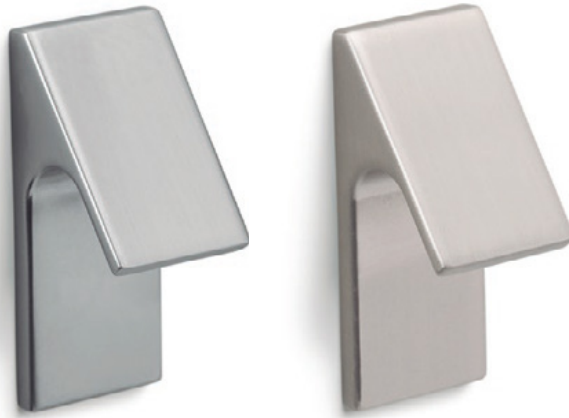

ZAPA0315

Zapa е мала и функционална рачка. Нејзиниот автентичен дизајн и лесниот дофат со еден прст, ја прави оваа рачка да биде лесна за користење и крајно атрактивна. Достапна е во мат хром и брусен челик финиш.