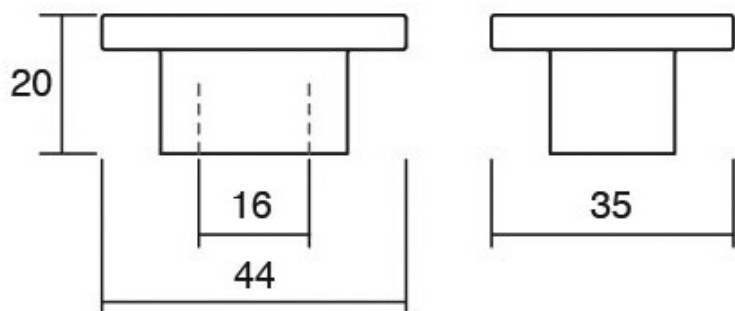

Шифра	С/мм	Л/мм	Материјали	Финиш	Цена
6442	16	-	замак	хром мат	254 ден.
6469	16	-	замак	брусен никел	254 ден.