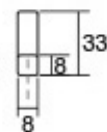

0452 - 128

0452 - 192 / 320 / 480 / 1120

0452 - 992

Шифра	C1/mm	C2/mm	L/mm	Материјали	Финиш	Цена
90630	128	-	160	железо	мат бела	239 ден.
90632	192	-	240	железо	мат бела	293 ден.
90634	320	-	400	железо	мат бела	392 ден.
90636	192	480	600	железо	мат бела	499 ден.
90638	192	992	1040	железо	мат бела	899 ден.
90640	192	1120	1150	железо	мат бела	993 ден.
90631	128	-	160	железо	мат црн	242 ден.
90633	192	-	240	железо	мат црн	299 ден.
90635	320	-	400	железо	мат црн	395 ден.
90637	192	480	600	железо	мат црн	509 ден.
90639	192	992	1040	железо	мат црн	904 ден.
90641	192	1120	1150	железо	мат црн	998 ден.
90798	128	-	160	железо	металик сива	275 ден.
90799	192	-	240	железо	металик сива	335 ден.
90800	320	-	400	железо	металик сива	428 ден.
90801	192	480	600	железо	металик сива	545 ден.
90988	192	992	1040	железо	металик сива	945 ден.
90889	192	1120	1150	железо	металик сива	1.055 ден.
91196	128	-	160	железо	металик кафена	337 ден.
91198	192	-	240	железо	металик кафена	385 ден.
91199	320	-	400	железо	металик кафена	548 ден.
91201	192	480	600	железо	металик кафена	630 ден.
91846	192	992	1040	железо	металик кафена	945 ден.
91845	192	1120	1150	железо	металик кафена	1.055 ден.