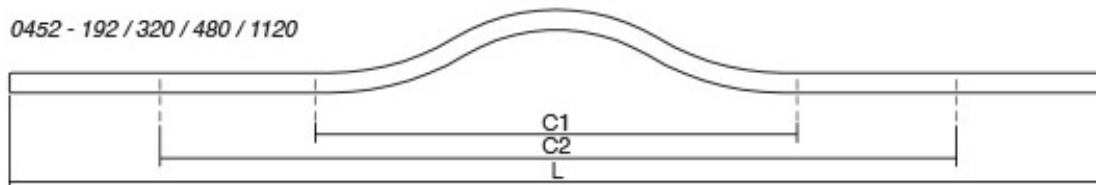

0452 - 192 / 320 / 480 / 1120