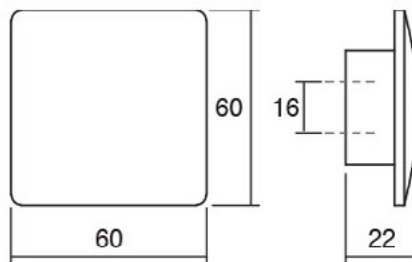

Шифра	A/mm	B/mm	Материјали	Финиш	Цена
92521	60	60	Дрво	Бела	458 ден.
92522	60	60	Дрво	Кафена	458 ден.
92520	60	60	Дрво	Натур	430 ден.
92523	60	60	Дрво	Црна	458 ден.