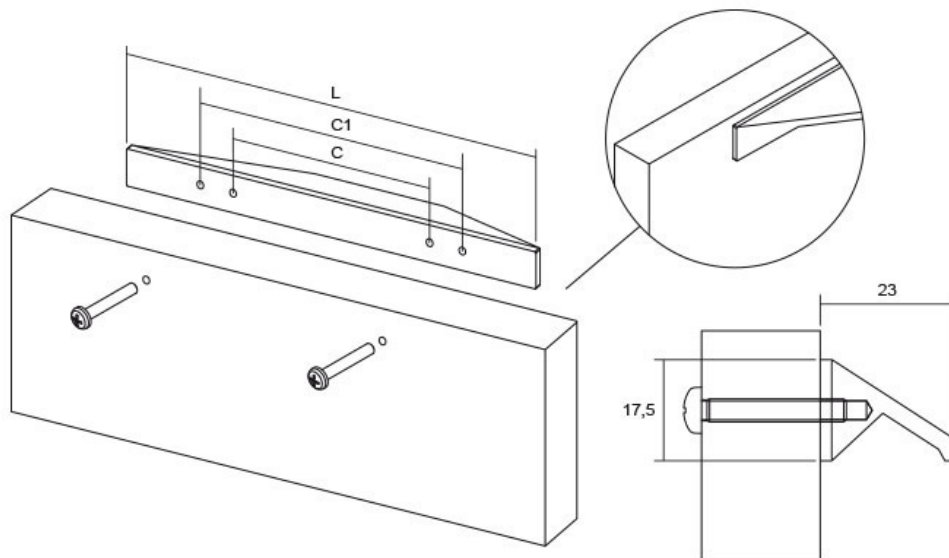

Шифра	C/mm	C1/mm	L/mm	Материјали	Финиш	Цена
90854	320	896	1000	алуминиум	брусен челик	1.397 ден.
92500	480	1376	1500	алуминиум	брусен челик	1.901 ден.
92726	320	896	1000	алуминиум	црна мат	1.467 ден.
90855	480	1376	1500	алуминиум	црна мат	2.058 ден.