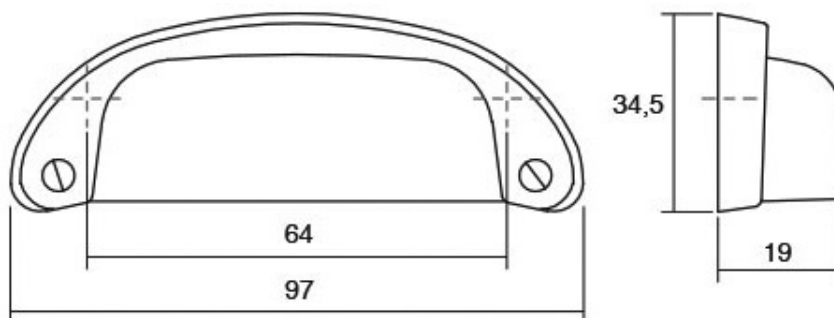

Шифра	C/mm	L/mm	Материјали	Финиш	Цена
6922	64	97	замак	мат црна	255 ден.
90080	64	97	замак	античко сребро	362 ден.
90434	64	97	замак	антички бакар	293 ден.