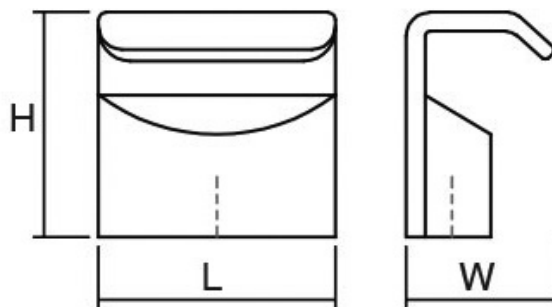

Шифра	C/mm	L/mm	H/mm	W/mm	Материјали	Финиш	Цена
7320	-	30	28	20	замак	брусен челик	175 ден.