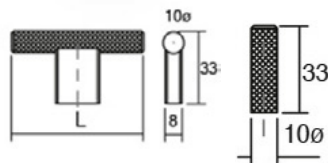

GRAF20430

Viefe® handles

Успешниот дизајн на Graf го иницираше создавањето на цела нова генерација Graf 2. Ја продолжуваме приказната и го задржавме автентичниот дизајн и специфичната рапава структура која обезбедува одличен прстофат и употреба на оваа рачка и на големи фронтони со примена на мала сила. Оваа рачка ја креираме во различни димензии со цел да ја прошириме нејзината намена буквално во сите простори од домувањето, кујна, спална соба, гардеробер, во бањата, па дури и во канцелариски простори и сите типови на деловни објекти. Обликувана во модерно индустриски стил и изработена од алуминиум совршено се вклопува во модерните ентериери. Достапна е во 5 различни димензии и финиши од нерѓосувачки челик, темна, брусен челик и брусен црн челик.