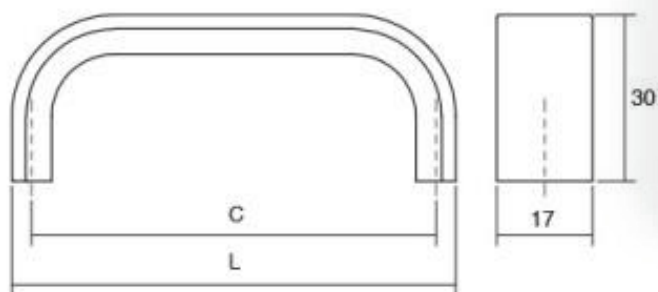

Sense Mini е тенка и многу лесна алуминиумска рачка, со минималистички изглед. Ова е новата верзија на Sense моделот која лесно се вклопува речиси во сите стилови на ентериерното уредување. Достапна е во брусен челик и црн мат финиш.