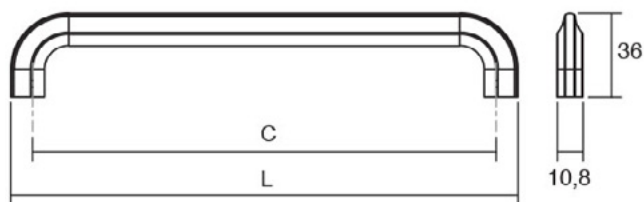

Оваа рачка изработена од алуминиум има класично елегантна линија во истовреме има и линеарни заоблувања што во комбинација прават безвременски дизајн. Лесно се вклопува речиси во сите простори како во домот така и во канцеларијата.. Достапна е само во мат црна варијанта која никогаш не излегува од мода.