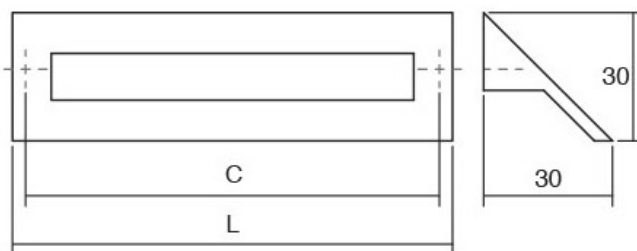

Шифра	C/mm	L/mm	Материјали	Финиш	Цена
90208	32	38,5	замак	брусен никел	251 ден.
90209	160	166,5	замак	брисен никел	433 ден.