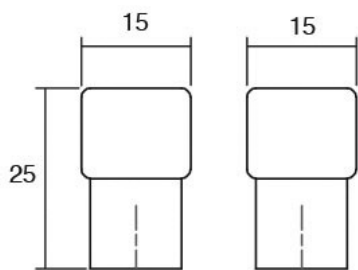

Шифра	L/mm	Материјали	Финиш	Цена
6464	15x15x25	алуминиум	мат црна	111 ден.
6905	15x15x25	алуминиум	полиран хром	123 ден.
6462	15x15x25	алуминиум	хром мат	138 ден.
6447	15x15x25	алуминиум	брусен никел	125 ден.