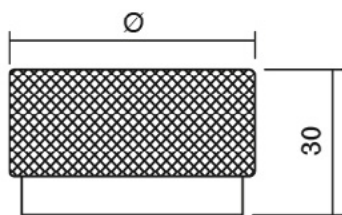

GRAF BIG0486

Viefe® handles

PR
DESIGN

Ги зголемивме димензиите на една од најпопуларните рачки Graf и ја создадовме Graf Big.

Изработена од алуминиум и мрежесто рапава на контурата, оваа рачка е со идеален прстофат. Со превземените карактеристики елегантоста и софистицираноста од нејзиниот претходник, Graf Big оддава свој печат со својот изглед и му додава вредност на мебелот на кој се поставува.

Достапна е во три финиши нерѓосувачки челик, темно брусен челик и четкана црна. Разновидните финиши ја прават оваа рачка да нуди многубројни комбинации во уредувањето за сите типови на простории. Заедно со Graf Big long се одличен додаток за било кој простор.

Шифра	Н/мм	Л/мм	Материјали	Финиш	Цена
91716	30	Ø50	алуминиум	брусен темен месинг	683 ден.
91715	30	Ø50	алуминиум	брусен челик	677 ден.
91717	30	Ø50	алуминиум	брусена црна	677 ден.