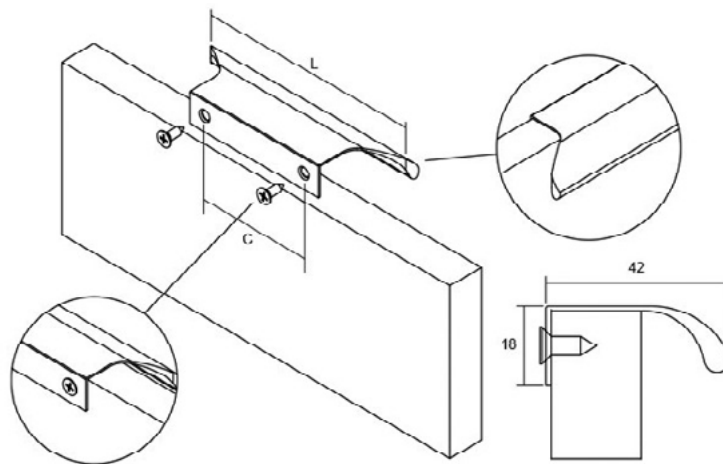

Шифра	C/mm	L/mm	Материјали	Финиш	Цена
6931	64	130	алуминиум	мат црна	286 ден.
6933	128	260	алуминиум	мат црна	391 ден.
6454	64	130	алуминиум	брусен челик	264 ден.
6451	128	260	алуминиум	брусен челик	380 ден.