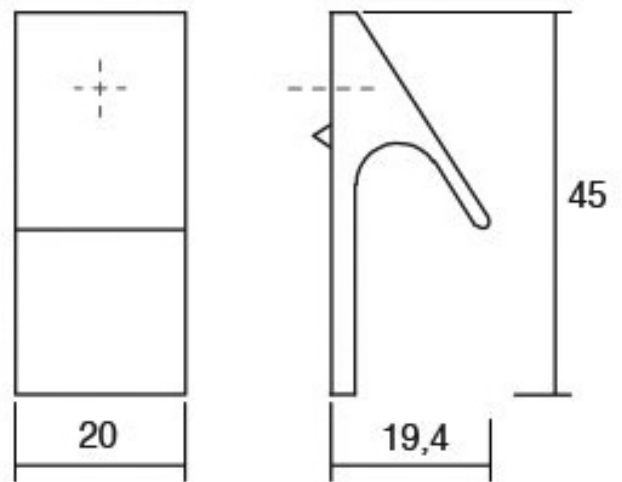

Шифра	C/mm	L/mm	Материјали	Финиш	Цена
7371	-	20x45x19,4	замак	брусен челик	177 ден.
7338	-	20x45x19,4	замак	мат хром	179 ден.