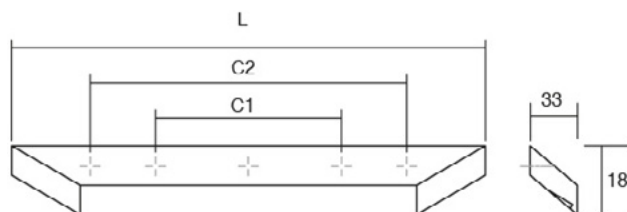

Шифра	C1/mm	C2/mm	L/mm	Материјали	Финиш	Цена
92507	160	/	200	Дрво	Бука	514 ден.
92508	160	/	200	Дрво	Јасен	573 ден.
92509	160	/	200	Дрво	Орев	629 ден.
92510	320	/	400	Дрво	Бука	719 ден.
92511	320	/	400	Дрво	Јасен	815 ден.
92512	320	/	400	Дрво	Орев	1.080 ден.
92513	320	480	600	Дрво	Бука	1.274 ден.
92514	320	480	600	Дрво	Јасен	1.505 ден.
92515	320	480	600	Дрво	Орев	1.753 ден.