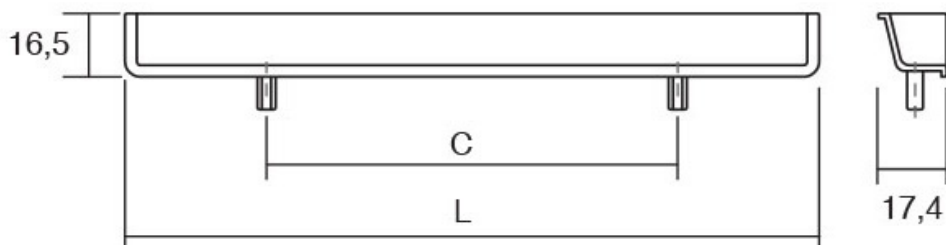

Шифра	C/mm	L/mm	Материјали	Финиш	Цена
7829	64	90	замак	мат бел	315 ден.
7831	64	90	замак	мат црн	315 ден.
90990	64	90	замак	брусен челик	303 ден.
92830	64	90	замак	брусена златна	326 ден.
90199	64	180	замак	мат бел	385 ден.
90200	64	180	замак	мат црн	389 ден.
90991	64	180	замак	брусен челик	341 ден.
92831	64	180	замак	брусена златна	399 ден.