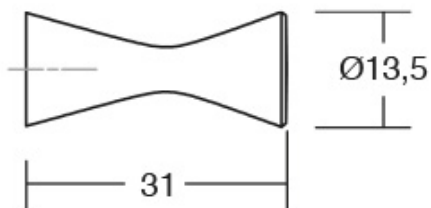

DIABOLO0497

Viefe^{handles}

Шифра	Ø/mm	L/mm	Материјали	Финиш	Цена
92586	13,5	31	алуминиум	брусен челик	186 ден.
92587	13,5	31	алуминиум	брусен месинг	187 ден.
92588	13,5	31	алуминиум	брусена црна	187 ден.
92589	13,5	31	алуминиум	брусена сива	187 ден.