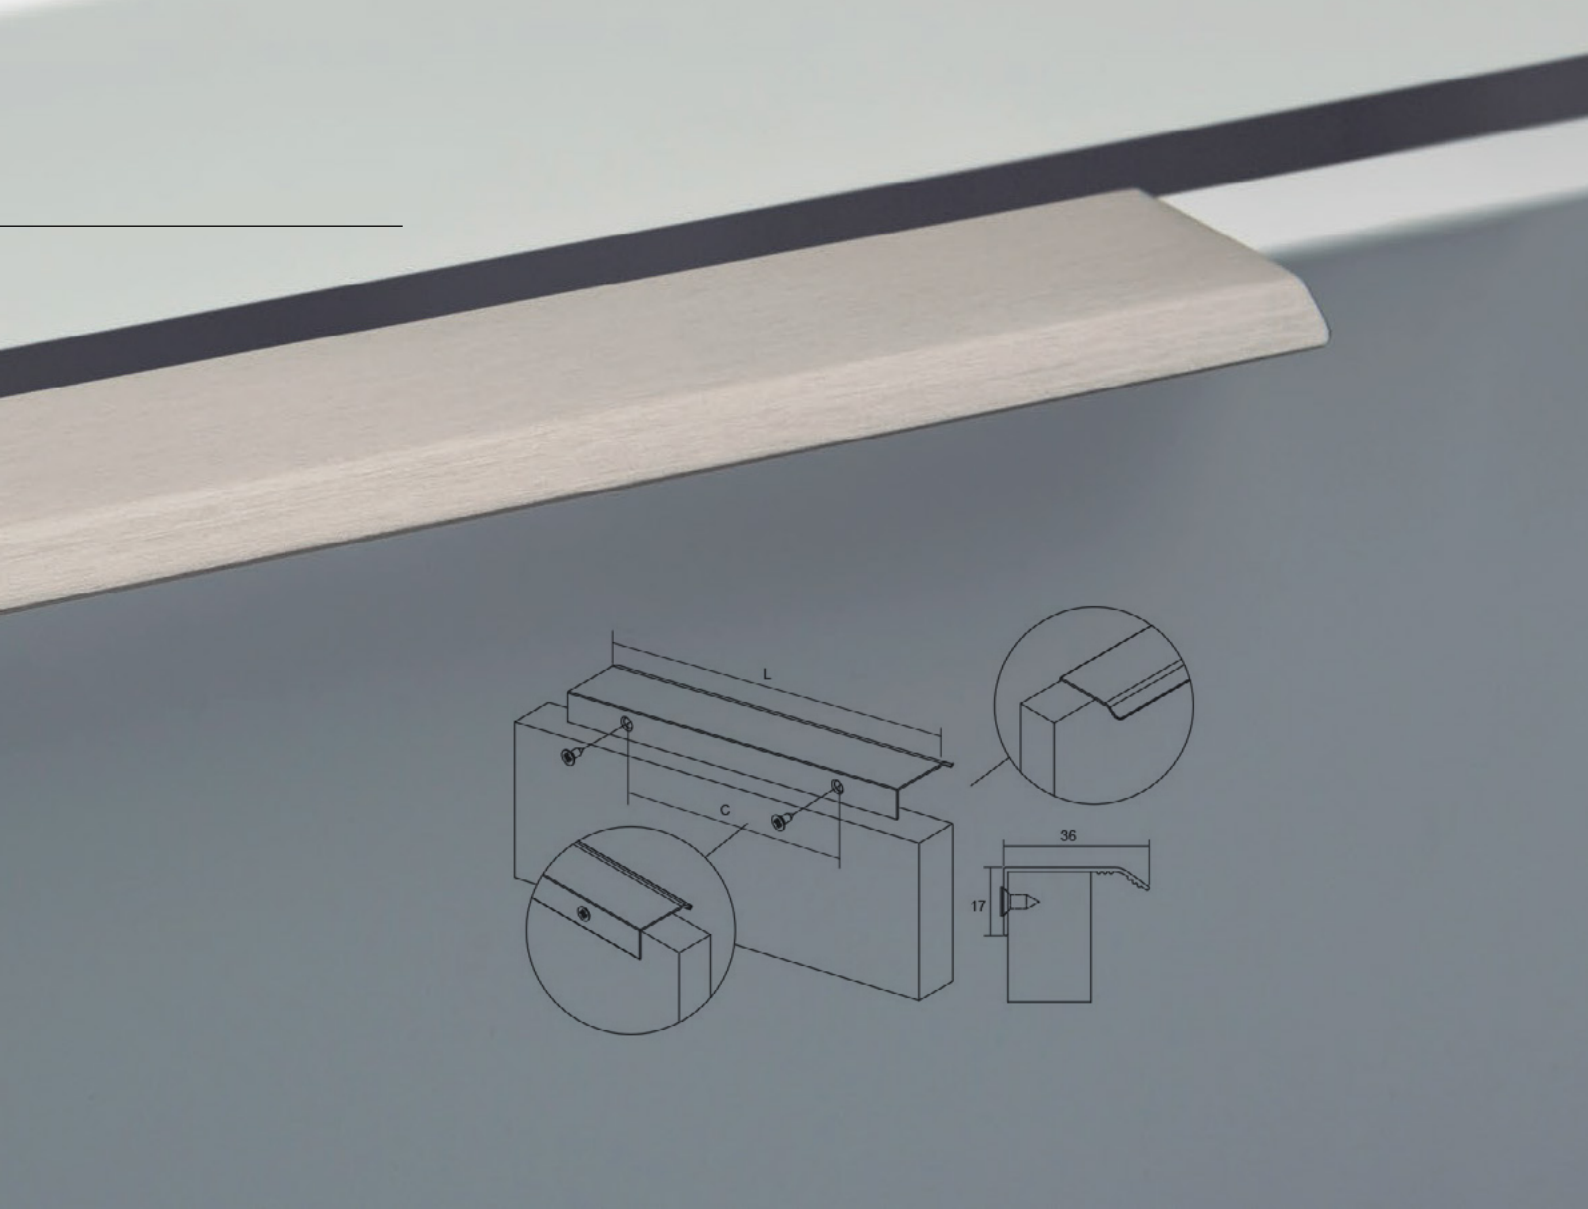

# CURVE0117

Curve е рачка со модерен и минималистички изглед. Изработена е од алуминиумски профил во црн мат финиш, бел мат финиш, брусен челик и најновиот брусена сива финиш. Многу е деликатна и затоа е достапна во 5 должини и две дебелини што дозволува разновидни комбинации.