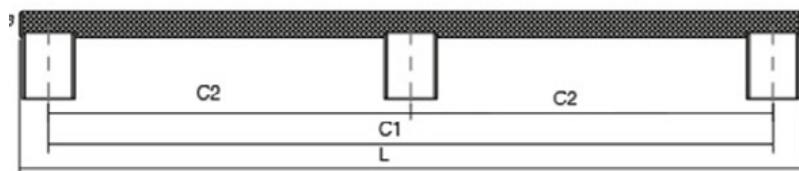

GRAF20430

Viefe® handles

Успешниот дизајн на Graf го иницираше создавањето на цела нова генерација Graf 2. Ја продолжуваме приказната и го задржавме автентичниот дизајн и специфичната рапава структура која обезбедува одличен прстофат и употреба на оваа рачка и на големи фронтони со примена на мала сила. Оваа рачка ја креираме во различни димензии со цел да ја прошириме нејзината намена буквално во сите простори од домувањето, кујна, спална соба, гардеробер, во бањата, па дури и во канцелариски простори и сите типови на деловни објекти. Обликувана во модерно индустриски стил и изработена од алуминиум совршено се вклопува во модерните ентериери. Достапна е во 5 различни димензии и финиши од нерѓосувачки челик, темна, брусен челик и брусен црн челик.