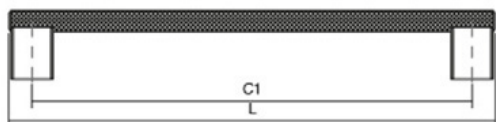

GRAF20430

Viefe® handles

Успешниот дизајн на Graf го иницираше создавањето на цела нова генерација Graf 2. Ја продолжуваме приказната и го задржавме автентичниот дизајн и специфичната рапава структура која обезбедува одличен прстофат и употреба на оваа рачка и на големи фронтони со примена на мала сила. Оваа рачка ја креираме во различни димензии со цел да ја прошириме нејзината намена буквално во сите простори од домувањето, кујна, спална соба, гардеробер, во бањата, па дури и во канцелариски простори и сите типови на деловни објекти. Обликувана во модерно индустриски стил и изработена од алуминиум совршено се вклопува во модерните ентериери. Достапна е во 5 различни димензии и финиши од нерѓосувачки челик, темна, брусен челик и брусен црн челик.