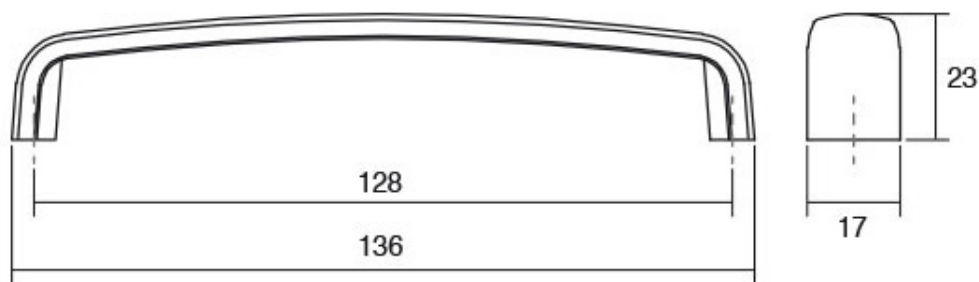

Шифра	C/mm	L/mm	Материјали	Финиш	Цена
90201	128	135	замак	античко сребро	349 ден.
90202	128	135	замак	антички бакар	336 ден.