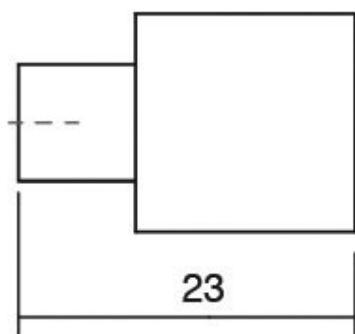

Шифра	C/mm	L/mm	Материјали	Финиш	Цена
7371	-	20x45x19,4	замак	брусен челик	177 ден.
7338	-	20x45x19,4	замак	мат хром	179 ден.

One е рачка со минималистички изглед која истовремено може да се комбинира во наједноставните ентериерни уредувања и во најсофистицираните. Изработена е од замак легура и достапна во брусен челик, брусен хром и хром мат финиш.