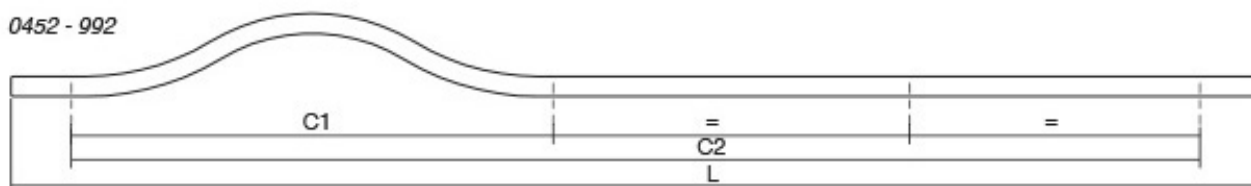

0452 - 128

0452 - 192 / 320 / 480 / 1120

0452 - 992

Шифра	C1/mm	C2/mm	L/mm	Материјали	Финиш	Цена
90630	128	-	160	железо	мат бела	239 ден.
90632	192	-	240	железо	мат бела	293 ден.
90634	320	-	400	железо	мат бела	392 ден.
90636	192	480	600	железо	мат бела	499 ден.
90638	192	992	1040	железо	мат бела	899 ден.
90640	192	1120	1150	железо	мат бела	993 ден.
90631	128	-	160	железо	мат црн	242 ден.
90633	192	-	240	железо	мат црн	299 ден.
90635	320	-	400	железо	мат црн	395 ден.
90637	192	480	600	железо	мат црн	509 ден.
90639	192	992	1040	железо	мат црн	904 ден.
90641	192	1120	1150	железо	мат црн	998 ден.
90798	128	-	160	железо	металик сива	275 ден.
90799	192	-	240	железо	металик сива	335 ден.
90800	320	-	400	железо	металик сива	428 ден.
90801	192	480	600	железо	металик сива	545 ден.
90988	192	992	1040	железо	металик сива	945 ден.
90889	192	1120	1150	железо	металик сива	1.055 ден.
91196	128	-	160	железо	металик кафена	337 ден.
91198	192	-	240	железо	металик кафена	385 ден.
91199	320	-	400	железо	металик кафена	548 ден.
91201	192	480	600	железо	металик кафена	630 ден.
91846	192	992	1040	железо	металик кафена	945 ден.
91845	192	1120	1150	железо	металик кафена	1.055 ден.