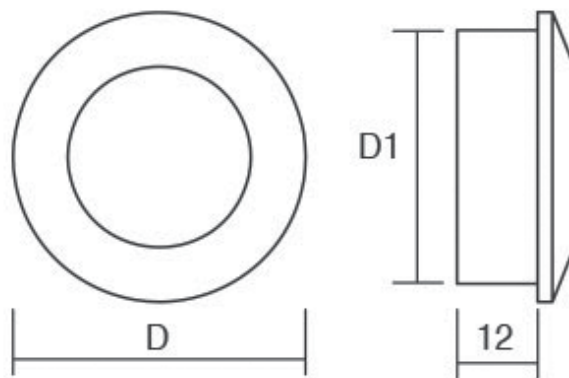

Шифра	D1/mm	D2/mm	Материјали	Финиш	Цена
7349	40	36	замак	хром мат	189 ден.
90644	40	36	замак	мат црна	209 ден.