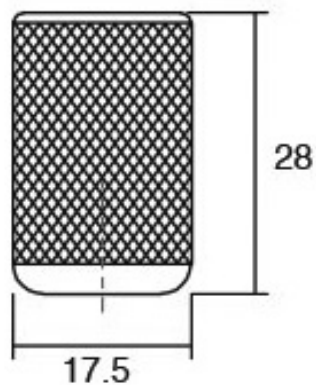

Шифра	С/мм	Л/мм	Материјали	Финиш	Цена
6942	-	Ø17.5/28	алуминиум	елоксиран мат	109 ден.
6940	-	Ø17.5/28	алуминиум	мат црна	118 ден.
6908	-	Ø17.5/28	алуминиум	брусен месинг	187 ден.
6909	-	Ø17.5/28	алуминиум	брусен челик	119 ден.
92057	-	Ø17.5/28	алуминиум	брусен темен месинг	182 ден.
92058	-	Ø17.5/28	алуминиум	полиран хром	116 ден.