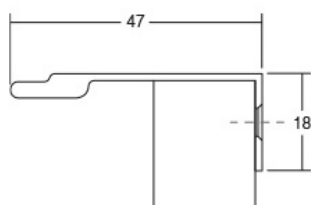

Шифра	C/mm	C1/mm	L/mm	Материјали	Финиш	Цена
91361	32	-	50	алуминиум	елоксиран мат	175 ден.
91362	32	-	50	алуминиум	црна мат	175 ден.
91363	32	-	50	алуминиум	брусен челик	175 ден.
91364	128	-	150	алуминиум	елоксиран мат	242 ден.
91365	128	-	150	алуминиум	црна мат	242 ден.
91366	128	-	150	алуминиум	брусен челик	242 ден.
91367	192	-	250	алуминиум	елоксиран мат	327 ден.
91368	192	-	250	алуминиум	црна мат	327 ден.
91369	192	-	250	алуминиум	брусен челик	327 ден.