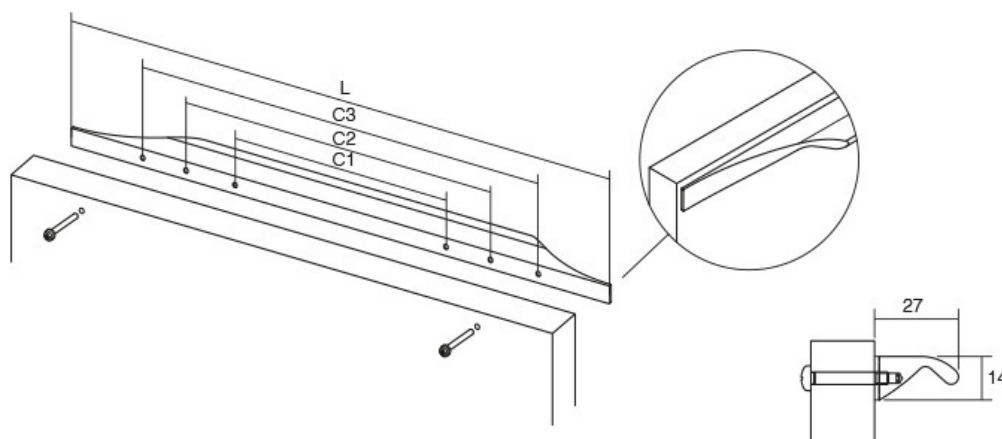

Шифра	C1/mm	C2/mm	C3/mm	L/mm	Материјали	Финиш	Цена
6915	32	/	/	140	алуминиум	античка бронза	388 ден.
6929	64	/	/	290	алуминиум	античка бронза	597 ден.
90989	192	360	/	490	алуминиум	античка бронза	1.103 ден.
90856	320	832	1060	1190	алуминиум	античка бронза	2.379 ден.
6910	32	/	/	140	алуминиум	брусен челик	353 ден.
6906	64	/	/	190	алуминиум	брусен челик	397 ден.
6917	160	/	/	290	алуминиум	брусен челик	519 ден.
91713	128	260	/	390	алуминиум	брусен челик	840 ден.
91714	192	360	/	490	алуминиум	брусен челик	1.020 ден.
91847	320	832	1060	1190	алуминиум	брусен челик	2.155 ден.