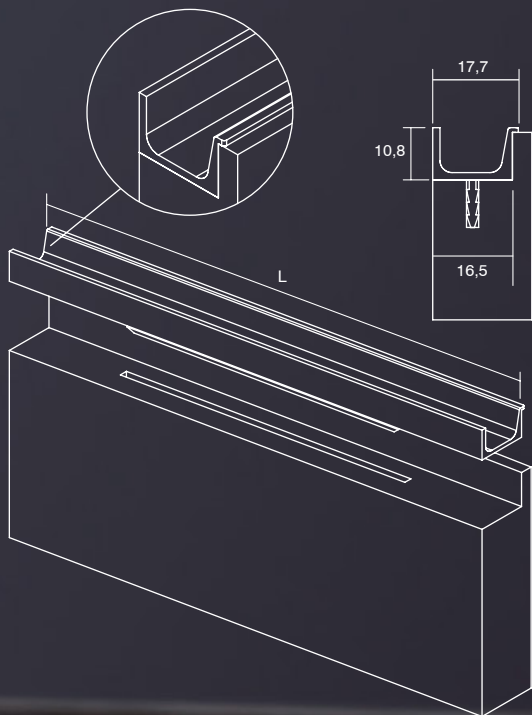

JEY20163

Синтезата помеѓу софистицирано и практично ја опишува Јеу, рачка специјално дизајнирана за фронтони со минимална дебелина од 18mm. Се вградува во рамнина на самиот фронт што особено доаѓа до израз доколку фронтот е од фурниран материјал или пак дрво. Јеу рачката е лесна за дофат и соодветно се комбинира со моделот Јеу 2. Достапна е во одредени должини прикажани во табелата подолу.