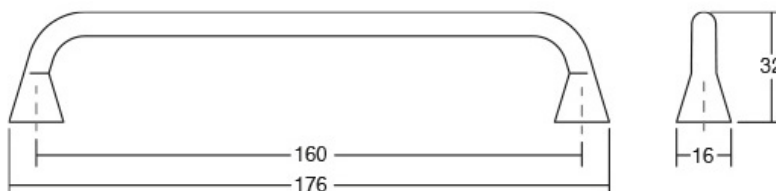

Шифра	C/mm	L/mm	Материјали	Финиш	Цена
91083	160	176	замак	брусена златна	327 ден.
91084	160	176	замак	графит сива	226 ден.
91085	160	176	замак	црна мат	226 ден.
91308	160	176	замак	брусен бакар	333 ден.