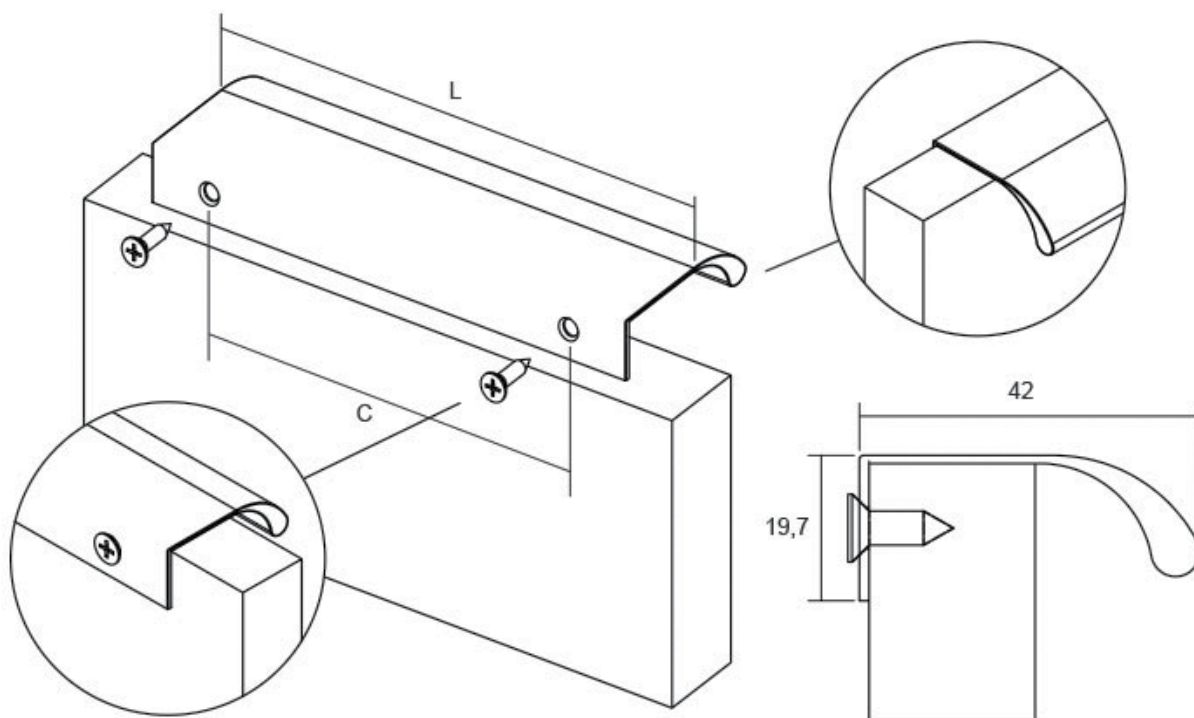

Она е рачка чијашто форма дава минималистички изглед, а сепак овозможува лесен пристап и отворање на фронтот од елементот. Оваа рачка е лесно вградлива, се прицврстува од позади, што овозможува да биде прифатлива за различни дебелини на материјалот од фронтот. Идеална примена има за кујнски острови и вертикални елементи во простор. Достапна е во финиш на брусен челик, брусена сива, брусена црна и мат бела. Најдолгата димензија од 1500mm овозможува да се имплементира на вратички со поголема должина.