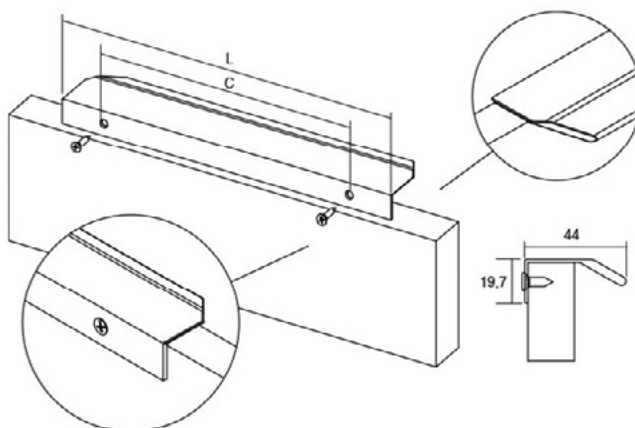

Шифра	C/mm	L/mm	Материјали	Финиш	Цена
6457	64	100	алуминиум	алуминиум мат	209 ден.
6466	128	200	алуминиум	алуминиум мат	277 ден.
6461	256	350	алуминиум	алуминиум мат	427 ден.
6482	64	100	алуминиум	бр.темен месинг	228 ден.
6448	128	200	алуминиум	бр.темен месинг	303 ден.
90753	256	350	алуминиум	бр.темен месинг	499 ден.
90849	1120	1200	алуминиум	бр.темен месинг	1.380 ден.
6493	64	100	алуминиум	мат црна	229 ден.
6490	128	200	алуминиум	мат црна	313 ден.
6480	256	350	алуминиум	мат црна	499 ден.
90699	1120	1200	алуминиум	мат црна	1.339 ден.