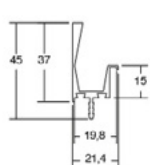

HEXXA0449 long

Viefe^{handles}

PR
DESIGN