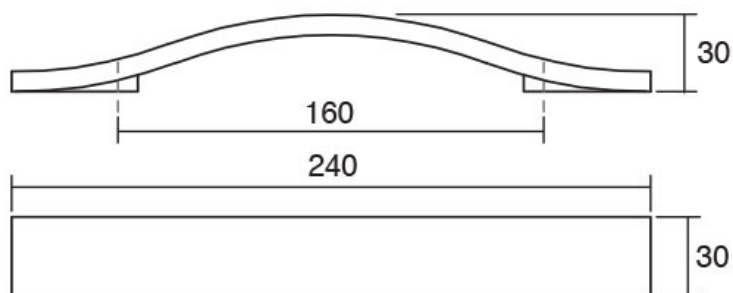

Шифра	С1/мм	L/мм	Материјали	Финиш	Цена
92517	160	240	Дрво	Бела	651 ден.
92518	160	240	Дрво	Кафена	651 ден.
92516	160	240	Дрво	натур	604 ден.
92519	160	240	Дрво	Црна	651 ден.