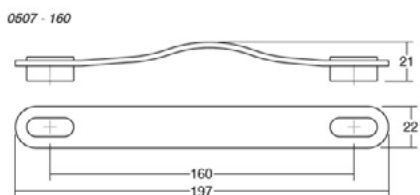

OBLONG0507

Viefe® handles

Шифра	H/mm	L/mm	Материјали	Финиш	Цена
92834	22	70	кожа + замак	црна + брусена сива	519 ден.
92835	22	70	кожа + замак	беж + мат црна	519 ден.
92837	22	70	кожа + замак	кафена + брус. злато	519 ден.
92838	22	70	кожа + замак	кафена + мат црна	519 ден.
92839	22	197	кожа + замак	црна + брусена сива	891 ден.
92840	22	197	кожа + замак	кафена + мат црна	891 ден.