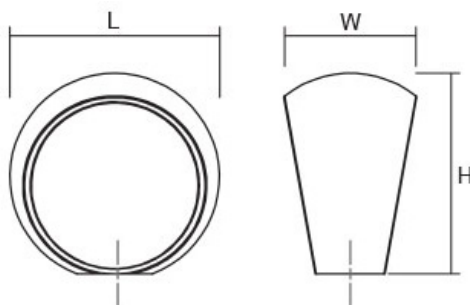

Шифра	Ø/mm	Материјали	Финиш	Цена
92501	24	замак	Брусен челик	143 ден.
92502	24	замак	Брусен месинг	203 ден.