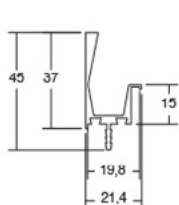

HEXXA0449

Viefe® handles

Шифра	L/mm	Материјали	Финиш	Цена
92648	200	алуминиум + замек	мат црна	653 ден.

* Во сетот се вклучени капачињата за рачкава во соодветен финиш

Сет HEXXA рачка со капаче

92647 | мат црна | 1.479 ден.

25