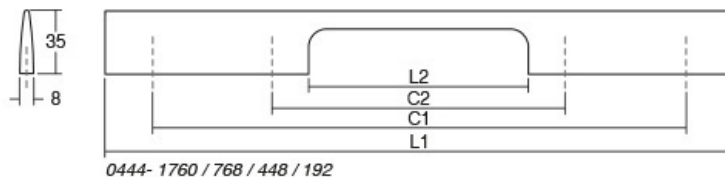

Дизајнот на Peak оддава впечаток на рачка со многу карактер. Има едноставен линеарен дизајн кој е синтеза од зголемена функционалност и модерен изглед. Достапна е во повеќе финиши брусена црна, мат бела, металик сива и металик кафена. Секој од овие финиши нуди оваа рачка да може да се вклопи во разновидни ентериери. Peak со должина од 1150мм во децентрализирана позиција и Peak со 1800мм должина во централна позиција може да се применат на високи и долги фронтони како врати од високи плакари.

0444- 64

Шифра	C1/mm	C2/mm	L/mm	Материјали	Финиш	Цена
91315	64	-	120	алуминиум	брусена црна	419 ден.
91316	64	-	120	алуминиум	мат бела	313 ден.
91355	64	-	120	алуминиум	мет. кафена	355 ден.
91356	64	-	120	алуминиум	металик сива	355 ден.
91311	192	160	250	алуминиум	брусена црна	717 ден.
91312	192	160	250	алуминиум	мат бела	598 ден.
91313	192	160	250	алуминиум	мет. кафена	603 ден.
91314	192	160	250	алуминиум	металик сива	603 ден.
91357	448	160	500	алуминиум	брусена црна	1.048 ден.
91358	448	160	500	алуминиум	мат бела	995 ден.
91359	448	160	500	алуминиум	металик сива	1.048 ден.
91360	448	160	500	алуминиум	мет. кафена	1.048 ден.
90851	768	160	800	алуминиум	брусен челик	1.485 ден.
91310	1120	160	1150	алуминиум	брусена црна	2.019 ден.
90852	1120	160	1150	алуминиум	металик сива	2.391 ден.
90890	1120	160	1150	алуминиум	мат бела	2.230 ден.
90853	1760	160	1800	алуминиум	брусена црна	3.327 ден.