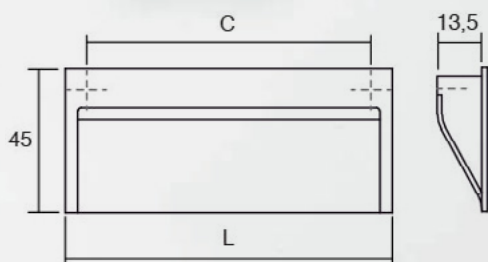

Шифра	C/mm	L/mm	Материјали	Финиш	Цена
92059	32	45	замак	брусен челик	338 ден.
92060	32	45	замак	мат црна	309 ден.
92299	160	173	замак	мат црна	589 ден.