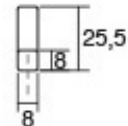

0452 - 128

0452 - 192 / 320 / 480 / 1120

0452 - 992

Шифра	C1/mm	C2/mm	L/mm	Материјали	Финиш	Цена
90630	128	-	160	железо	мат бела	239 ден.
90632	192	-	240	железо	мат бела	293 ден.
90634	320	-	400	железо	мат бела	392 ден.
90636	192	480	600	железо	мат бела	499 ден.
90638	192	992	1040	железо	мат бела	899 ден.
90640	192	1120	1150	железо	мат бела	993 ден.
90631	128	-	160	железо	мат црн	242 ден.
90633	192	-	240	железо	мат црн	299 ден.
90635	320	-	400	железо	мат црн	395 ден.
90637	192	480	600	железо	мат црн	509 ден.
90639	192	992	1040	железо	мат црн	904 ден.
90641	192	1120	1150	железо	мат црн	998 ден.
90798	128	-	160	железо	металик сива	275 ден.
90799	192	-	240	железо	металик сива	335 ден.
90800	320	-	400	железо	металик сива	428 ден.
90801	192	480	600	железо	металик сива	545 ден.
90988	192	992	1040	железо	металик сива	945 ден.
90889	192	1120	1150	железо	металик сива	1.055 ден.
91196	128	-	160	железо	металик кафена	337 ден.
91198	192	-	240	железо	металик кафена	385 ден.
91199	320	-	400	железо	металик кафена	548 ден.
91201	192	480	600	железо	металик кафена	630 ден.
91846	192	992	1040	железо	металик кафена	945 ден.
91845	192	1120	1150	железо	металик кафена	1.055 ден.