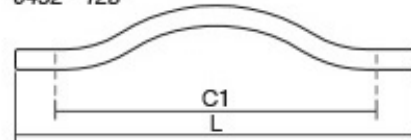

0452 - 128

0452 - 192 / 320 / 480 / 1120

0452 - 992

Шифра	C1/mm	C2/mm	L/mm	Материјали	Финиш	Цена
90630	128	-	160	железо	мат бела	239 ден.
90632	192	-	240	железо	мат бела	293 ден.
90634	320	-	400	железо	мат бела	392 ден.
90636	192	480	600	железо	мат бела	499 ден.
90638	192	992	1040	железо	мат бела	899 ден.
90640	192	1120	1150	железо	мат бела	993 ден.
90631	128	-	160	железо	мат црн	242 ден.
90633	192	-	240	железо	мат црн	299 ден.
90635	320	-	400	железо	мат црн	395 ден.
90637	192	480	600	железо	мат црн	509 ден.
90639	192	992	1040	железо	мат црн	904 ден.
90641	192	1120	1150	железо	мат црн	998 ден.
90798	128	-	160	железо	металик сива	275 ден.
90799	192	-	240	железо	металик сива	335 ден.
90800	320	-	400	железо	металик сива	428 ден.
90801	192	480	600	железо	металик сива	545 ден.
90988	192	992	1040	железо	металик сива	945 ден.
90889	192	1120	1150	железо	металик сива	1.055 ден.
91196	128	-	160	железо	металик кафена	337 ден.
91198	192	-	240	железо	металик кафена	385 ден.
91199	320	-	400	железо	металик кафена	548 ден.
91201	192	480	600	железо	металик кафена	630 ден.
91846	192	992	1040	железо	металик кафена	945 ден.
91845	192	1120	1150	железо	металик кафена	1.055 ден.