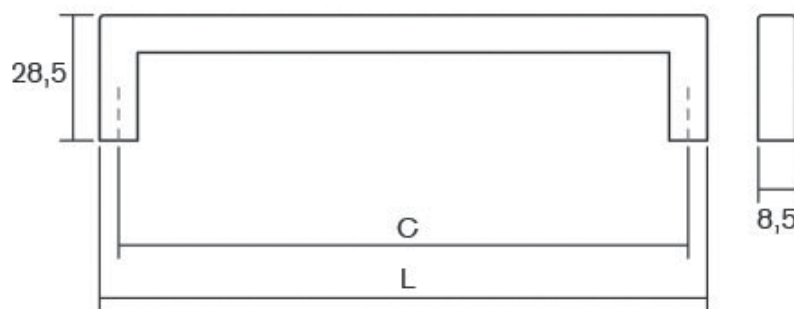

U0056

Viefe® handles

PR
DESIGN

U е рачка со прави линии со универзален дизајн кој и дава доза на елеганција, што ја прави одлично да се вклопува во разновидни стилови на мебел. Достапна е во хром мат, брусен никел и црн мат финиши и 3 различни димензии со што оваа рачка е во постојан тренд и е на врвот на најпродаваните Viefe® производи.