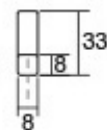

0452 - 128

0452 - 192 / 320 / 480 / 1120

0452 - 992

Шифра	C1/mm	C2/mm	L/mm	Материјали	Финиш	Цена
90630	128	-	160	железо	мат бела	239 ден.
90632	192	-	240	железо	мат бела	293 ден.
90634	320	-	400	железо	мат бела	392 ден.
90636	192	480	600	железо	мат бела	499 ден.
90638	192	992	1040	железо	мат бела	899 ден.
90640	192	1120	1150	железо	мат бела	993 ден.
90631	128	-	160	железо	мат црн	242 ден.
90633	192	-	240	железо	мат црн	299 ден.
90635	320	-	400	железо	мат црн	395 ден.
90637	192	480	600	железо	мат црн	509 ден.
90639	192	992	1040	железо	мат црн	904 ден.
90641	192	1120	1150	железо	мат црн	998 ден.
90798	128	-	160	железо	металик сива	275 ден.
90799	192	-	240	железо	металик сива	335 ден.
90800	320	-	400	железо	металик сива	428 ден.
90801	192	480	600	железо	металик сива	545 ден.
90988	192	992	1040	железо	металик сива	945 ден.
90889	192	1120	1150	железо	металик сива	1.055 ден.
91196	128	-	160	железо	металик кафена	337 ден.
91198	192	-	240	железо	металик кафена	385 ден.
91199	320	-	400	железо	металик кафена	548 ден.
91201	192	480	600	железо	металик кафена	630 ден.
91846	192	992	1040	железо	металик кафена	945 ден.
91845	192	1120	1150	железо	металик кафена	1.055 ден.