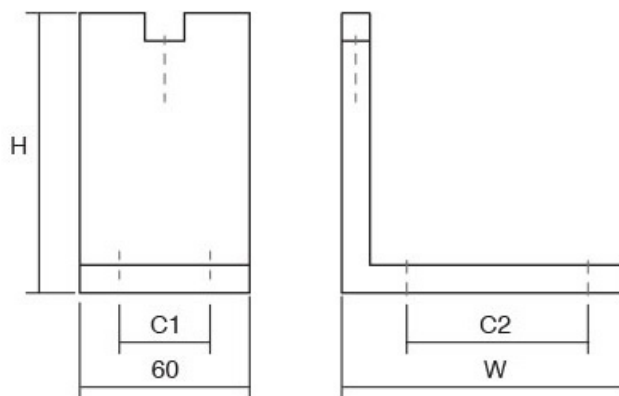

Шифра	C1/mm	C2/mm	H/mm	W/mm	Материјали	Финиш	Цена
6465	32	44	100	80	алуминиум	брусен челик	786 ден.
90994	32	44	100	80	алуминиум	брусена црна	781 ден.
92599	32	44	100	80	алуминиум	бр. темен месинг	914 ден.
91844	32	44	150	80	алуминиум	брусена црна	995 ден.

111