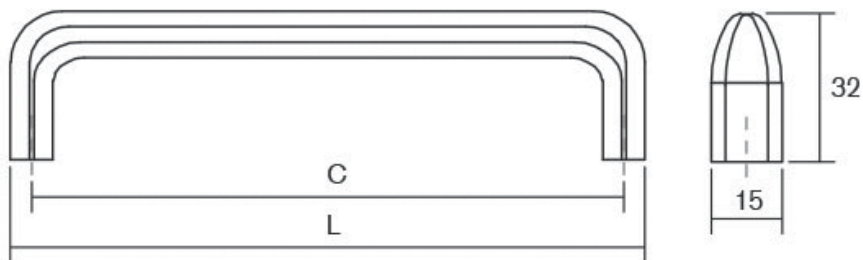

Шифра	C/mm	L/mm	Материјали	Финиш	Цена
6458	128	137	замак	калај	329 ден.
6919	192	201	замак	калај	412 ден.
6907	128	137	замак	брусен бакар	333 ден.
6920	192	201	замак	брусен бакар	475 ден.
90708	128	137	замак	антички месинг	352 ден.
90709	192	201	замак	антички месинг	455 ден.
91853	128	137	замак	брусен челик	333 ден.
91854	192	201	замак	брусен челик	477 ден.