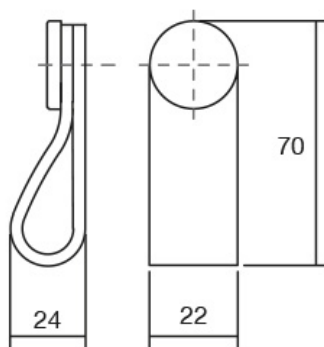

Шифра	H/mm	L/mm	Материјали	Финиш	Цена
91850	70	22	кожа + замак	беж + црна	475 ден.
92055	70	22	кожа + замак	беж+калај	475 ден.
92303	70	22	кожа + замак	беж+месинг	475 ден.
91848	70	22	кожа + замак	кафена + црна	475 ден.
92056	70	22	кожа + замак	кафена+калај	475 ден.
91849	70	22	кожа + замак	црна + калај	475 ден.
91851	70	22	кожа + замак	црна + месинг	475 ден.
91852	70	22	кожа + замак	црна + црна	475 ден.