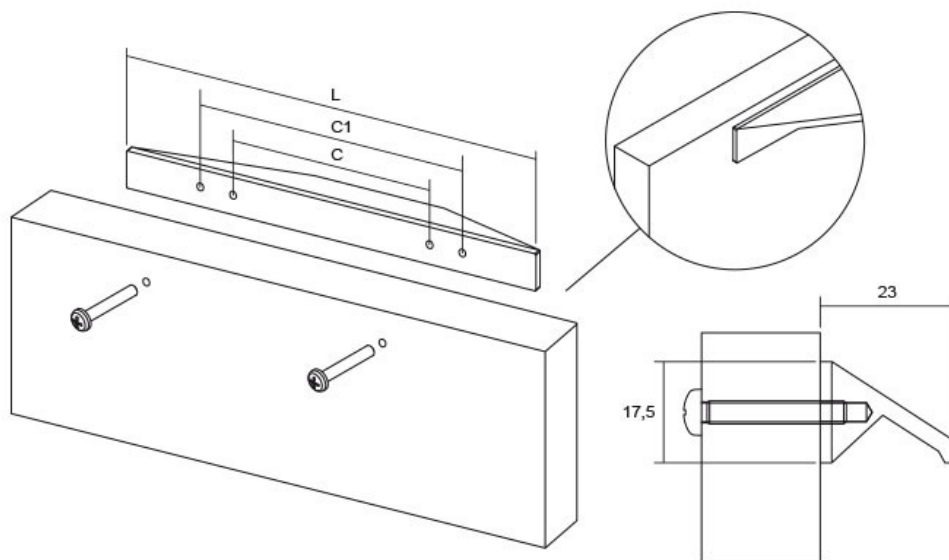

Шифра	C/mm	C1/mm	L/mm	Материјали	Финиш	Цена
90854	320	896	1000	алуминиум	брусен челик	1.397 ден.
92500	480	1376	1500	алуминиум	брусен челик	1.901 ден.
90855	480	1376	1500	алуминиум	црна мат	2.058 ден.