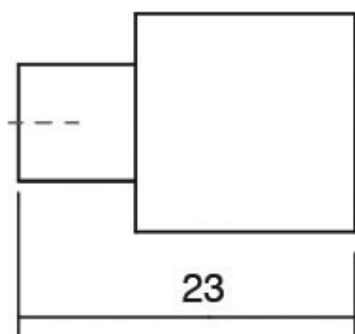

Шифра	C/mm	L/mm	Материјали	Финиш	Цена
7371	-	20x45x19,4	замак	брусен челик	167 ден.
7338	-	20x45x19,4	замак	мат хром	169 ден.

One е рачка со минималистички изглед која истовремено може да се комбинира во наједноставните ентериерни уредувања и во најсофистицираните. Изработена е од замак легура и достапна во брусен челик, брусен хром и хром мат финиш.