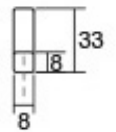

0452 - 128

0452 - 192 / 320 / 480 / 1120

0452 - 992

Шифра	C <sub>1</sub> /mm	C <sub>2</sub> /mm	L/mm	Материјали	Финиш	Цена
90630	128	-	160	железо	мат бела	239 ден.
90632	192	-	240	железо	мат бела	293 ден.
90634	320	-	400	железо	мат бела	392 ден.
90636	192	480	600	железо	мат бела	499 ден.
90638	192	992	1040	железо	мат бела	899 ден.
90640	192	1120	1150	железо	мат бела	993 ден.
90631	128	-	160	железо	мат црн	242 ден.
90633	192	-	240	железо	мат црн	299 ден.
90635	320	-	400	железо	мат црн	395 ден.
90637	192	480	600	железо	мат црн	509 ден.
90639	192	992	1040	железо	мат црн	904 ден.
90641	192	1120	1150	железо	мат црн	998 ден.
90798	128	-	160	железо	металик сива	275 ден.
90799	192	-	240	железо	металик сива	335 ден.
90800	320	-	400	железо	металик сива	428 ден.
90801	192	480	600	железо	металик сива	545 ден.
90988	192	992	1040	железо	металик сива	945 ден.
90889	192	1120	1150	железо	металик сива	1.055 ден.
91196	128	-	160	железо	металик кафена	337 ден.
91198	192	-	240	железо	металик кафена	385 ден.
91199	320	-	400	железо	металик кафена	548 ден.
91201	192	480	600	железо	металик кафена	630 ден.
91846	192	992	1040	железо	металик кафена	945 ден.
91845	192	1120	1150	железо	металик кафена	1.055 ден.