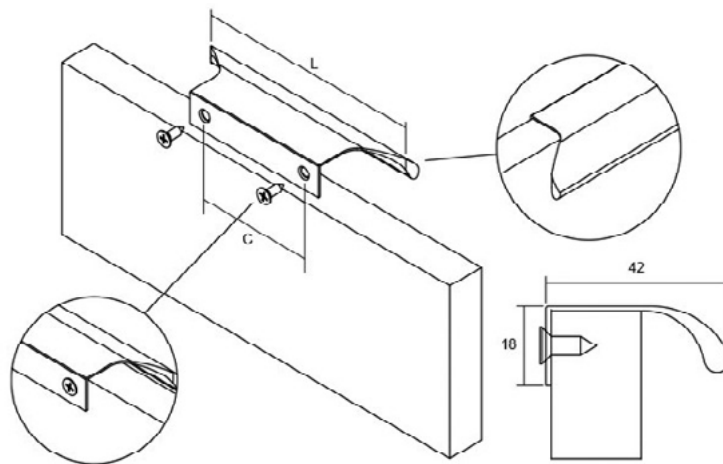

Шифра	C/mm	L/mm	Материјали	Финиш	Цена
6931	64	130	алуминиум	мат црна	270 ден.
6933	128	260	алуминиум	мат црна	368 ден.
6454	64	130	алуминиум	брусен челик	249 ден.
6451	128	260	алуминиум	брусен челик	359 ден.