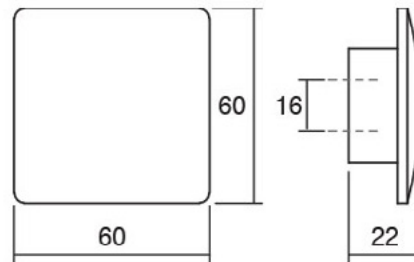

Шифра	A/mm	B/mm	Материјали	Финиш	Цена
92521	60	60	Дрво	Бела	430 ден.
92522	60	60	Дрво	Кафена	458 ден.
92520	60	60	Дрво	Натур	458 ден.
92523	60	60	Дрво	Црна	458 ден.