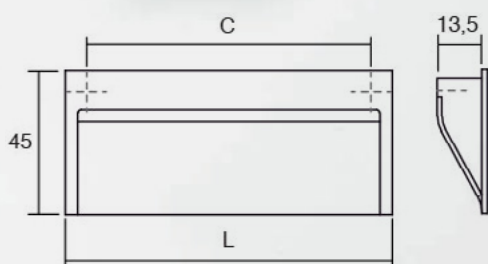

Шифра	C/mm	L/mm	Материјали	Финиш	Цена
92059	32	45	замак	брусен челик	319 ден.
92060	32	45	замак	мат црна	291 ден.
92299	160	173	замак	мат црна	575 ден.