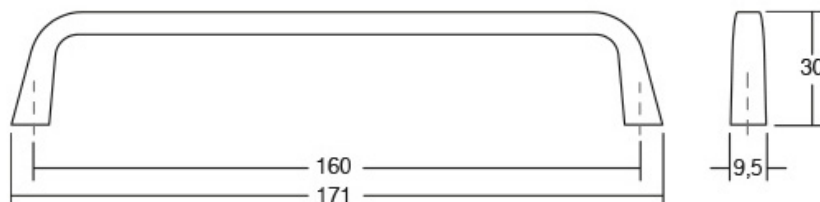

Шифра	С/мм	Л/мм	Материјали	Финиш	Цена
91088	160	171	замак	брусен бакар	303 ден.
91086	160	171	замак	графит сива	215 ден.
91087	160	171	замак	црна мат	285 ден.
91309	160	171	замак	брусена златна	305 ден.
92054	160	171	замак	брусен челик	307 ден.