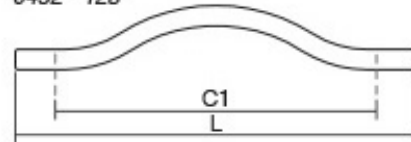

0452 - 128

0452 - 192 / 320 / 480 / 1120

0452 - 992

Шифра	C₁/mm	C₂/mm	L/mm	Материјали	Финиш	Цена
90630	128	-	160	железо	мат бела	239 ден.
90632	192	-	240	железо	мат бела	293 ден.
90634	320	-	400	железо	мат бела	392 ден.
90636	192	480	600	железо	мат бела	499 ден.
90638	192	992	1040	железо	мат бела	899 ден.
90640	192	1120	1150	железо	мат бела	993 ден.
90631	128	-	160	железо	мат црн	242 ден.
90633	192	-	240	железо	мат црн	299 ден.
90635	320	-	400	железо	мат црн	395 ден.
90637	192	480	600	железо	мат црн	509 ден.
90639	192	992	1040	железо	мат црн	904 ден.
90641	192	1120	1150	железо	мат црн	998 ден.
90798	128	-	160	железо	металик сива	275 ден.
90799	192	-	240	железо	металик сива	335 ден.
90800	320	-	400	железо	металик сива	428 ден.
90801	192	480	600	железо	металик сива	545 ден.
90988	192	992	1040	железо	металик сива	945 ден.
90889	192	1120	1150	железо	металик сива	1.055 ден.
91196	128	-	160	железо	металик кафена	337 ден.
91198	192	-	240	железо	металик кафена	385 ден.
91199	320	-	400	железо	металик кафена	548 ден.
91201	192	480	600	железо	металик кафена	630 ден.
91846	192	992	1040	железо	металик кафена	945 ден.
91845	192	1120	1150	железо	металик кафена	1.055 ден.