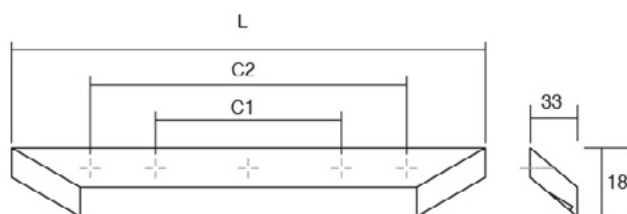

Шифра	C1/mm	C2/mm	L/mm	Материјали	Финиш	Цена
92507	160	/	200	Дрво	Бука	514 ден.
92508	160	/	200	Дрво	Јасен	573 ден.
92509	160	/	200	Дрво	Орев	629 ден.
92510	320	/	400	Дрво	Бука	719 ден.
92511	320	/	400	Дрво	Јасен	815 ден.
92512	320	/	400	Дрво	Орев	1.080 ден.
92513	320	480	600	Дрво	Бука	1.274 ден.
92514	320	480	600	Дрво	Јасен	1.505 ден.
92515	320	480	600	Дрво	Орев	1.753 ден.