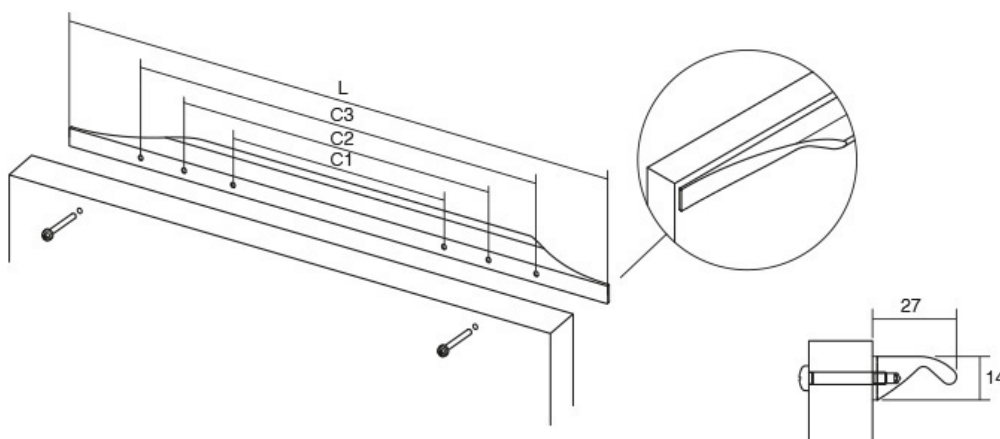

Шифра	C1/mm	C2/mm	C3/mm	L/mm	Материјали	Финиш	Цена
6915	32	/	/	140	алуминиум	античка бронза	388 ден.
6929	64	/	/	290	алуминиум	античка бронза	597 ден.
90989	192	360	/	490	алуминиум	античка бронза	1.103 ден.
90856	320	832	1060	1190	алуминиум	античка бронза	2.379 ден.
6910	32	/	/	140	алуминиум	брусен челик	353 ден.
6906	64	/	/	190	алуминиум	брусен челик	397 ден.
6917	160	/	/	290	алуминиум	брусен челик	519 ден.
91713	128	260	/	390	алуминиум	брусен челик	840 ден.
91714	192	360	/	490	алуминиум	брусен челик	1.020 ден.
91847	320	832	1060	1190	алуминиум	брусен челик	2.155 ден.