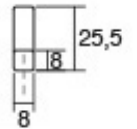

0452 - 128

0452 - 192 / 320 / 480 / 1120

0452 - 992

Шифра	C <sub>1</sub> /mm	C <sub>2</sub> /mm	L/mm	Материјали	Финиш	Цена
90630	128	-	160	железо	мат бела	239 ден.
90632	192	-	240	железо	мат бела	293 ден.
90634	320	-	400	железо	мат бела	392 ден.
90636	192	480	600	железо	мат бела	499 ден.
90638	192	992	1040	железо	мат бела	899 ден.
90640	192	1120	1150	железо	мат бела	993 ден.
90631	128	-	160	железо	мат црн	242 ден.
90633	192	-	240	железо	мат црн	299 ден.
90635	320	-	400	железо	мат црн	395 ден.
90637	192	480	600	железо	мат црн	509 ден.
90639	192	992	1040	железо	мат црн	904 ден.
90641	192	1120	1150	железо	мат црн	998 ден.
90798	128	-	160	железо	металик сива	275 ден.
90799	192	-	240	железо	металик сива	335 ден.
90800	320	-	400	железо	металик сива	428 ден.
90801	192	480	600	железо	металик сива	545 ден.
90988	192	992	1040	железо	металик сива	945 ден.
90889	192	1120	1150	железо	металик сива	1.055 ден.
91196	128	-	160	железо	металик кафена	337 ден.
91198	192	-	240	железо	металик кафена	385 ден.
91199	320	-	400	железо	металик кафена	548 ден.
91201	192	480	600	железо	металик кафена	630 ден.
91846	192	992	1040	железо	металик кафена	945 ден.
91845	192	1120	1150	железо	металик кафена	1.055 ден.