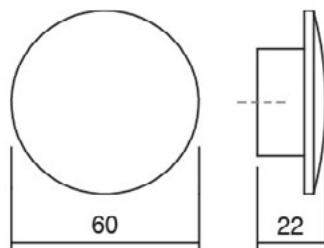

Шифра	Н/мм	Ø/мм	Материјали	Финиш	Цена
92504	22	60	Дрво	Бела	352 ден.
92505	22	60	Дрво	Кафена	352 ден.
92503	22	60	Дрво	Натур	352 ден.
92506	22	60	Дрво	Црна	352 ден.