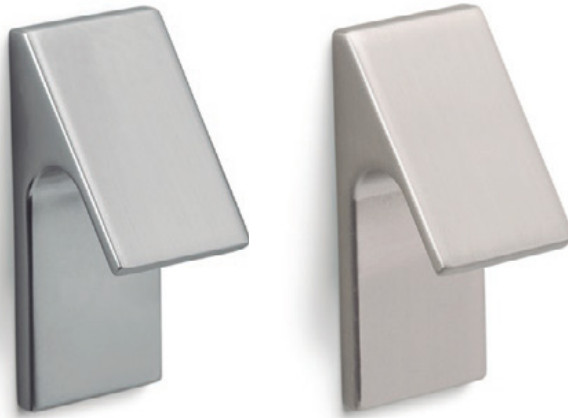

ZAPA0315

Zapa е мала и функционална рачка. Нејзиниот автентичен дизајн и лесниот дофат со еден прст, ја прави оваа рачка да биде лесна за користење и крајно атрактивна. Достапна е во мат хром и брусен челик финиш.