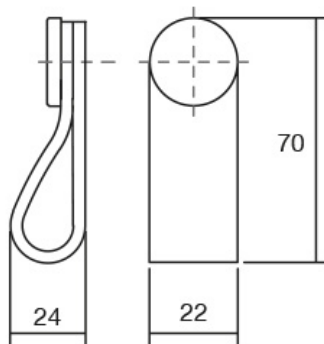

FLEX рачката комбинирана од метално копче и кожа создава топлина и софистицираност која лесно се вклопува на сите типови на мебел. Особено е погодна за спални соби и гардеробери.
Изработена е од висококвалитетна шпанска кожа и метални копчиња кои се изработени од замак.
Достапноста во повеќе бои беж-црна, кафено-црна, црна-калај, црна-месинг и црна-црна ја прави оваа рачка лесно адаптивна во различните стилови на уредување.