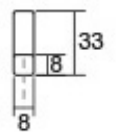

0452 - 128

0452 - 192 / 320 / 480 / 1120

0452 - 992

Шифра	C <sub>1</sub> /mm	C <sub>2</sub> /mm	L/mm	Материјали	Финиш	Цена
90630	128	-	160	железо	мат бела	239 ден.
90632	192	-	240	железо	мат бела	293 ден.
90634	320	-	400	железо	мат бела	392 ден.
90636	192	480	600	железо	мат бела	499 ден.
90638	192	992	1040	железо	мат бела	899 ден.
90640	192	1120	1150	железо	мат бела	993 ден.
90631	128	-	160	железо	мат црн	242 ден.
90633	192	-	240	железо	мат црн	299 ден.
90635	320	-	400	железо	мат црн	395 ден.
90637	192	480	600	железо	мат црн	509 ден.
90639	192	992	1040	железо	мат црн	904 ден.
90641	192	1120	1150	железо	мат црн	998 ден.
90798	128	-	160	железо	металик сива	275 ден.
90799	192	-	240	железо	металик сива	335 ден.
90800	320	-	400	железо	металик сива	428 ден.
90801	192	480	600	железо	металик сива	545 ден.
90988	192	992	1040	железо	металик сива	945 ден.
90889	192	1120	1150	железо	металик сива	1.055 ден.
91196	128	-	160	железо	металик кафена	337 ден.
91198	192	-	240	железо	металик кафена	385 ден.
91199	320	-	400	железо	металик кафена	548 ден.
91201	192	480	600	железо	металик кафена	630 ден.
91846	192	992	1040	железо	металик кафена	945 ден.
91845	192	1120	1150	железо	металик кафена	1.055 ден.