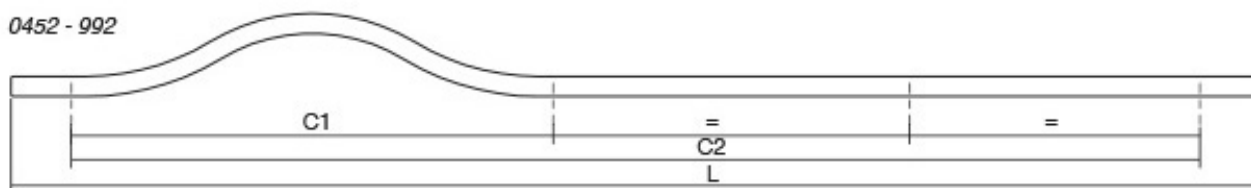

0452 - 128

0452 - 192 / 320 / 480 / 1120

0452 - 992

Шифра	C₁/mm	C₂/mm	L/mm	Материјали	Финиш	Цена
90630	128	-	160	железо	мат бела	239 ден.
90632	192	-	240	железо	мат бела	293 ден.
90634	320	-	400	железо	мат бела	392 ден.
90636	192	480	600	железо	мат бела	499 ден.
90638	192	992	1040	железо	мат бела	899 ден.
90640	192	1120	1150	железо	мат бела	993 ден.
90631	128	-	160	железо	мат црн	242 ден.
90633	192	-	240	железо	мат црн	299 ден.
90635	320	-	400	железо	мат црн	395 ден.
90637	192	480	600	железо	мат црн	509 ден.
90639	192	992	1040	железо	мат црн	904 ден.
90641	192	1120	1150	железо	мат црн	998 ден.
90798	128	-	160	железо	металик сива	275 ден.
90799	192	-	240	железо	металик сива	335 ден.
90800	320	-	400	железо	металик сива	428 ден.
90801	192	480	600	железо	металик сива	545 ден.
90988	192	992	1040	железо	металик сива	945 ден.
90889	192	1120	1150	железо	металик сива	1.055 ден.
91196	128	-	160	железо	металик кафена	337 ден.
91198	192	-	240	железо	металик кафена	385 ден.
91199	320	-	400	железо	металик кафена	548 ден.
91201	192	480	600	железо	металик кафена	630 ден.
91846	192	992	1040	железо	металик кафена	945 ден.
91845	192	1120	1150	железо	металик кафена	1.055 ден.