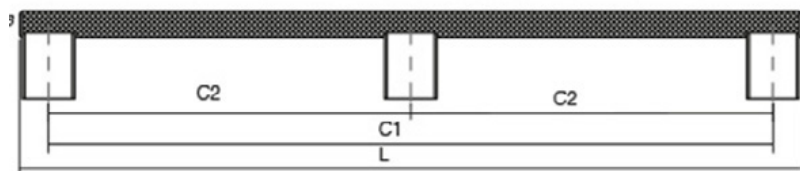

GRAF20430

Viefe handles

Успешниот дизајн на Graf го иницираше создавањето на цела нова генерација Graf 2. Ја продолжуваме приказната и го задржавме автентичниот дизајн и специфичната рапава структура која обезбедува одличен прстофат и употреба на оваа рачка и на големи фронтони со примена на мала сила. Оваа рачка ја креираме во различни димензии со цел да ја прошириме нејзината намена буквално во сите простори од домувањето, кујна, спална соба, гардеробер, во бањата, па дури и во канцелариски простори и сите типови на деловни објекти. Обликувана во модерно индустриски стил и изработена од алуминиум совршено се вклопува во модерните ентериери. Достапна е во 5 различни димензии и финиши од нерѓосувачки челик, темна, брусен челик и брусен црн челик.