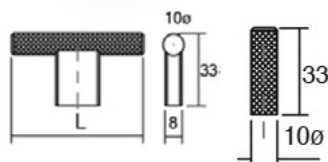

GRAF20430

Viefe handles

Успешниот дизајн на Graf го иницираше создавањето на цела нова генерација Graf 2. Ја продолжуваме приказната и го задржавме автентичниот дизајн и специфичната рапава структура која обезбедува одличен прстофат и употреба на оваа рачка и на големи фронтони со примена на мала сила. Оваа рачка ја креираме во различни димензии со цел да ја прошириме нејзината намена буквално во сите простори од домувањето, кујна, спална соба, гардеробер, во бањата, па дури и во канцелариски простори и сите типови на деловни објекти. Обликувана во модерно индустриски стил и изработена од алуминиум совршено се вклопува во модерните ентериери. Достапна е во 5 различни димензии и финиши од нерѓосувачки челик, темна, брусен челик и брусен црн челик.