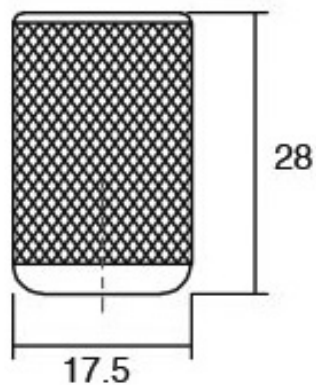

Шифра	С/мм	Л/мм	Материјали	Финиш	Цена
6942	-	Ø17.5/28	алуминиум	елоксиран мат	99 ден.
6940	-	Ø17.5/28	алуминиум	мат црна	109 ден.
6908	-	Ø17.5/28	алуминиум	брусен месинг	165 ден.
6909	-	Ø17.5/28	алуминиум	брусен челик	111 ден.
92057	-	Ø17.5/28	алуминиум	брусен темен месинг	169 ден.
92058	-	Ø17.5/28	алуминиум	полиран хром	107 ден.