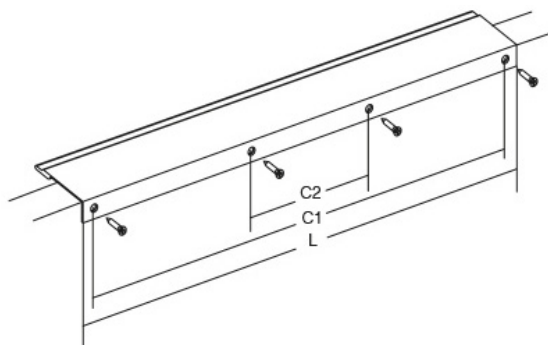

Шифра	C/mm	C1/mm	L/mm	Материјали	Финиш	Цена
91361	32	-	50	алуминиум	елоксиран мат	165 ден.
91362	32	-	50	алуминиум	црна мат	165 ден.
91363	32	-	50	алуминиум	брусен челик	165 ден.
91364	128	-	150	алуминиум	елоксиран мат	229 ден.
91365	128	-	150	алуминиум	црна мат	229 ден.
91366	128	-	150	алуминиум	брусен челик	229 ден.
91367	192	-	250	алуминиум	елоксиран мат	308 ден.
91368	192	-	250	алуминиум	црна мат	308 ден.
91369	192	-	250	алуминиум	брусен челик	308 ден.