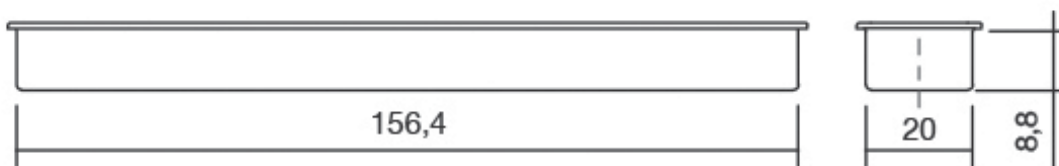

Шифра	C/mm	L/mm	Материјали	Финиш	Цена
7833	-	160	замак	мат бела	268 ден.
7834	-	160	замак	мат црна	268 ден.