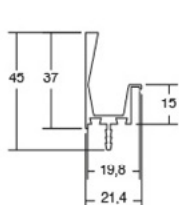

# HEXXA0449

Jiefe<sup>®</sup> handles

Cover A  
Cubierta A

Cover B (cover simetry)  
Cubierta B (cubierta simétrica)

Cover A  
Cubierta A

Cover B  
Cubierta B

Шифра	L/mm	Материјали	Финиш	Цена
92648	200	алуминиум + замак	мат црна	979 ден.