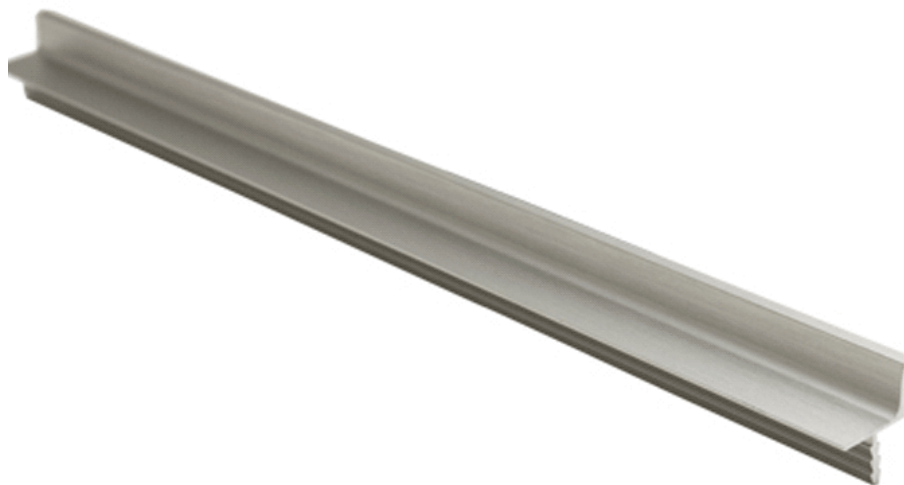

Рачката Grada е дел од програмата „вградливи рачки“ на Viefe®. Исто како и Steer рачката, Grada е незабележлива и дозволува дизајнот на мебелот да биде комплетно визуелно независен. Едноставниот изглед што го нуди без изоставување на функционалноста овозможува Grada да биде соодветна за сите типови на мебел наменети за секој простор. Достапна е во 3 метарски профил. Со цел да задоволиме повеќе стилови оваа рачка е достапна во два финиши: светло елоксиран, брусен челик.