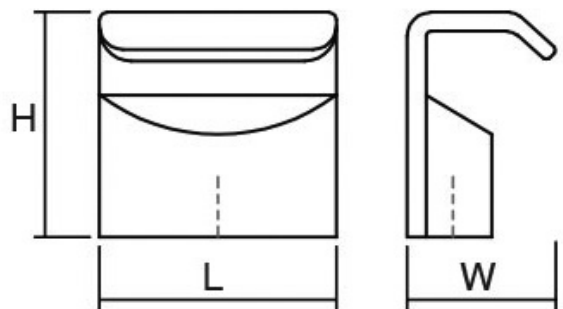

Шифра	C/mm	L/mm	H/mm	W/mm	Материјали	Финиш	Цена
7320	-	30	28	20	замак	брусен челик	165 ден.