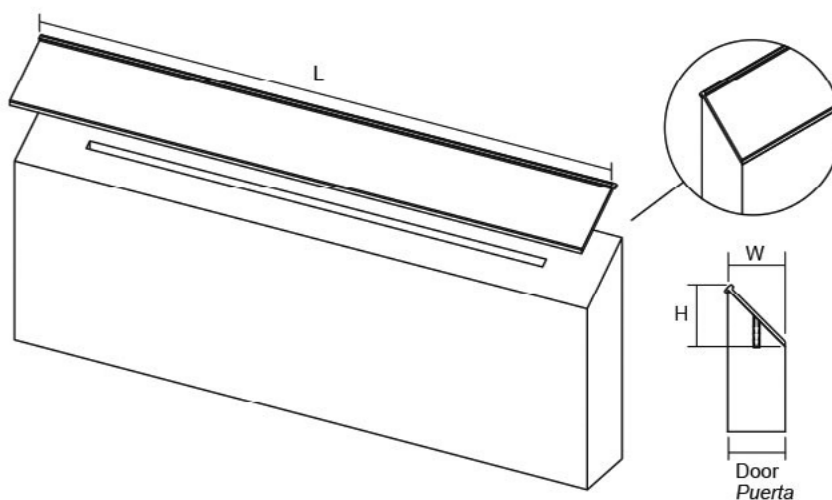

Шифра	H/mm	M/mm	L/mm	Материјали	Финиш	Цена
6927	21,8	15	3000	алуминиум	светло елоксиран	899 ден.
6914	21,8	15	3000	алуминиум	брусен челик	899 ден.
91718	21,8	15	3000	алуминиум	црн мат	1.555 ден.