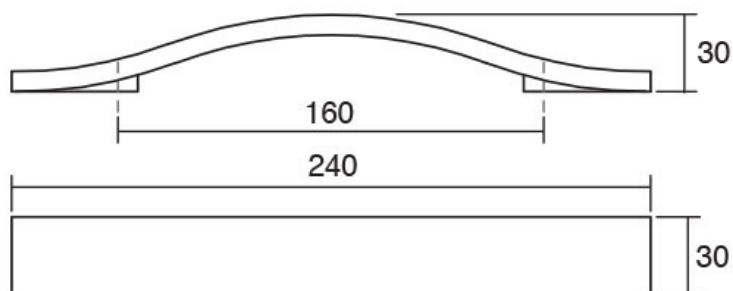

Шифра	С1/мм	L/мм	Материјали	Финиш	Цена
92517	160	240	Дрво	Бела	604 ден.
92518	160	240	Дрво	Кафена	651 ден.
92516	160	240	Дрво	натур	651 ден.
92519	160	240	Дрво	Црна	651 ден.