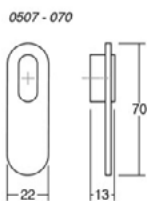

OBLONG0507

Viefe® handles

Шифра	H/mm	L/mm	Материјали	Финиш	Цена
92834	22	70	кожа + замак	црна + брусена сива	519 ден.
92835	22	70	кожа + замак	беж + мат црна	519 ден.
92837	22	70	кожа + замак	кафена + брус. злато	519 ден.
92838	22	70	кожа + замак	кафена + мат црна	519 ден.
92839	22	197	кожа + замак	црна + брусена сива	891 ден.
92840	22	197	кожа + замак	кафена + мат црна	891 ден.