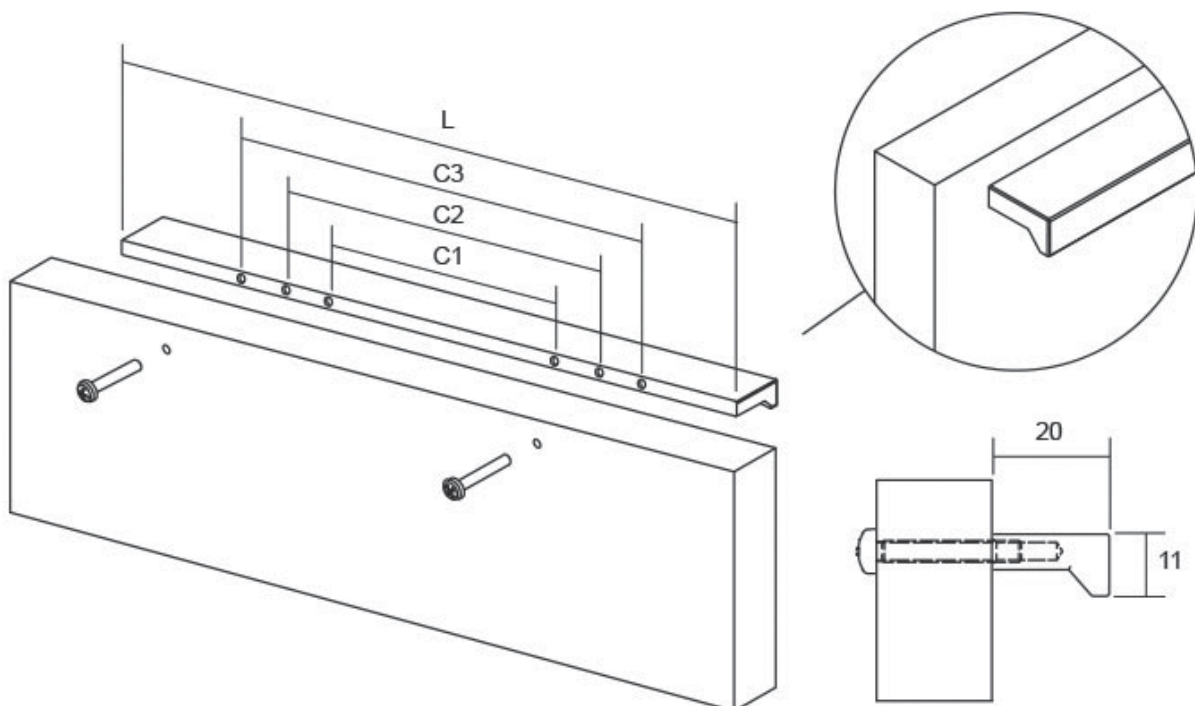

39

Основна карактеристика за Angle рачката се правите линии и исфрлените рабови во предниот дел што е резултат на безвременскиот дизајн. Оваа форма доаѓа во многу различни димензии што ја прави оваа рачка многу практична и лесна за вклопување во многу разновидни ентериерни решенија и модерни дизајни. Особено наоѓа примена кај лизгачки врати и фронтони на фиоки. Достапна е во брусен челик, мат црна и мат бела боја.