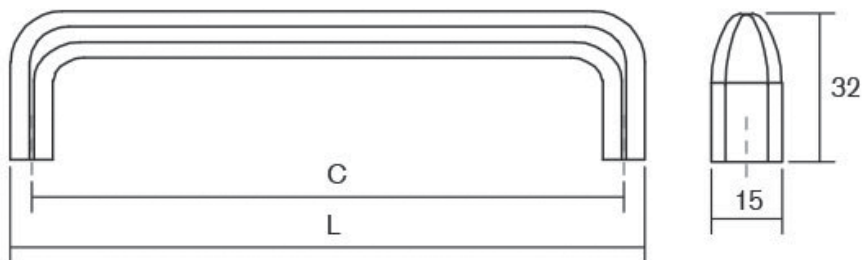

Шифра	C/mm	L/mm	Материјали	Финиш	Цена
6458	128	137	замак	калај	311 ден.
6919	192	201	замак	калај	372 ден.
6907	128	137	замак	брусен бакар	313 ден.
6920	192	201	замак	брусен бакар	401 ден.
90708	128	137	замак	антички месинг	332 ден.
90709	192	201	замак	антички месинг	430 ден.
91853	128	137	замак	брусен челик	315 ден.
91854	192	201	замак	брусен челик	451 ден.