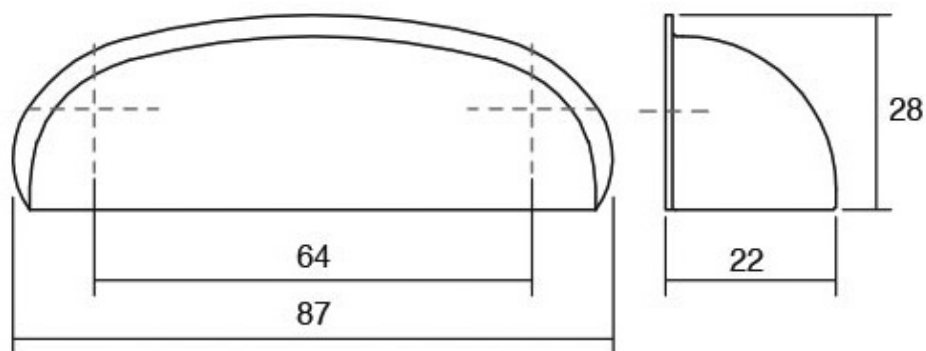

Шифра	C/mm	L/mm	H/mm	W/mm	Материјали	Финиш	Цена
6935	96	128	29	26	замак	калај	223 ден.
7365	96	128	29	26	замак	антички месинг	243 ден.

Аура е рачка со класична форма на сад. Достапна во два антички финиши- антички бакар и античко сребро, одлично може да се вклопи во денешните трендовски дизајни на мебел. Оваа ра