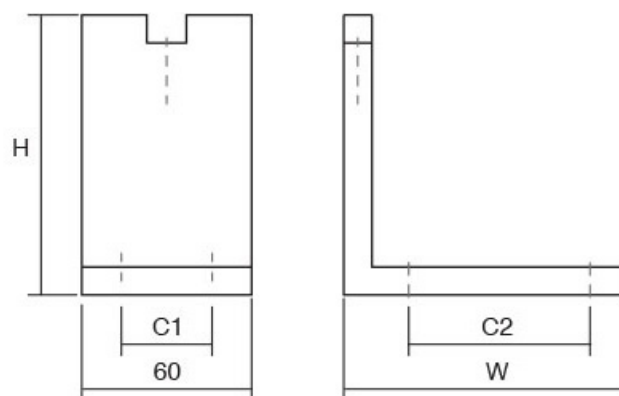

Шифра	C1/mm	C2/mm	H/mm	W/mm	Материјали	Финиш	Цена
6465	32	44	100	80	алуминиум	брусен челик	786 ден.
90994	32	44	100	80	алуминиум	брусена црна	781 ден.
92599	32	44	100	80	алуминиум	бр. темен месинг	914 ден.
91844	32	44	150	80	алуминиум	брусена црна	995 ден.

111