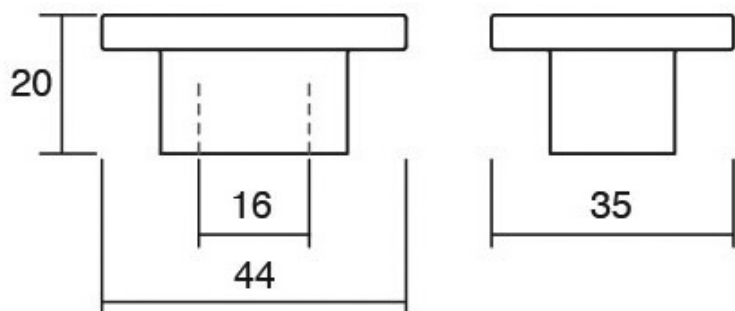

Шифра	С/мм	Л/мм	Материјали	Финиш	Цена
6442	16	-	замак	хром мат	239 ден.
6469	16	-	замак	брусен никел	235 ден.