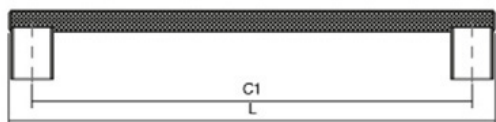

GRAF20430

Viefe handles

Успешниот дизајн на Graf го иницираше создавањето на цела нова генерација Graf 2. Ја продолжуваме приказната и го задржавме автентичниот дизајн и специфичната рапава структура која обезбедува одличен прстофат и употреба на оваа рачка и на големи фронтони со примена на мала сила. Оваа рачка ја креираме во различни димензии со цел да ја прошириме нејзината намена буквално во сите простори од домувањето, кујна, спална соба, гардеробер, во бањата, па дури и во канцелариски простори и сите типови на деловни објекти. Обликувана во модерно индустриски стил и изработена од алуминиум совршено се вклопува во модерните ентериери. Достапна е во 5 различни димензии и финиши од нерѓосувачки челик, темна, брусен челик и брусен црн челик.