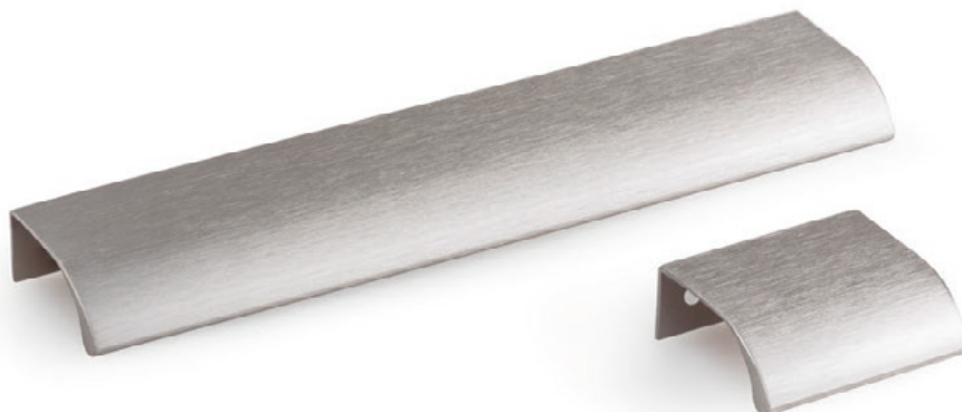

Ritta е алуминиум рачка чија извртена форма целосно ја одвојува од рачките со конвенционална линија. Се прицврстува многу лесно и брзо на задната страна од фронтот. Дизајнот на рачката овозможува одлично вклопување во дизајнерски парчиња мебел. Достапна е во матиран црн финиш и брусен челик.

Vann е профилна рачка од алуминиум со форма со прави и модерни линии. Благоиот наклон во предниот дел на рачката ја прави да има лесен и удобен прстофат. Многу лесно и брзо се прицврстува преку кантот на задната страна на фронтот. Овој начин на прицврстување овозможува рачката да биде подобна за различни дебелини. Елегантниот дизајн ја прави недоминантна во изгледот на парчето мебел, а сепак естетски соодветна за модерни дизајни. Достапна е во алуминиум мат, црн мат финиш и темен месинг.

Она е рачка чијашто форма дава минималистички изглед, а сепак овозможува лесен пристап и отворање на фронтот од елементот. Оваа рачка е лесно вградлива, се прицврстува од позади, што овозможува да биде прифатлива за различни дебелини на материјалот од фронтот. Идеална примена има за кујнски острови и вертикални елементи во простор. Достапна е во финиш на брусен челик, брусена сива, брусена црна и мат бела. Најдолгата димензија од 1500mm овозможува да се имплементира на вратички со поголема должина.