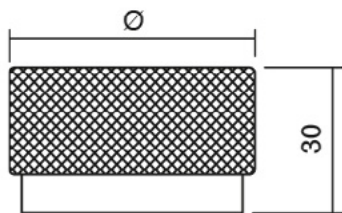

GRAF BIG0486

Viefe® handles

Ги зголемивме димензиите на една од најпопуларните рачки Graf и ја создадовме Graf Big.
Изработена од алуминиум и мрежесто рапава на контурата, оваа рачка е со идеален прстофат. Со превземените карактеристики елегантноста и софистицираноста од нејзиниот претходник, Graf Big оддава свој печат со својот изглед и му додава вредност на мебелот на кој се поставува.

Достапна е во три финиши нерѓосувачки челик, темно брусен челик и четкана црна. Разновидните финиши ја прават оваа рачка да нуди многубројни комбинации во уредувањето за сите типови на простории. Заедно со Graf Big long се одличен додаток за било кој простор.

Шифра	Н/мм	Л/мм	Материјали	Финиш	Цена
91716	30	Ø50	алуминиум	брусен темен месинг	730 ден.
91715	30	Ø50	алуминиум	брусен челик	724 ден.
91717	30	Ø50	алуминиум	брусена црна	724 ден.