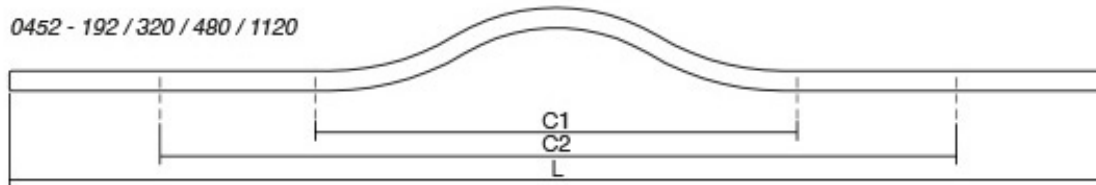

0452 - 192 / 320 / 480 / 1120