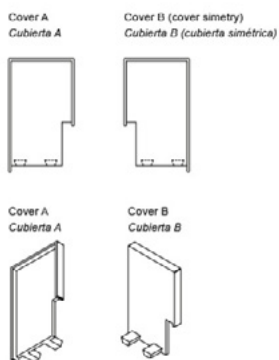

HEXXA0449 long

Viefe^{handles}

Шифра	L/mm	Материјали	Финиш	Цена
92724	3000	алуминиум + замак	мат бела	3.393 ден.
92829	3000	алуминиум + замак	мат црна	3.395 ден.

КАПАЧЕ за HEXXA

93170	капаче Б	мат црна	192 ден.
93169	капаче А	мат црна	192 ден.

КАПАЧЕ за HEXXA

92725	капаче Б	мат бела	204 ден.
92943	капаче А	мат бела	204 ден.