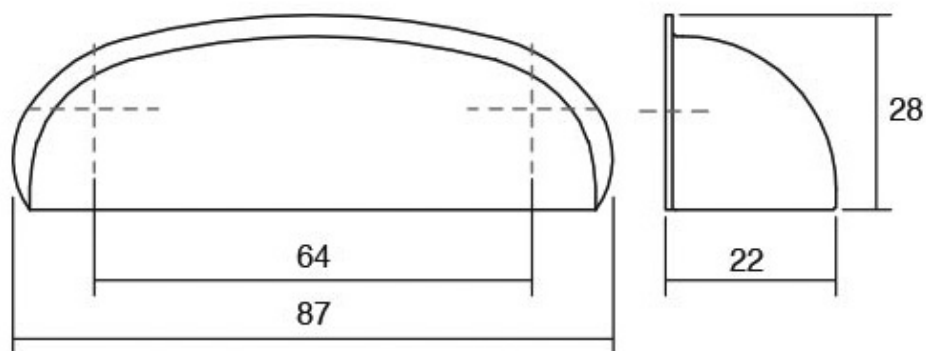

Шифра	C/mm	L/mm	H/mm	W/mm	Материјали	Финиш	Цена
6935	96	128	29	26	замак	калај	<b>239</b> ден.
7365	96	128	29	26	замак	антички месинг	<b>261</b> ден.

Аура е рачка со класична форма на сад. Достапна во два антички финиши- антички бакар и античко сребро, одлично може да се вклопи во денешните трендовски дизајни на мебел. Оваа ра