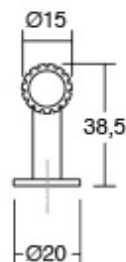

Шифра	C/mm	L/mm	Материјали	Финиш	Цена
93664	/	55	алуминиум	брусен месинг	423 ден.
93665	160	190	алуминиум	брусен месинг	879 ден.
93666	320	350	алуминиум	брусен месинг	1.163 ден.
93667	480	510	алуминиум	брусен месинг	1.466 ден.
93668	992	1022	алуминиум	брусен месинг	2.904 ден.
93669	/	55	алуминиум	брусена црна	423 ден.
93670	160	190	алуминиум	брусена црна	879 ден.
93671	320	350	алуминиум	брусена црна	1.163 ден.
93672	480	510	алуминиум	брусена црна	1.466 ден.
93673	992	1022	алуминиум	брусена црна	2.904 ден.
93674	/	55	алуминиум	брусен челик	423 ден.
93675	160	190	алуминиум	брусен челик	879 ден.
93676	320	350	алуминиум	брусен челик	1.163 ден.
93677	480	510	алуминиум	брусен челик	1.466 ден.
93678	992	1022	алуминиум	брусен челик	2.904 ден.

0528 - 055