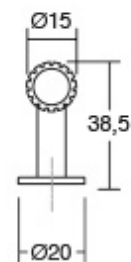

Шифра	C/mm	L/mm	Материјали	Финиш	Цена
93664	/	55	алуминиум	брусен месинг	423 ден.
93665	160	190	алуминиум	брусен месинг	879 ден.
93666	320	350	алуминиум	брусен месинг	1.163 ден.
93667	480	510	алуминиум	брусен месинг	1.466 ден.
93668	992	1022	алуминиум	брусен месинг	2.904 ден.
93669	/	55	алуминиум	брусена црна	423 ден.
93670	160	190	алуминиум	брусена црна	879 ден.
93671	320	350	алуминиум	брусена црна	1.163 ден.
93672	480	510	алуминиум	брусена црна	1.466 ден.
93673	992	1022	алуминиум	брусена црна	2.904 ден.
93674	/	55	алуминиум	брусен челик	423 ден.
93675	160	190	алуминиум	брусен челик	879 ден.
93676	320	350	алуминиум	брусен челик	1.163 ден.
93677	480	510	алуминиум	брусен челик	1.466 ден.
93678	992	1022	алуминиум	брусен челик	2.904 ден.

0528 - 992