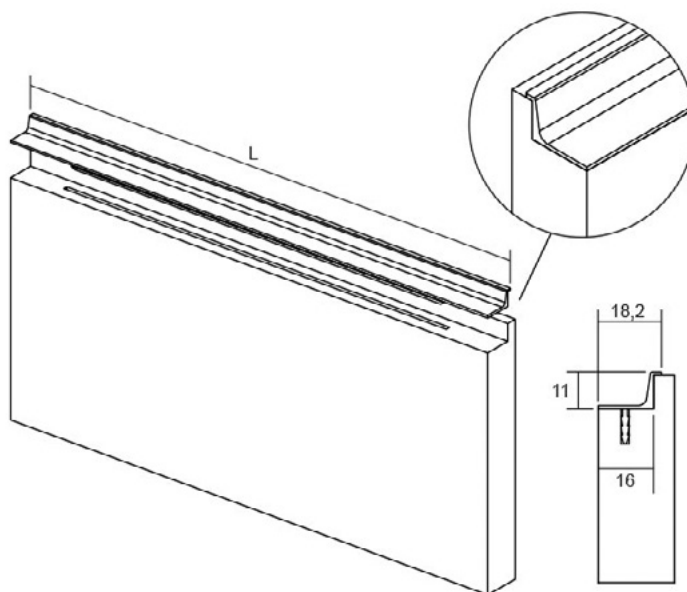

Рачката Grada е дел од програмата „вградливи рачки“ на Viefe®. Исто како и Steer рачката, Grada е незабележлива и дозволува дизајнот на мебелот да биде комплетно визуелно независен. Едноставниот изглед што го нуди без изоставување на функционалноста овозможува Grada да биде соодветна за сите типови на мебел наменети за секој простор. Достапна е во 3 метарски профил. Со цел да задоволиме повеќе стилови оваа рачка е достапна во два финиши: светло елоксиран, брусен челик.