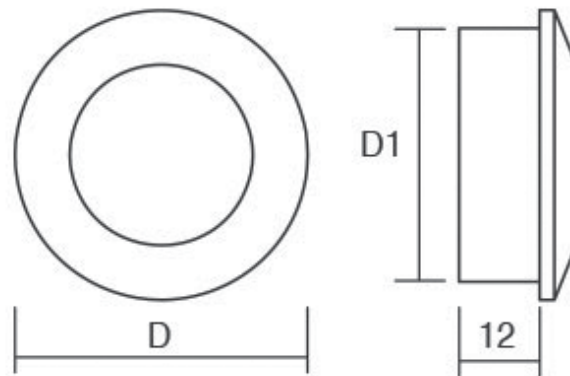

Φ55.8/60мм

Шифра	D1/мм	D2/мм	Материјали	Финиш	Цена
7349	40	36	замак	хром мат	202 ден.
90644	40	36	замак	мат црна	219 ден.
93476	60	55.8	замак	хром мат	303 ден.
93475	60	55.8	замак	мат црна	335 ден.