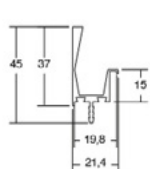

HEXXA0449 long

Viefe^{handles}

Шифра	L/mm	Материјали	Финиш	Цена
92724	3000	алуминиум + замак	мат бела	3.393 ден.
92829	3000	алуминиум + замак	мат црна	3.395 ден.

КАПАЧЕ за HEXXA

93170	капаче Б	мат црна	192 ден.
93169	капаче А	мат црна	192 ден.

КАПАЧЕ за HEXXA

92725	капаче Б	мат бела	204 ден.
92943	капаче А	мат бела	204 ден.