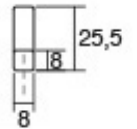

0452 - 128

0452 - 192 / 320 / 480 / 1120

0452 - 992

Шифра	C1/mm	C2/mm	L/mm	Материјали	Финиш	Цена
90630	128	-	160	железо	мат бела	<b>255</b> ден.
90632	192	-	240	железо	мат бела	<b>311</b> ден.
90634	320	-	400	железо	мат бела	<b>416</b> ден.
90636	192	480	600	железо	мат бела	<b>529</b> ден.
90638	192	992	1040	железо	мат бела	<b>962</b> ден.
90640	192	1120	1150	железо	мат бела	<b>1.063</b> ден.
90631	128	-	160	железо	мат црн	<b>255</b> ден.
90633	192	-	240	железо	мат црн	<b>311</b> ден.
90635	320	-	400	железо	мат црн	<b>419</b> ден.
90637	192	480	600	железо	мат црн	<b>539</b> ден.
90639	192	992	1040	железо	мат црн	<b>967</b> ден.
90641	192	1120	1150	железо	мат црн	<b>1.067</b> ден.
90798	128	-	160	железо	металик сива	<b>292</b> ден.
90799	192	-	240	железо	металик сива	<b>355</b> ден.
90800	320	-	400	железо	металик сива	<b>454</b> ден.
90801	192	480	600	железо	металик сива	<b>578</b> ден.
90988	192	992	1040	железо	металик сива	<b>1.011</b> ден.
90889	192	1120	1150	железо	металик сива	<b>1.129</b> ден.
91196	128	-	160	железо	металик кафена	<b>360</b> ден.
91198	192	-	240	железо	металик кафена	<b>408</b> ден.
91199	320	-	400	железо	металик кафена	<b>581</b> ден.
91201	192	480	600	железо	металик кафена	<b>668</b> ден.
91846	192	992	1040	железо	металик кафена	<b>1.011</b> ден.
91845	192	1120	1150	железо	металик кафена	<b>1.129</b> ден.