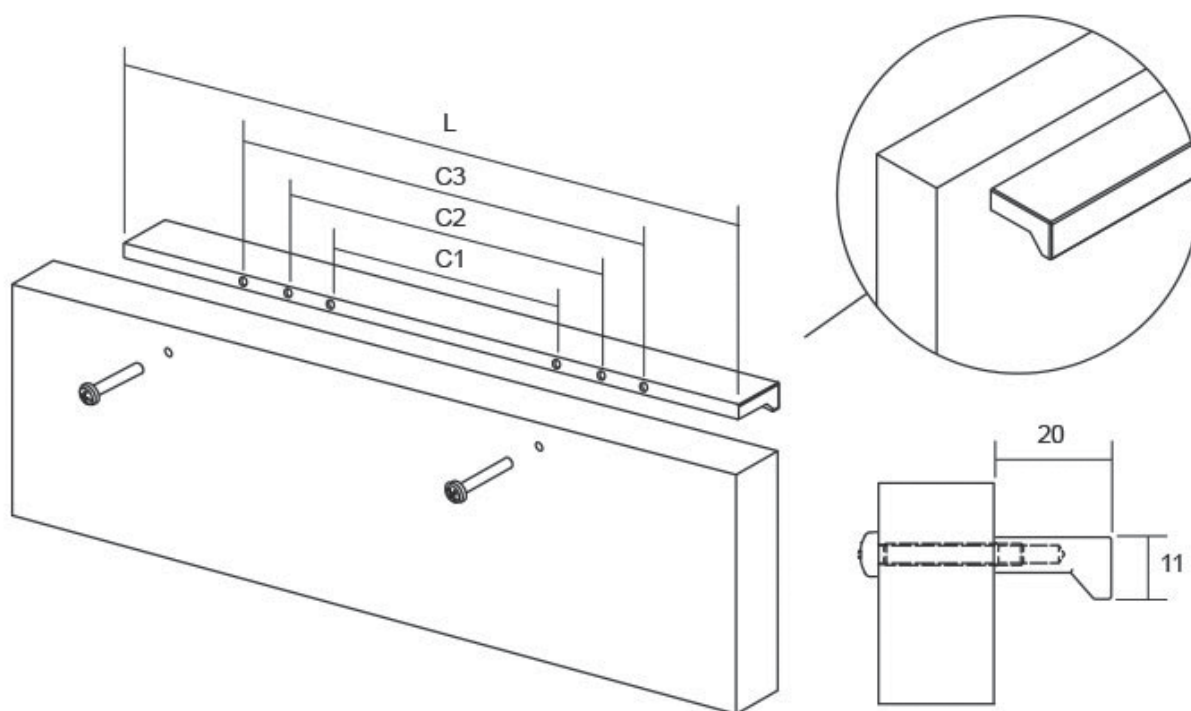

39

ПРО-ДИЗАЈН го задржува своето право за промена на цените без претходна најава.

Основна карактеристика за Angle рачката се правите линии и исфрлените рабови во предниот дел што е резултат на безвременскиот дизајн. Оваа форма доаѓа во многу различни димензии што ја прави оваа рачка многу практична и лесна за вклопување во многу разновидни ентериерни решенија и модерни дизајни. Особено наоѓа примена кај лизгачки врати и фронтони на фиоки. Достапна е во брусен челик, мат црна и мат бела боја.