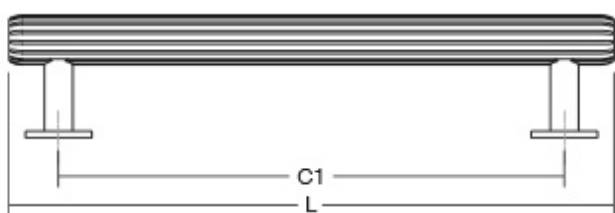

Шифра	C/mm	L/mm	Материјали	Финиш	Цена
93664	/	55	алуминиум	брусен месинг	423 ден.
93665	160	190	алуминиум	брусен месинг	879 ден.
93666	320	350	алуминиум	брусен месинг	1.163 ден.
93667	480	510	алуминиум	брусен месинг	1.466 ден.
93668	992	1022	алуминиум	брусен месинг	2.904 ден.
93669	/	55	алуминиум	брусена црна	423 ден.
93670	160	190	алуминиум	брусена црна	879 ден.
93671	320	350	алуминиум	брусена црна	1.163 ден.
93672	480	510	алуминиум	брусена црна	1.466 ден.
93673	992	1022	алуминиум	брусена црна	2.904 ден.
93674	/	55	алуминиум	брусен челик	423 ден.
93675	160	190	алуминиум	брусен челик	879 ден.
93676	320	350	алуминиум	брусен челик	1.163 ден.
93677	480	510	алуминиум	брусен челик	1.466 ден.
93678	992	1022	алуминиум	брусен челик	2.904 ден.

0528 - 160 / 320 / 480