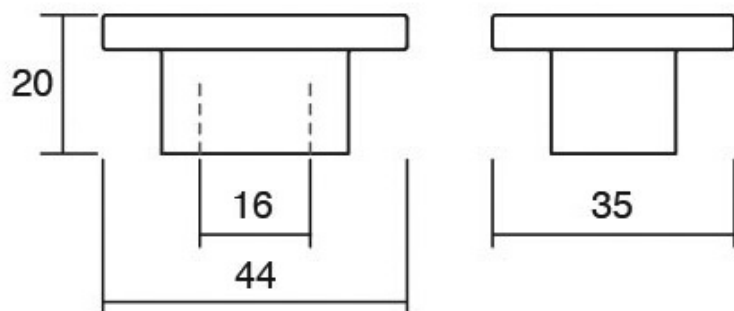

Шифра	C/mm	L/mm	Материјали	Финиш	Цена
6442	16	-	замак	хром мат	269 ден.
6469	16	-	замак	брусен никел	269 ден.