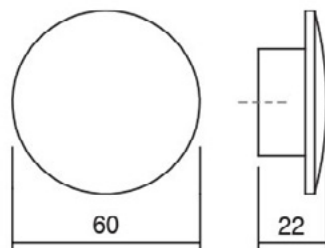

Шифра	H/mm	Ø/mm	Материјали	Финиш	Цена
92504	22	60	Дрво	Бела	399 ден.
92505	22	60	Дрво	Кафена	403 ден.
92503	22	60	Дрво	Натур	369 ден.
92506	22	60	Дрво	Црна	368 ден.