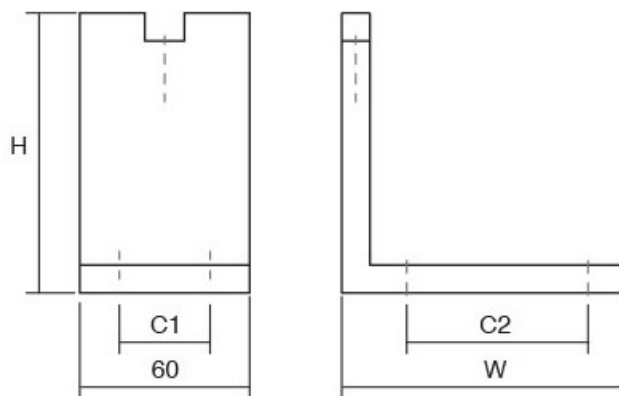

Шифра	C1/mm	C2/mm	H/mm	W/mm	Материјали	Финиш	Цена
6465	32	44	100	80	алуминиум	брусен челик	833 ден.
90994	32	44	100	80	алуминиум	брусена црна	828 ден.
92599	32	44	100	80	алуминиум	бр. темен месинг	969 ден.
91844	32	44	150	80	алуминиум	брусена црна	1.055 ден.

119