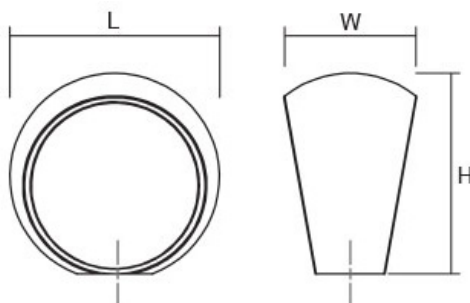

Шифра	Ø/mm	Материјали	Финиш	Цена
92501	24	замак	Брусен никел	153 ден.
92502	24	замак	Брусен месинг	217 ден.