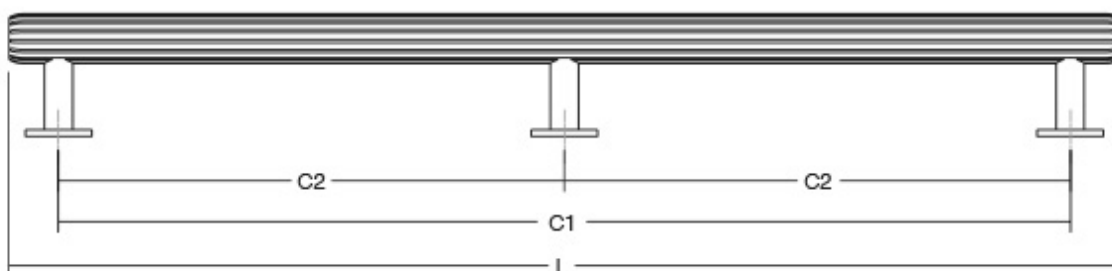

Шифра	C/mm	L/mm	Материјали	Финиш	Цена
93664	/	55	алуминиум	брусен месинг	423 ден.
93665	160	190	алуминиум	брусен месинг	879 ден.
93666	320	350	алуминиум	брусен месинг	1.163 ден.
93667	480	510	алуминиум	брусен месинг	1.466 ден.
93668	992	1022	алуминиум	брусен месинг	2.904 ден.
93669	/	55	алуминиум	брусена црна	423 ден.
93670	160	190	алуминиум	брусена црна	879 ден.
93671	320	350	алуминиум	брусена црна	1.163 ден.
93672	480	510	алуминиум	брусена црна	1.466 ден.
93673	992	1022	алуминиум	брусена црна	2.904 ден.
93674	/	55	алуминиум	брусен челик	423 ден.
93675	160	190	алуминиум	брусен челик	879 ден.
93676	320	350	алуминиум	брусен челик	1.163 ден.
93677	480	510	алуминиум	брусен челик	1.466 ден.
93678	992	1022	алуминиум	брусен челик	2.904 ден.

0528 - 992