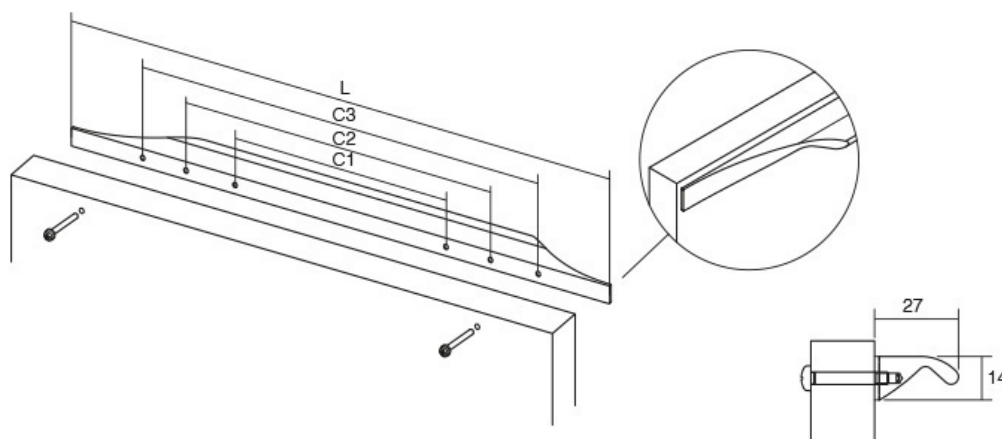

Шифра	C1/mm	C2/mm	C3/mm	L/mm	Материјали	Финиш	Цена
6915	32	/	/	140	алуминиум	античка бронза	411 ден.
6929	64	/	/	290	алуминиум	античка бронза	639 ден.
90989	192	360	/	490	алуминиум	античка бронза	1.180 ден.
90856	320	832	1060	1190	алуминиум	античка бронза	2.521 ден.
6910	32	/	/	140	алуминиум	брусен челик	374 ден.
6906	64	/	/	190	алуминиум	брусен челик	425 ден.
6917	160	/	/	290	алуминиум	брусен челик	555 ден.
91713	128	260	/	390	алуминиум	брусен челик	898 ден.
91714	192	360	/	490	алуминиум	брусен челик	1.092 ден.
91847	320	832	1060	1190	алуминиум	брусен челик	2.284 ден.