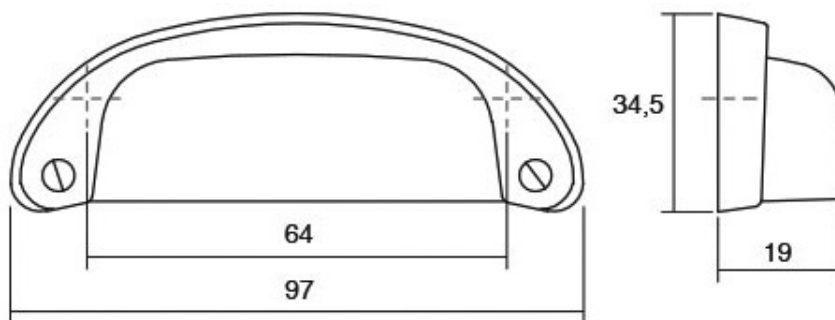

Шифра	C/mm	L/mm	Материјали	Финиш	Цена
6922	64	97	замак	мат црна	272 ден.
90080	64	97	замак	античко сребро	384 ден.
90434	64	97	замак	антички бакар	313 ден.