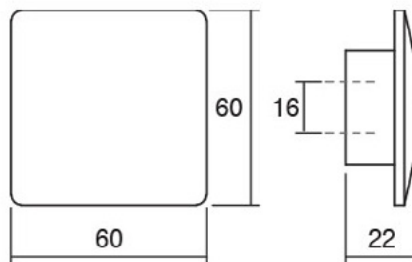

Шифра	A/mm	B/mm	Материјали	Финиш	Цена
92521	60	60	Дрво	Бела	490 ден.
92522	60	60	Дрво	Кафена	499 ден.
92520	60	60	Дрво	Натур	461 ден.
92523	60	60	Дрво	Црна	491 ден.