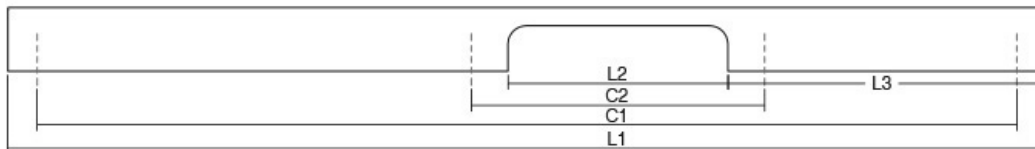

Дизајнот на Peak оддава впечаток на рачка со многу карактер. Има едноставен линеарен дизајн кој е синтеза од зголемена функционалност и модерен изглед. Достапна е во повеќе финиши брусена црна, мат бела, металик сива и металик кафена. Секој од овие финиши нуди оваа рачка да може да се вклопи во разновидни ентериери. Peak со должина од 1150мм во децентрализирана позиција и Peak со 1800мм должина во централна позиција може да се применат на високи и долги фронтони како врати од високи плакари.

Шифра	C1/mm	C2/mm	L/mm	Материјали	Финиш	Цена
91315	64	-	120	алуминиум	брусена црна	444 ден.
91316	64	-	120	алуминиум	мат бела	333 ден.
91355	64	-	120	алуминиум	мет. кафена	377 ден.
91356	64	-	120	алуминиум	металик сива	377 ден.
91311	192	160	250	алуминиум	брусена црна	761 ден.
91312	192	160	250	алуминиум	мат бела	633 ден.
91313	192	160	250	алуминиум	мет. кафена	639 ден.
91314	192	160	250	алуминиум	металик сива	639 ден.
91357	448	160	500	алуминиум	брусена црна	1.111 ден.
91358	448	160	500	алуминиум	мат бела	1.055 ден.
91359	448	160	500	алуминиум	металик сива	1.111 ден.
91360	448	160	500	алуминиум	мет. кафена	1.111 ден.
90851	768	160	800	алуминиум	брусен челик	1.575 ден.
91310	1120	160	1150	алуминиум	брусена црна	2.338 ден.
90852	1120	160	1150	алуминиум	металик сива	2.775 ден.
90890	1120	160	1150	алуминиум	мат бела	2.588 ден.
90853	1760	160	1800	алуминиум	брусена црна	3.327 ден.