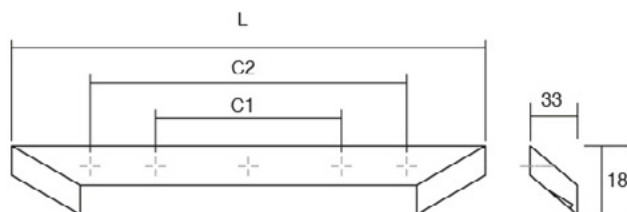

Шифра	C1/mm	C2/mm	L/mm	Материјали	Финиш	Цена
92507	160	/	200	Дрво	Бука	550 ден.
92508	160	/	200	Дрво	Јасен	613 ден.
92509	160	/	200	Дрво	Орев	673 ден.
92510	320	/	400	Дрво	Бука	769 ден.
92511	320	/	400	Дрво	Јасен	873 ден.
92512	320	/	400	Дрво	Орев	1.155 ден.
92513	320	480	600	Дрво	Бука	1.363 ден.
92514	320	480	600	Дрво	Јасен	1.610 ден.
92515	320	480	600	Дрво	Орев	1.875 ден.