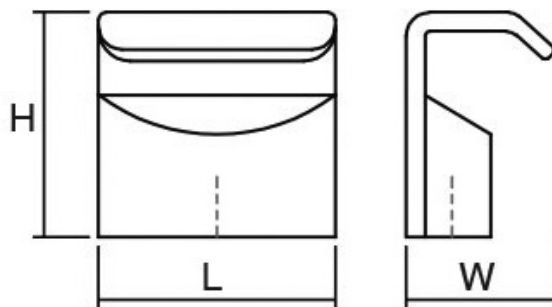

Шифра	C/mm	L/mm	H/mm	W/mm	Материјали	Финиш	Цена
7320	-	30	28	20	замак	брусен челик	187 ден.