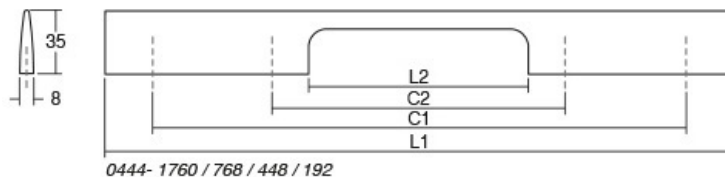

Дизајнот на Peak оддава впечаток на рачка со многу карактер. Има едноставен линеарен дизајн кој е синтеза од зголемена функционалност и модерен изглед. Достапна е во повеќе финиши брусена црна, мат бела, металик сива и металик кафена. Секој од овие финиши нуди оваа рачка да може да се вклопи во разновидни ентериери. Peak со должина од 1150мм во децентрализирана позиција и Peak со 1800мм должина во централна позиција може да се применат на високи и долги фронтони како врати од високи плакари.

Шифра	C1/mm	C2/mm	L/mm	Материјали	Финиш	Цена
91315	64	-	120	алуминиум	брусена црна	444 ден.
91316	64	-	120	алуминиум	мат бела	333 ден.
91355	64	-	120	алуминиум	мет. кафена	377 ден.
91356	64	-	120	алуминиум	металик сива	377 ден.
91311	192	160	250	алуминиум	брусена црна	761 ден.
91312	192	160	250	алуминиум	мат бела	633 ден.
91313	192	160	250	алуминиум	мет. кафена	639 ден.
91314	192	160	250	алуминиум	металик сива	639 ден.
91357	448	160	500	алуминиум	брусена црна	1.111 ден.
91358	448	160	500	алуминиум	мат бела	1.055 ден.
91359	448	160	500	алуминиум	металик сива	1.111 ден.
91360	448	160	500	алуминиум	мет. кафена	1.111 ден.
90851	768	160	800	алуминиум	брусен челик	1.575 ден.
91310	1120	160	1150	алуминиум	брусена црна	2.338 ден.
90852	1120	160	1150	алуминиум	металик сива	2.775 ден.
90890	1120	160	1150	алуминиум	мат бела	2.588 ден.
90853	1760	160	1800	алуминиум	брусена црна	3.327 ден.