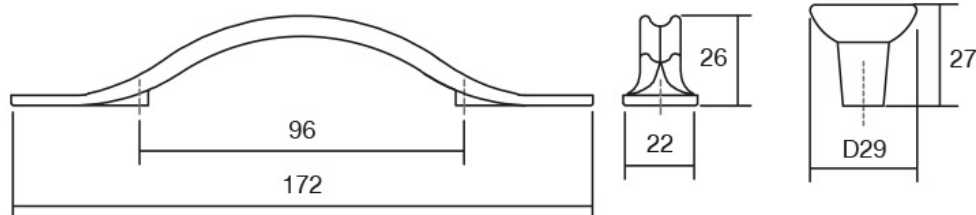

Шифра	H/mm	L/mm	Материјали	Финиш	Цена
91721	27	29	замак	калај	179 ден.
91723	26	172	замак	калај	336 ден.
91722	27	29	замак	антички месинг	187 ден.
91724	26	172	замак	антички месинг	357 ден.