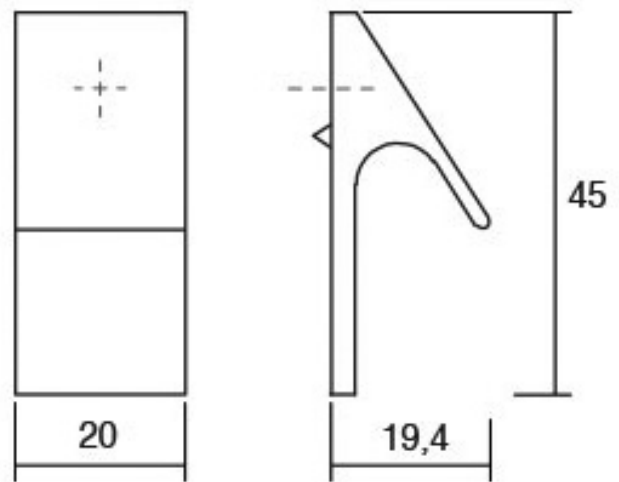

Zapa е мала и функционална рачка. Нејзиниот автентичен дизајн и лесниот дофат со еден прст, ја прави оваа рачка да биде лесна за користење и крајно атрактивна. Достапна е во мат хром и брусен челик финиш.