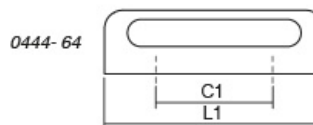

Дизајнот на Peak оддава впечаток на рачка со многу карактер. Има едноставен линеарен дизајн кој е синтеза од зголемена функционалност и модерен изглед. Достапна е во повеќе финиши брусена црна, мат бела, металик сива и металик кафена. Секој од овие финиши нуди оваа рачка да може да се вклопи во разновидни ентериери. Peak со должина од 1150мм во децентрализирана позиција и Peak со 1800мм должина во централна позиција може да се применат на високи и долги фронтони како врати од високи плакари.

Шифра	C1/mm	C2/mm	L/mm	Материјали	Финиш	Цена
91315	64	-	120	алуминиум	брусена црна	444 ден.
91316	64	-	120	алуминиум	мат бела	333 ден.
91355	64	-	120	алуминиум	мет. кафена	377 ден.
91356	64	-	120	алуминиум	металик сива	377 ден.
91311	192	160	250	алуминиум	брусена црна	761 ден.
91312	192	160	250	алуминиум	мат бела	633 ден.
91313	192	160	250	алуминиум	мет. кафена	639 ден.
91314	192	160	250	алуминиум	металик сива	639 ден.
91357	448	160	500	алуминиум	брусена црна	1.111 ден.
91358	448	160	500	алуминиум	мат бела	1.055 ден.
91359	448	160	500	алуминиум	металик сива	1.111 ден.
91360	448	160	500	алуминиум	мет. кафена	1.111 ден.
90851	768	160	800	алуминиум	брусен челик	1.575 ден.
91310	1120	160	1150	алуминиум	брусена црна	2.338 ден.
90852	1120	160	1150	алуминиум	металик сива	2.775 ден.
90890	1120	160	1150	алуминиум	мат бела	2.588 ден.
90853	1760	160	1800	алуминиум	брусена црна	3.327 ден.