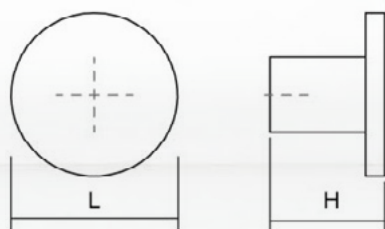

Шифра	H/mm	L/mm	Материјали	Финиш	Цена
6492	18	Ø26	замак	хром мат	126 ден.
6470	18	Ø26	замак	брусен никел	133 ден.
6445	18	Ø26	замак	мат црна	117 ден.
92499	18	Ø26	замак	брусена златна	141 ден.
92582	18	Ø26	замак	полиран месинг	205 ден.
92583	18	Ø26	замак	полиран бакар	205 ден.
92584	18	Ø26	замак	брусен бакар	188 ден.
92585	18	Ø26	замак	мат бела	188 ден.
92606	18	Ø26	замак	полиран хром	145 ден.
ГОЛЕМА 91079	25	Ø41	замак	брусена златна	243 ден.
ГОЛЕМА 90993	25	Ø41	замак	мат бела	230 ден.
ГОЛЕМА 90992	25	Ø41	замак	хром мат	195 ден.
ГОЛЕМА 91080	25	Ø41	замак	мат црна	195 ден.
ГОЛЕМА 91306	25	Ø41	замак	брусен челик	230 ден.
ГОЛЕМА 91307	25	Ø41	замак	брусен бакар	243 ден.
ГОЛЕМА 92604	25	Ø41	замак	полиран месинг	289 ден.
ГОЛЕМА 92605	25	Ø41	замак	полиран бакар	275 ден.
ГОЛЕМА 92607	25	Ø41	замак	полиран хром	252 ден.