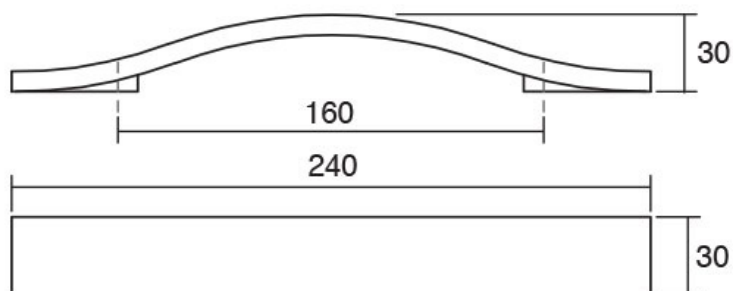

Шифра	С1/мм	L/мм	Материјали	Финиш	Цена
92517	160	240	Дрво	Бела	697 ден.
92518	160	240	Дрво	Кафена	697 ден.
92516	160	240	Дрво	натур	647 ден.
92519	160	240	Дрво	Црна	697 ден.