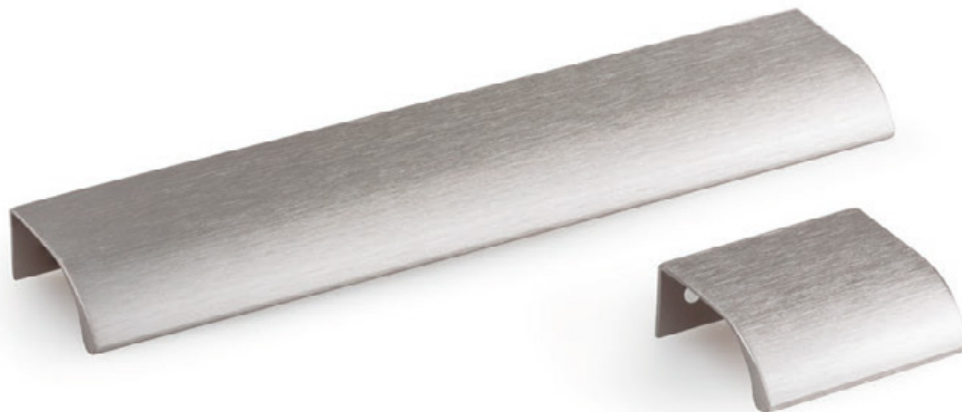

# STEEP0380 18-19mm

Viefe<sup>handles</sup>

Steep е тип на рачка која не се забележува на фронтот од елементот. Нејзиниот едноставен дизајн и начинот на кој се имплементира дозволува да дојде до израз дизајнот на самото парче мебел, без при тоа да ја наруши оптималната функционалност. Погодна е за фиоки во спална соба, во тоалет или пак во кујнските елементи.

Ritta е алуминиум рачка чија извртена форма целосно ја одвојува од рачките со конвенционална линија. Се прицврстува многу лесно и брзо на задната страна од фронтот. Дизајнот на рачката овозможува одлично вклопување во дизајнерски парчиња мебел. Достапна е во матиран црн финиш и брусен челик.

Vann е профилна рачка од алуминиум со форма со прави и модерни линии. Благоиот наклон во предниот дел на рачката ја прави да има лесен и удобен прстофат. Многу лесно и брзо се прицврстува преку кантот на задната страна на фронтот. Овој начин на прицврстување овозможува рачката да биде подобна за различни дебелини. Елегантниот дизајн ја прави недоминантна во изгледот на парчето мебел, а сепак естетски соодветна за модерни дизајни. Достапна е во алуминиум мат, црн мат финиш и темен месинг.

Она е рачка чијашто форма дава минималистички изглед, а сепак овозможува лесен пристап и отворање на фронтот од елементот. Оваа рачка е лесно вградлива, се прицврстува од позади, што овозможува да биде прифатлива за различни дебелини на материјалот од фронтот. Идеална примена има за кујнски острови и вертикални елементи во простор. Достапна е во финиш на брусен челик, брусена сива, брусена црна и мат бела. Најдолгата димензија од 1500mm овозможува да се имплементира на вратички со поголема должина.