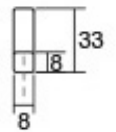

0452 - 128

0452 - 192 / 320 / 480 / 1120

0452 - 992

Шифра	C1/mm	C2/mm	L/mm	Материјали	Финиш	Цена
90630	128	-	160	железо	мат бела	<b>255</b> ден.
90632	192	-	240	железо	мат бела	<b>311</b> ден.
90634	320	-	400	железо	мат бела	<b>416</b> ден.
90636	192	480	600	железо	мат бела	<b>529</b> ден.
90638	192	992	1040	железо	мат бела	<b>962</b> ден.
90640	192	1120	1150	железо	мат бела	<b>1.063</b> ден.
90631	128	-	160	железо	мат црн	<b>255</b> ден.
90633	192	-	240	железо	мат црн	<b>311</b> ден.
90635	320	-	400	железо	мат црн	<b>419</b> ден.
90637	192	480	600	железо	мат црн	<b>539</b> ден.
90639	192	992	1040	железо	мат црн	<b>967</b> ден.
90641	192	1120	1150	железо	мат црн	<b>1.067</b> ден.
90798	128	-	160	железо	металик сива	<b>292</b> ден.
90799	192	-	240	железо	металик сива	<b>355</b> ден.
90800	320	-	400	железо	металик сива	<b>454</b> ден.
90801	192	480	600	железо	металик сива	<b>578</b> ден.
90988	192	992	1040	железо	металик сива	<b>1.011</b> ден.
90889	192	1120	1150	железо	металик сива	<b>1.129</b> ден.
91196	128	-	160	железо	металик кафена	<b>360</b> ден.
91198	192	-	240	железо	металик кафена	<b>408</b> ден.
91199	320	-	400	железо	металик кафена	<b>581</b> ден.
91201	192	480	600	железо	металик кафена	<b>668</b> ден.
91846	192	992	1040	железо	металик кафена	<b>1.011</b> ден.
91845	192	1120	1150	железо	металик кафена	<b>1.129</b> ден.