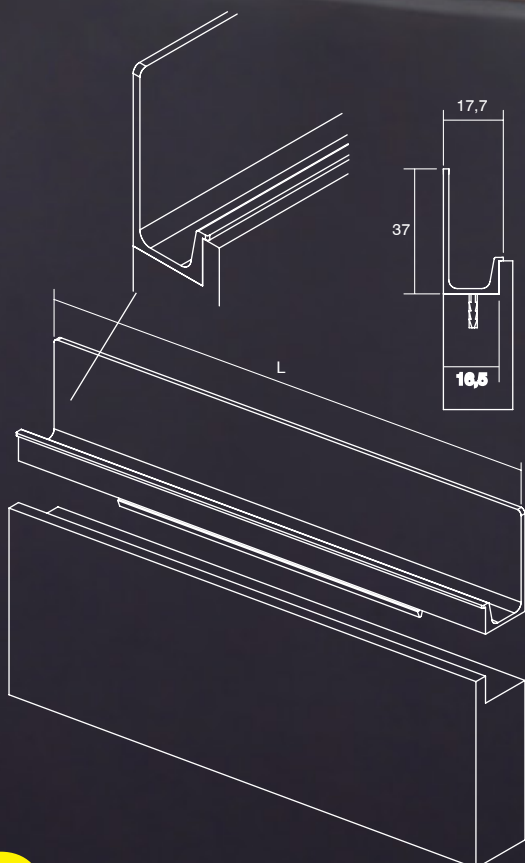

# JEY20163

Синтезата помеѓу софистицирано и практично ја опишува Јеу, рачка специјално дизајнирана за фронтови со минимална дебелина од 18mm. Се вградува во рамнина на самиот фронт што особено доаѓа до израз доколку фронтот е од фурниран материјал или пак дрво. Јеу рачката е лесна за дофат и соодветно се комбинира со моделот Јеу 2. Достапна е во одредени должини прикажани во табелата подолу.