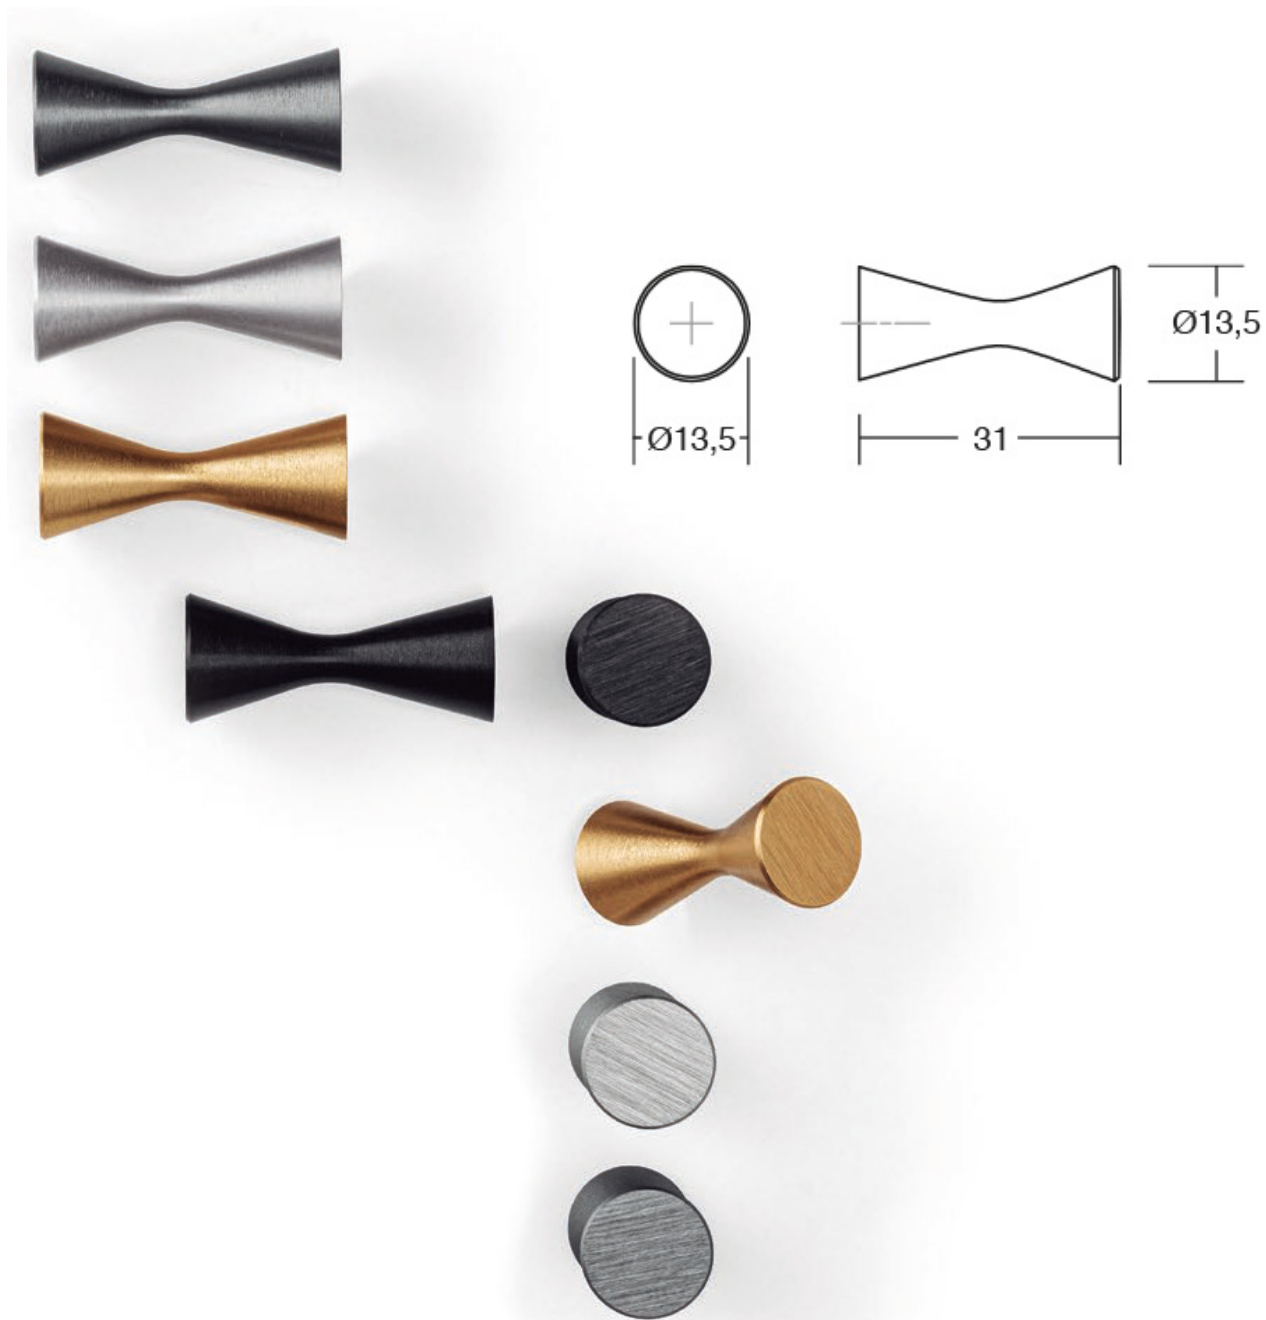

DIABOLO0497

Viefe^{handles}

PR
DESIGN

Шифра	Ø/mm	L/mm	Материјали	Финиш	Цена
92586	13,5	31	алуминиум	брусен челик	199 ден.
92587	13,5	31	алуминиум	брусен месинг	199 ден.
92588	13,5	31	алуминиум	брусена црна	201 ден.
92589	13,5	31	алуминиум	брусена сива	201 ден.