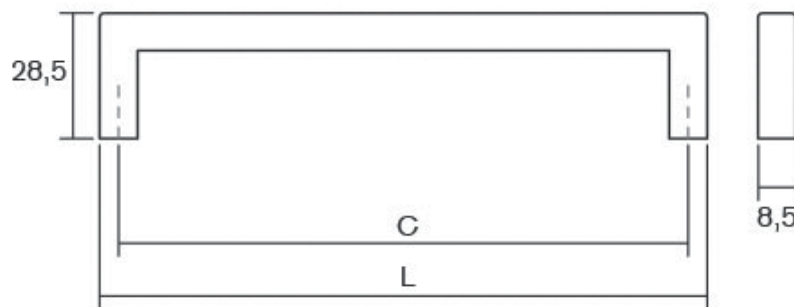

U0056

Viefe® handles

PR
DESIGN

U е рачка со прави линии со универзален дизајн кој и дава доза на елеганција, што ја прави одлично да се вклопува во разновидни стилови на мебел. Достапна е во хром мат, брусен никел и црн мат финиши и 3 различни димензии со што оваа рачка е во постојан тренд и е на врвот на најпродаваните Viefe® производи.