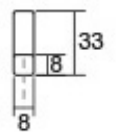

0452 - 128

0452 - 192 / 320 / 480 / 1120

0452 - 992

Шифра	C1/mm	C2/mm	L/mm	Материјали	Финиш	Цена
90630	128	-	160	железо	мат бела	<b>255</b> ден.
90632	192	-	240	железо	мат бела	<b>311</b> ден.
90634	320	-	400	железо	мат бела	<b>416</b> ден.
90636	192	480	600	железо	мат бела	<b>529</b> ден.
90638	192	992	1040	железо	мат бела	<b>962</b> ден.
90640	192	1120	1150	железо	мат бела	<b>1.063</b> ден.
90631	128	-	160	железо	мат црн	<b>255</b> ден.
90633	192	-	240	железо	мат црн	<b>311</b> ден.
90635	320	-	400	железо	мат црн	<b>419</b> ден.
90637	192	480	600	железо	мат црн	<b>539</b> ден.
90639	192	992	1040	железо	мат црн	<b>967</b> ден.
90641	192	1120	1150	железо	мат црн	<b>1.067</b> ден.
90798	128	-	160	железо	металик сива	<b>292</b> ден.
90799	192	-	240	железо	металик сива	<b>355</b> ден.
90800	320	-	400	железо	металик сива	<b>454</b> ден.
90801	192	480	600	железо	металик сива	<b>578</b> ден.
90988	192	992	1040	железо	металик сива	<b>1.011</b> ден.
90889	192	1120	1150	железо	металик сива	<b>1.129</b> ден.
91196	128	-	160	железо	металик кафена	<b>360</b> ден.
91198	192	-	240	железо	металик кафена	<b>408</b> ден.
91199	320	-	400	железо	металик кафена	<b>581</b> ден.
91201	192	480	600	железо	металик кафена	<b>668</b> ден.
91846	192	992	1040	железо	металик кафена	<b>1.011</b> ден.
91845	192	1120	1150	железо	металик кафена	<b>1.129</b> ден.