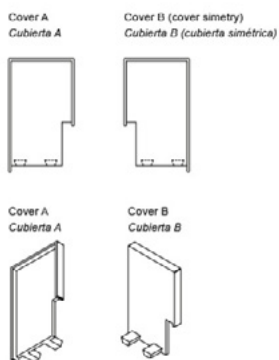

HEXXA0449

Viefe® handles

Cover A
Cubierta A

Cover B (cover simetry)
Cubierta B (cubierta simétrica)

Cover A
Cubierta A

Cover B
Cubierta B

Шифра	L/mm	Материјали	Финиш	Цена
92648	200	алуминиум + замек	мат црна	653 ден.

* Во сетот се вклучени капачињата за рачкава во соодветен финиш

Сет HEXXA рачка со капаче

92647 | 1100мм | мат црна | 1.479 ден.

25

HEXXA0449 long

Viefe^{handles}

Шифра	L/mm	Материјали	Финиш	Цена
92724	3000	алуминиум + замак	мат бела	3.393 ден.
92829	3000	алуминиум + замак	мат црна	3.395 ден.