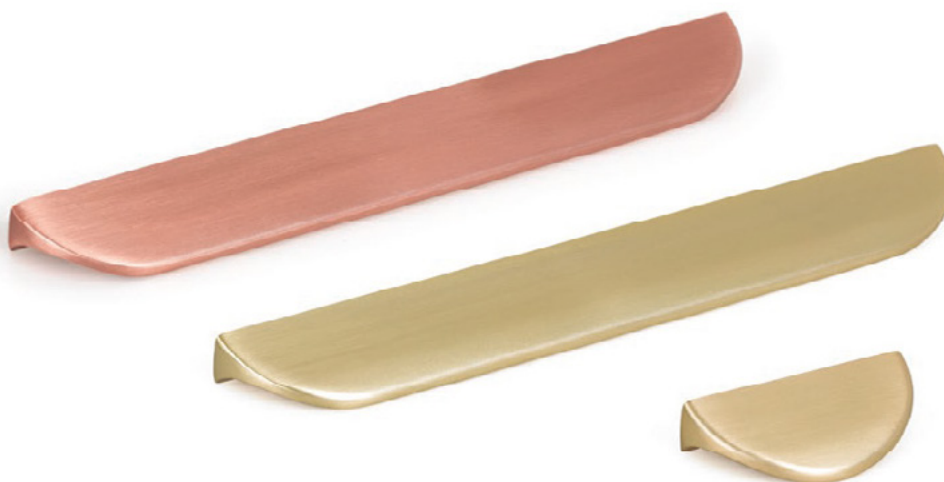

Nick е рачка чија форма е одредена со меки линии со што совршено може да биде вклопена во различни типови на мебел наменет за деловни простори и за просторот од Вашиот дом.

Ник рачката е одлична декорација како единечна димензија, но исто така и одлично се вклопува во композиција од различните димензии, кои се понудени од овој модел. Достапни се повеќе должини во варијанта на брусен никел, брусен бакар и брусен месинг.