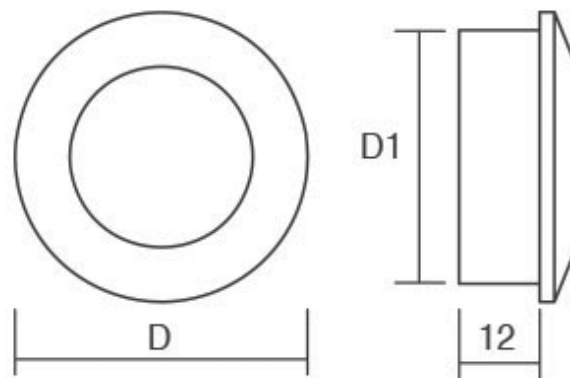

Φ55.8/60мм

Шифра	D1/мм	D2/мм	Материјали	Финиш	Цена
7349	40	36	замак	хром мат	202 ден.
90644	40	36	замак	мат црна	219 ден.
93476	60	55.8	замак	хром мат	303 ден.
93475	60	55.8	замак	мат црна	335 ден.