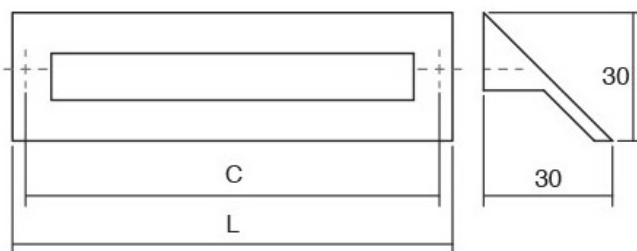

Шифра	C/mm	L/mm	Материјали	Финиш	Цена
90208	32	38,5	замак	брусен никел	268 ден.
90209	160	166,5	замак	брисен никел	463 ден.