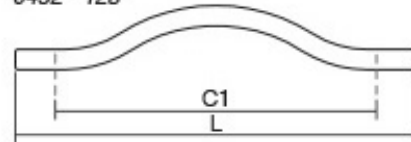

0452 - 128

0452 - 192 / 320 / 480 / 1120

0452 - 992

Шифра	C1/mm	C2/mm	L/mm	Материјали	Финиш	Цена
90630	128	-	160	железо	мат бела	255 ден.
90632	192	-	240	железо	мат бела	311 ден.
90634	320	-	400	железо	мат бела	416 ден.
90636	192	480	600	железо	мат бела	529 ден.
90638	192	992	1040	железо	мат бела	962 ден.
90640	192	1120	1150	железо	мат бела	1.063 ден.
90631	128	-	160	железо	мат црн	255 ден.
90633	192	-	240	железо	мат црн	311 ден.
90635	320	-	400	железо	мат црн	419 ден.
90637	192	480	600	железо	мат црн	539 ден.
90639	192	992	1040	железо	мат црн	967 ден.
90641	192	1120	1150	железо	мат црн	1.067 ден.
90798	128	-	160	железо	металик сива	292 ден.
90799	192	-	240	железо	металик сива	355 ден.
90800	320	-	400	железо	металик сива	454 ден.
90801	192	480	600	железо	металик сива	578 ден.
90988	192	992	1040	железо	металик сива	1.011 ден.
90889	192	1120	1150	железо	металик сива	1.129 ден.
91196	128	-	160	железо	металик кафена	360 ден.
91198	192	-	240	железо	металик кафена	408 ден.
91199	320	-	400	железо	металик кафена	581 ден.
91201	192	480	600	железо	металик кафена	668 ден.
91846	192	992	1040	железо	металик кафена	1.011 ден.
91845	192	1120	1150	железо	металик кафена	1.129 ден.