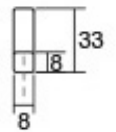

0452 - 192 / 320 / 480 / 1120