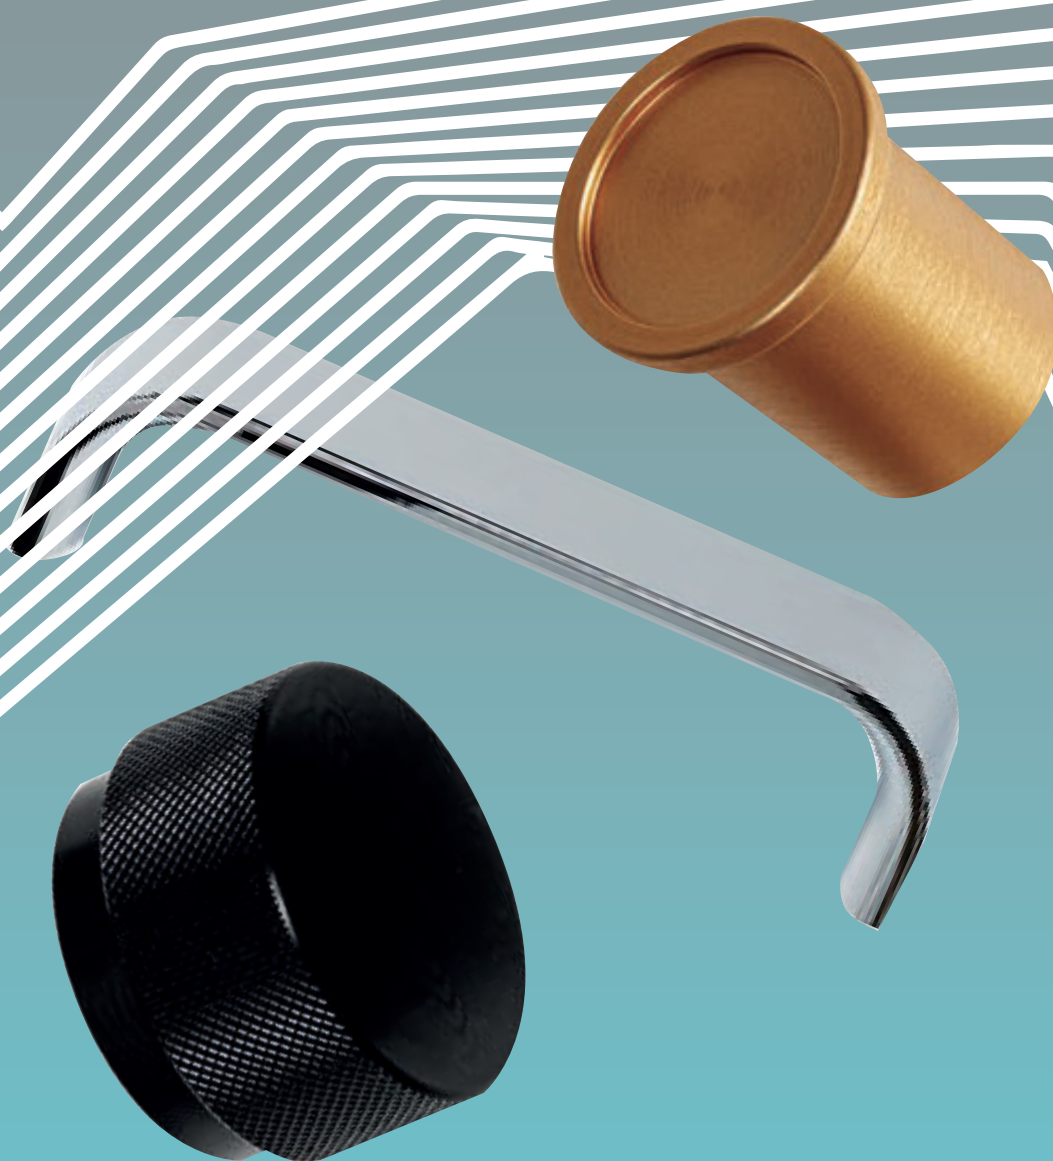

Viefe handles[®]

Каталог на рачки за мебел 2022

GRADA 0343	1	DUKE 0393	61
STEEP 0380 18-19mm	3	ORION 0392	63
RITTA 0369	5	PETRA 0390	65
VANN 0375	7	REDO 0226	67
ONA 0372	9	RAVIOLO 0405	69
CUTT 0322	11	OBLONG 0507	71
BRAVE 0452	13	FLEXA 0404	73
STRATT 0465	15	BARCCO 0340	75
GRAF2 0430	17	CALIN 0165	77
FLOID 0495	19	ECHO 0166	79
BELLA 0447	21	BALTO 0167	80
ESTE 0446	23	ASI 0341	81
HEXXA 0449	25	BALL 0374	82
HEXXA 0449 long	27	DINO 0053	83
КАПАЧЕ Б за HEXXA	27	LAU 0200	85
JEY2 0163	29	HIDE 0094	87
JEY 0127	29	CUBIC 0366	89
BRIKK 0334	33	WAVE 0119	91
NOMA 0254/0255	35	BAU 0496	93
CURVE 0117	37	TAP 0073	95
LINEAR 0139/140	39	GRAF BIG 0486	97
ANGLE 0077	41	BOXX 0376	99
NICK 0373	43	COMO 0168	101
SENSE MINI 0301	45	DIABOLO 0497	103
PEAK 0444	47	GRAF 0109	105
ARKO 0312	49	ZAPA 0315	106
ROUND 0499	51	ONE 0169	107
WAY 0518	53	BIN 0097	108
U 0056	55	SQUARE 0065	109
AVA 0394	57	HOOK 0114	110
		FONDA 6005	111