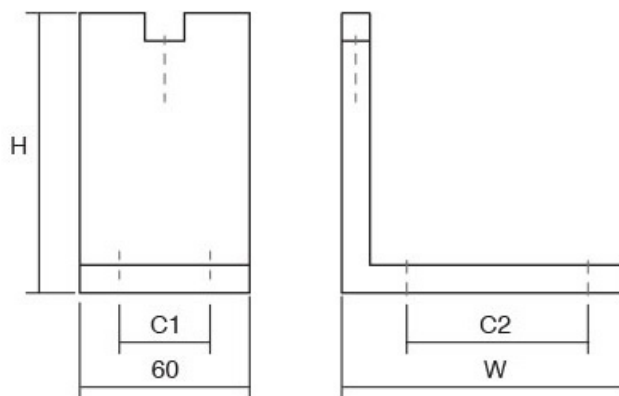

Шифра	C/mm	L/mm	H/mm	W/mm	Материјали	Финиш	Цена
7320	-	30	28	20	замак	брусен челик	187 ден.

FONDA6005

Viefe^{handles}

PRO
DESIGN

Fonda е ногарка со нивелатор, изработена од алуминиум. Особено е подобра за мебел за кој е потребно нивелирање односно подесување на висината заради нерамен под. Достапна е во брусен челик финиш, како и во две големини.