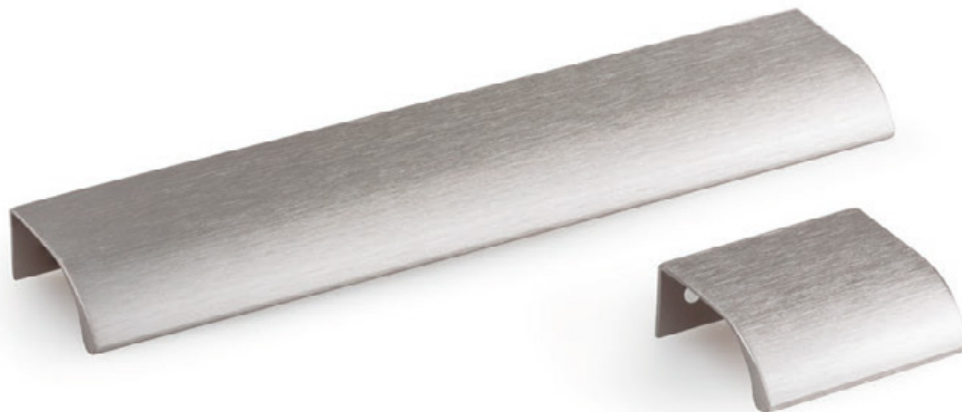

STEEP0380 18-19mm

Viefe® handles

Steep е тип на рачка која не се забележува на фронтот од елементот. Нејзиниот едноставен дизајн и начинот на кој се имплементира дозволува да дојде до израз дизајнот на самото парче мебел, без при тоа да ја наруши оптималната функционалност. Погодна е за фиоки во спална соба, во тоалет или пак во кујнските елементи.

Ritta е алуминиум рачка чија извртена форма целосно ја одвојува од рачките со конвенционална линија. Се прицврстува многу лесно и брзо на задната страна од фронтот. Дизајнот на рачката овозможува одлично вклопување во дизајнерски парчиња мебел. Достапна е во матиран црн финиш и брусен челик.

Vann е профилна рачка од алуминиум со форма со прави и модерни линии. Благоиот наклон во предниот дел на рачката ја прави да има лесен и удобен прстофат. Многу лесно и брзо се прицврстува преку кантот на задната страна на фронтот. Овој начин на прицврстување овозможува рачката да биде подобна за различни дебелини. Елегантниот дизајн ја прави недоминантна во изгледот на парчето мебел, а сепак естетски соодветна за модерни дизајни. Достапна е во алуминиум мат, црн мат финиш и темен месинг.

Она е рачка чијашто форма дава минималистички изглед, а сепак овозможува лесен пристап и отворање на фронтот од елементот. Оваа рачка е лесно вградлива, се прицврстува од позади, што овозможува да биде прифатлива за различни дебелини на материјалот од фронтот. Идеална примена има за кујнски острови и вертикални елементи во простор. Достапна е во финиш на брусен челик, брусена сива, брусена црна и мат бела. Најдолгата димензија од 1500mm овозможува да се имплементира на вратички со поголема должина.