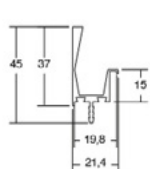

* Во сетот се вклучени капачињата за рачкава во соодветен финиш

Сет HEXXA рачка со капаче

92647 | 1100мм | мат црна | 1.479 ден.

25

HEXXA0449 long

Viefe^{handles}

Шифра	L/mm	Материјали	Финиш	Цена
92724	3000	алуминиум + замак	мат бела	3.393 ден.
92829	3000	алуминиум + замак	мат црна	3.395 ден.