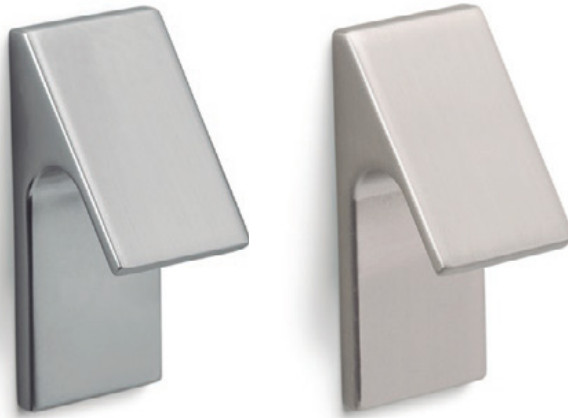

ZAPA0315

Zapa е мала и функционална рачка. Нејзиниот автентичен дизајн и лесниот дофат со еден прст, ја прави оваа рачка да биде лесна за користење и крајно атрактивна. Достапна е во мат хром и брусен челик финиш.

Шифра	C/mm	L/mm	Материјали	Финиш	Цена
7371	-	20x45x19,4	замак	брусен челик	188 ден.
7338	-	20x45x19,4	замак	мат хром	190 ден.