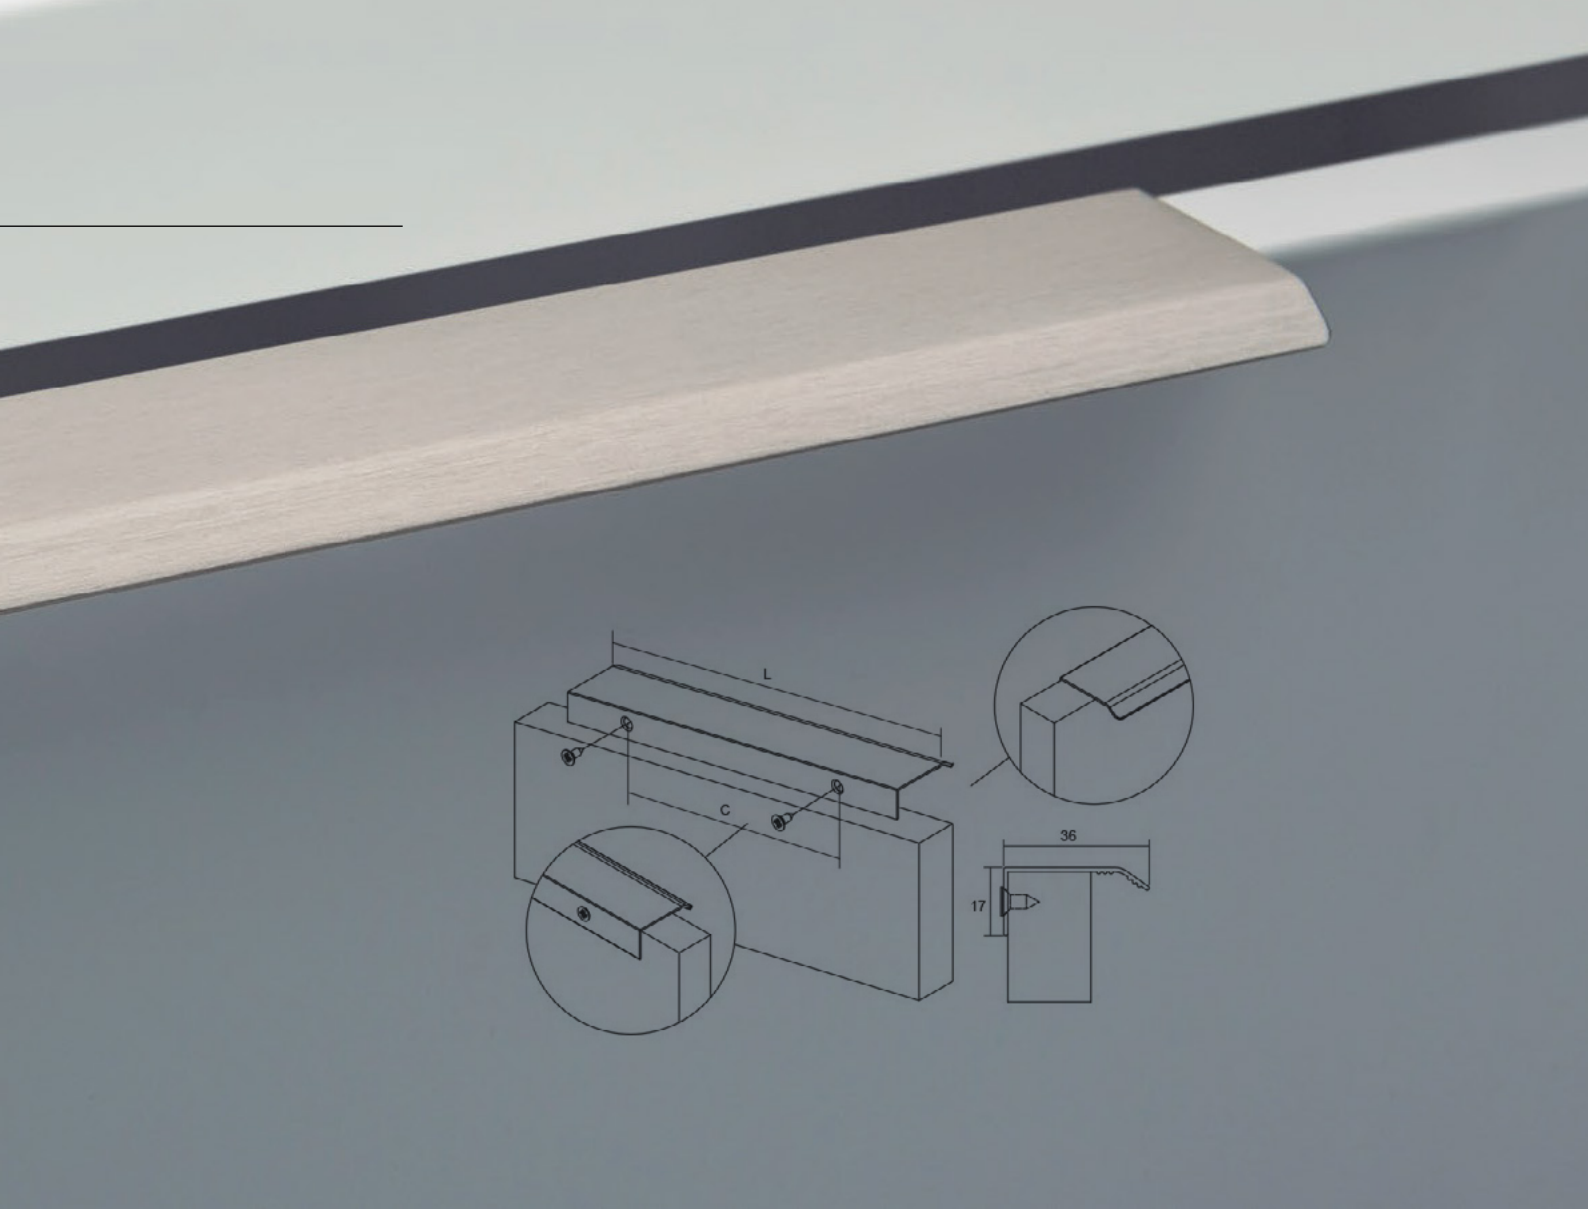

CURVE0117

Curve е рачка со модерен и минималистички изглед. Изработена е од алуминиумски профил во црн мат финиш, бел мат финиш, брусен челик и најновиот брусена сива финиш. Многу е деликатна и затоа е достапна во 5 должини и две дебелини што дозволува разновидни комбинации.