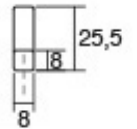

0452 - 128

0452 - 192 / 320 / 480 / 1120

0452 - 992

Шифра	C1/mm	C2/mm	L/mm	Материјали	Финиш	Цена
90630	128	-	160	железо	мат бела	255 ден.
90632	192	-	240	железо	мат бела	311 ден.
90634	320	-	400	железо	мат бела	416 ден.
90636	192	480	600	железо	мат бела	529 ден.
90638	192	992	1040	железо	мат бела	962 ден.
90640	192	1120	1150	железо	мат бела	1.063 ден.
90631	128	-	160	железо	мат црн	255 ден.
90633	192	-	240	железо	мат црн	311 ден.
90635	320	-	400	железо	мат црн	419 ден.
90637	192	480	600	железо	мат црн	539 ден.
90639	192	992	1040	железо	мат црн	967 ден.
90641	192	1120	1150	железо	мат црн	1.067 ден.
90798	128	-	160	железо	металик сива	292 ден.
90799	192	-	240	железо	металик сива	355 ден.
90800	320	-	400	железо	металик сива	454 ден.
90801	192	480	600	железо	металик сива	578 ден.
90988	192	992	1040	железо	металик сива	1.011 ден.
90889	192	1120	1150	железо	металик сива	1.129 ден.
91196	128	-	160	железо	металик кафена	360 ден.
91198	192	-	240	железо	металик кафена	408 ден.
91199	320	-	400	железо	металик кафена	581 ден.
91201	192	480	600	железо	металик кафена	668 ден.
91846	192	992	1040	железо	металик кафена	1.011 ден.
91845	192	1120	1150	железо	металик кафена	1.129 ден.