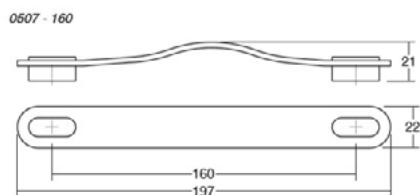

OBLONG0507

Viefe® handles

Шифра	H/mm	L/mm	Материјали	Финиш	Цена
92834	22	70	кожа + замак	црна + брусена сива	550 ден.
92837	22	70	кожа + замак	беж + мат црна	550 ден.
92838	22	70	кожа + замак	кафена + брус. злато	550 ден.
92839	22	70	кожа + замак	кафена + мат црна	550 ден.
92835	22	197	кожа + замак	црна + брусена сива	944 ден.
92840	22	197	кожа + замак	кафена + мат црна	944 ден.