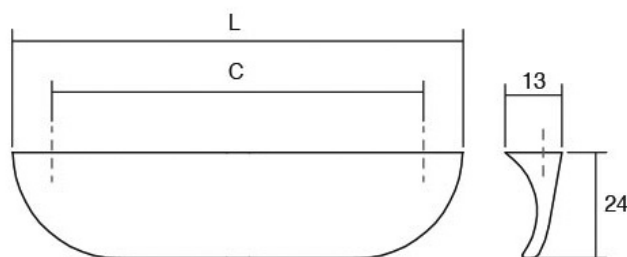

Шифра	C/mm	L/mm	Материјали	Финиш	Цена
6932	32	50	замак	брусен бакар	198 ден.
6923	160	178	замак	брусен бакар	507 ден.
6925	32	50	замак	брусен никел	189 ден.
6916	160	178	замак	брусен никел	497 ден.
6921	32	50	замак	брусен месинг	198 ден.
6934	160	178	замак	брусен месинг	507 ден.