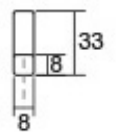

0452 - 128

0452 - 192 / 320 / 480 / 1120

0452 - 992

Шифра	C1/mm	C2/mm	L/mm	Материјали	Финиш	Цена
90630	128	-	160	железо	мат бела	255 ден.
90632	192	-	240	железо	мат бела	311 ден.
90634	320	-	400	железо	мат бела	416 ден.
90636	192	480	600	железо	мат бела	529 ден.
90638	192	992	1040	железо	мат бела	962 ден.
90640	192	1120	1150	железо	мат бела	1.063 ден.
90631	128	-	160	железо	мат црн	255 ден.
90633	192	-	240	железо	мат црн	311 ден.
90635	320	-	400	железо	мат црн	419 ден.
90637	192	480	600	железо	мат црн	539 ден.
90639	192	992	1040	железо	мат црн	967 ден.
90641	192	1120	1150	железо	мат црн	1.067 ден.
90798	128	-	160	железо	металик сива	292 ден.
90799	192	-	240	железо	металик сива	355 ден.
90800	320	-	400	железо	металик сива	454 ден.
90801	192	480	600	железо	металик сива	578 ден.
90988	192	992	1040	железо	металик сива	1.011 ден.
90889	192	1120	1150	железо	металик сива	1.129 ден.
91196	128	-	160	железо	металик кафена	360 ден.
91198	192	-	240	железо	металик кафена	408 ден.
91199	320	-	400	железо	металик кафена	581 ден.
91201	192	480	600	железо	металик кафена	668 ден.
91846	192	992	1040	железо	металик кафена	1.011 ден.
91845	192	1120	1150	железо	металик кафена	1.129 ден.