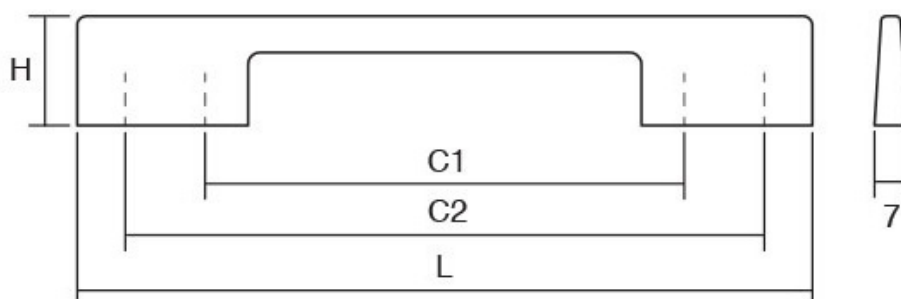

Шифра	C1/mm	C2/mm	L/mm	Материјали	Финиш	Цена
7343	96	128	156	замак	алуминиум	/ ден.
7348	160	192	221	замак	алуминиум	327 ден.
7326	288	320	349	замак	алуминиум	519 ден.
7319	96	128	156	замак	бела мат	/ ден.
7372	160	192	221	замак	бела мат	327 ден.
7373	288	320	349	замак	бела мат	/ ден.
7353	96	128	156	замак	црна мат	/ ден.
90433	160	192	221	замак	црна мат	/ ден.
7322	288	320	349	замак	црна мат	/ ден.