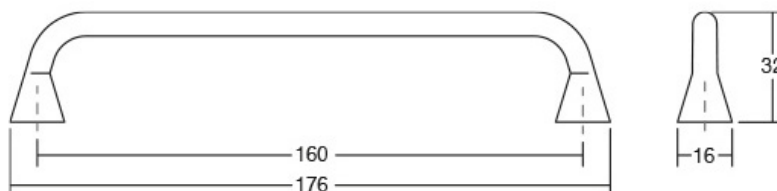

Шифра	C/mm	L/mm	Материјали	Финиш	Цена
91083	160	176	замак	брусена златна	349 ден.
91084	160	176	замак	графит сива	242 ден.
91085	160	176	замак	црна мат	242 ден.
91308	160	176	замак	брусен бакар	356 ден.