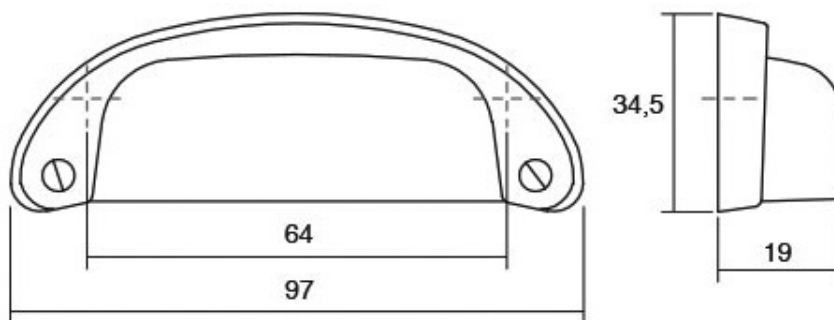

Шифра	C/mm	L/mm	Материјали	Финиш	Цена
90201	128	135	замак	античко сребро	369 ден.
90202	128	135	замак	антички бакар	356 ден.

PETRA0390

Viefe^{handles}

PR
DESIGN

Редизајнот на класичната рачка во форма на сад ја создаде Petra. Одлично се вклопува во денешните трендови на дизајн на класичен и рустичен мебел. Исто така, соодветна е за фронтони во рамка. Достапна е во мат црн финиш.