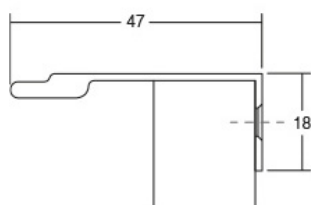

Шифра	C/mm	C1/mm	L/mm	Материјали	Финиш	Цена
91361	32	-	50	алуминиум	елоксиран мат	186 ден.
91362	32	-	50	алуминиум	црна мат	186 ден.
91363	32	-	50	алуминиум	брусен челик	186 ден.
91364	128	-	150	алуминиум	елоксиран мат	257 ден.
91365	128	-	150	алуминиум	црна мат	257 ден.
91366	128	-	150	алуминиум	брусен челик	257 ден.
91367	192	-	250	алуминиум	елоксиран мат	347 ден.
91368	192	-	250	алуминиум	црна мат	347 ден.
91369	192	-	250	алуминиум	брусен челик	347 ден.