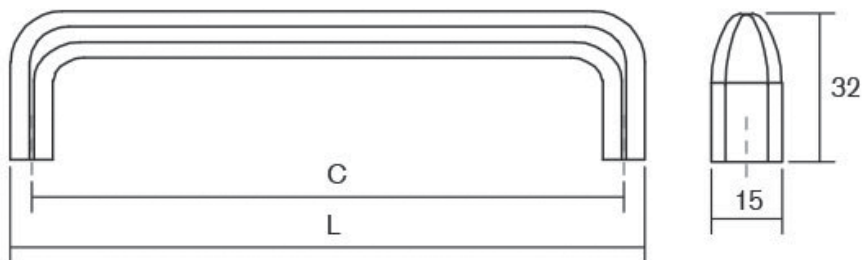

Универзален дизајн на Redo е прилагодлив речиси на сите стилови за кујнски, трпезариски мебел и мебел за спални соби. Достапна е во две должини 128mm и 192mm што овозможува да се употребува и на пошироки односно повисоки фронтони. Со самиот факт дека се одвојува со благо заоблување од површината на фронтот, оваа рачка ја препорачуваме за мали и тесни простори. Достапна е во брусен бакар и калај варијанта.