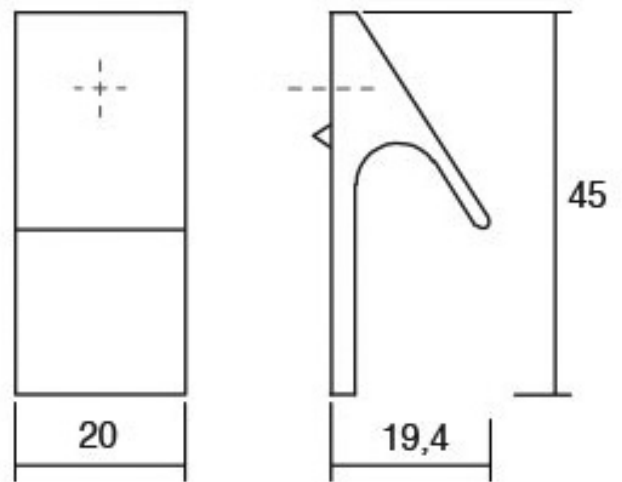

Zapa е мала и функционална рачка. Нејзиниот автентичен дизајн и лесниот дофат со еден прст, ја прави оваа рачка да биде лесна за користење и крајно атрактивна. Достапна е во мат хром и брусен челик финиш.