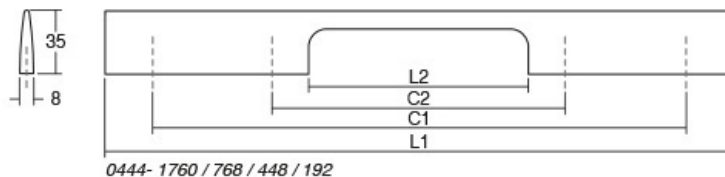

Дизајнот на Peak оддава впечаток на рачка со многу карактер. Има едноставен линеарен дизајн кој е синтеза од зголемена функционалност и модерен изглед. Достапна е во повеќе финиши брусена црна, мат бела, металик сива и металик кафена. Секој од овие финиши нуди оваа рачка да може да се вклопи во разновидни ентериери. Peak со должина од 1150мм во децентрализирана позиција и Peak со 1800мм должина во централна позиција може да се применат на високи и долги фронтони како врати од високи плакари.

0444- 64

Шифра	C1/mm	C2/mm	L/mm	Материјали	Финиш	Цена
91315	64	-	120	алуминиум	брусена црна	444 ден.
91316	64	-	120	алуминиум	мат бела	333 ден.
91355	64	-	120	алуминиум	мет. кафена	377 ден.
91356	64	-	120	алуминиум	металик сива	377 ден.
91311	192	160	250	алуминиум	брусена црна	761 ден.
91312	192	160	250	алуминиум	мат бела	633 ден.
91313	192	160	250	алуминиум	мет. кафена	639 ден.
91314	192	160	250	алуминиум	металик сива	639 ден.
91357	448	160	500	алуминиум	брусена црна	1.111 ден.
91358	448	160	500	алуминиум	мат бела	1.055 ден.
91359	448	160	500	алуминиум	металик сива	1.111 ден.
91360	448	160	500	алуминиум	мет. кафена	1.111 ден.
90851	768	160	800	алуминиум	брусен челик	1.575 ден.
91310	1120	160	1150	алуминиум	брусена црна	2.338 ден.
90852	1120	160	1150	алуминиум	металик сива	2.775 ден.
90890	1120	160	1150	алуминиум	мат бела	2.588 ден.
90853	1760	160	1800	алуминиум	брусена црна	3.327 ден.