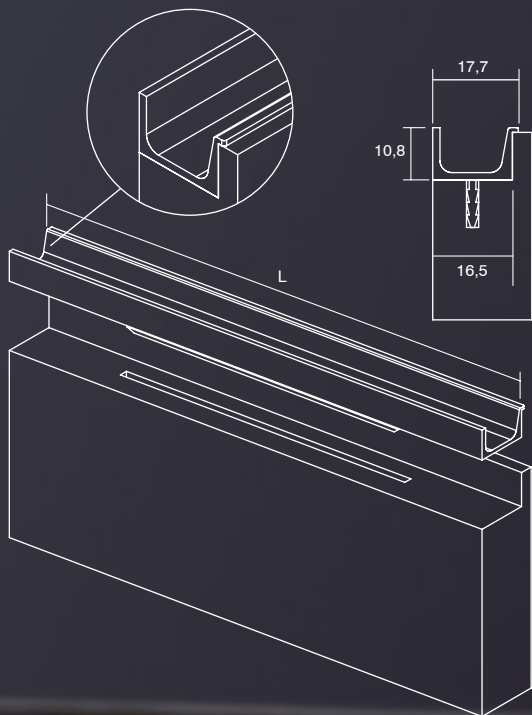

JEY20163

Синтезата помеѓу софистицирано и практично ја опишува Јеу, рачка специјално дизајнирана за фронтови со минимална дебелина од 18mm. Се вградува во рамнина на самиот фронт што особено доаѓа до израз доколку фронтот е од фурниран материјал или пак дрво. Јеу рачката е лесна за дофат и соодветно се комбинира со моделот Јеу 2. Достапна е во одредени должини прикажани во табелата подолу.