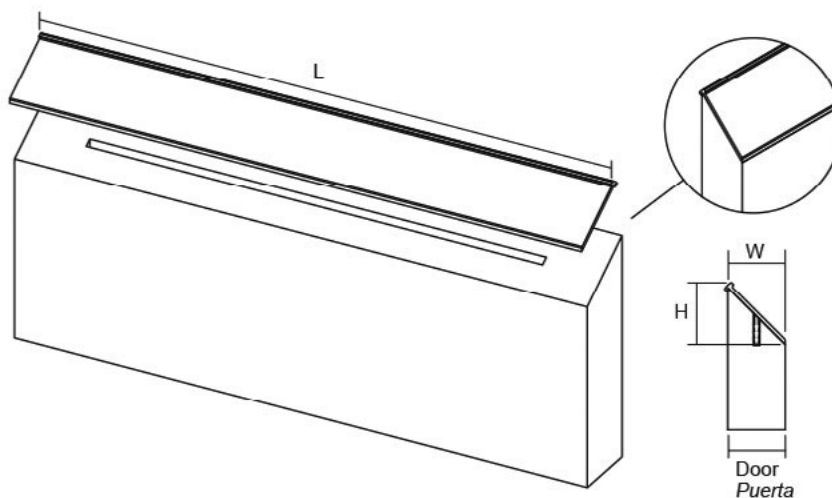

Шифра	H/mm	M/mm	L/mm	Материјали	Финиш	Цена
6927	21,8	15	3000	алуминиум	светло елоксиран	1.176 ден.
6914	21,8	15	3000	алуминиум	брусен челик	1.155 ден.
91718	21,8	15	3000	алуминиум	црн мат	1.997 ден.