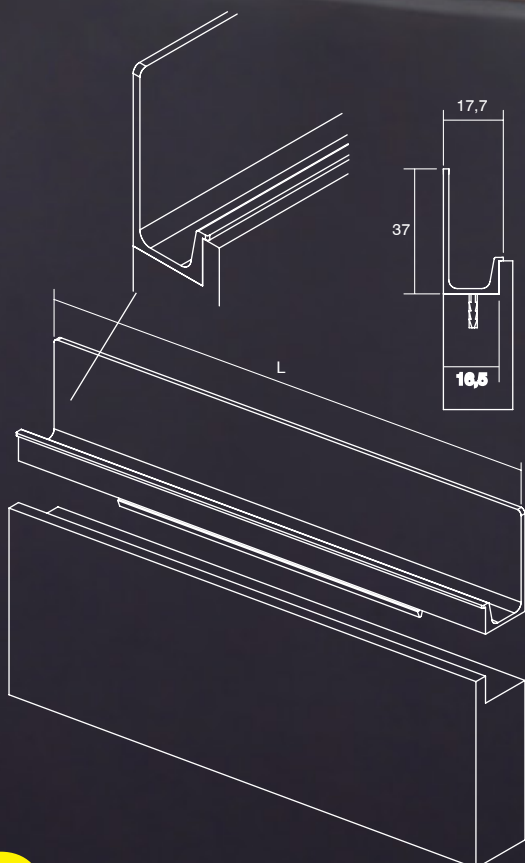

КАПАЧЕ за HEXXA

93170	капаче Б	мат црна	192 ден.
93169	капаче А	мат црна	192 ден.

КАПАЧЕ за HEXXA

92725	капаче Б	мат бела	204 ден.
92943	капаче А	мат бела	204 ден.

JEY20163

Синтезата помеѓу софистицирано и практично ја опишува Јеу, рачка специјално дизајнирана за фронтови со минимална дебелина од 18mm. Се вградува во рамнина на самиот фронт што особено доаѓа до израз доколку фронтот е од фурниран материјал или пак дрво. Јеу рачката е лесна за дофат и соодветно се комбинира со моделот Јеу 2. Достапна е во одредени должини прикажани во табелата подолу.