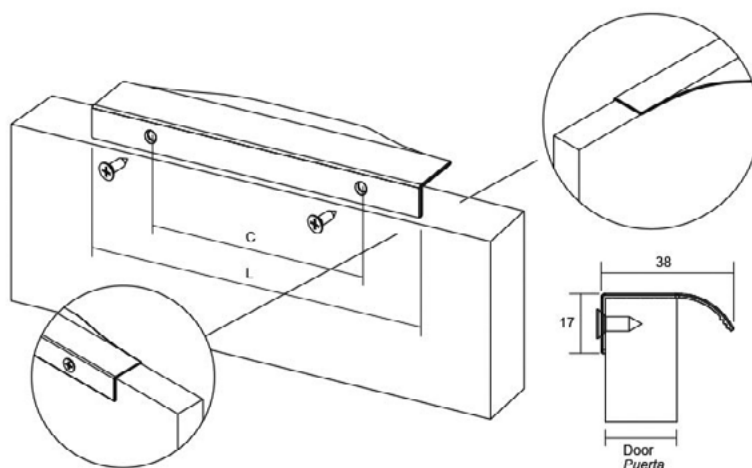

Шифра	C/mm	L/mm	Материјали	Финиш	Цена
6468	128	200	алуминиум	античка бронза	401 ден.
6452	256	350	алуминиум	античка бронза	605 ден.
90206	128	200	алуминиум	брусен челик	377 ден.
90207	256	350	алуминиум	брусен челик	547 ден.