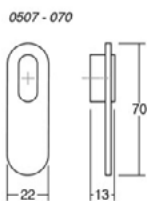

45

Дизајнот на Peak оддава впечаток на рачка со многу карактер. Има едноставен линеарен дизајн кој е синтеза од зголемена функционалност и модерен изглед. Достапна е во повеќе финиши брусена црна, мат бела, металик сива и металик кафена. Секој од овие финиши нуди оваа рачка да може да се вклопи во разновидни ентериери. Peak со должина од 1150мм во децентрализирана позиција и Peak со 1800мм должина во централна позиција може да се применат на високи и долги фронтони како врати од високи плакари.

Шифра	C/mm	L/mm	Материјали	Финиш	Цена
6458	128	137	замак	калај	349 ден.
6919	192	201	замак	калај	437 ден.
6907	128	137	замак	брусен бакар	353 ден.
6920	192	201	замак	брусен бакар	504 ден.
90708	128	137	замак	антички месинг	373 ден.
90709	192	201	замак	антички месинг	483 ден.
91853	128	137	замак	брусен челик	353 ден.
91854	192	201	замак	брусен челик	506 ден.

Шифра	H/mm	L/mm	Материјали	Финиш	Цена
91721	27	29	замак	калај	179 ден.
91723	26	172	замак	калај	336 ден.
91722	27	29	замак	антички месинг	187 ден.
91724	26	172	замак	антички месинг	357 ден.

OBLONG0507

Viefe[®] handles