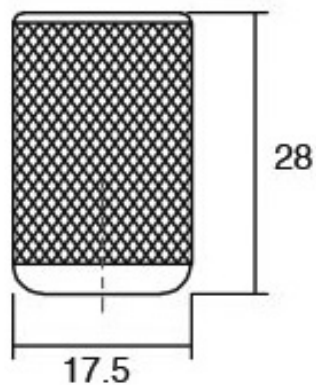

Шифра	С/мм	Л/мм	Материјали	Финиш	Цена
6942	-	Ø17.5/28	алуминиум	елоксиран мат	117 ден.
6940	-	Ø17.5/28	алуминиум	мат црна	126 ден.
6908	-	Ø17.5/28	алуминиум	брусен месинг	207 ден.
6909	-	Ø17.5/28	алуминиум	брусен челик	127 ден.
92057	-	Ø17.5/28	алуминиум	брусен темен месинг	193 ден.
92058	-	Ø17.5/28	алуминиум	полиран хром	124 ден.