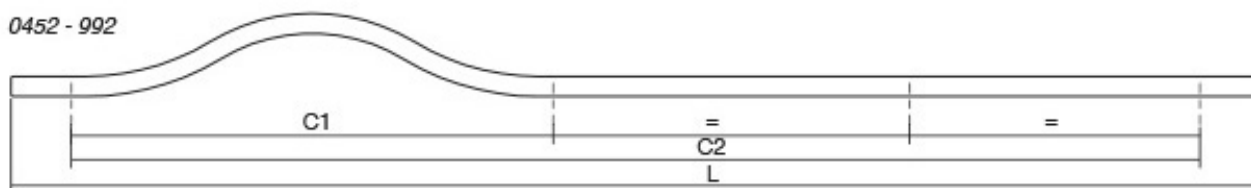

0452 - 128

0452 - 192 / 320 / 480 / 1120

0452 - 992

Шифра	C1/mm	C2/mm	L/mm	Материјали	Финиш	Цена
90630	128	-	160	железо	мат бела	255 ден.
90632	192	-	240	железо	мат бела	311 ден.
90634	320	-	400	железо	мат бела	416 ден.
90636	192	480	600	железо	мат бела	529 ден.
90638	192	992	1040	железо	мат бела	962 ден.
90640	192	1120	1150	железо	мат бела	1.063 ден.
90631	128	-	160	железо	мат црн	255 ден.
90633	192	-	240	железо	мат црн	311 ден.
90635	320	-	400	железо	мат црн	419 ден.
90637	192	480	600	железо	мат црн	539 ден.
90639	192	992	1040	железо	мат црн	967 ден.
90641	192	1120	1150	железо	мат црн	1.067 ден.
90798	128	-	160	железо	металик сива	292 ден.
90799	192	-	240	железо	металик сива	355 ден.
90800	320	-	400	железо	металик сива	454 ден.
90801	192	480	600	железо	металик сива	578 ден.
90988	192	992	1040	железо	металик сива	1.011 ден.
90889	192	1120	1150	железо	металик сива	1.129 ден.
91196	128	-	160	железо	металик кафена	360 ден.
91198	192	-	240	железо	металик кафена	408 ден.
91199	320	-	400	железо	металик кафена	581 ден.
91201	192	480	600	железо	металик кафена	668 ден.
91846	192	992	1040	железо	металик кафена	1.011 ден.
91845	192	1120	1150	железо	металик кафена	1.129 ден.