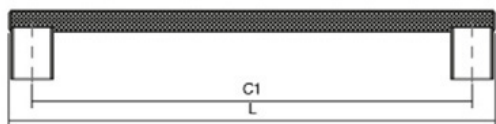

GRAF20430

Viefe® handles

Успешниот дизајн на Graf го иницираше создавањето на цела нова генерација Graf 2. Ја продолжуваме приказната и го задржавме автентичниот дизајн и специфичната рапава структура која обезбедува одличен прстофат и употреба на оваа рачка и на големи фронтони со примена на мала сила. Оваа рачка ја креираме во различни димензии со цел да ја прошириме нејзината намена буквално во сите простори од домувањето, кујна, спална соба, гардеробер, во бањата, па дури и во канцелариски простори и сите типови на деловни објекти. Обликувана во модерно индустриски стил и изработена од алуминиум совршено се вклопува во модерните ентериери. Достапна е во 5 различни димензии и финиши од нерѓосувачки челик, темна, брусен челик и брусен црн челик.