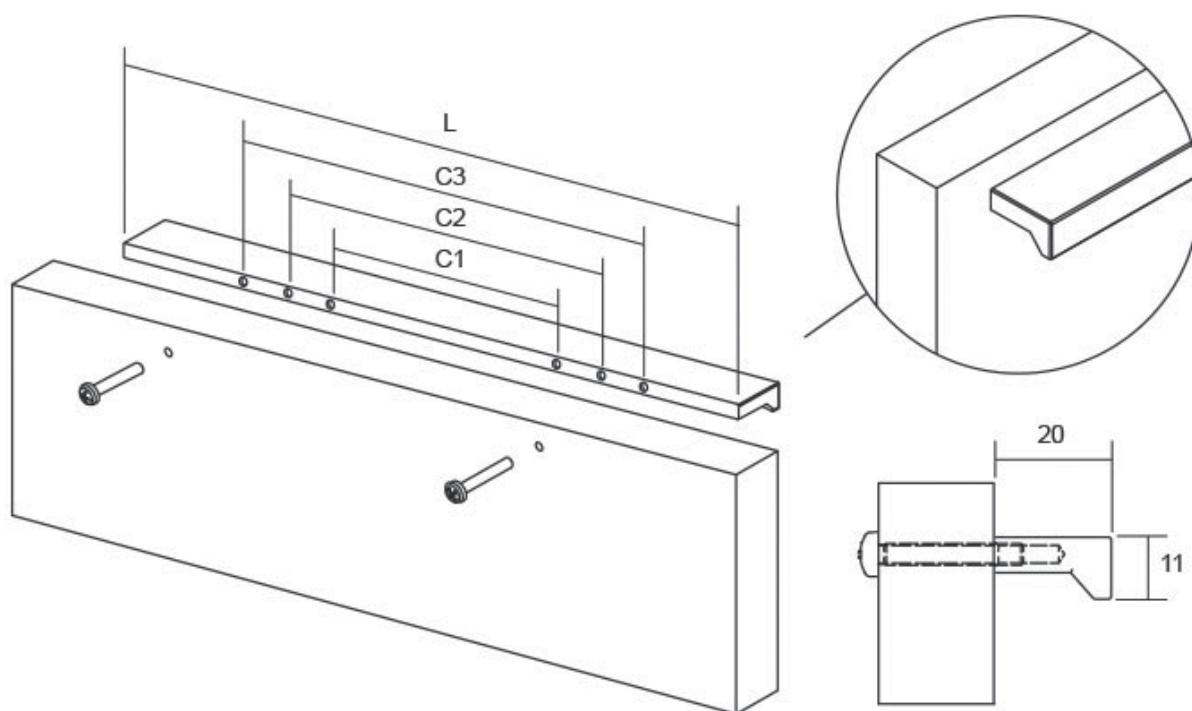

ПРО-ДИЗАЈН го задржува своето право за промена на цените без претходна најава.

39

Основна карактеристика за Angle рачката се правите линии и исфрлените рабови во предниот дел што е резултат на безвременскиот дизајн. Оваа форма доаѓа во многу различни димензии што ја прави оваа рачка многу практична и лесна за вклопување во многу разновидни ентериерни решенија и модерни дизајни. Особено наоѓа примена кај лизгачки врати и фронтони на фиоки. Достапна е во брусен челик, мат црна и мат бела боја.