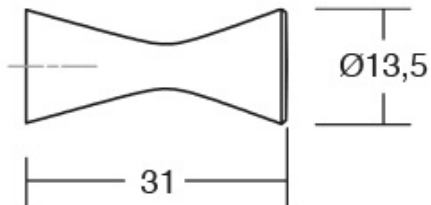

DIABOLO0497

Viefe^{handles}

Шифра	Ø/mm	L/mm	Материјали	Финиш	Цена
92586	13,5	31	алуминиум	брусен челик	199 ден.
92587	13,5	31	алуминиум	брусен месинг	199 ден.
92588	13,5	31	алуминиум	брусена црна	201 ден.
92589	13,5	31	алуминиум	брусена сива	201 ден.