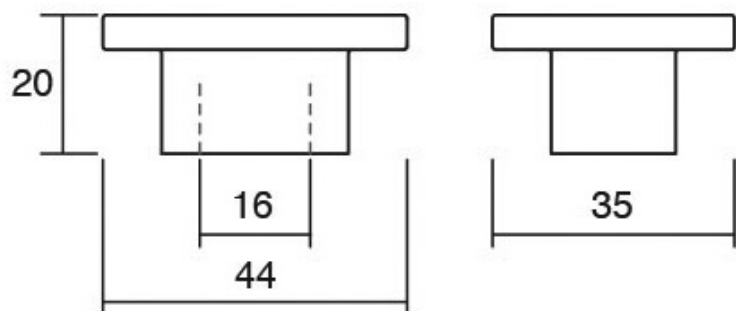

Шифра	C/mm	L/mm	Материјали	Финиш	Цена
6928	-	15	алуминиум	полиран хром	122 ден.
6941	-	15	алуминиум	брусен хром	119 ден.

Квадратната форма и малата димензија на Square рачката ја прави одлично да се вклопува во мали парчиња мебел и наткасни. Square е мала, едноставна и крајно функционална рачка која соодветствува со речиси сите стилови. Достапна е во брусен никел и хром мат.