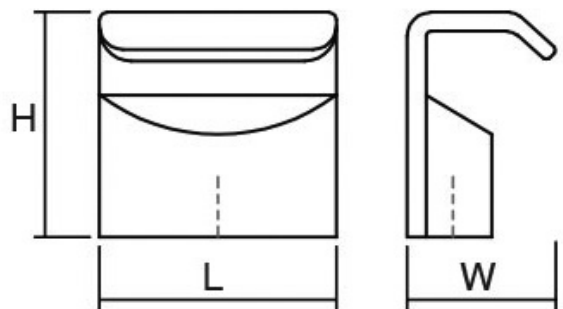

Шифра	C/mm	L/mm	H/mm	W/mm	Материјали	Финиш	Цена
7320	-	30	28	20	замак	брусен челик	187 ден.