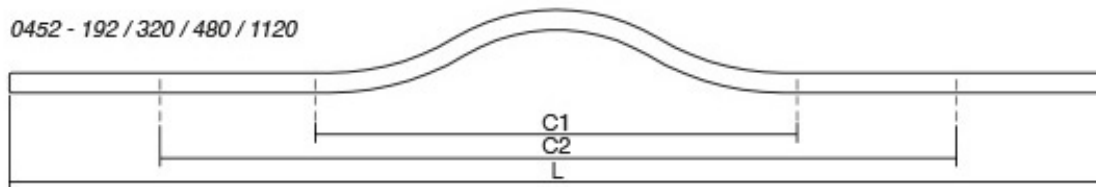

0452 - 192 / 320 / 480 / 1120