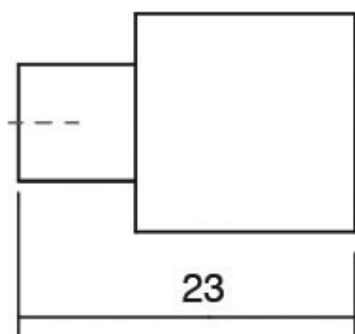

Шифра	C/mm	L/mm	Материјали	Финиш	Цена
7371	-	20x45x19,4	замак	брусен челик	188 ден.
7338	-	20x45x19,4	замак	мат хром	190 ден.

One е рачка со минималистички изглед која истовремено може да се комбинира во наједноставните ентериерни уредувања и во најсофистицираните. Изработена е од замак легура и достапна во брусен челик, брусен хром и хром мат финиш.