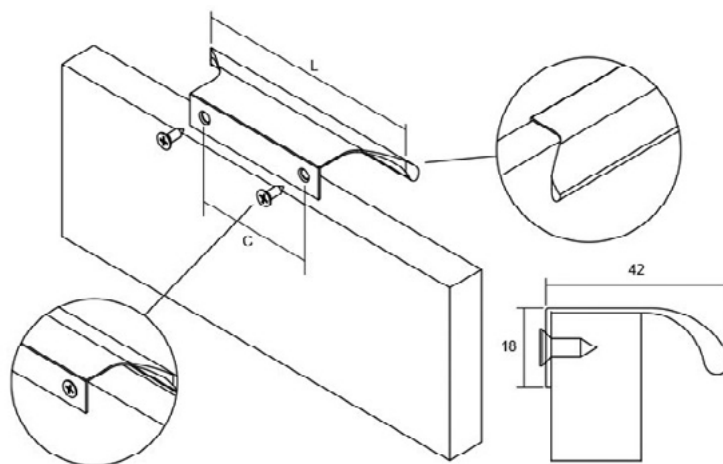

Шифра	C/mm	L/mm	Материјали	Финиш	Цена
6931	64	130	алуминиум	мат црна	303 ден.
6933	128	260	алуминиум	мат црна	415 ден.
6454	64	130	алуминиум	брусен челик	280 ден.
6451	128	260	алуминиум	брусен челик	403 ден.