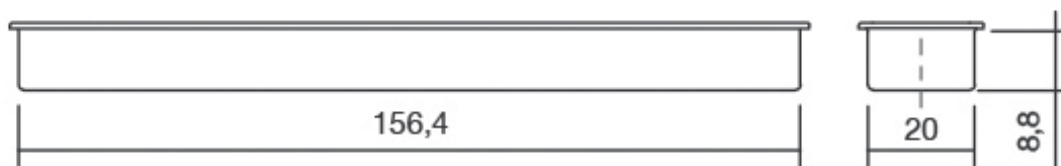

Шифра	C/mm	L/mm	Материјали	Финиш	Цена
7833	-	160	замак	мат бела	287 ден.
7834	-	160	замак	мат црна	305 ден.