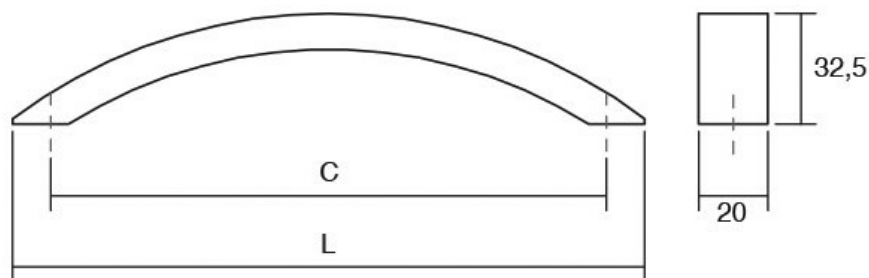

Шифра	C/mm	L/mm	Материјали	Финиш	Цена
6485	160	186	алуминиум	брусен челик	335 ден.
6478	192	218	алуминиум	брусен челик	385 ден.
6456	256	292	алуминиум	брусен челик	460 ден.