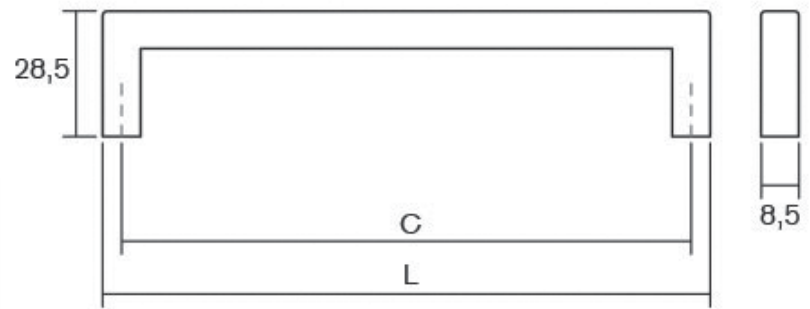

U0056

Viefe handles

PR
DESIGN

U е рачка со прави линии со универзален дизајн кој и дава доза на елеганција, што ја прави одлично да се вклопува во разновидни стилови на мебел. Достапна е во хром мат, брусен никел и црн мат финиши и 3 различни димензии со што оваа рачка е во постојан тренд и е на врвот на најпродаваните Viefe® производи.