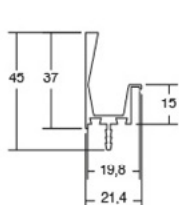

HEXXA0449

Viefe® handles

Шифра	L/mm	Материјали	Финиш	Цена
92648	200	алуминиум + замек	мат црна	653 ден.

* Во сетот се вклучени капачињата за рачкава во соодветен финиш

Сет HEXXA рачка со капаче

92647 | 1100мм | мат црна | 1.479 ден.

25