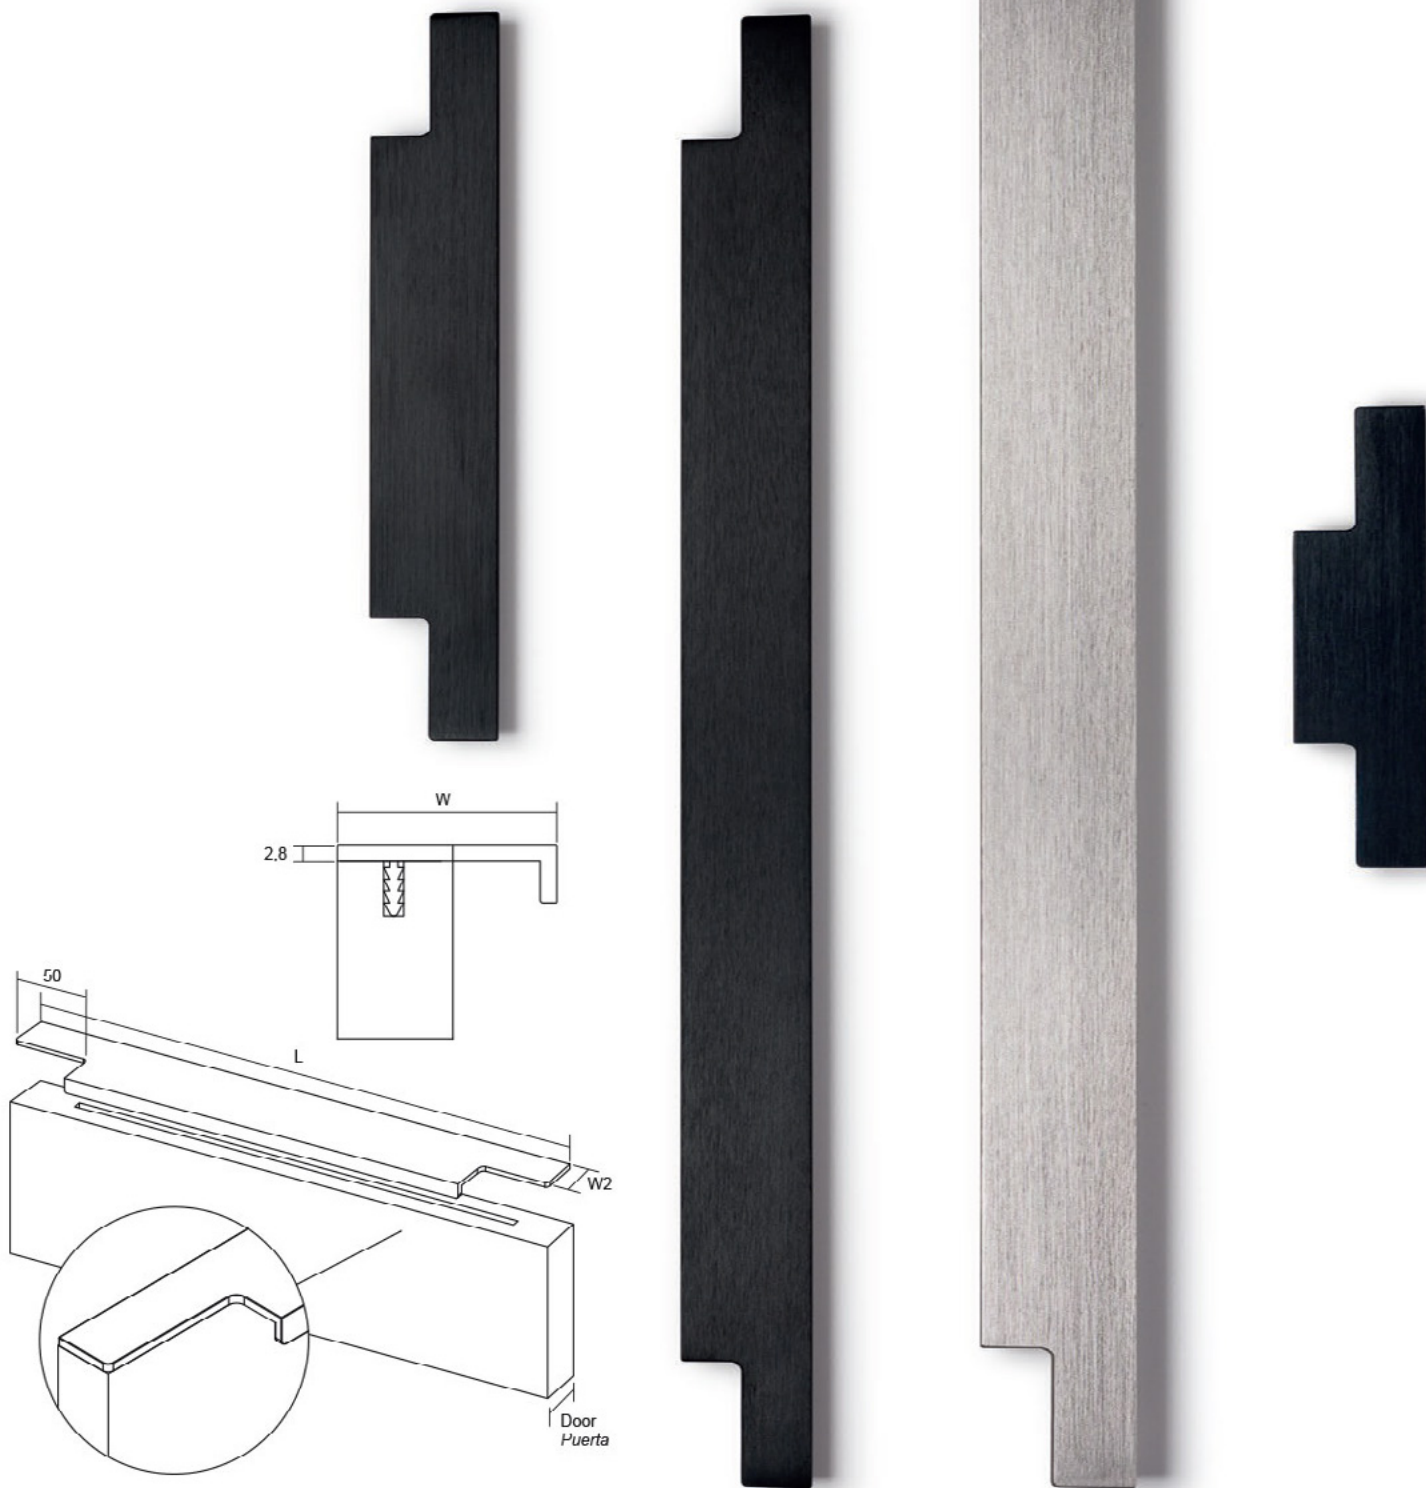

LINEAR0139/140

Viefe^{handles}

PR
DESIGN

Шифра	W/mm	W2/mm	L/mm	Материјали	Финиш	Цена
92686	37	19,8	297	алуминиум	брусена црна	595 ден.
92687	37	19,8	347	алуминиум	брусена црна	655 ден.
92685	37	19,8	597	алуминиум	брусена црна	952 ден.

ПРО-ДИЗАЈН го задржува своето право за промена на цените без претходна најава.

39