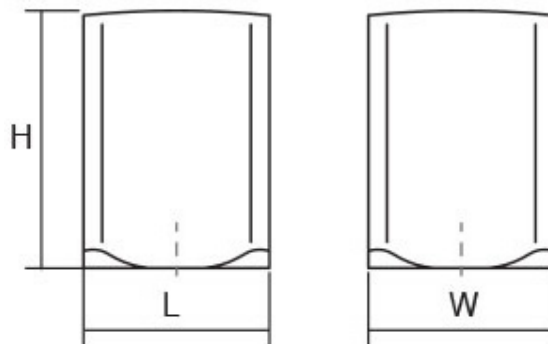

Шифра	C/mm	L/mm	Материјали	Финиш	Цена
6928	-	15	алуминиум	полиран хром	122 ден.
6941	-	15	алуминиум	брусен хром	119 ден.