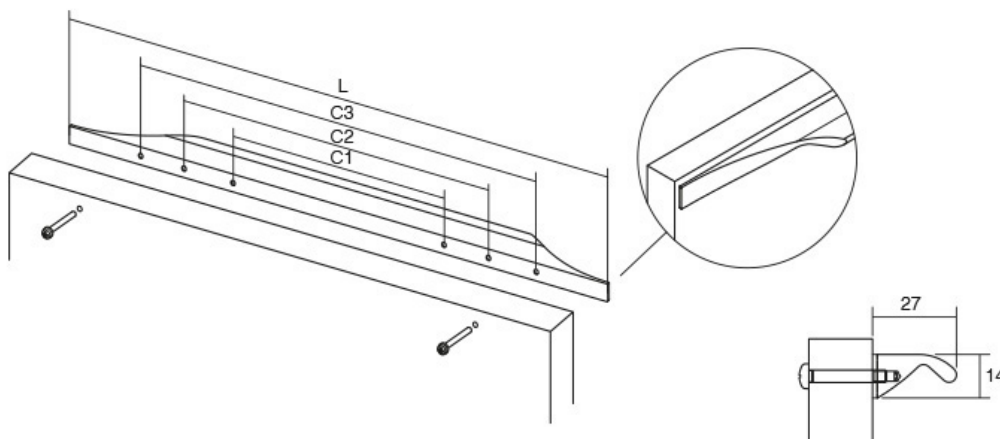

Шифра	C1/mm	C2/mm	C3/mm	L/mm	Материјали	Финиш	Цена
6915	32	/	/	140	алуминиум	античка бронза	411 ден.
6929	64	/	/	290	алуминиум	античка бронза	639 ден.
90989	192	360	/	490	алуминиум	античка бронза	1.180 ден.
90856	320	832	1060	1190	алуминиум	античка бронза	2.521 ден.
6910	32	/	/	140	алуминиум	брусен челик	374 ден.
6906	64	/	/	190	алуминиум	брусен челик	425 ден.
6917	160	/	/	290	алуминиум	брусен челик	555 ден.
91713	128	260	/	390	алуминиум	брусен челик	898 ден.
91714	192	360	/	490	алуминиум	брусен челик	1.092 ден.
91847	320	832	1060	1190	алуминиум	брусен челик	2.284 ден.