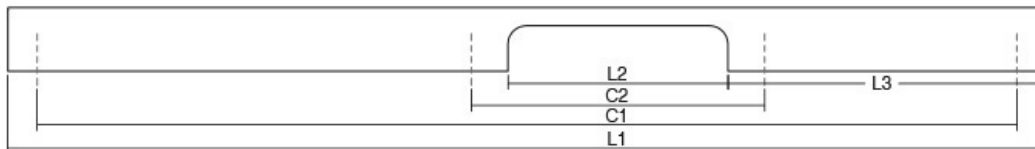

Дизајнот на Peak оддава впечаток на рачка со многу карактер. Има едноставен линеарен дизајн кој е синтеза од зголемена функционалност и модерен изглед. Достапна е во повеќе финиши брусена црна, мат бела, металик сива и металик кафена. Секој од овие финиши нуди оваа рачка да може да се вклопи во разновидни ентериери. Peak со должина од 1150мм во децентрализирана позиција и Peak со 1800мм должина во централна позиција може да се применат на високи и долги фронтони како врати од високи плакари.

0444- 64

Шифра	C1/mm	C2/mm	L/mm	Материјали	Финиш	Цена
91315	64	-	120	алуминиум	брусена црна	444 ден.
91316	64	-	120	алуминиум	мат бела	333 ден.
91355	64	-	120	алуминиум	мет. кафена	377 ден.
91356	64	-	120	алуминиум	металик сива	377 ден.
91311	192	160	250	алуминиум	брусена црна	761 ден.
91312	192	160	250	алуминиум	мат бела	633 ден.
91313	192	160	250	алуминиум	мет. кафена	639 ден.
91314	192	160	250	алуминиум	металик сива	639 ден.
91357	448	160	500	алуминиум	брусена црна	1.111 ден.
91358	448	160	500	алуминиум	мат бела	1.055 ден.
91359	448	160	500	алуминиум	металик сива	1.111 ден.
91360	448	160	500	алуминиум	мет. кафена	1.111 ден.
90851	768	160	800	алуминиум	брусен челик	1.575 ден.
91310	1120	160	1150	алуминиум	брусена црна	2.338 ден.
90852	1120	160	1150	алуминиум	металик сива	2.775 ден.
90890	1120	160	1150	алуминиум	мат бела	2.588 ден.
90853	1760	160	1800	алуминиум	брусена црна	3.327 ден.