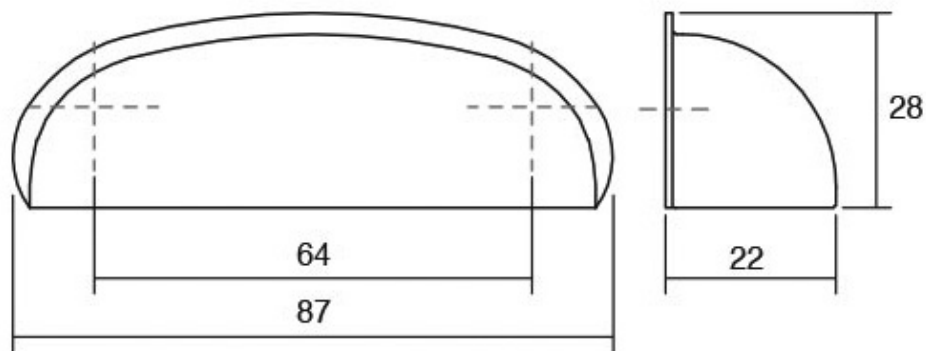

Шифра	C/mm	L/mm	H/mm	W/mm	Материјали	Финиш	Цена
6935	96	128	29	26	замак	калај	239 ден.
7365	96	128	29	26	замак	антички месинг	261 ден.

Ауга е рачка со класична форма на сад. Достапна во два антички финиши- антички бакар и античко сребро, одлично може да се вклопи во денешните трендовски дизајни на мебел. Оваа ра