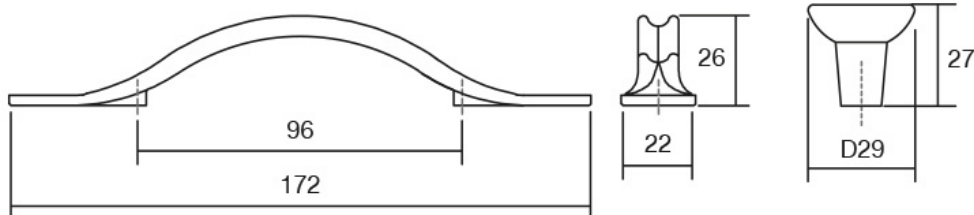

Шифра	H/mm	L/mm	Материјали	Финиш	Цена
91721	27	29	замак	калај	179 ден.
91723	26	172	замак	калај	336 ден.
91722	27	29	замак	антички месинг	187 ден.
91724	26	172	замак	антички месинг	357 ден.