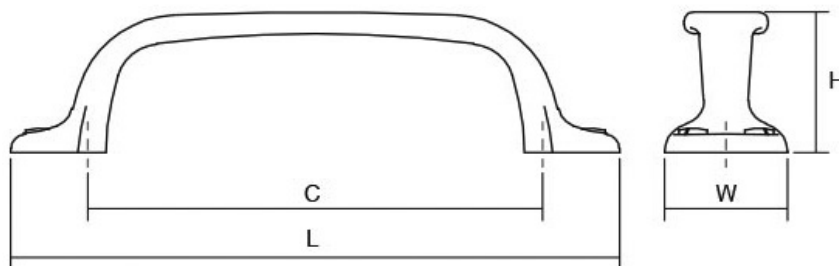

Шифра	C/mm	L/mm	H/mm	W/mm	Материјали	Финиш	Цена
6935	96	128	29	26	замак	калај	239 ден.
7365	96	128	29	26	замак	антички месинг	261 ден.