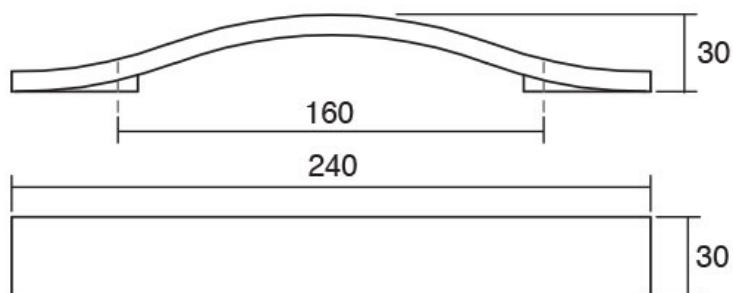

Шифра	С1/мм	L/мм	Материјали	Финиш	Цена
92517	160	240	Дрво	Бела	697 ден.
92518	160	240	Дрво	Кафена	697 ден.
92516	160	240	Дрво	натур	647 ден.
92519	160	240	Дрво	Црна	697 ден.