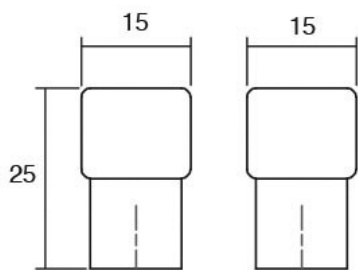

Шифра	Н/мм	Л/мм	Материјали	Финиш	Цена
91716	30	Ø50	алуминиум	брусен темен месинг	730 ден.
91715	30	Ø50	алуминиум	брусен челик	724 ден.
91717	30	Ø50	алуминиум	брусена црна	724 ден.

Малите простори и минималистичкиот стил на уредување изискува и мали минималистички декорации кои визуелно не доминираат во просторот. Така ја создадовме Вохх рачката, мала и дискретна, со кубична форма. Достапна е во полиран хром, хром мат финиш, брусен никел и мат црн финиш. Вохх е едноставна рачка, но честопати неопходна во просторот.