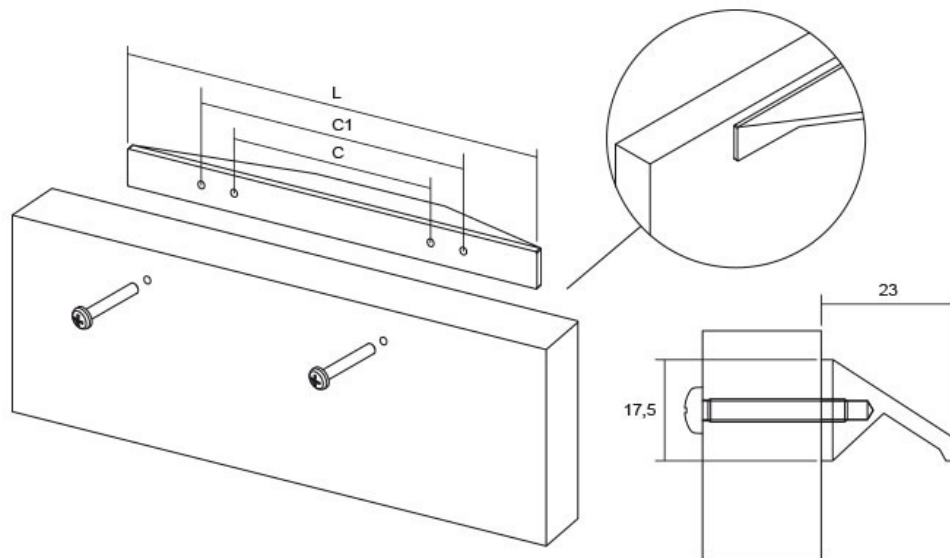

Шифра	C/mm	C1/mm	L/mm	Материјали	Финиш	Цена
90854	320	896	1000	алуминиум	брусен челик	1.620 ден.
92500	480	1376	1500	алуминиум	брусен челик	2.205 ден.
92726	320	896	1000	алуминиум	црна мат	1.701 ден.
90855	480	1376	1500	алуминиум	црна мат	2.387 ден.