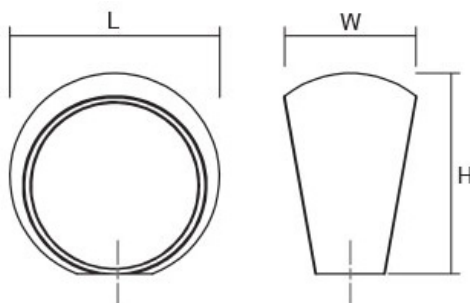

Шифра	A/mm	B/mm	Материјали	Финиш	Цена
92521	60	60	Дрво	Бела	490 ден.
92522	60	60	Дрво	Кафена	499 ден.
92520	60	60	Дрво	Натур	461 ден.
92523	60	60	Дрво	Црна	491 ден.

ASI0341

Viefe® handles

Оваа рачка изработена од алуминиум има класично елегантна линија во истовреме има и линеарни заоблувања што во комбинација прават безвременски дизајн. Лесно се вклопува речиси во сите простори како во домот така и во канцеларијата.. Достапна е само во мат црна варијанта која никогаш не излегува од мода.

Шифра	C/mm	L/mm	Материјали	Финиш	Цена
92649	128	146	алуминиум	Црна мат	284 ден.
92524	192	210	алуминиум	Црна мат	321 ден.
92525	320	338	алуминиум	Црна мат	474 ден.

81

BALL0374

Viefe^{handles}

PR
DESIGN

Овие рачки се мали со уникатна вдлабнатина. Сферична форма која го позајмува стилскиот карактер на мебелот и затоа е лесна за имплементирање на секаков тип на мебел. Нивната вајана форма е безвременски дизајн кој лесно се претопува во сите стилови на внатрешно уредување, од класичен, па се до футуризам.