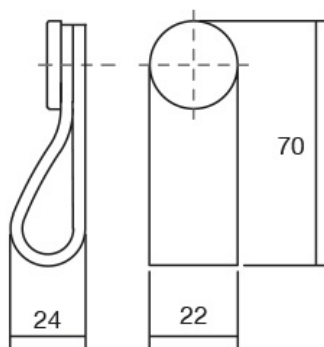

Шифра	H/mm	L/mm	Материјали	Финиш	Цена
91850	70	22	кожа + замак	беж + црна	504 ден.
92055	70	22	кожа + замак	беж+калај	504 ден.
92303	70	22	кожа + замак	беж+месинг	504 ден.
91848	70	22	кожа + замак	кафена + црна	504 ден.
92056	70	22	кожа + замак	кафена+калај	504 ден.
91849	70	22	кожа + замак	црна + калај	504 ден.
91851	70	22	кожа + замак	црна + месинг	504 ден.
91852	70	22	кожа + замак	црна + црна	504 ден.