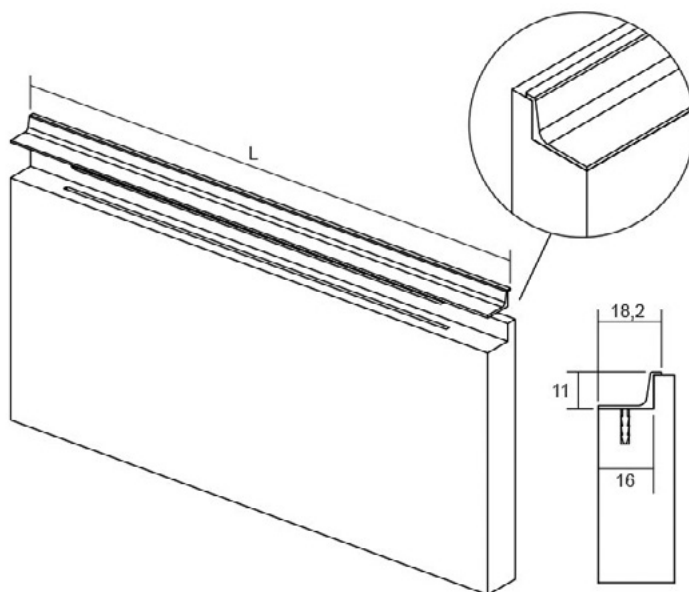

Шифра	L/mm	Материјали	Финиш	Цена
6930	3000	алуминиум	елоксиран мат	925 ден.
6912	3000	алуминиум	брусен челик	1.155 ден.
91720	3000	алуминиум	црна мат	2.050 ден.
91719	3000	алуминиум	бела мат	2.050 ден.