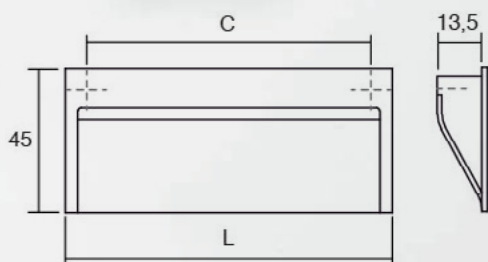

Шифра	C/mm	L/mm	Материјали	Финиш	Цена
7833	-	160	замак	мат бела	287 ден.
7834	-	160	замак	мат црна	305 ден.

WAVE0119

Jiefe handles

WAVE 0119 е рачка која се вградува во фронтот и станува дел од самото парче мебел без дополнителни испакнувања. Овој дизајн е создаден да одговара на сите стилови од денешницата. Едноставна за монтажа со извонреден впечаток.