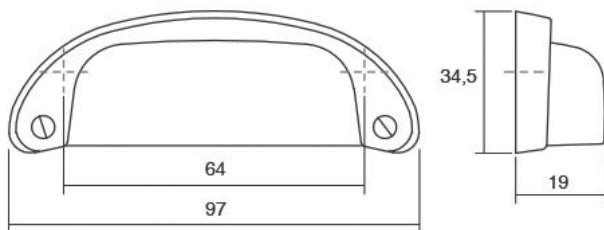

Шифра	C/mm	L/mm	Материјал	Финиш	Цена
90201	128	135	замак	античко сребро	329 ден.
90202	128	135	замак	антички бакар	317 ден.

PETRA 0390

Скенирајте го QR кодот

Редизајнот на класичната рачка во форма на сад ја создаде **Petra**. Одлично се вклопува во денешните трендови на дизајн на класичен и рустичен мебел. Исто така, соодветна е за фронтони во рамка. Достапна е во мат црн финиш.