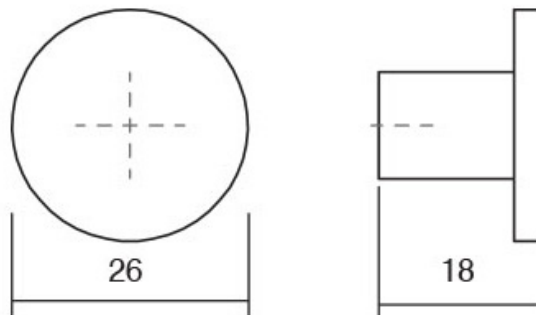

Шифра	C/mm	L/mm	Материјал	Финиш	Цена
6492	0	Ø26	замак	хром мат	118 ден.
6470	0	Ø26	замак	брусен никел	126 ден.
6445	0	Ø26	замак	мат црна	109 ден.