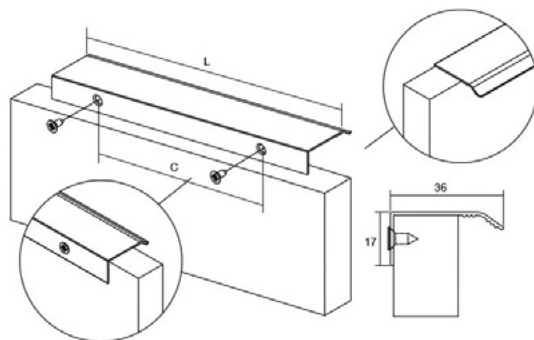

Шифра	C/mm	L/mm	Материјал	Финиш	Цена
6483	32	45	алуминиум	мат бела	133 ден.
6446	128	200	алуминиум	мат бела	195 ден.
6481	32	45	алуминиум	мат црна	126 ден.
6474	128	200	алуминиум	мат црна	191 ден.
6467	32	45	алуминиум	брусен челик	131 ден.
6455	128	200	алуминиум	брусен челик	232 ден.
6443	192	300	алуминиум	брусен челик	317 ден.
6487	320	400	алуминиум	брусен челик	442 ден.
6488	416	500	алуминиум	брусен челик	484 ден.
7828	32	45	алуминиум	брусена сива	135 ден.
7832	128	200	алуминиум	брусена сива	222 ден.