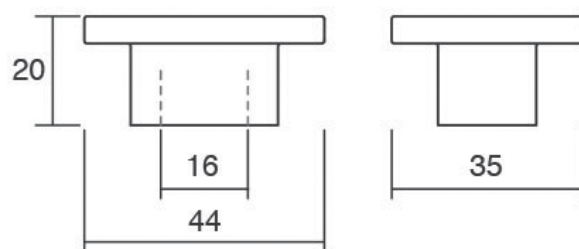

Шифра	C/mm	L/mm	Материјал	Финиш	Цена
6928	0	15	алуминиум	полиран хром	112 ден.
6941	0	15	алуминиум	брусен хром	111 ден.

SQUARE 0065

Скенирајте го QR кодот

Квадратната форма и малата димензија на **Square** рачката ја прави одлично да се вклопува во мали парчиња мебел и наткасни. Square е мала, едноставна и крајно функционална рачка која соодветствува со речиси сите стилови. Достапна е во брусен никел и хром мат.