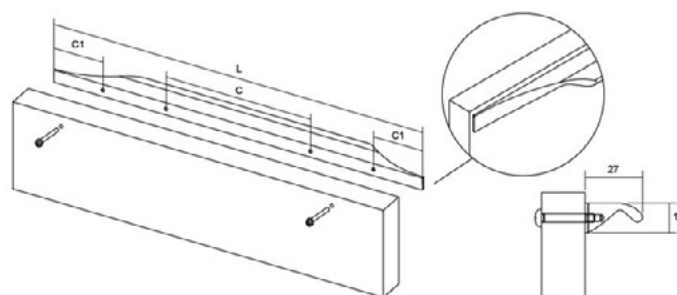

Шифра	C/mm	C1/mm	L/mm	Материјал	Финиш	Цена
6915	32	54	140	алуминиум	античка бронза	388 ден.
6929	64	63	290	алуминиум	античка бронза	597 ден.
6910	32	54	140	алуминиум	брусен челик	353 ден.
6906	64	63	190	алуминиум	брусен челик	397 ден.
6917	160	65	290	алуминиум	брусен челик	519 ден.