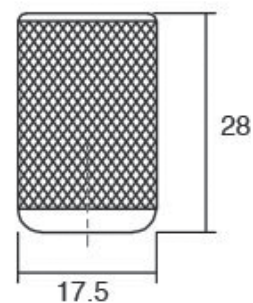

Шифра	C/mm	L/mm	Материјал	Финиш	Цена
6942	0	Ø17.5/28	алуминиум	елоксиран мат	99 ден.
6940	0	Ø17.5/28	алуминиум	мат црна	109 ден.
6908	0	Ø17.5/28	алуминиум	брусен месинг	165 ден.
6909	0	Ø17.5/28	алуминиум	брусен челик	111 ден.