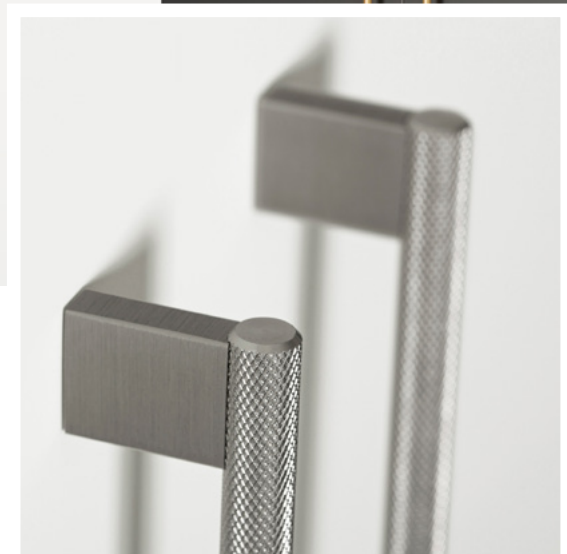

GRAF2 0430

Успешниот дизајн на Graf го иницираше создавањето на цела нова генерација **Graf 2**. Ја продолжуваме приказната и го задржавме автентичниот дизајн и специфичната рапава структура која обезбедува одличен прстофат и употреба на оваа рачка и на големи фронтони со примена на мала сила. Оваа рачка ја креираме во различни димензии со цел да ја прошириме нејзината намена буквално во сите простории од домувањето, кујна, спална соба, гардеробер, во бањата, па дури и во канцелариски простори и сите типови на деловни објекти. Обликувана во модерно индустриски стил и изработена од алуминиум совршено се вклопува во модерните ентериери. Достапна е во 5 различни димензии и финиши од нерѓосувачки челик, темна, брусен челик и брусен црн челик.

Шифра	C1/mm	C2/mm	L/mm	Материјал	Финиш	Цена
90439	/	/	60	алуминиум	брусен челик	238 ден.
90441	160	/	182	алуминиум	брусен челик	398 ден.
90443	256	/	278	алуминиум	брусен челик	503 ден.
90445	1178	589	1200	алуминиум	брусен челик	1.453 ден.
90440	/	/	60	алуминиум	брусена црна	242 ден.
90442	160	/	182	алуминиум	брусена црна	404 ден.
90444	256	/	278	алуминиум	брусена црна	510 ден.
90642	1178	/	1200	алуминиум	брусена црна	1.535 ден.