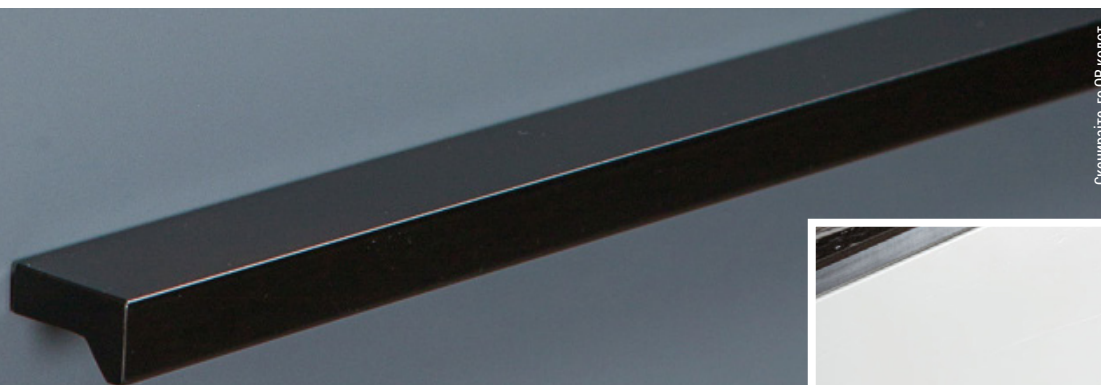

CURVE 0117

Curve е рачка со модерен и минималистички изглед. Изработена е од алуминиумски профил во црн мат финиш, бел мат финиш, брусен челик и најновиот брусена сива финиш. Многу е деликатна и затоа е достапна во 5 должини и две дебелини што дозволува разновидни комбинации.

ANGLE 0077

Скенирајте го QR кодот

Основна карактеристика за **Angle** рачката се правите линии и исфрлените рабови во предниот дел што е резултат на безвременскиот дизајн. Оваа форма доаѓа во многу различни димензии што ја прави оваа рачка многу практична и лесна за вклопување во многу разновидни ентериерни решенија и модерни дизајни. Особено наоѓа примена кај лизгачки врати и фронтони на фиоки. Достапна е во брусен челик, мат црна и мат бела боја.