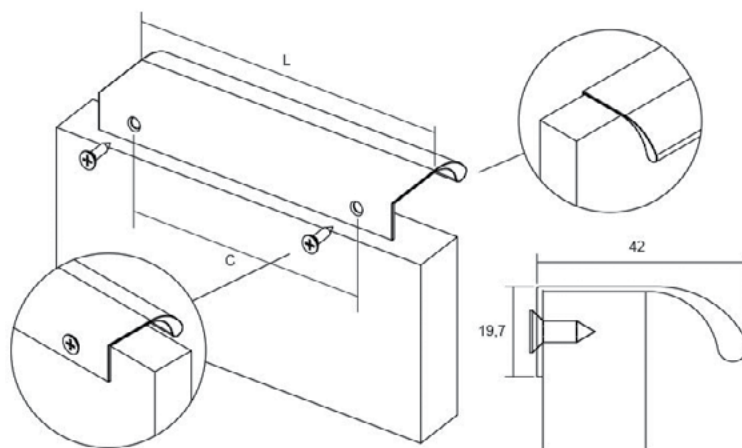

Шифра	C/mm	L/mm	Материјал	Финиш	Цена
6460	32	50	алуминиум	брусен челик	173 ден.
6463	128	200	алуминиум	брусен челик	228 ден.
6486	256	350	алуминиум	брусен челик	356 ден.
7836	32	50	алуминиум	брусена сива	195 ден.
7830	128	200	алуминиум	брусена сива	269 ден.
7835	256	350	алуминиум	брусена сива	433 ден.
90438	544	600	алуминиум	брусена сива	707 ден.
90077	32	50	алуминиум	брусена црна	189 ден.
90078	128	200	алуминиум	брусена црна	245 ден.
90079	256	350	алуминиум	брусена црна	398 ден.
90437	1056	1100	алуминиум	брусена црна	1.285 ден.
90625	1440	1500	алуминиум	брусена црна	1.929 ден.
90626	32	50	алуминиум	мат бела	185 ден.
90627	128	200	алуминиум	мат бела	289 ден.
90628	256	350	алуминиум	мат бела	407 ден.
90629	544	600	алуминиум	мат бела	702 ден.
90623	1056	1100	алуминиум	мат бела	1.135 ден.
90624	1440	1500	алуминиум	мат бела	1.980 ден.