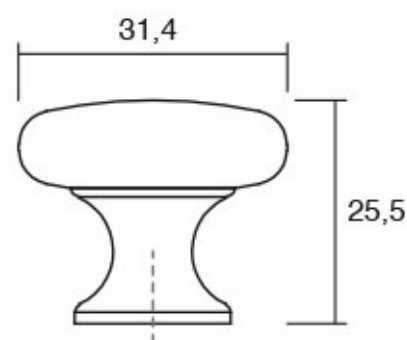

Шифра	C/mm	L/mm	Материјал	Финиш	Цена
6472	64	87	замак	антички бакар	242 ден.
6491	64	87	замак	античко сребро	297 ден.

DUKE 0393

Скенирајте го QR кодот.

Duke е рачка изработена од легура замак чиј дизајн одлично кореспондира со Викторијанскиот стил за декорирање. Нејзината нерамна текстура со антички изглед ја прави совршена за денешните трендови во уредувањето. Достапна е во повеќе финиши со цел естетски лесно да се вклопува со останатите модели на Viefe® во просторот.