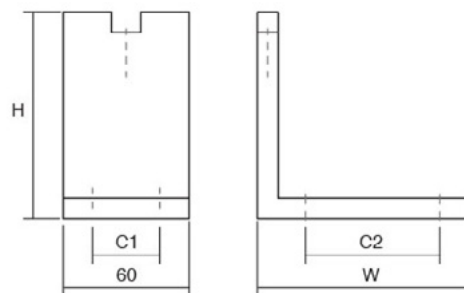

Шифра	C1/mm	C2/mm	W/mm	H/mm	Материјал	Финиш	Цена
6465	| 32 |	| 44 |	| 80 |	| 100 |	алуминиум	брусен челик	786 ден.
Soon	| 32 |	| 44 |	| 80 |	| 150 |	алуминиум	брусен челик	926 ден.