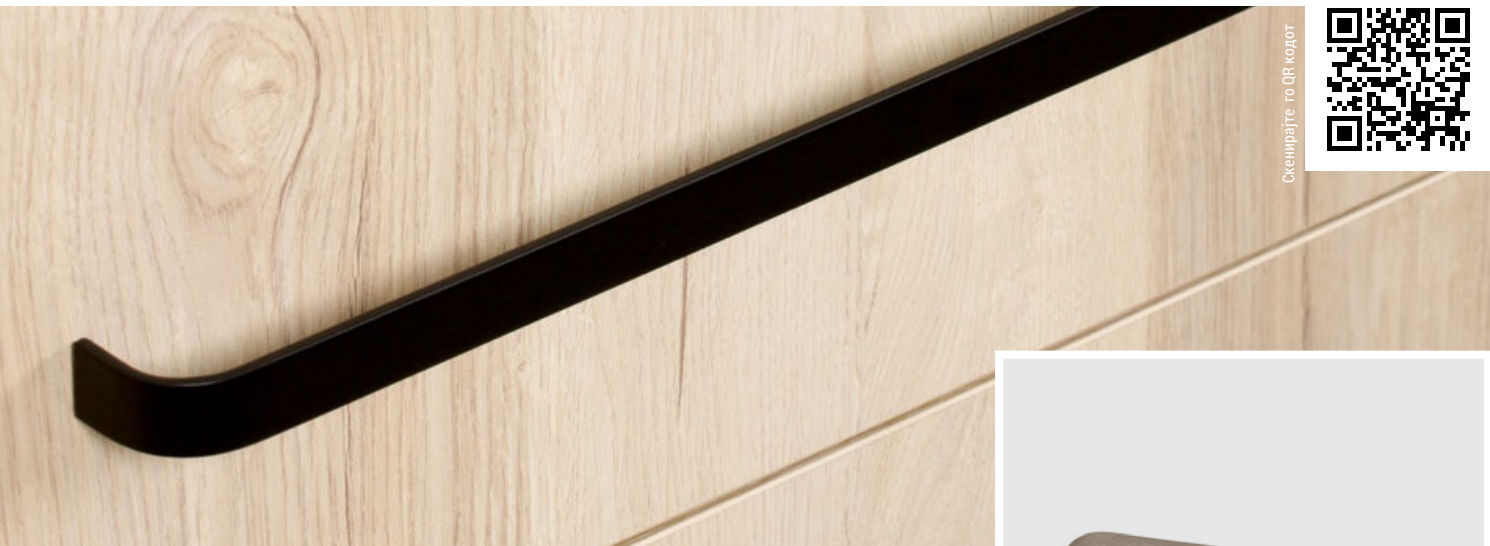

SENSE MINI 0301

Скенирајте го QR кодот