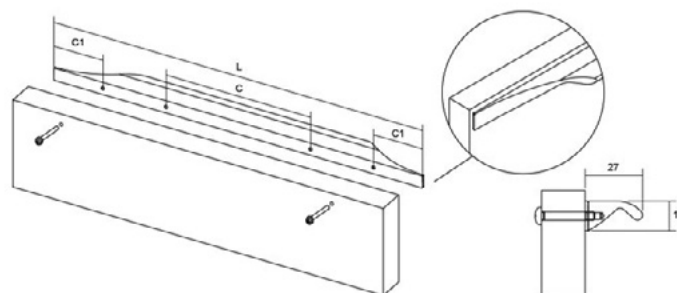

Шифра	C/mm	C1/mm	L/mm	Материјал	Финиш	Цена
6915	32	54	140	алуминиум	античка бронза	388 ден.
6929	64	63	290	алуминиум	античка бронза	597 ден.
6910	32	54	140	алуминиум	брусен челик	353 ден.
6906	64	63	190	алуминиум	брусен челик	397 ден.
6917	160	65	290	алуминиум	брусен челик	519 ден.