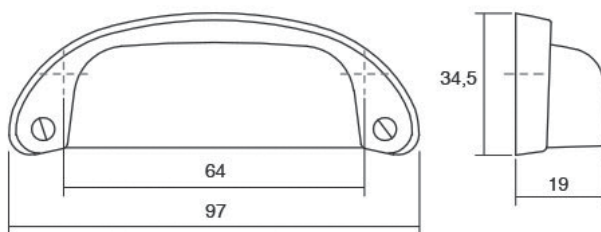

Шифра	C/mm	L/mm	Материјал	Финиш	Цена
6922	64	97	замак	мат црна	241 ден.
90080	64	97	замак	античко сребро	341 ден.
90434	64	97	замак	антички бакар	276 ден.