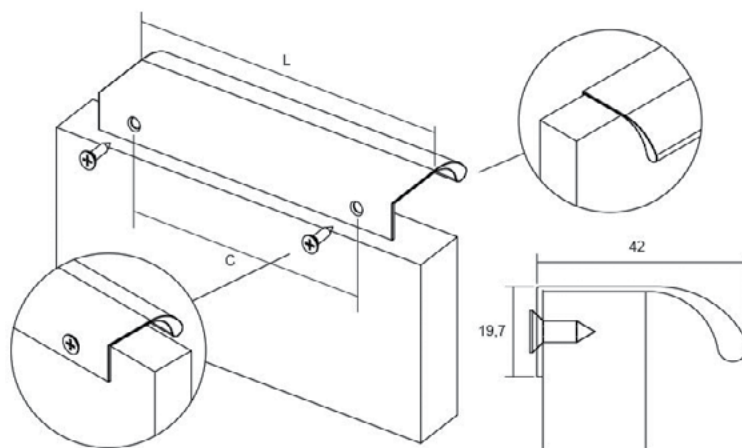

Шифра	C/mm	L/mm	Материјал	Финиш	Цена
6460	32	50	алуминиум	брусен челик	173 ден.
6463	128	200	алуминиум	брусен челик	228 ден.
6486	256	350	алуминиум	брусен челик	356 ден.
90811	544	600	алуминиум	брусен челик	715 ден.
90810	1440	1500	алуминиум	брусен челик	1.820 ден.
7836	32	50	алуминиум	брусена сива	195 ден.
7830	128	200	алуминиум	брусена сива	269 ден.
7835	256	350	алуминиум	брусена сива	433 ден.
90438	544	600	алуминиум	брусена сива	707 ден.
90077	32	50	алуминиум	брусена црна	189 ден.
90078	128	200	алуминиум	брусена црна	245 ден.
90079	256	350	алуминиум	брусена црна	398 ден.
90437	1056	1100	алуминиум	брусена црна	1.285 ден.
90625	1440	1500	алуминиум	брусена црна	1.929 ден.
90626	32	50	алуминиум	мат бела	185 ден.
90627	128	200	алуминиум	мат бела	289 ден.
90628	256	350	алуминиум	мат бела	407 ден.
90629	544	600	алуминиум	мат бела	702 ден.
90623	1056	1100	алуминиум	мат бела	1.135 ден.
90624	1440	1500	алуминиум	мат бела	1.980 ден.
90704	544	600	алуминиум	брусена црна	707 ден.