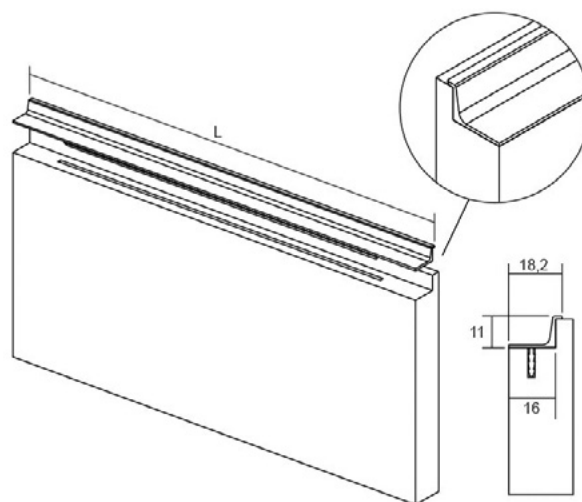

## GRADA 0343

Скенирајте го QR кодот

Рачката **Grada** е дел од програмата „вградливи рачки“ на Viefe®. Исто како и Steep рачката, Grada е незабележлива и дозволува дизајнот на мебелот да биде комплетно визуелно независен. Едноставниот изглед што го нуди без изоставување на функционалноста овозможува Grada да биде соодветна за сите типови на мебел наменети за секој простор. Достапна е во 3 метарски профил. Со цел да задоволиме повеќе стилови оваа рачка е достапна во два финиши: светло елоксиран, брусен челик.