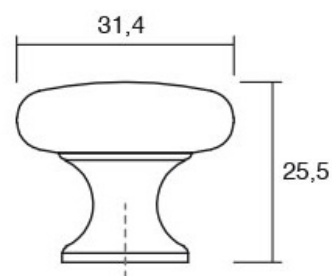

Шифра	C/mm	L/mm	Материјал	Финиш	Цена
90081	0	Ø32	замак	калај	189 ден.
90082	0	Ø32	замак	античко сребро	295 ден.
90098	0	Ø32	замак	брусен бакар	185 ден.
90097	0	Ø32	замак	мат црна	180 ден.
90096	0	Ø32	замак	антички бакар	233 ден.
90095	0	Ø32	замак	антички месинг	181 ден.
90643	0	Ø32	замак	мат бела	211 ден.
90802	0	Ø32	замак	брусен челик	202 ден.