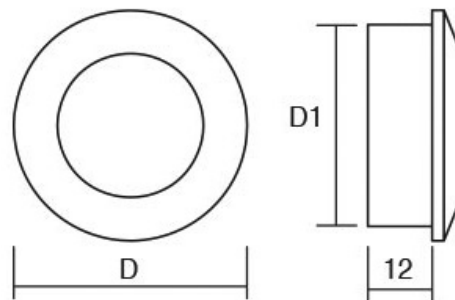

Шифра	D/mm	D1/mm	Материјал	Финиш	Цена
7349	40	36	замак	хром мат	179 ден.
90644	40	36	замак	мат црна	198 ден.