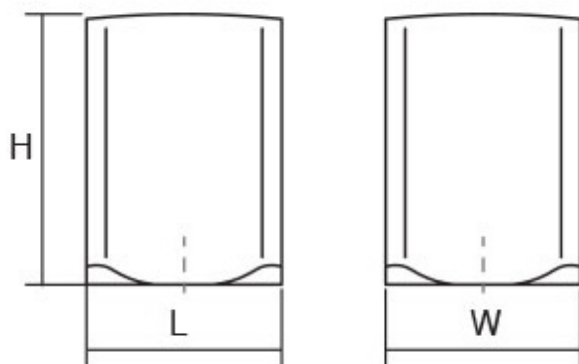

## BIN 0097

Скенирајте го QR кодот

**Bin** е рачка со мала димензија, но функционална, соодветна за сите типови на простори. Нејзиниот финиш во брусен хром остава впечаток на модерен дизајн, додека Bin во полиран хром финиш оддава слика на класичен и елегантен простор. Изработена е од алуминиум и достапна е во две големини.