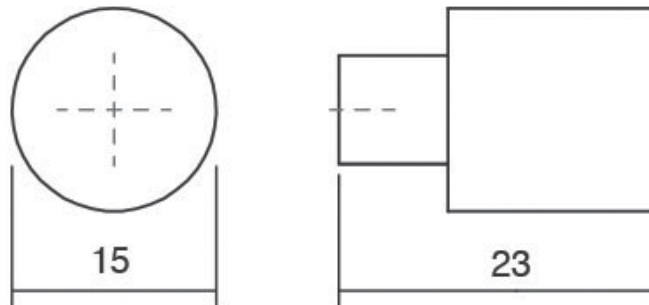

Шифра	C/mm	L/mm	Материјал	Финиш	Цена
90070	0	Ø15	замак	хром мат	110 ден.
90071	0	Ø15	замак	брусен никел	118 ден.