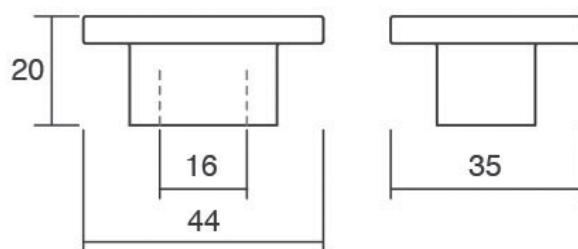

Скенирајте го QR кодот

Квадратната форма и малата димензија на **Square** рачката ја прави одлично да се вклопува во мали парчиња мебел и наткасни. Square е мала, едноставна и крајно функционална рачка која соодветствува со речиси сите стилови. Достапна е во брусен никел и хром мат.