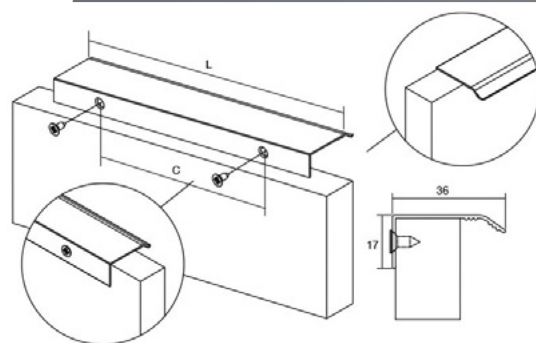

## CURVE 0117

Скенирајте го QR кодот

**Curve** е рачка со модерен и минималистички изглед. Изработена е од алуминиумски профил во црн мат финиш, бел мат финиш, брусен челик и најновиот брусена сива финиш. Многу е деликатна и затоа е достапна во 5 должини и две дебелини што дозволува разновидни комбинации.