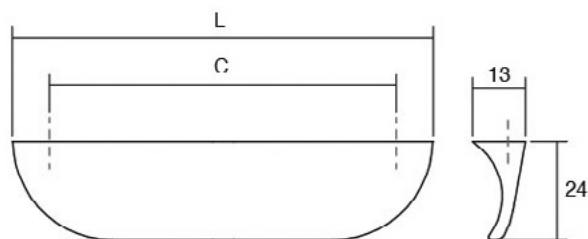

NICK 0373

Скенирајте го QR кодот

Nick е рачка чија форма е одредена со меки линии со што совршено може да биде вклопена во различни типови на мебел наменет за деловни простори и за просторот од Вашиот дом.

Ник рачката е одлична декорација како единечна димензија, но исто така и одлично се вклопува во композиција од различните димензии, кои се понудени од овој модел. Достапни се повеќе должини во варијанта на брусен никел, брусен бакар и брусен месинг.

Шифра	C/mm	L/mm	Материјал	Финиш	Цена
6932	32	50	замак	брусен бакар	174 ден.
6923	160	178	замак	брусен бакар	451 ден.
6925	32	50	замак	брусен никел	167 ден.
6916	160	178	замак	брусен никел	438 ден.
6921	32	50	замак	брусен месинг	172 ден.
6934	160	178	замак	брусен месинг	449 ден.