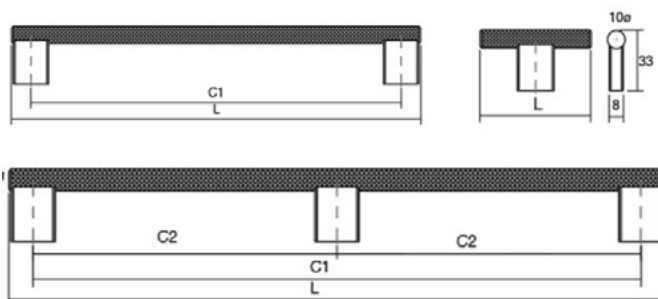

Успешниот дизајн на Graf го иницираше создавањето на цела нова генерација **Graf 2**. Ја продолжуваме приказната и го задржавме автентичниот дизајн и специфичната рапава структура која обезбедува одличен прстофат и употреба на оваа рачка и на големи фронтони со примена на мала сила. Оваа рачка ја креиравме во различни димензии со цел да ја прошириме нејзината намена буквално во сите простории од домувањето, кујна, спална соба, гардеробер, во бањата, па дури и во канцелариски простори и сите типови на деловни објекти. Обликувана во модерно индустриски стил и изработена од алуминиум совршено се вклопува во модерните ентериери. Достапна е во 5 различни димензии и финиши од нерѓосувачки челик, темна, брусен челик и брусен црн челик.