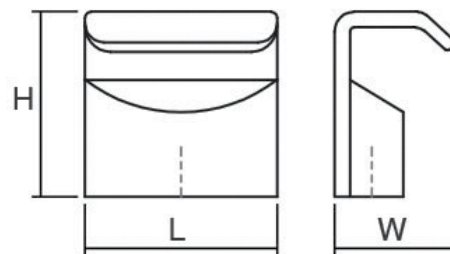

Шифра

L/mm

W/mm

H/mm

Материјал

Финиш

Цена

7320

| 30

| 20

| 28

| **замак**

| **брусен челик**

| **165** ден.