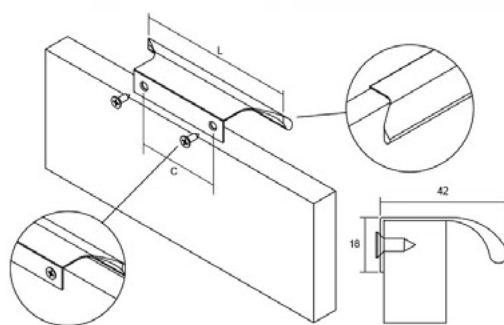

Шифра	C/mm	L/mm	Материјал	Финиш	Цена
6931	64	130	алуминиум	матиран црн	270 ден.
6933	128	260	алуминиум	матиран црн	368 ден.
6454	64	130	алуминиум	брусен челик	249 ден.
6451	128	260	алуминиум	брусен челик	359 ден.