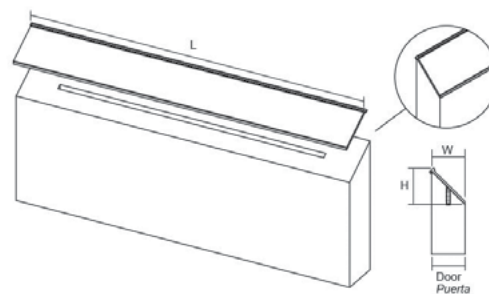

## STEEP 380 18-19mm

Скенирајте го QR кодот

**Steep** е тип на рачка која не се забележува на фронтот од елементот. Нејзиниот едноставен дизајн и начинот на кој се имплементира дозволува да дојде до израз дизајнот на самото парче мебел, без при тоа да ја наруши оптималната функционалност. Погодна е за фиоки во спална соба, во тоалет или пак во кујнските елементи. Се имплементира под агол од 45° на самиот кант од фронтот. Достапна за дебелини од 18mm до 19mm Изработена е од алуминиумски профили со должина од 3m.