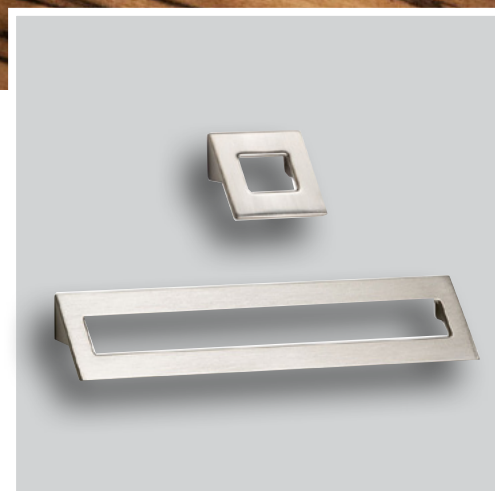

Шифра	C/mm	L/mm	Материјал	Финиш	Цена
90208	32	38,5	замак	брусен никел	236 ден.
90209	160	166,5	замак	брисен никел	409 ден.