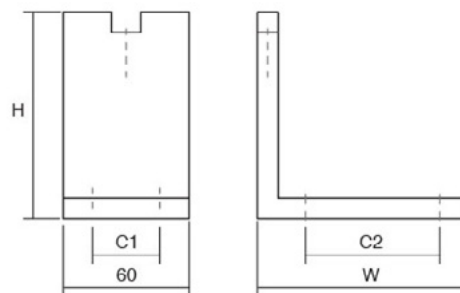

Шифра	C1/mm	C2/mm	W/mm	H/mm	Материјал	Финиш	Цена
6465	| 32 |	| 44 |	| 80 |	| 100 |	алуминиум	брусен челик	786 ден.
Soon	| 32 |	| 44 |	| 80 |	| 150 |	алуминиум	брусен челик	926 ден.