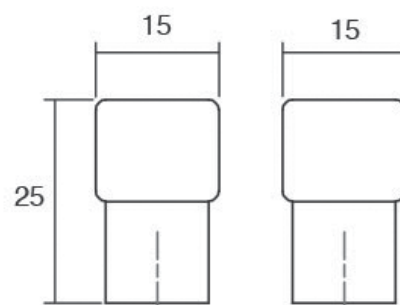

## BOXH 0376

Скенирајте го QR кодот

Малите простори и минималистичкиот стил на уредување изискува и мали минималистички декорации кои визуелно не доминираат во просторот. Така ја создадовме **Boxh** рачката, мала и дискретна, со кубична форма. Достапна е во полиран хром, хром мат финиш, брусен никел и мат црн финиш. Boxh е едноставна рачка, но честопати неопходна во просторот.