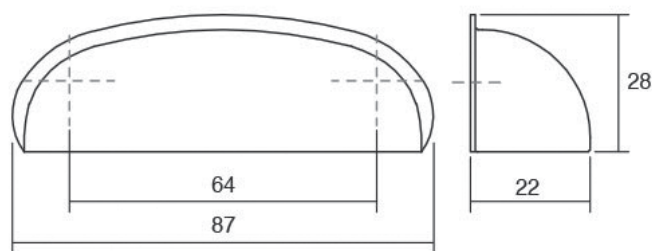

Шифра	C/mm	L/mm	Материјал	Финиш	Цена
6472	64	87	замак	антички бакар	242 ден.
6491	64	87	замак	античко сребро	297 ден.