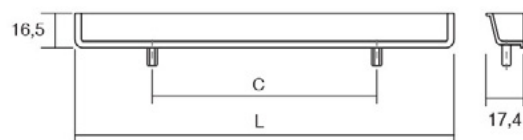

Шифра	C/mm	L/mm	Материјал	Финиш	Цена
7829	64	90	замак	мат црна	297 ден.
7831	64	90	замак	мат бела	297 ден.
90199	64	180	замак	мат црна	364 ден.
90200	64	180	замак	мат бела	364 ден.