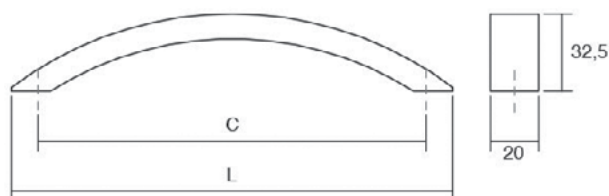

ARKO 0312

Скенирајте го QR кодот

Arko рачката се карактеризира со лесна, заоблена и ергономична форма. Изработена од алуминиум со едноставен, дизајн лесно се вклопува во разновидни стилови на кујни. Достапна е во брусен челик финиш.

Шифра	C/mm	L/mm	Материјал	Финиш	Цена
6485	160	186	алуминиум	брусен челик	316 ден.
6478	192	218	алуминиум	брусен челик	360 ден.
6456	256	292	алуминиум	брусен челик	434 ден.