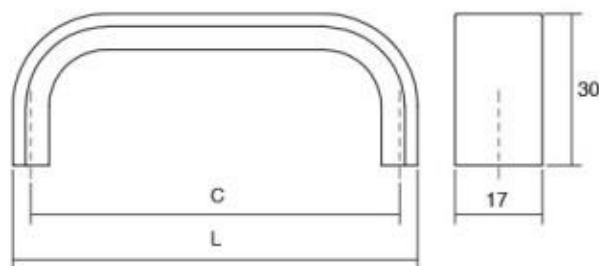

Шифра	C/mm	L/mm	Материјал	Финиш	Цена
6913	96	103	алуминиум	мат црна	197 ден.
6479	160	167	алуминиум	мат црна	266 ден.
6475	256	263	алуминиум	мат црна	431 ден.
6459	96	103	алуминиум	брусен челик	182 ден.
6918	160	167	алуминиум	брусен челик	244 ден.
6453	256	263	алуминиум	брусен челик	364 ден.
90203	96	103	алуминиум	темен месинг	272 ден.
90204	160	167	алуминиум	темен месинг	339 ден.
90205	256	263	алуминиум	темен месинг	449 ден.