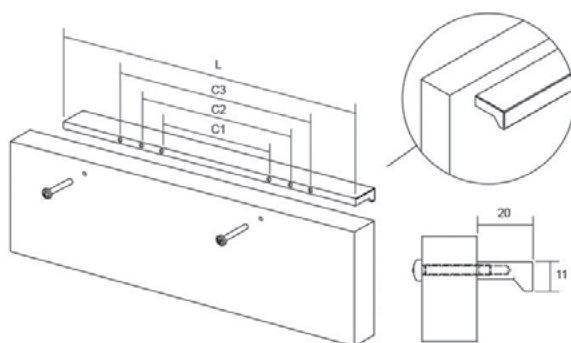

Основна карактеристика за **Angle** рачката се правите линии и исфрлените рабови во предниот дел што е резултат на безвременскиот дизајн. Оваа форма доаѓа во многу различни димензии што ја прави оваа рачка многу практична и лесна за вклопување во многу разновидни ентериерни решенија и модерни дизајни. Особено наоѓа примена кај лизгачки врати и фронтони на фиоки. Достапна е во брусен челик, мат црна и мат бела боја.

Шифра	C1/mm	C2/mm	C3/mm	C4/mm	L/mm	Материјал	Финиш	Цена
7354	64	-	-	-	100	алуминиум	мат бела	243 ден.
6936	128	160	-	-	200	алуминиум	мат бела	269 ден.
7345	192	-	-	-	300	алуминиум	мат бела	408 ден.
90806	640	-	-	320	900	алуминиум	мат бела	1.015 ден.
90808	480	1440	-	-	1480	алуминиум	мат бела	2.440 ден.
7351	64	-	-	-	100	алуминиум	мат црна	243 ден.
6926	128	160	-	-	200	алуминиум	мат црна	259 ден.
7346	192	-	-	-	300	алуминиум	мат црна	408 ден.
90805	640	-	-	320	900	алуминиум	мат црна	1.015 ден.
90809	480	1440	-	-	1480	алуминиум	мат црна	2.440 ден.
6939	64	-	-	-	100	алуминиум	брусен челик	179 ден.
6937	96	128	160	-	200	алуминиум	брусен челик	297 ден.
6911	192	-	-	-	300	алуминиум	брусен челик	442 ден.
6938	256	320	-	-	400	алуминиум	брусен челик	513 ден.
6924	320	416	-	-	500	алуминиум	брусен челик	598 ден.
7334	640	-	-	320	900	алуминиум	брусен челик	1.238 ден.
90803	64	-	-	-	100	алуминиум	металик сива	261 ден.
90804	128	160	-	-	200	алуминиум	металик сива	322 ден.
90807	640	-	-	320	900	алуминиум	металик сива	1.099 ден.