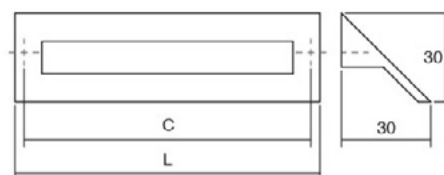

Шифра	C/mm	L/mm	Материјал	Финиш	Цена
90208	32	38,5	замак	брусен никел	236 ден.
90209	160	166,5	замак	брисен никел	409 ден.