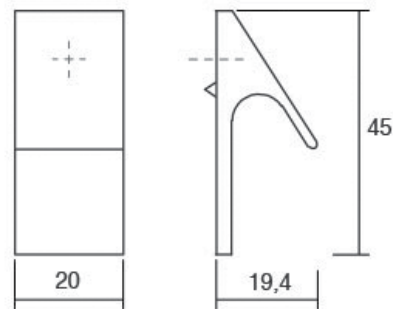

Шифра	C/mm	L/mm	Материјал	Финиш	Цена
7371	0	20x45x19,4	замак	брусен челик	167 ден.
7338	0	20x45x19,4	замак	мат хром	169 ден.