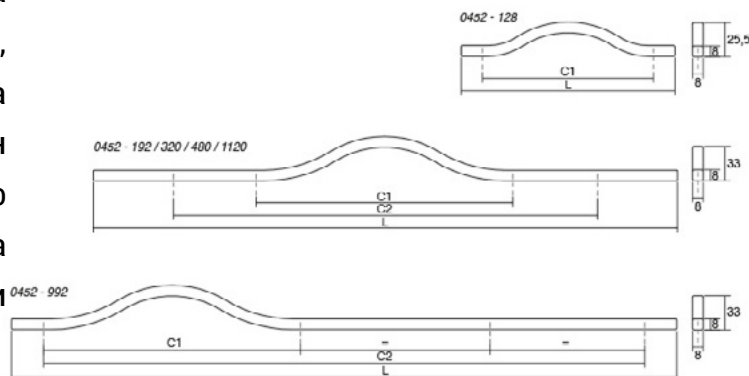

## BRAVE 0452

Скенирајте го QR кодот

Еlegantната заобленост на Brave рачката оддава впечаток на едноставен минималистички дизајн, но стилски привлечен кој перфектно се вклопува во кујните, бањите и спалните соби со современ дизајн. Достапна е во шест големини од кои две се со должина поголема од еден метар, што овозможува да се применува на врати и фронтони со големи димензии. Ја има во црн мат и бел мат финиш.