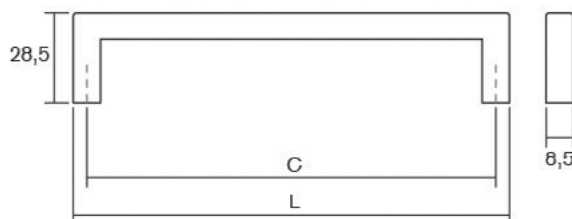

Шифра	C/mm	L/mm	Материјал	Финиш	Цена
6477	128	136	замак	хром мат	243 ден.
6449	192	200	замак	хром мат	305 ден.
6450	320	328	замак	хром мат	516 ден.
6484	128	136	замак	брусен никел	276 ден.
6471	192	200	замак	брусен никел	344 ден.
6444	320	328	замак	брусен никел	560 ден.
90436	492	500	замак	брусен никел	945 ден.
6476	128	136	замак	мат црна	224 ден.
6489	192	200	замак	мат црна	299 ден.
6473	320	328	замак	мат црна	459 ден.
90435	492	500	замак	мат црна	825 ден.
90210	128	136	замак	брусен бакар	339 ден.
90211	192	200	замак	брусен бакар	452 ден.
90212	320	328	замак	брусен бакар	635 ден.
90705	128	136	замак	брусен месинг	367 ден.
90706	192	200	замак	брусен месинг	452 ден.
90707	320	328	замак	брусен месинг	635 ден.