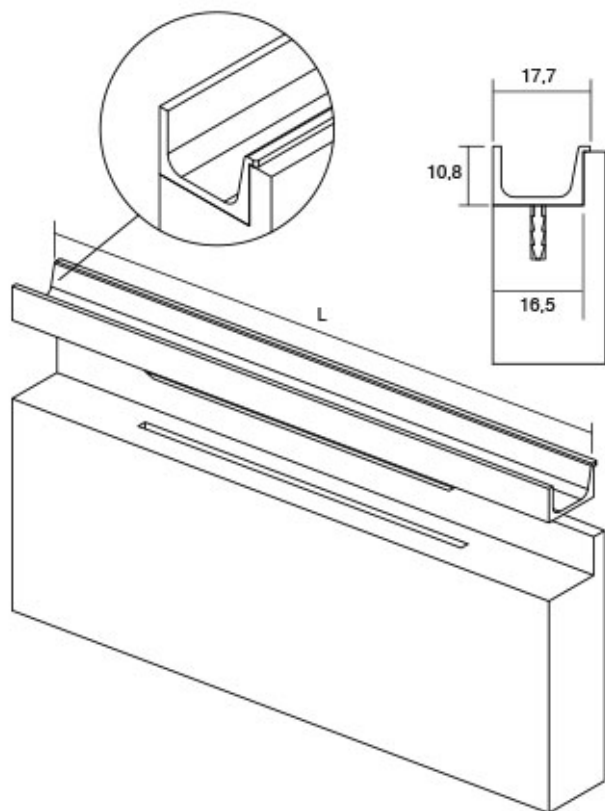

## JEY2 0163 (горниот дел)

Скенирајте го QR кодот

Со минималистички изглед и голема софистицираност во комбинација со Јеу рачката **Jey 2** е идеален избор за модерни ентериери, дискретни и практични. Оваа рачка е оптимален избор за фронтони со дебелина од 18mm до 22mm  
Достапна е во одредени должини прикажани во табелата подолу.