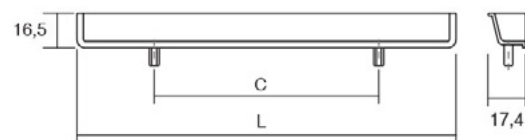

Шифра	C/mm	L/mm	Материјал	Финиш	Цена
90208	32	38,5	замак	брусен никел	236 ден.
90209	160	166,5	замак	брисен никел	409 ден.

HIDE 0094

Скенирајте го QR кодоот

Hide е вкопана рачка за мебел, со едноставен и минималистички изглед. Токму поради тоа, оваа рачка е совршен избор за мебел со едноставен и практичен дизајн. Достапна е во црн и бел финиш.