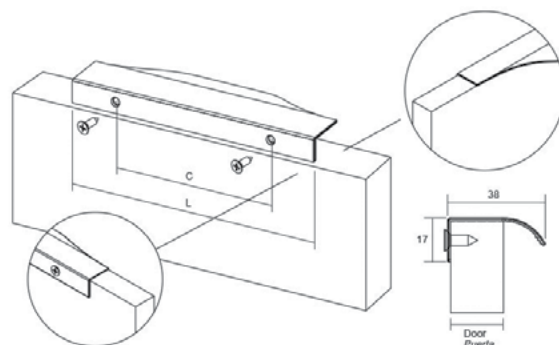

Шифра	C/mm	L/mm	Материјал	Финиш	Цена
6468	128	200	алуминиум	античка бронза	354 ден.
6452	256	350	алуминиум	античка бронза	530 ден.
90206	128	200	алуминиум	бруен челик	332 ден.
90207	256	350	алуминиум	брусен челик	482 ден.