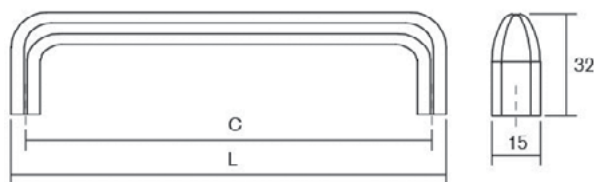

Шифра	C/mm	L/mm	Материјал	Финиш	Цена
6458	128	137	замак	калај	311 ден.
6919	192	201	замак	калај	372 ден.
6907	128	137	замак	брусен бакар	313 ден.
6920	192	201	замак	брусен бакар	401 ден.
90708	128	137	замак	антички месинг	332 ден.
90709	192	201	замак	антички месинг	430 ден.