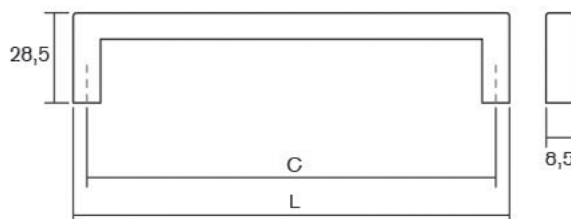

Шифра	C/mm	L/mm	Материјал	Финиш	Цена
6477	128	136	замак	хром мат	243 ден.
6449	192	200	замак	хром мат	305 ден.
6450	320	328	замак	хром мат	516 ден.
6484	128	136	замак	брусен никел	276 ден.
6471	192	200	замак	брусен никел	344 ден.
6444	320	328	замак	брусен никел	560 ден.
90436	492	500	замак	брусен никел	945 ден.
6476	128	136	замак	мат црна	224 ден.
6489	192	200	замак	мат црна	299 ден.
6473	320	328	замак	мат црна	459 ден.
90435	492	500	замак	мат црна	825 ден.
90210	128	136	замак	брусен бакар	339 ден.
90211	192	200	замак	брусен бакар	452 ден.
90212	320	328	замак	брусен бакар	635 ден.
90705	128	136	замак	брусен месинг	367 ден.
90706	192	200	замак	брусен месинг	452 ден.
90707	320	328	замак	брусен месинг	635 ден.