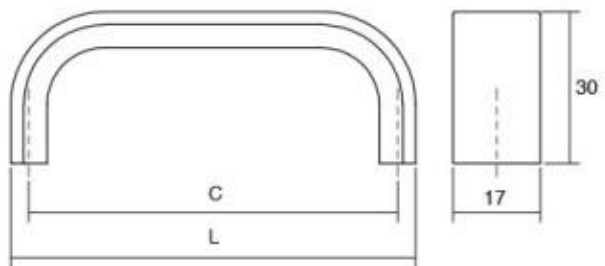

Шифра	C/mm	L/mm	Материјал	Финиш	Цена
6913	96	103	алуминиум	мат црна	197 ден.
6479	160	167	алуминиум	мат црна	266 ден.
6475	256	263	алуминиум	мат црна	431 ден.
6459	96	103	алуминиум	брусен челик	182 ден.
6918	160	167	алуминиум	брусен челик	244 ден.
6453	256	263	алуминиум	брусен челик	364 ден.
90203	96	103	алуминиум	темен месинг	272 ден.
90204	160	167	алуминиум	темен месинг	339 ден.
90205	256	263	алуминиум	темен месинг	449 ден.