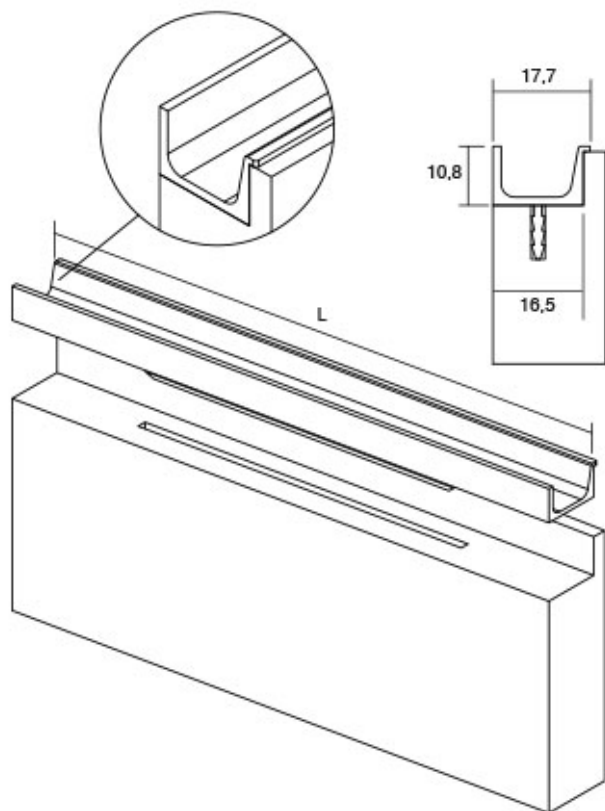

JEY2 0163 (горниот дел)

Скенирајте го QR кодот

Со минималистички изглед и голема софистицираност во комбинација со Јеу рачката **Jey 2** е идеален избор за модерни ентериери, дискретни и практични. Оваа рачка е оптимален избор за фронтони со дебелина од 18mm до 22mm
Достапна е во одредени должини прикажани во табелата подолу.