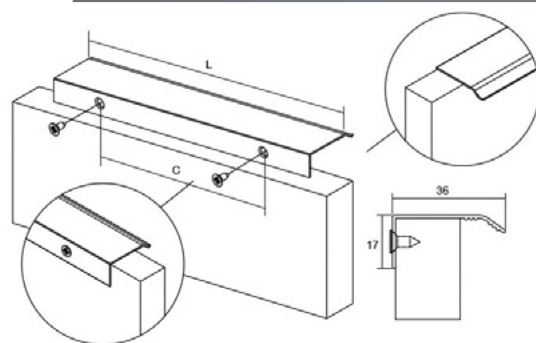

CURVE 0117

Скенирајте го QR кодот

Curve е рачка со модерен и минималистички изглед. Изработена е од алуминиумски профил во црн мат финиш, бел мат финиш, брусен челик и најновиот брусена сива финиш. Многу е деликатна и затоа е достапна во 5 должини и две дебелини што дозволува разновидни комбинации.