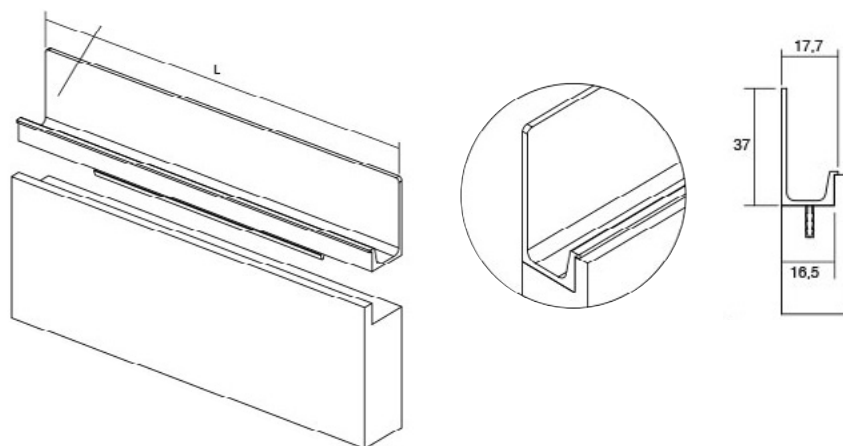

* Забелешка: Должината на рачката е фиксна. Фронтите на елементите треба да бидат во иста должина со рачката.

Шифра	C/mm	L/mm	Материјал	Финиш	Цена
7369	/	147	алуминиум	мат бела	319 ден.
7332	/	197	алуминиум	мат бела	335 ден.
7318	/	297	алуминиум	мат бела	403 ден.
7374	/	347	алуминиум	мат бела	428 ден.
7328	/	397	алуминиум	мат бела	445 ден.
7370	/	447	алуминиум	мат бела	524 ден.
7341	/	497	алуминиум	мат бела	550 ден.
90647	/	597	алуминиум	мат бела	617 ден.
90649	/	697	алуминиум	мат бела	657 ден.
7347	/	797	алуминиум	мат бела	676 ден.
7350	/	897	алуминиум	мат бела	879 ден.
7344	/	997	алуминиум	мат бела	915 ден.
90645	/	1197	алуминиум	мат бела	1.072 ден.
7339	/	147	алуминиум	мат црна	319 ден.
7368	/	197	алуминиум	мат црна	335 ден.
7331	/	297	алуминиум	мат црна	403 ден.
7367	/	347	алуминиум	мат црна	428 ден.
7329	/	397	алуминиум	мат црна	445 ден.
7355	/	447	алуминиум	мат црна	524 ден.
7323	/	497	алуминиум	мат црна	550 ден.
7333	/	597	алуминиум	мат црна	583 ден.
90648	/	697	алуминиум	мат црна	657 ден.
7324	/	797	алуминиум	мат црна	676 ден.
7325	/	897	алуминиум	мат црна	879 ден.
7336	/	997	алуминиум	мат црна	915 ден.
90646	/	1197	алуминиум	мат црна	1.072 ден.