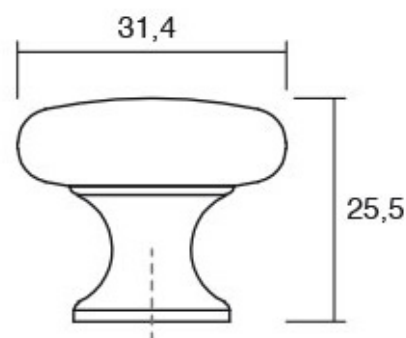

Шифра	C/mm	L/mm	Материјал	Финиш	Цена
6472	64	87	замак	антички бакар	242 ден.
6491	64	87	замак	античко сребро	297 ден.

DUKE 0393

Скенирајте го QR кодот.

Duke е рачка изработена од легура замак чиј дизајн одлично кореспондира со Викторијанскиот стил за декорирање. Нејзината нерамна текстура со антички изглед ја прави совршена за денешните трендови во уредувањето. Достапна е во повеќе финиши со цел естетски лесно да се вклопува со останатите модели на Viefe® во просторот.