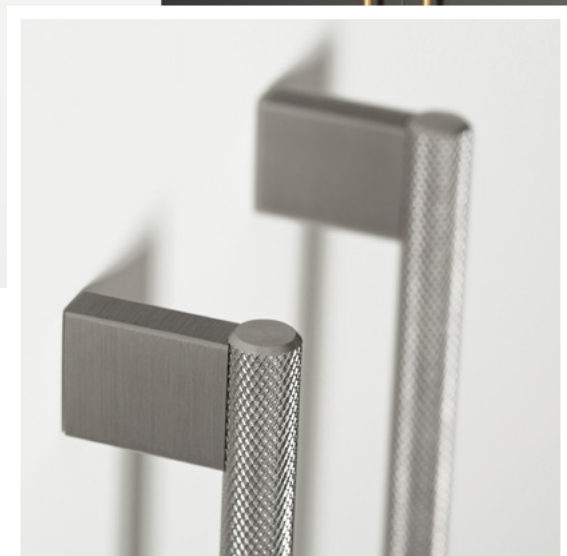

GRAF2 0430

Успешниот дизајн на Graf го иницираше создавањето на цела нова генерација **Graf 2**. Ја продолжуваме приказната и го задржавме автентичниот дизајн и специфичната рапава структура која обезбедува одличен прстофат и употреба на оваа рачка и на големи фронтони со примена на мала сила. Оваа рачка ја креираме во различни димензии со цел да ја прошириме нејзината намена буквално во сите простории од домувањето, кујна, спална соба, гардеробер, во бањата, па дури и во канцелариски простори и сите типови на деловни објекти. Обликувана во модерно индустриски стил и изработена од алуминиум совршено се вклопува во модерните ентериери. Достапна е во 5 различни димензии и финиши од нерѓосувачки челик, темна, брусен челик и брусен црн челик.

Шифра	C1/mm	C2/mm	L/mm	Материјал	Финиш	Цена
90439	/	/	60	алуминиум	брусен челик	238 ден.
90441	160	/	182	алуминиум	брусен челик	398 ден.
90443	256	/	278	алуминиум	брусен челик	503 ден.
90445	1178	589	1200	алуминиум	брусен челик	1.453 ден.
90440	/	/	60	алуминиум	брусена црна	242 ден.
90442	160	/	182	алуминиум	брусена црна	404 ден.
90444	256	/	278	алуминиум	брусена црна	510 ден.
90642	1178	589	1200	алуминиум	брусена црна	1.535 ден.
90710	160	/	182	алуминиум	бр. темен месинг	411 ден.
90754	256	/	278	алуминиум	бр. темен месинг	537 ден.