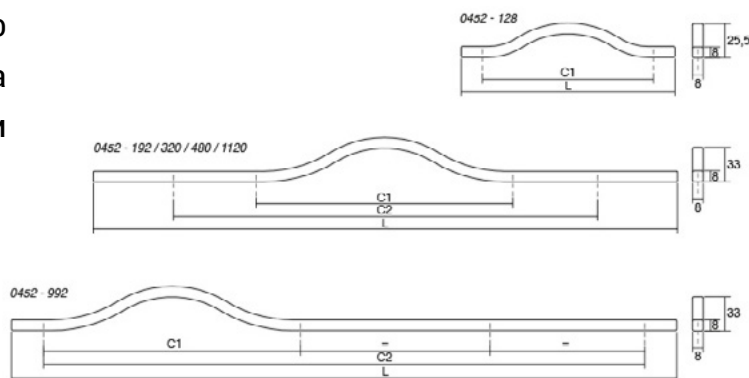

BRAVE 0452

Скенирајте го QR кодот

Еlegantната заобленост на Браве рачката оддава впечаток на едноставен минималистички дизајн, но стилски привлечен кој перфектно се вклопува во кујните, бањите и спалните соби со современ дизајн. Достапна е во шест големини од кои две се со должина поголема од еден метар, што овозможува да се применува на врати и фронтони со големи димензии. Ја има во црн мат и бел мат финиш.