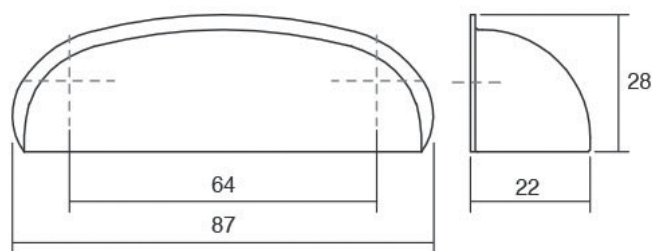

Шифра	C/mm	L/mm	Материјал	Финиш	Цена
6935	96	128	замак	калај	223 ден.
7365	96	128	замак	антички месинг	243 ден.

AURA 0391

Скенирајте го QR кодот

Aura е рачка со класична форма на сад. Достапна во два антички финиши- антички бакар и античко сребро, одлично може да се вклопи во денешните трендовски дизајни на мебел. Оваа рачка исто како и Petra рачката е соодветна за фронтони во рамка.