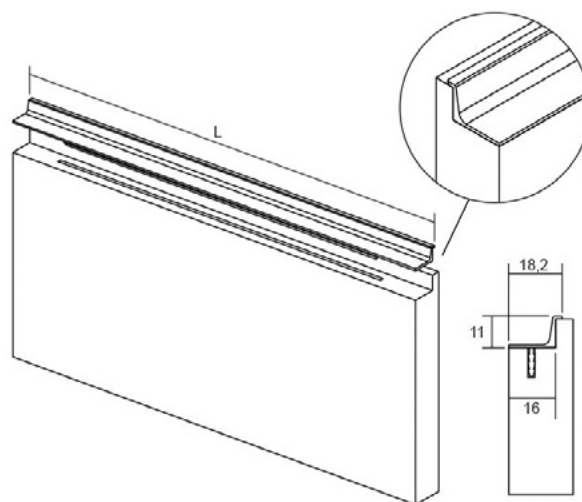

GRADA 0343

Скенирајте го QR кодот

Рачката **Grada** е дел од програмата „вградливи рачки“ на Viefe®. Исто како и Steep рачката, Grada е незабележлива и дозволува дизајнот на мебелот да биде комплетно визуелно независен. Едноставниот изглед што го нуди без изоставување на функционалноста овозможува Grada да биде соодветна за сите типови на мебел наменети за секој простор. Достапна е во 3 метарски профил. Со цел да задоволиме повеќе стилови оваа рачка е достапна во два финиши: светло елоксиран, брусен челик.