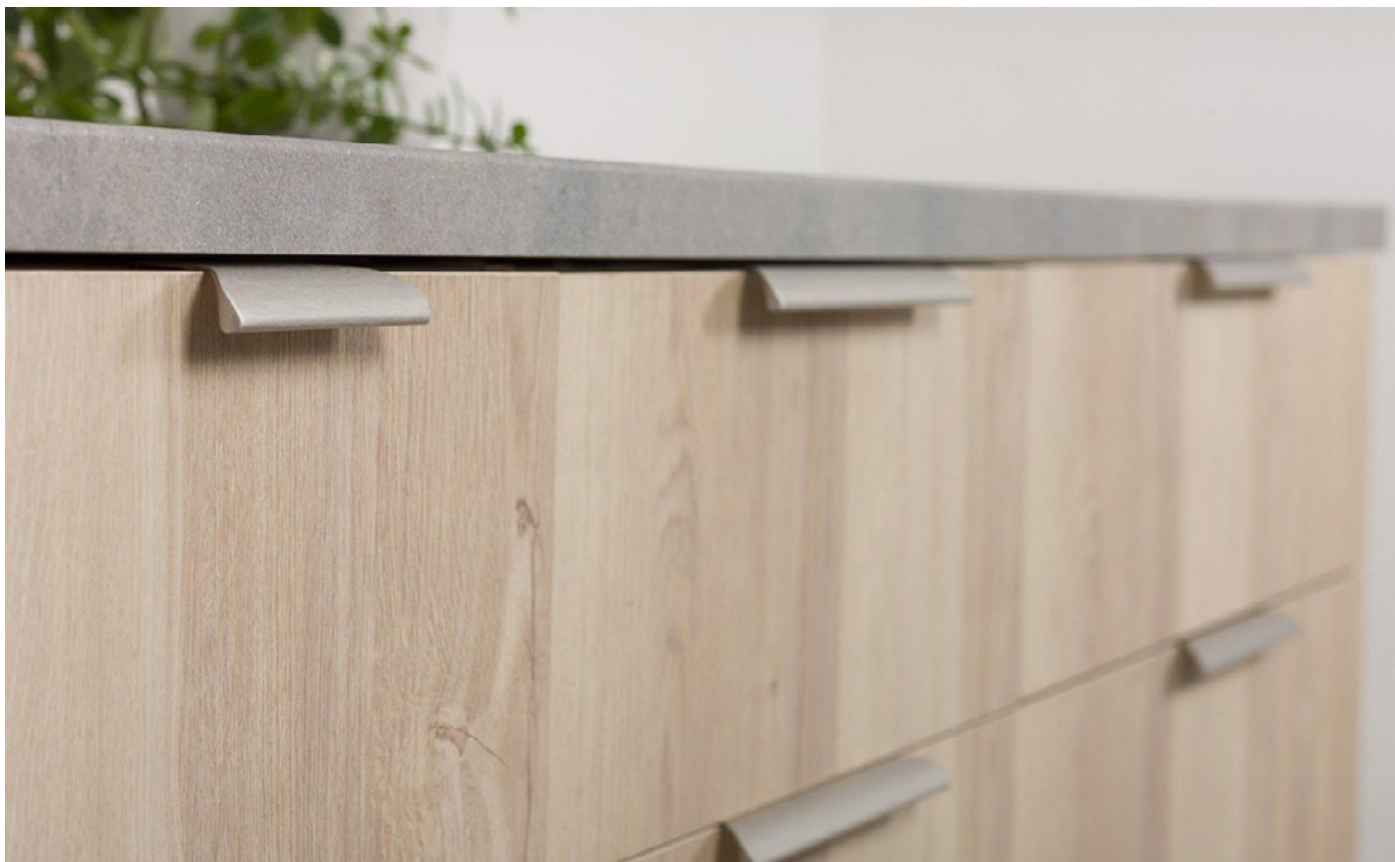

Viefe[®] handles

СОДРЖИНА

GRADA 0343	4	DUKE 0393	26
STEEP 380 18-19mm	5	ORION	27
RITTA 0369	6	PETRA 0390	28
VANN 0375	7	REDO 0228	29
ONA 0372	8	DINO 0053	30
BRAVE 0452	10	LAU 0200	31
GRAF2 0430	11	HIDE 0094	32
JEY 0127	12	CUBIC 0366	33
JEY2 0163	14	HOLLOW 0073	34
BRIKK 0334	16	BOXX 0376	35
NOMA 0254/0255	17	COMO 0168	36
CURVE 0117	18	GRAF 0109	37
ANGLE 0077	19	ZAPA 0315	38
NICK 0373	20	ONE 0169	39
SENSE MINI 0301	21	BIN 0097	40
ARKO 0312	22	SQUARE 0065	41
U 0056	23	HOOK 0114	42
AVA 0394	24	FONDA 6005	43
AURA 0391	25		