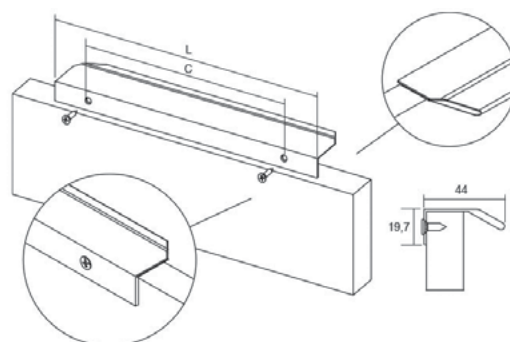

Шифра	C/mm	L/mm	Материјал	Финиш	Цена
6457	64	100	алуминиум	алуминиум мат	194 ден.
6466	128	200	алуминиум	алуминиум мат	257 ден.
6461	256	350	алуминиум	алуминиум мат	396 ден.
6482	64	100	алуминиум	темен месинг	211 ден.
6448	128	200	алуминиум	темен месинг	280 ден.
90753	256	350	алуминиум	темен месинг	483 ден.
6493	64	100	алуминиум	мат црна	212 ден.
6490	128	200	алуминиум	мат црна	289 ден.
6480	256	350	алуминиум	мат црна	452 ден.
90699	1120	1200	алуминиум	мат црна	1.252 ден.