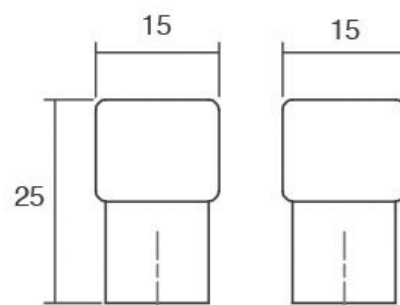

Шифра	D/mm	D1/mm	Материјал	Финиш	Цена
7349	40	36	замак	хром мат	179 ден.
90644	40	36	замак	мат црна	198 ден.

BOXH 0376

Скенирајте го QR кодот

Малите простори и минималистичкиот стил на уредување изискува и мали минималистички декорации кои визуелно не доминираат во просторот. Така ја создадовме **Boxh** рачката, мала и дискретна, со кубична форма. Достапна е во полиран хром, хром мат финиш, брусен никел и мат црн финиш. Boxh е едноставна рачка, но честопати неопходна во просторот.