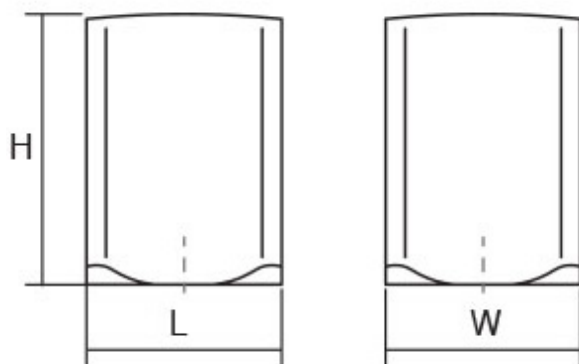

Шифра	C/mm	L/mm	Материјал	Финиш	Цена
90070	0	Ø15	замак	хром мат	110 ден.
90071	0	Ø15	замак	брусен никел	118 ден.

BIN 0097

Скенирајте го QR кодот

Bin е рачка со мала димензија, но функционална, соодветна за сите типови на простори. Нејзиниот финиш во брусен хром остава впечаток на модерен дизајн, додека Bin во полиран хром финиш оддава слика на класичен и елегантен простор. Изработена е од алуминиум и достапна е во две големини.