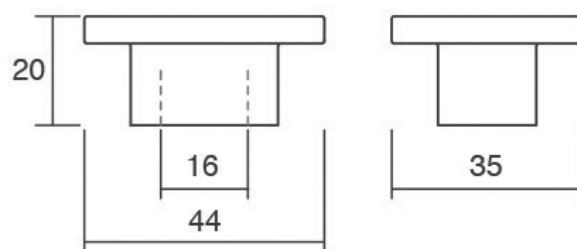

Шифра	C/mm	L/mm	Материјал	Финиш	Цена
6928	0	15	алуминиум	полиран хром	112 ден.
6941	0	15	алуминиум	брусен хром	111 ден.

SQUARE 0065

Скенирајте го QR кодот

Квадратната форма и малата димензија на **Square** рачката ја прави одлично да се вклопува во мали парчиња мебел и наткасни. Square е мала, едноставна и крајно функционална рачка која соодветствува со речиси сите стилови. Достапна е во брусен никел и хром мат.