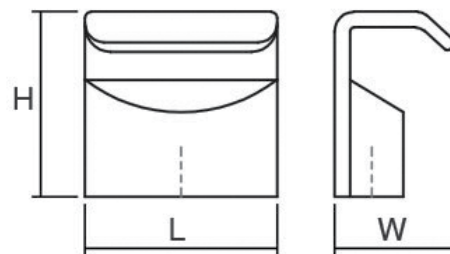

Шифра	C/mm	Материјал	Финиш	Цена
6442	16	замак	хром мат	239 ден.
6469	16	замак	брусен никел	235 ден.

HOOK 0114

Скенирајте го QR кодот

Со редизајн на класичниот кукаст изглед и додавање на заоблени рабови, а сепак едноставна, **Hook** рачката може да се комбинира во речиси сите стилови на мебел. Hook е достапна во брусен челик финиш.