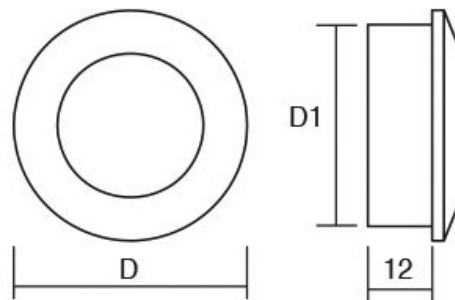

Шифра	D/mm	D1/mm	Материјал	Финиш	Цена
7349	40	36	замак	хром мат	179 ден.
90644	40	36	замак	мат црна	198 ден.

BOXH 0376

Скенирајте го QR кодот

Малите простори и минималистичкиот стил на уредување изискува и мали минималистички декорации кои визуелно не доминираат во просторот. Така ја создадовме **Boxh** рачката, мала и дискретна, со кубична форма. Достапна е во полиран хром, хром мат финиш, брусен никел и мат црн финиш. Boxh е едноставна рачка, но честопати неопходна во просторот.