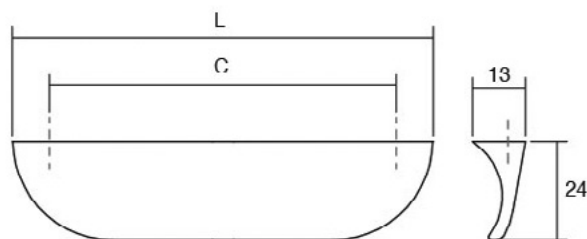

NICK 0373

Скенирајте го QR кодот

Nick е рачка чија форма е одредена со меки линии со што совршено може да биде вклопена во различни типови на мебел наменет за деловни простори и за просторот од Вашиот дом.

Ник рачката е одлична декорација како единечна димензија, но исто така и одлично се вклопува во композиција од различните димензии, кои се понудени од овој модел. Достапни се повеќе должини во варијанта на брусен никел, брусен бакар и брусен месинг.

Шифра	C/mm	L/mm	Материјал	Финиш	Цена
6932	32	50	замак	брусен бакар	174 ден.
6923	160	178	замак	брусен бакар	451 ден.
6925	32	50	замак	брусен никел	167 ден.
6916	160	178	замак	брусен никел	438 ден.
6921	32	50	замак	брусен месинг	172 ден.
6934	160	178	замак	брусен месинг	449 ден.