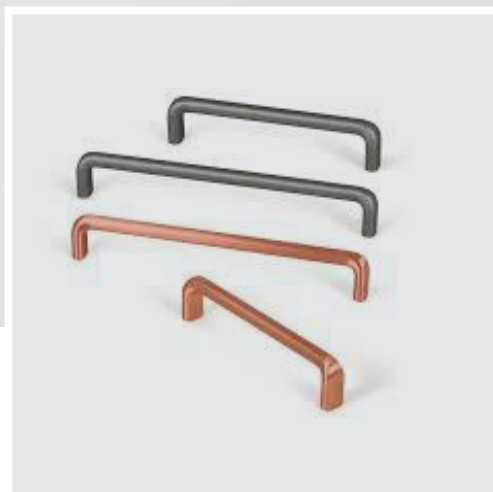

Универзален дизајн на **Redo** е прилагодлив речиси на сите стилови за кујнски, трпезариски мебел и мебел за спални соби. Достапна е во две должини 128mm и 192mm што овозможува да се употребува и на пошироки односно повисоки фронтони. Со самиот факт дека се одвојува со благо заоблување од површината на фронтот, оваа рачка ја препорачуваме за мали и тесни простори.

Достапна е во брусен бакар и калај варијанта.