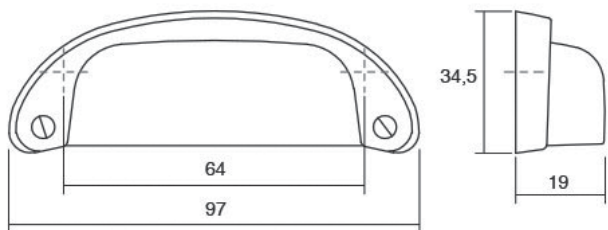

Шифра	C/mm	L/mm	Материјал	Финиш	Цена
90201	128	135	замак	античко сребро	329 ден.
90202	128	135	замак	антички бакар	317 ден.

PETRA 0390

Скенирајте го QR кодот

Редизајнот на класичната рачка во форма на сад ја создаде **Petra**. Одлично се вклопува во денешните трендови на дизајн на класичен и рустичен мебел. Исто така, соодветна е за фронтони во рамка. Достапна е во мат црн финиш.