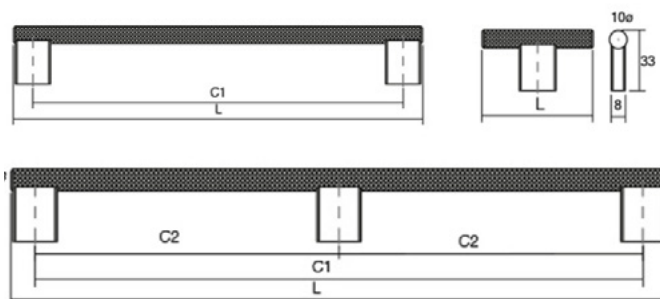

Успешниот дизајн на Graf го иницираше создавањето на цела нова генерација **Graf 2**. Ја продолжуваме приказната и го задржавме автентичниот дизајн и специфичната рапава структура која обезбедува одличен прстофат и употреба на оваа рачка и на големи фронтони со примена на мала сила. Оваа рачка ја креираме во различни димензии со цел да ја прошириме нејзината намена буквално во сите простории од домувањето, кујна, спална соба, гардеробер, во бањата, па дури и во канцелариски простори и сите типови на деловни објекти. Обликувана во модерно индустриски стил и изработена од алуминиум совршено се вклопува во модерните ентериери. Достапна е во 5 различни димензии и финиши од нерѓосувачки челик, темна, брусен челик и брусен црн челик.