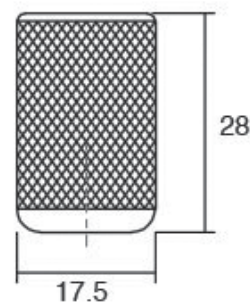

Шифра	C/mm	L/mm	Материјал	Финиш	Цена
6942	0	Ø17.5/28	алуминиум	елоксиран мат	99 ден.
6940	0	Ø17.5/28	алуминиум	мат црна	109 ден.
6908	0	Ø17.5/28	алуминиум	брусен месинг	165 ден.
6909	0	Ø17.5/28	алуминиум	брусен челик	111 ден.