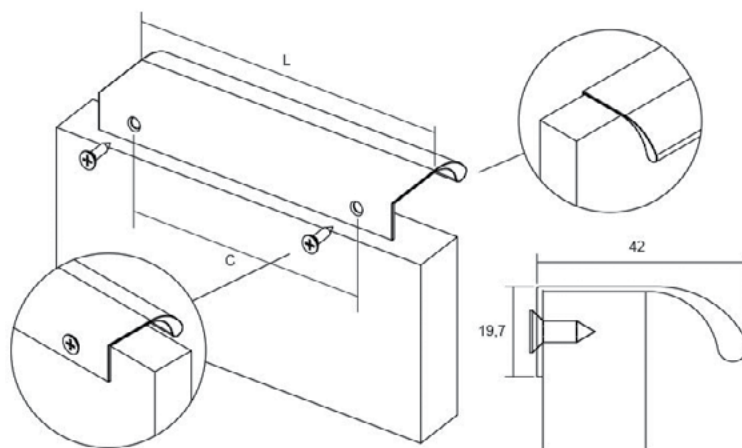

Шифра	C/mm	L/mm	Материјал	Финиш	Цена
6460	32	50	алуминиум	брусен челик	173 ден.
6463	128	200	алуминиум	брусен челик	228 ден.
6486	256	350	алуминиум	брусен челик	356 ден.
7836	32	50	алуминиум	брусена сива	195 ден.
7830	128	200	алуминиум	брусена сива	269 ден.
7835	256	350	алуминиум	брусена сива	433 ден.
90438	544	600	алуминиум	брусена сива	707 ден.
90077	32	50	алуминиум	брусена црна	189 ден.
90078	128	200	алуминиум	брусена црна	245 ден.
90079	256	350	алуминиум	брусена црна	398 ден.
90437	1056	1100	алуминиум	брусена црна	1.285 ден.
90625	1440	1500	алуминиум	брусена црна	1.929 ден.
90626	32	50	алуминиум	мат бела	185 ден.
90627	128	200	алуминиум	мат бела	289 ден.
90628	256	350	алуминиум	мат бела	407 ден.
90629	544	600	алуминиум	мат бела	702 ден.
90623	1056	1100	алуминиум	мат бела	1.135 ден.
90624	1440	1500	алуминиум	мат бела	1.980 ден.
90704	544	600	алуминиум	брусена црна	707 ден.