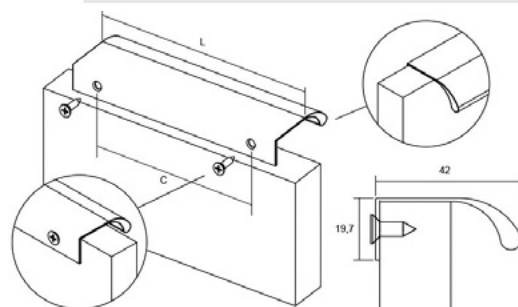

Скенирајте го QR кодот