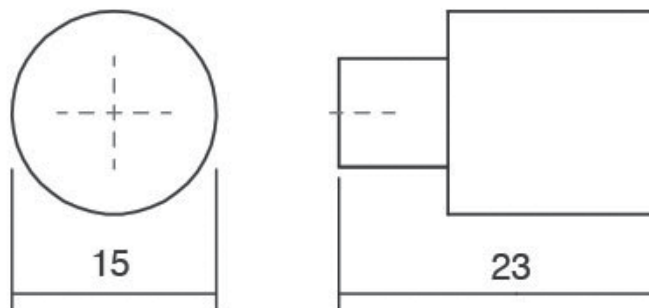

Шифра	C/mm	L/mm	Материјал	Финиш	Цена
7371	0	20x45x19,4	замак	брусен челик	167 ден.
7338	0	20x45x19,4	замак	мат хром	169 ден.

ONE 0169

Скенирајте го QR кодот

One е рачка со минималистички изглед која истовремено може да се комбинира во наједноставните ентериерни уредувања и во најсофистицираните. Изработена е од замак легура и достапна во брусен челик, брусен хром и хром мат финиш.