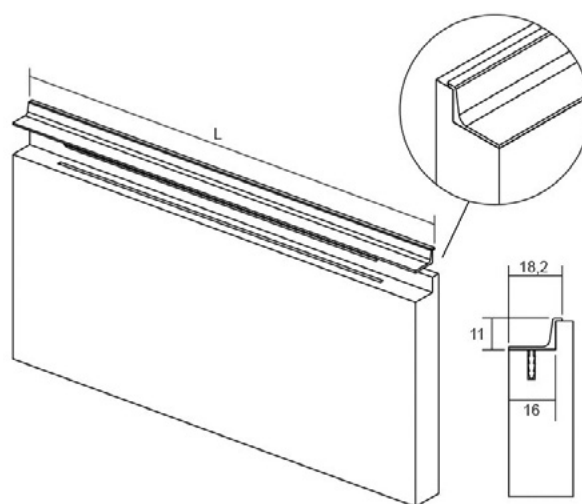

GRADA 0343

Скенирајте го QR кодот

Рачката **Grada** е дел од програмата „вградливи рачки“ на Viefe®. Исто како и Steep рачката, Grada е незабележлива и дозволува дизајнот на мебелот да биде комплетно визуелно независен. Едноставниот изглед што го нуди без изоставување на функционалноста овозможува Grada да биде соодветна за сите типови на мебел наменети за секој простор. Достапна е во 3 метарски профил. Со цел да задоволиме повеќе стилови оваа рачка е достапна во два финиши: светло елоксиран, брусен челик.