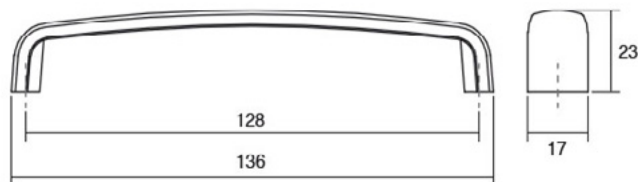

Шифра	C/mm	L/mm	Материјал	Финиш	Цена
90201	128	135	замак	античко сребро	329 ден.
90202	128	135	замак	антички бакар	317 ден.