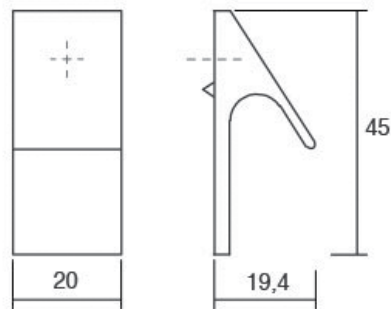

Шифра	C/mm	L/mm	Материјал	Финиш	Цена
7371	0	20x45x19,4	замак	брусен челик	167 ден.
7338	0	20x45x19,4	замак	мат хром	169 ден.