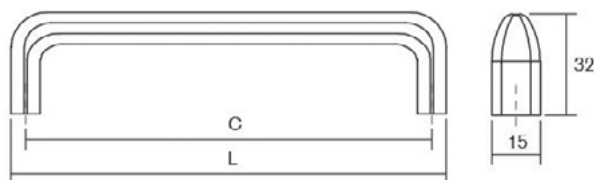

Шифра	C/mm	L/mm	Материјал	Финиш	Цена
6458	128	137	замак	калај	311 ден.
6919	192	201	замак	калај	372 ден.
6907	128	137	замак	брусен бакар	313 ден.
6920	192	201	замак	брусен бакар	401 ден.