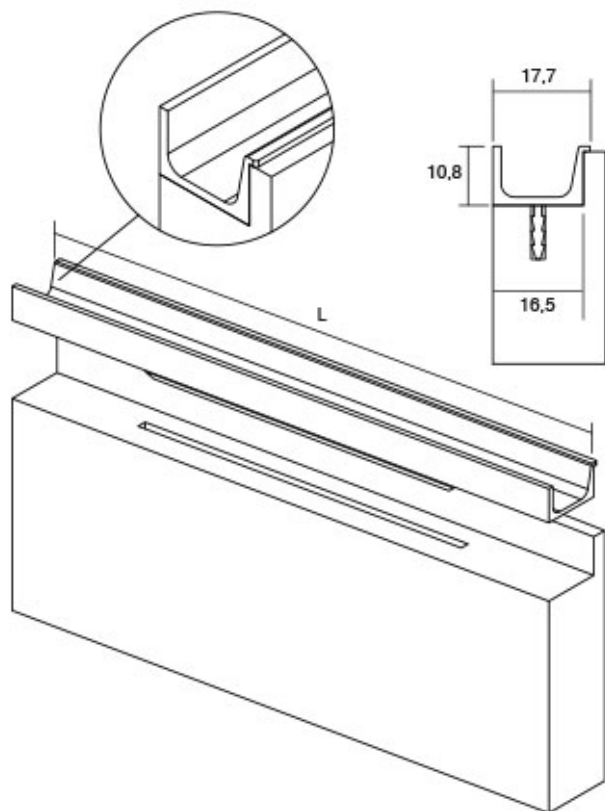

* Забелешка: Должината на рачката е фиксна. Фронтите на елементите треба да бидат во иста должина со рачката.

Шифра	C/mm	L/mm	Материјал	Финиш	Цена
7330	/	347	алуминиум	мат бела	385 ден.
7357	/	397	алуминиум	мат бела	395 ден.
7340	/	447	алуминиум	мат бела	467 ден.
7358	/	497	алуминиум	мат бела	486 ден.
7363	/	597	алуминиум	мат бела	506 ден.
7362	/	697	алуминиум	мат бела	532 ден.
7359	/	797	алуминиум	мат бела	576 ден.
7360	/	897	алуминиум	мат бела	758 ден.
7364	/	997	алуминиум	мат бела	782 ден.
7361	/	347	алуминиум	мат црна	385 ден.
7321	/	397	алуминиум	мат црна	395 ден.
7352	/	447	алуминиум	мат црна	467 ден.
7342	/	497	алуминиум	мат црна	486 ден.
7337	/	597	алуминиум	мат црна	506 ден.
7356	/	697	алуминиум	мат црна	532 ден.
7366	/	797	алуминиум	мат црна	576 ден.
7335	/	897	алуминиум	мат црна	758 ден.
7327	/	997	алуминиум	мат црна	782 ден.