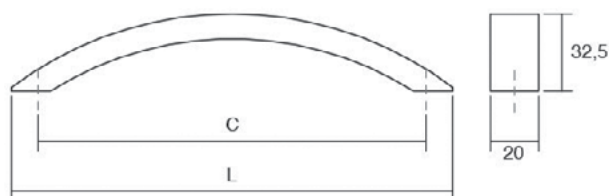

ARKO 0312

Скенирајте го QR кодот

Arko рачката се карактеризира со лесна, заоблена и ергономична форма. Изработена од алуминиум со едноставен, дизајн лесно се вклопува во разновидни стилови на кујни. Достапна е во брусен челик финиш.

Шифра	C/mm	L/mm	Материјал	Финиш	Цена
6485	| 160	| 186	| алуминиум	| брусен челик	| 316 ден.
6478	| 192	| 218	| алуминиум	| брусен челик	| 360 ден.
6456	| 256	| 292	| алуминиум	| брусен челик	| 434 ден.