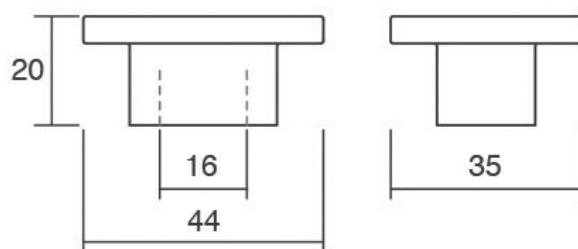

Шифра	C/mm	Материјал	Финиш	Цена
6442	16	замак	хром мат	239 ден.
6469	16	замак	брусен никел	235 ден.