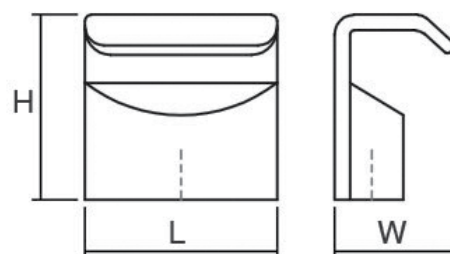

Шифра	C/mm	Материјал	Финиш	Цена
6442	16	замак	хром мат	239 ден.
6469	16	замак	брусен никел	235 ден.

HOOK 0114

Скенирајте го QR кодот

Со редизајн на класичниот кукаст изглед и додавање на заоблени рабови, а сепак едноставна, **Hook** рачката може да се комбинира во речиси сите стилови на мебел. Hook е достапна во брусен челик финиш.