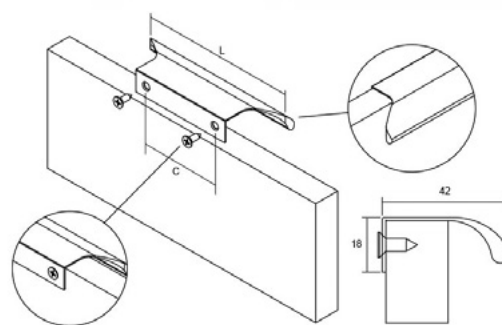

Шифра	C/mm	L/mm	Материјал	Финиш	Цена
6931	64	130	алуминиум	матиран црн	270 ден.
6933	128	260	алуминиум	матиран црн	368 ден.
6454	64	130	алуминиум	брусен челик	249 ден.
6451	128	260	алуминиум	брусен челик	359 ден.