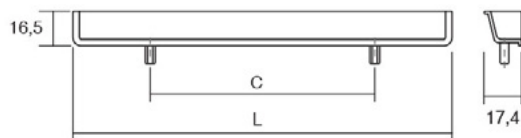

Шифра	C/mm	L/mm	Материјал	Финиш	Цена
90208	32	38,5	замак	брусен никел	236 ден.
90209	160	166,5	замак	брисен никел	409 ден.

HIDE 0094

Скенирајте го QR кодоот

Hide е вкопана рачка за мебел, со едноставен и минималистички изглед. Токму поради тоа, оваа рачка е совршен избор за мебел со едноставен и практичен дизајн. Достапна е во црн и бел финиш.