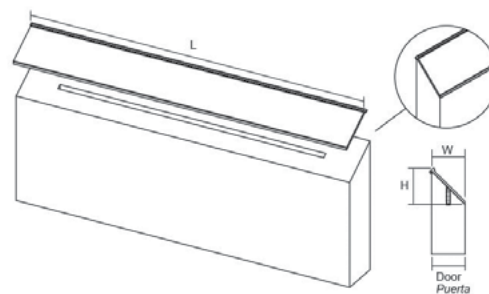

Скенирајте го QR кодот

Steep е тип на рачка која не се забележува на фронтот од елементот. Нејзиниот едноставен дизајн и начинот на кој се имплементира дозволува да дојде до израз дизајнот на самото парче мебел, без при тоа да ја наруши оптималната функционалност. Погодна е за фиоки во спална соба, во тоалет или пак во кујнските елементи. Се имплементира под агол од 45° на самиот кант од фронтот. Достапна за дебелини од 18mm до 19mm Изработена е од алуминиумски профили со должина од 3m.