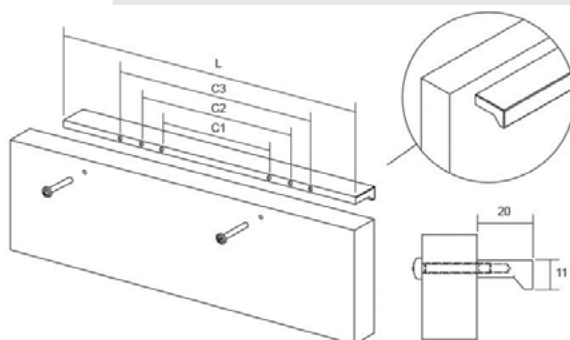

ANGLE 0077

Скенирајте го QR кодот

Основна карактеристика за **Angle** рачката се правите линии и исфрлените рабови во предниот дел што е резултат на безвременскиот дизајн. Оваа форма доаѓа во многу различни димензии што ја прави оваа рачка многу практична и лесна за вклопување во многу разновидни ентериерни решенија и модерни дизајни. Особено наоѓа примена кај лизгачки врати и фронтони на фиоки. Достапна е во брусен челик, мат црна и мат бела боја.