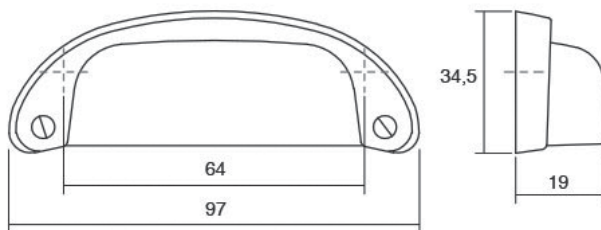

Шифра	C/mm	L/mm	Материјал	Финиш	Цена
90201	128	135	замак	античко сребро	329 ден.
90202	128	135	замак	антички бакар	317 ден.

PETRA 0390

Скенирајте го QR кодот

Редизајнот на класичната рачка во форма на сад ја создаде **Petra**. Одлично се вклопува во денешните трендови на дизајн на класичен и рустичен мебел. Исто така, соодветна е за фронтони во рамка. Достапна е во мат црн финиш.