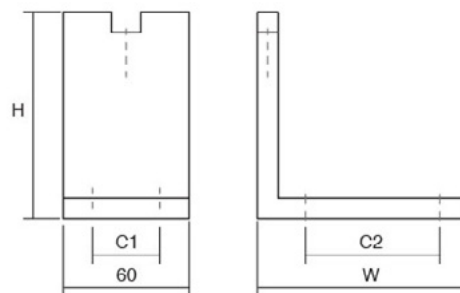

Шифра	C1/mm	C2/mm	W/mm	H/mm	Материјал	Финиш	Цена
6465	32	44	80	100	алуминиум	брусен челик	786 ден.
Soon	32	44	80	150	алуминиум	брусен челик	926 ден.