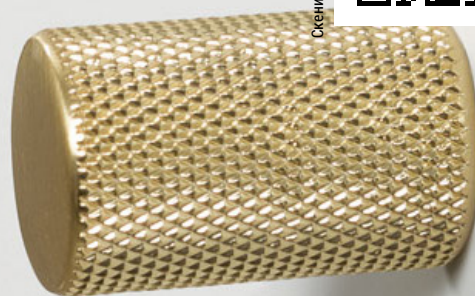

GRAF 0109

Скенирајте го QR кодот

Graf е дизајнирана во модерен, индустриски стил со цилиндрична форма. Нејзината мрежна текстура иако е со мала димензија, овозможува цврсто отворање на фронтот. Достапна е во елоксиран мат, мат црна, брусен месинг и брусен челик.