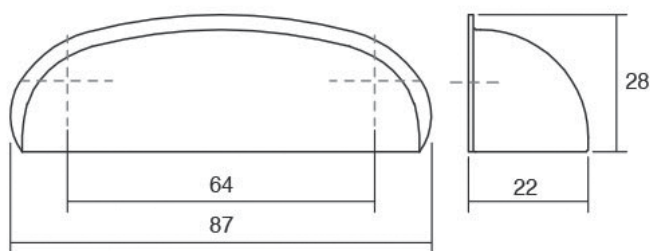

Шифра	C/mm	L/mm	Материјал	Финиш	Цена
6935	96	128	замак	калај	223 ден.
7365	96	128	замак	антички месинг	243 ден.

AURA 0391

Скенирајте го QR кодот

Aura е рачка со класична форма на сад. Достапна во два антички финиши- антички бакар и античко сребро, одлично може да се вклопи во денешните трендовски дизајни на мебел. Оваа рачка исто како и Petra рачката е соодветна за фронтови во рамка.