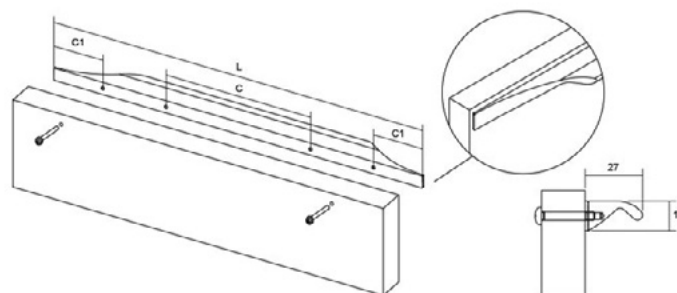

Brikk е едноставна и иновативна рачка. Дизајнот со благи кривини овозможува лесна и удобна употреба. Особена намена има за вратички за горни елементи во тоалет и кујна. Изработена е од алуминиум, достапна во 3 големини и 2 финиши; брусен челик и античка бронза.