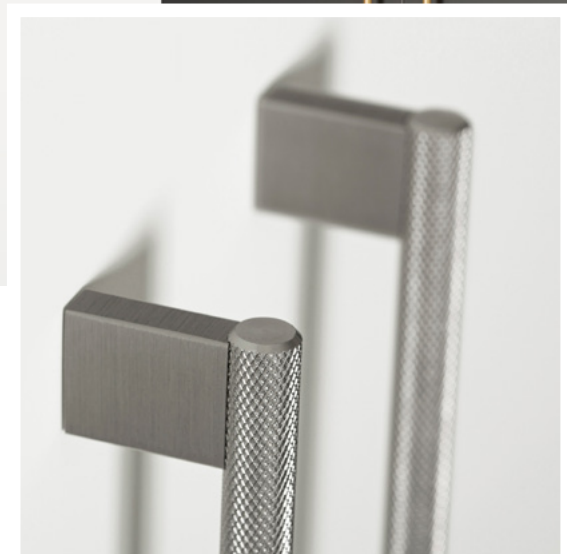

GRAF2 0430

Успешниот дизајн на Graf го иницираше создавањето на цела нова генерација **Graf 2**. Ја продолжуваме приказната и го задржавме автентичниот дизајн и специфичната рапава структура која обезбедува одличен прстофат и употреба на оваа рачка и на големи фронтони со примена на мала сила. Оваа рачка ја креиравме во различни димензии со цел да ја прошириме нејзината намена буквално во сите простории од домувањето, кујна, спална соба, гардеробер, во бањата, па дури и во канцелариски простори и сите типови на деловни објекти. Обликувана во модерно индустриски стил и изработена од алуминиум совршено се вклопува во модерните ентериери. Достапна е во 5 различни димензии и финиши од нерѓосувачки челик, темна, брусен челик и брусен црн челик.