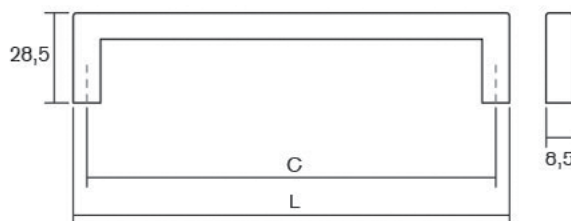

Шифра	C/mm	L/mm	Материјал	Финиш	Цена
6485	160	186	алуминиум	брусен челик	316 ден.
6478	192	218	алуминиум	брусен челик	360 ден.
6456	256	292	алуминиум	брусен челик	434 ден.

U 0056

Скенирајте го QR кодот

U е рачка со прави линии со универзален дизајн кој и дава доза на елеганција, што ја прави одлично да се вклопува во разновидни стилови на мебел. Достапна е во хром мат, брусен никел и црн мат финиши и 3 различни димензии со што оваа рачка е во постојан тренд и е на врвот на најпродаваните Viefe® производи.