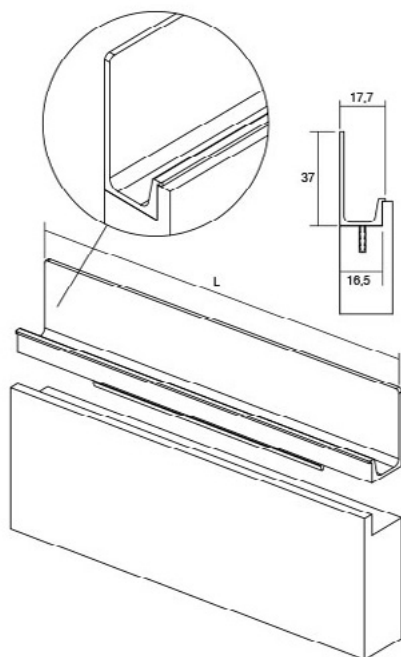

* Забелешка: Должината на рачката е фиксна. Фронтите на елементите треба да бидат во иста должина со рачката.

Шифра	C/mm	L/mm	Материјал	Финиш	Цена
7369	/	147	алуминиум	мат бела	319 ден.
7332	/	197	алуминиум	мат бела	335 ден.
7318	/	297	алуминиум	мат бела	403 ден.
7374	/	347	алуминиум	мат бела	428 ден.
7328	/	397	алуминиум	мат бела	445 ден.
7370	/	447	алуминиум	мат бела	524 ден.
7341	/	497	алуминиум	мат бела	550 ден.
7347	/	797	алуминиум	мат бела	676 ден.
7350	/	897	алуминиум	мат бела	879 ден.
7344	/	997	алуминиум	мат бела	915 ден.
7339	/	147	алуминиум	мат црна	319 ден.
7368	/	197	алуминиум	мат црна	335 ден.
7331	/	297	алуминиум	мат црна	403 ден.
7367	/	347	алуминиум	мат црна	428 ден.
7329	/	397	алуминиум	мат црна	445 ден.
7355	/	447	алуминиум	мат црна	524 ден.
7323	/	497	алуминиум	мат црна	550 ден.
7333	/	597	алуминиум	мат црна	583 ден.
7324	/	797	алуминиум	мат црна	676 ден.
7325	/	897	алуминиум	мат црна	879 ден.
7336	/	997	алуминиум	мат црна	915 ден.