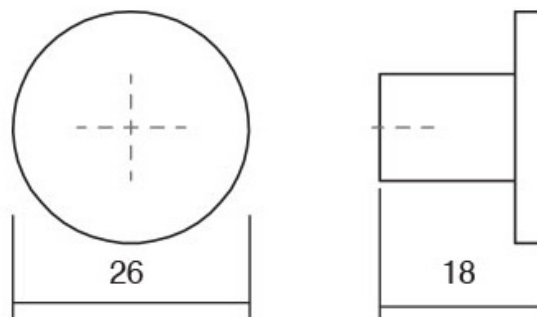

Шифра	C/mm	L/mm	Материјал	Финиш	Цена
6492	0	Ø26	замак	хром мат	118 ден.
6470	0	Ø26	замак	брусен никел	126 ден.
6445	0	Ø26	замак	мат црна	109 ден.