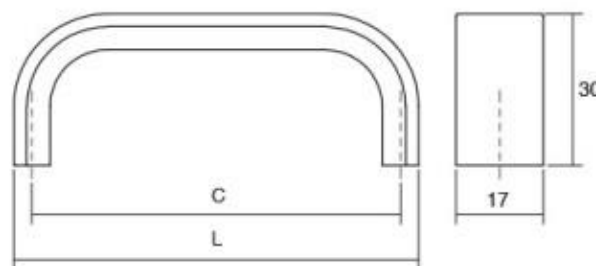

Шифра	C/mm	L/mm	Материјал	Финиш	Цена
6913	96	103	алуминиум	мат црна	197 ден.
6479	160	167	алуминиум	мат црна	266 ден.
6475	256	263	алуминиум	мат црна	431 ден.
6459	96	103	алуминиум	брусен челик	182 ден.
6918	160	167	алуминиум	брусен челик	244 ден.
6453	256	263	алуминиум	брусен челик	364 ден.
90203	96	103	алуминиум	темен месинг	272 ден.
90204	160	167	алуминиум	темен месинг	339 ден.
90205	256	263	алуминиум	темен месинг	449 ден.