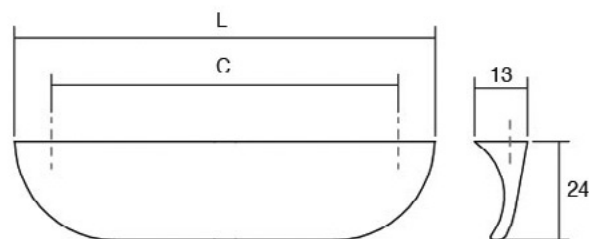

NICK 0373

Скенирајте го QR кодот

Nick е рачка чија форма е одредена со меки линии со што совршено може да биде вклопена во различни типови на мебел наменет за деловни простори и за просторот од Вашиот дом.

Ник рачката е одлична декорација како единечна димензија, но исто така и одлично се вклопува во композиција од различните димензии, кои се понудени од овој модел. Достапни се повеќе должини во варијанта на брусен никел, брусен бакар и брусен месинг.

Шифра	C/mm	L/mm	Материјал	Финиш	Цена
6932	32	50	замак	брусен бакар	174 ден.
6923	160	178	замак	брусен бакар	451 ден.
6925	32	50	замак	брусен никел	167 ден.
6916	160	178	замак	брусен никел	438 ден.
6921	32	50	замак	брусен месинг	172 ден.
6934	160	178	замак	брусен месинг	449 ден.