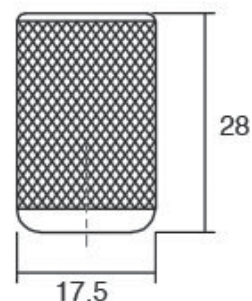

Шифра	C/mm	L/mm	Материјал	Финиш	Цена
6942	0	Ø17.5/28	алуминиум	елоксиран мат	99 ден.
6940	0	Ø17.5/28	алуминиум	мат црна	109 ден.
6908	0	Ø17.5/28	алуминиум	брусен месинг	165 ден.
6909	0	Ø17.5/28	алуминиум	брусен челик	111 ден.