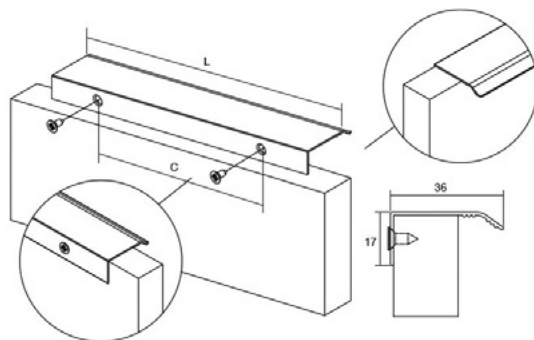

CURVE 0117

Скенирајте го QR кодот

Curve е рачка со модерен и минималистички изглед. Изработена е од алуминиумски профил во црн мат финиш, бел мат финиш, брусен челик и најновиот брусена сива финиш. Многу е деликатна и затоа е достапна во 5 должини и две дебелини што дозволува разновидни комбинации.