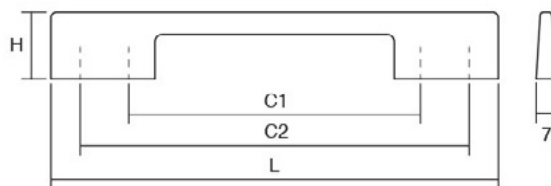

Шифра	C1/mm	C2/mm	L/mm	Материјал	Финиш	Цена
7343	96	128	156	замак	алуминиум	219 ден.
7348	160	192	221	замак	алуминиум	306 ден.
7326	288	320	349	замак	алуминиум	519 ден.
7319	96	128	156	замак	бела мат	234 ден.
7372	160	192	221	замак	бела мат	306 ден.
7373	288	320	349	замак	бела мат	503 ден.
7353	96	128	156	замак	црна мат	234 ден.
90433	160	192	221	замак	црна мат	311 ден.
7322	288	320	349	замак	црна мат	503 ден.