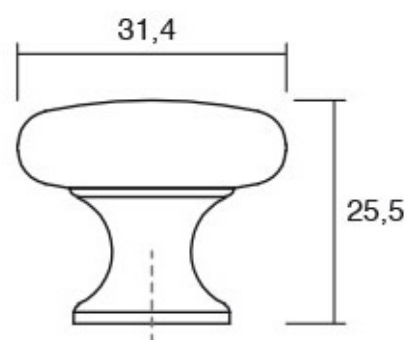

Шифра	C/mm	L/mm	Материјал	Финиш	Цена
90081	0	Ø32	замак	калај	189 ден.
90082	0	Ø32	замак	античко сребро	295 ден.
90098	0	Ø32	замак	брусен бакар	185 ден.
90097	0	Ø32	замак	мат црна	180 ден.
90096	0	Ø32	замак	антички бакар	233 ден.
90095	0	Ø32	замак	антички месинг	181 ден.