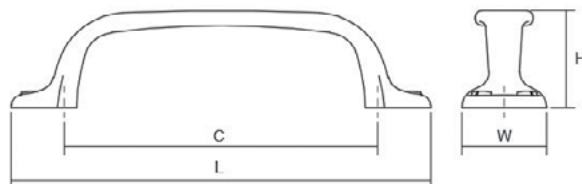

Шифра	C/mm	L/mm	Материјал	Финиш	Цена
6935	96	128	замак	калај	223 ден.
7365	96	128	замак	антички месинг	243 ден.