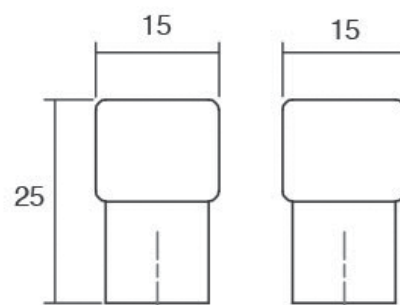

Финиш

хром мат

Цена

179 ден.

BOXX 0376

Скенирајте го QR кодот

Малите простори и минималистичкиот стил на уредување изискува и мали минималистички декорации кои визуелно не доминираат во просторот. Така ја создадовме **Воxx** рачката, мала и дискретна, со кубична форма. Достапна е во полиран хром, хром мат финиш, брусен никел и мат црн финиш. Воxx е едноставна рачка, но честопати неопходна во просторот.