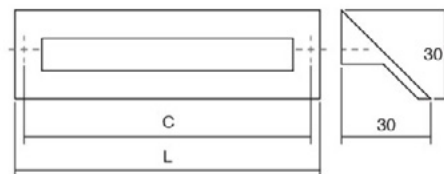

Шифра	C/mm	L/mm	Материјал	Финиш	Цена
90208	32	38,5	замак	брусен никел	236 ден.
90209	160	166,5	замак	брисен никел	409 ден.