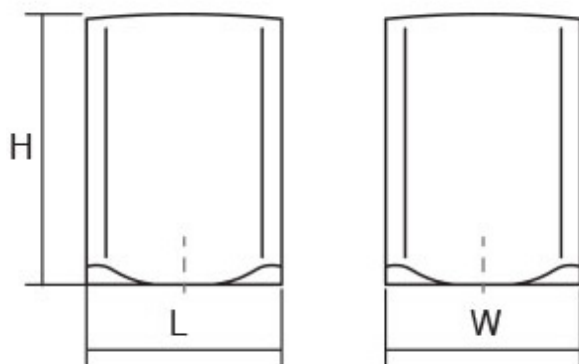

Шифра	C/mm	L/mm	Материјал	Финиш	Цена
6928	0	15	алуминиум	полиран хром	112 ден.
6941	0	15	алуминиум	брусен хром	111 ден.