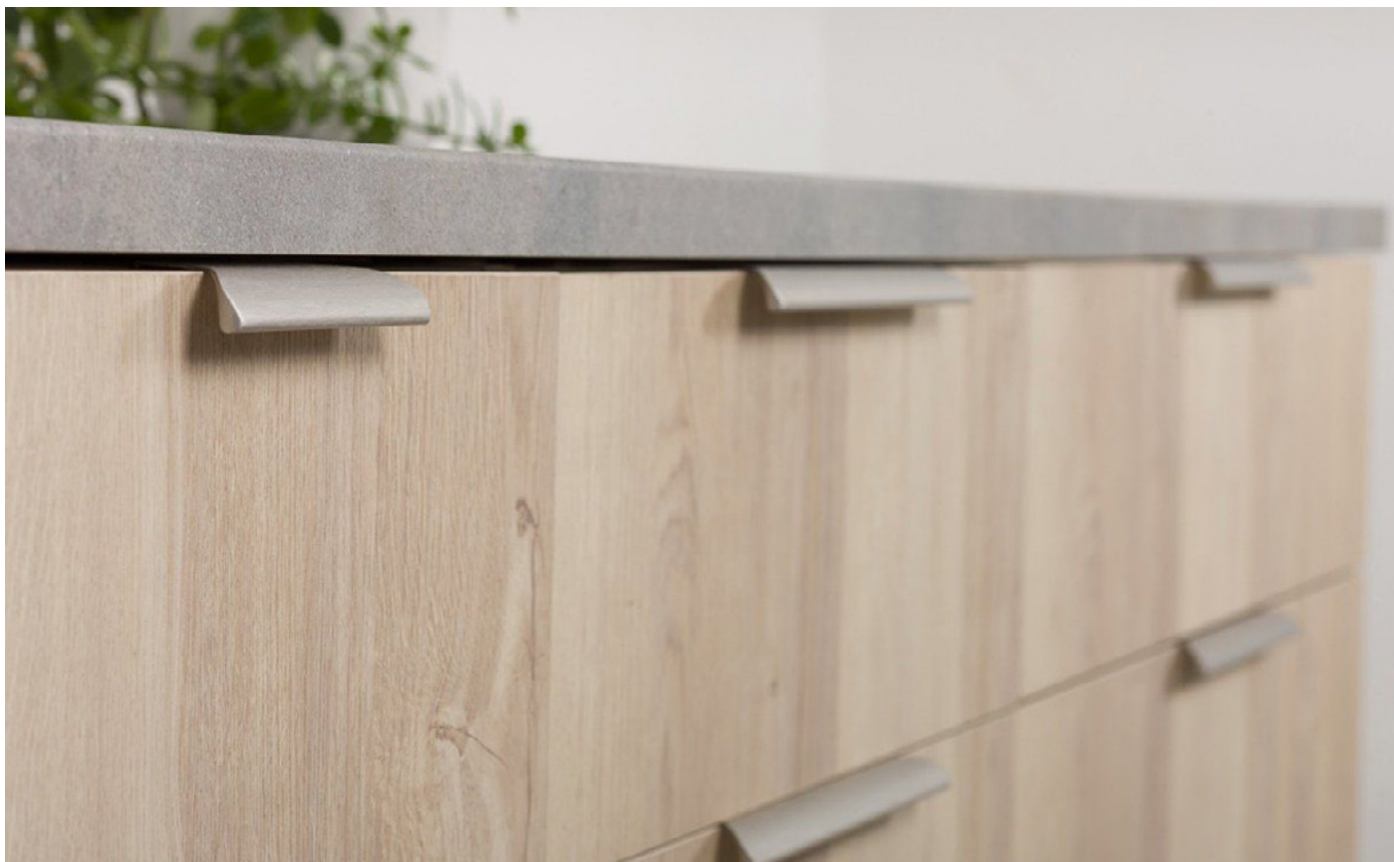

Viefe[®] handles

СОДРЖИНА

GRADA 0343	4	ORION	25
STEEP 380 18-19mm	5	PETRA 0390	26
RITTA 0369	6	REDO 0228	27
VANN 0375	7	DINO 0053	28
ONA 0372	8	LAU 0200	29
GRAF2 0430	9	HIDE 0094	30
JEY 0127	10	CUBIC 0366	31
JEY2 0163	12	HOLLOW 0073	32
BRIKK 0334	14	BOXX 0376	33
NOMA 0254/0255	15	COMO 0168	34
CURVE 0117	16	GRAF 0109	35
ANGLE 0077	17	ZAPA 0315	36
NICK 0373	18	ONE 0169	37
SENSE MINI 0301	19	BIN 0097	38
ARKO 0312	20	SQUARE 0065	39
U 0056	21	HOOK 0114	40
AVA 0394	22	FONDA 6005	41
AURA 0391	23		
DUKE 0393	24		