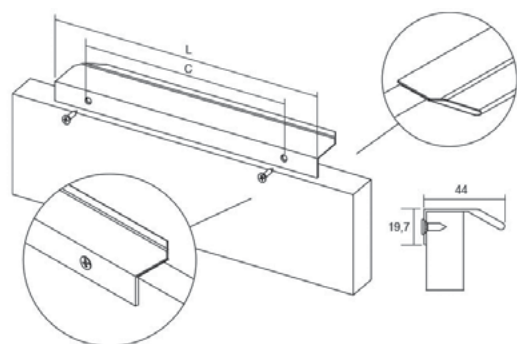

Шифра	C/mm	L/mm	Материјал	Финиш	Цена
6457	64	100	алуминиум	алуминиум мат	194 ден.
6466	128	200	алуминиум	алуминиум мат	257 ден.
6461	256	350	алуминиум	алуминиум мат	396 ден.
6482	64	100	алуминиум	темен месинг	211 ден.
6448	128	200	алуминиум	темен месинг	280 ден.
	256	350	алуминиум	темен месинг	ден.
6493	64	100	алуминиум	мат црна	212 ден.
6490	128	200	алуминиум	мат црна	289 ден.
6480	256	350	алуминиум	мат црна	452 ден.