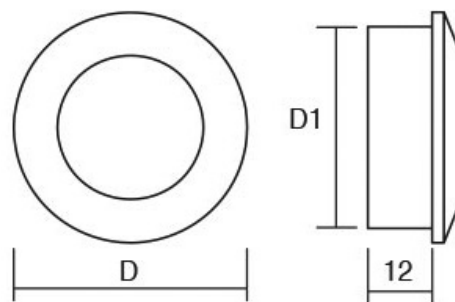

Шифра

7349

D/mm

40

D1/mm

36

Материјал

замак

Финиш

хром мат

Цена

179 ден.