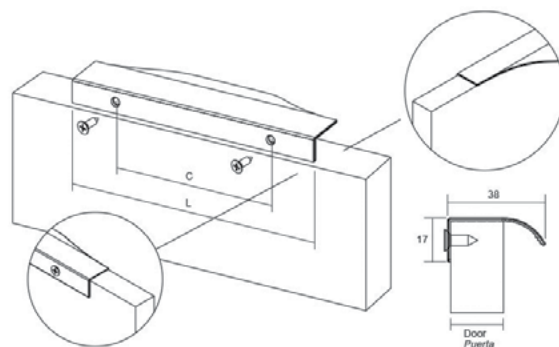

Шифра	C/mm	L/mm	Материјал	Финиш	Цена
6468	128	200	алуминиум	античка бронза	354 ден.
6452	256	350	алуминиум	античка бронза	530 ден.
90206	128	200	алуминиум	бруен челик	332 ден.
90207	256	350	алуминиум	брусен челик	482 ден.