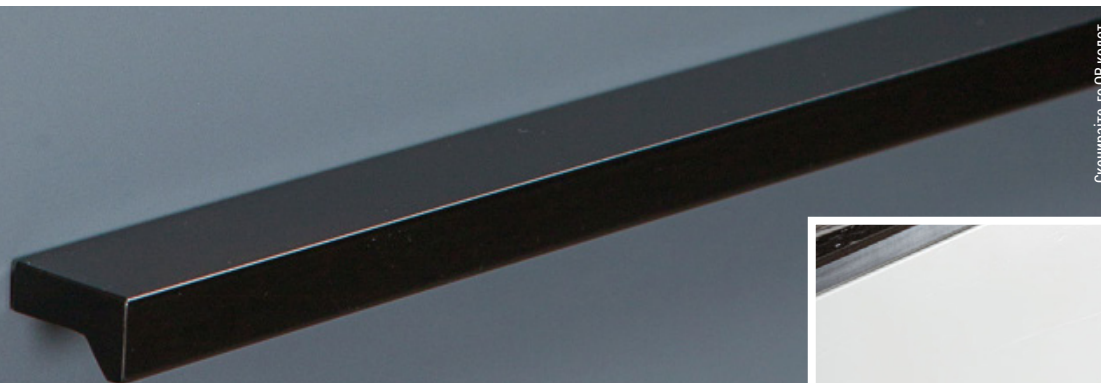

CURVE 0117

Скенирајте го QR кодот

Curve е рачка со модерен и минималистички изглед. Изработена е од алуминиумски профил во црн мат финиш, бел мат финиш, брусен челик и најновиот брусена сива финиш. Многу е деликатна и затоа е достапна во 5 должини и две дебелини што дозволува разновидни комбинации.

ANGLE 0077

Скенирајте го QR кодот

Основна карактеристика за **Angle** рачката се правите линии и исфрлените рабови во предниот дел што е резултат на безвременскиот дизајн. Оваа форма доаѓа во многу различни димензии што ја прави оваа рачка многу практична и лесна за вклопување во многу разновидни ентериерни решенија и модерни дизајни. Особено наоѓа примена кај лизгачки врати и фронтони на фиоки. Достапна е во брусен челик, мат црна и мат бела боја.