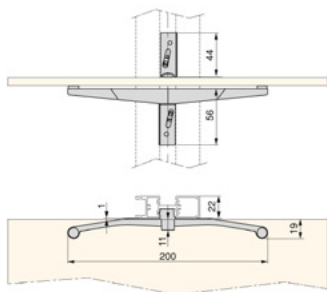

СТАКЛО

- Високоотпорен држач за стаклена полица
- Сите потребни додатоци за монтирање се вклучени
- Подесување без алат
- Материјал: замак, црна боја
- Носивост: повеќе од 100 kg по полица

92917

| **2.109** ден.