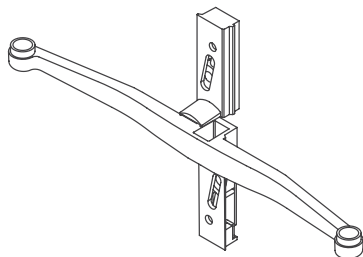

СТАКЛО

- Високоотпорен држач за стаклена полица
- Сите потребни додатоци за монтирање се вклучени
- Подесување без алат
- Материјал: замак, црна боја
- Носивост: повеќе од 100 kg по полица

92917

| **2.109** ден.