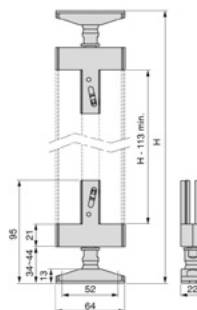

## ДРЖАЧ

92878

415 ден.

- Држач за прицврстување на профилот за сид
- Едноставна монтажа со само две завртки
- Материјал: замак, црна боја
- Сите потребни додатоци за монтирање се вклучени
- Носивост: повеќе од 100 kg по полица

## СПОЈНИК

- Спојник за врзување на 2 или 3 профили
- Материјал: замак, црна боја
- Сите потребни додатоци за монтирање се вклучени
- Носивост: повеќе од 100 kg по полица

92879

| **535** ден.

## НИВЕЛАТОР

92880

| **1.197** ден.

- Нивелатор за подесување на профилот од под до плафон
- Овозможува подесување по висина до 10мм
- Материјал: замак/ пластика, црна боја
- Сите потребни додатоци за монтирање се вклучени
- Носивост: повеќе од 100 kg по полица