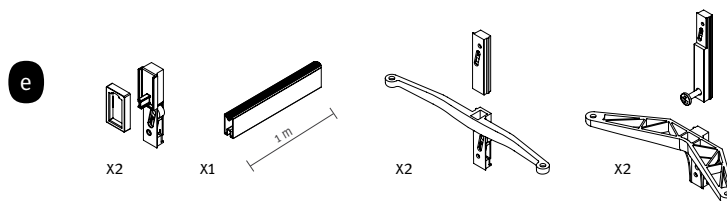

СЕТОВИ

a	2x 92877 + 92879 + 92880 + 92878
b	3x 92877 + 92879 + 92880 + 92878
c	92917
d	92917 + 92882
e	92879 + 92877 + 92917 + 92882
f	92879 + 92877 + 92917