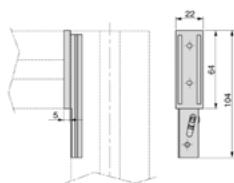

СПОЈНИК

- Спојник за врзување на 2 или 3 профили
- Материјал: замак, црна боја
- Сите потребни додатоци за монтирање се вклучени
- Носивост: повеќе од 100 kg по полица

92879

| **535** ден.