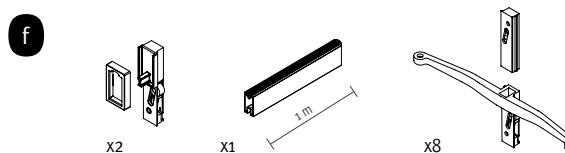

СЕТОВИ

a	2x 92877 + 92879 + 92880 + 92878
b	3x 92877 + 92879 + 92880 + 92878
c	92917
d	92917 + 92882
e	92879 + 92877 + 92917 + 92882
f	92879 + 92877 + 92917