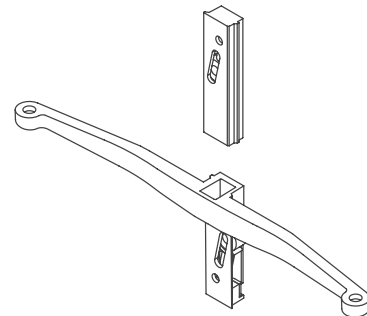

- Високоотпорен држач за дрвена полица
- Сите потребни додатоци за монтирање се вклучени
- Подесување без алат
- Материјал: замак, црна боја
- Носивост: повеќе од 100 kg по полица