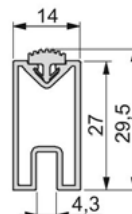

- Правоаголна оклагија компатибилна со Zero модуларни полицаи.
- Должина 2,35 м.
- Може да се комбинира со дрвени, стаклени или модулни потпирачи за полиците.
- Лесна инсталација на оклагијата на шината без употреба на обработка.
- Замак, црн.