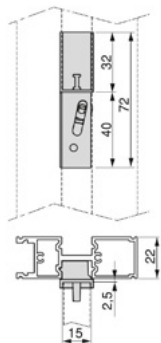

СЕТ ДРЖАЧИ ЗА ОКЛАГИЈА