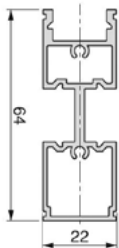

**zero** to infinity

**zero**  
КОМПЛИКАЦИИ

FITTING  
ROOM

## ПРОФИЛ

- Профил за модулари полица со додатоци за полиците
- Профилите се 2,9 м долги и може да се сечат на потребната димензија
- Може да се комбинираат со стакло , дрво
- Димензија на профилот 64x22мм
- Материјал: Алуминиум, црна боја