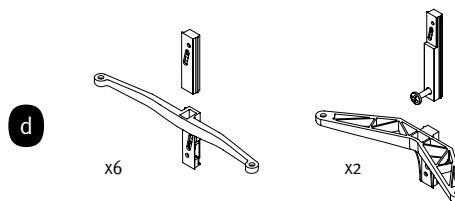

СЕТОВИ

a	2x 92877 + 92879 + 92880 + 92878
b	3x 92877 + 92879 + 92880 + 92878
c	92917
d	92917 + 92882
e	92879 + 92877 + 92917 + 92882
f	92879 + 92877 + 92917