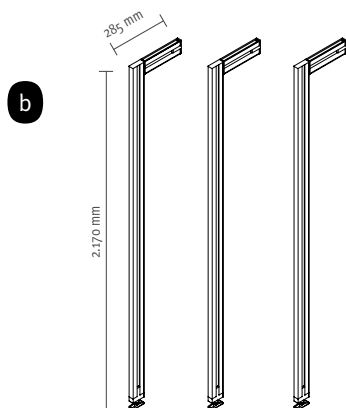

СЕТОВИ

a	2x 92877 + 92879 + 92880 + 92878
b	3x 92877 + 92879 + 92880 + 92878
c	92917
d	92917 + 92882
e	92879 + 92877 + 92917 + 92882
f	92879 + 92877 + 92917