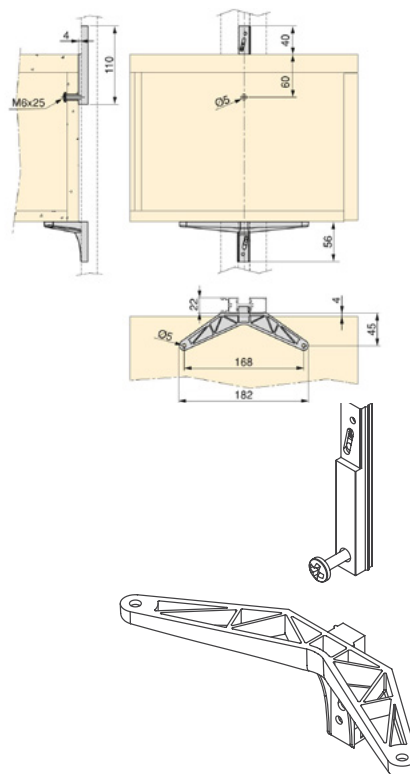

ЕЛЕМЕНТ

- Високоотпорен држач за елемент
- Сите потребни додатоци за монтирање се вклучени
- Подесување без алат
- Материјал: замак, црна боја
- Носивост: повеќе од 100 kg по полица