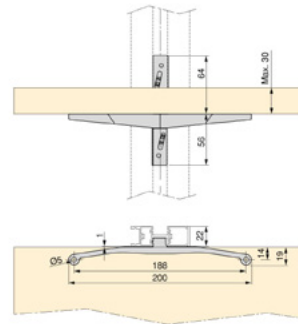

- Високоотпорен држач за дрвена полица
- Сите потребни додатоци за монтирање се вклучени
- Подесување без алат
- Материјал: замак, црна боја
- Носивост: повеќе од 100 kg по полица