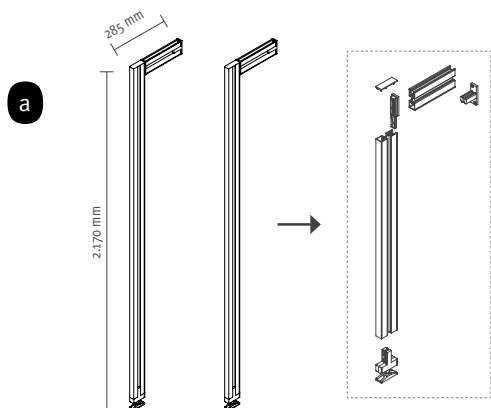

## НИВЕЛАТОР

92880

| **1.197** ден.

- Нивелатор за подесување на профилот од под до плафон
- Овозможува подесување по висина до 10мм
- Материјал: замак/ пластика, црна боја
- Сите потребни додатоци за монтирање се вклучени
- Носивост: повеќе од 100 kg по полица

## СЕТ ДРЖАЧИ ЗА ОКЛАГИЈА

- Сет држачи за оклагџа и капак компатибилна со шината.
- Во сетот се вклучени 2 држачи за оклагџа.
- Ги вклучува сите додатоци за склопување.
- Подесување без алатки.
- Замак, црн.

## ОКЛАГИЈА

- Правоаголна оклагија компатибилна со Zero модуларни полицаи.
- Должина 2,35 м.
- Може да се комбинира со дрвени, стаклени или модулни потпирачи за полиците.
- Лесна инсталација на оклагијата на шината без употреба на обработка.
- Замак, црн.