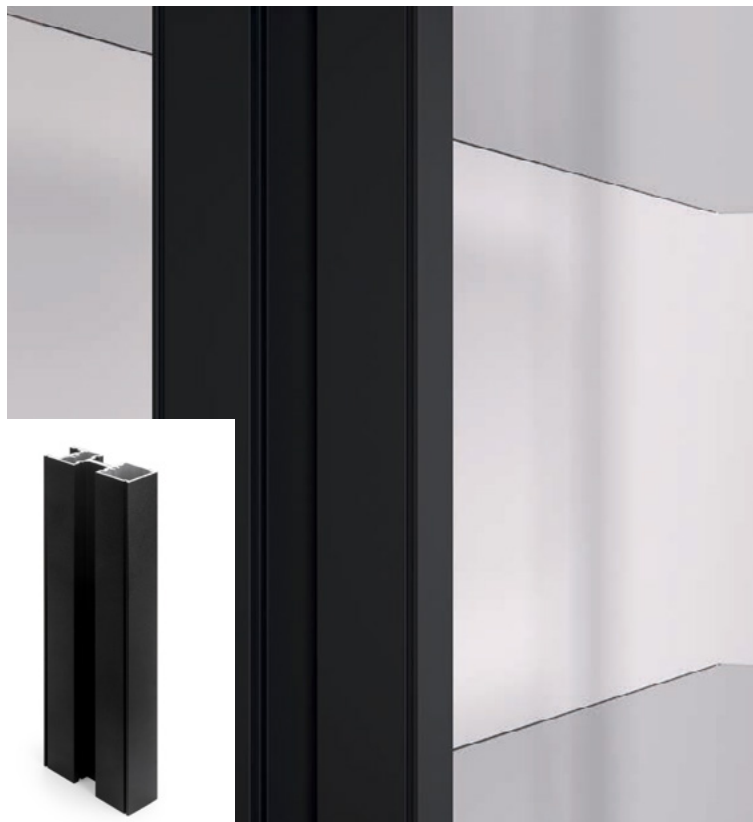

THE NEW YORK

THE NEW YORK

THE NEW YORK

THE NEW YORK

Брза и лесна монтажа

A black, adjustable desk arm is shown in a dimly lit room. The arm is positioned diagonally across the frame, extending from the top left towards the right. The background is a dark, textured wall, and the floor is also dark, with some light-colored shadows cast across it. The overall atmosphere is minimalist and modern.

**zero** to infinity

**zero**  
КОМПЛИКАЦИИ

FITTING  
ROOM

## ПРОФИЛ

- Профил за модулари полица со додатоци за полиците
- Профилите се 2,9 м долги и може да се сечат на потребната димензија
- Може да се комбинираат со стакло , дрво
- Димензија на профилот 64x22мм
- Материјал: Алуминиум, црна боја