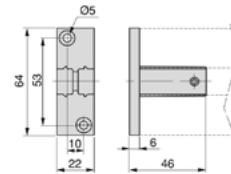

## ДРЖАЧ

92878

415 ден.

- Држач за прицврстување на профилот за сид
- Едноставна монтажа со само две завртки
- Материјал: замак, црна боја
- Сите потребни додатоци за монтирање се вклучени
- Носивост: повеќе од 100 kg по полица