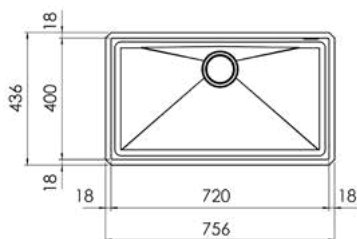

UNDERTOP

NEVADA

UNDERTOP

STANDARD
MANUAL
WASTE KIT

NEVADA U 1V 540x440

Димензии на отвор:

495 x 395mm R5

Длабочина на корито:

NEVADA U 1V 760x440

Димензии на отвор:

715 x 395mm R5

Длабочина на корито:

200mm

За елемент од 80см.

Сифон без автоматска клапна
(мануелен)

G01 G05 G07