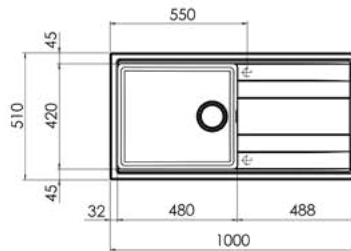

NEVADA MIX 2V 790x500

G01 G07

Димензии на отвор: **770 x 480mm**
Длабочина на корито: **200mm**
За елемент од **80cm**.

Сифон без автоматска клапна (мануелен)

Шифра	Финиш	Цена
94222	Црна опсидијан	19.154 ден.
94949	Бела хаулит	19.154 ден.
94950	Сива кварц	19.154 ден.
94223	Сива турмалин	19.154 ден.

STANDARD

OREGON

STANDARD

STANDARD
MANUAL
WASTE KIT

OREGON 1V 1000x510

Димензии на отвор:

980 x 480mm

Длабочина на корито:

STANDARD

COLORADO

STANDARD

STANDARD
MANUAL
WASTE KIT

COLORADO 790x500

Димензии на отвор:
770 x 480mm

Длабочина на корито:
200mm

За елемент од 45cm.