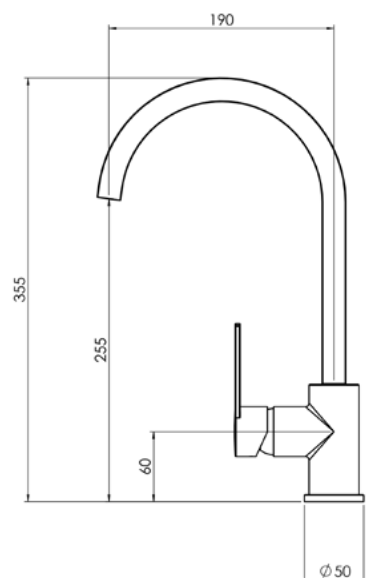

HUDSON

H=355mm; S=190mm;
База Ø48mm

Шифра	Финиш	Цена
94919 |	Црна	12.200 ден.
94953 |	сива кварц	12.200 ден.
94954 |	бела хаулит	12.200 ден.
94955 |	сива турмалин	12.200 ден.
94956 |	сива хематит	12.200 ден.