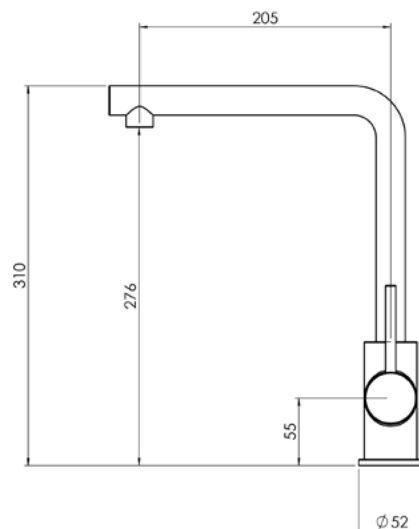

STANDARD

OREGON

STANDARD

STANDARD
MANUAL
WASTE KIT

OREGON 1V 1000x510

Димензии на отвор:

980 x 480mm

Длабочина на корито:

STANDARD

COLORADO

STANDARD

STANDARD
MANUAL
WASTE KIT

COLORADO 790x500

Димензии на отвор:
770 x 480mm

Длабочина на корито:
200mm

За елемент од 45cm.

COLUMBIA

H=310mm; S=205mm;
База Ø52mm

CM COLUMBIA батерија со висина од 310мм и млаз под агол од 90 степени.

Шифра	Финиш	Цена
94911	Црна	8.466 ден.
94914	Сива Кварц	8.466 ден.
94913	Бела	8.466 ден.
94915	Сива Турмалин	8.466 ден.
94912	Сива Хематит	8.466 ден.
94951	Жолта арагонит	8.466 ден.
94952	Агат земја	8.466 ден.
95157	бела кварц	8.466 ден.

ARKANSAS

H=350mm; S=205mm;
База Ø52mm

CM COLUMBIA батерија со висина од 310мм и млаз под агол од 90 степени.

Шифра	Финиш	Цена
94961	Црна	12.644 ден.
94962	сива кварц	12.644 ден.
94963	сива хематит	12.644 ден.
95153	жолта арагонит	12.644 ден.
95154	бела кварц	12.644 ден.
95155	бела хаулит	12.644 ден.
95156	сива турмалин	12.644 ден.