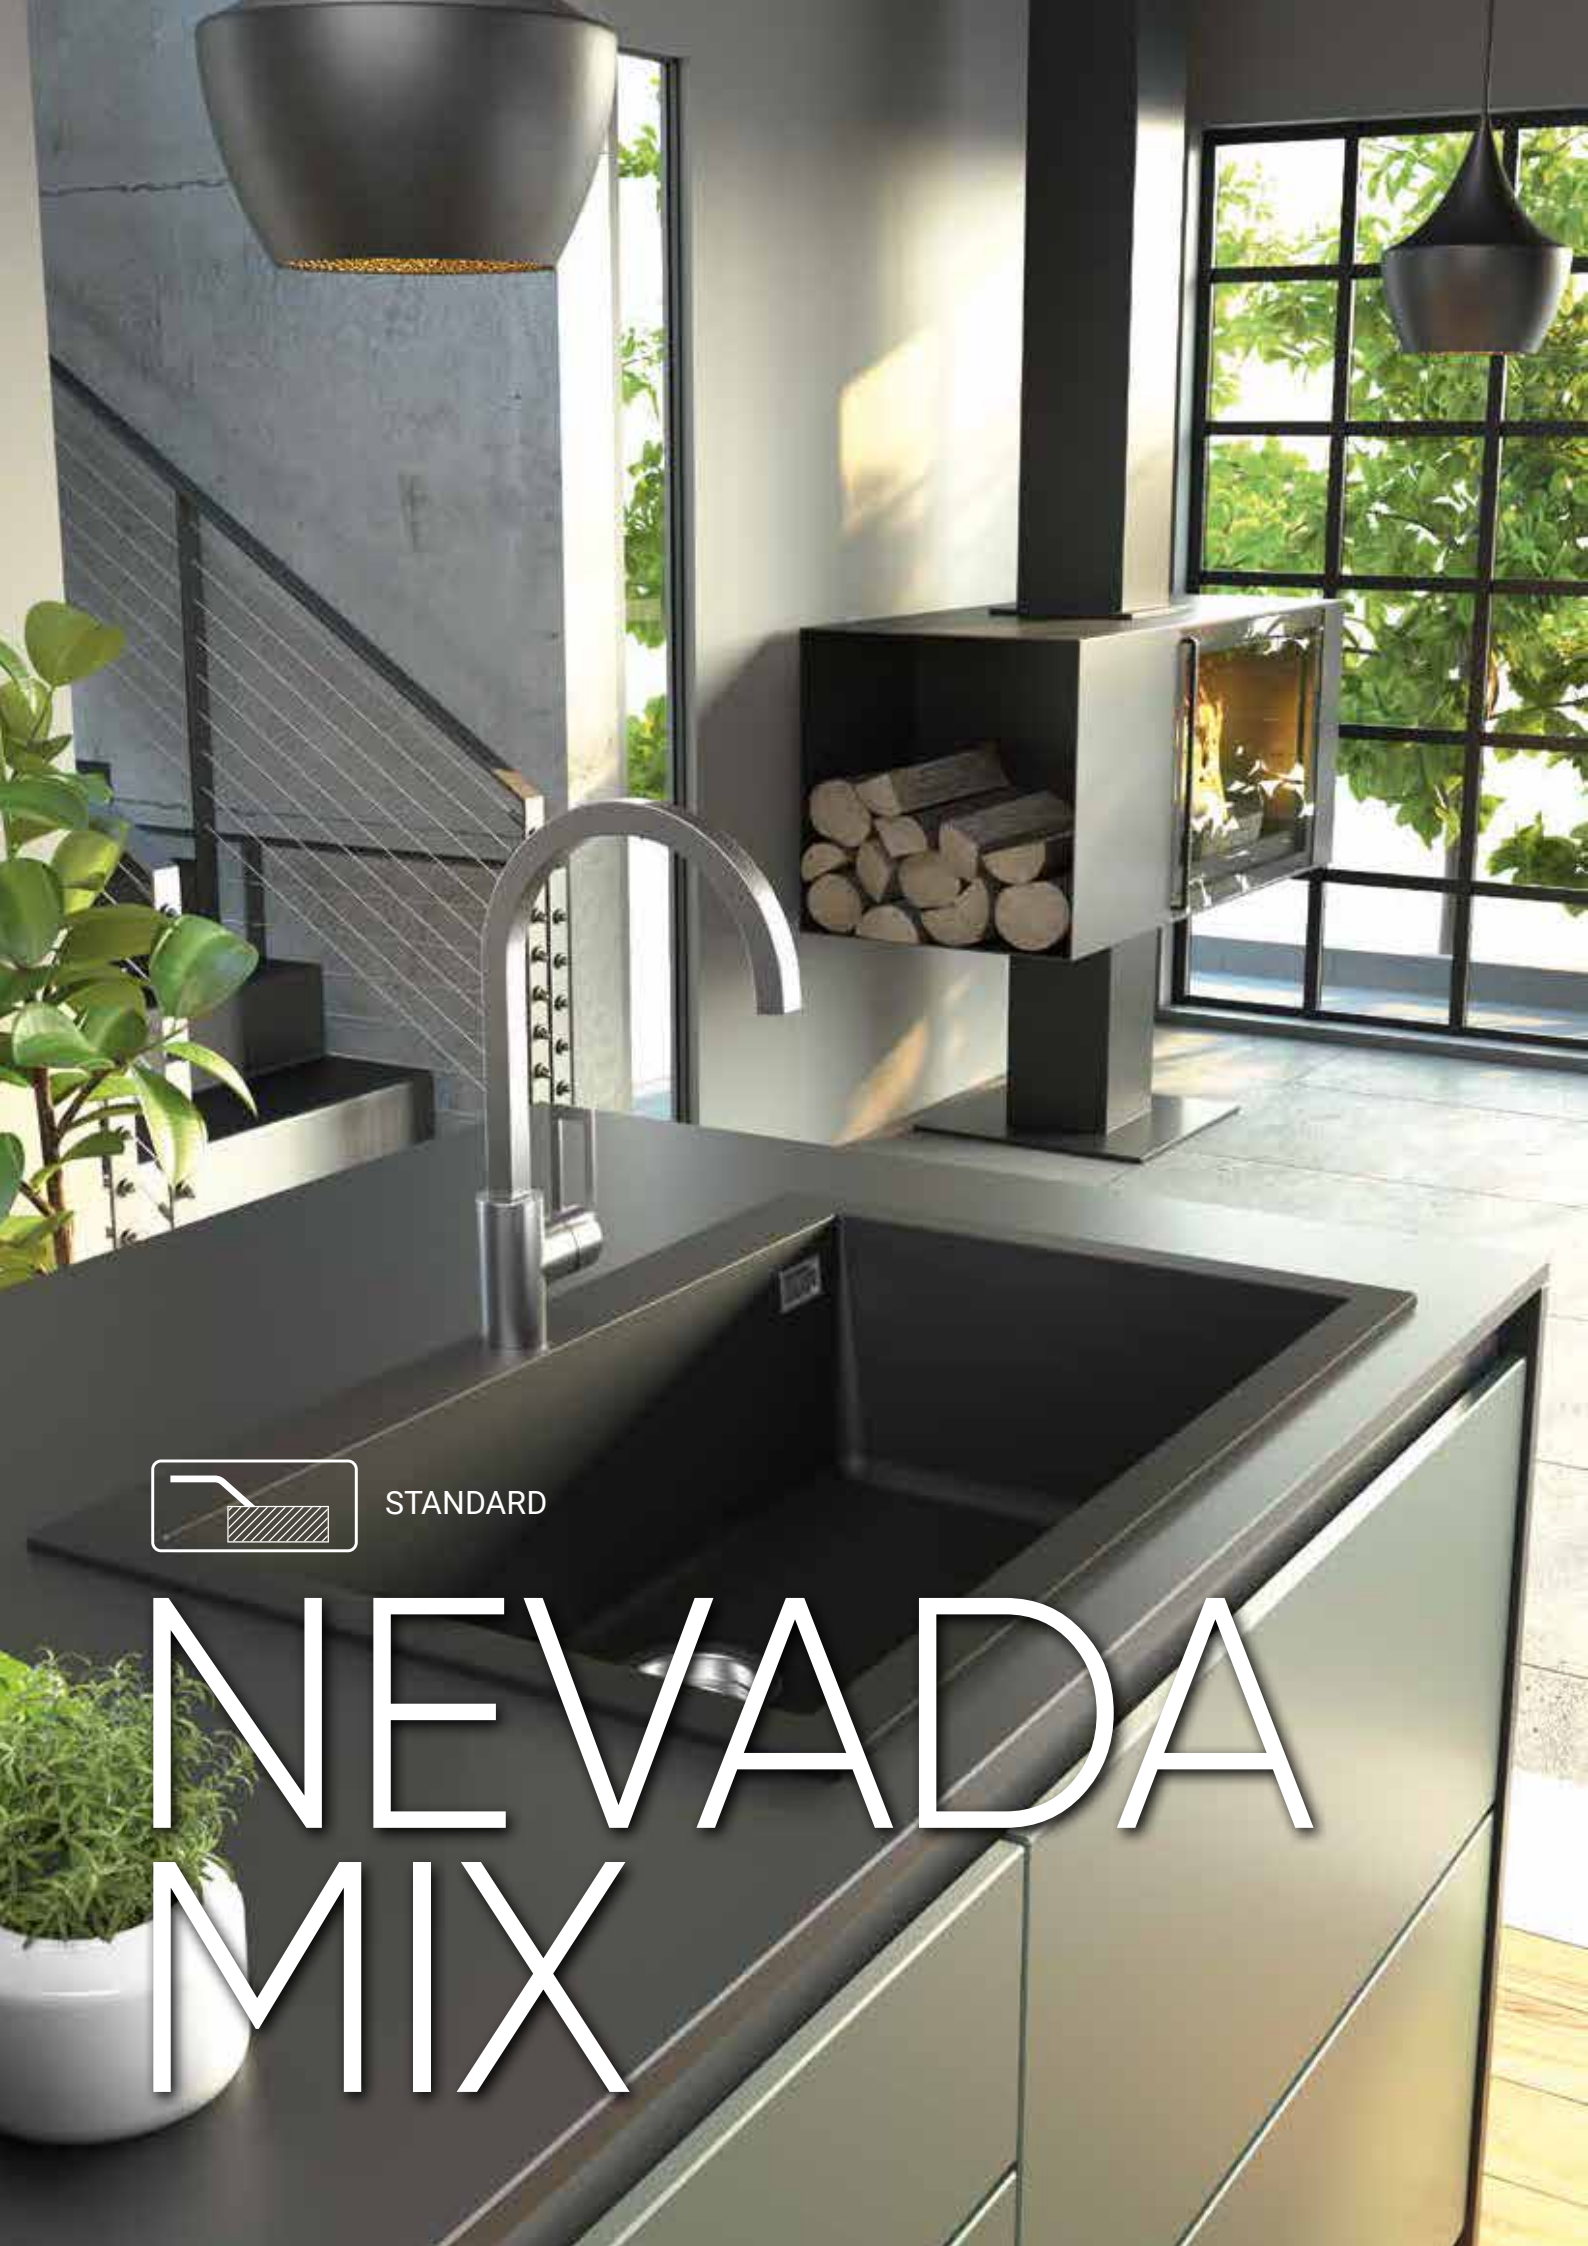

STANDARD

NEVADA MIX