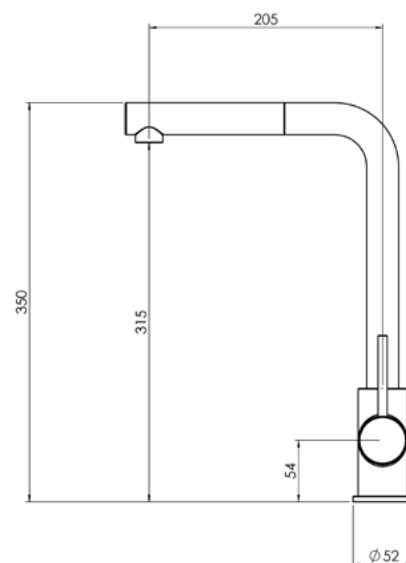

STANDARD

OREGON

STANDARD

STANDARD
MANUAL
WASTE KIT

OREGON 1V 1000x510

Димензии на отвор:

980 x 480mm

Длабочина на корито:

STANDARD

COLORADO

STANDARD

STANDARD
MANUAL
WASTE KIT

COLORADO 790x500

Димензии на отвор:
770 x 480mm

Длабочина на корито:
200mm

За елемент од 45cm.

COLUMBIA

H=310mm; S=205mm;
База Ø52mm

CM COLUMBIA батерија со висина од 310мм и млаз под агол од 90 степени.

Шифра	Финиш	Цена
94911	Црна	8.466 ден.
94914	Сива Кварц	8.466 ден.
94913	Бела	8.466 ден.
94915	Сива Турмалин	8.466 ден.
94912	Сива Хематит	8.466 ден.
94951	Жолта арагонит	8.466 ден.
94952	Агат земја	8.466 ден.
95157	бела кварц	8.466 ден.

ARKANSAS

H=350mm; S=205mm;
База Ø52mm

CM COLUMBIA батерија со висина од 310мм и млаз под агол од 90 степени.

Шифра	Финиш	Цена
94961	Црна	12.644 ден.
94962	сива кварц	12.644 ден.
94963	сива хематит	12.644 ден.
95153	жолта арагонит	12.644 ден.
95154	бела кварц	12.644 ден.
95155	бела хаулит	12.644 ден.
95156	сива турмалин	12.644 ден.