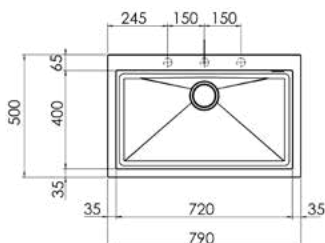

NEVADA U 1V 760x440

Димензии на отвор:

715 x 395mm R5

Длабочина на корито:

200mm

За елемент од 80см.

Сифон без автоматска клапна
(мануелен)

G01 G05 G07

NEVADA MIX 1V 570X500

G01 G02 G05 G06 G07 G08

Димензии на отвор: **550 x 480mm**
Длабочина на корито: **200mm**
За елемент од **60cm**.

Сифон без автоматска клапна (мануелен)

Шифра	Финиш	Цена
94214	Црна опсидијан	12.660 ден.
94215	Сива кварц	12.660 ден.
94216	Бела	12.660 ден.
94217	Агат земја	12.660 ден.
94218	Сива турмалин	12.660 ден.
94219	Сива хематит	12.660 ден.

NEVADA MIX 1V 790X500

G01 G05

Димензии на отвор: **770 x 480mm**
Длабочина на корито: **200mm**
За елемент од **80cm**.

Сифон без автоматска клапна (мануелен)

Шифра	Финиш	Цена
94220	Црна опсидијан	15.899 ден.
94221	Бела	15.899 ден.
94946	сива кварц	15.899 ден.
94947	сива турмалин	15.899 ден.
94948	сива хематит	15.899 ден.

NEVADA MIX 2V 790x500

G01 G07

Димензии на отвор: **770 x 480mm**
Длабочина на корито: **200mm**
За елемент од **80cm**.

Сифон без автоматска клапна (мануелен)

Шифра	Финиш	Цена
94222	Црна опсидијан	19.154 ден.
94949	Бела хаулит	19.154 ден.
94950	Сива кварц	19.154 ден.
94223	Сива турмалин	19.154 ден.