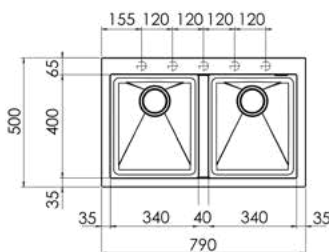

NEVADA U 1V 760x440

Димензии на отвор:

715 x 395mm R5

Длабочина на корито:

200mm

За елемент од 80см.

Сифон без автоматска клапна
(мануелен)

G01 G05 G07

NEVADA MIX 1V 570X500

G01 G02 G05 G06 G07 G08

Димензии на отвор: **550 x 480mm**
Длабочина на корито: **200mm**
За елемент од **60cm**.

Сифон без автоматска клапна (мануелен)

Шифра	Финиш	Цена
94214	Црна опсидијан	12.660 ден.
94215	Сива кварц	12.660 ден.
94216	Бела	12.660 ден.
94217	Агат земја	12.660 ден.
94218	Сива турмалин	12.660 ден.
94219	Сива хематит	12.660 ден.

NEVADA MIX 1V 790X500

G01 G05

Димензии на отвор: **770 x 480mm**
Длабочина на корито: **200mm**
За елемент од **80cm**.

Сифон без автоматска клапна (мануелен)

Шифра	Финиш	Цена
94220	Црна опсидијан	15.899 ден.
94221	Бела	15.899 ден.
94946	сива кварц	15.899 ден.
94947	сива турмалин	15.899 ден.
94948	сива хематит	15.899 ден.

NEVADA MIX 2V 790x500

G01 G07

Димензии на отвор: **770 x 480mm**
Длабочина на корито: **200mm**
За елемент од **80cm**.

Сифон без автоматска клапна (мануелен)

Шифра	Финиш	Цена
94222	Црна опсидијан	19.154 ден.
94949	Бела хаулит	19.154 ден.
94950	Сива кварц	19.154 ден.
94223	Сива турмалин	19.154 ден.