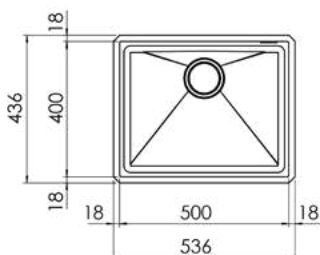

UNDERTOP

NEVADA

UNDERTOP

STANDARD
MANUAL
WASTE KIT

NEVADA U 1V 540x440

Димензии на отвор:

495 x 395mm R5

Длабочина на корито:

NEVADA U 1V 760x440

Димензии на отвор:

715 x 395mm R5

Длабочина на корито:

200mm

За елемент од 80см.

Сифон без автоматска клапна
(мануелен)

G01 G05 G07