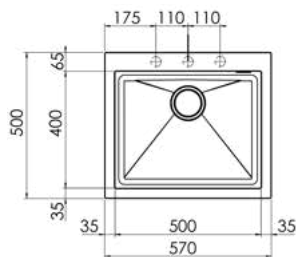

UNDERTOP

NEVADA

UNDERTOP

STANDARD
MANUAL
WASTE KIT

NEVADA U 1V 540x440

Димензии на отвор:

495 x 395mm R5

Длабочина на корито:

NEVADA U 1V 760x440

Димензии на отвор:

715 x 395mm R5

Длабочина на корито:

200mm

За елемент од 80см.

Сифон без автоматска клапна
(мануелен)

G01 G05 G07

NEVADA MIX 1V 570X500

G01 G02 G05 G06 G07 G08

Димензии на отвор: **550 x 480mm**
Длабочина на корито: **200mm**
За елемент од **60cm**.

Сифон без автоматска клапна (мануелен)

Шифра	Финиш	Цена
94214	Црна опсидијан	12.660 ден.
94215	Сива кварц	12.660 ден.
94216	Бела	12.660 ден.
94217	Агат земја	12.660 ден.
94218	Сива турмалин	12.660 ден.
94219	Сива хематит	12.660 ден.

NEVADA MIX 1V 790X500

G01 G05

Димензии на отвор: **770 x 480mm**
Длабочина на корито: **200mm**
За елемент од **80cm**.

Сифон без автоматска клапна (мануелен)

Шифра	Финиш	Цена
94220	Црна опсидијан	15.899 ден.
94221	Бела	15.899 ден.
94946	сива кварц	15.899 ден.
94947	сива турмалин	15.899 ден.
94948	сива хематит	15.899 ден.