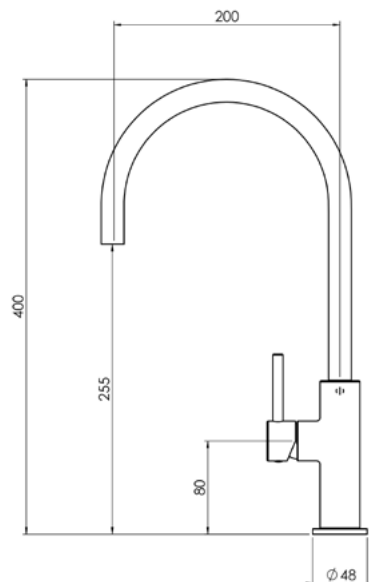

ALSEK

H=400mm; S=200mm;
База Ø48mm

CM ALSEK батерија со висина од 400мм, полукружна лула и млаз под агол од 90 степени. Достапна во повеќе гранитни финиши

Шифра	Финиш	Цена
94916 |	Црна	12.008 ден.
94917 |	Сива Хематит	12.008 ден.
94918 |	Бела	12.008 ден.