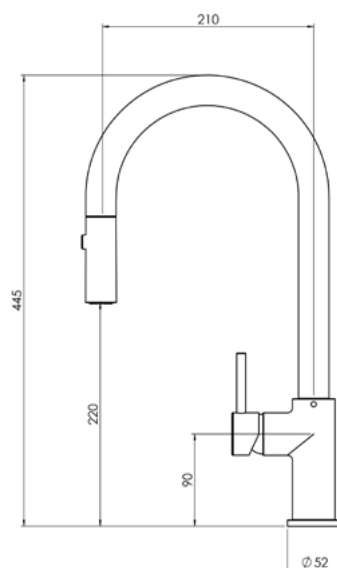

KANSAS

H=445mm; S=210mm;
База Ø52mm

Шифра	Финиш	Цена
94957 |	Црна	15.399 ден.
94958 |	сива кварц	15.399 ден.
94959 |	бела хаулит	15.399 ден.
94960 |	сива турмалин	15.399 ден.
95158 |	жолта арагонит	15.399 ден.
95959 |	бела кварц	15.399 ден.
95159 |	бела хаулит	15.399 ден.
95160 |	сива хематит	15.399 ден.