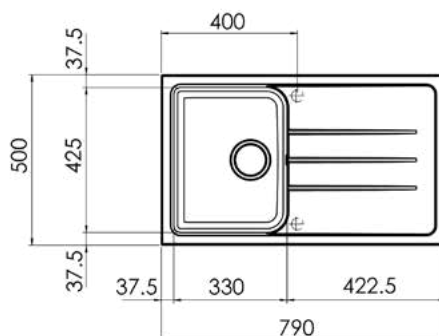

STANDARD

OREGON

STANDARD

STANDARD
MANUAL
WASTE KIT

OREGON 1V 1000x510

Димензии на отвор:

980 x 480mm

Длабочина на корито:

STANDARD

COLORADO

STANDARD

STANDARD
MANUAL
WASTE KIT

COLORADO 790x500

Димензии на отвор:
770 x 480mm

Длабочина на корито:
200mm

За елемент од 45cm.

Сифон без автоматска клапа
(мануелен)

G01 G03 G04

Шифра	Финиш	Цена
94227	Бела кварц	11.699 ден.
94228	Црна опсидијан	11.699 ден.
94229	Жолта арагонит	11.699 ден.

ALSEK

H=400mm; S=200mm;
База Ø48mm

CM ALSEK батерија со висина од 400мм, полукружна лула и млаз под агол од 90 степени. Достапна во повеќе гранитни финиши