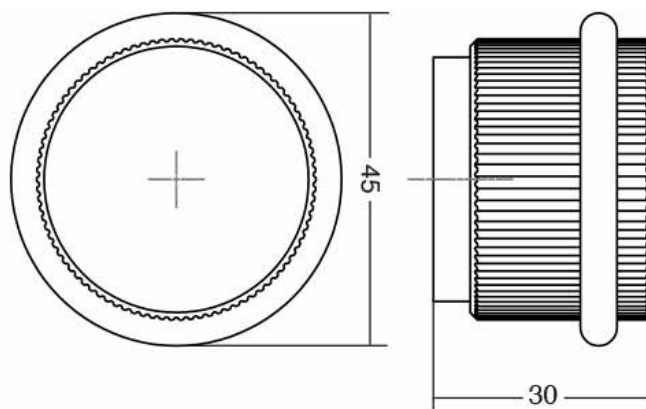

Шифра	Димензија /mm	Материјали	Финиш	Цена
94109	45 x 30	алуминиум	брусена црна	648 ден.
94234	45 x 30	алуминиум	брусен челик	722 ден.
94235	45 x 30	алуминиум	брусен месинг	722 ден.
94236	45 x 30	алуминиум	рустик месинг	769 ден.