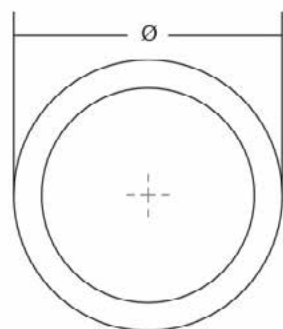

Шифра	Димензија /mm	Материјали	Финиш	Цена
94240	48 x 17	алуминиум	брусен месинг кава	552 ден.
94241	48 x 17	алуминиум	сива лава	524 ден.
94242	48 x 17	алуминиум	брусен месинг кава	752 ден.
94243	48 x 17	алуминиум	сива лава	717 ден.