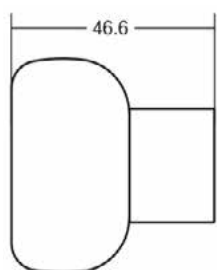

# ARPA WALL

Шифра	Димензија /mm	Материјали	Финиш	Цена
94109	45 x 30	алуминиум	брусена црна	<b>648</b> ден.
94234	45 x 30	алуминиум	брусен челик	<b>722</b> ден.
94235	45 x 30	алуминиум	брусен месинг	<b>722</b> ден.
94236	45 x 30	алуминиум	рустик месинг	<b>769</b> ден.

# ARPA

Шифра	Димензија /mm	Материјали	Финиш	Цена
94115	65 x 24	дрво	даб	<b>1.097</b> ден.
94116	65 x 24	дрво	орев	<b>1.222</b> ден.
94117	65 x 24	дрво	пепел мат црна	<b>1.156</b> ден.

# PUK

Шифра	Димензија /mm	Материјали	Финиш	Цена
94114	47x47	алуминиум	сива лава	<b>516</b> ден.
94244	47x47	алуминиум	брусен месинг кава	<b>630</b> ден.