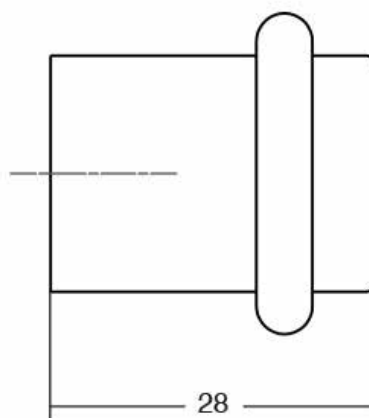

Шифра	Димензија /mm	Материјали	Финиш	Цена
94237	47x47	алуминиум	брусен челик	304 ден.
94238	47x47	алуминиум	брусен месинг	309 ден.
94239	47x47	алуминиум	брусена црна	309 ден.