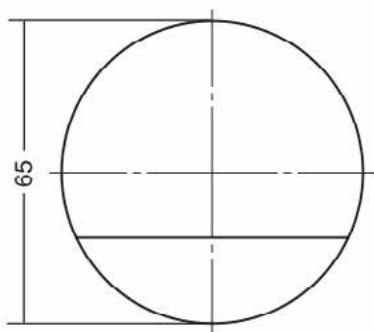

Шифра	Димензија /mm	Материјали	Финиш	Цена
94115	65 x 24	дрво	даб	1.097 ден.
94116	65 x 24	дрво	орев	1.222 ден.
94117	65 x 24	дрво	пепел мат црна	1.156 ден.