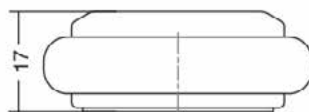

Шифра	Димензија /mm	Материјали	Финиш	Цена
94240	48 x 17	алуминиум	брусен месинг кава	552 ден.
94241	48 x 17	алуминиум	сива лава	524 ден.
94242	48 x 17	алуминиум	брусен месинг кава	752 ден.
94243	48 x 17	алуминиум	сива лава	717 ден.