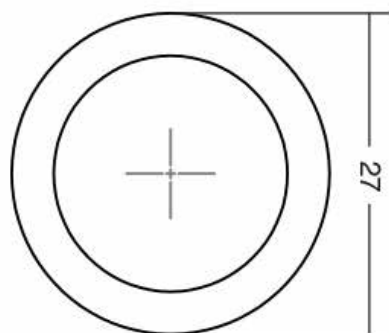

Шифра	Димензија /mm	Материјали	Финиш	Цена
94237	47x47	алуминиум	брусен челик	304 ден.
94238	47x47	алуминиум	брусен месинг	309 ден.
94239	47x47	алуминиум	брусена црна	309 ден.